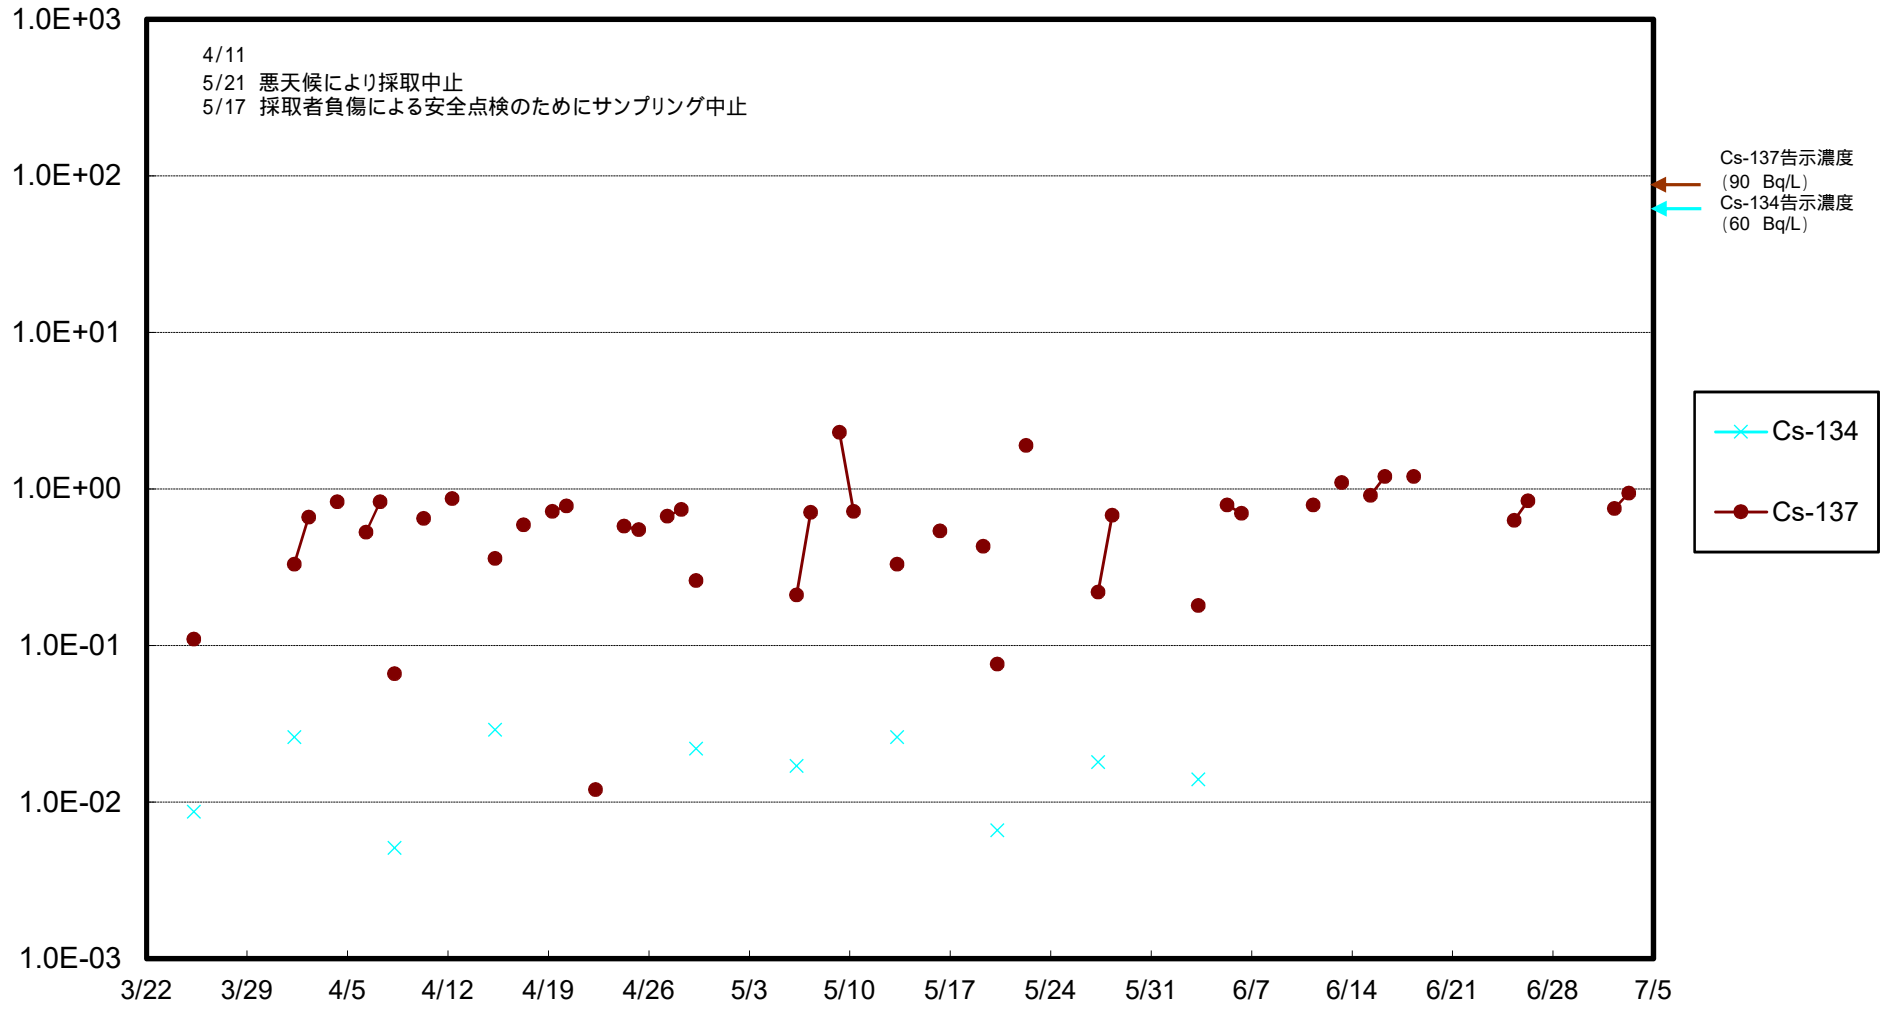

福島第一 物揚場前海水放射能濃度 (Bq / L)

福島第一 1~4号機取水口内南側(遮水壁前)海水放射能濃度 (Bq/L)

福島第一 6号機取水口前海水放射能濃度 (Bq / L)

福島第一 港湾口海水放射能濃度 (Bq/L)

福島第一 1~4号機取水口内北側(東波除堤北側)海水放射能濃度(Bq/L)