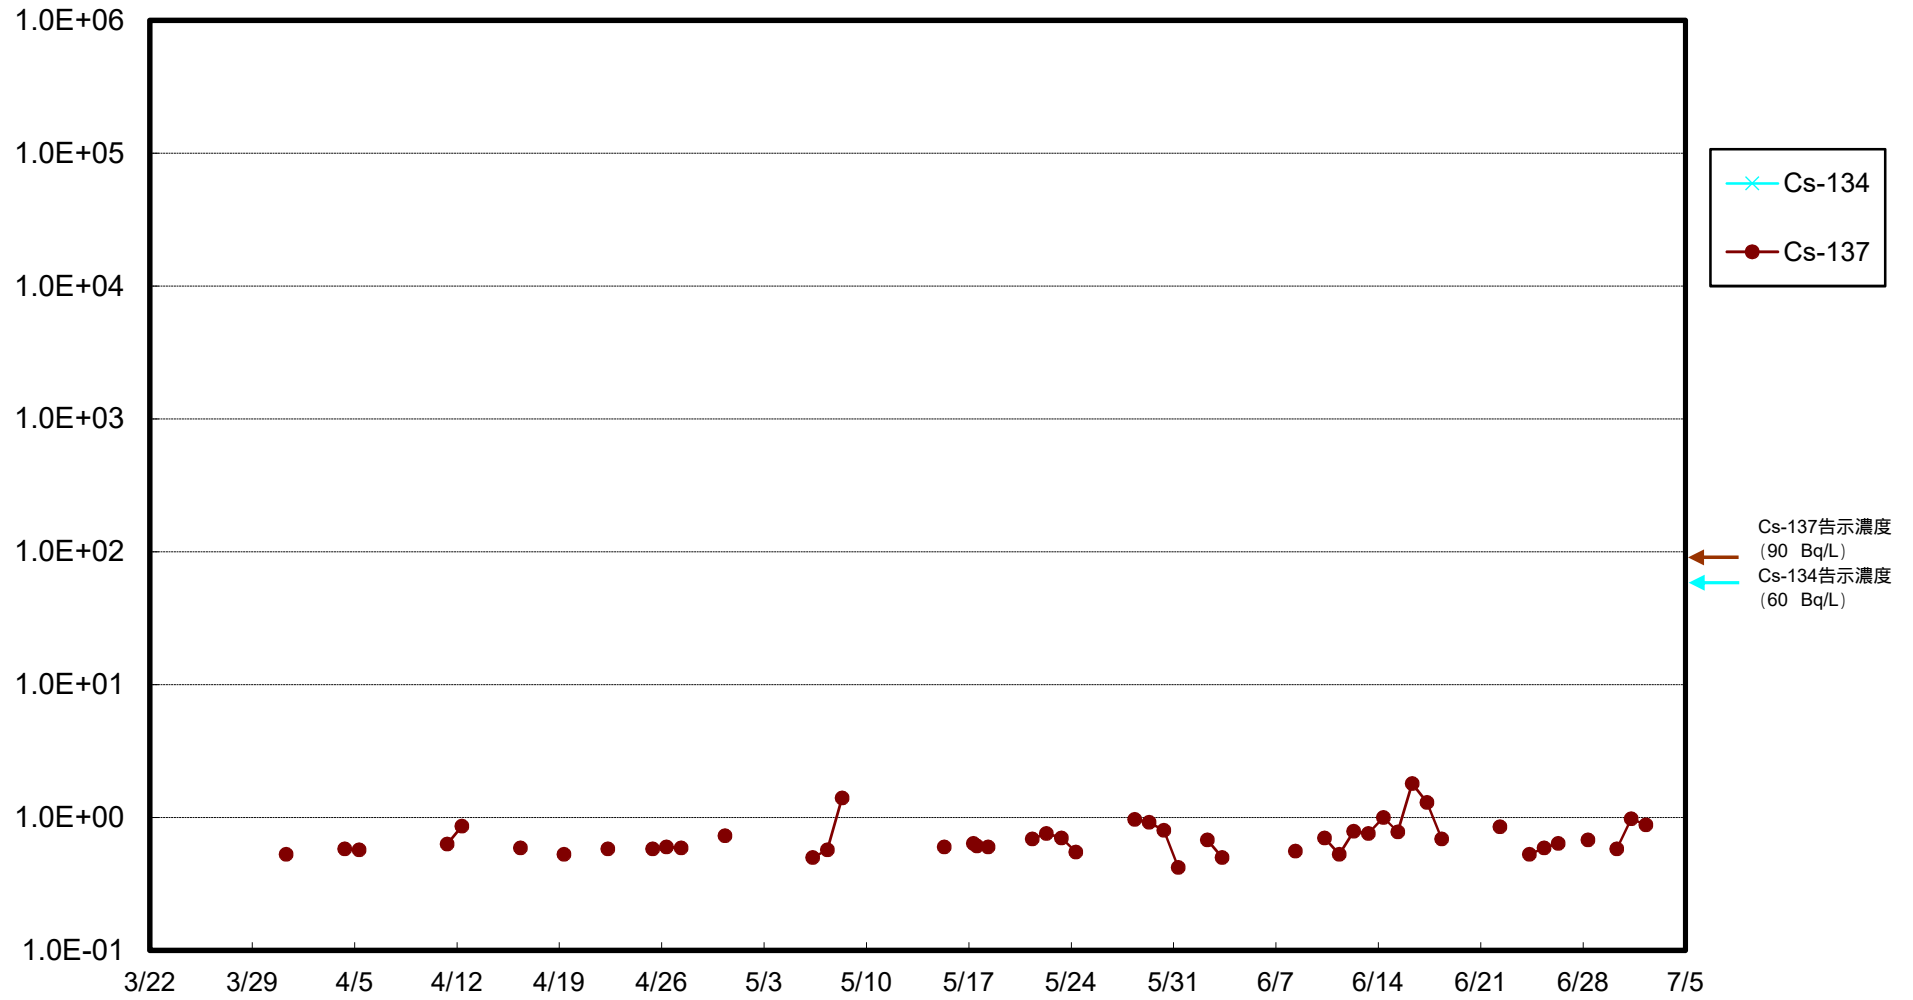

福島第一 物揚場前海水放射能濃度 (Bq / L)

福島第一 1~4号機取水口内南側(遮水壁前)海水放射能濃度 (Bq/L)

福島第一 6号機取水口前海水放射能濃度 (Bq / L)

福島第一 港湾口海水放射能濃度 (Bq/L)

福島第一 1~4号機取水口内北側(東波除堤北側)海水放射能濃度(Bq/L)