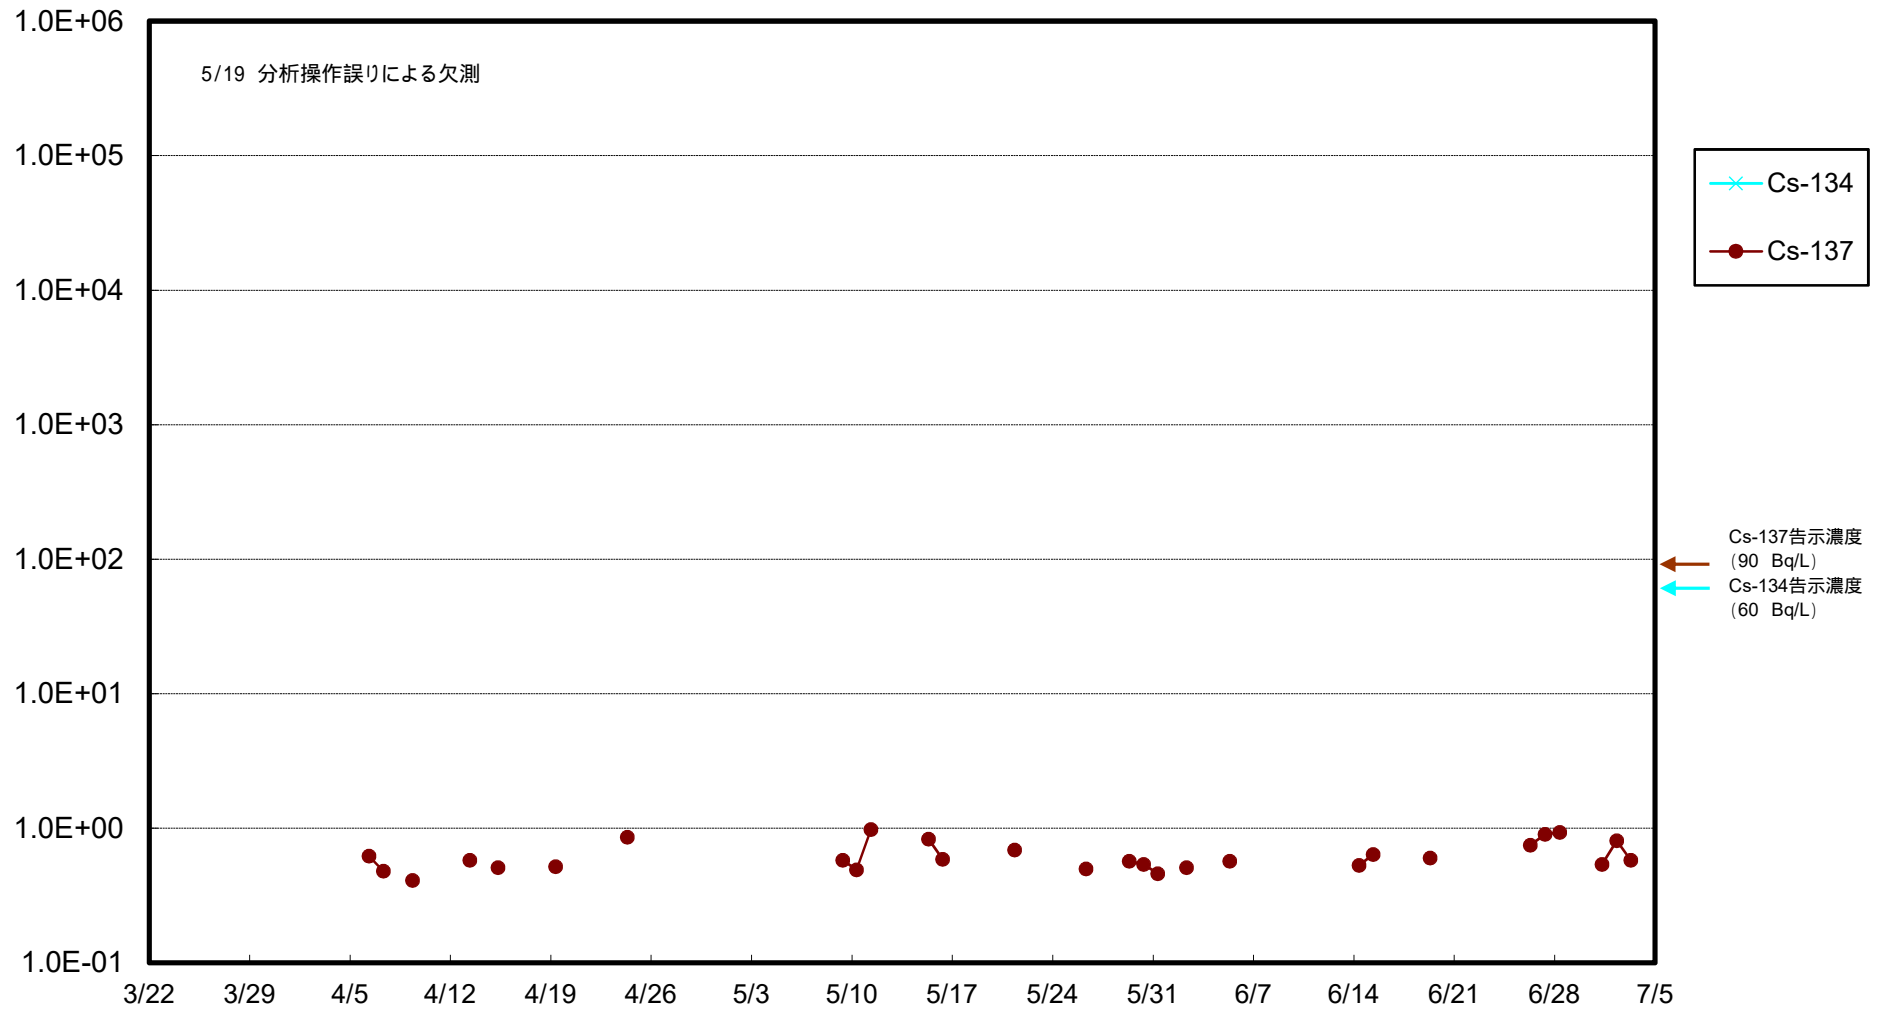

福島第一 物揚場前海水放射能濃度 (Bq / L)

福島第一 1~4号機取水口内南側(遮水壁前)海水放射能濃度 (Bq/L)

福島第一 6号機取水口前海水放射能濃度 (Bq / L)

福島第一 港湾口海水放射能濃度 (Bq/L)

福島第一 1~4号機取水口内北側(東波除堤北側)海水放射能濃度(Bq/L)