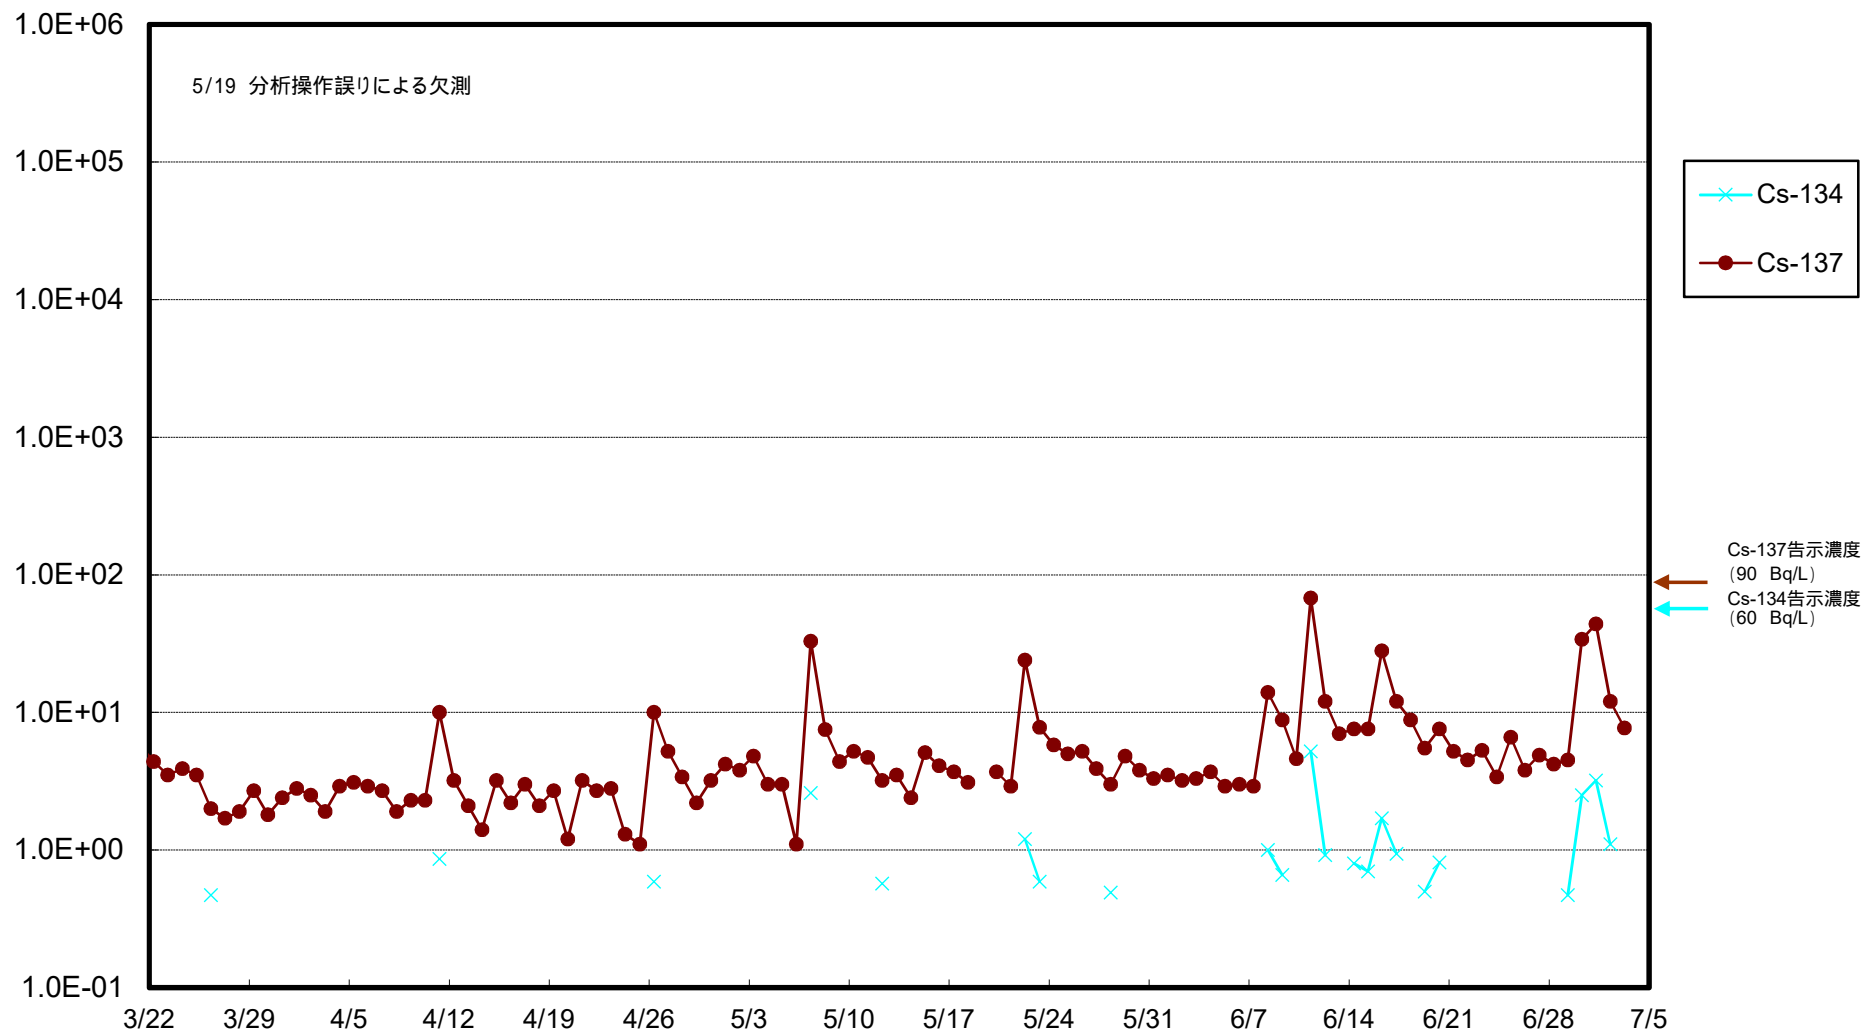

福島第一 物揚場前海水放射能濃度 (Bq / L)

福島第一 1~4号機取水口内南側(遮水壁前)海水放射能濃度 (Bq/L)

福島第一 6号機取水口前海水放射能濃度 (Bq / L)

福島第一 港湾口海水放射能濃度 (Bq/L)

福島第一 1~4号機取水口内北側(東波除堤北側)海水放射能濃度(Bq/L)