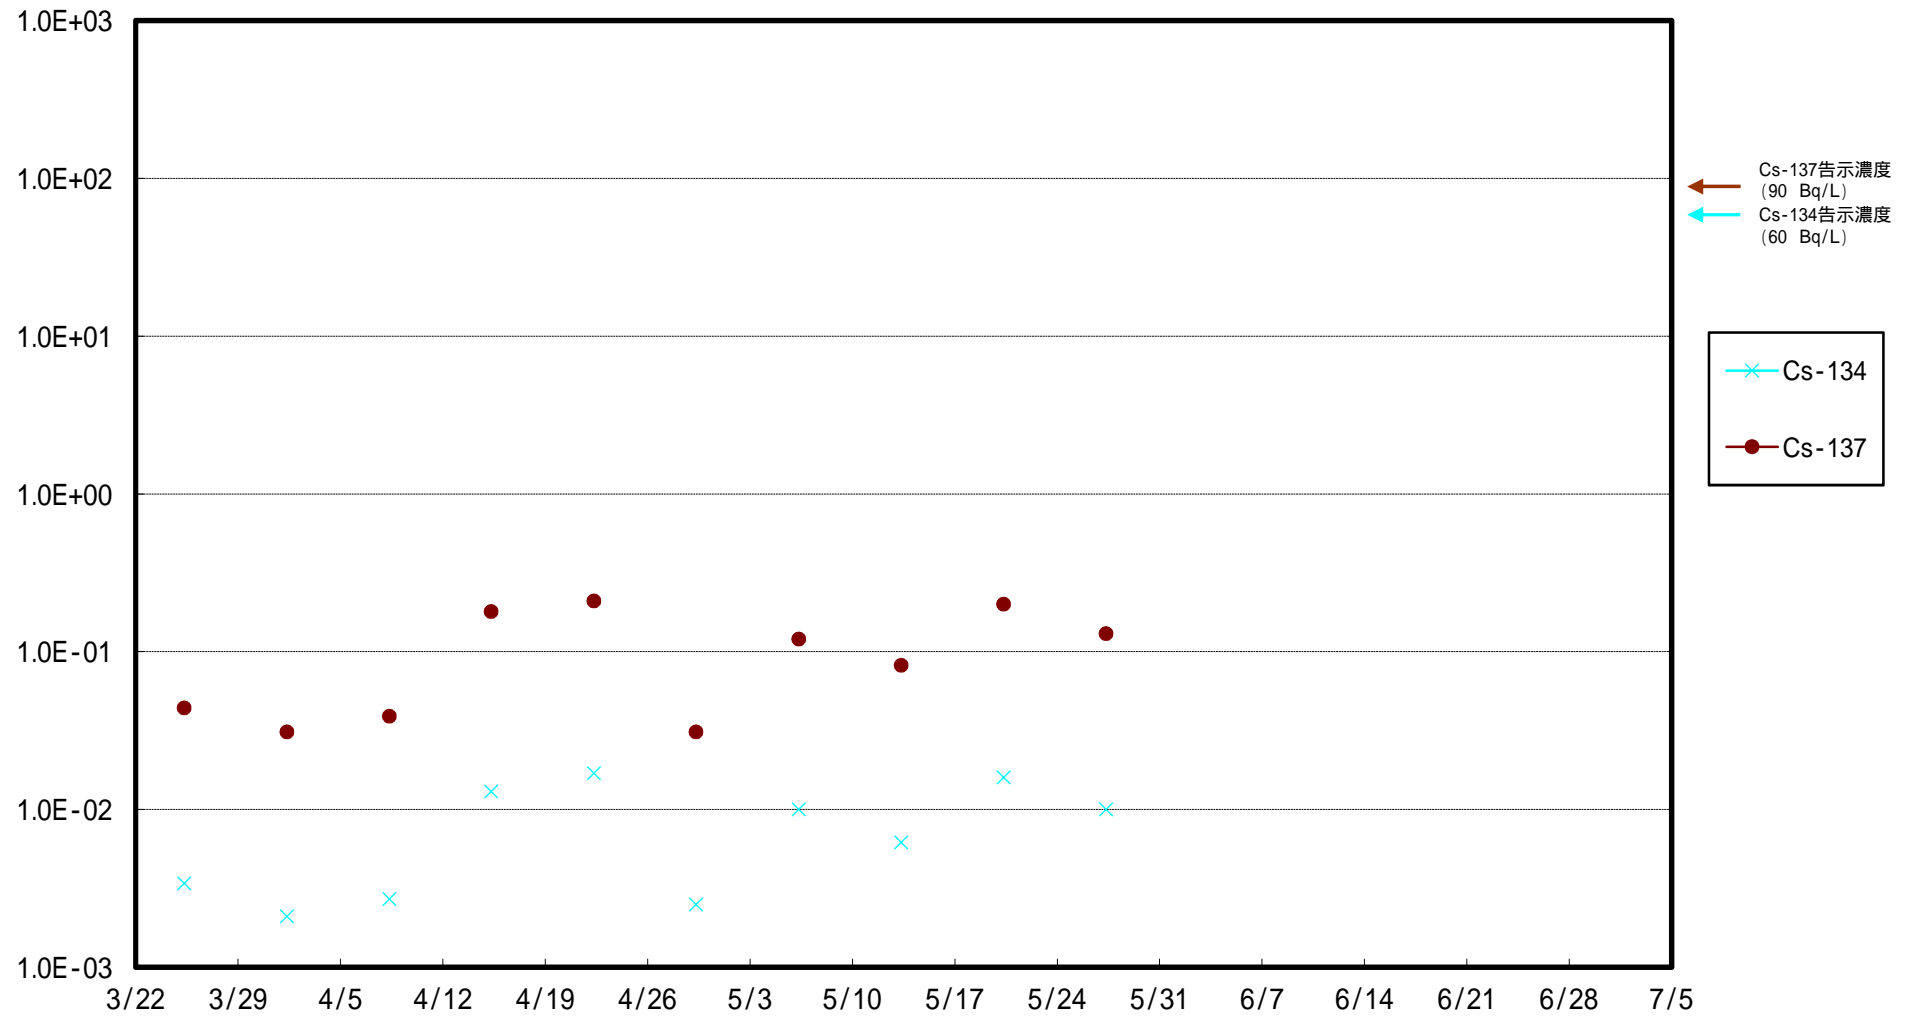

福島第一 5,6号機放水口北側(T-1) 海水放射能濃度 (Bq / L)

福島第一 南放水口付近(T-2) 海水放射能濃度 (Bq / L)