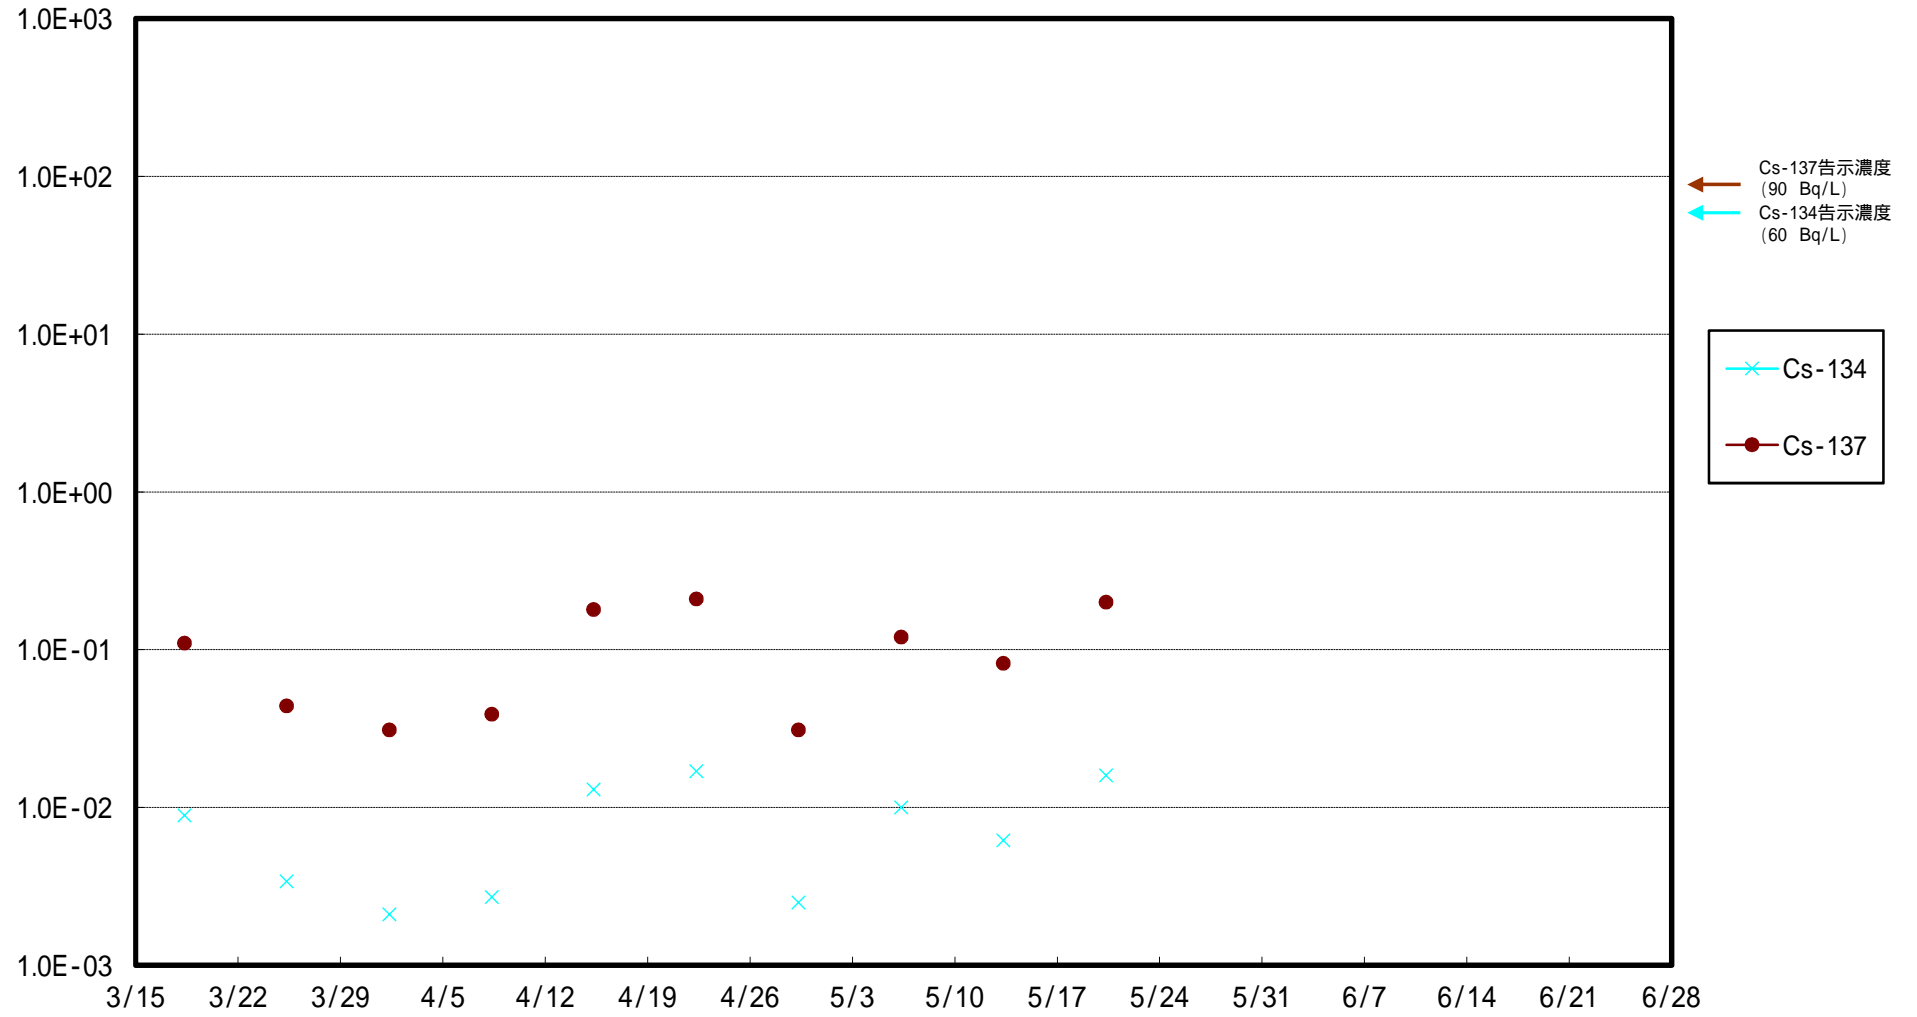

福島第一 5,6号機放水口北側(T-1) 海水放射能濃度 (Bq / L)

福島第一 南放水口付近(T-2) 海水放射能濃度 (Bq / L)