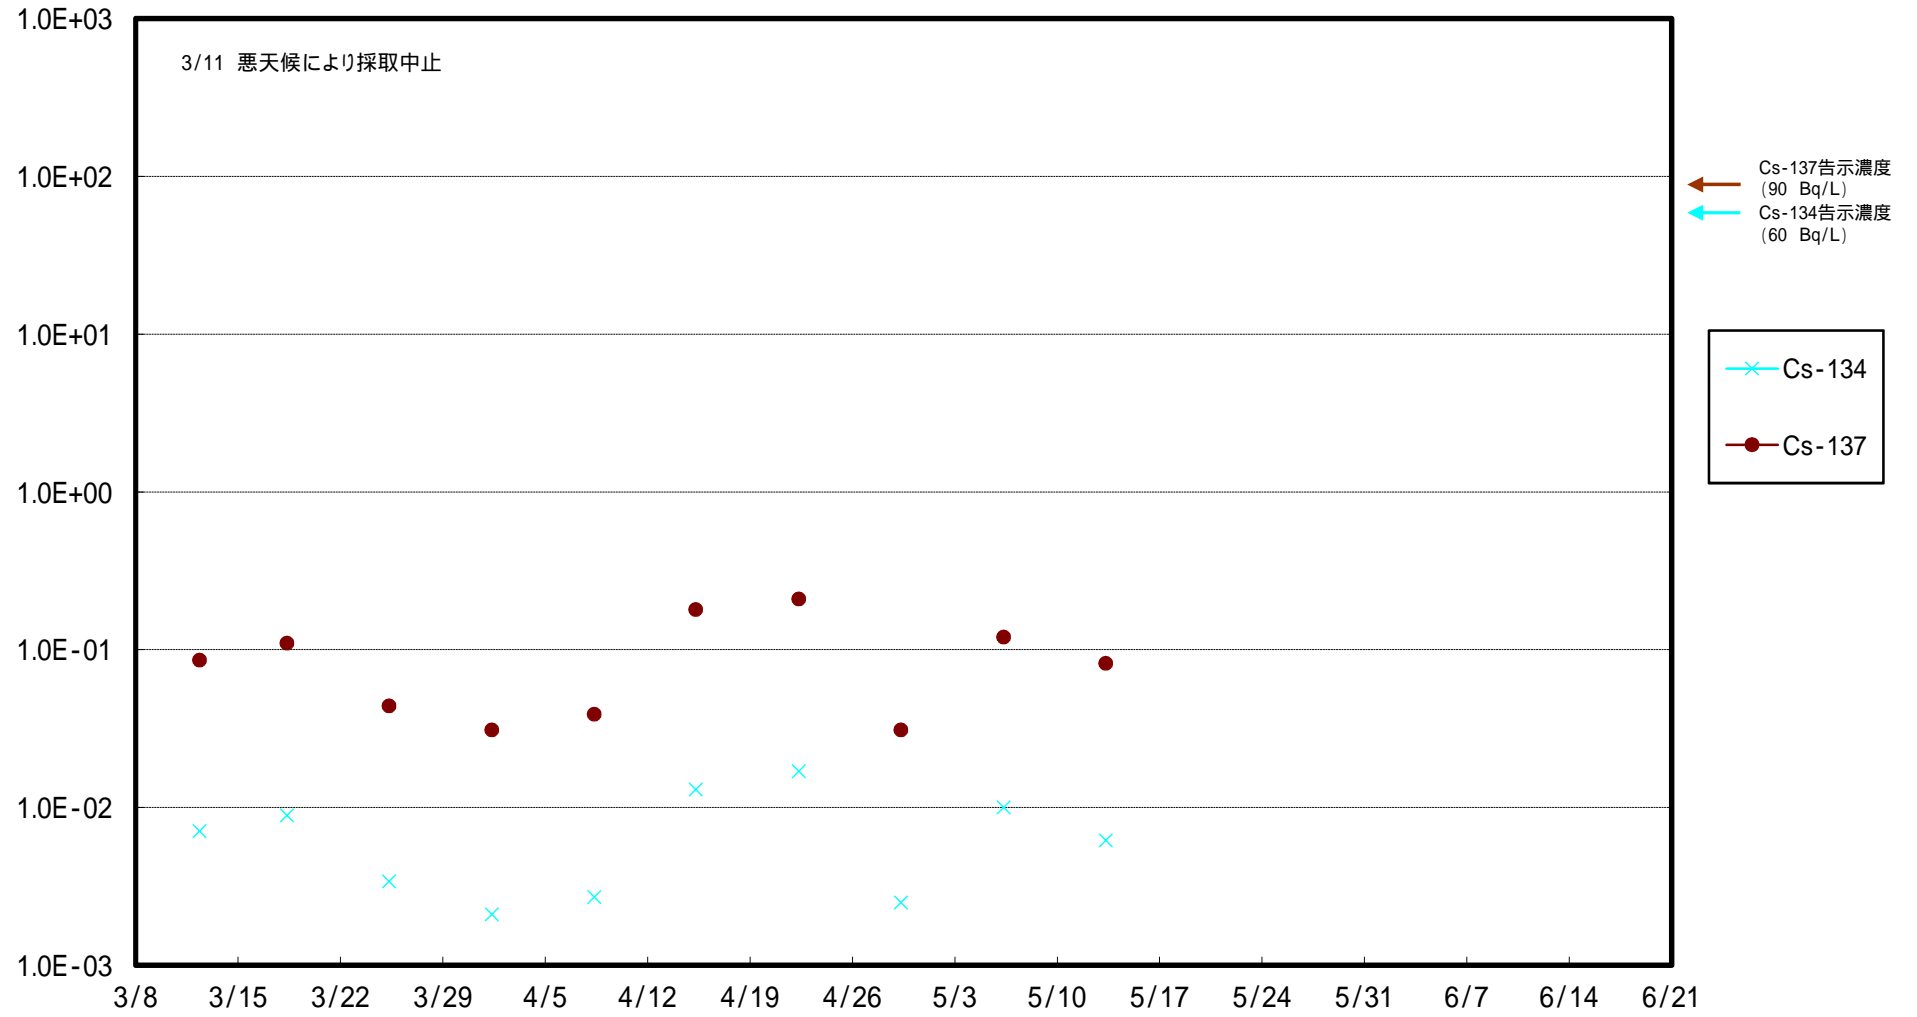

福島第一 5,6号機放水口北側(T-1) 海水放射能濃度 (Bq / L)

福島第一 南放水口付近(T-2) 海水放射能濃度 (Bq / L)