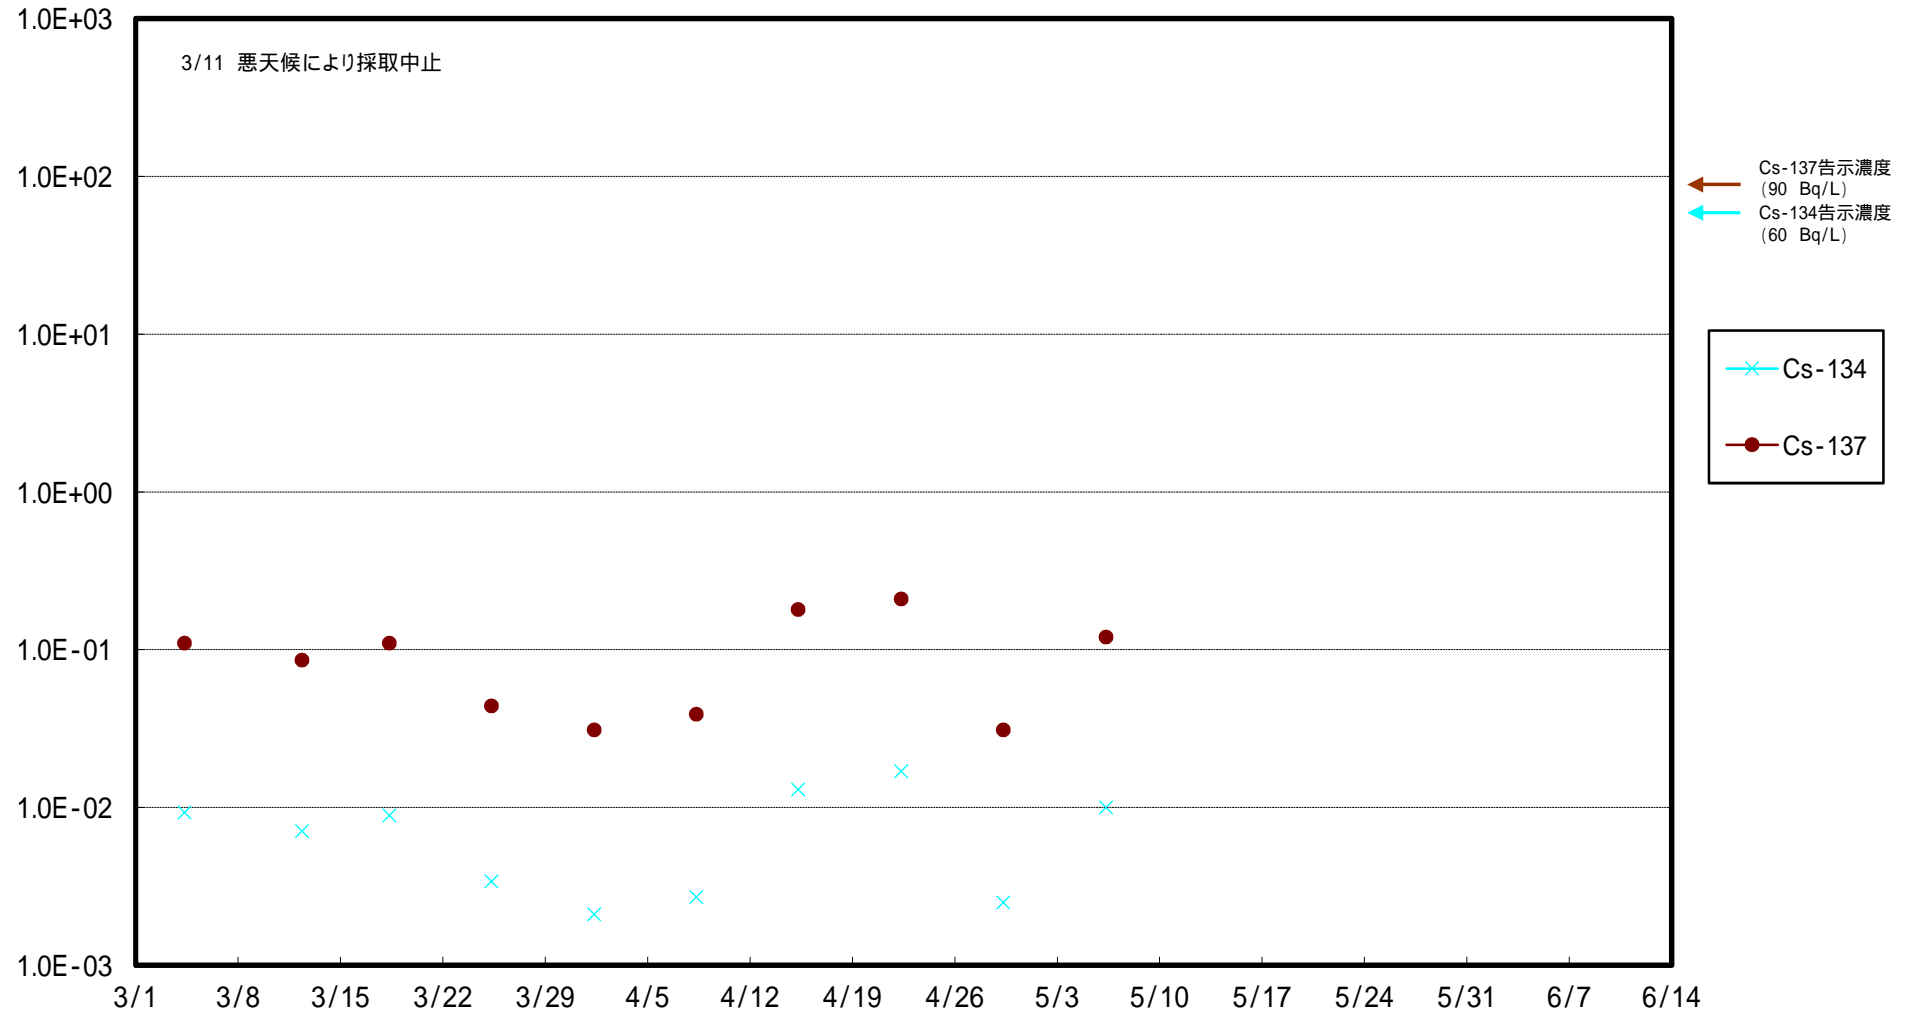

福島第一 5,6号機放水口北側(T-1) 海水放射能濃度 (Bq / L)

福島第一 南放水口付近(T-2) 海水放射能濃度 (Bq / L)