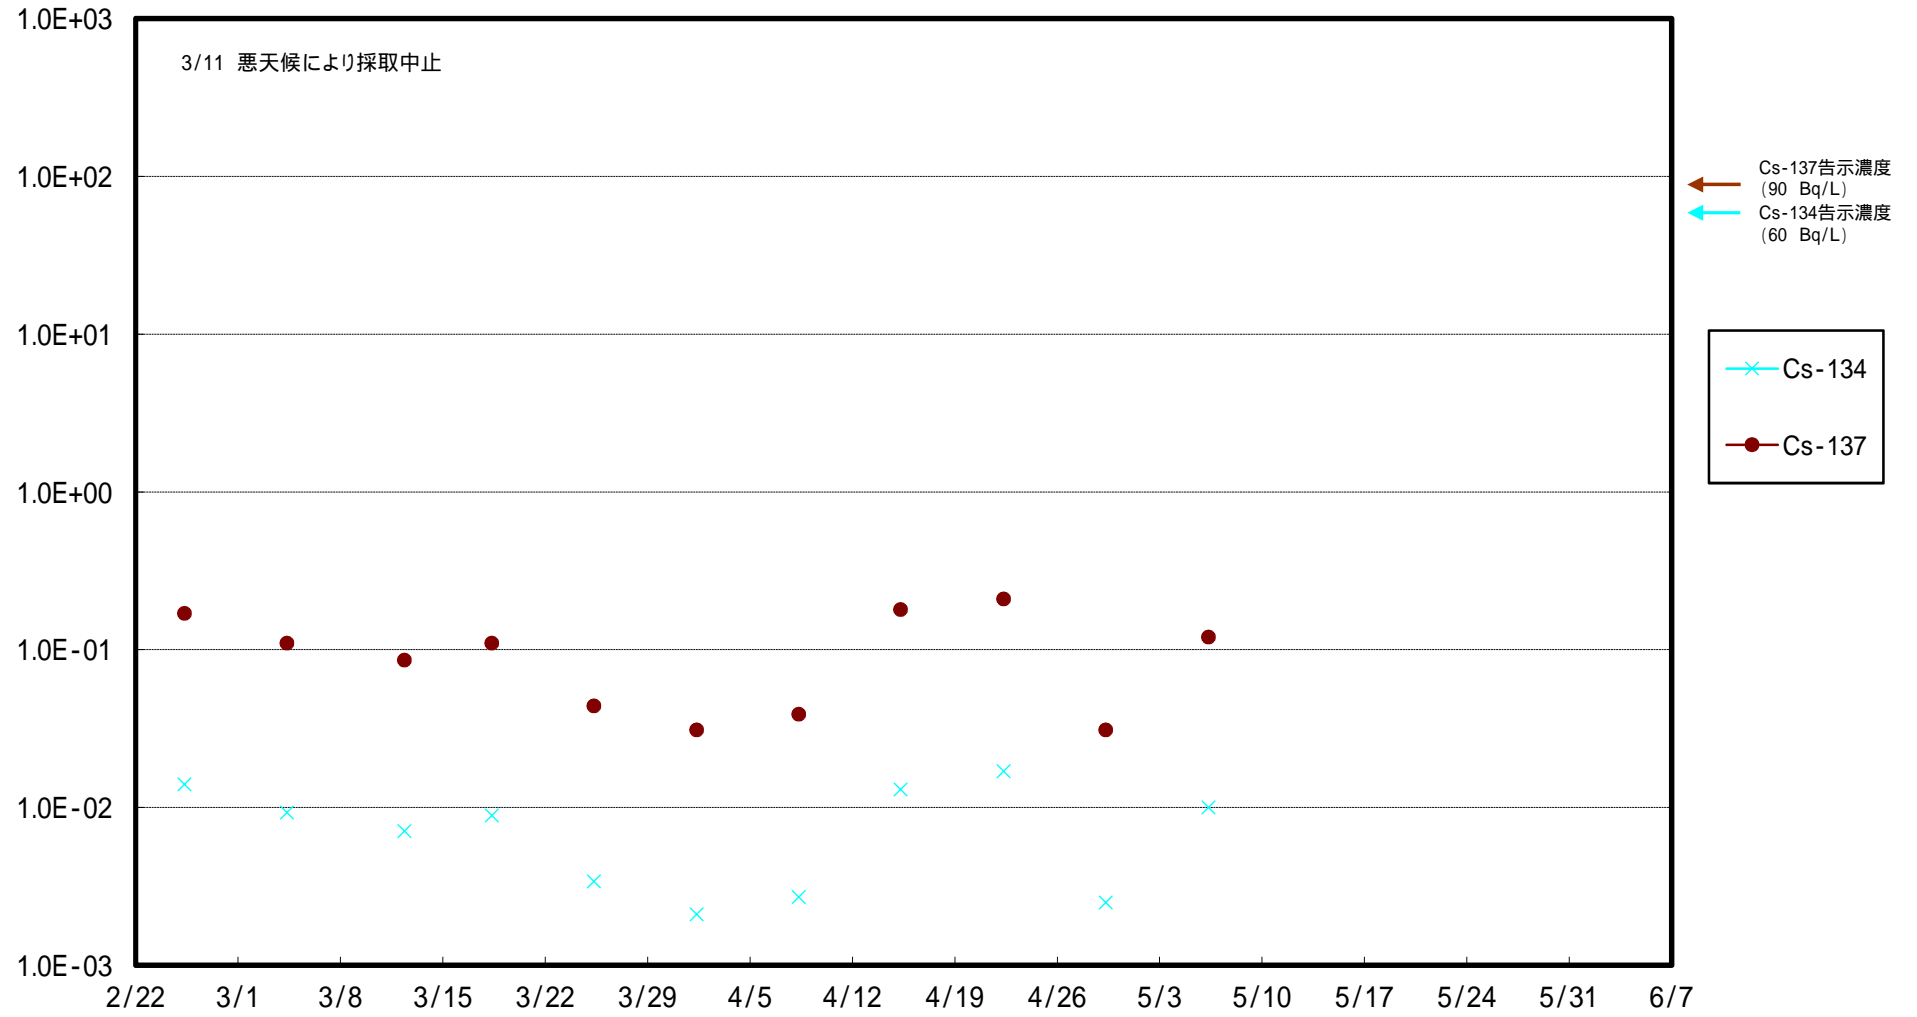

福島第一 5,6号機放水口北側(T-1) 海水放射能濃度 (Bq / L)

福島第一 南放水口付近(T-2) 海水放射能濃度 (Bq / L)