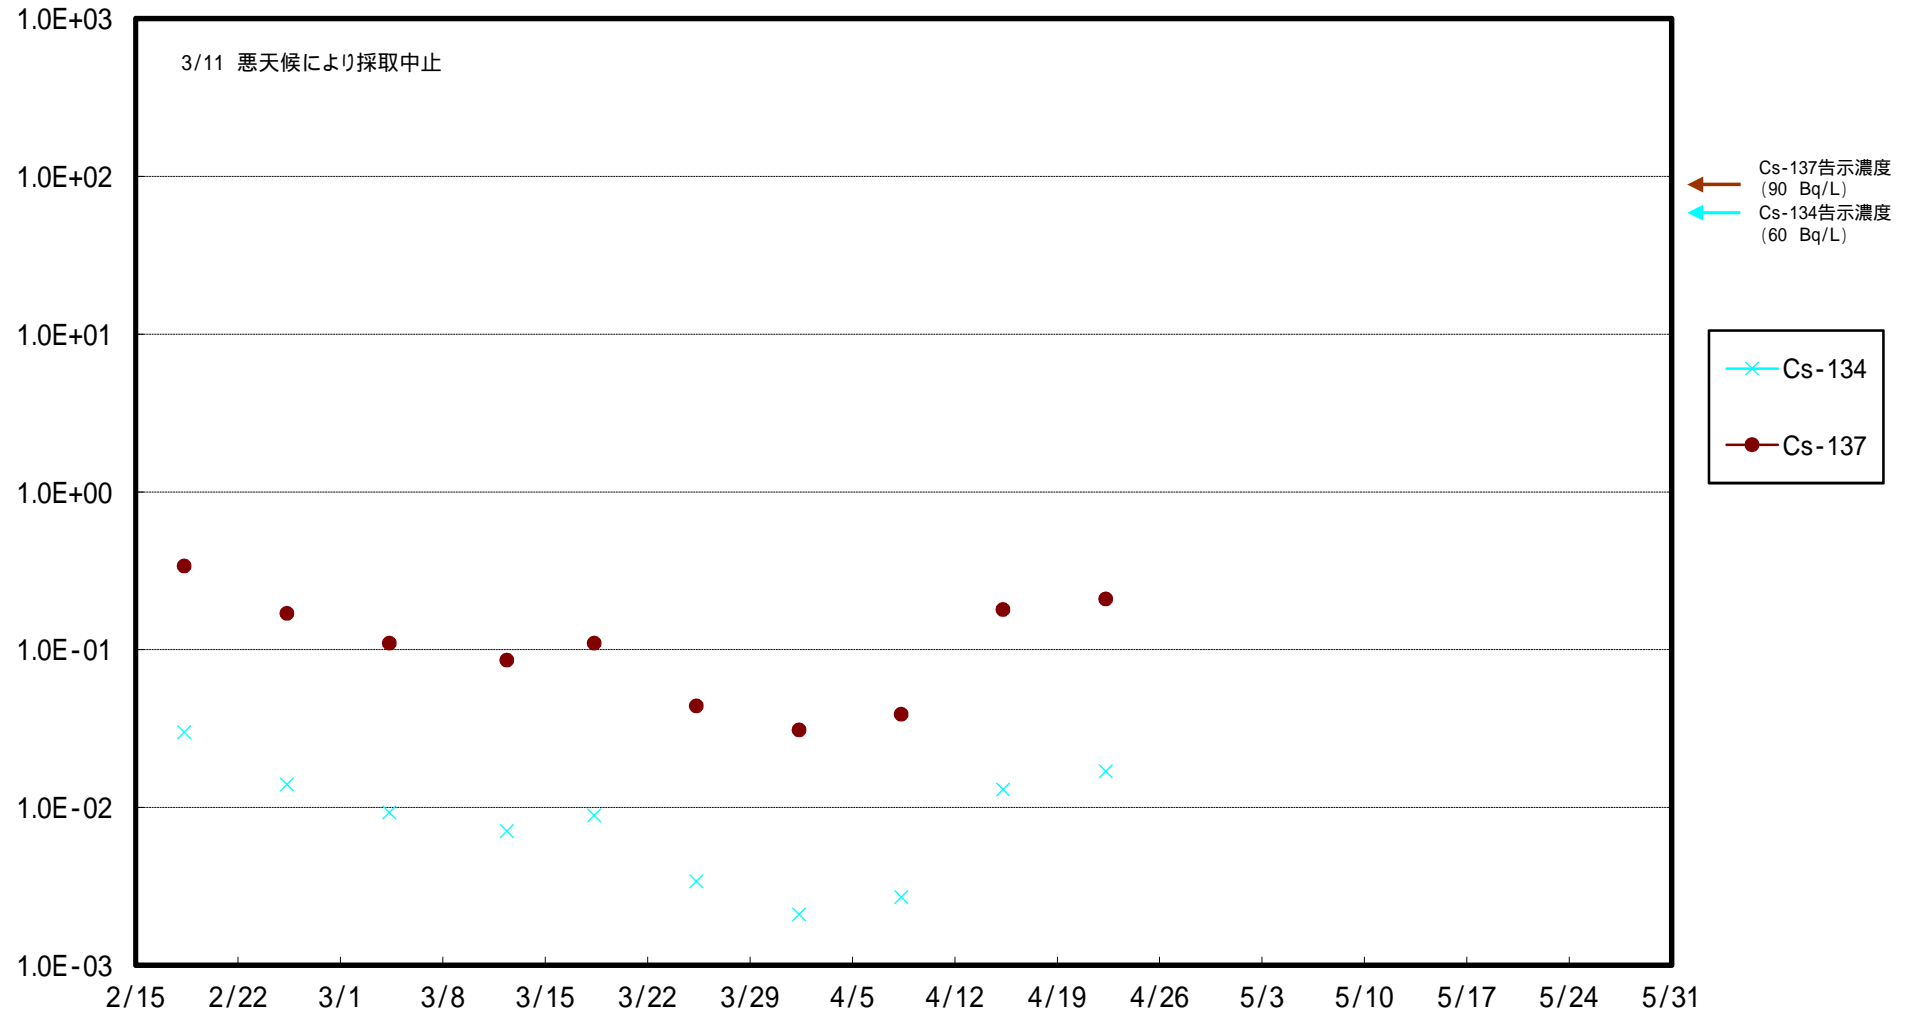

福島第一 5,6号機放水口北側(T-1) 海水放射能濃度 (Bq / L)

福島第一 南放水口付近(T-2) 海水放射能濃度 (Bq / L)