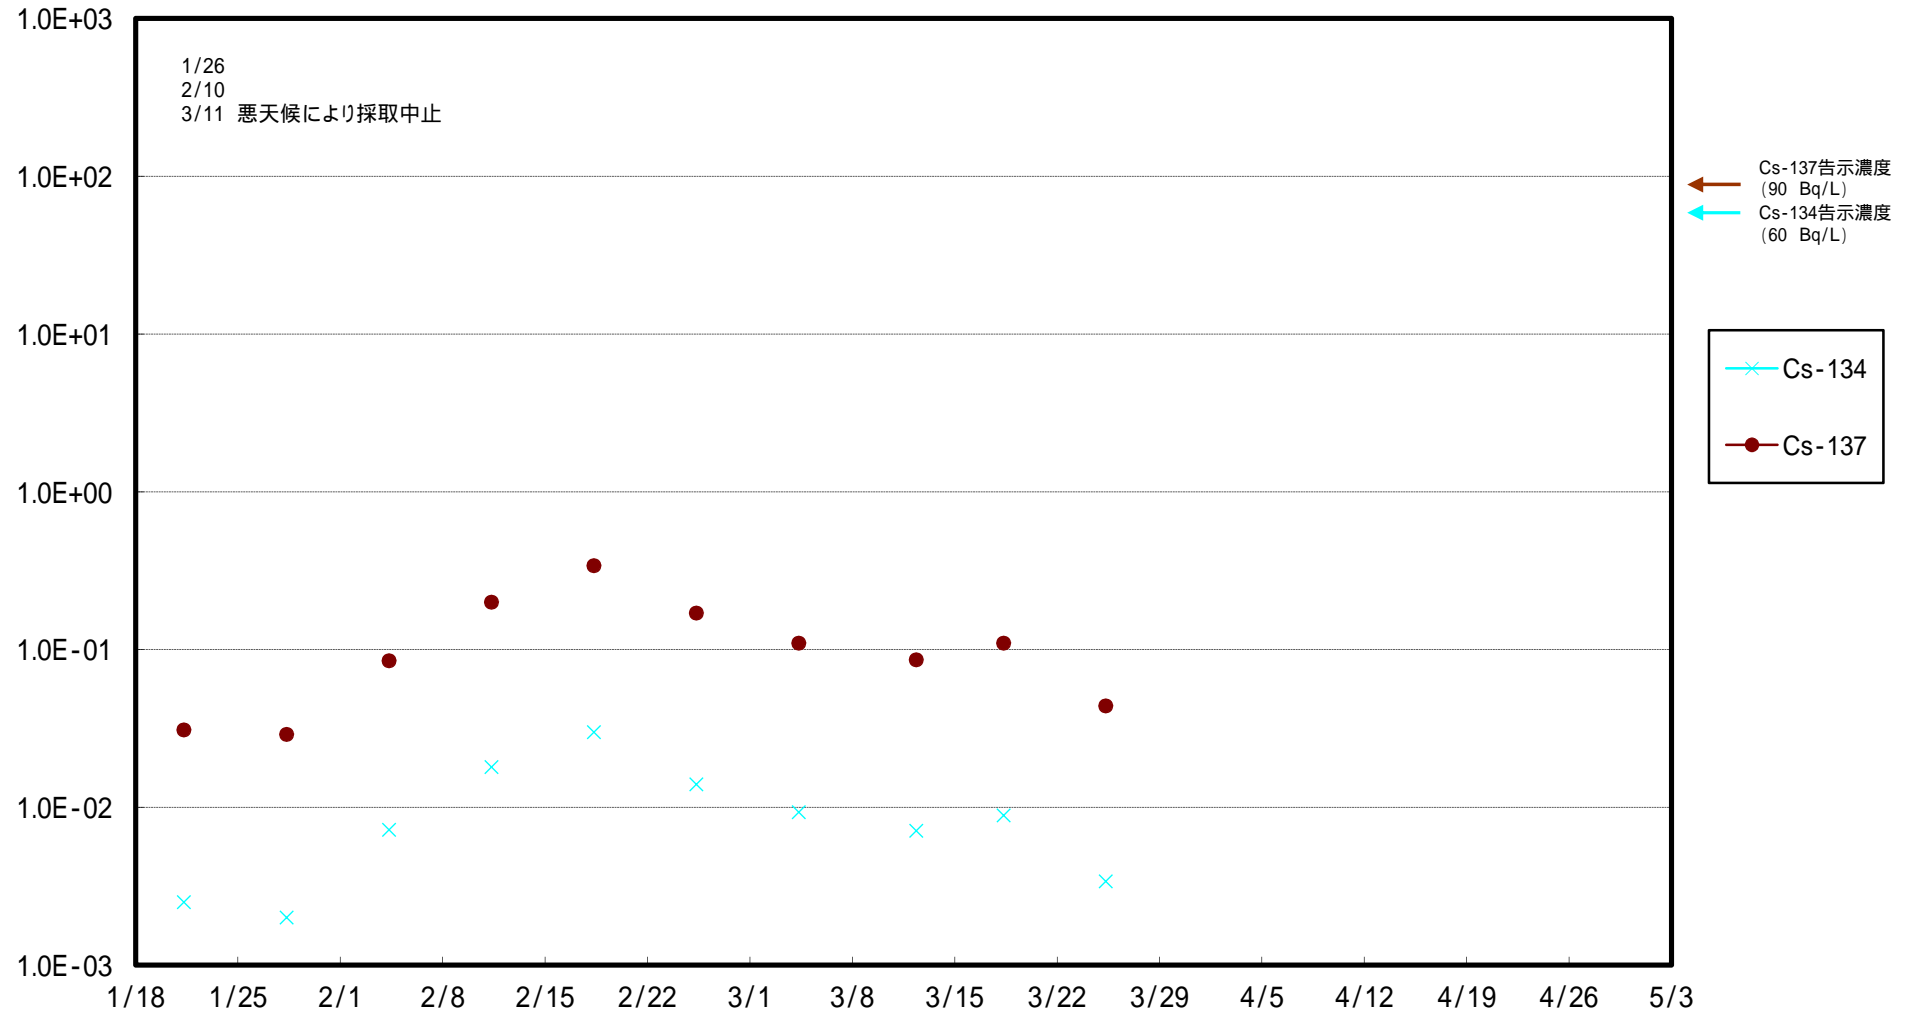

福島第一 5,6号機放水口北側(T-1) 海水放射能濃度 (Bq / L)

福島第一 南放水口付近(T-2) 海水放射能濃度 (Bq / L)