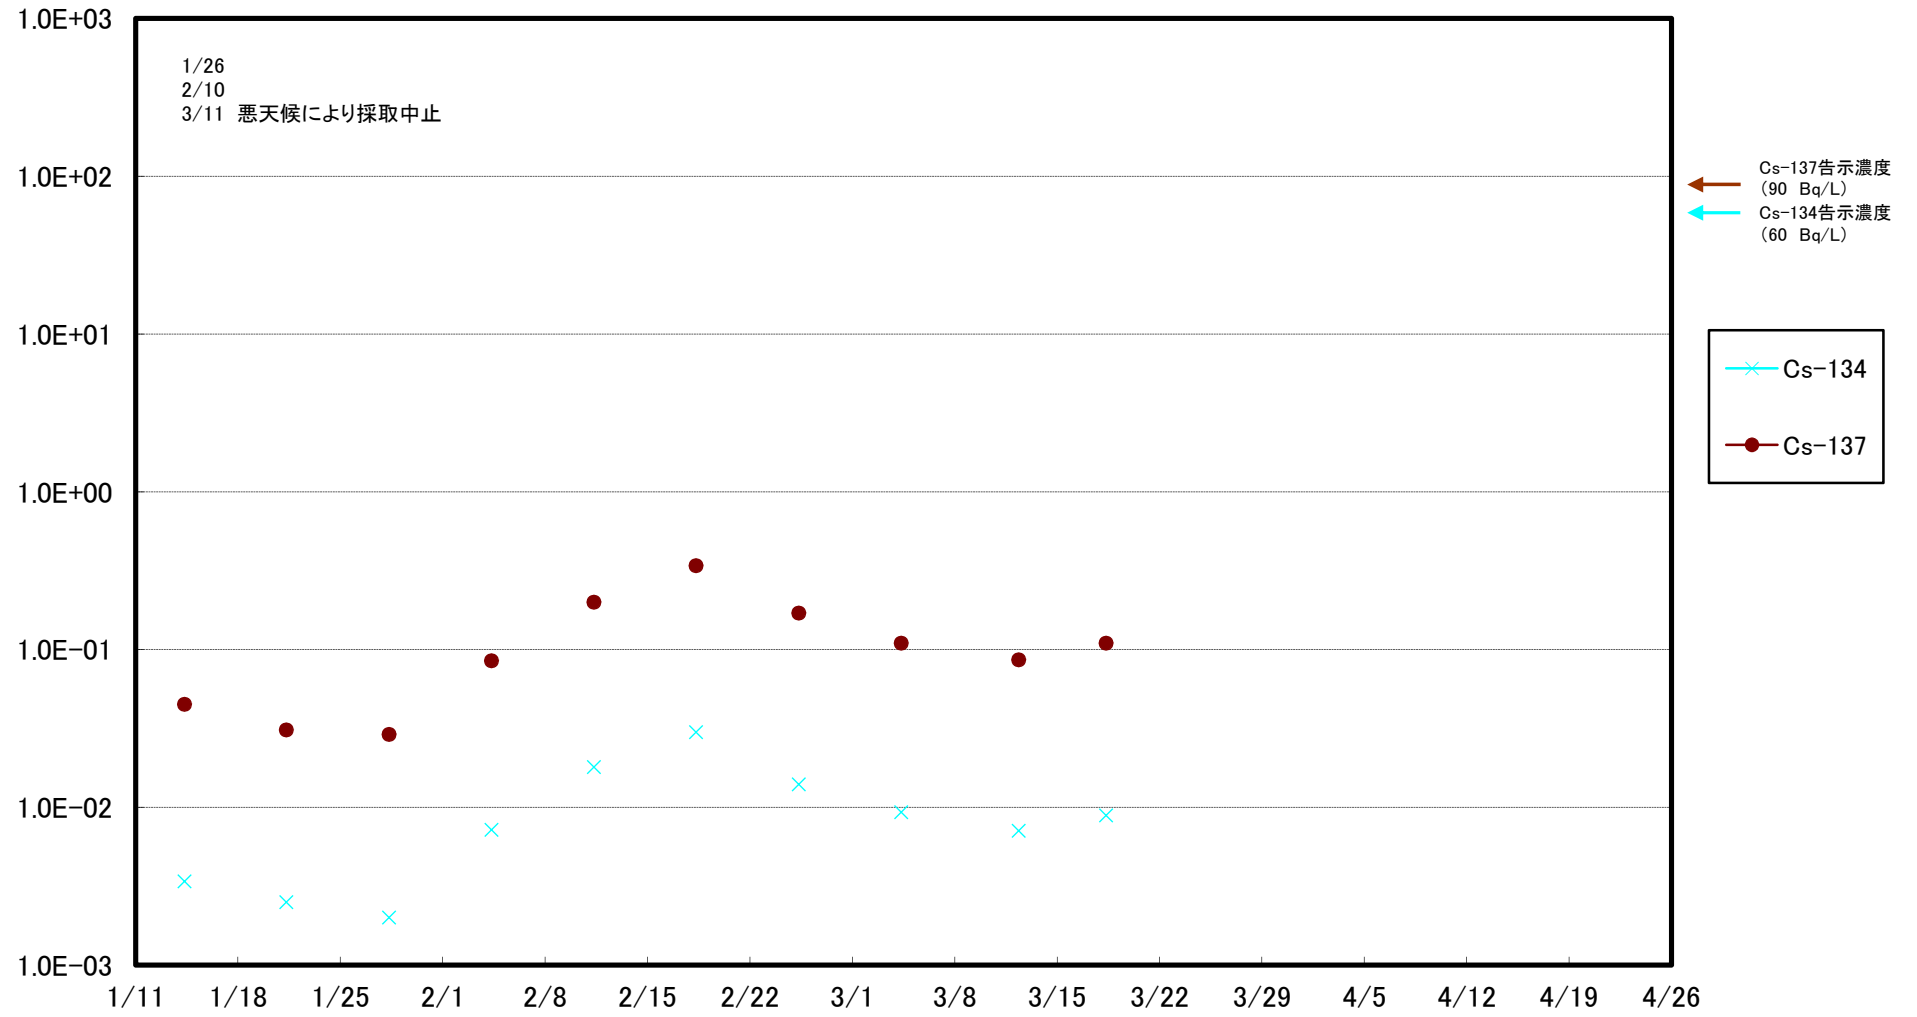

福島第一 5,6号機放水口北側(T-1) 海水放射能濃度(Bq/L)

福島第一 南放水口付近(T-2) 海水放射能濃度(Bq/L)