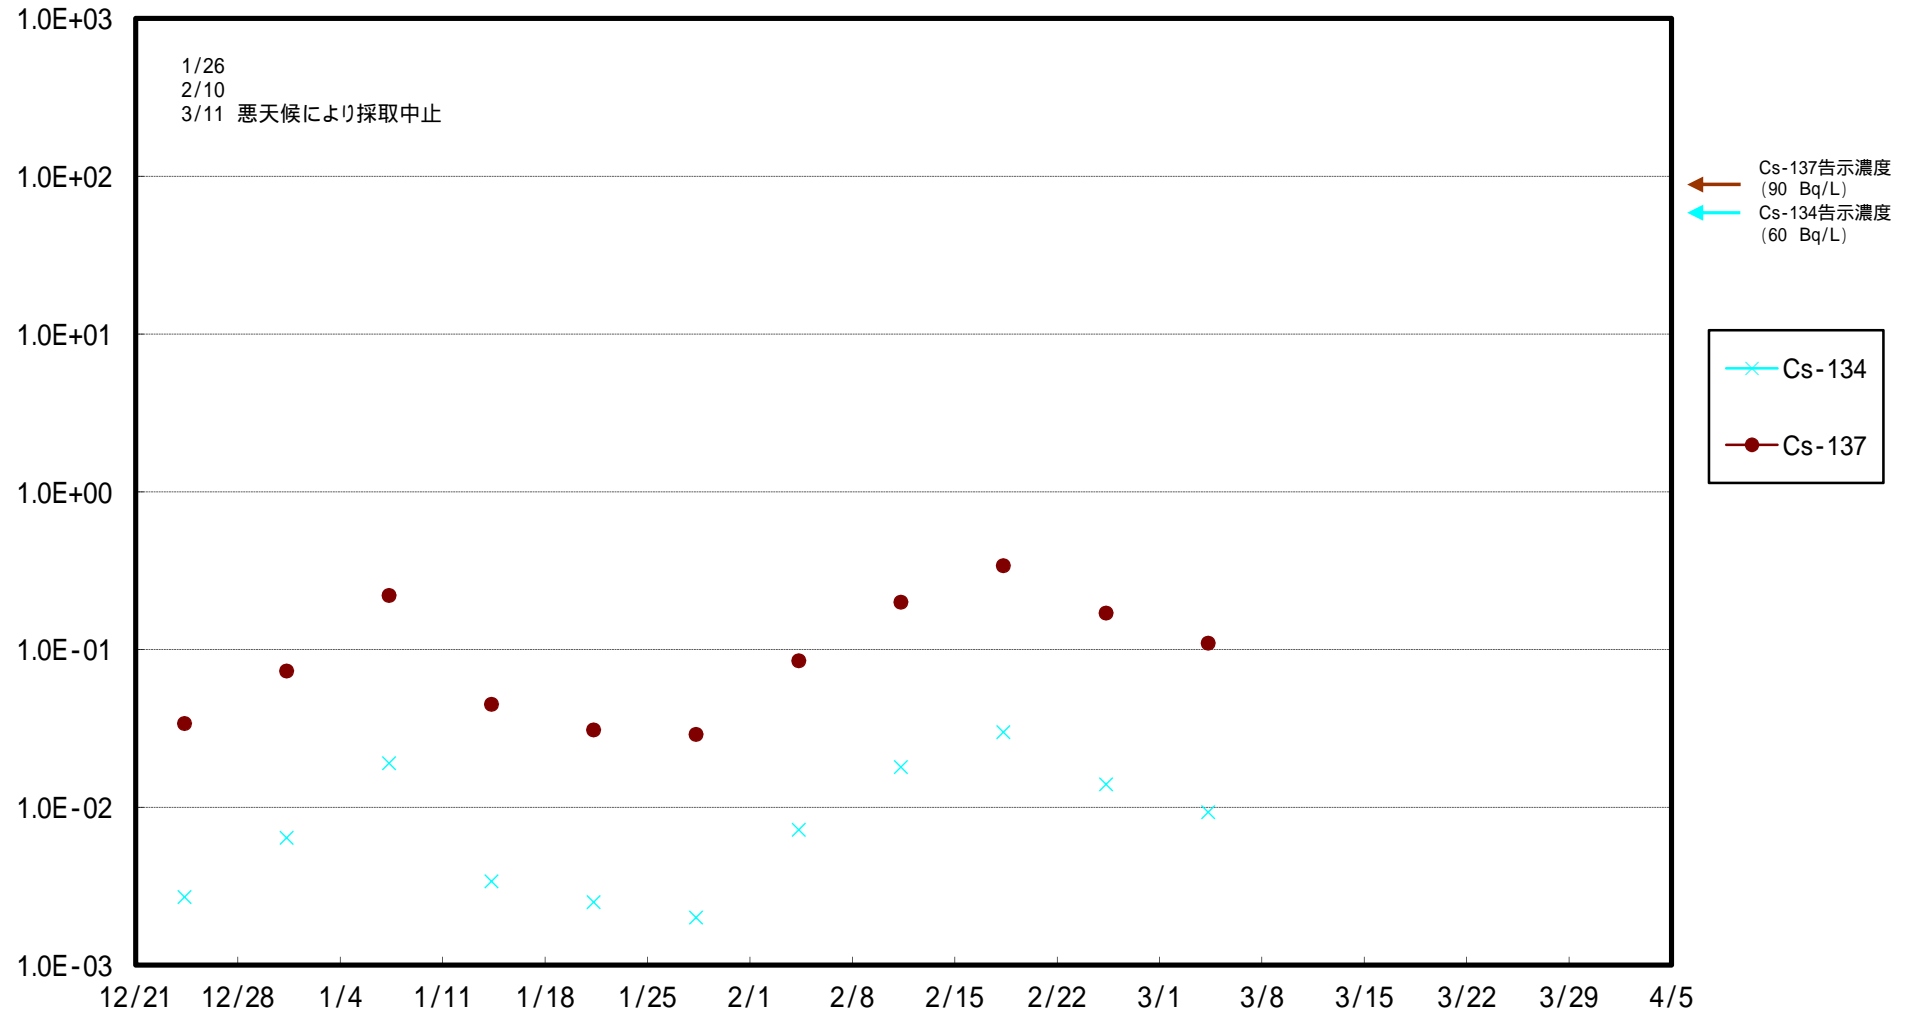

福島第一 5,6号機放水口北側(T-1) 海水放射能濃度 (Bq / L)

福島第一 南放水口付近(T-2) 海水放射能濃度 (Bq / L)