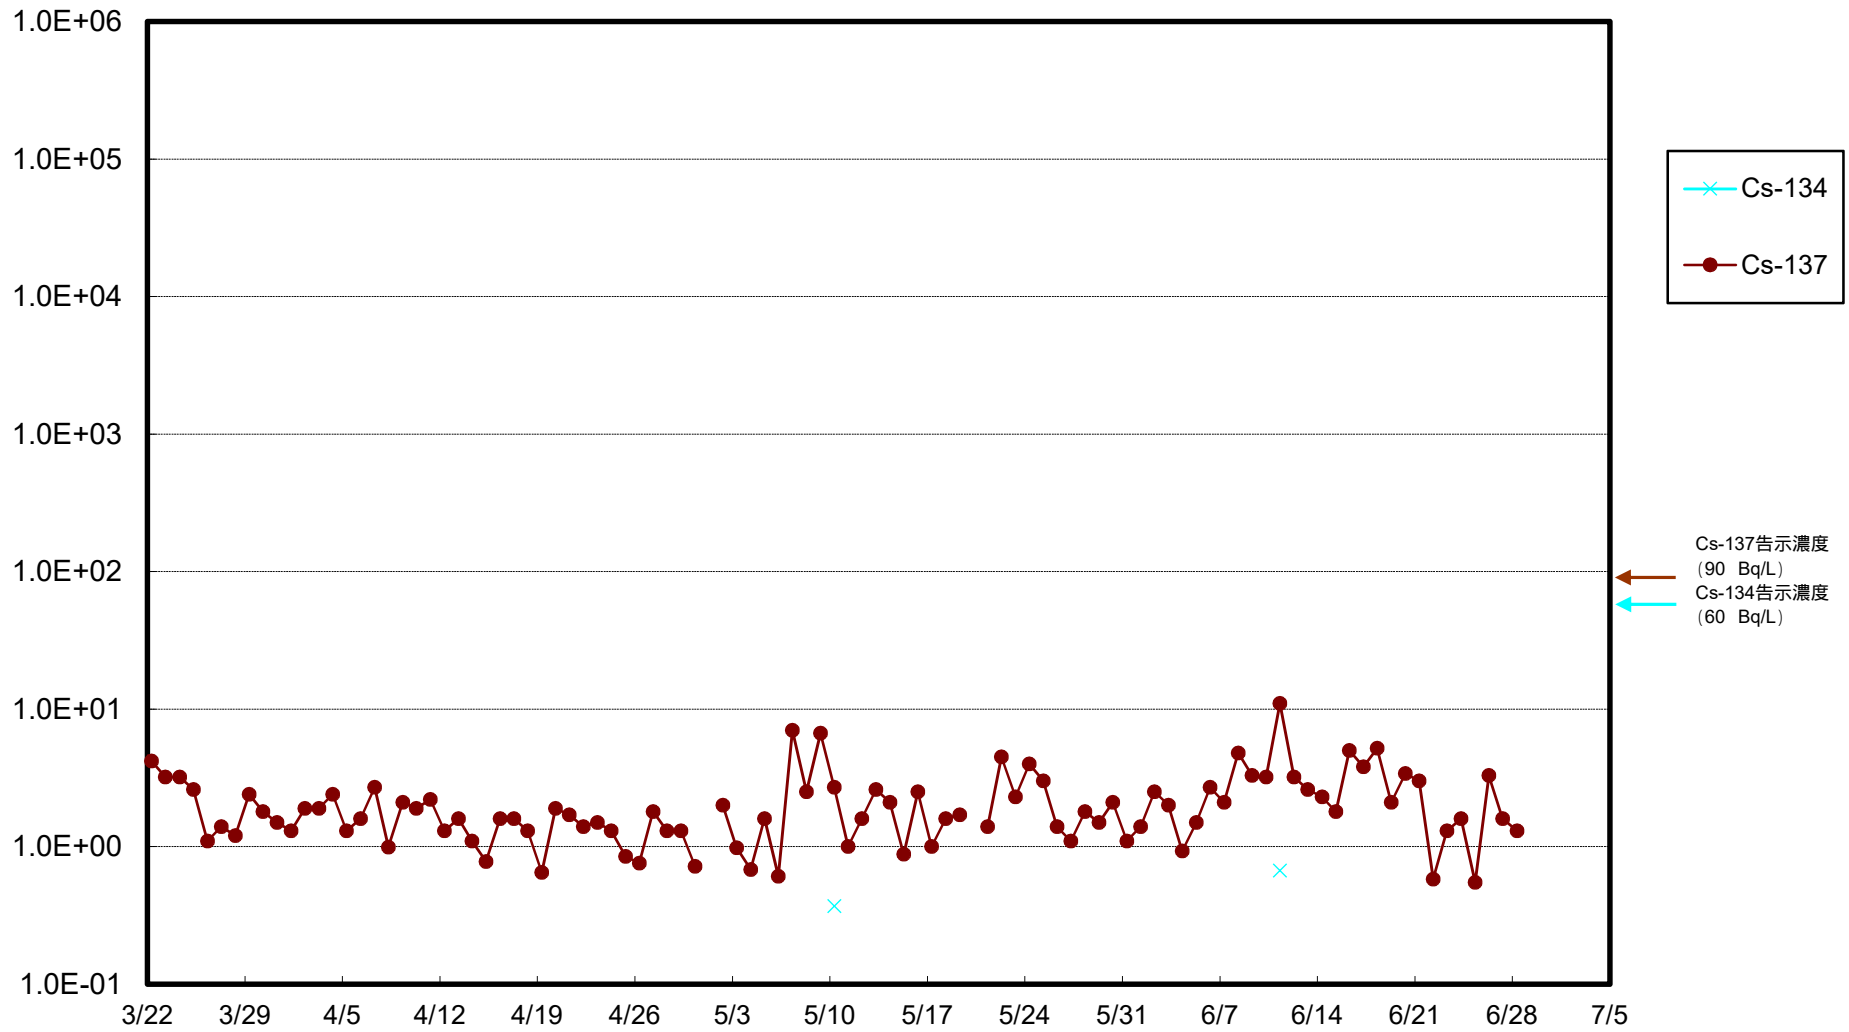

福島第一 物揚場前海水放射能濃度 (Bq / L)

福島第一 1~4号機取水口内北側(東波除堤北側)海水放射能濃度(Bq/L)

福島第一 1~4号機取水口内南側(遮水壁前)海水放射能濃度 (Bq / L)

福島第一 6号機取水口前海水放射能濃度 (Bq / L)

福島第一 港湾口海水放射能濃度 (Bq/L)