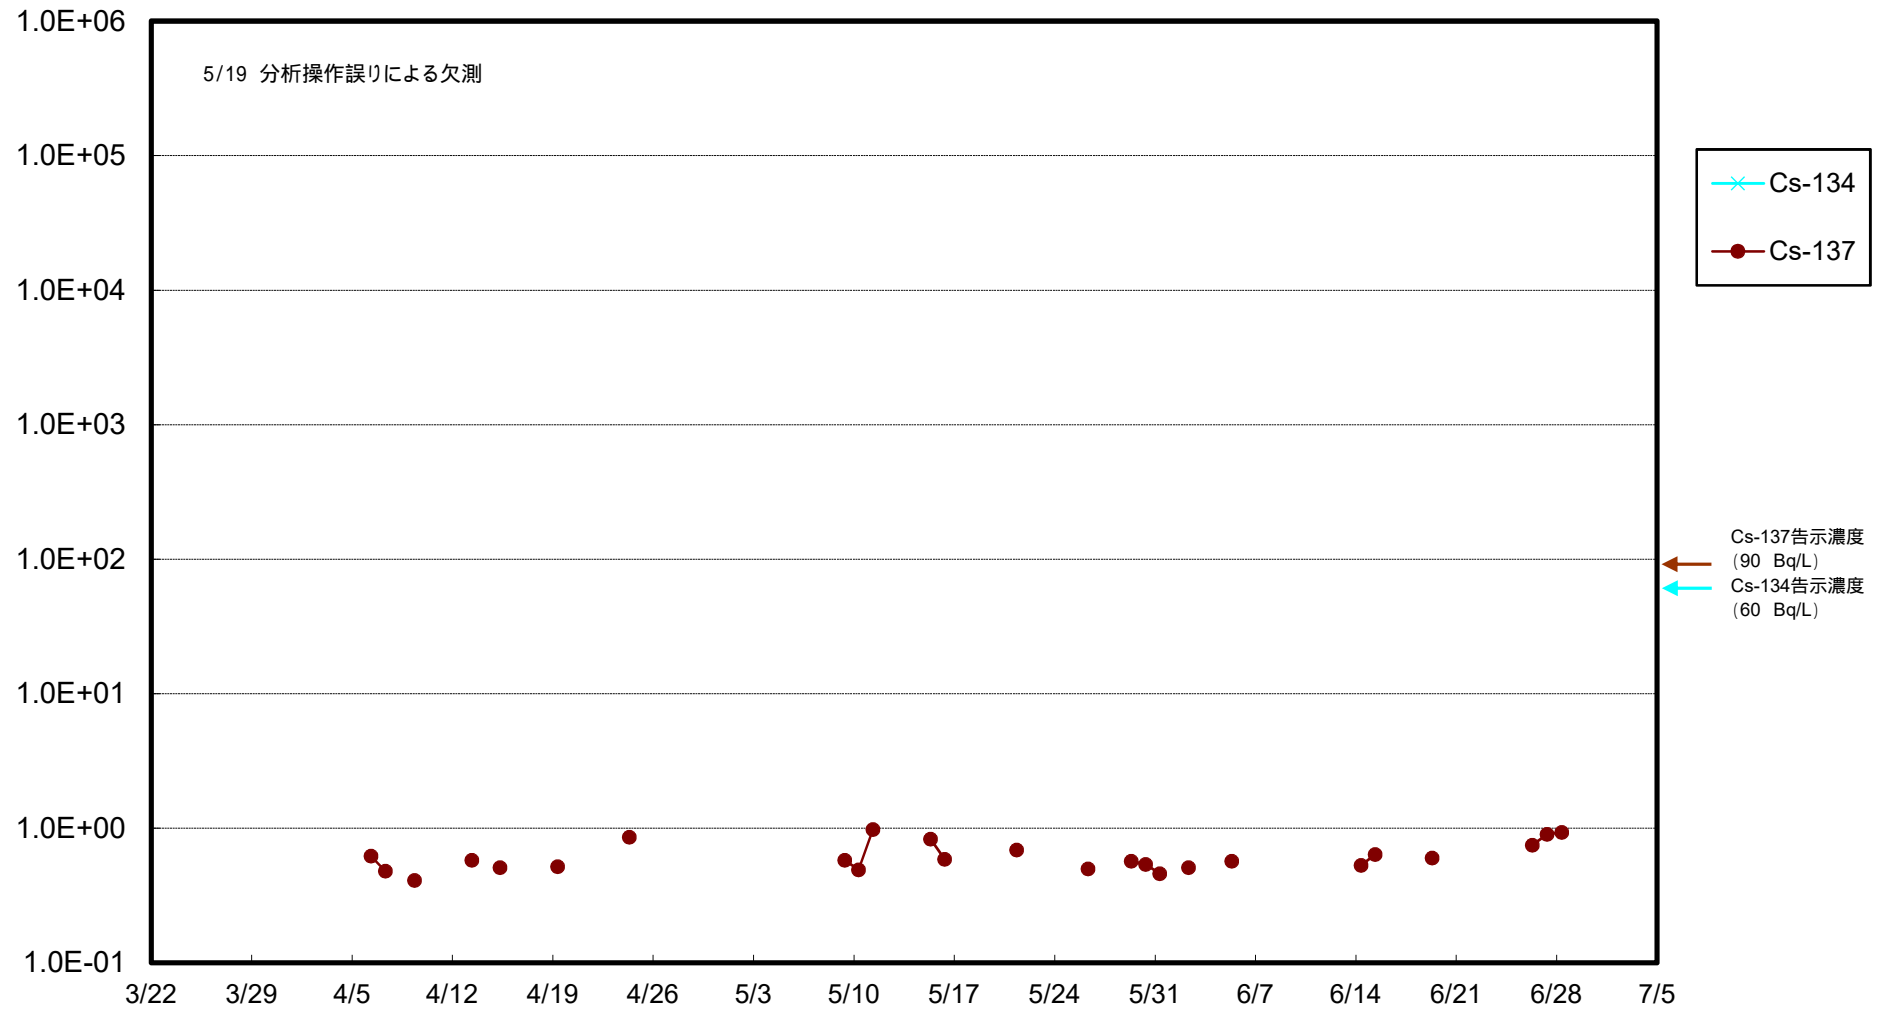

福島第一 物揚場前海水放射能濃度 (Bq / L)

福島第一 1~4号機取水口内北側(東波除堤北側)海水放射能濃度(Bq/L)

福島第一 1~4号機取水口内南側(遮水壁前)海水放射能濃度 (Bq / L)

福島第一 6号機取水口前海水放射能濃度 (Bq / L)

福島第一 港湾口海水放射能濃度 (Bq/L)