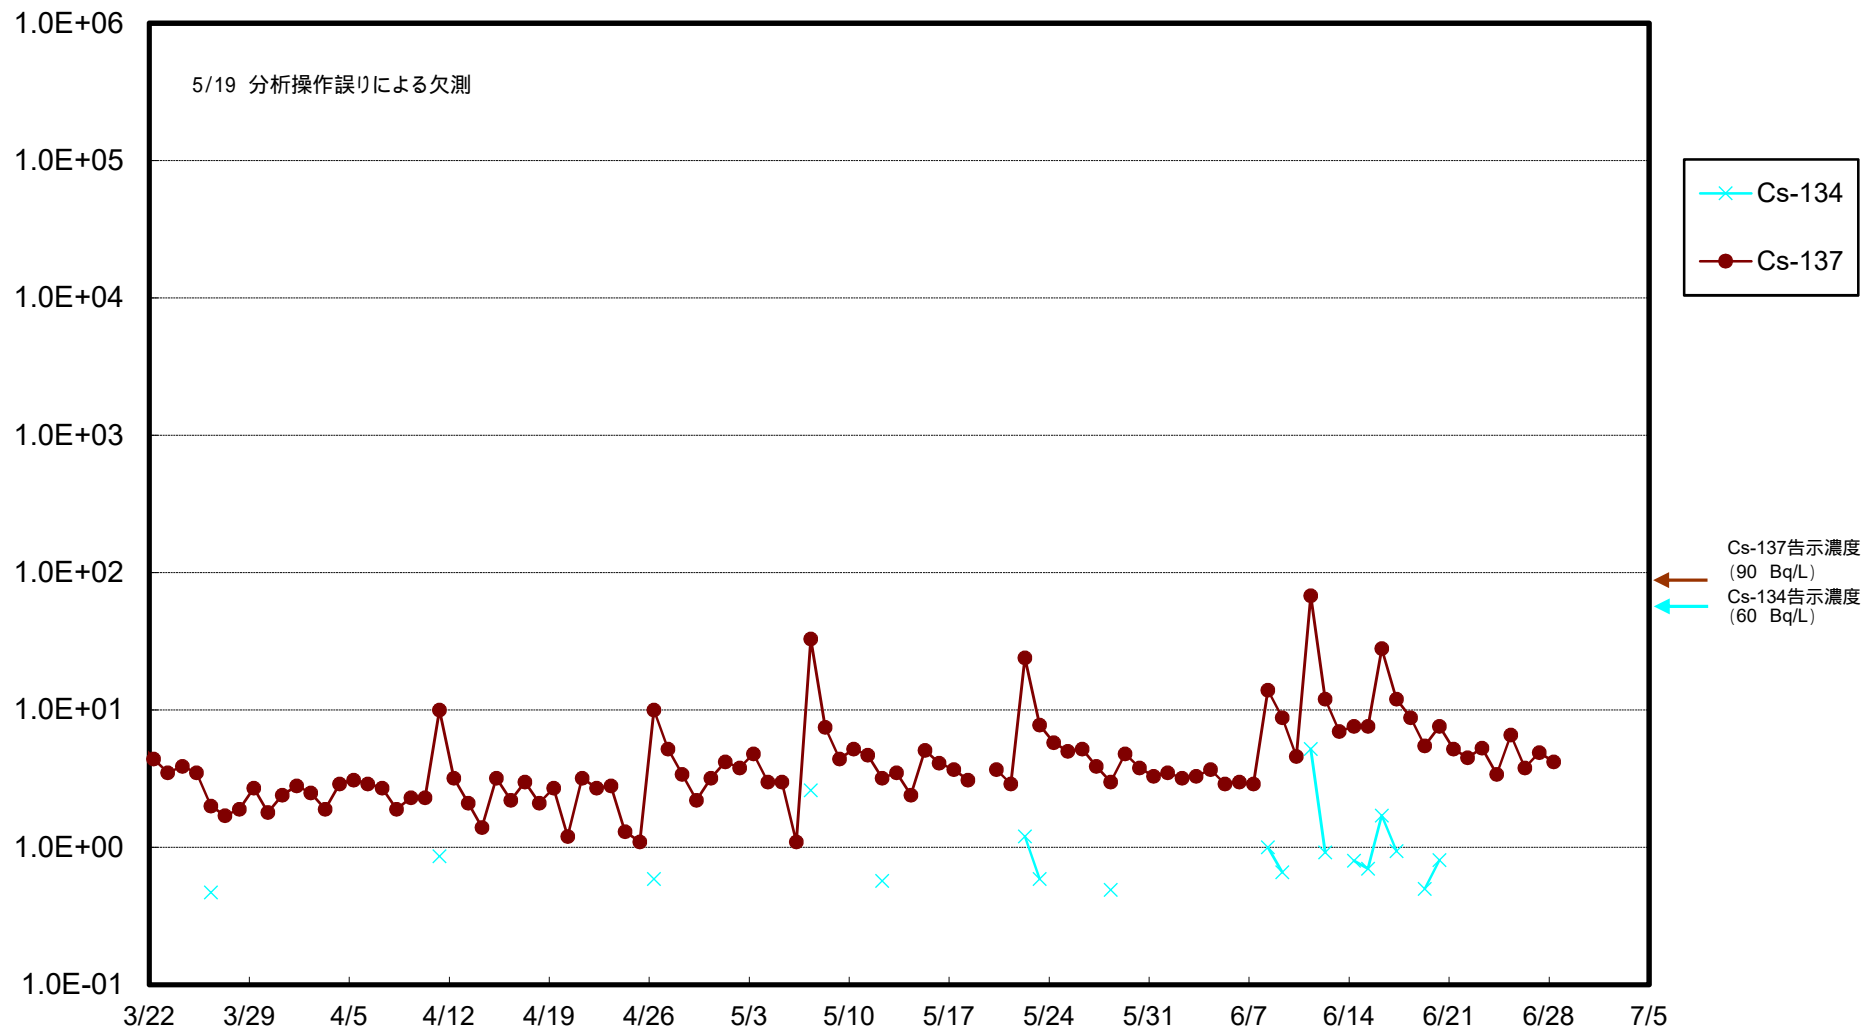

福島第一 物揚場前海水放射能濃度 (Bq / L)

福島第一 1~4号機取水口内北側(東波除堤北側)海水放射能濃度(Bq/L)

福島第一 1~4号機取水口内南側(遮水壁前)海水放射能濃度 (Bq / L)

福島第一 6号機取水口前海水放射能濃度 (Bq / L)

福島第一 港湾口海水放射能濃度 (Bq/L)