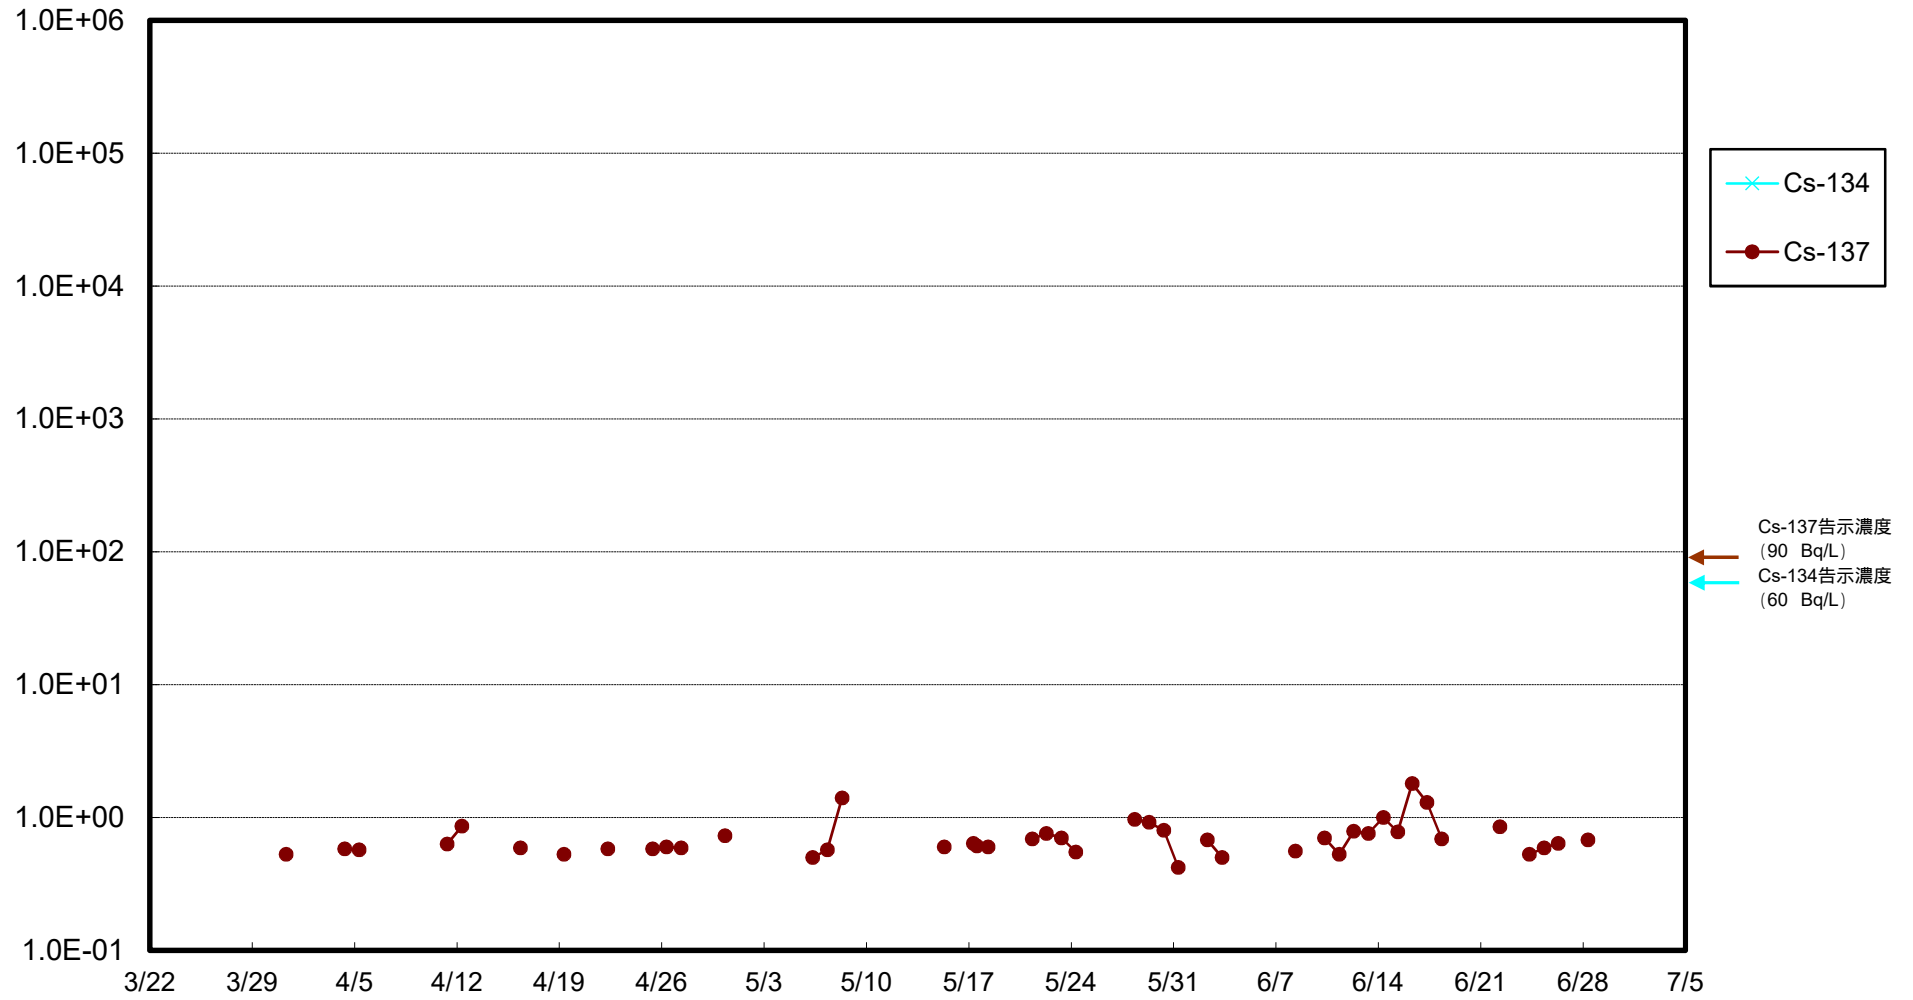

福島第一 物揚場前海水放射能濃度 (Bq / L)

福島第一 1~4号機取水口内北側(東波除堤北側)海水放射能濃度(Bq/L)

福島第一 1~4号機取水口内南側(遮水壁前)海水放射能濃度 (Bq / L)

福島第一 6号機取水口前海水放射能濃度 (Bq / L)

福島第一 港湾口海水放射能濃度 (Bq/L)