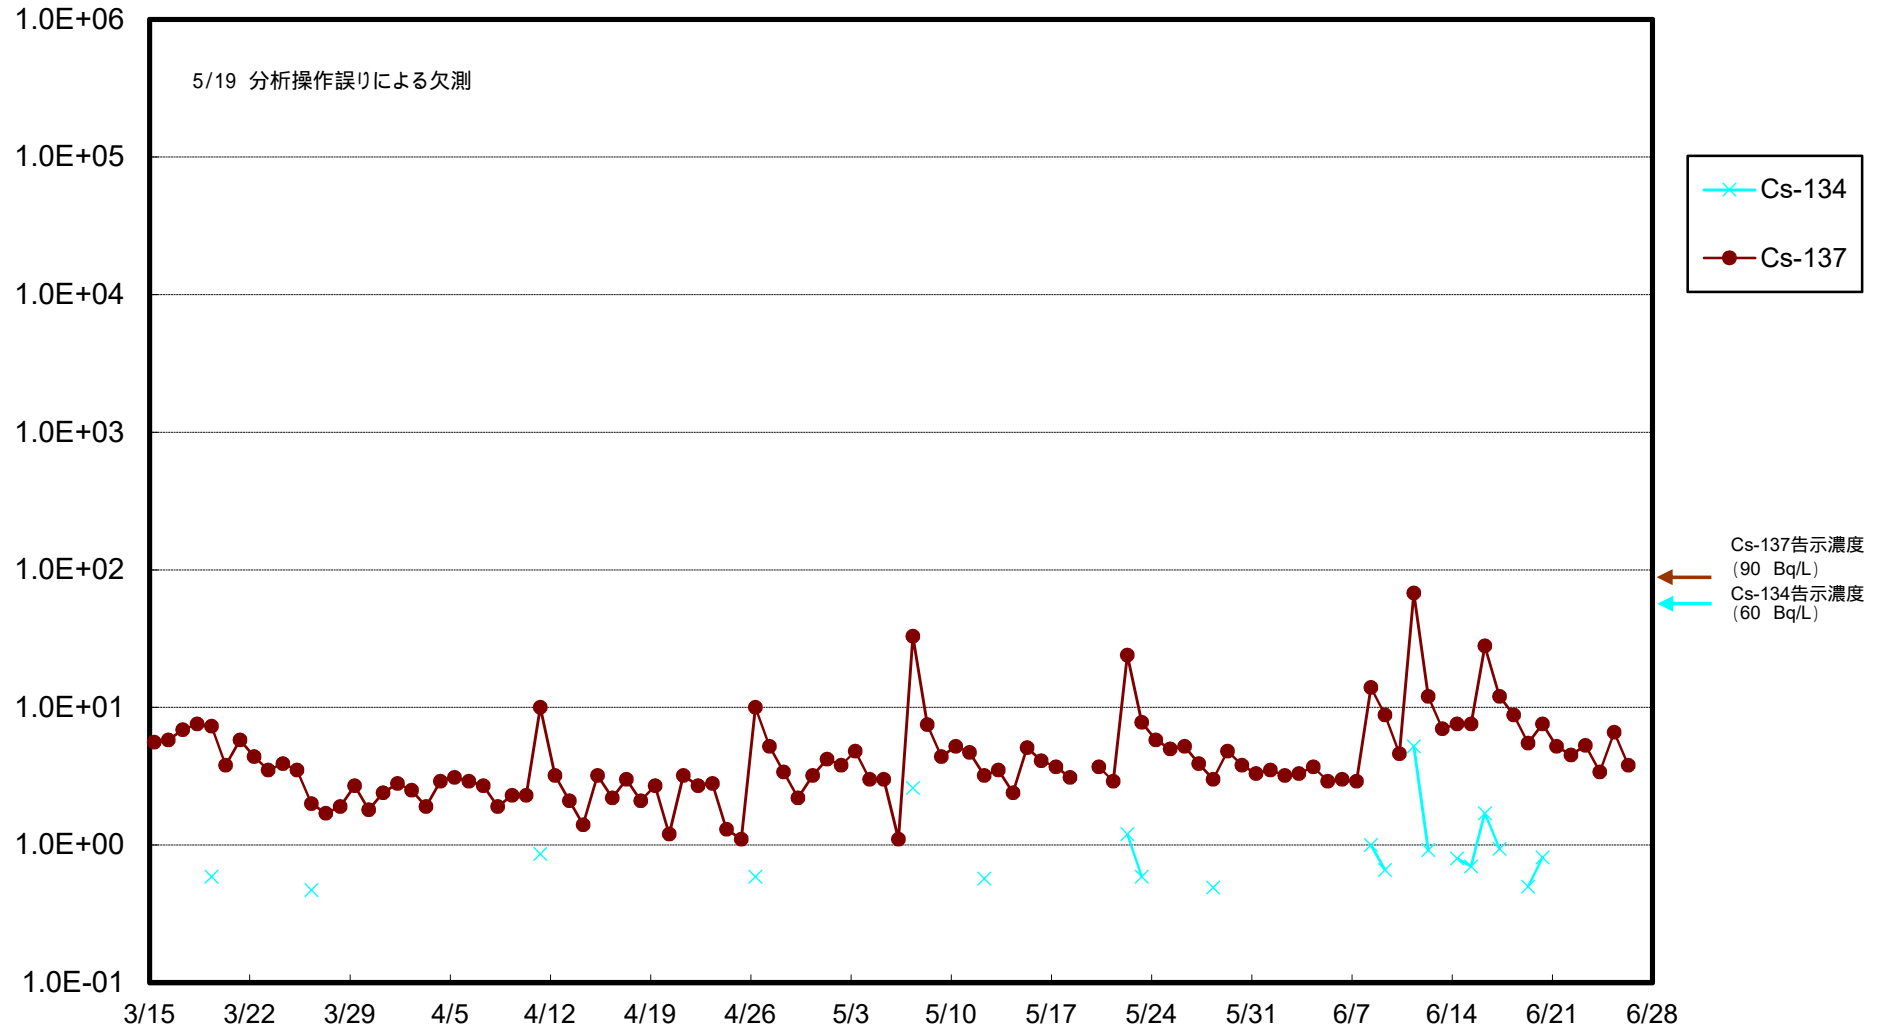

福島第一 物揚場前海水放射能濃度 (Bq / L)

福島第一 1~4号機取水口内北側(東波除堤北側)海水放射能濃度 (Bq / L)

福島第一 1~4号機取水口内南側(遮水壁前)海水放射能濃度 (Bq / L)

福島第一 6号機取水口前海水放射能濃度 (Bq / L)

福島第一 港湾口海水放射能濃度 (Bq / L)