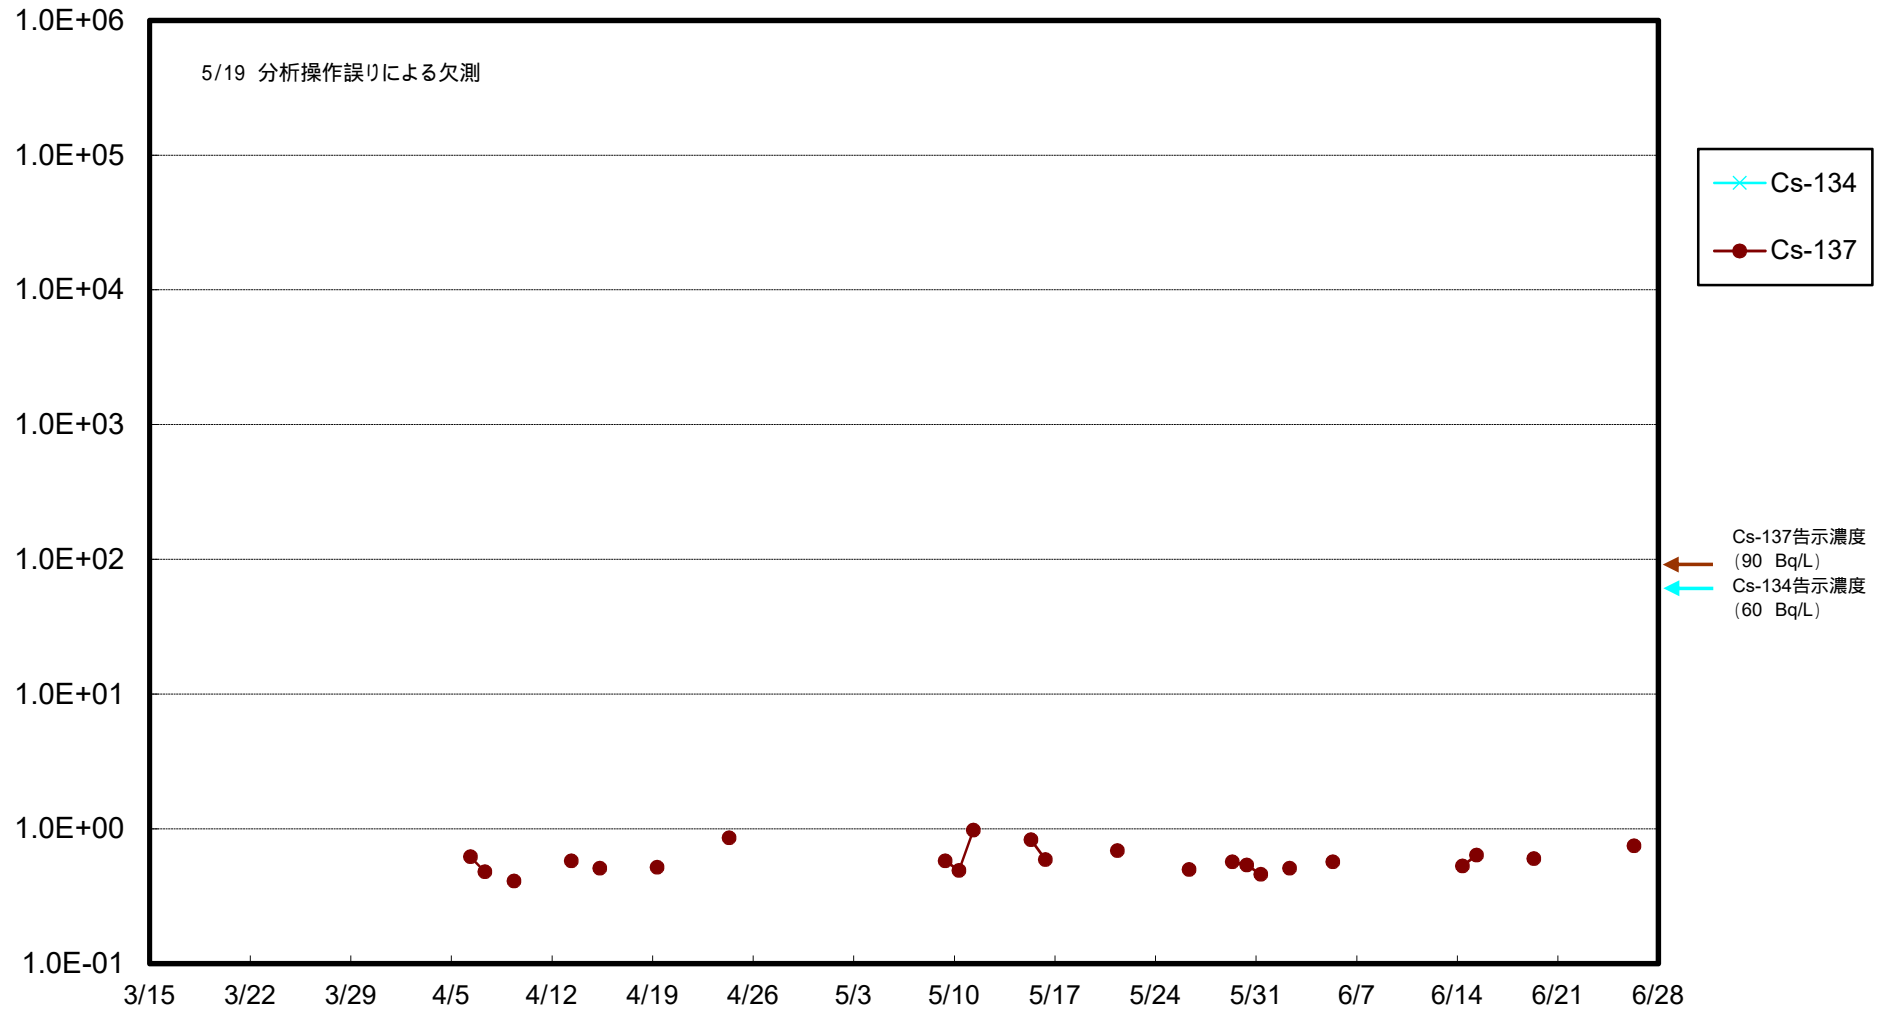

福島第一 物揚場前海水放射能濃度 (Bq / L)

福島第一 1~4号機取水口内北側(東波除堤北側)海水放射能濃度 (Bq / L)

福島第一 1~4号機取水口内南側(遮水壁前)海水放射能濃度 (Bq / L)

福島第一 6号機取水口前海水放射能濃度 (Bq / L)

福島第一 港湾口海水放射能濃度 (Bq / L)