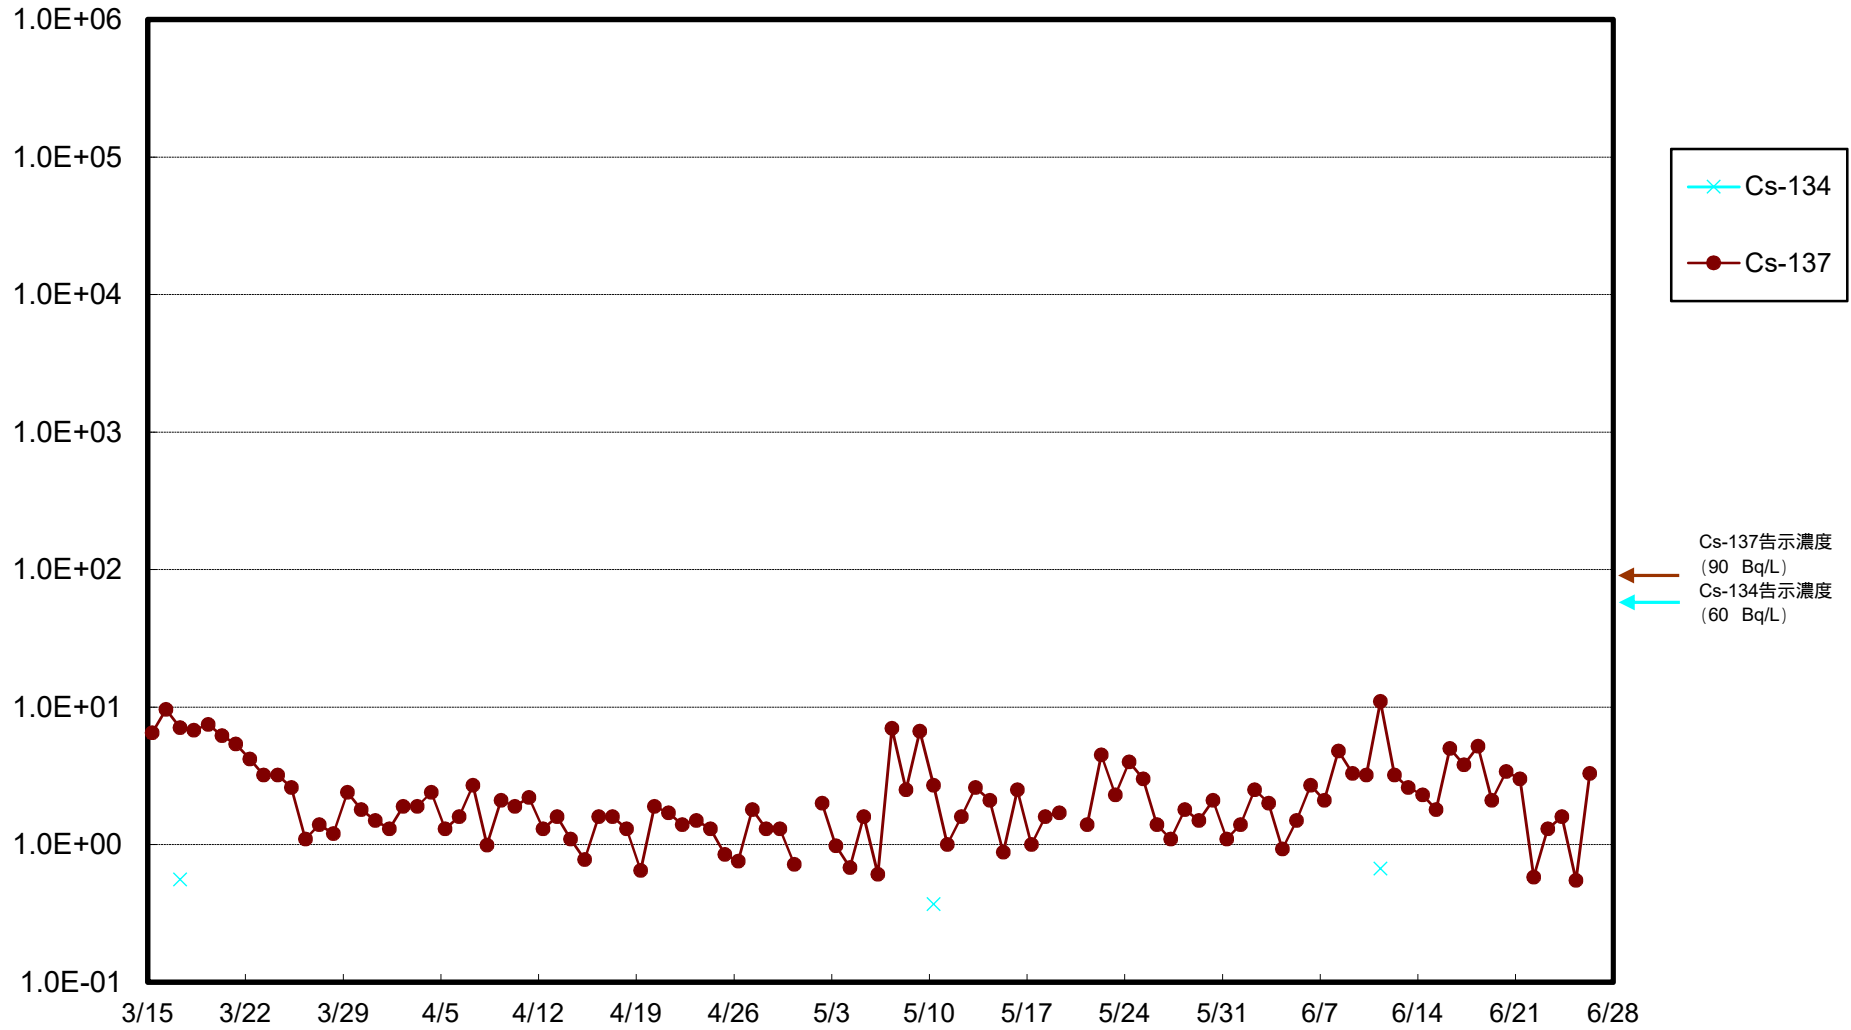

福島第一 物揚場前海水放射能濃度 (Bq / L)

福島第一 1~4号機取水口内北側(東波除堤北側)海水放射能濃度 (Bq / L)

福島第一 1~4号機取水口内南側(遮水壁前)海水放射能濃度 (Bq / L)

福島第一 6号機取水口前海水放射能濃度 (Bq / L)

福島第一 港湾口海水放射能濃度 (Bq / L)