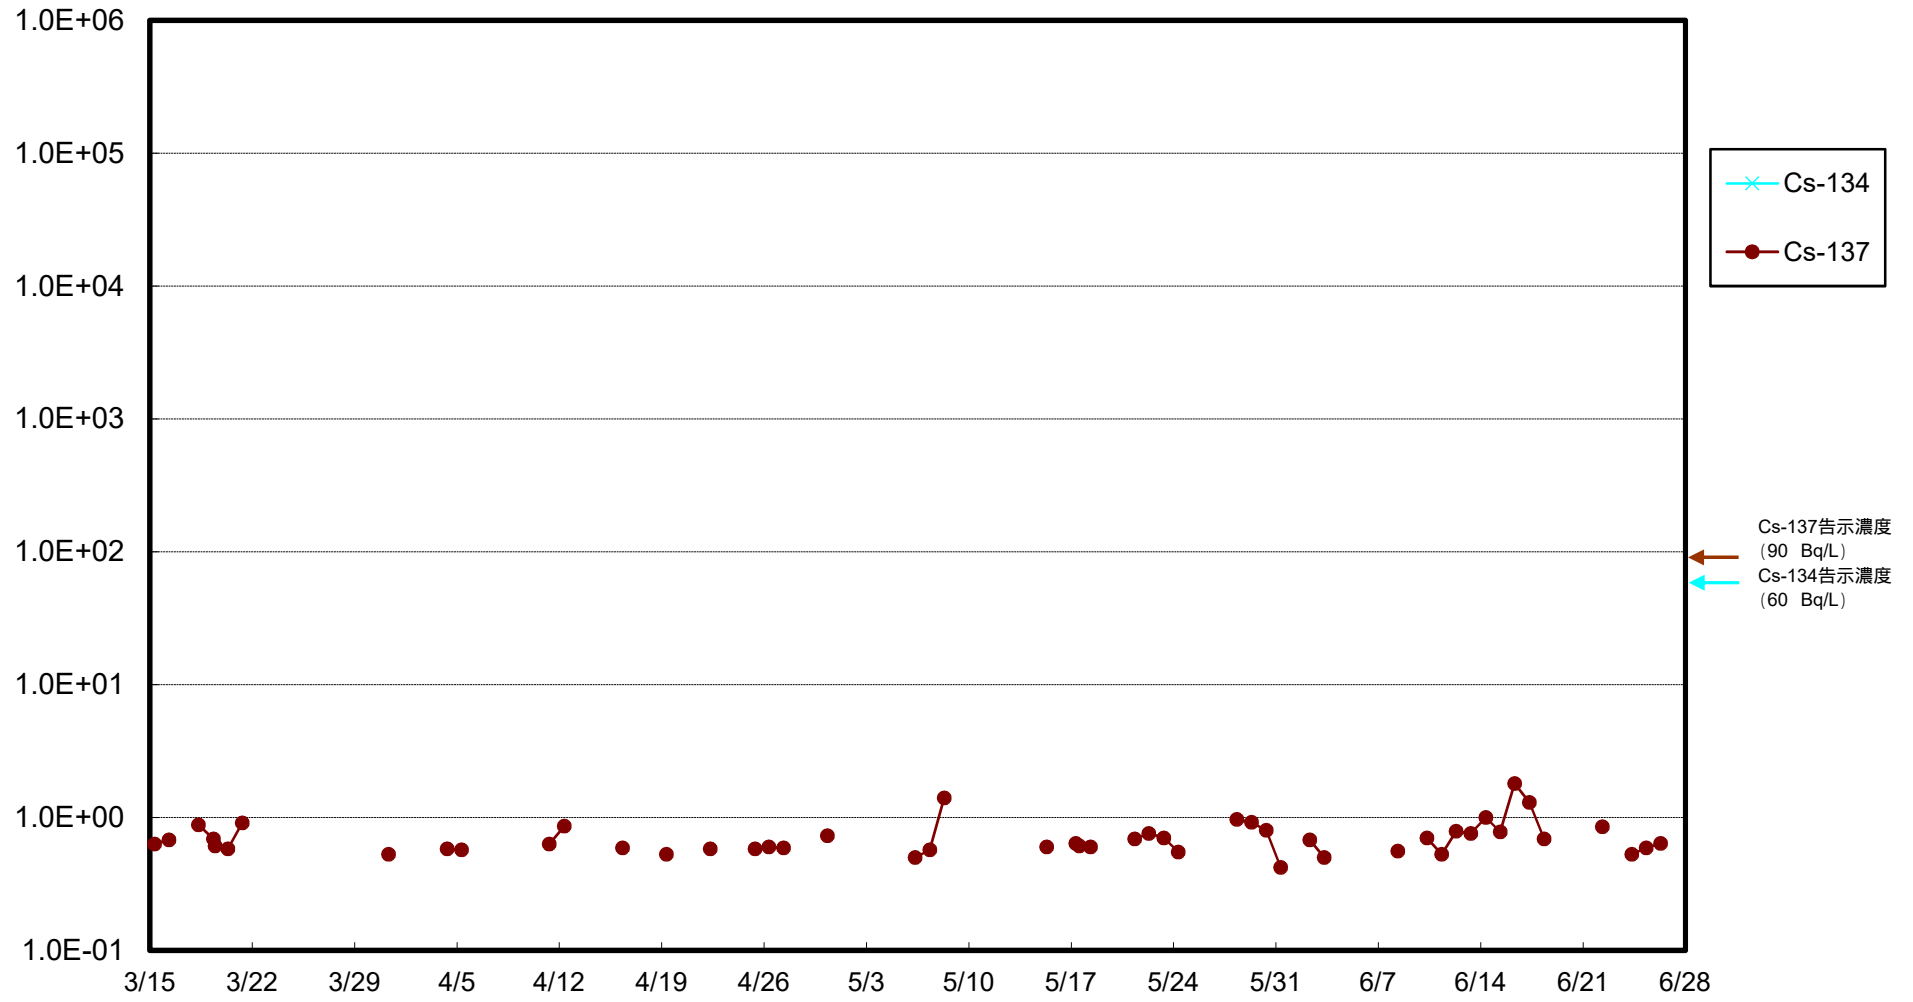

福島第一 物揚場前海水放射能濃度 (Bq / L)

福島第一 1~4号機取水口内北側(東波除堤北側)海水放射能濃度 (Bq / L)

福島第一 1~4号機取水口内南側(遮水壁前)海水放射能濃度 (Bq / L)

福島第一 6号機取水口前海水放射能濃度 (Bq / L)

福島第一 港湾口海水放射能濃度 (Bq / L)