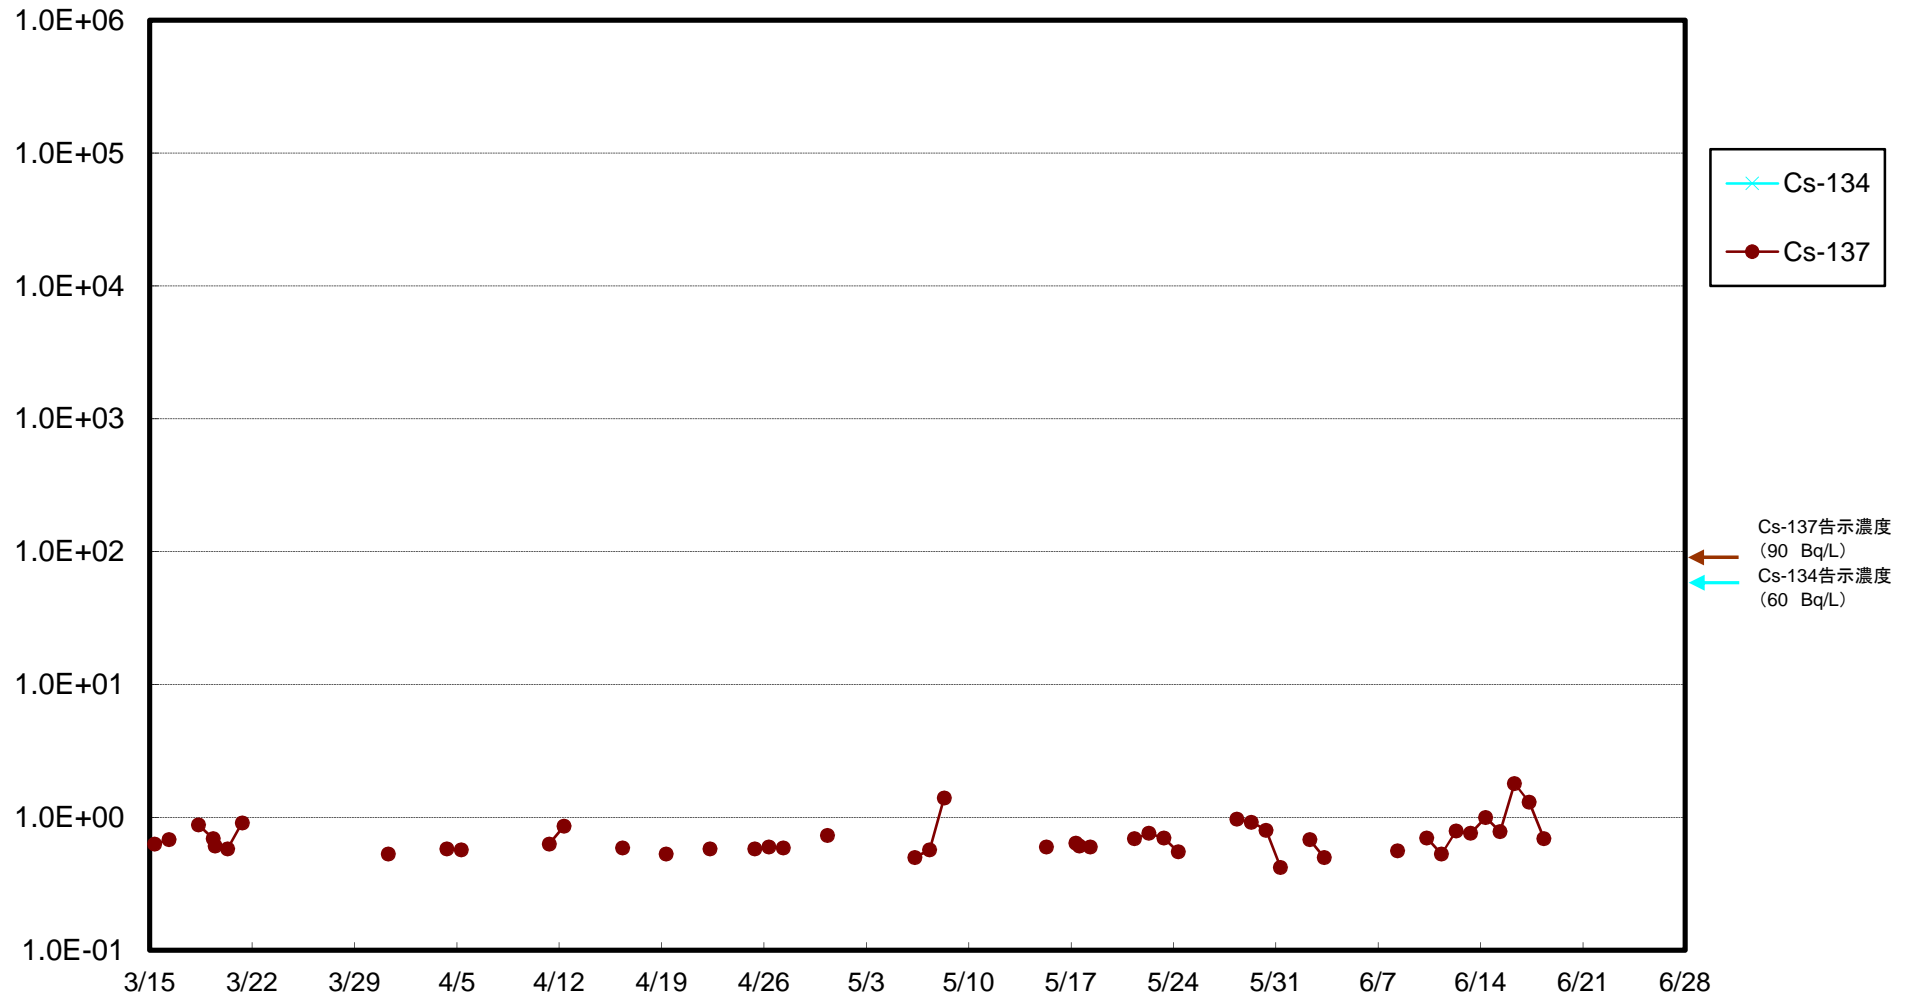

福島第一 物揚場前海水放射能濃度(Bq/L)

福島第一 1~4号機取水口内北側(東波除堤北側)海水放射能濃度(Bq/L)

福島第一 1~4号機取水口内南側(遮水壁前)海水放射能濃度(Bq/L)

福島第一 6号機取水口前海水放射能濃度(Bq/L)

福島第一 港湾口海水放射能濃度 (Bq/L)