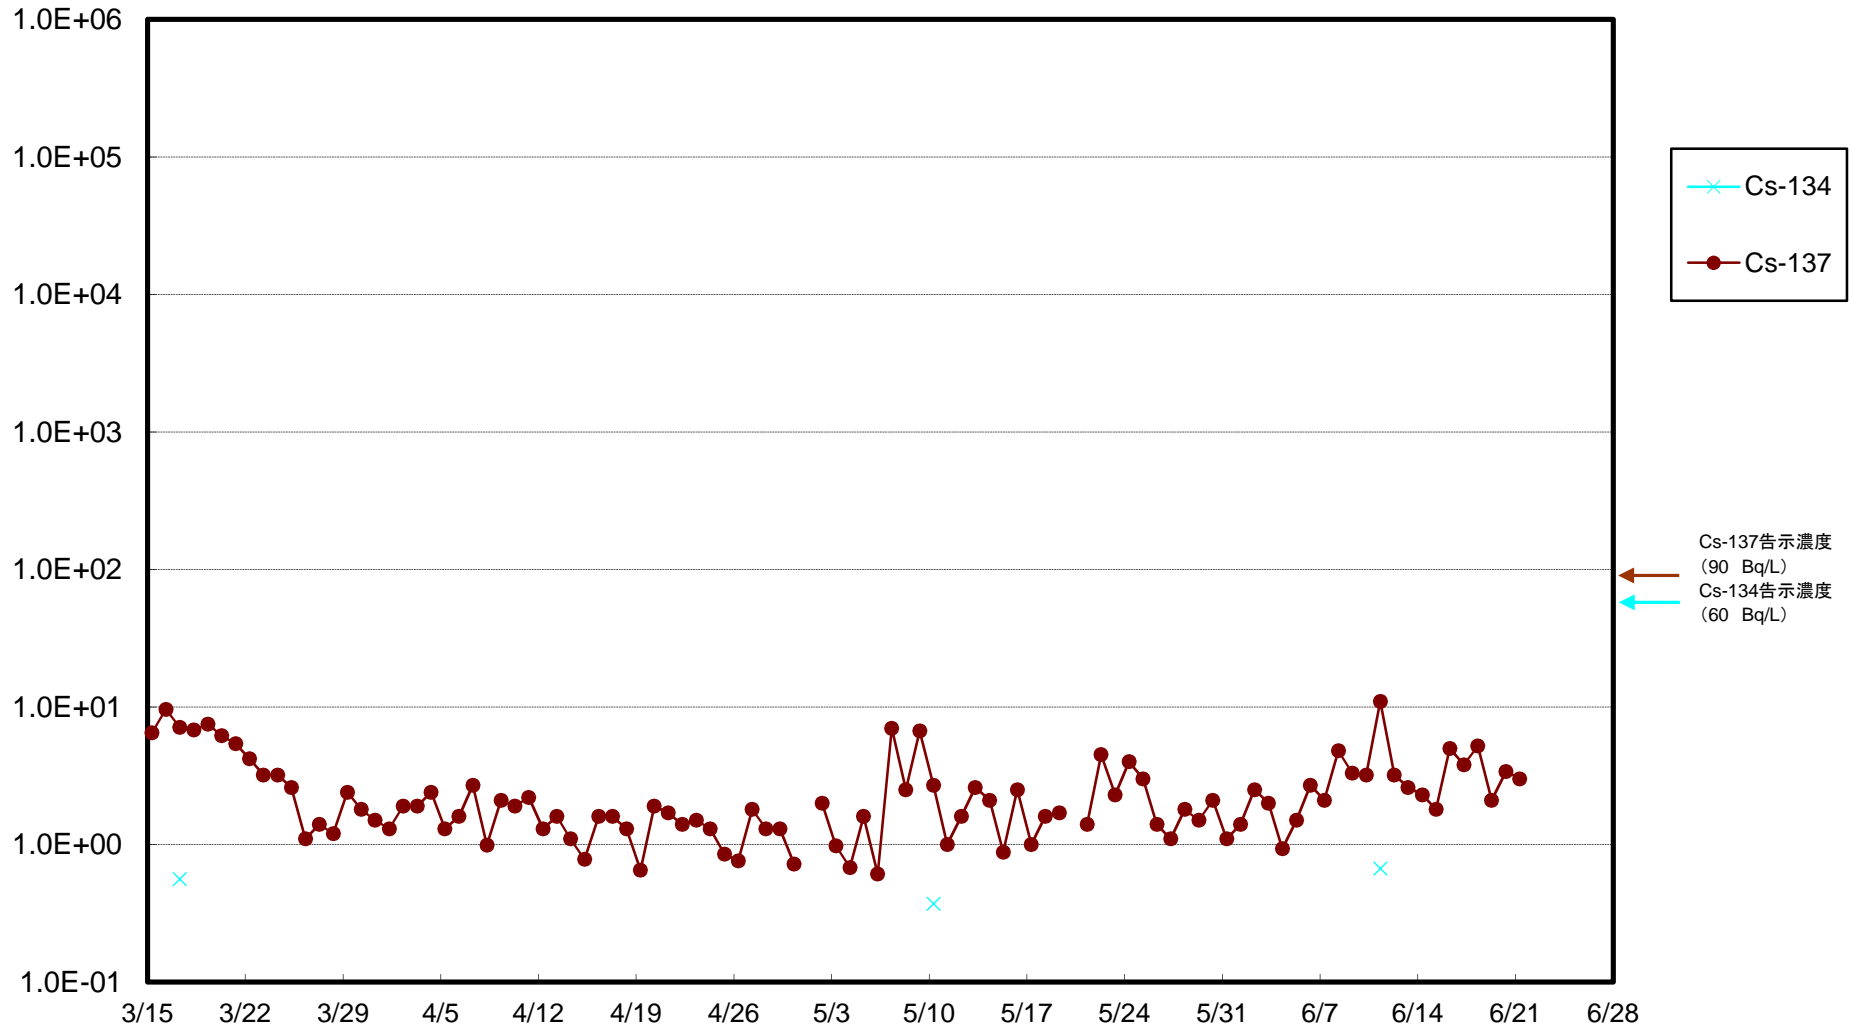

福島第一 物揚場前海水放射能濃度(Bq/L)

福島第一 1~4号機取水口内北側(東波除堤北側)海水放射能濃度(Bq/L)

福島第一 1~4号機取水口内南側(遮水壁前)海水放射能濃度(Bq/L)

福島第一 6号機取水口前海水放射能濃度(Bq/L)

福島第一 港湾口海水放射能濃度 (Bq/L)