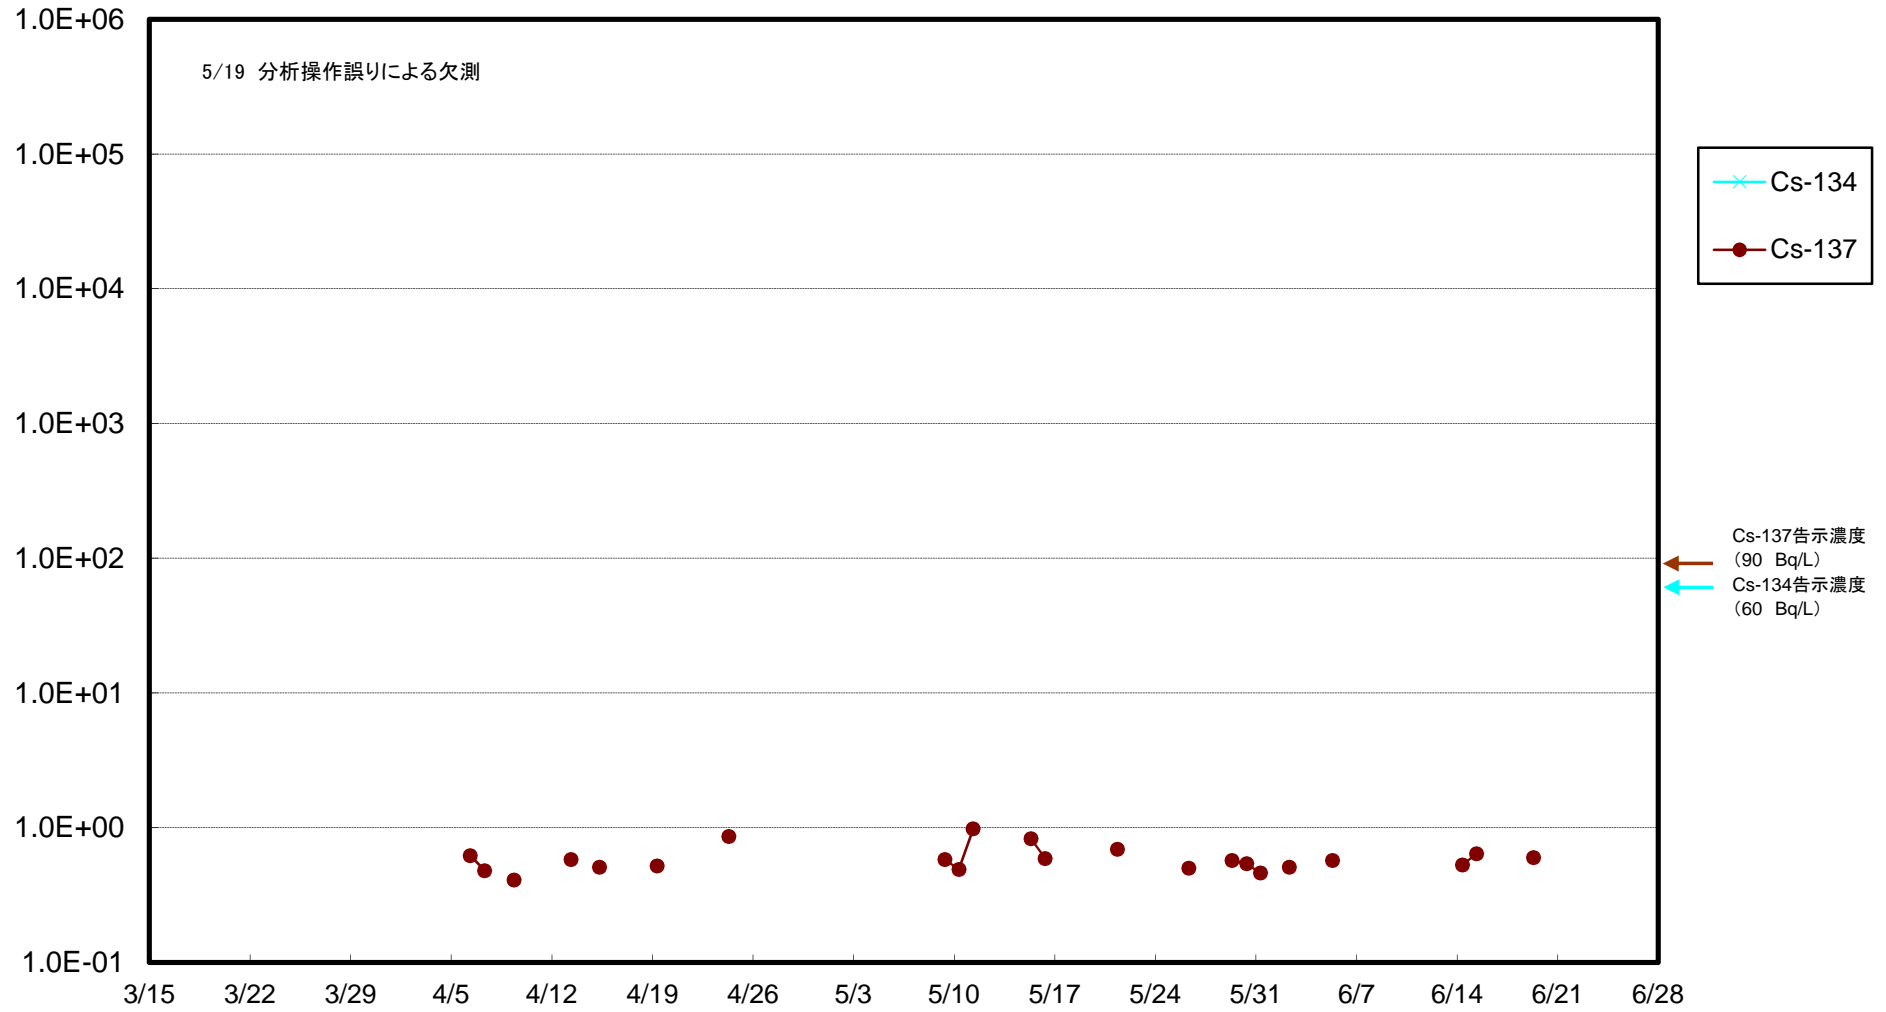

福島第一 物揚場前海水放射能濃度(Bq/L)

福島第一 1~4号機取水口内北側(東波除堤北側)海水放射能濃度(Bq/L)

福島第一 1~4号機取水口内南側(遮水壁前)海水放射能濃度(Bq/L)

福島第一 6号機取水口前海水放射能濃度(Bq/L)

福島第一 港湾口海水放射能濃度 (Bq/L)