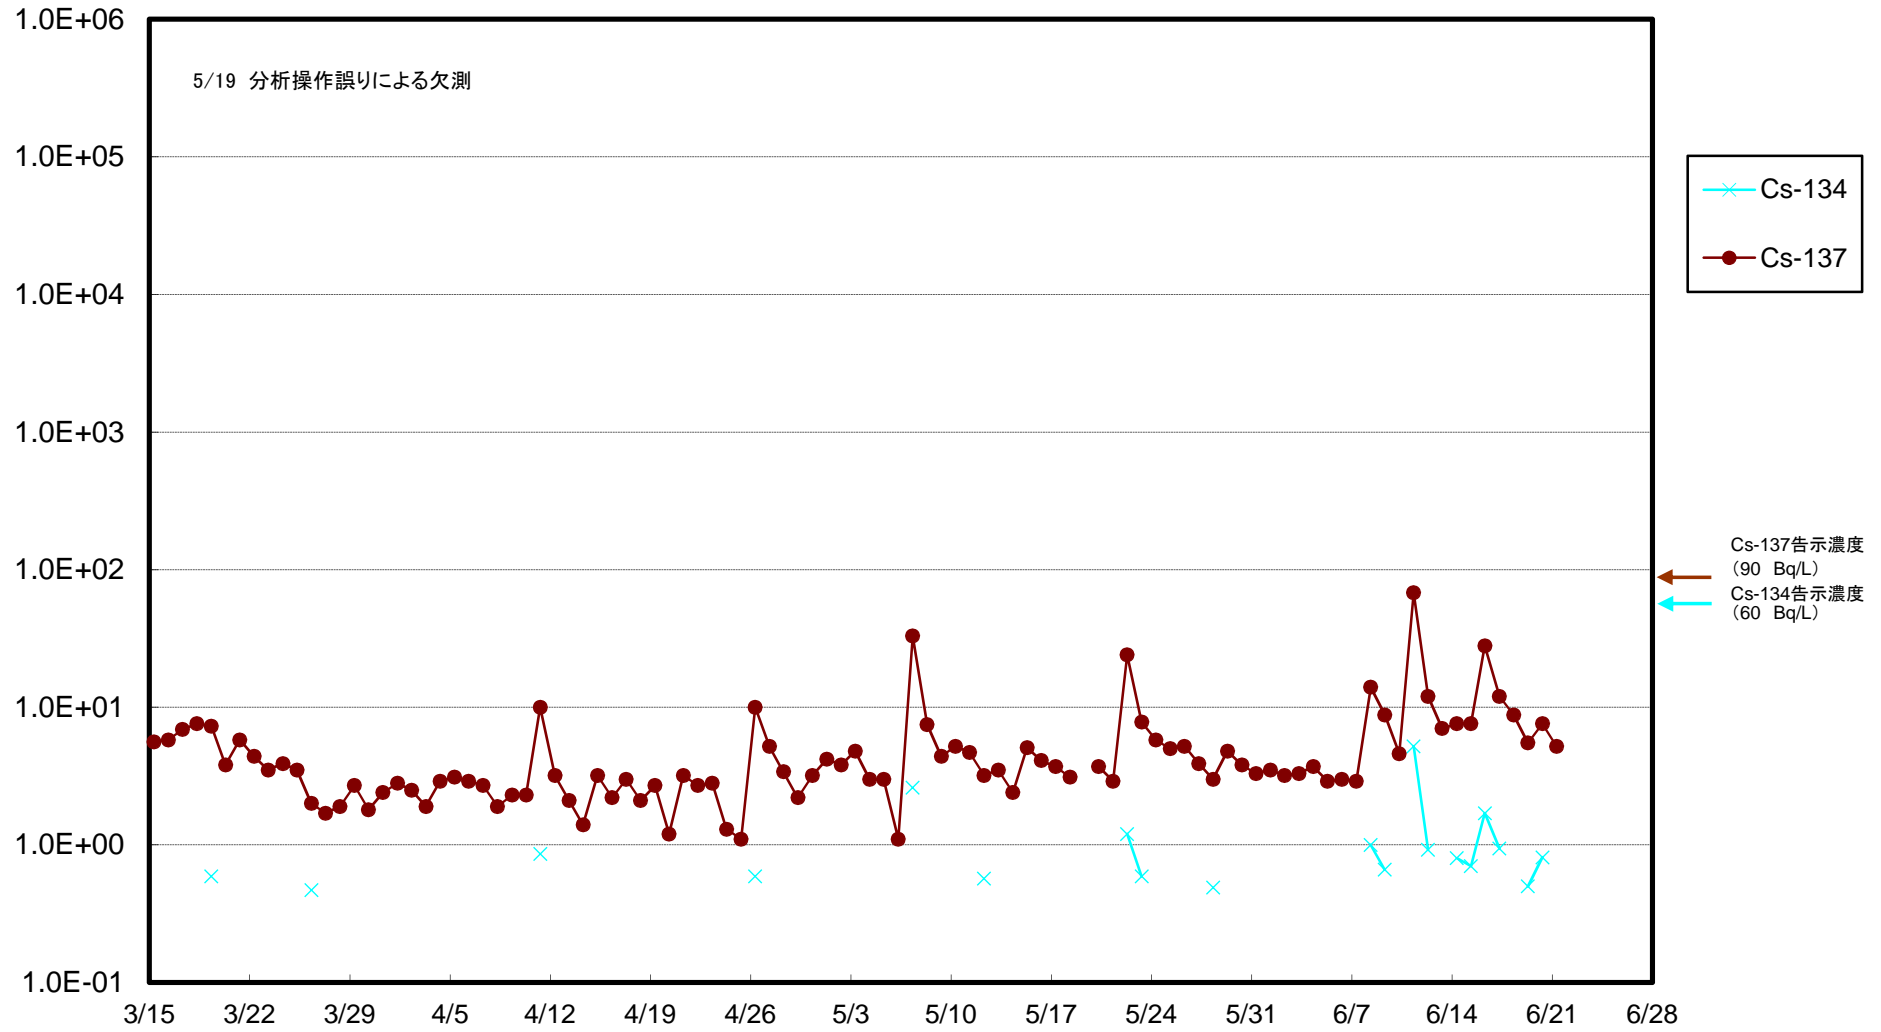

福島第一 物揚場前海水放射能濃度(Bq/L)

福島第一 1~4号機取水口内北側(東波除堤北側)海水放射能濃度(Bq/L)

福島第一 1~4号機取水口内南側(遮水壁前)海水放射能濃度(Bq/L)

福島第一 6号機取水口前海水放射能濃度(Bq/L)

福島第一 港湾口海水放射能濃度 (Bq/L)