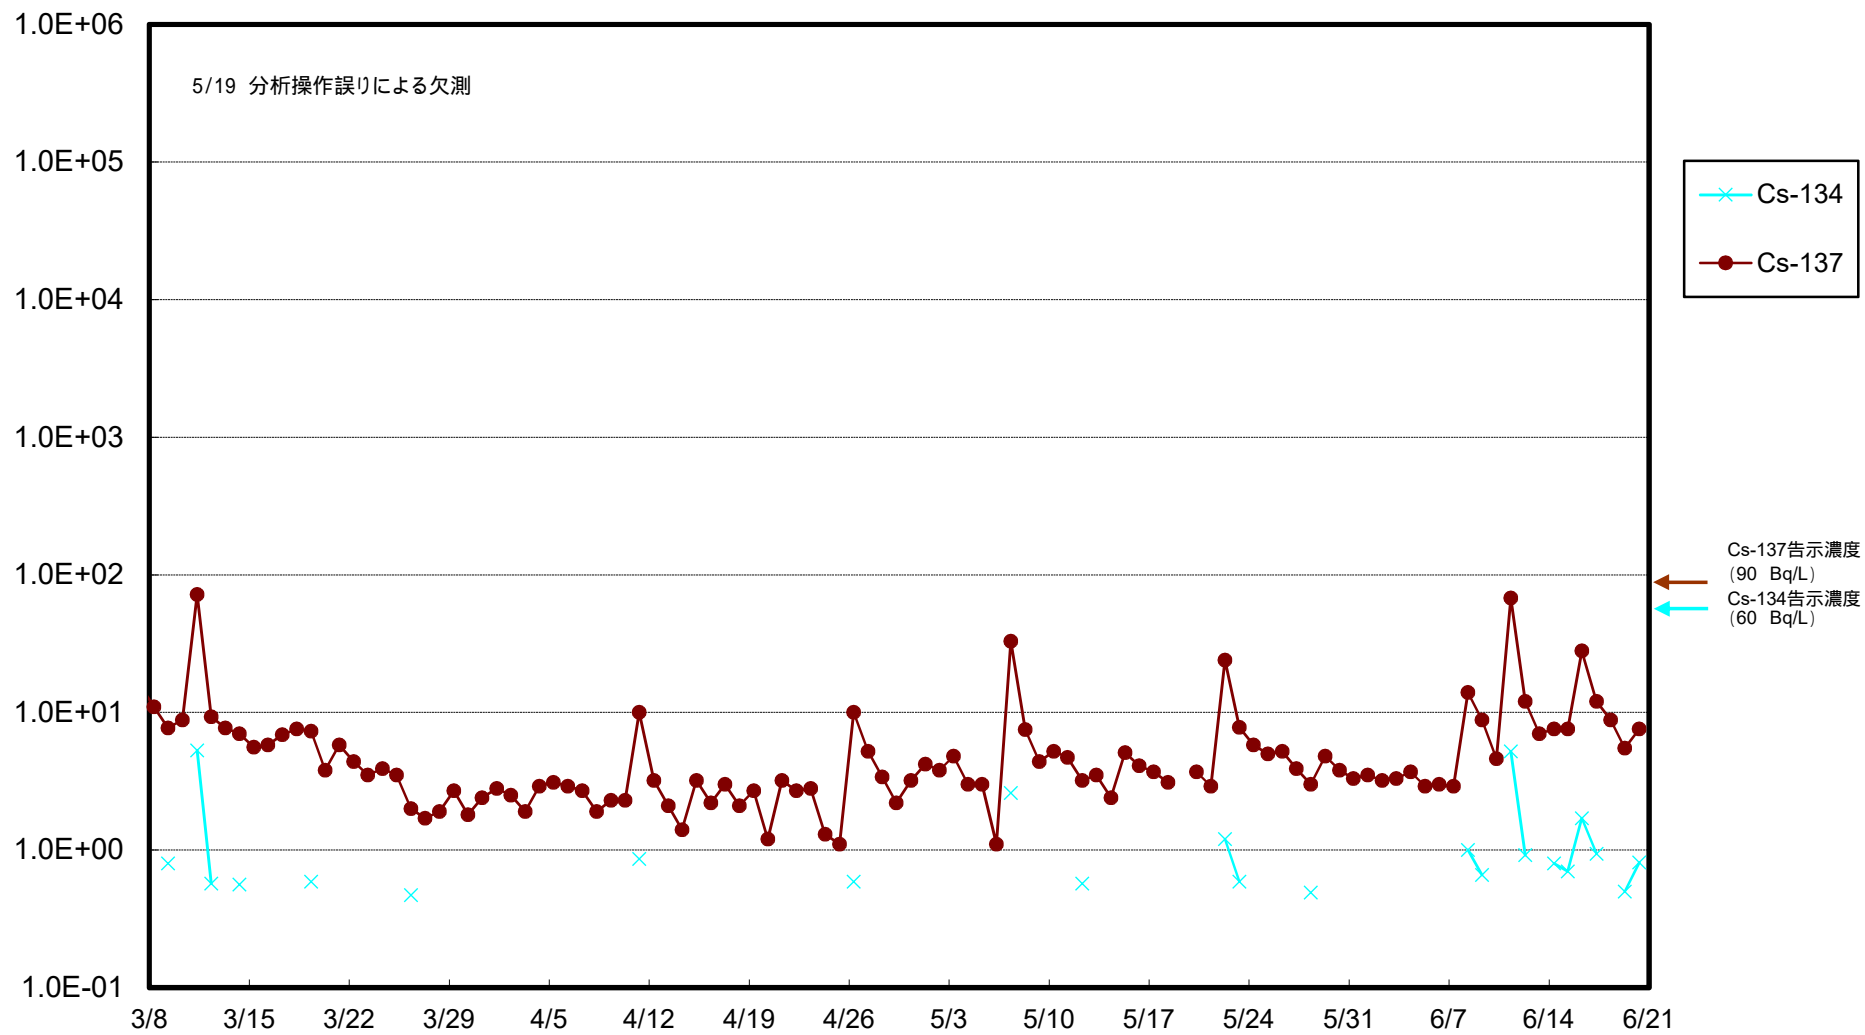

福島第一 物揚場前海水放射能濃度 (Bq / L)

福島第一 1~4号機取水口内北側海水(東波除堤北側)放射能濃度 (Bq / L)

福島第一 1~4号機取水口内南側(遮水壁前)海水放射能濃度 (Bq / L)

福島第一 6号機取水口前海水放射能濃度 (Bq / L)

福島第一 港湾口海水放射能濃度 (Bq/L)