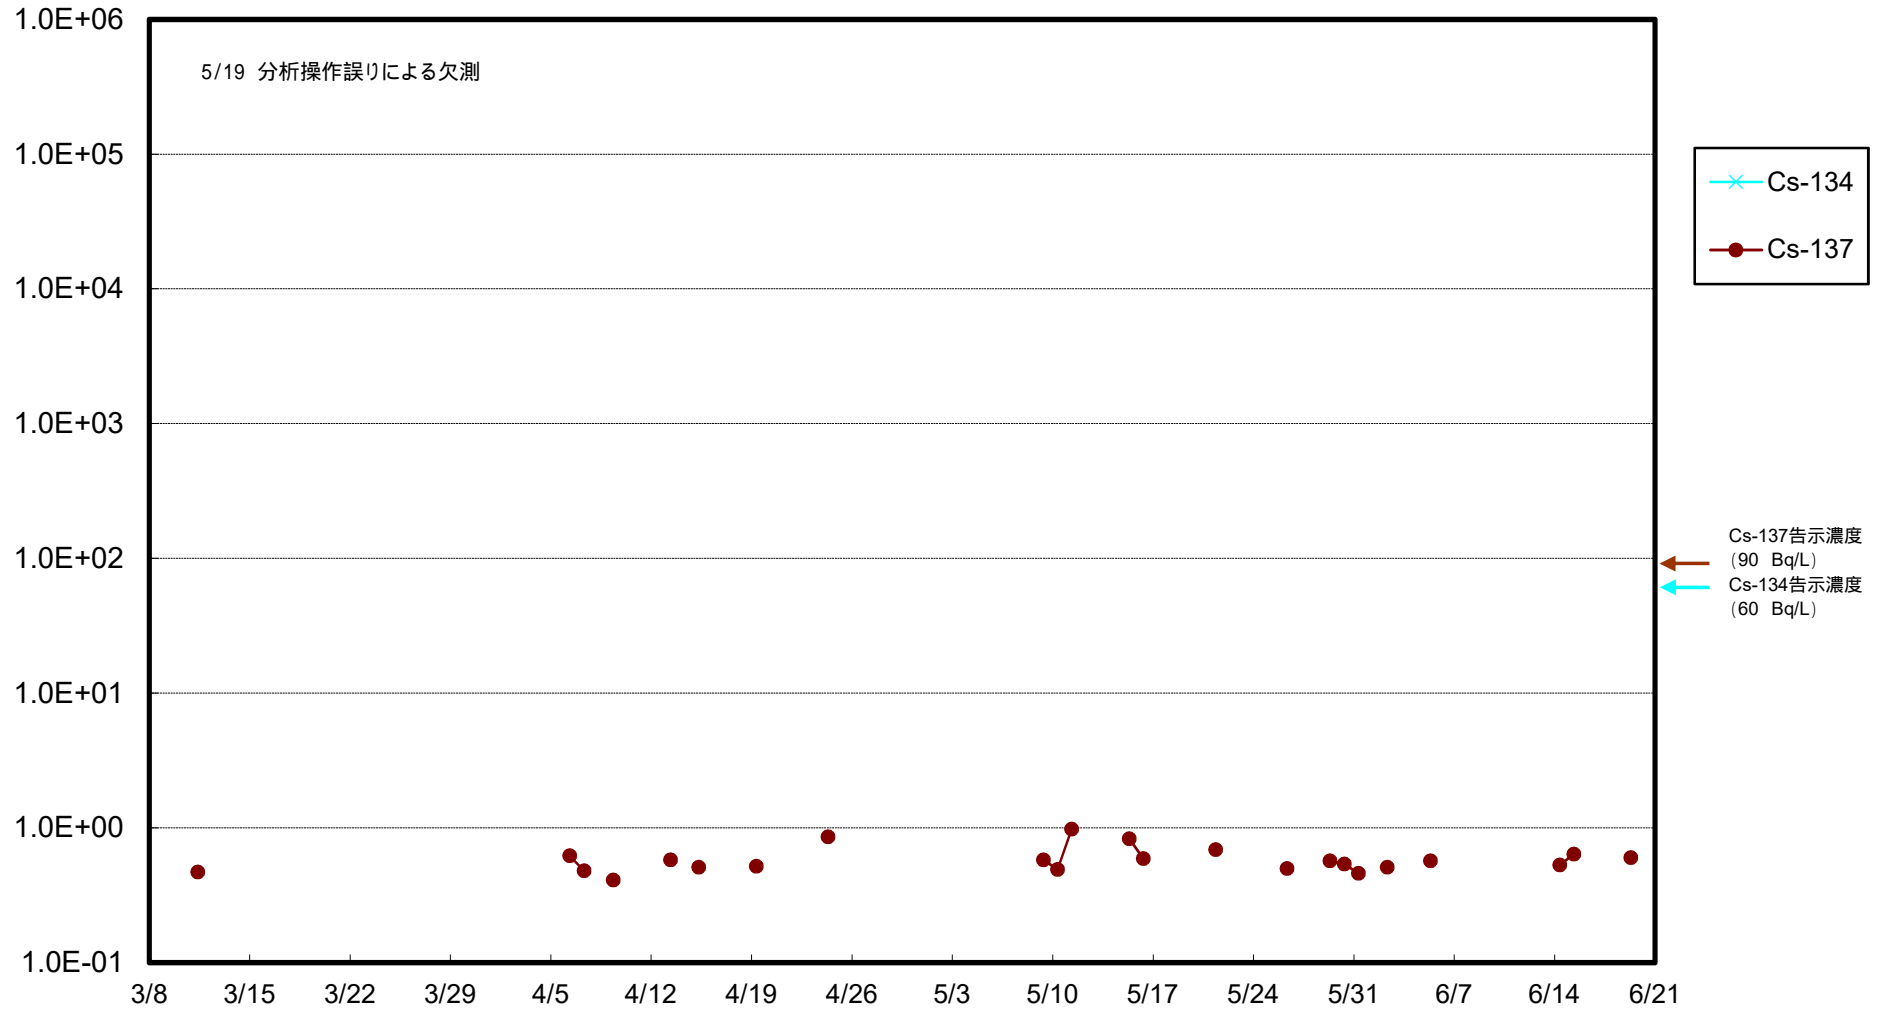

福島第一 物揚場前海水放射能濃度 (Bq / L)

福島第一 1~4号機取水口内北側海水(東波除堤北側)放射能濃度 (Bq / L)

福島第一 1~4号機取水口内南側(遮水壁前)海水放射能濃度 (Bq / L)

福島第一 6号機取水口前海水放射能濃度 (Bq / L)

福島第一 港湾口海水放射能濃度 (Bq/L)