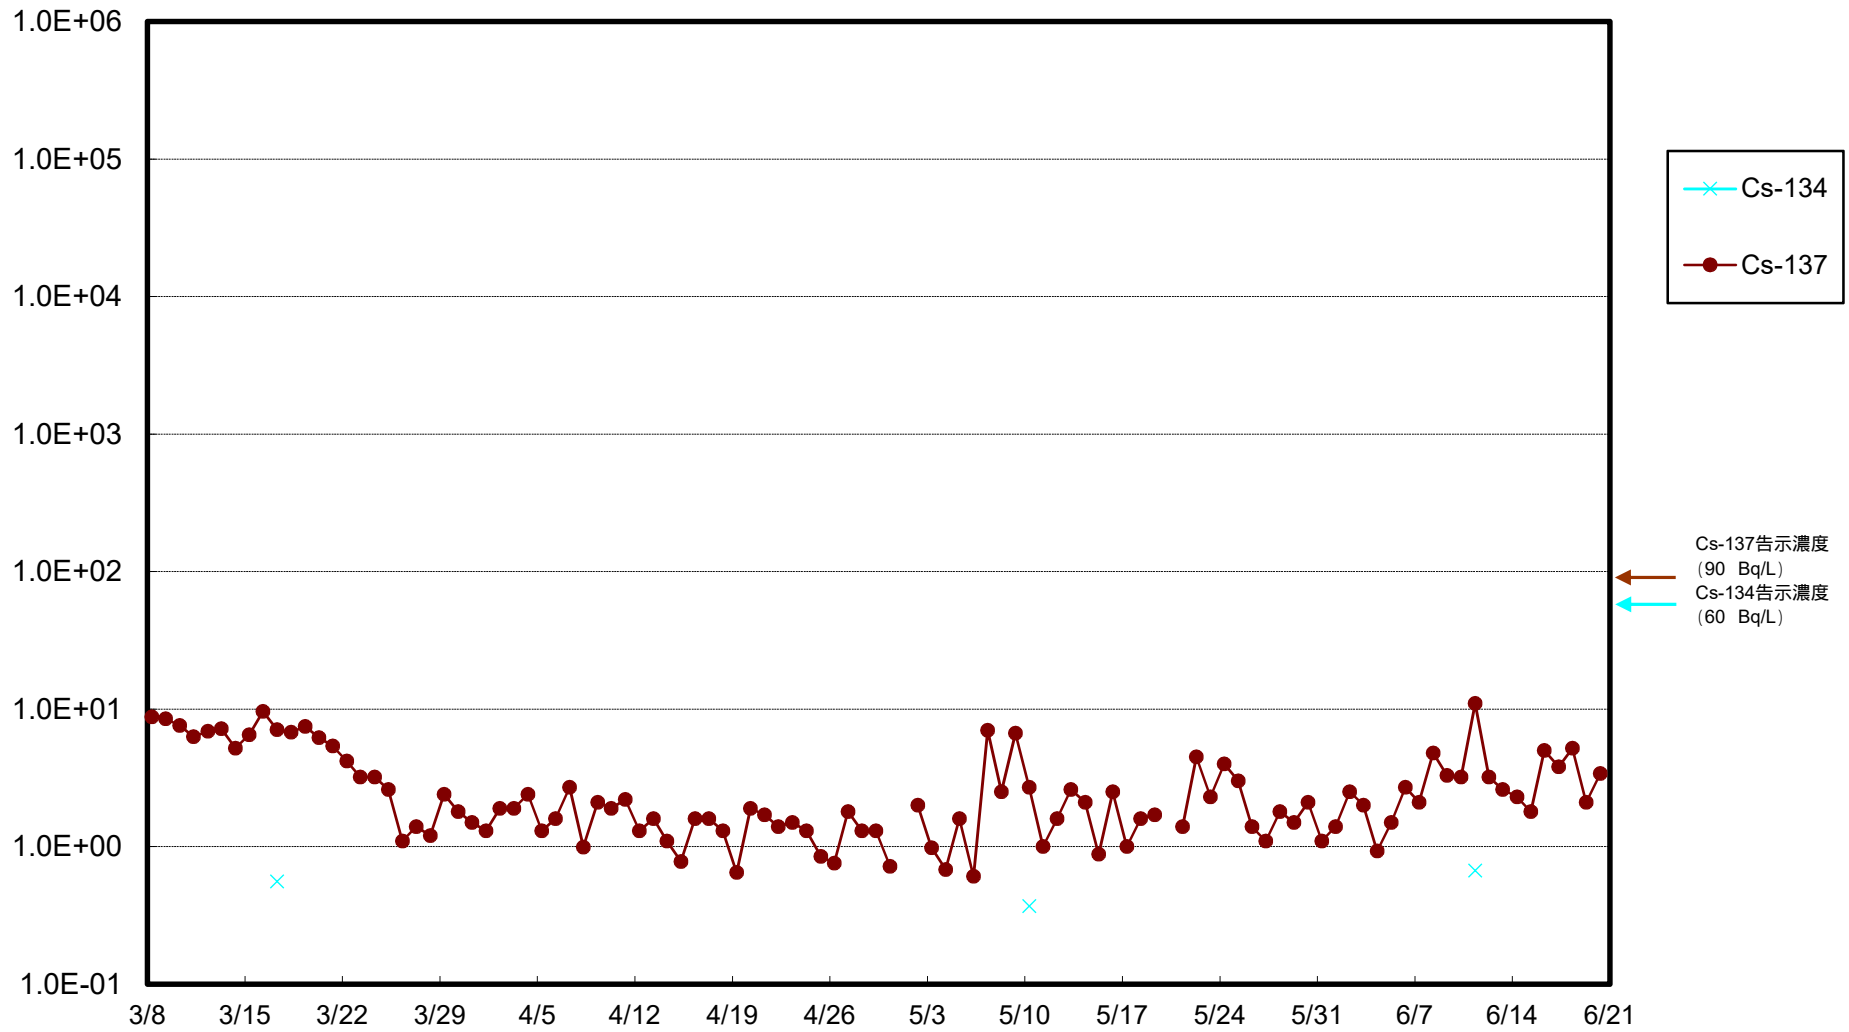

福島第一 物揚場前海水放射能濃度 (Bq / L)

福島第一 1~4号機取水口内北側海水(東波除堤北側)放射能濃度 (Bq / L)

福島第一 1~4号機取水口内南側(遮水壁前)海水放射能濃度 (Bq / L)

福島第一 6号機取水口前海水放射能濃度 (Bq / L)

福島第一 港湾口海水放射能濃度 (Bq/L)