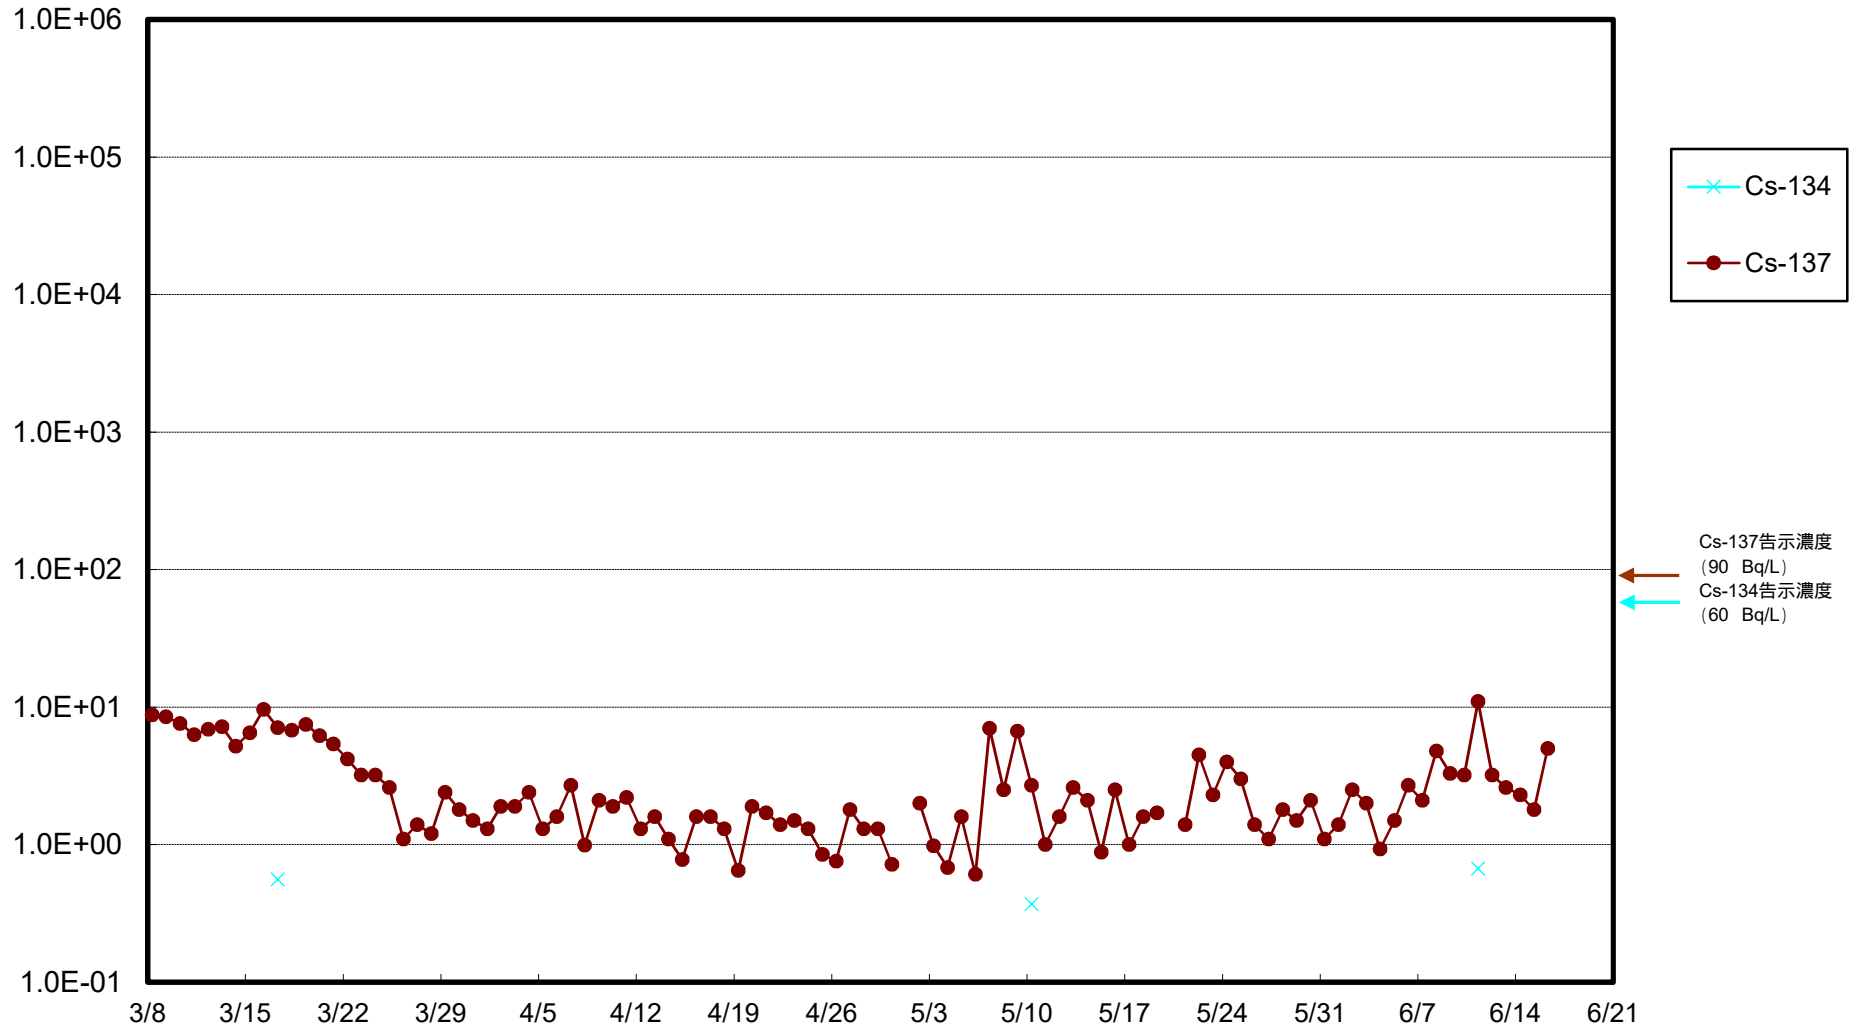

福島第一 物揚場前海水放射能濃度 (Bq / L)

福島第一 1~4号機取水口内北側海水(東波除堤北側)放射能濃度 (Bq / L)

福島第一 1~4号機取水口内南側(遮水壁前)海水放射能濃度 (Bq / L)

福島第一 6号機取水口前海水放射能濃度 (Bq / L)

福島第一 港湾口海水放射能濃度 (Bq/L)