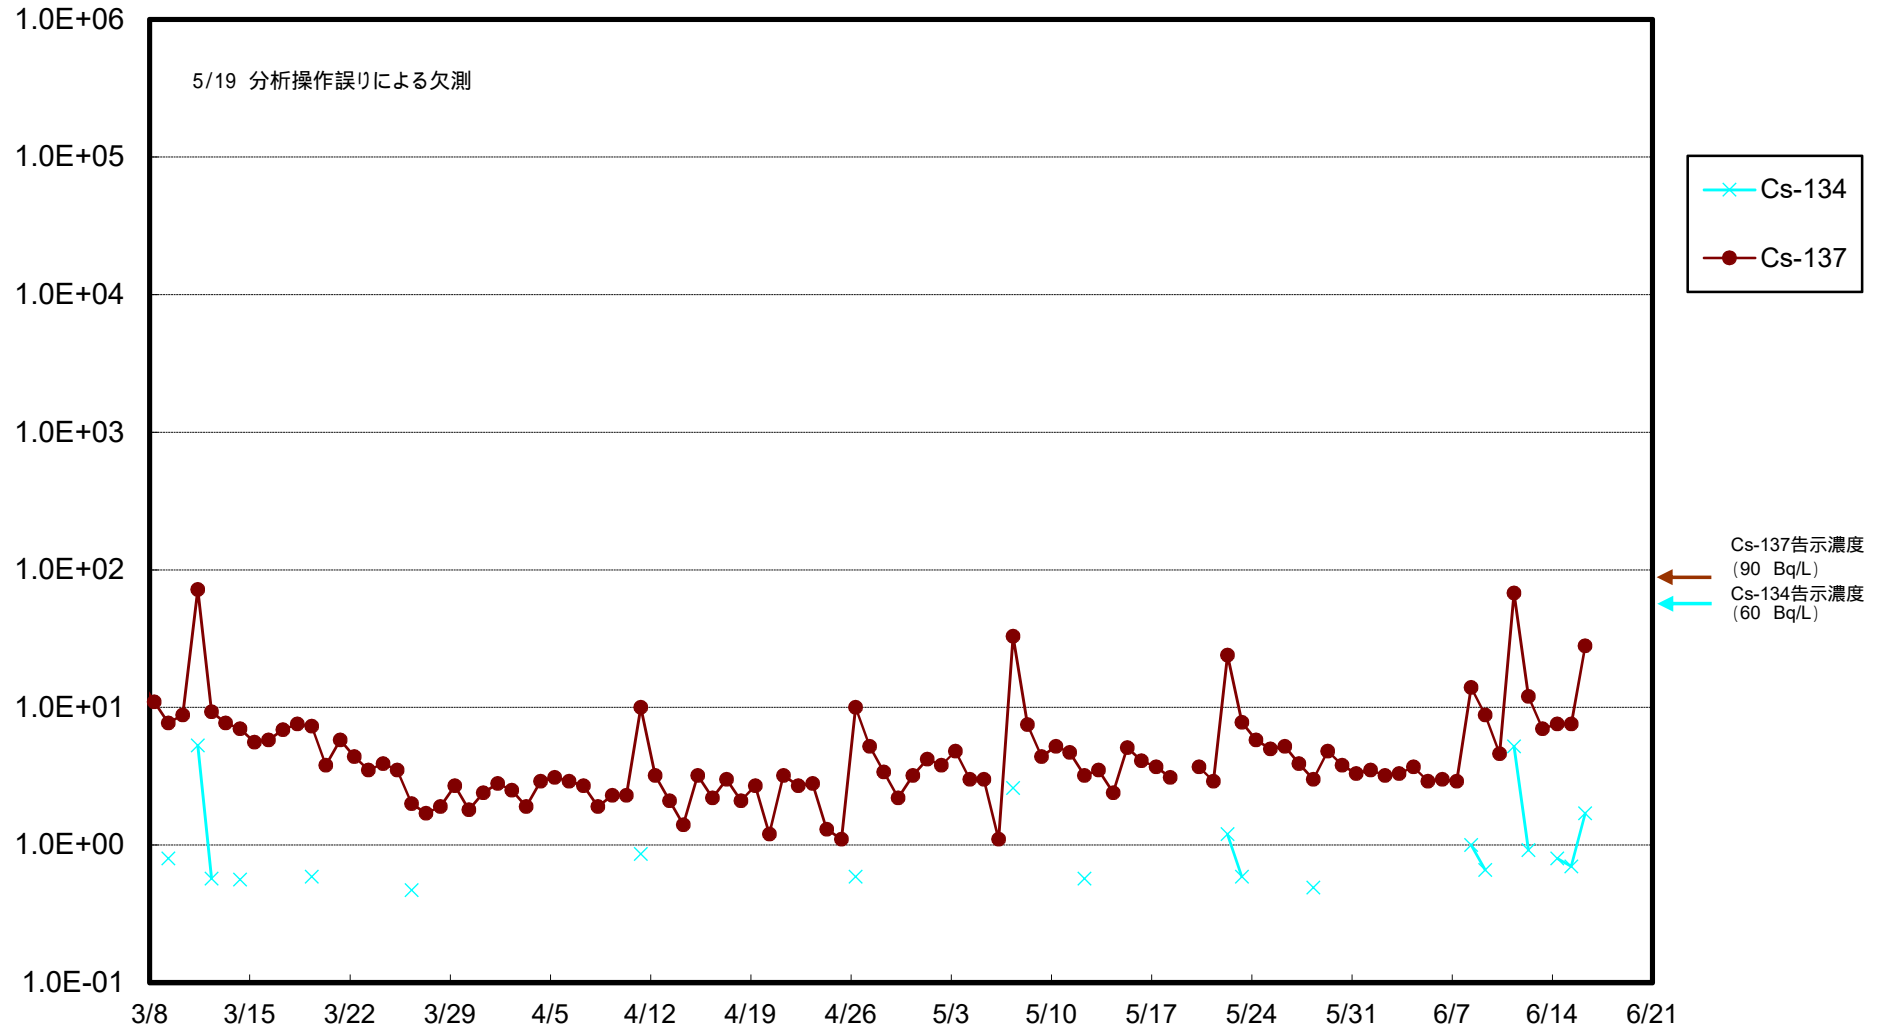

福島第一 物揚場前海水放射能濃度 (Bq / L)

福島第一 1~4号機取水口内北側海水(東波除堤北側)放射能濃度 (Bq / L)

福島第一 1~4号機取水口内南側(遮水壁前)海水放射能濃度 (Bq / L)

福島第一 6号機取水口前海水放射能濃度 (Bq / L)

福島第一 港湾口海水放射能濃度 (Bq/L)