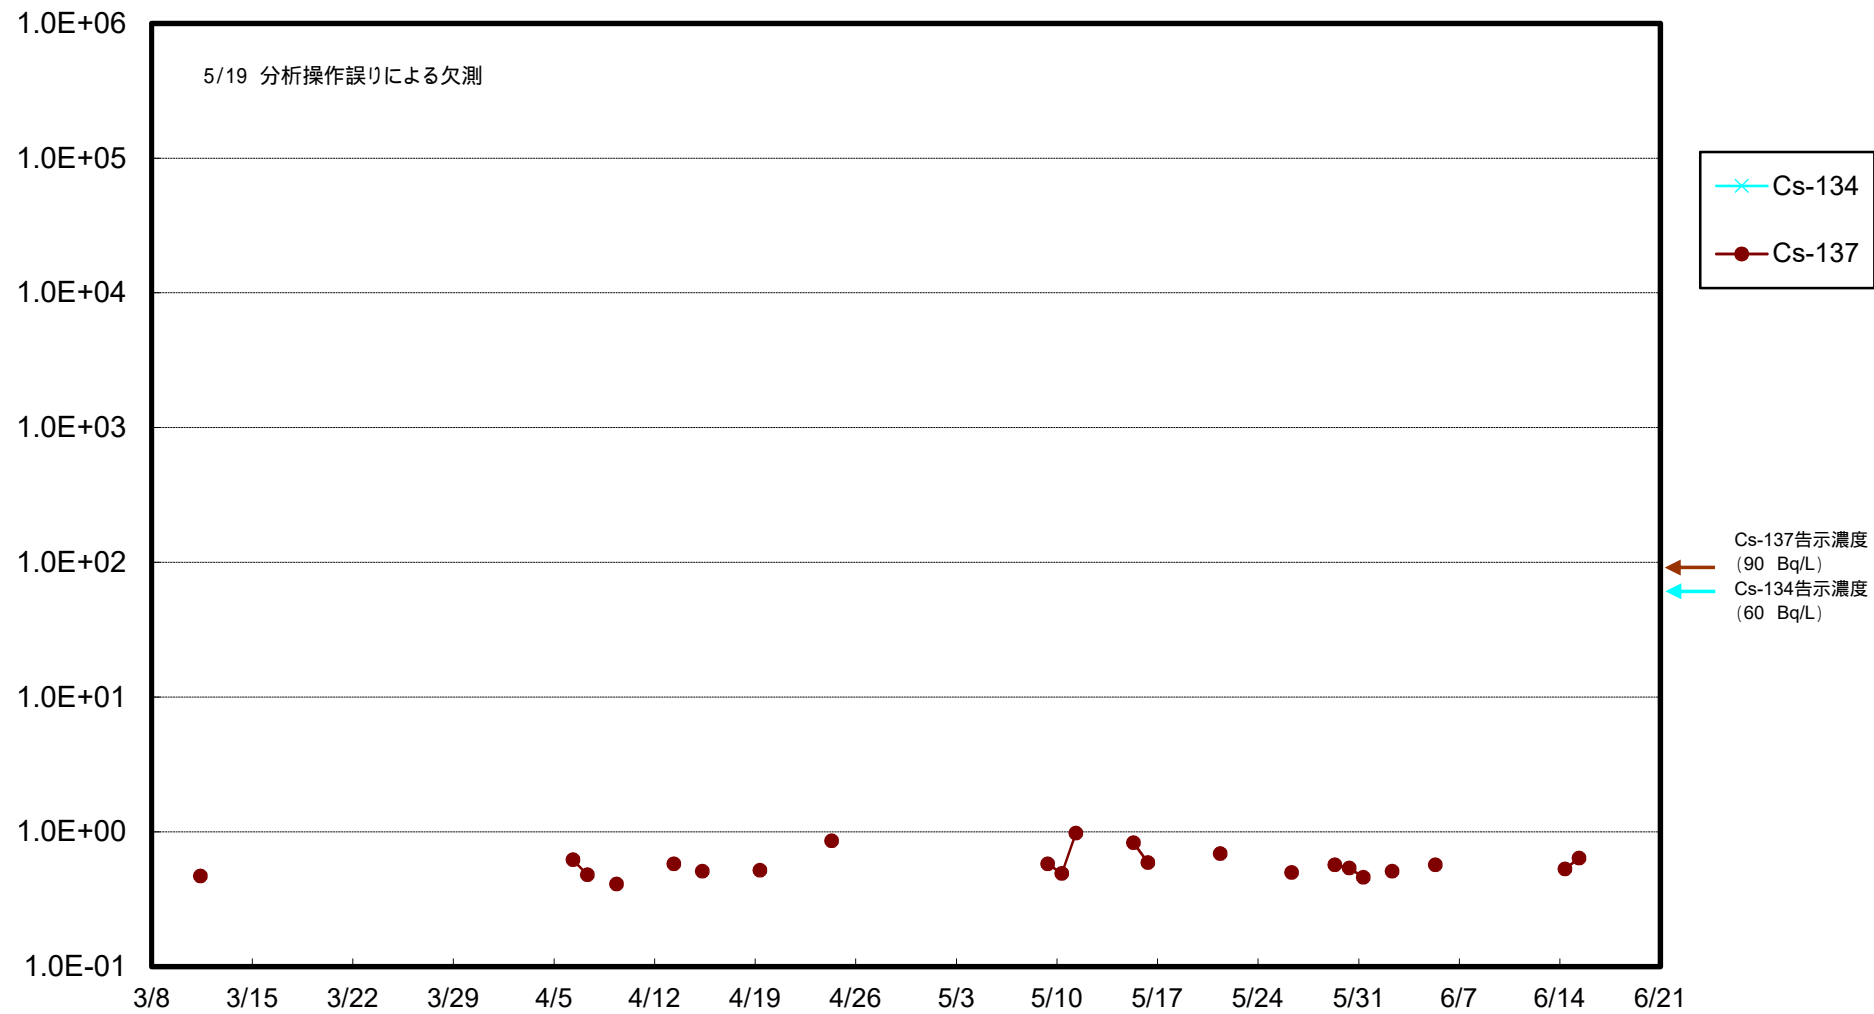

福島第一 物揚場前海水放射能濃度 (Bq / L)

福島第一 1~4号機取水口内北側海水(東波除堤北側)放射能濃度 (Bq / L)

福島第一 1~4号機取水口内南側(遮水壁前)海水放射能濃度 (Bq / L)

福島第一 6号機取水口前海水放射能濃度 (Bq / L)

福島第一 港湾口海水放射能濃度 (Bq/L)