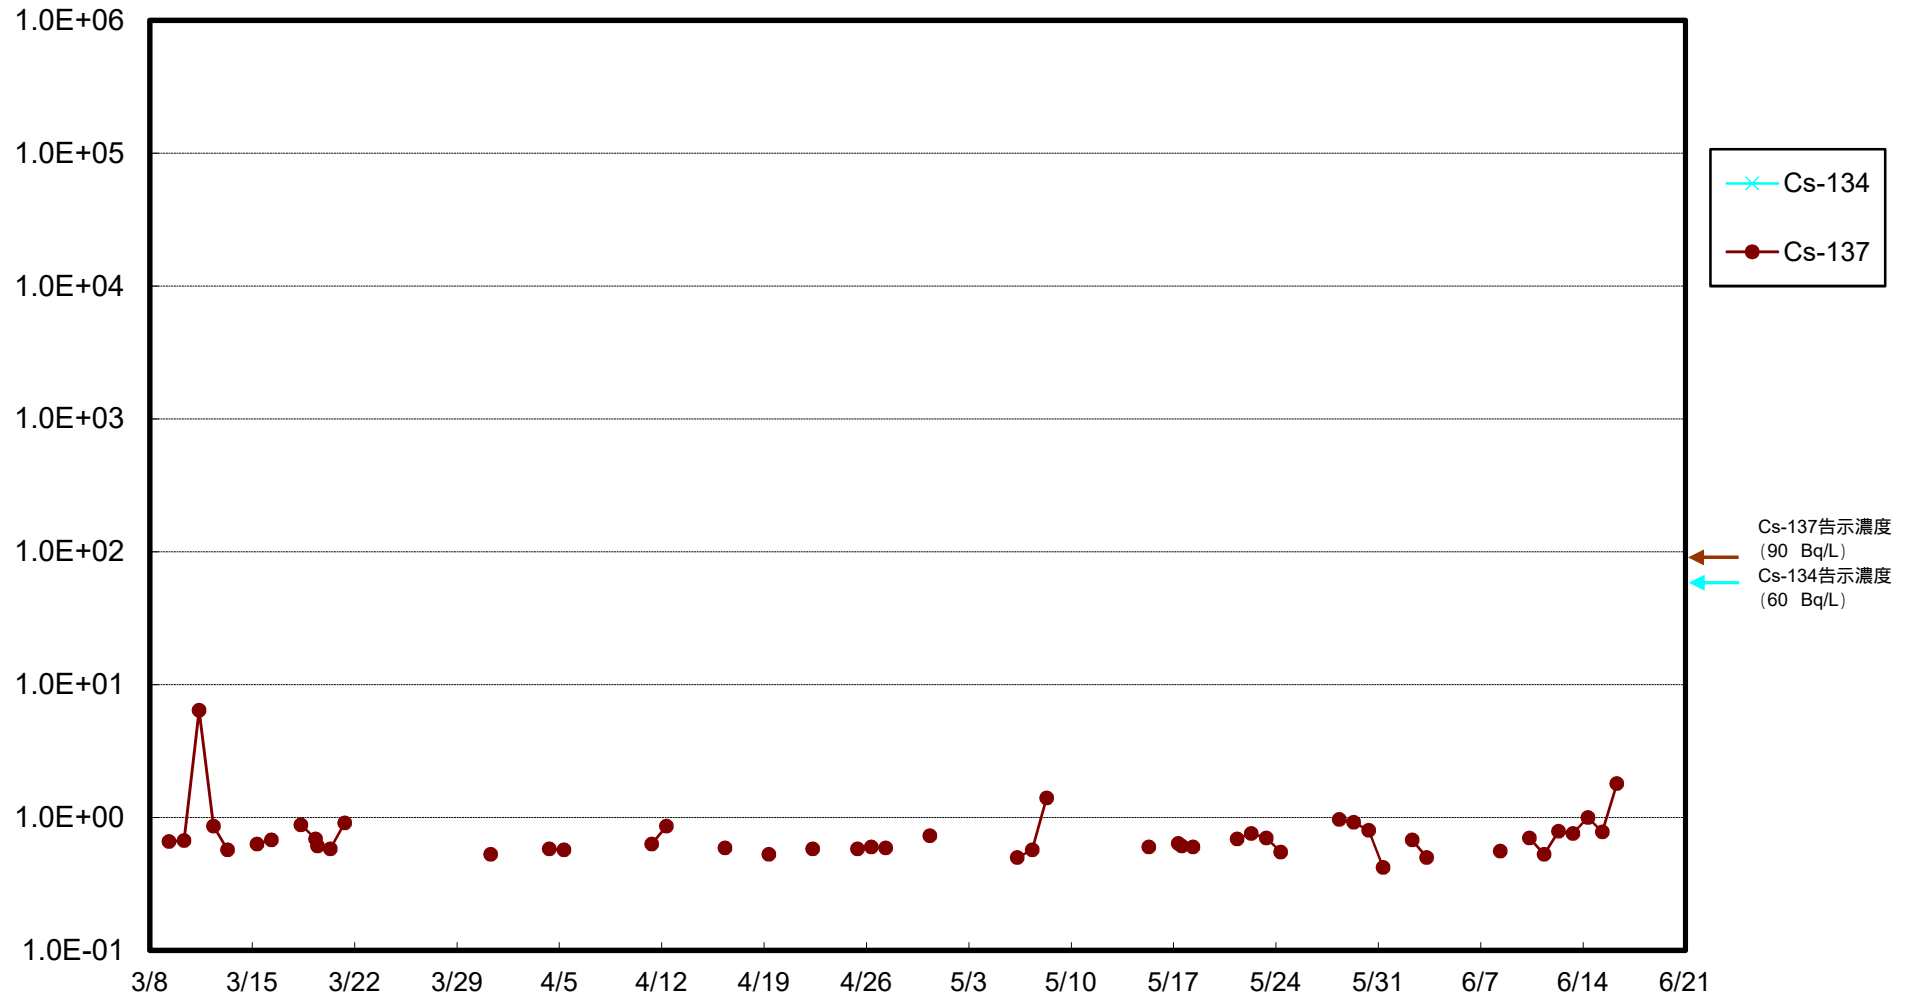

福島第一 物揚場前海水放射能濃度 (Bq / L)

福島第一 1~4号機取水口内北側海水(東波除堤北側)放射能濃度 (Bq / L)

福島第一 1~4号機取水口内南側(遮水壁前)海水放射能濃度 (Bq / L)

福島第一 6号機取水口前海水放射能濃度 (Bq / L)

福島第一 港湾口海水放射能濃度 (Bq/L)