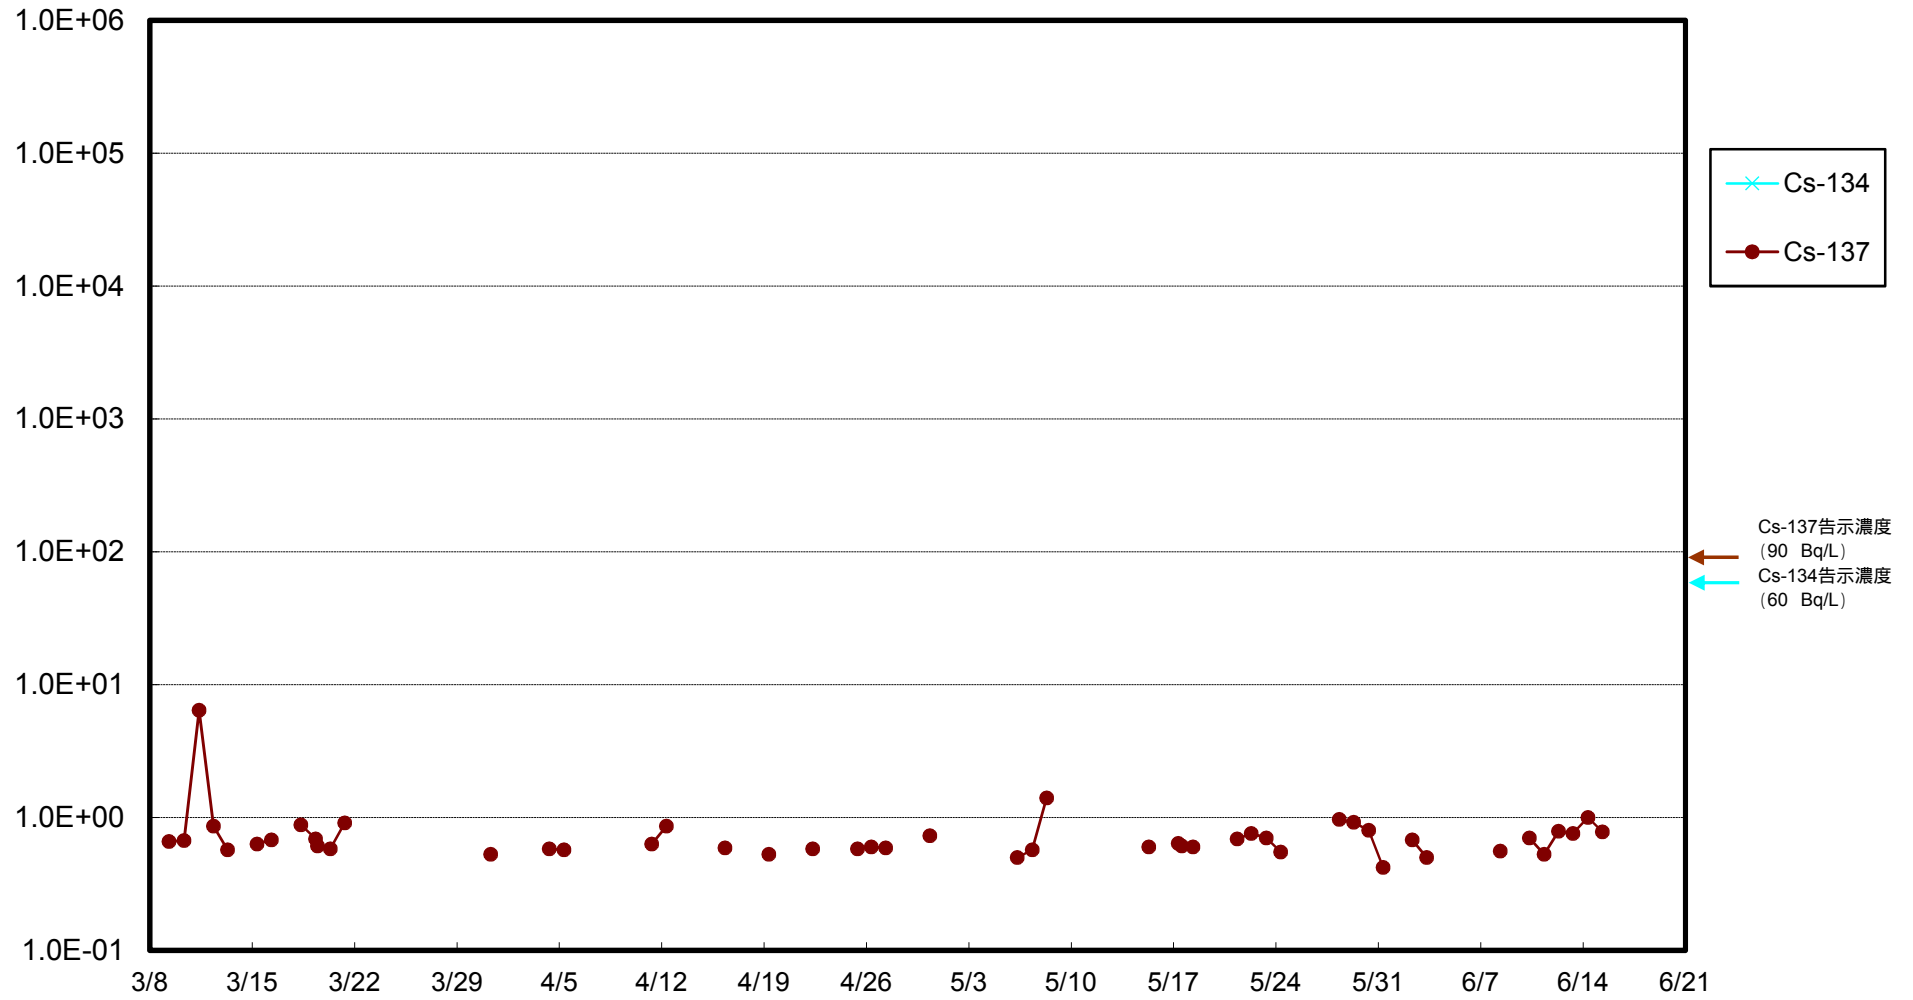

福島第一 物揚場前海水放射能濃度 (Bq / L)

福島第一 1~4号機取水口内北側海水(東波除堤北側)放射能濃度 (Bq / L)

福島第一 1~4号機取水口内南側(遮水壁前)海水放射能濃度 (Bq / L)

福島第一 6号機取水口前海水放射能濃度 (Bq / L)

# 福島第一 港湾口海水放射能濃度 (Bq/L)