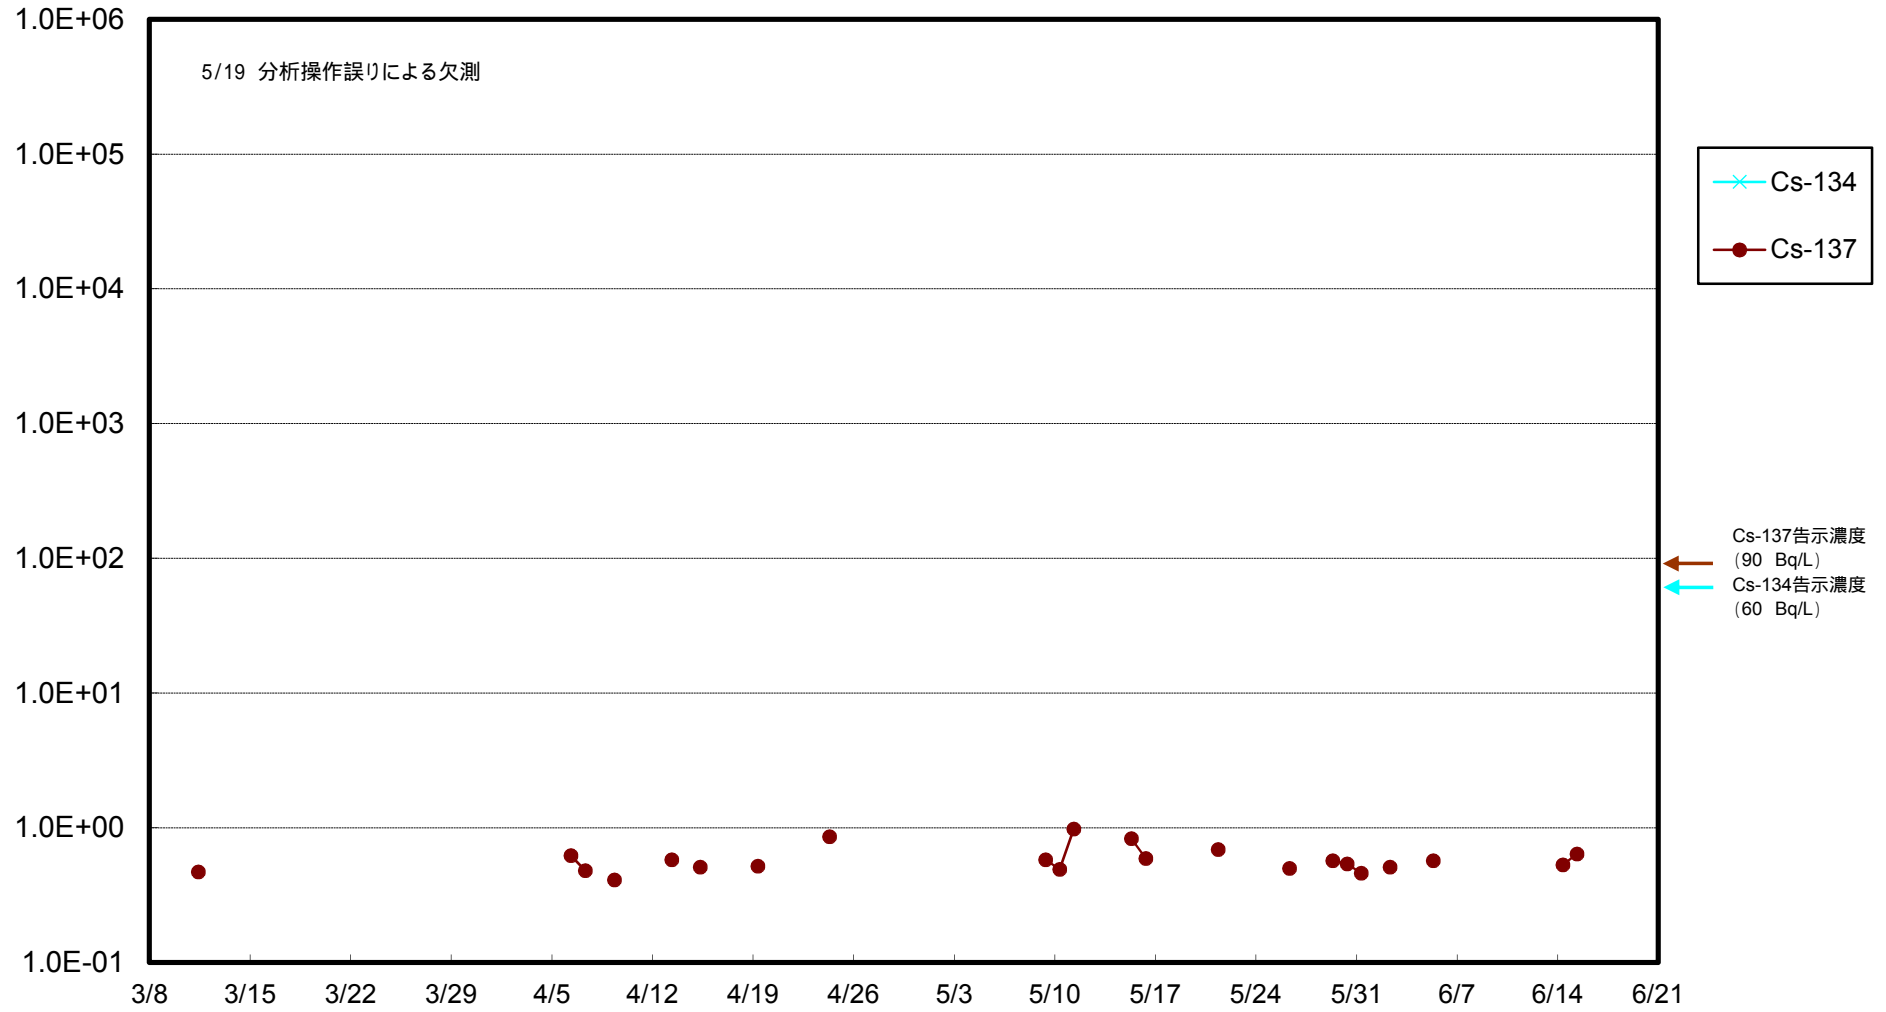

福島第一 物揚場前海水放射能濃度 (Bq / L)

福島第一 1~4号機取水口内北側海水(東波除堤北側)放射能濃度 (Bq / L)

福島第一 1~4号機取水口内南側(遮水壁前)海水放射能濃度 (Bq / L)

福島第一 6号機取水口前海水放射能濃度 (Bq / L)

# 福島第一 港湾口海水放射能濃度 (Bq/L)