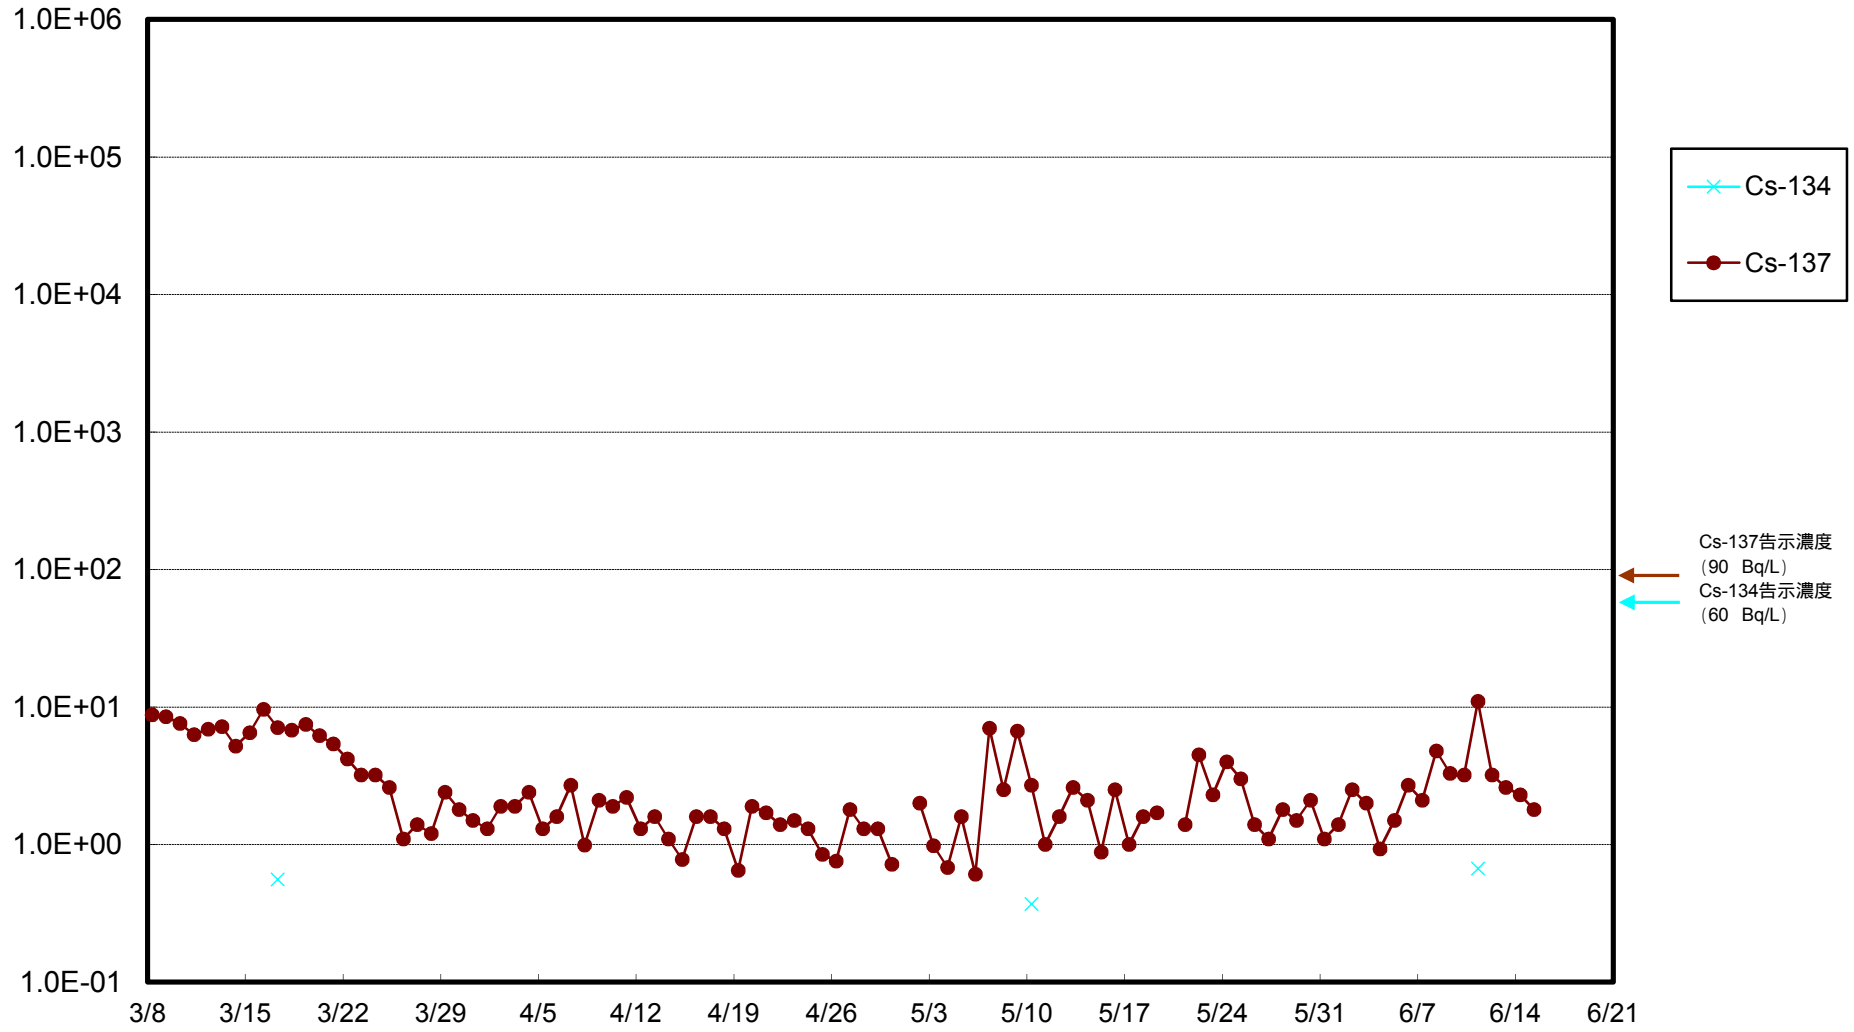

福島第一 物揚場前海水放射能濃度 (Bq / L)

福島第一 1~4号機取水口内北側海水(東波除堤北側)放射能濃度 (Bq / L)

福島第一 1~4号機取水口内南側(遮水壁前)海水放射能濃度 (Bq / L)

福島第一 6号機取水口前海水放射能濃度 (Bq / L)

# 福島第一 港湾口海水放射能濃度 (Bq/L)