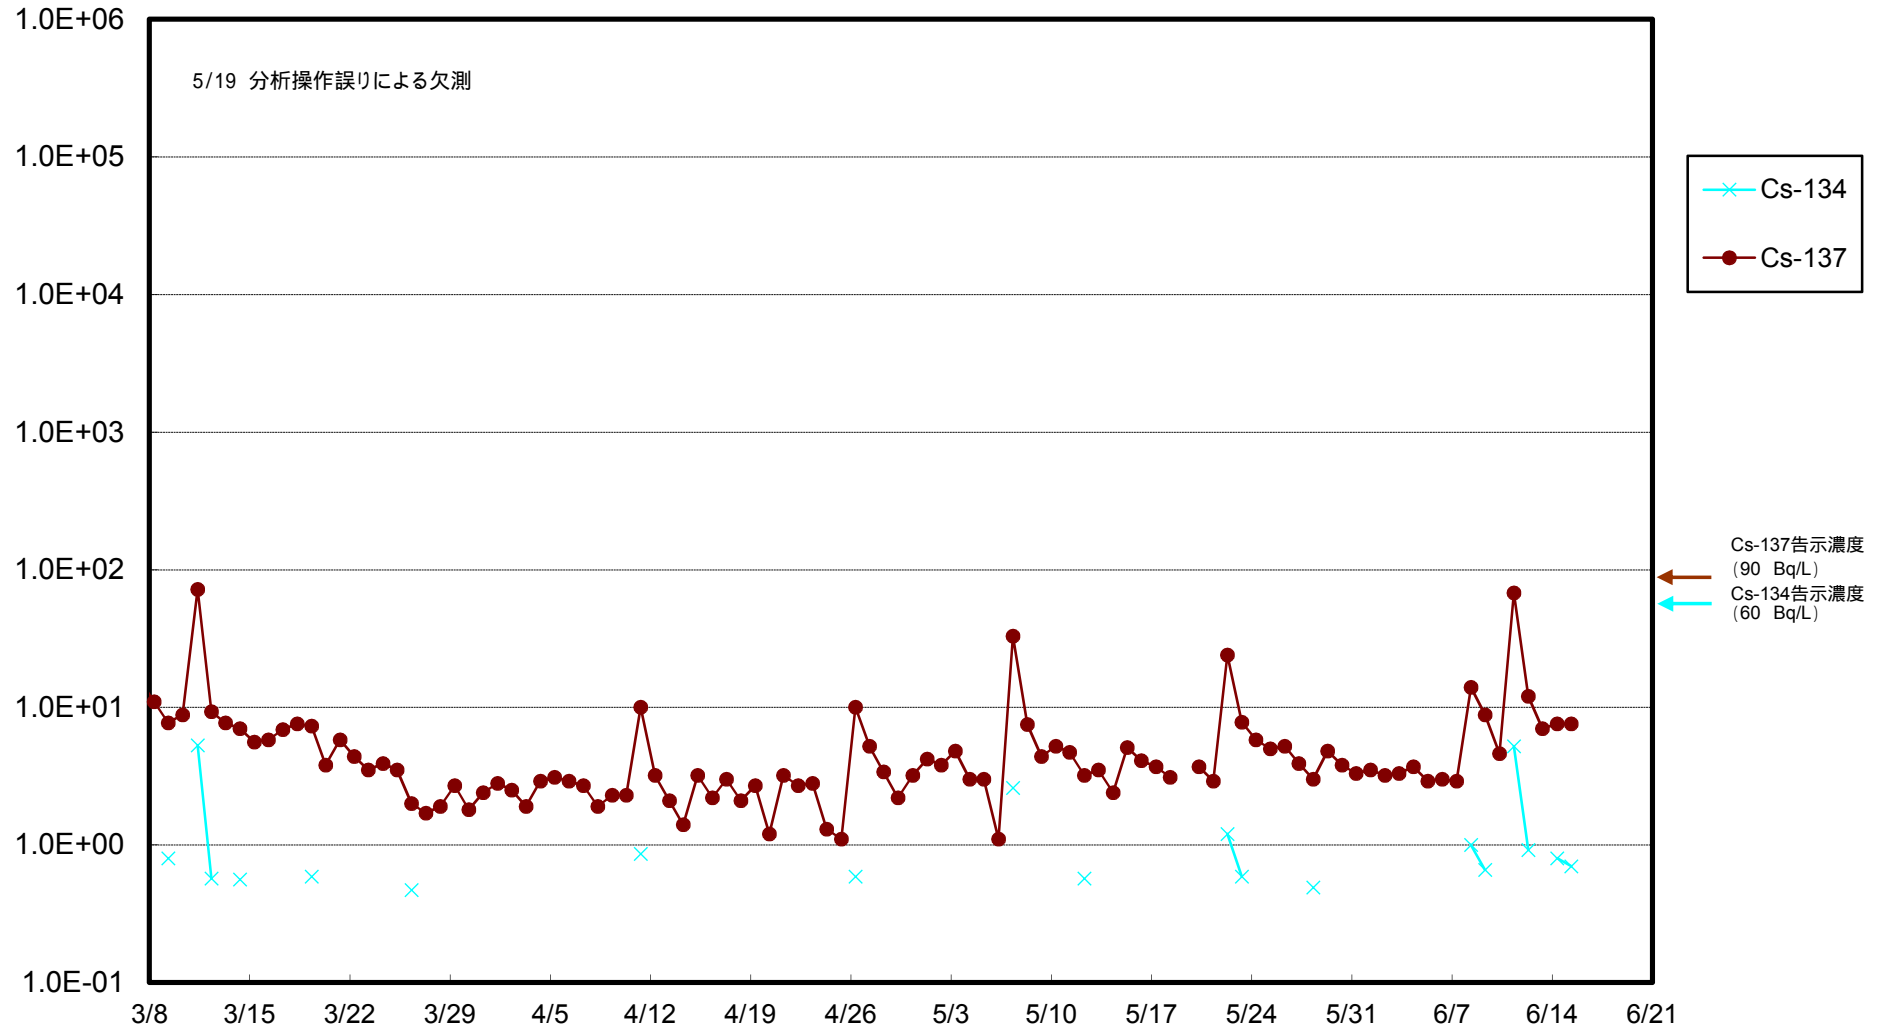

福島第一 物揚場前海水放射能濃度 (Bq / L)

福島第一 1~4号機取水口内北側海水(東波除堤北側)放射能濃度 (Bq / L)

福島第一 1~4号機取水口内南側(遮水壁前)海水放射能濃度 (Bq / L)

福島第一 6号機取水口前海水放射能濃度 (Bq / L)

# 福島第一 港湾口海水放射能濃度 (Bq/L)