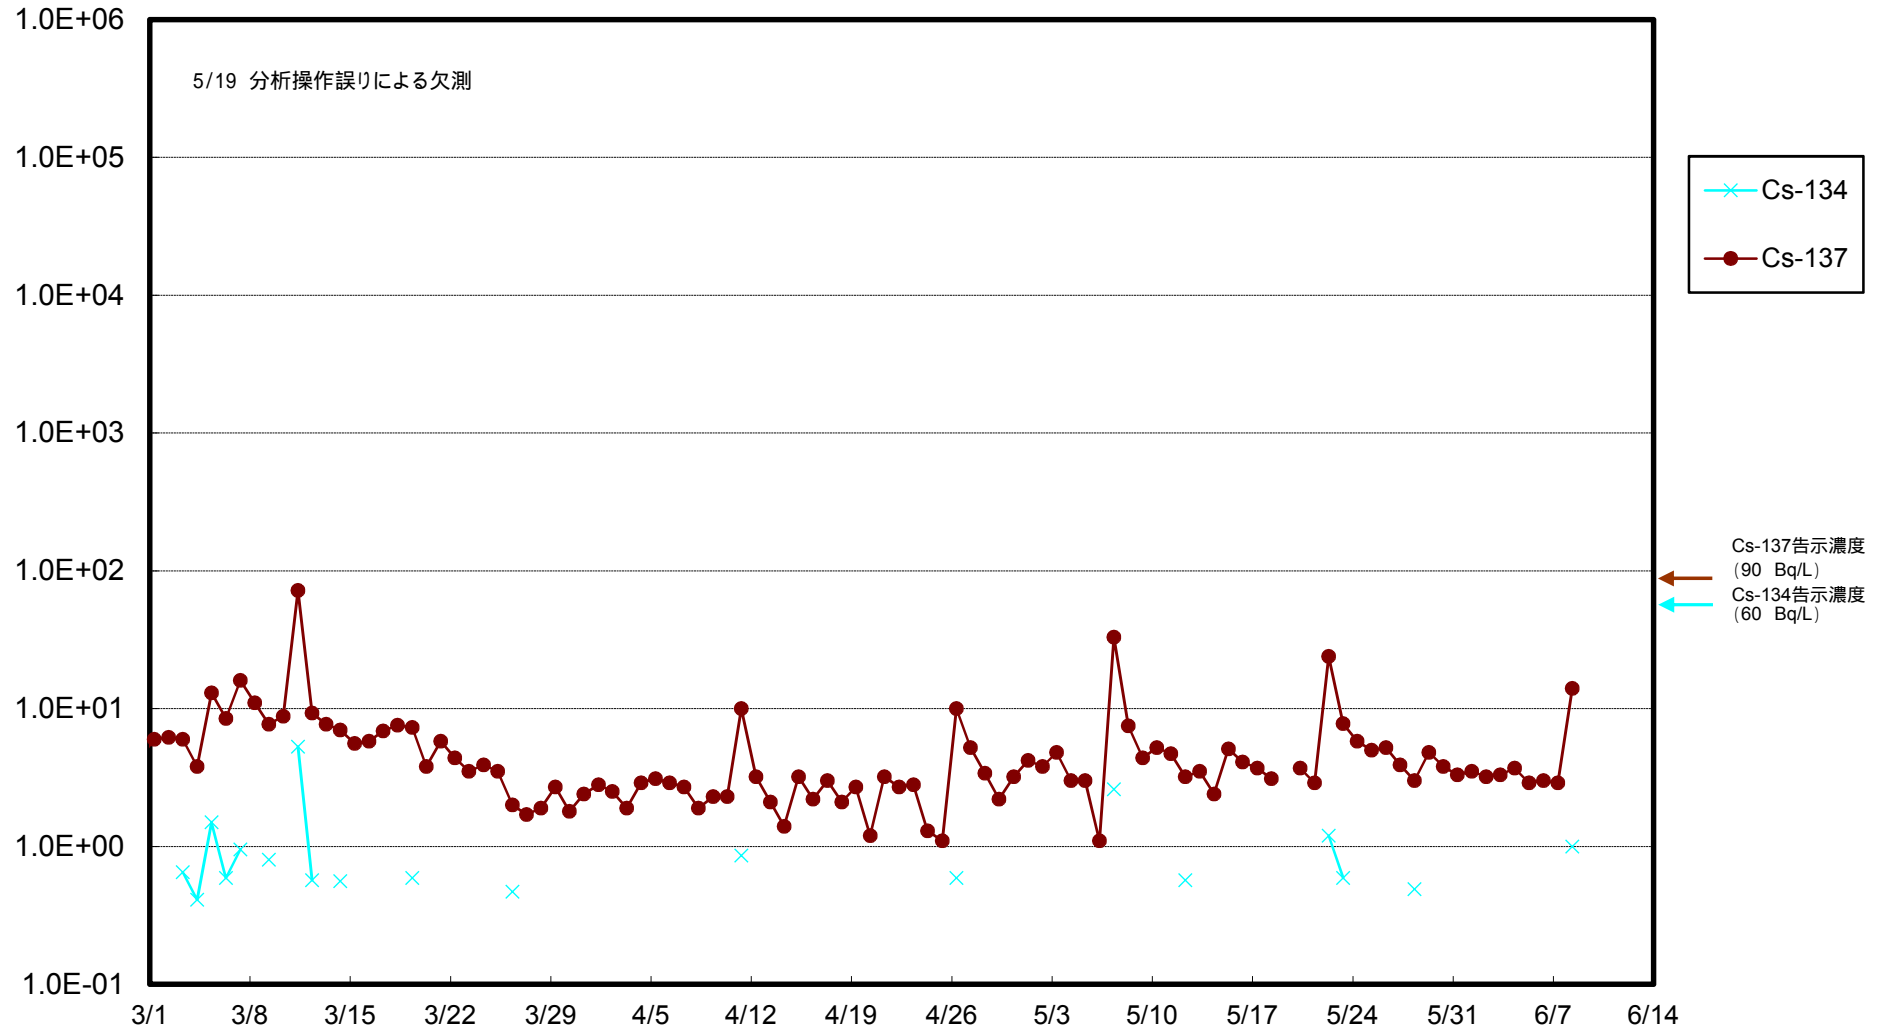

福島第一 物揚場前海水放射能濃度 (Bq / L)

福島第一 1~4号機取水口内北側海水(東波除堤北側)放射能濃度 (Bq / L)

福島第一 1~4号機取水口内南側(遮水壁前)海水放射能濃度(Bq/L)

福島第一 6号機取水口前海水放射能濃度 (Bq / L)

福島第一 港湾口海水放射能濃度 (Bq / L)