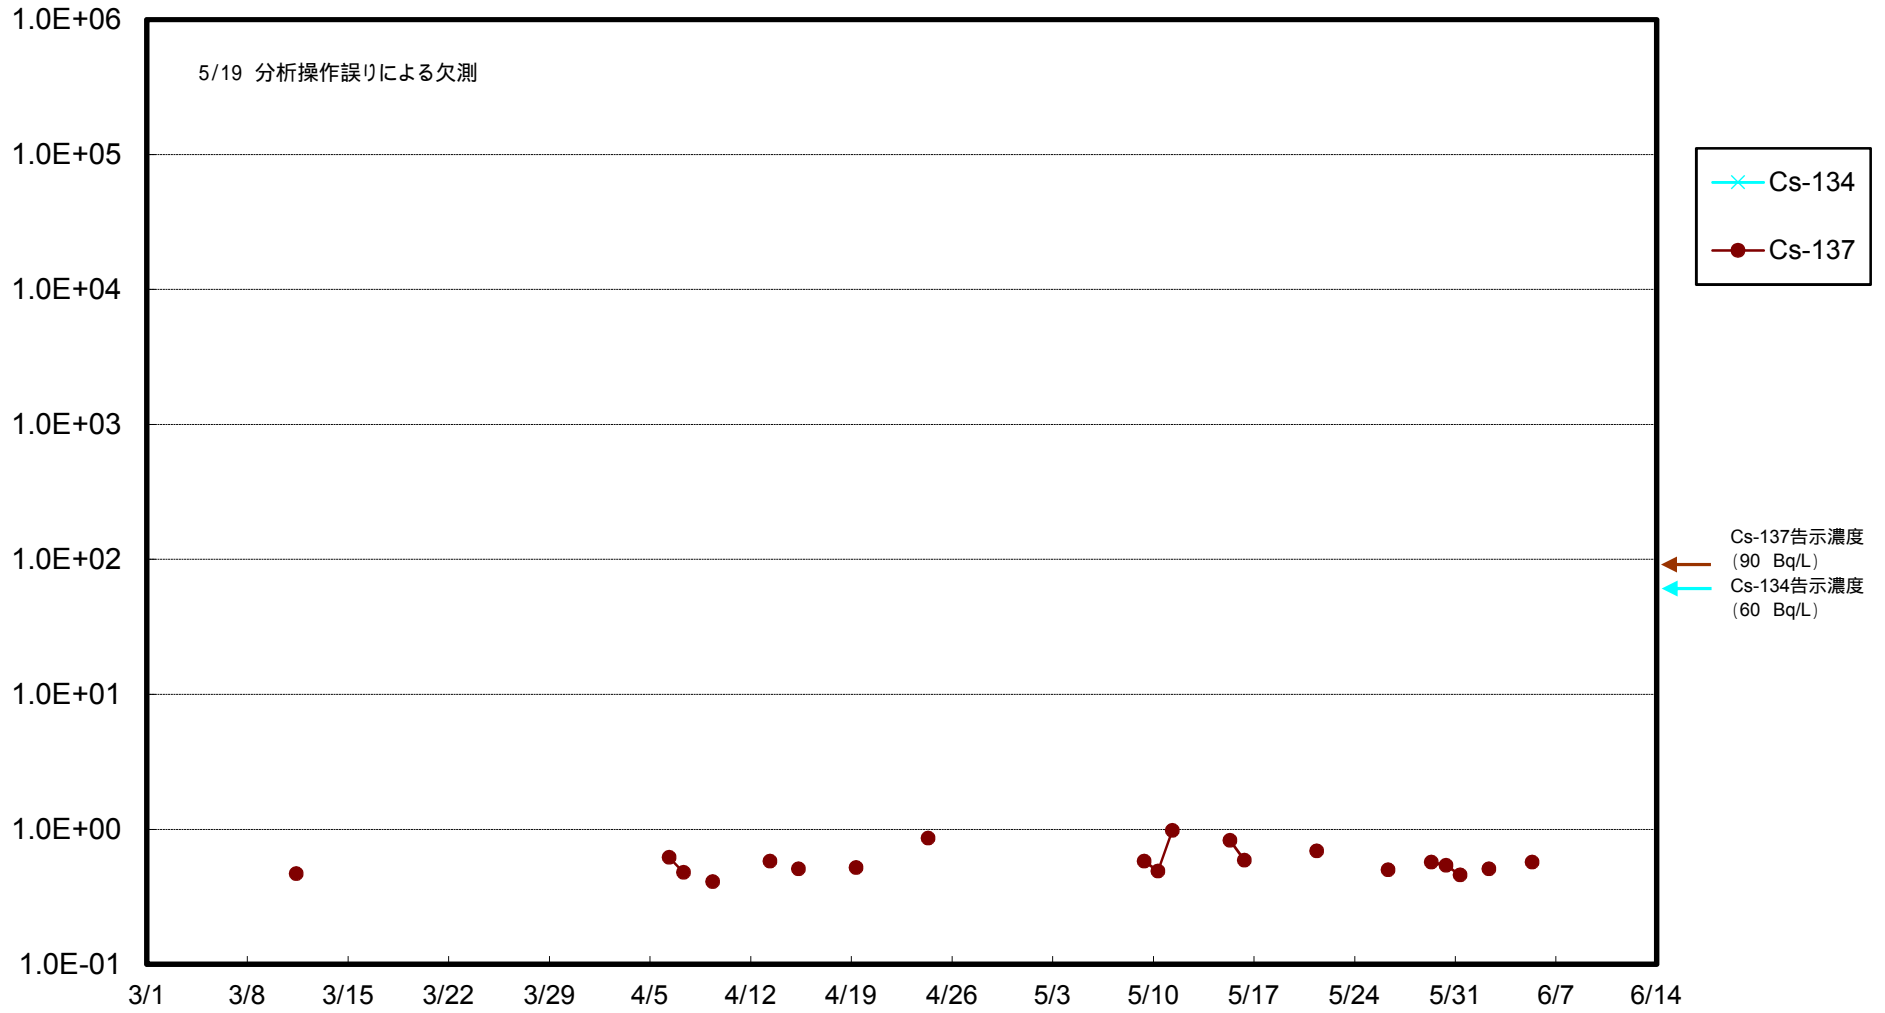

福島第一 物揚場前海水放射能濃度 (Bq / L)

福島第一 1~4号機取水口内北側海水(東波除堤北側)放射能濃度 (Bq / L)

福島第一 1~4号機取水口内南側(遮水壁前)海水放射能濃度(Bq/L)

福島第一 6号機取水口前海水放射能濃度 (Bq / L)

福島第一 港湾口海水放射能濃度 (Bq / L)