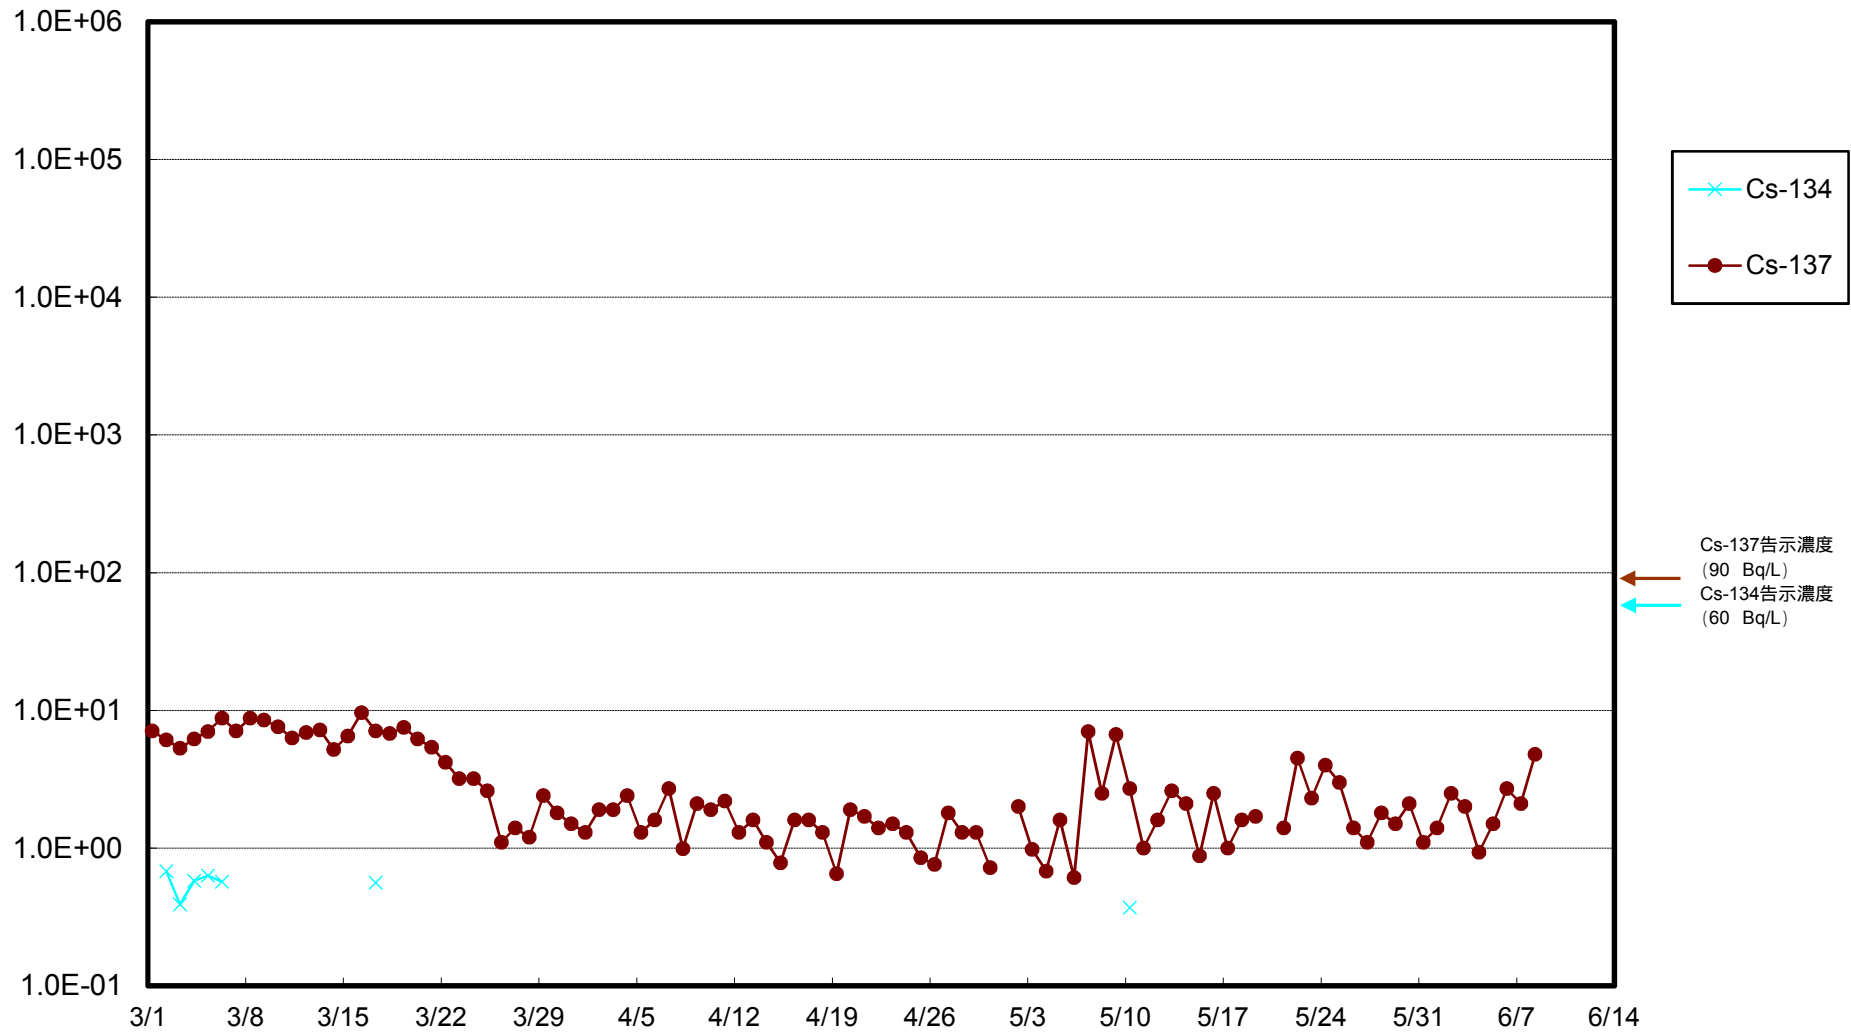

福島第一 物揚場前海水放射能濃度 (Bq / L)

福島第一 1~4号機取水口内北側海水(東波除堤北側)放射能濃度 (Bq / L)

福島第一 1~4号機取水口内南側(遮水壁前)海水放射能濃度(Bq/L)

福島第一 6号機取水口前海水放射能濃度 (Bq / L)

福島第一 港湾口海水放射能濃度 (Bq / L)