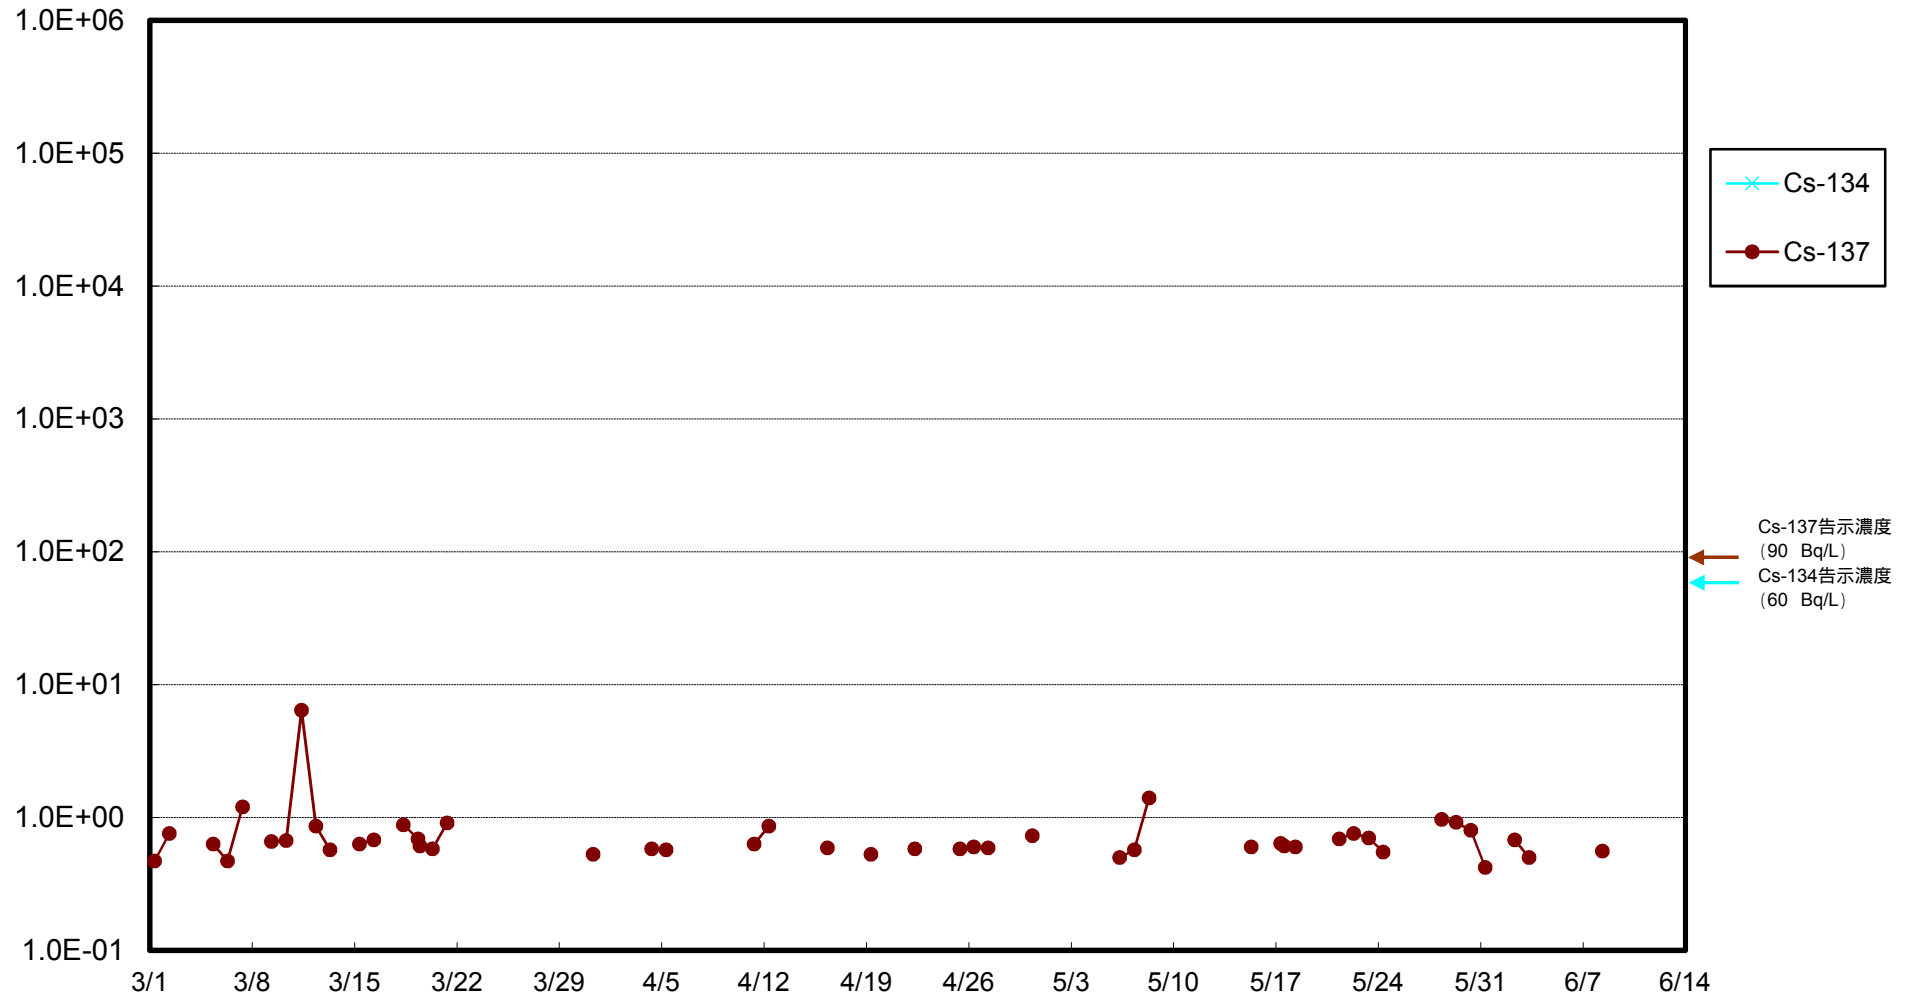

福島第一 物揚場前海水放射能濃度 (Bq / L)

福島第一 1~4号機取水口内北側海水(東波除堤北側)放射能濃度 (Bq / L)

福島第一 1~4号機取水口内南側(遮水壁前)海水放射能濃度(Bq/L)

福島第一 6号機取水口前海水放射能濃度 (Bq / L)

福島第一 港湾口海水放射能濃度 (Bq / L)