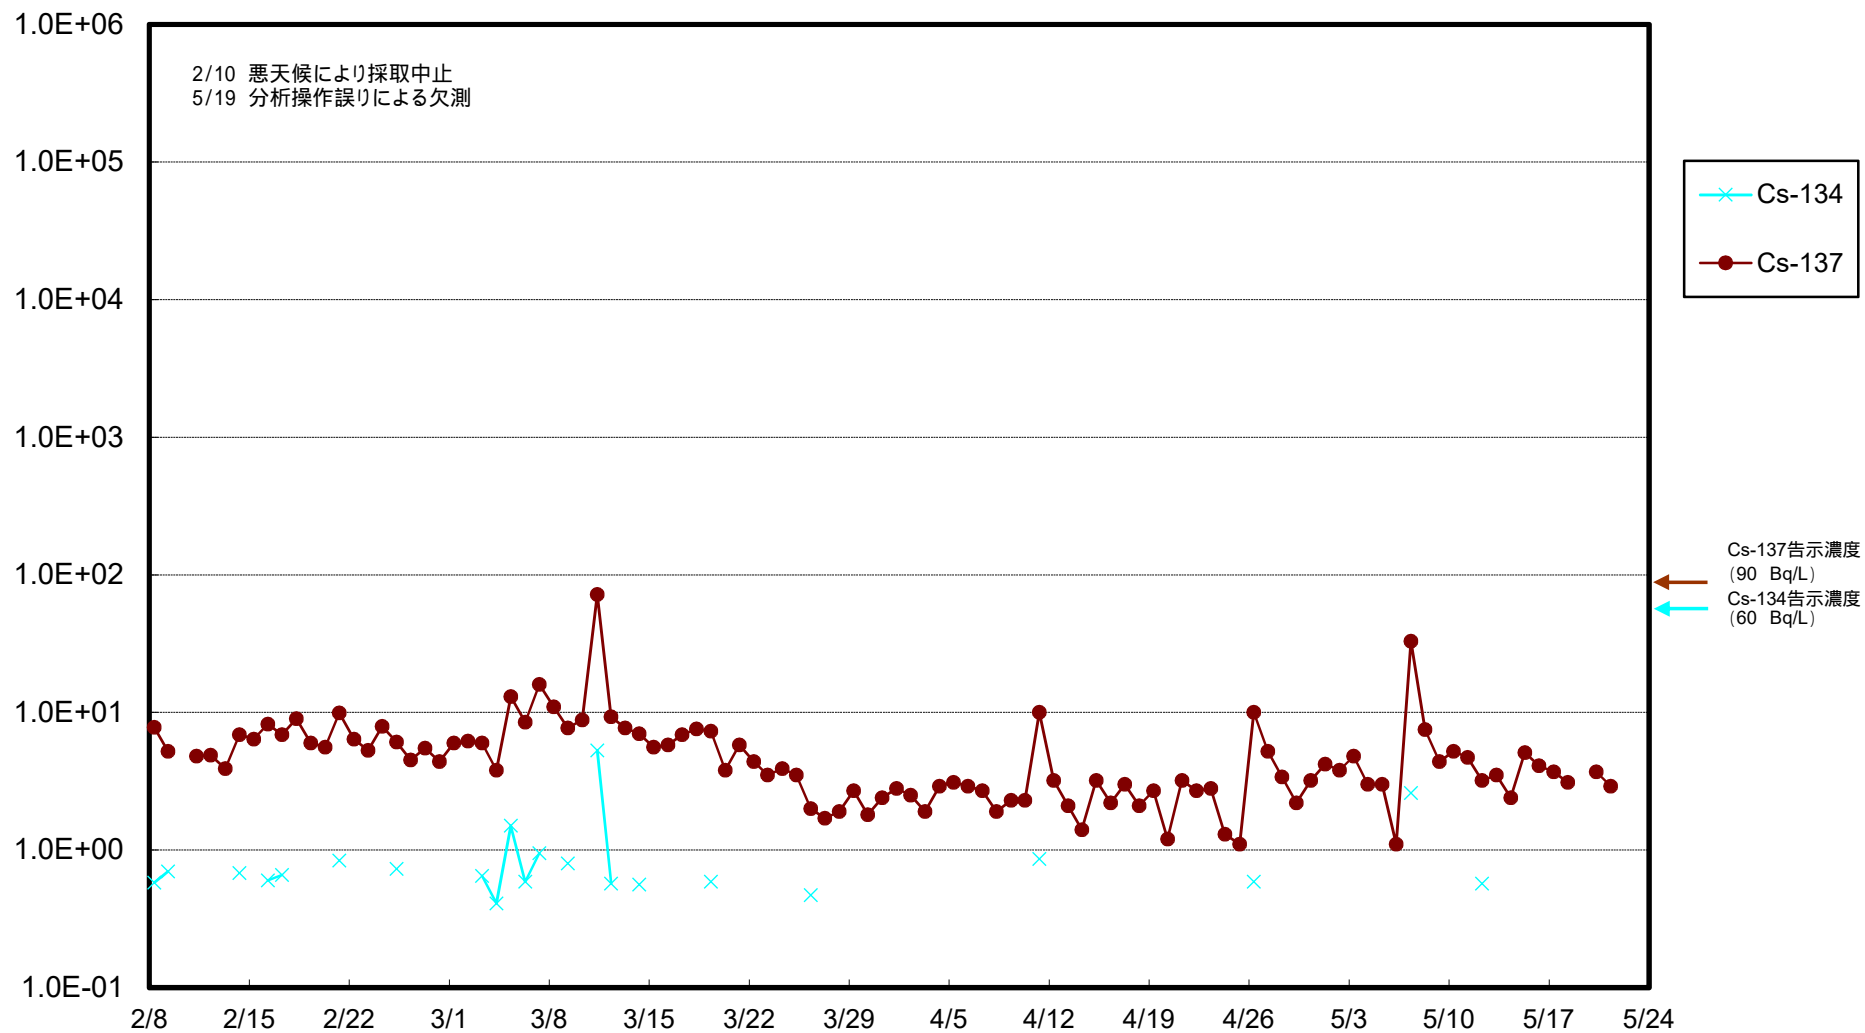

福島第一 物揚場前海水放射能濃度 (Bq / L)

福島第一 1~4号機取水口内北側海水(東波除堤北側)放射能濃度 (Bq / L)

福島第一 1~4号機取水口内南側(遮水壁前)海水放射能濃度 (Bq / L)

福島第一 6号機取水口前海水放射能濃度 (Bq / L)

福島第一 港湾口海水放射能濃度 (Bq/L)