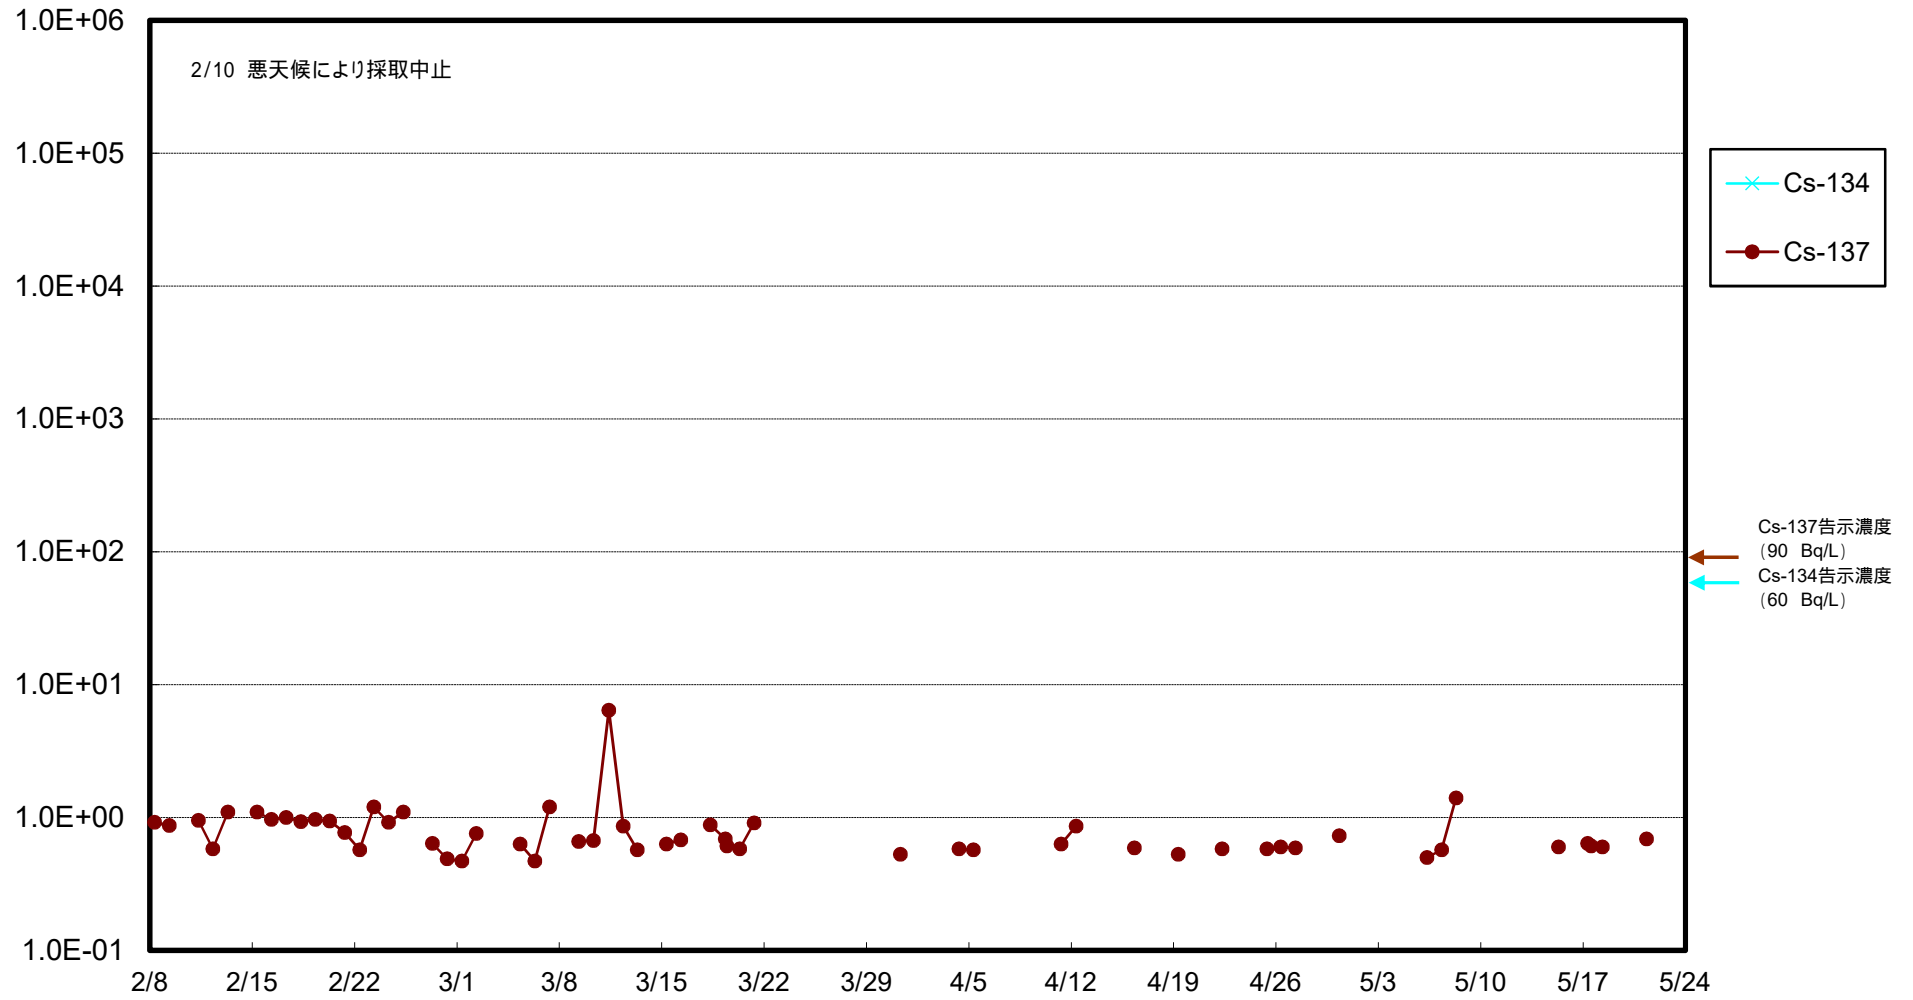

福島第一 物揚場前海水放射能濃度 (Bq / L)

福島第一 1~4号機取水口内北側海水(東波除堤北側)放射能濃度 (Bq / L)

福島第一 1~4号機取水口内南側(遮水壁前)海水放射能濃度 (Bq / L)

福島第一 6号機取水口前海水放射能濃度 (Bq / L)

福島第一 港湾口海水放射能濃度 (Bq/L)