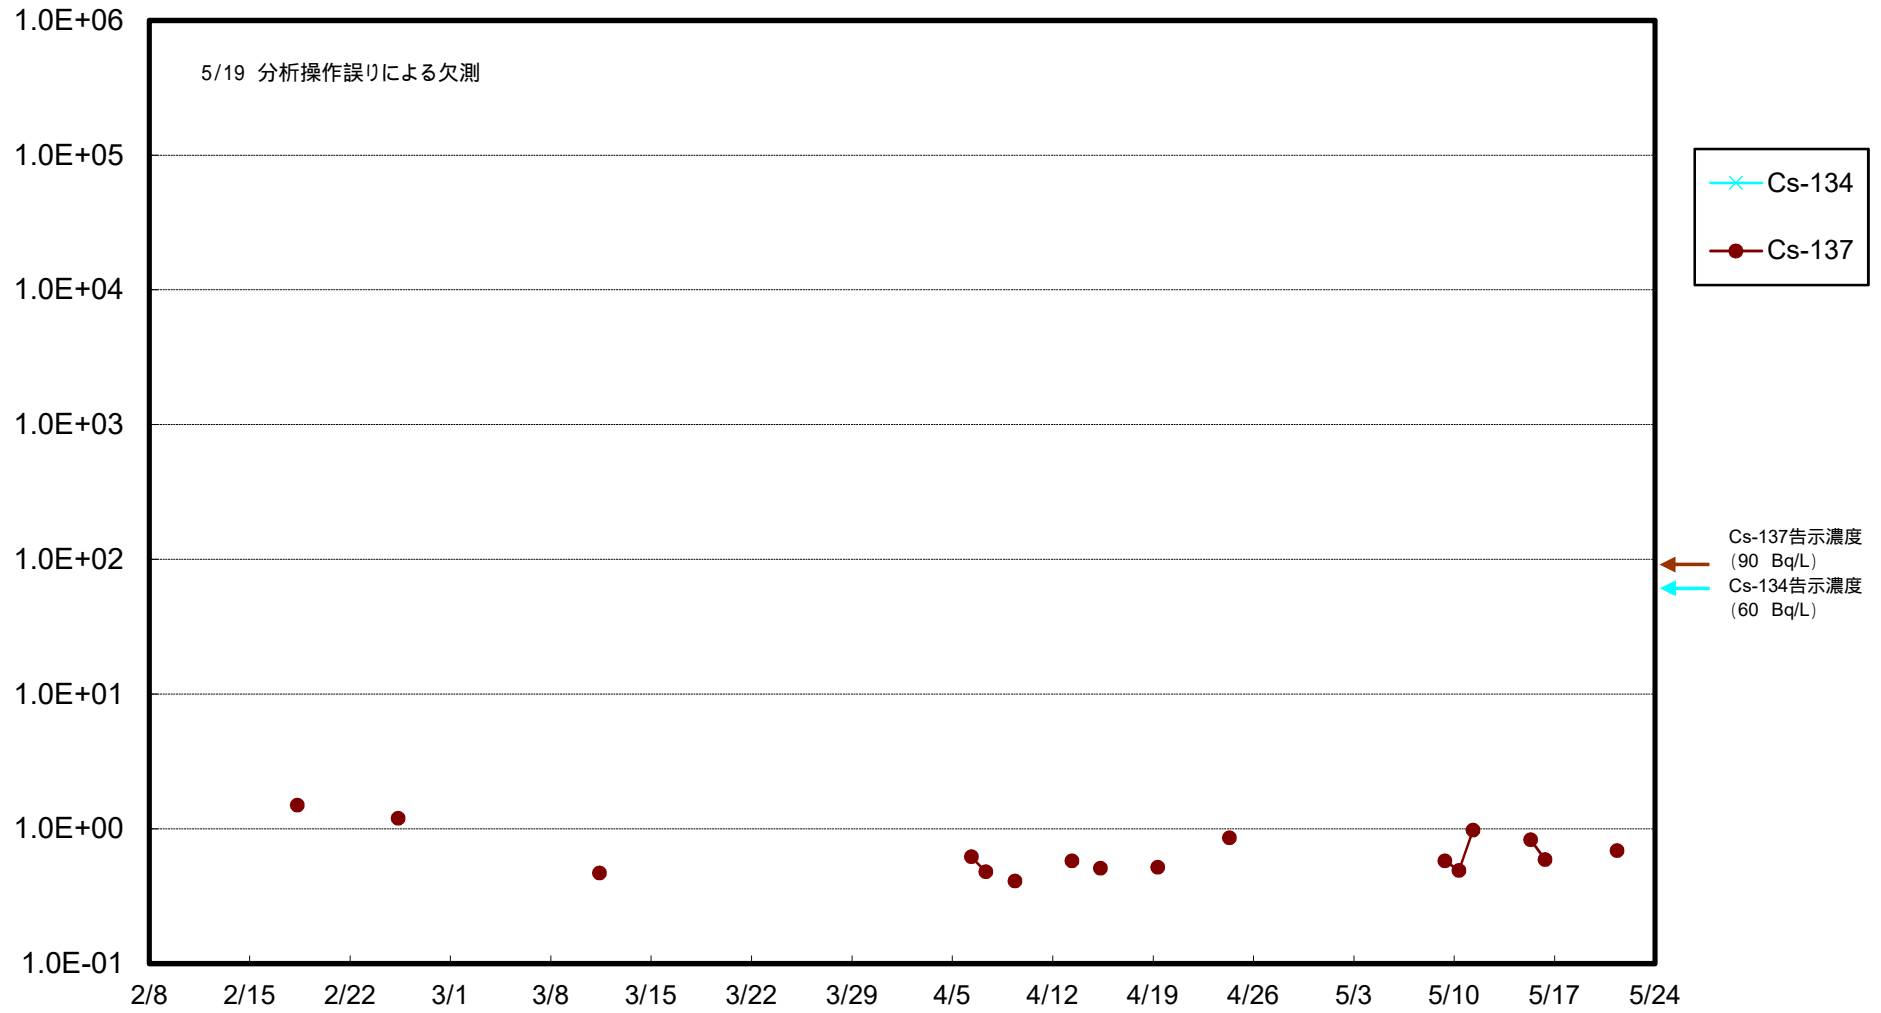

福島第一 物揚場前海水放射能濃度 (Bq / L)

福島第一 1~4号機取水口内北側海水(東波除堤北側)放射能濃度 (Bq / L)

福島第一 1~4号機取水口内南側(遮水壁前)海水放射能濃度 (Bq / L)

福島第一 6号機取水口前海水放射能濃度 (Bq / L)

福島第一 港湾口海水放射能濃度 (Bq/L)