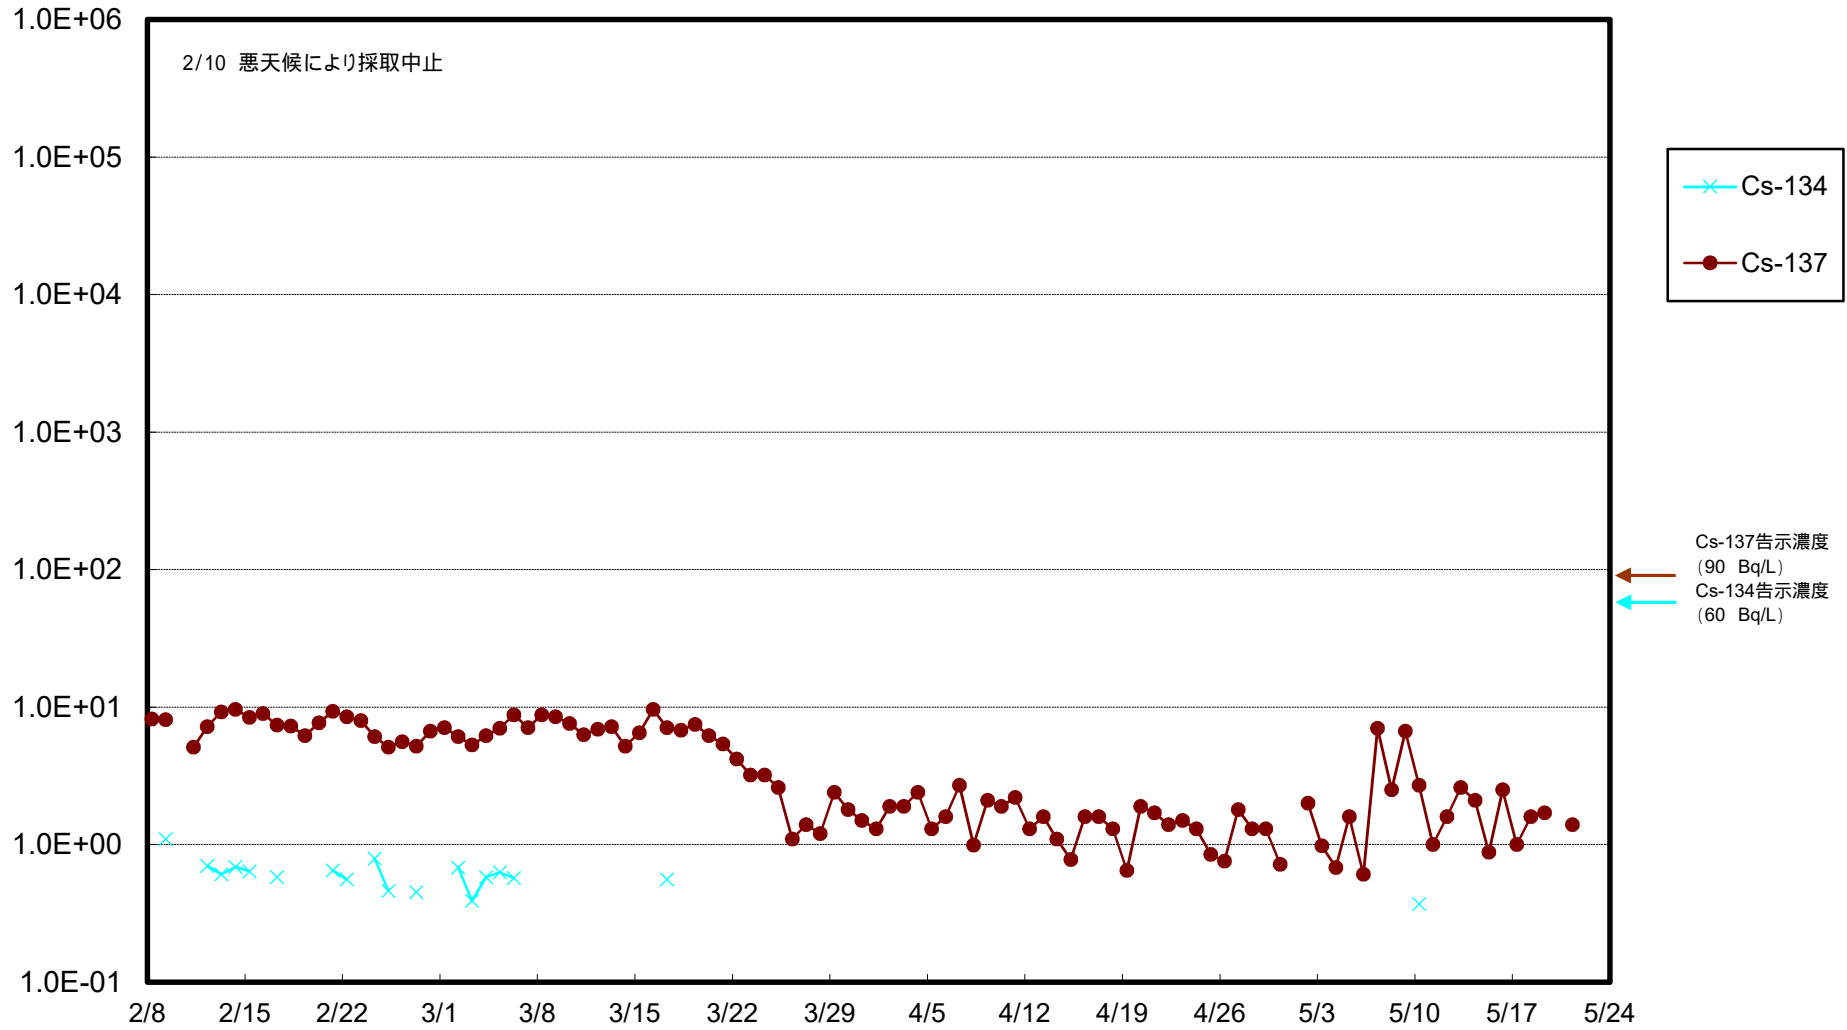

福島第一 物揚場前海水放射能濃度 (Bq / L)

福島第一 1~4号機取水口内北側海水(東波除堤北側)放射能濃度 (Bq / L)

福島第一 1~4号機取水口内南側(遮水壁前)海水放射能濃度 (Bq / L)

福島第一 6号機取水口前海水放射能濃度 (Bq / L)

福島第一 港湾口海水放射能濃度 (Bq/L)