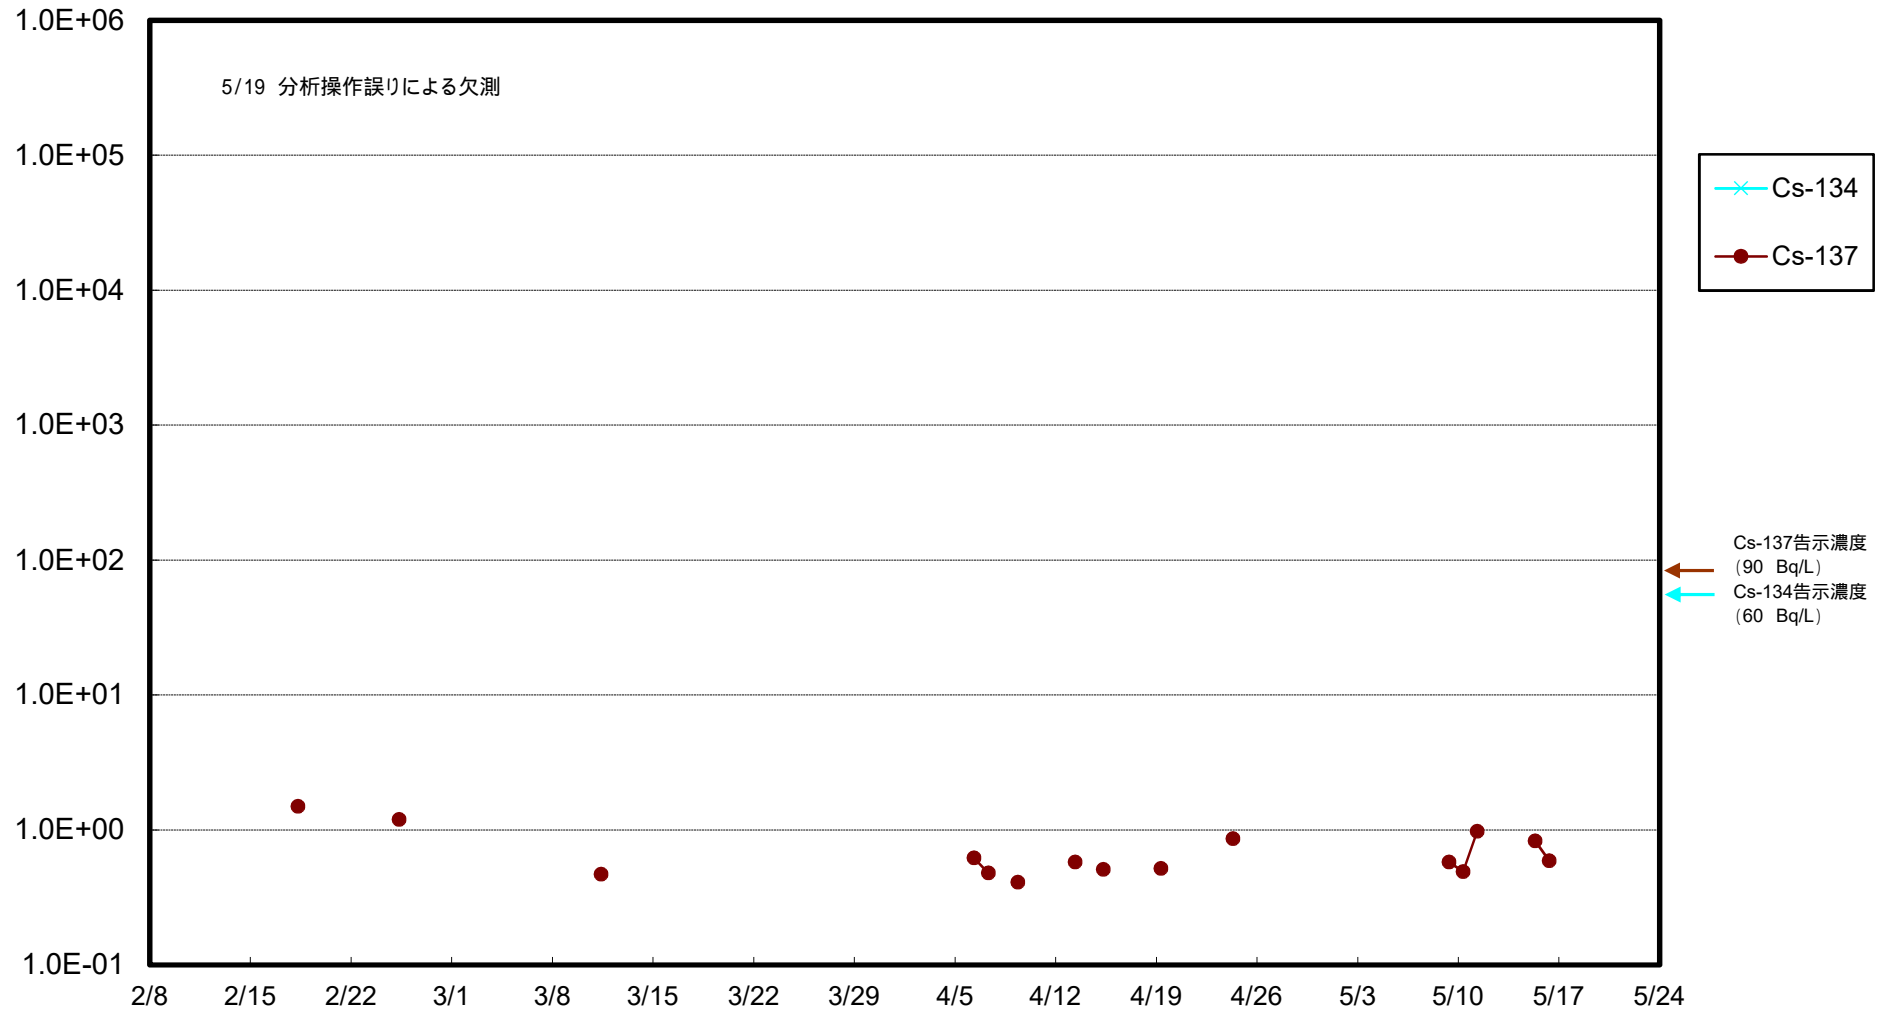

福島第一 物揚場前海水放射能濃度 (Bq / L)

福島第一 1~4号機取水口内北側海水(東波除堤北側)放射能濃度 (Bq / L)

福島第一 1~4号機取水口内南側(遮水壁前)海水放射能濃度 (Bq / L)

福島第一 6号機取水口前海水放射能濃度 (Bq / L)

福島第一 港湾口海水放射能濃度 (Bq/L)