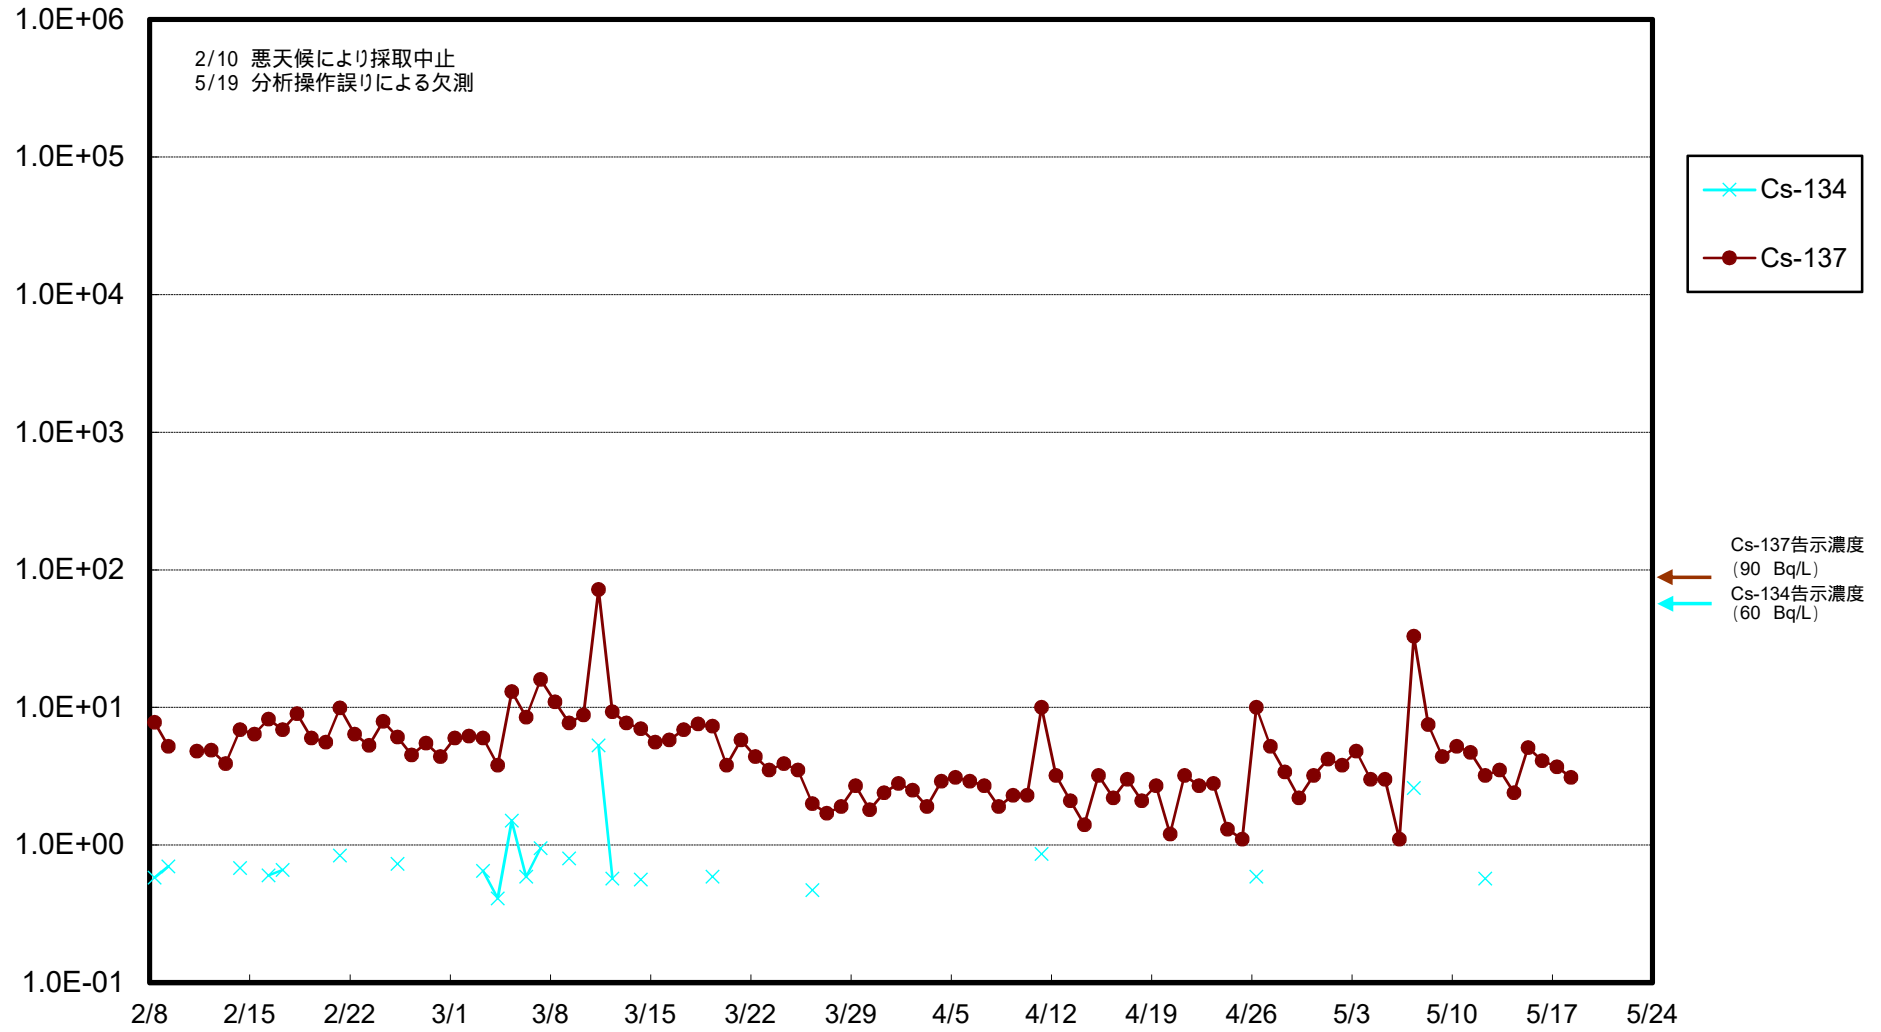

福島第一 物揚場前海水放射能濃度 (Bq / L)

福島第一 1~4号機取水口内北側海水(東波除堤北側)放射能濃度 (Bq / L)

福島第一 1~4号機取水口内南側(遮水壁前)海水放射能濃度 (Bq / L)

福島第一 6号機取水口前海水放射能濃度 (Bq / L)

福島第一 港湾口海水放射能濃度 (Bq/L)