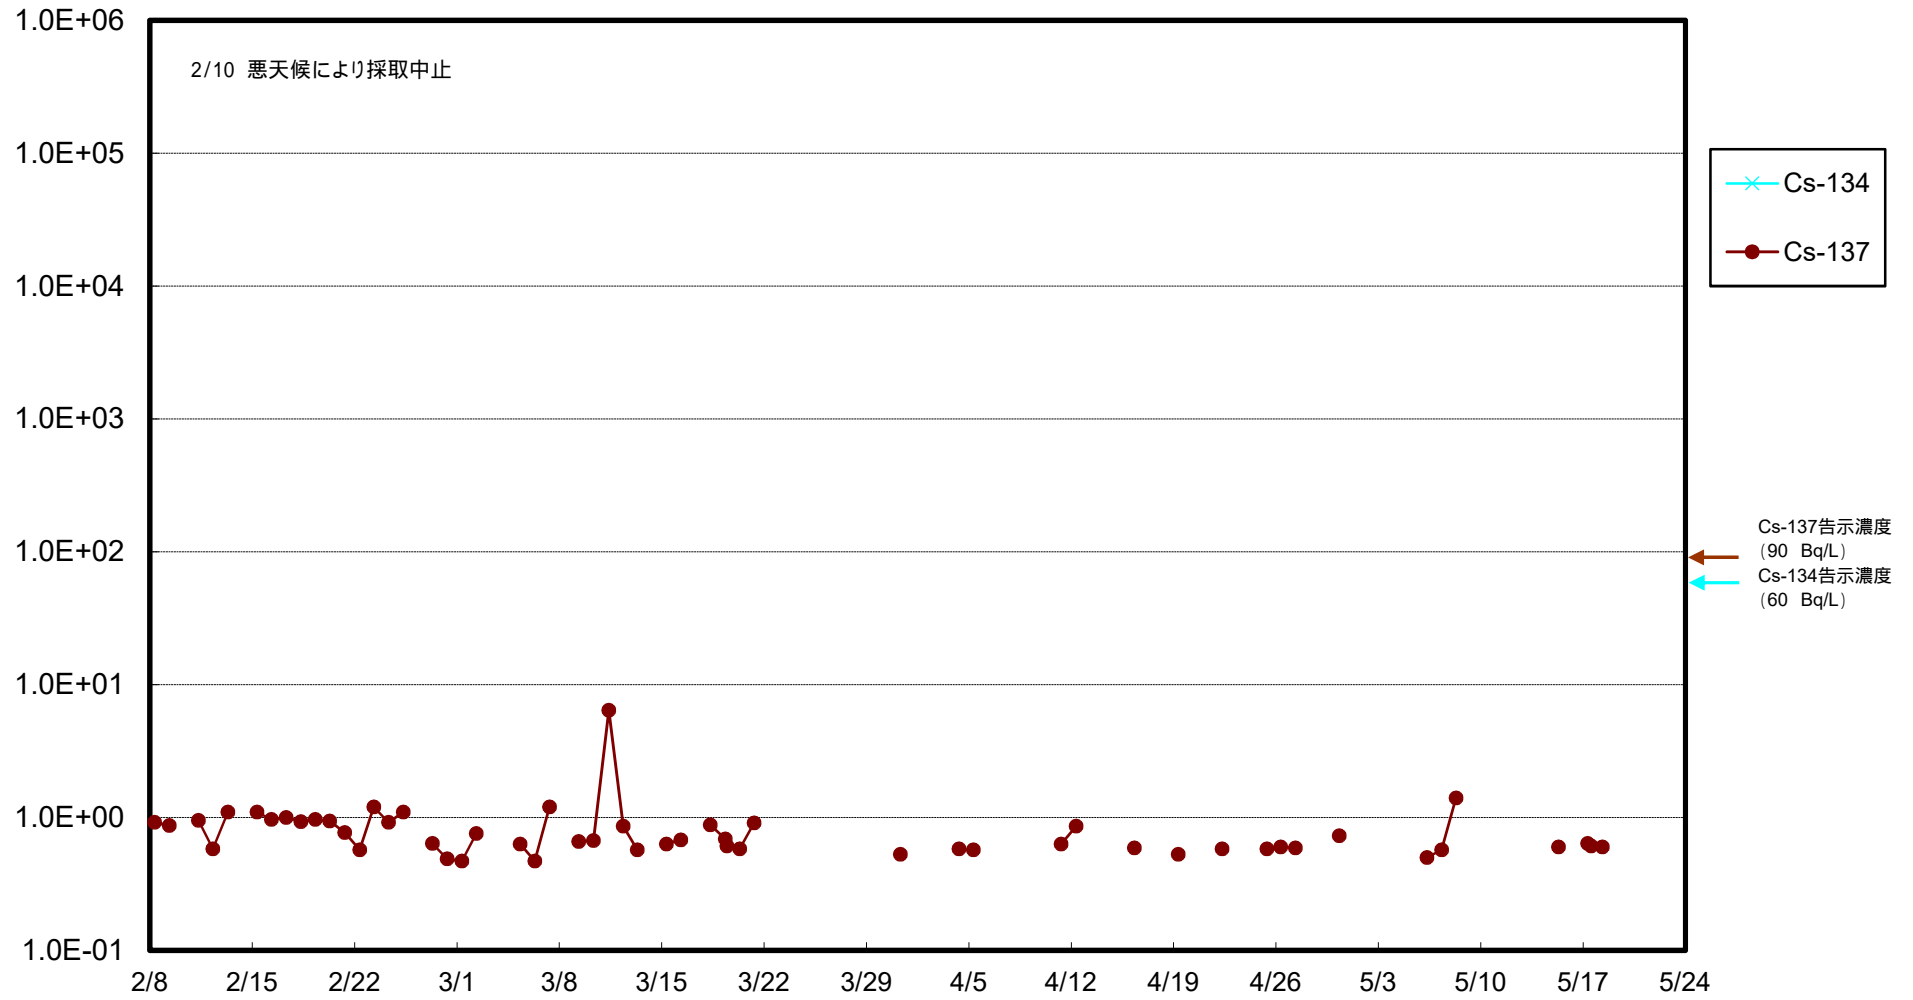

福島第一 物揚場前海水放射能濃度 (Bq / L)

福島第一 1~4号機取水口内北側海水(東波除堤北側)放射能濃度 (Bq / L)

福島第一 1~4号機取水口内南側(遮水壁前)海水放射能濃度 (Bq / L)

福島第一 6号機取水口前海水放射能濃度 (Bq / L)

福島第一 港湾口海水放射能濃度 (Bq/L)