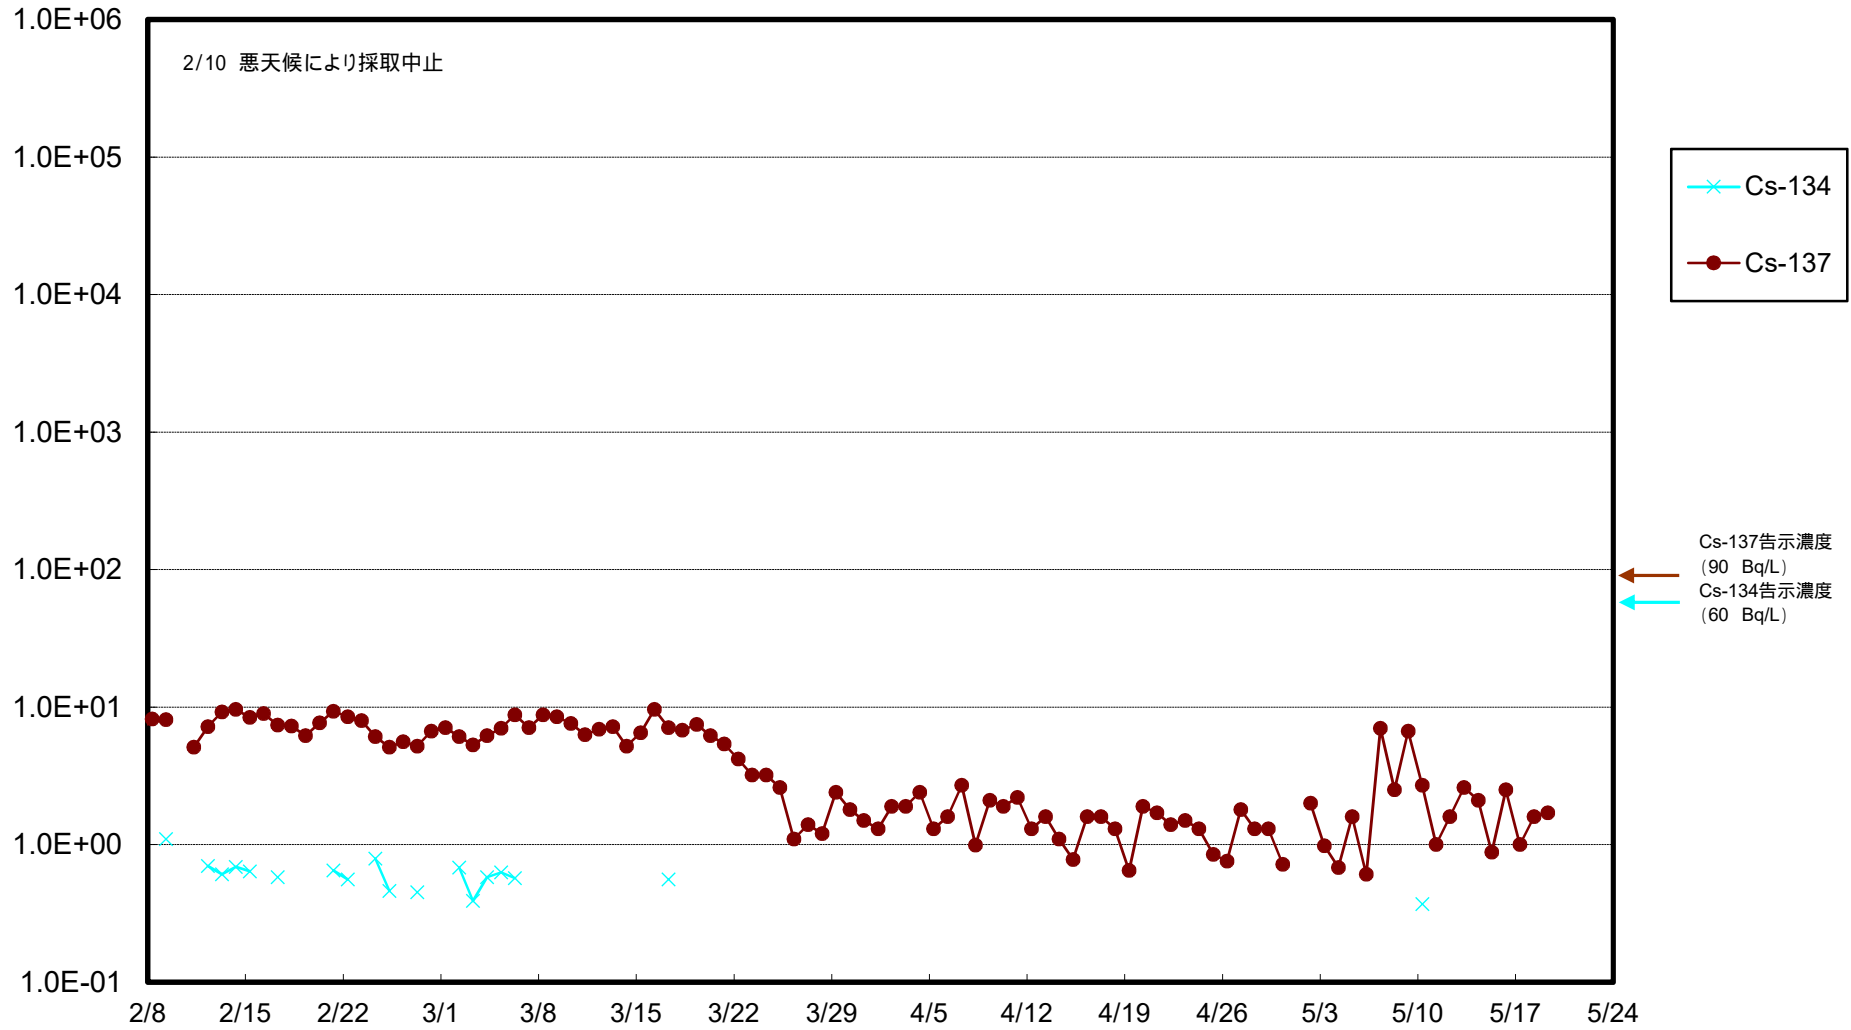

福島第一 物揚場前海水放射能濃度 (Bq / L)

福島第一 1~4号機取水口内北側海水(東波除堤北側)放射能濃度 (Bq / L)

福島第一 1~4号機取水口内南側(遮水壁前)海水放射能濃度 (Bq / L)

福島第一 6号機取水口前海水放射能濃度 (Bq / L)

福島第一 港湾口海水放射能濃度 (Bq/L)