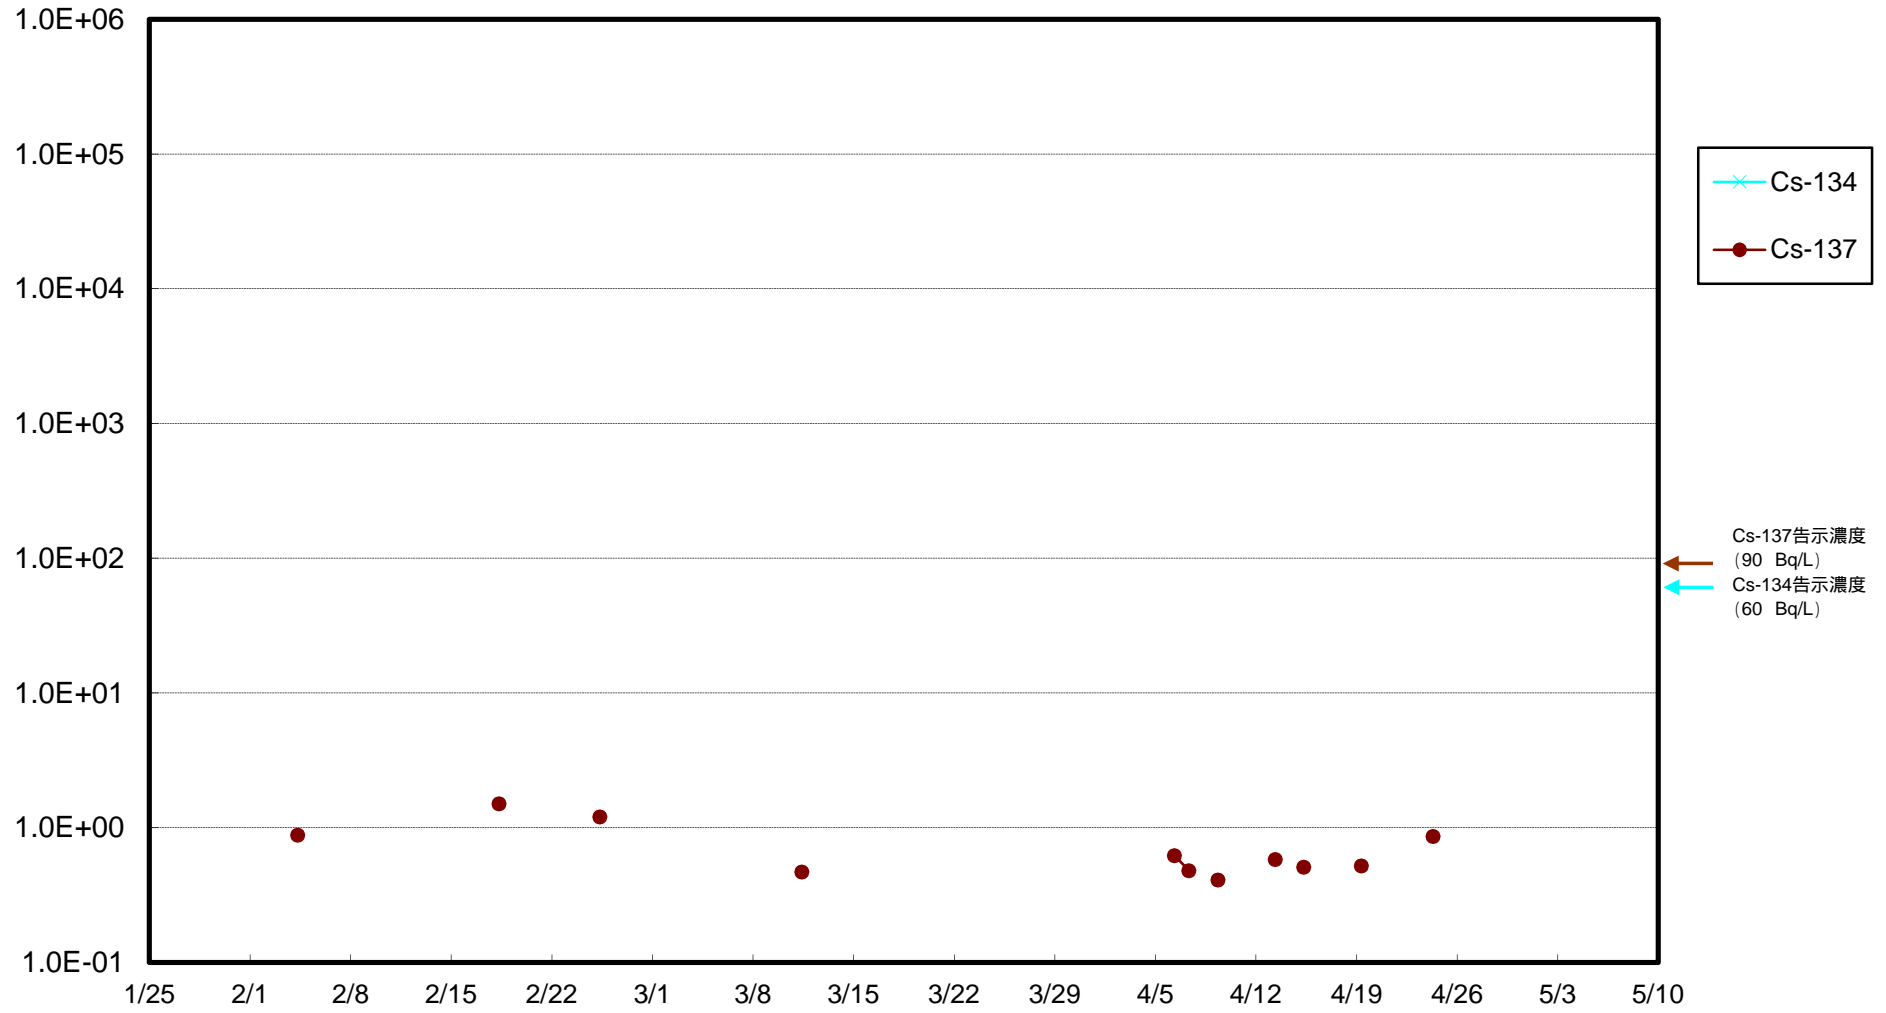

福島第一 物揚場前海水放射能濃度 (Bq / L)

福島第一 1~4号機取水口内北側海水(東波除堤北側)放射能濃度(Bq/L)

福島第一 1~4号機取水口内南側(遮水壁前)海水放射能濃度 (Bq / L)

福島第一 6号機取水口前海水放射能濃度 (Bq / L)

福島第一 港湾口海水放射能濃度 (Bq / L)