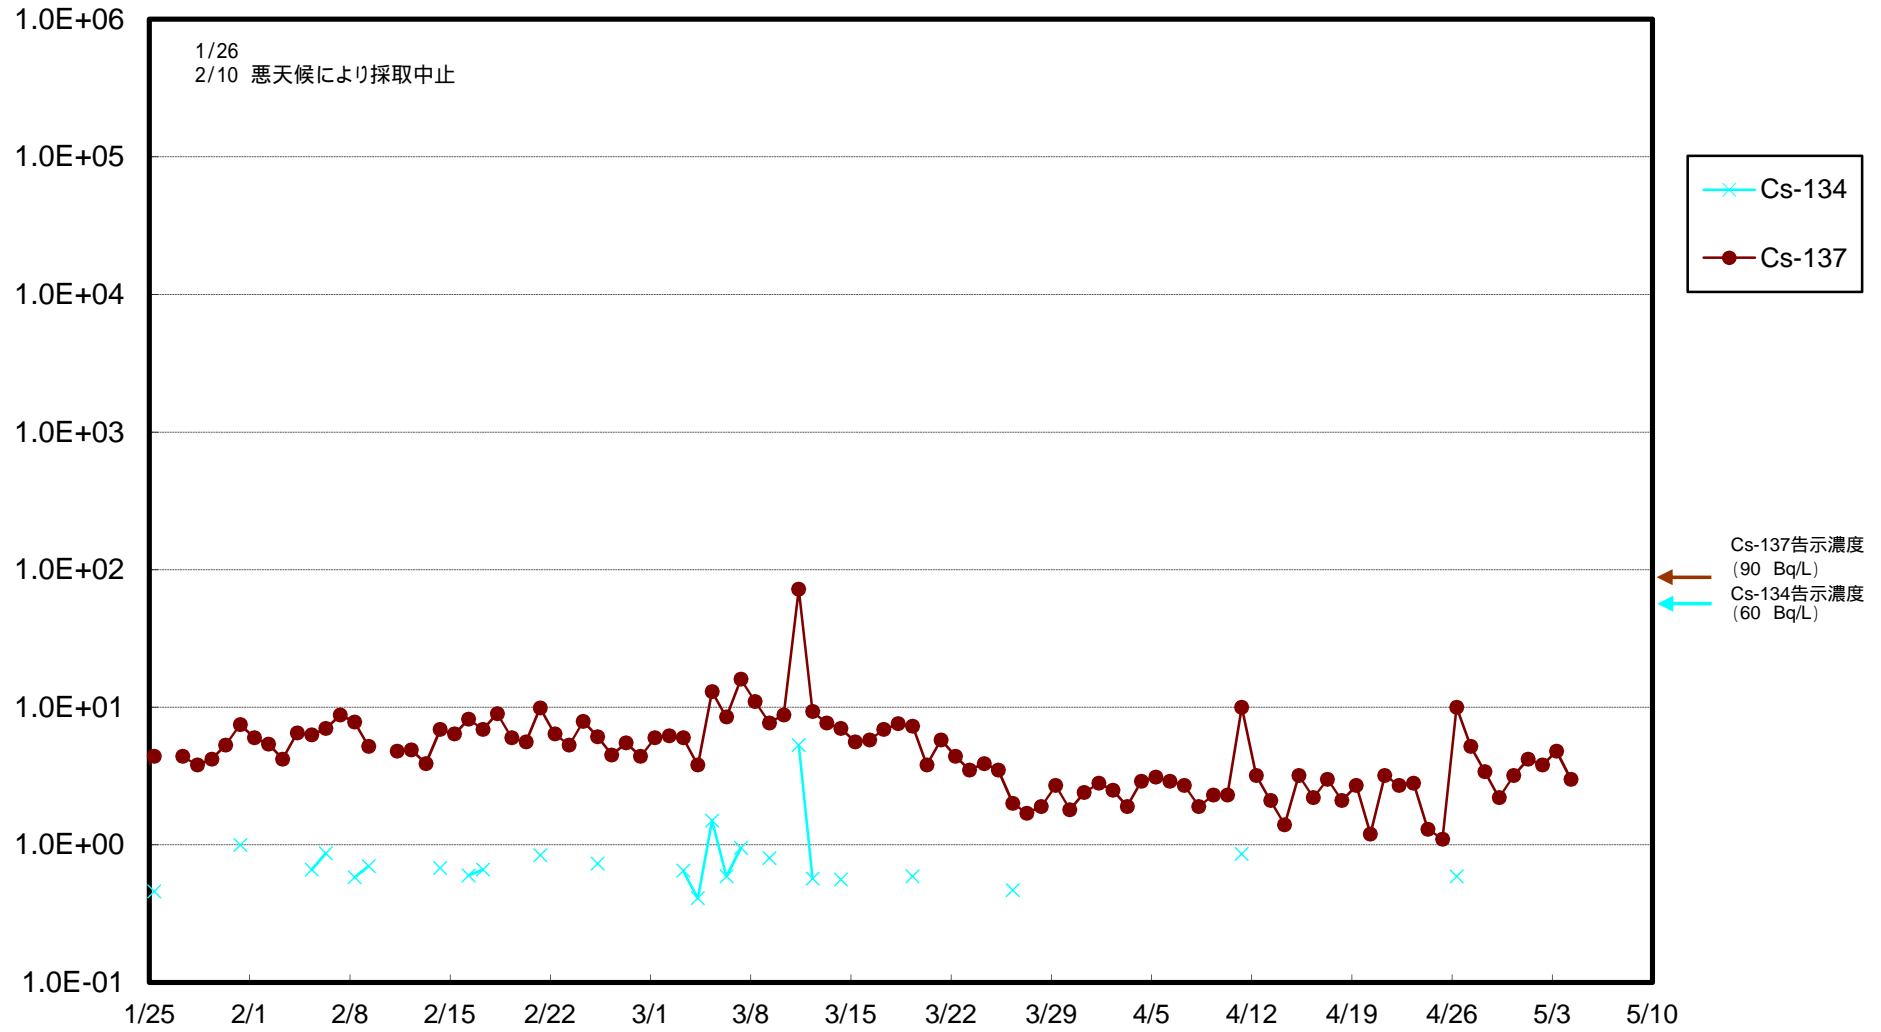

福島第一 物揚場前海水放射能濃度 (Bq / L)

福島第一 1~4号機取水口内北側海水(東波除堤北側)放射能濃度(Bq/L)

福島第一 1~4号機取水口内南側(遮水壁前)海水放射能濃度 (Bq / L)

福島第一 6号機取水口前海水放射能濃度 (Bq / L)

福島第一 港湾口海水放射能濃度 (Bq / L)