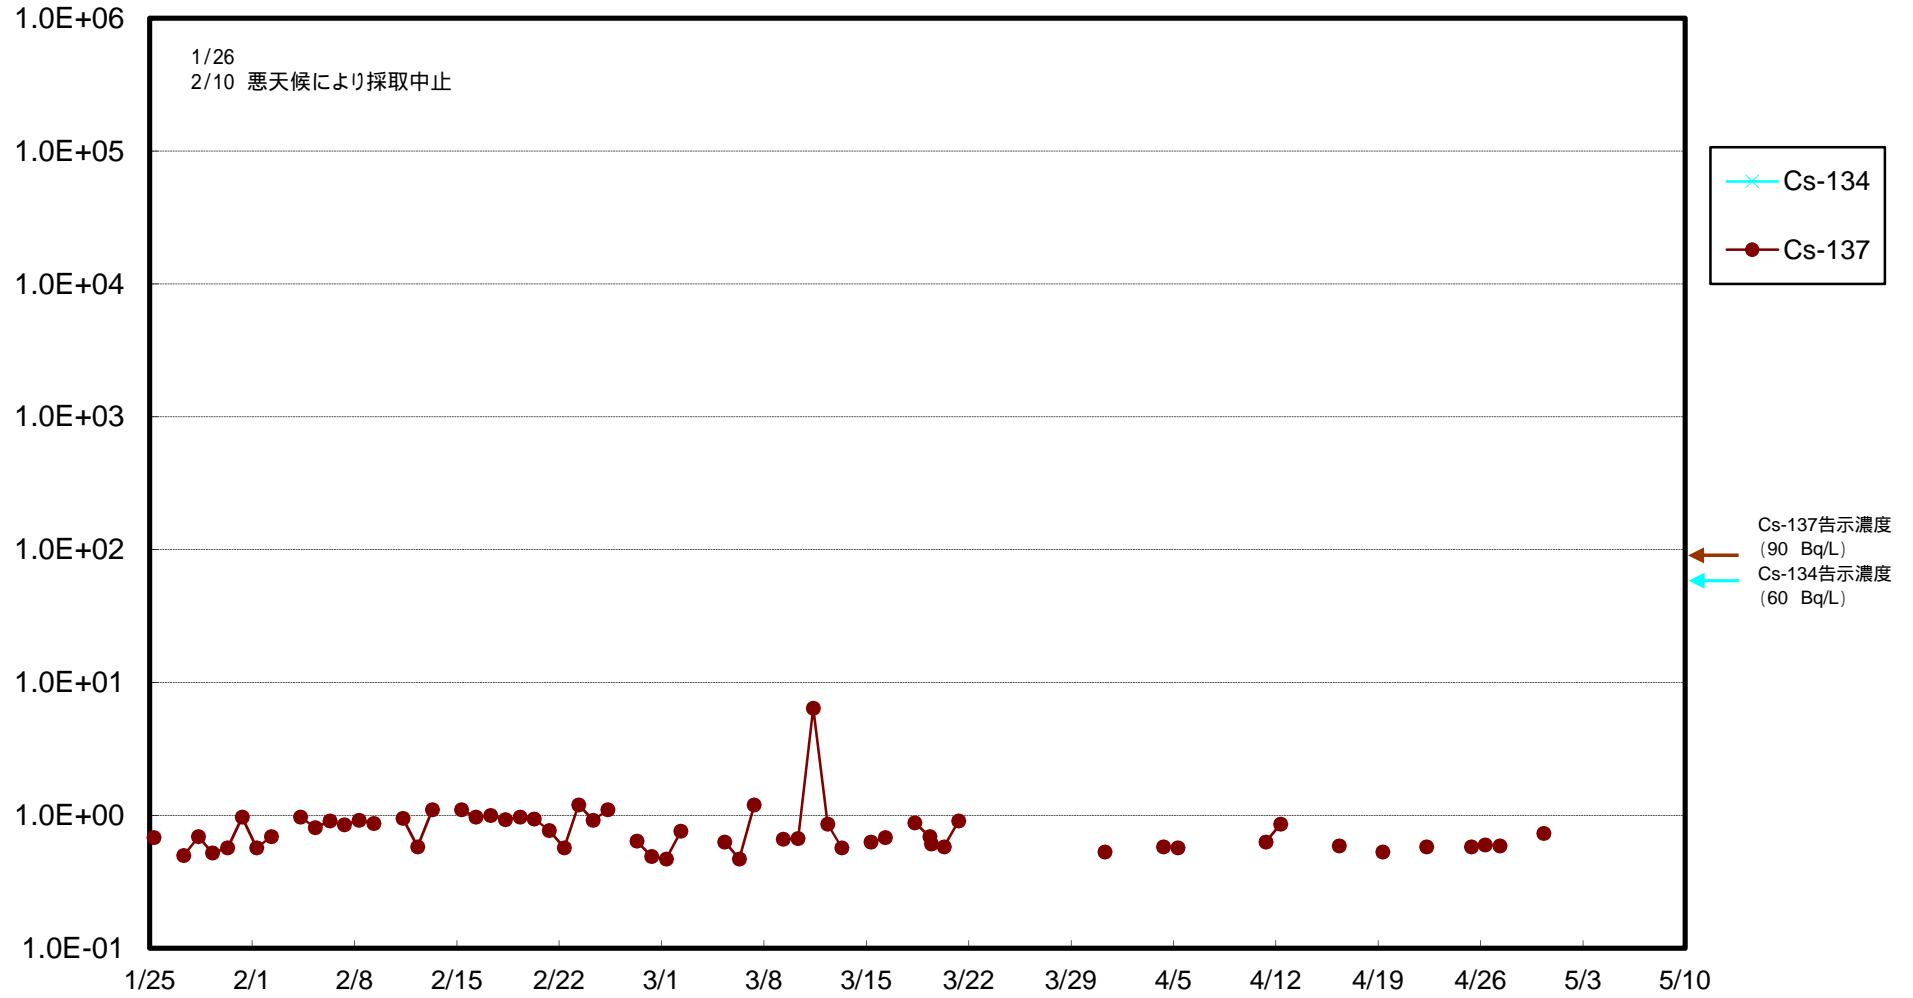

福島第一 物揚場前海水放射能濃度 (Bq / L)

福島第一 1~4号機取水口内北側海水(東波除堤北側)放射能濃度(Bq/L)

福島第一 1~4号機取水口内南側(遮水壁前)海水放射能濃度 (Bq / L)

福島第一 6号機取水口前海水放射能濃度 (Bq / L)

福島第一 港湾口海水放射能濃度 (Bq / L)