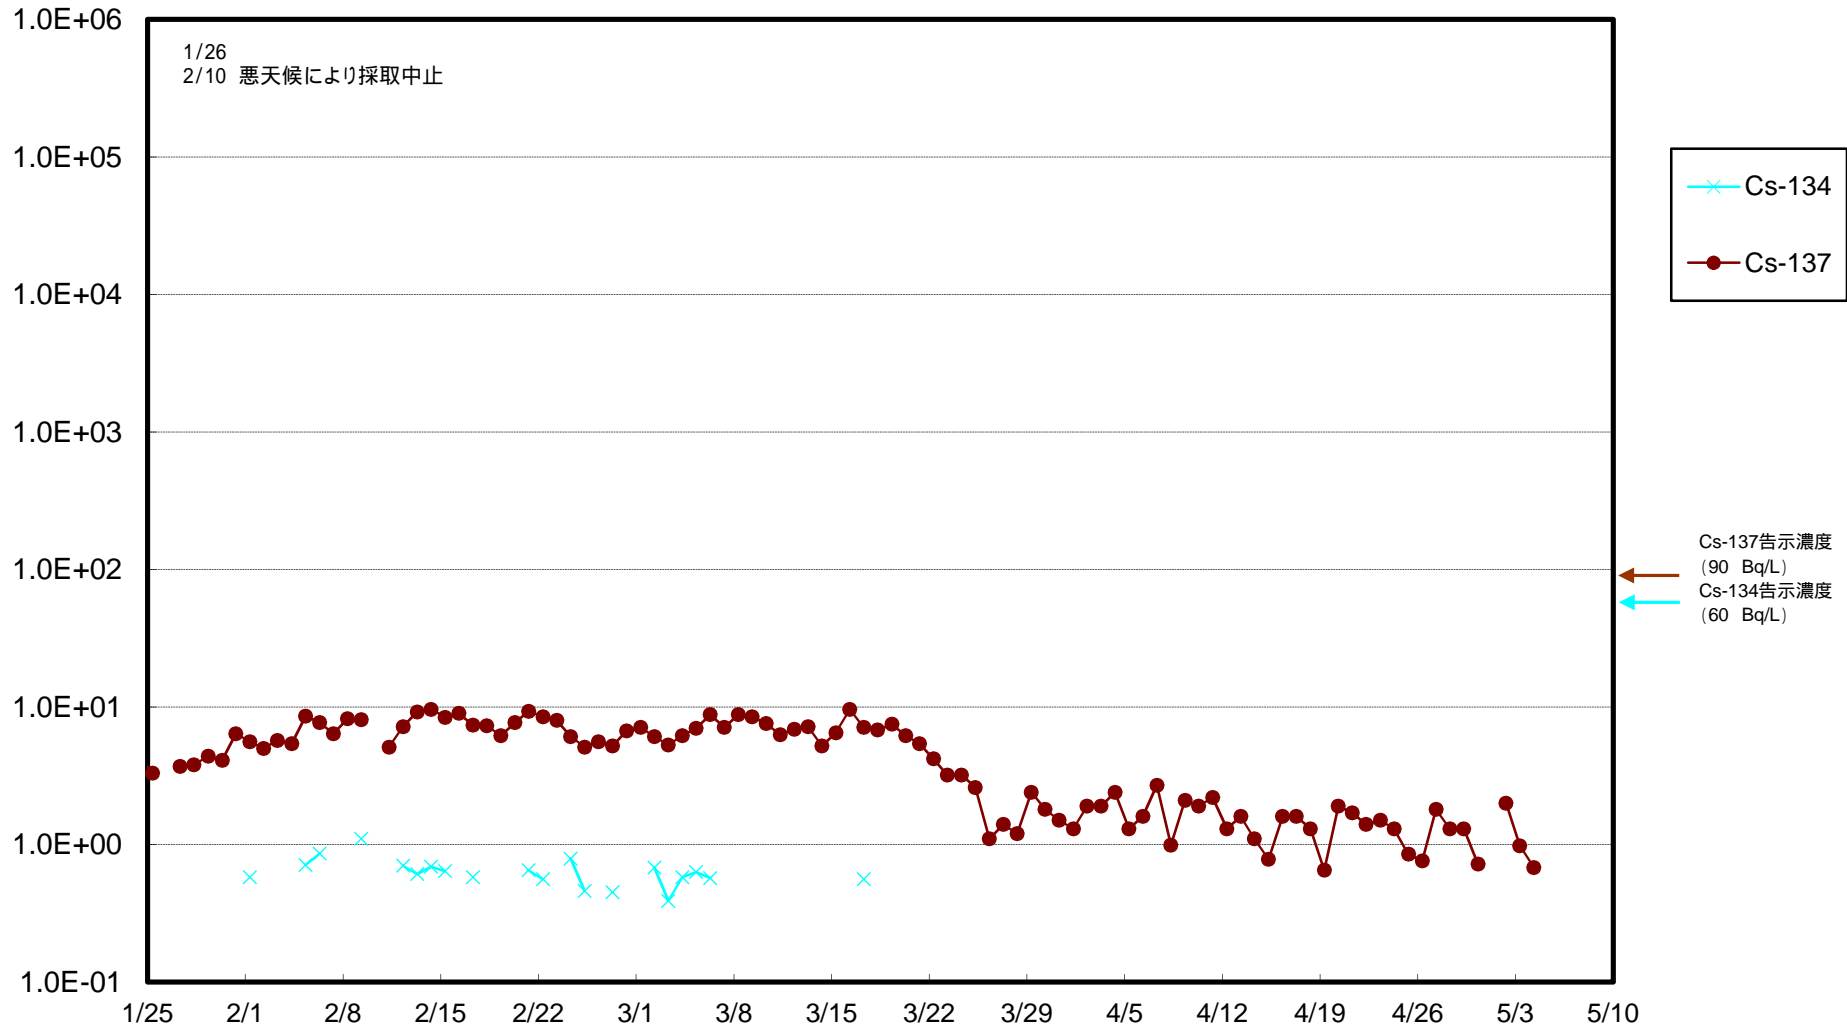

福島第一 物揚場前海水放射能濃度 (Bq / L)

福島第一 1~4号機取水口内北側海水(東波除堤北側)放射能濃度(Bq/L)

福島第一 1~4号機取水口内南側(遮水壁前)海水放射能濃度 (Bq / L)

福島第一 6号機取水口前海水放射能濃度 (Bq / L)

福島第一 港湾口海水放射能濃度 (Bq / L)