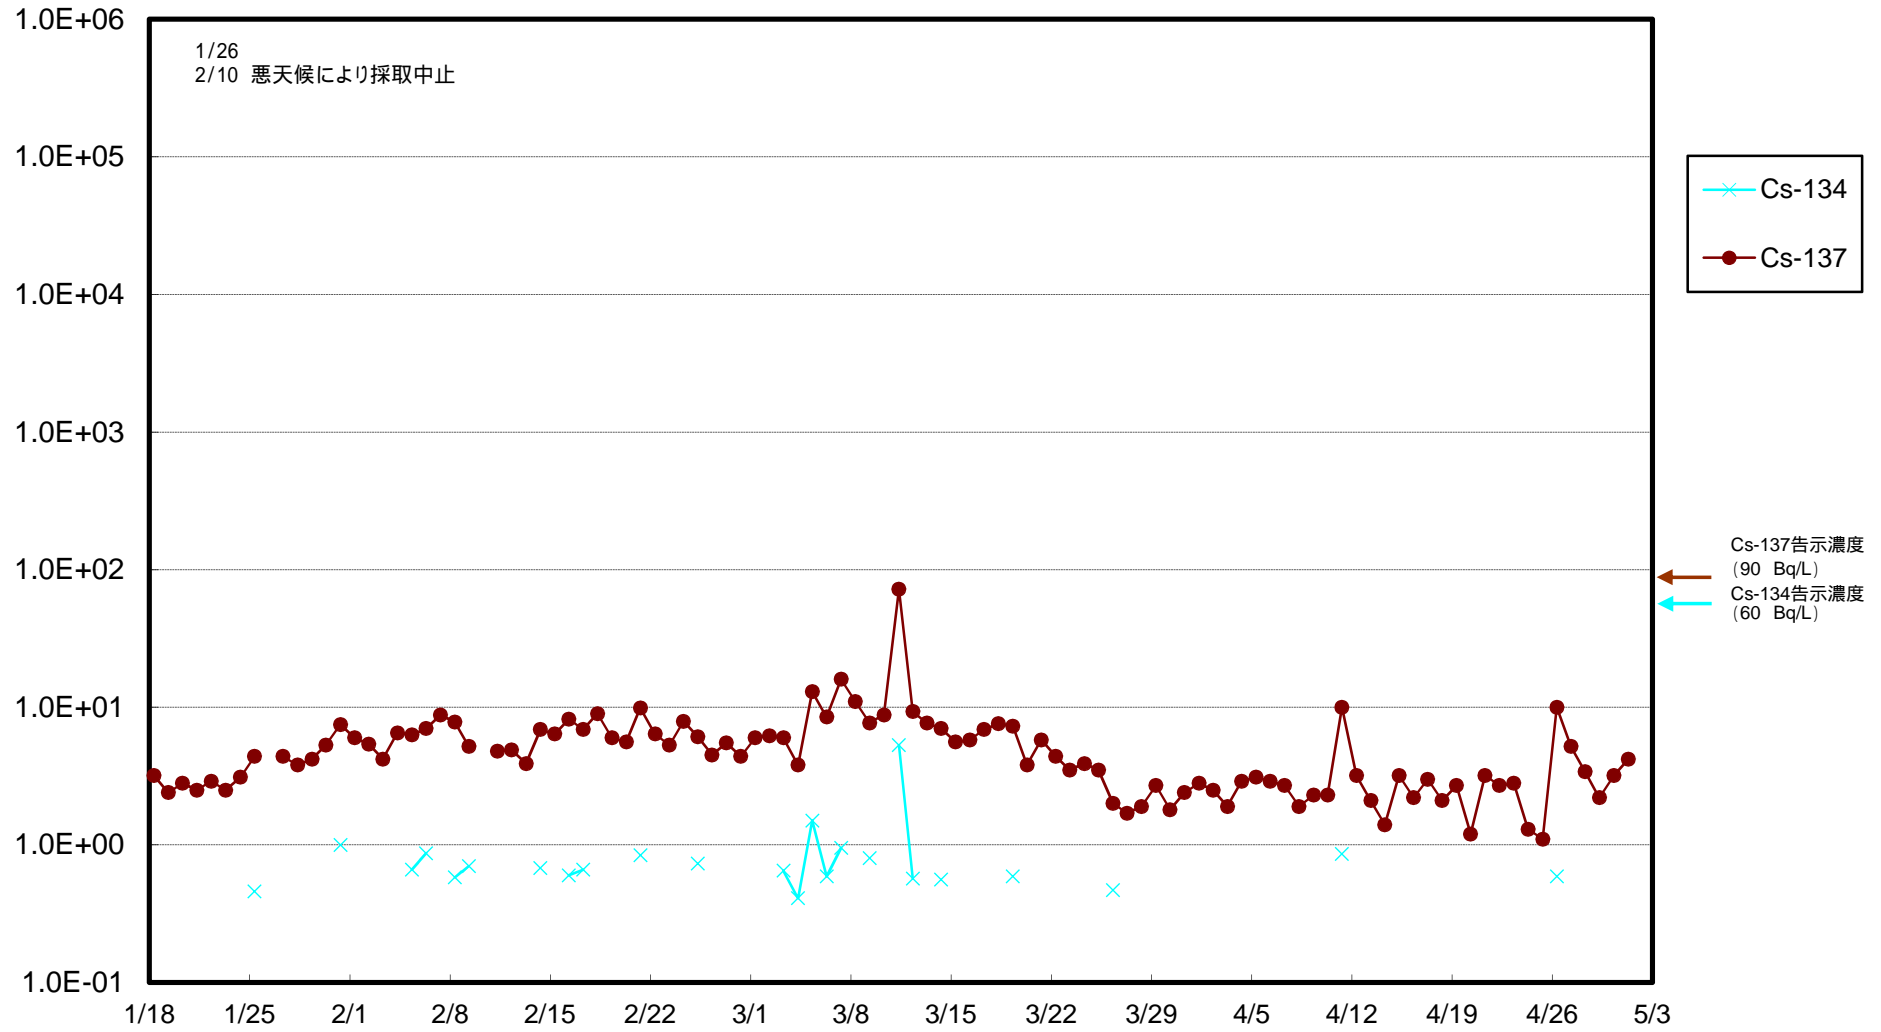

福島第一 物揚場前海水放射能濃度 (Bq / L)

福島第一 1~4号機取水口内北側海水(東波除堤北側)放射能濃度(Bq/L)

福島第一 1~4号機取水口内南側(遮水壁前)海水放射能濃度 (Bq / L)

福島第一 6号機取水口前海水放射能濃度 (Bq / L)

福島第一 港湾口海水放射能濃度 (Bq / L)