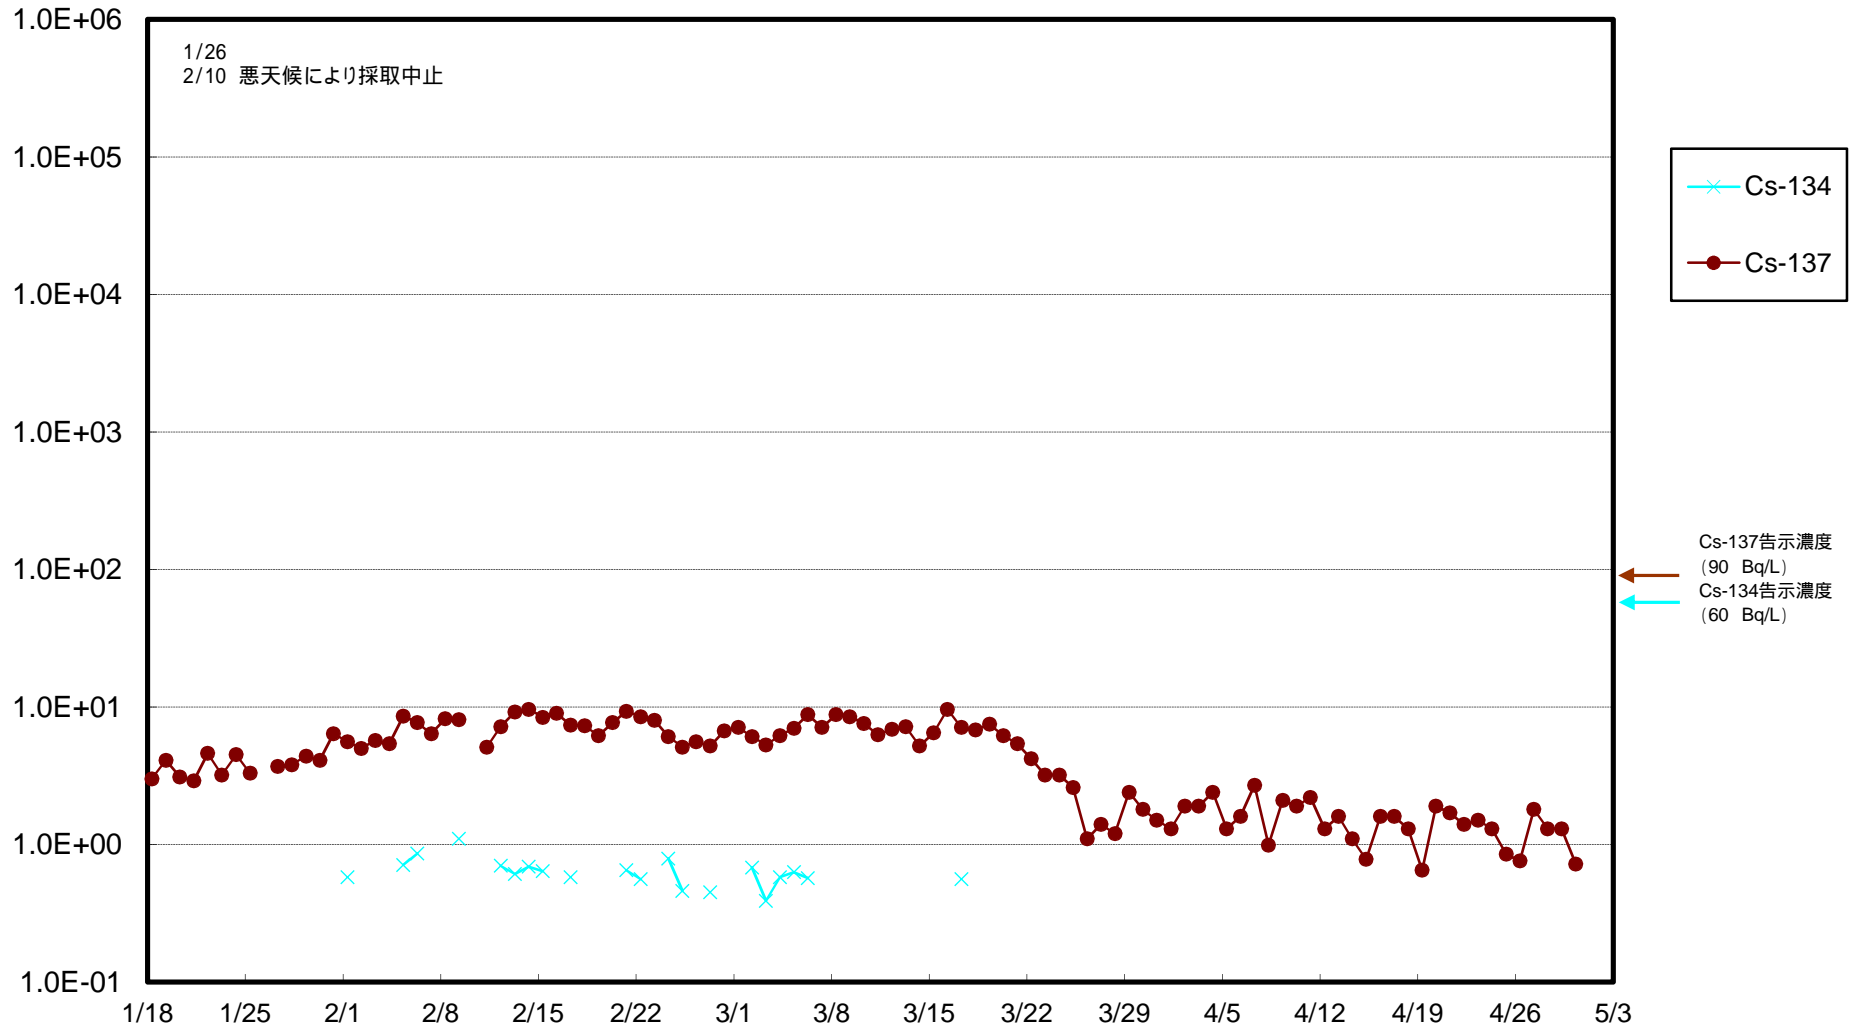

福島第一 物揚場前海水放射能濃度 (Bq / L)

福島第一 1~4号機取水口内北側海水(東波除堤北側)放射能濃度(Bq/L)

福島第一 1~4号機取水口内南側(遮水壁前)海水放射能濃度 (Bq / L)

福島第一 6号機取水口前海水放射能濃度 (Bq / L)

福島第一 港湾口海水放射能濃度 (Bq / L)