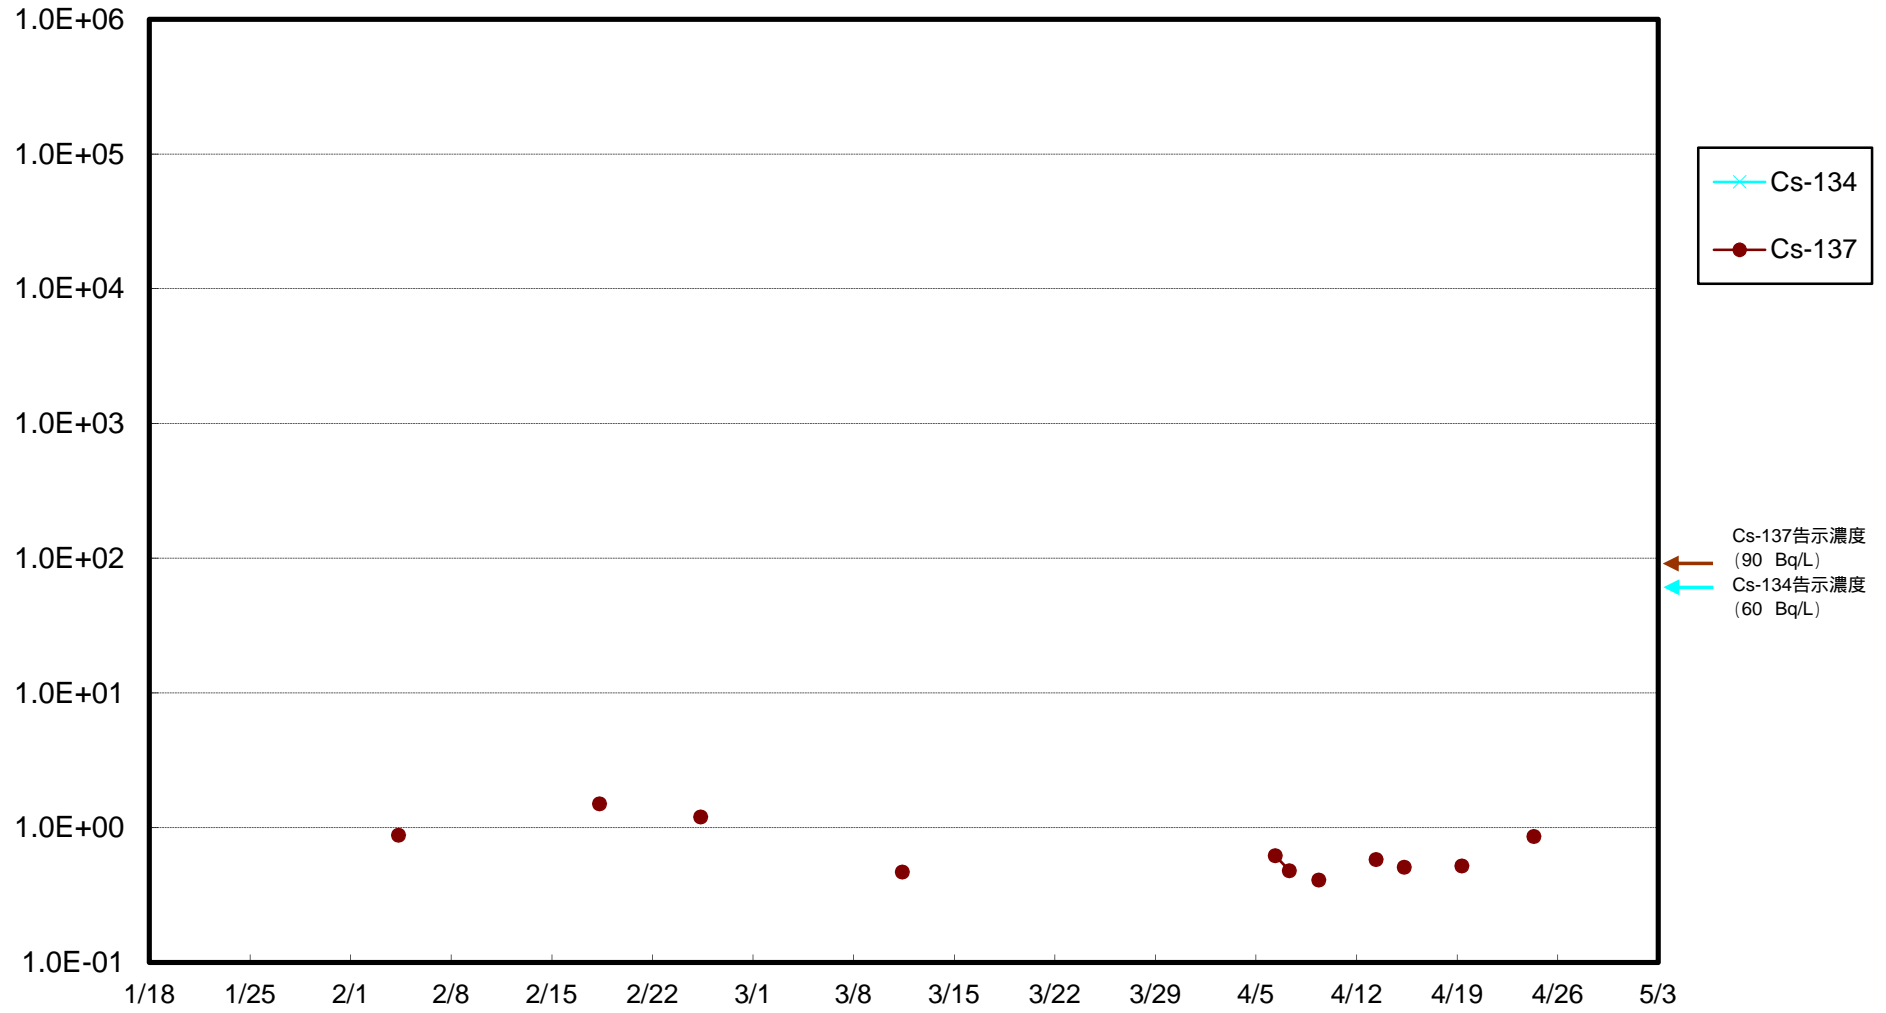

福島第一 物揚場前海水放射能濃度 (Bq / L)

福島第一 1~4号機取水口内北側海水(東波除堤北側)放射能濃度(Bq/L)

福島第一 1~4号機取水口内南側(遮水壁前)海水放射能濃度 (Bq / L)

福島第一 6号機取水口前海水放射能濃度 (Bq / L)

福島第一 港湾口海水放射能濃度 (Bq / L)