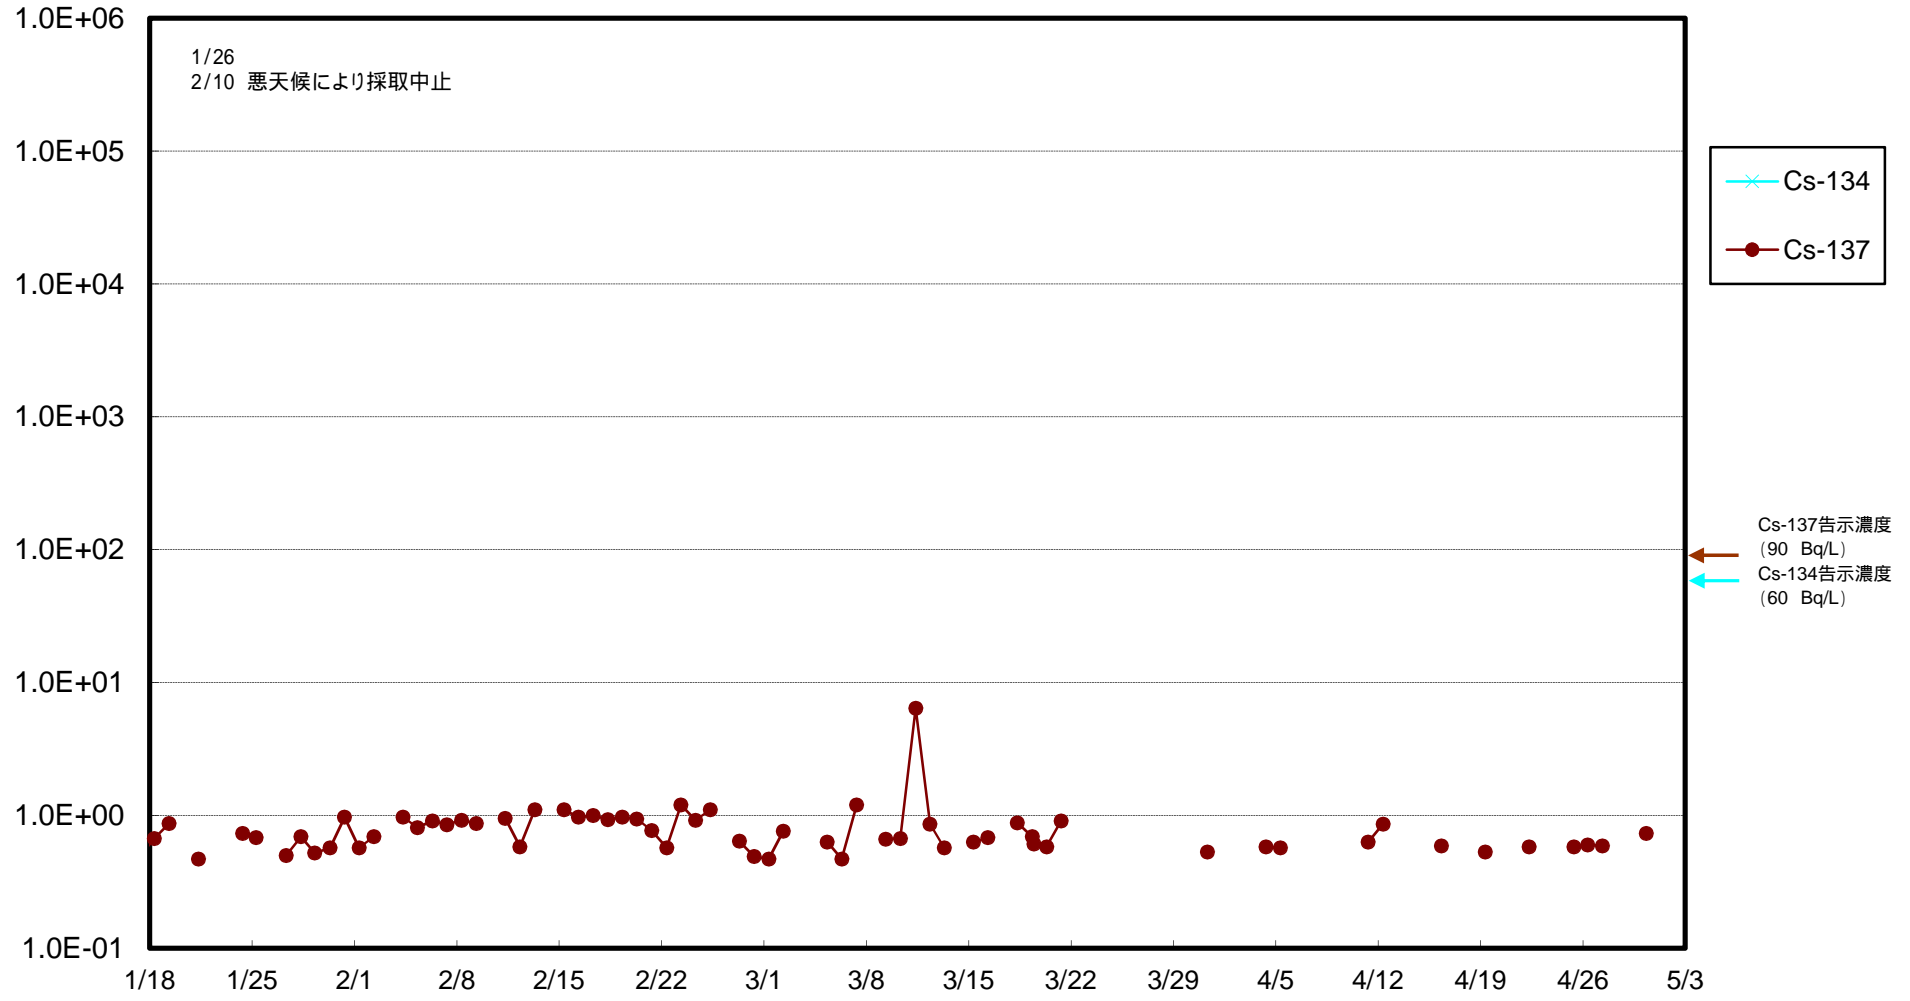

福島第一 物揚場前海水放射能濃度 (Bq / L)

福島第一 1~4号機取水口内北側海水(東波除堤北側)放射能濃度(Bq/L)

福島第一 1~4号機取水口内南側(遮水壁前)海水放射能濃度 (Bq / L)

福島第一 6号機取水口前海水放射能濃度 (Bq / L)

福島第一 港湾口海水放射能濃度 (Bq / L)