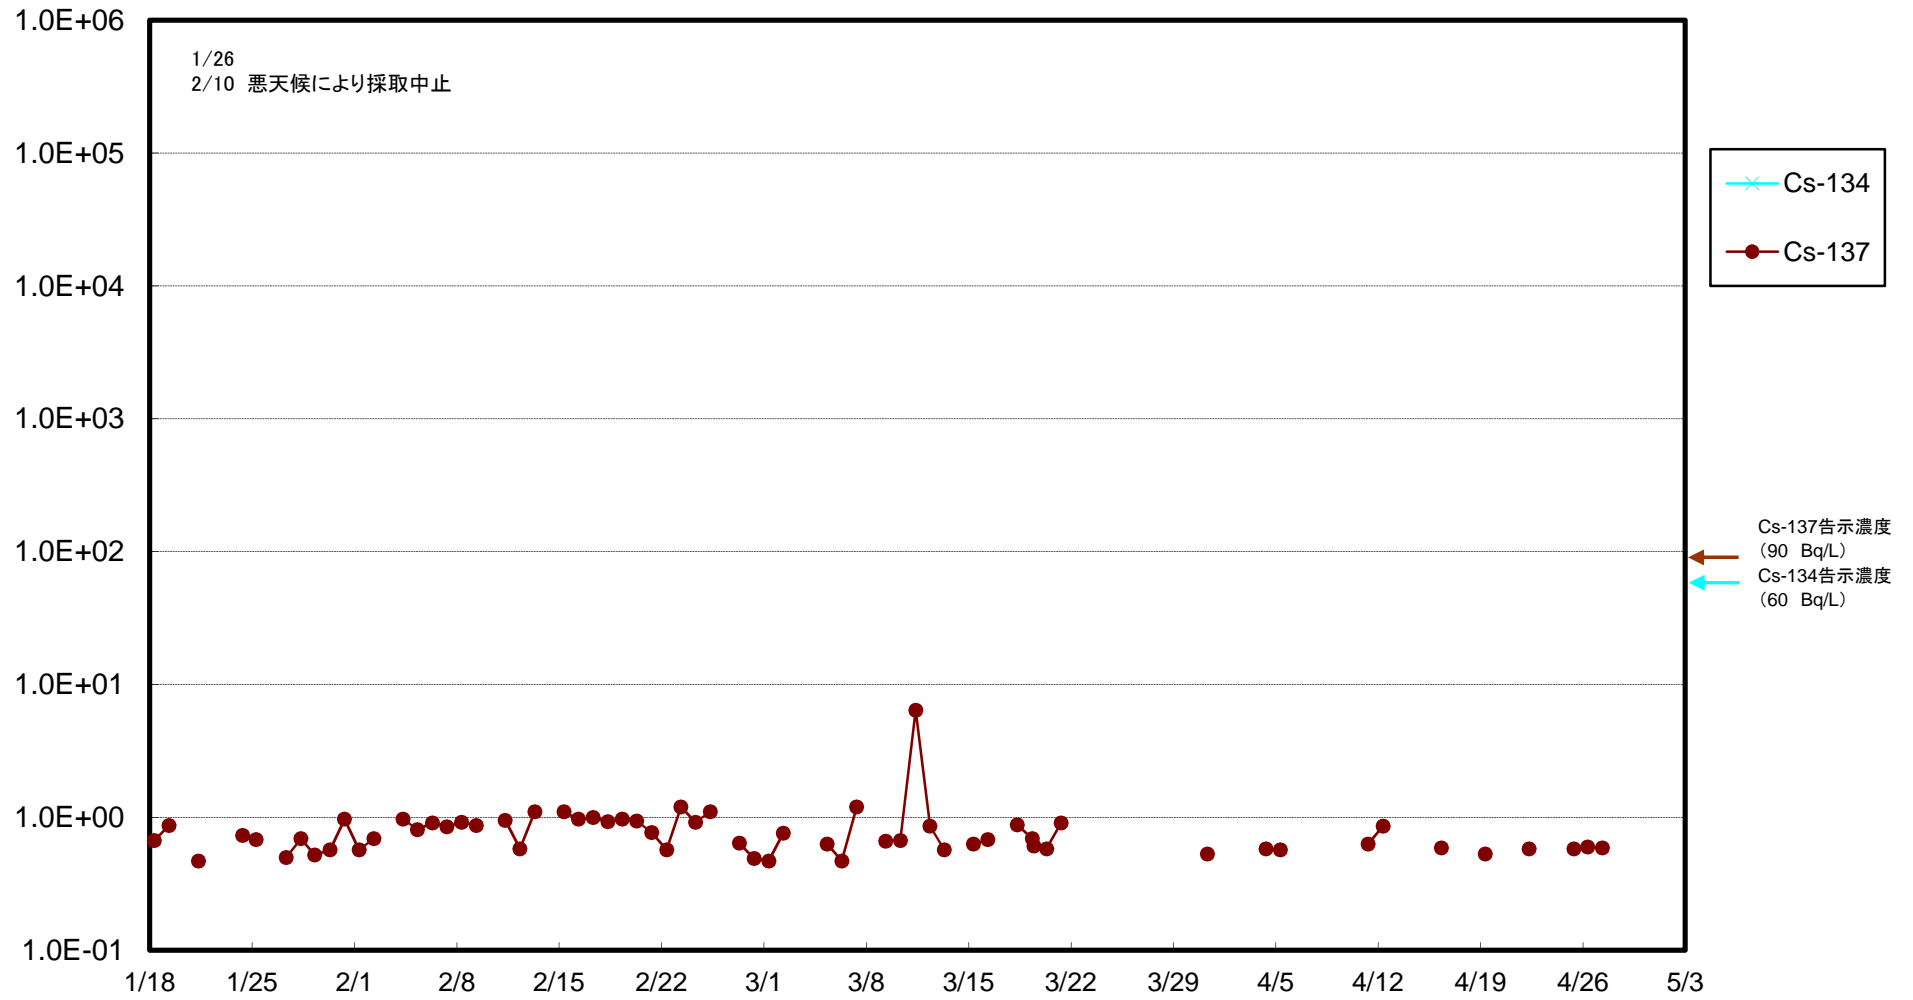

福島第一 物揚場前海水放射能濃度 (Bq/L)

福島第一 1~4号機取水口内北側海水(東波除堤北側)放射能濃度(Bq/L)

福島第一 1~4号機取水口内南側(遮水壁前)海水放射能濃度(Bq/L)

福島第一 6号機取水口前海水放射能濃度(Bq/L)

# 福島第一 港湾口海水放射能濃度(Bq/L)