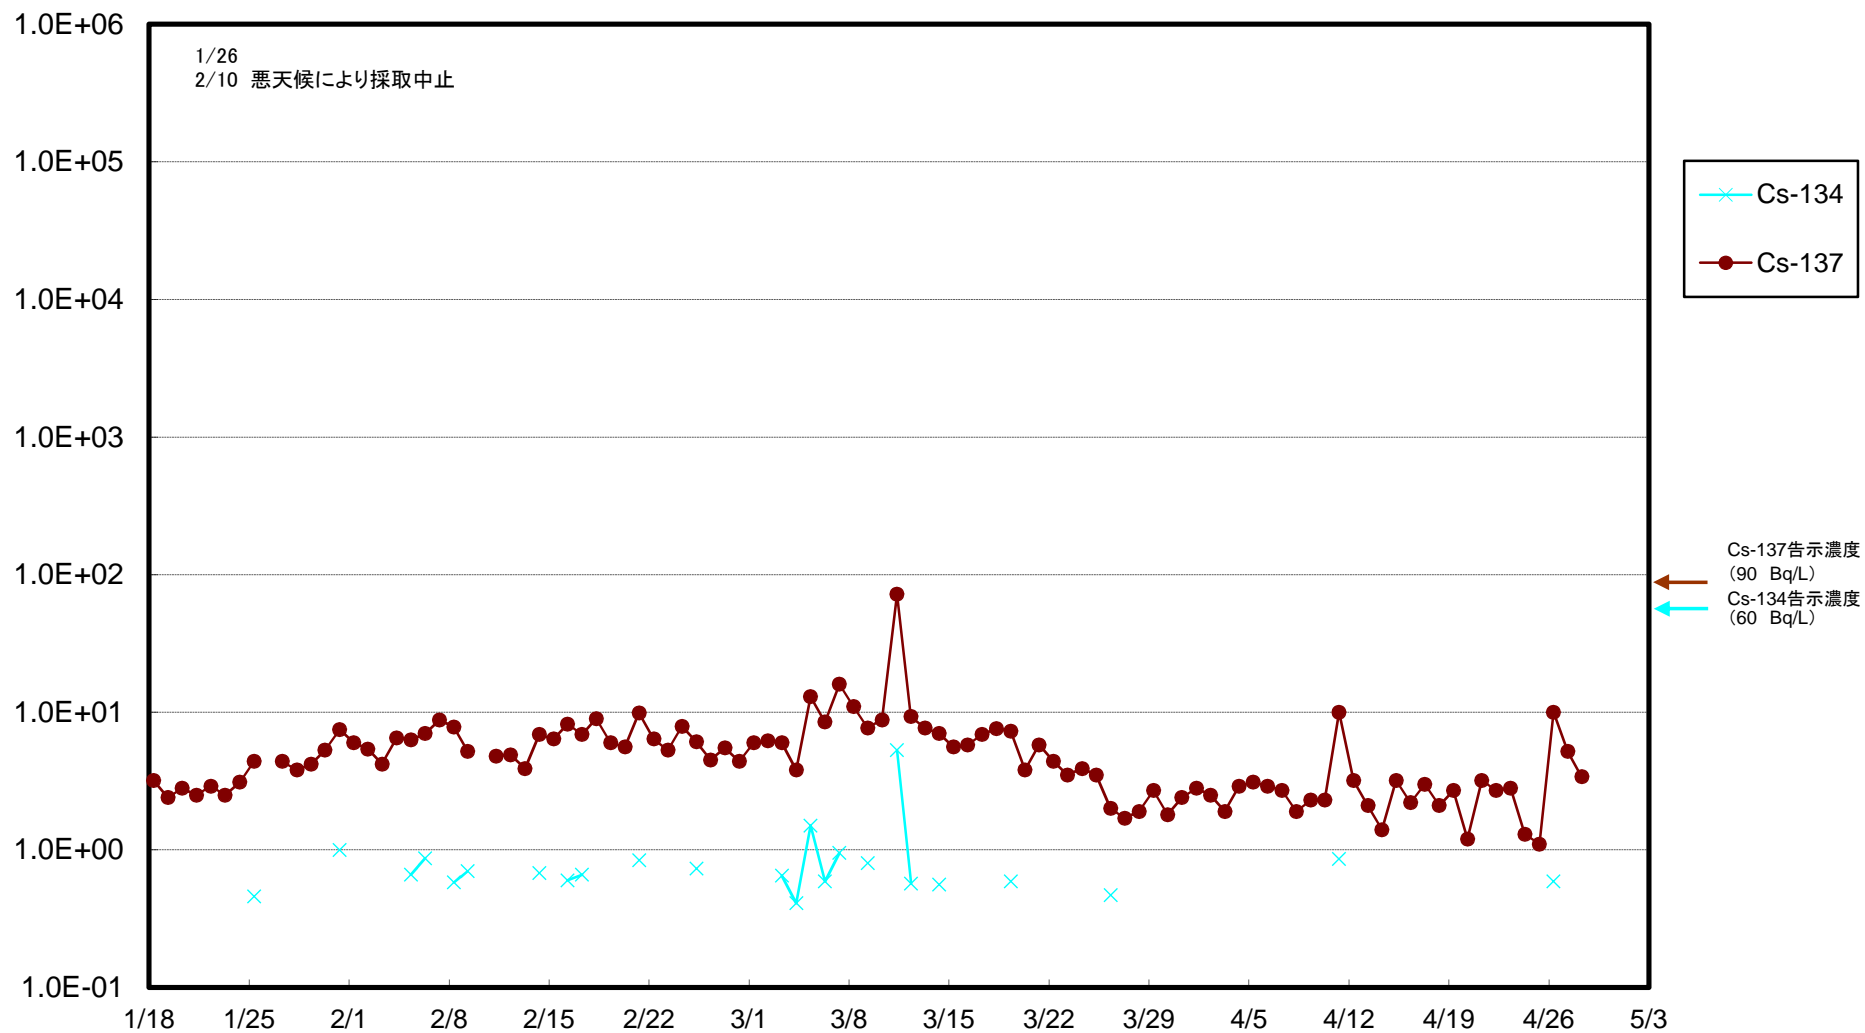

福島第一 物揚場前海水放射能濃度 (Bq/L)

福島第一 1~4号機取水口内北側海水(東波除堤北側)放射能濃度(Bq/L)

福島第一 1~4号機取水口内南側(遮水壁前)海水放射能濃度(Bq/L)

福島第一 6号機取水口前海水放射能濃度(Bq/L)

# 福島第一 港湾口海水放射能濃度(Bq/L)