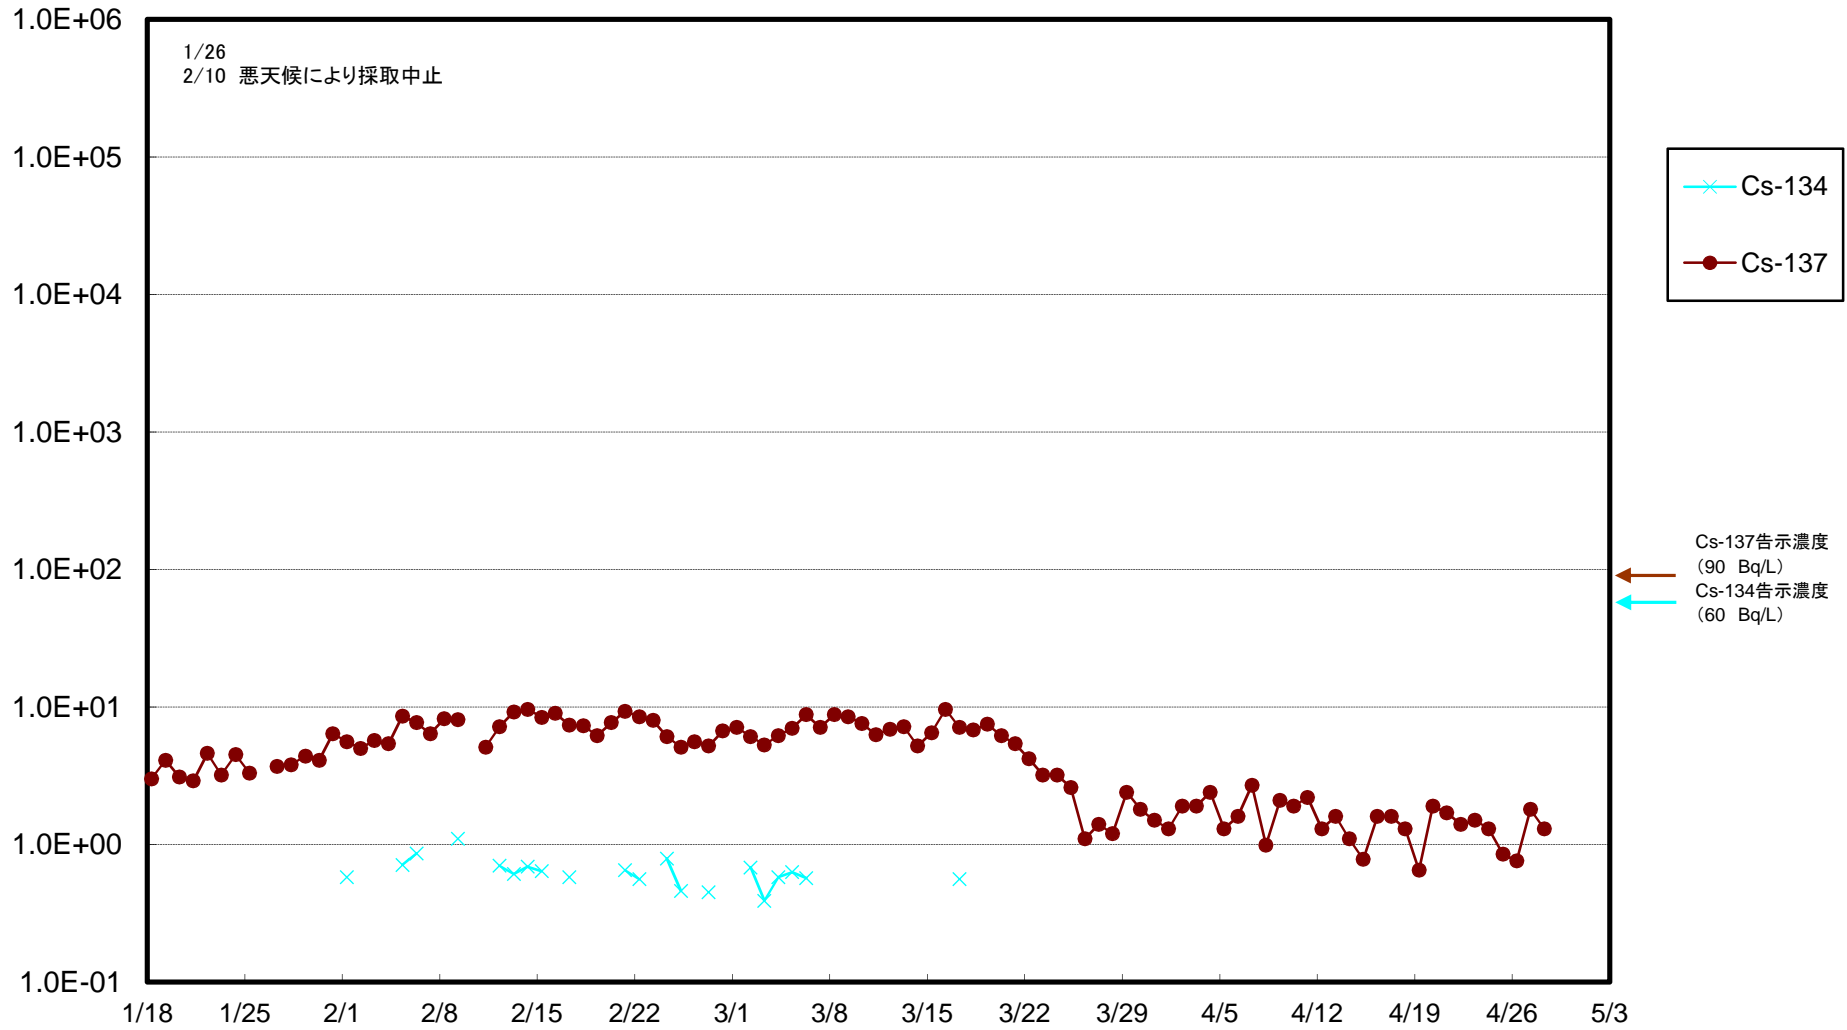

福島第一 物揚場前海水放射能濃度 (Bq/L)

福島第一 1~4号機取水口内北側海水(東波除堤北側)放射能濃度(Bq/L)

福島第一 1~4号機取水口内南側(遮水壁前)海水放射能濃度(Bq/L)

福島第一 6号機取水口前海水放射能濃度(Bq/L)

# 福島第一 港湾口海水放射能濃度(Bq/L)