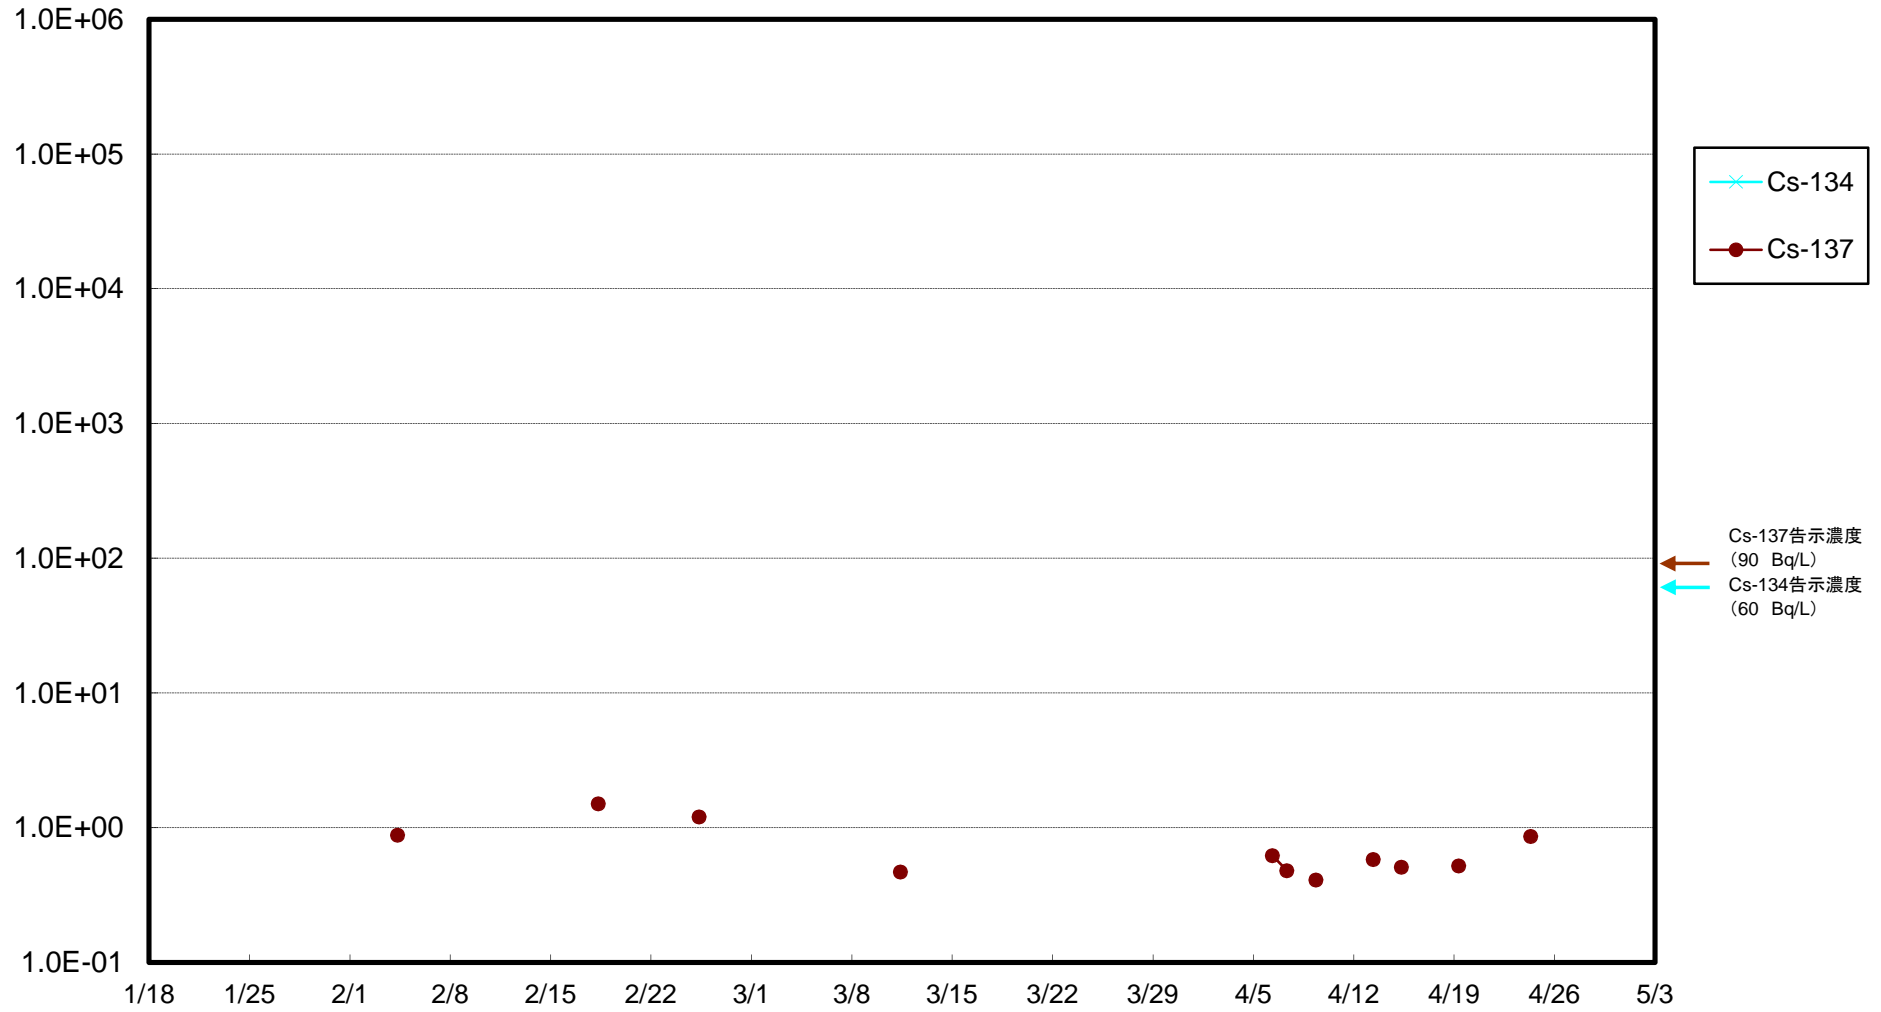

福島第一 物揚場前海水放射能濃度 (Bq/L)

福島第一 1~4号機取水口内北側海水(東波除堤北側)放射能濃度(Bq/L)

福島第一 1~4号機取水口内南側(遮水壁前)海水放射能濃度(Bq/L)

福島第一 6号機取水口前海水放射能濃度(Bq/L)

# 福島第一 港湾口海水放射能濃度(Bq/L)