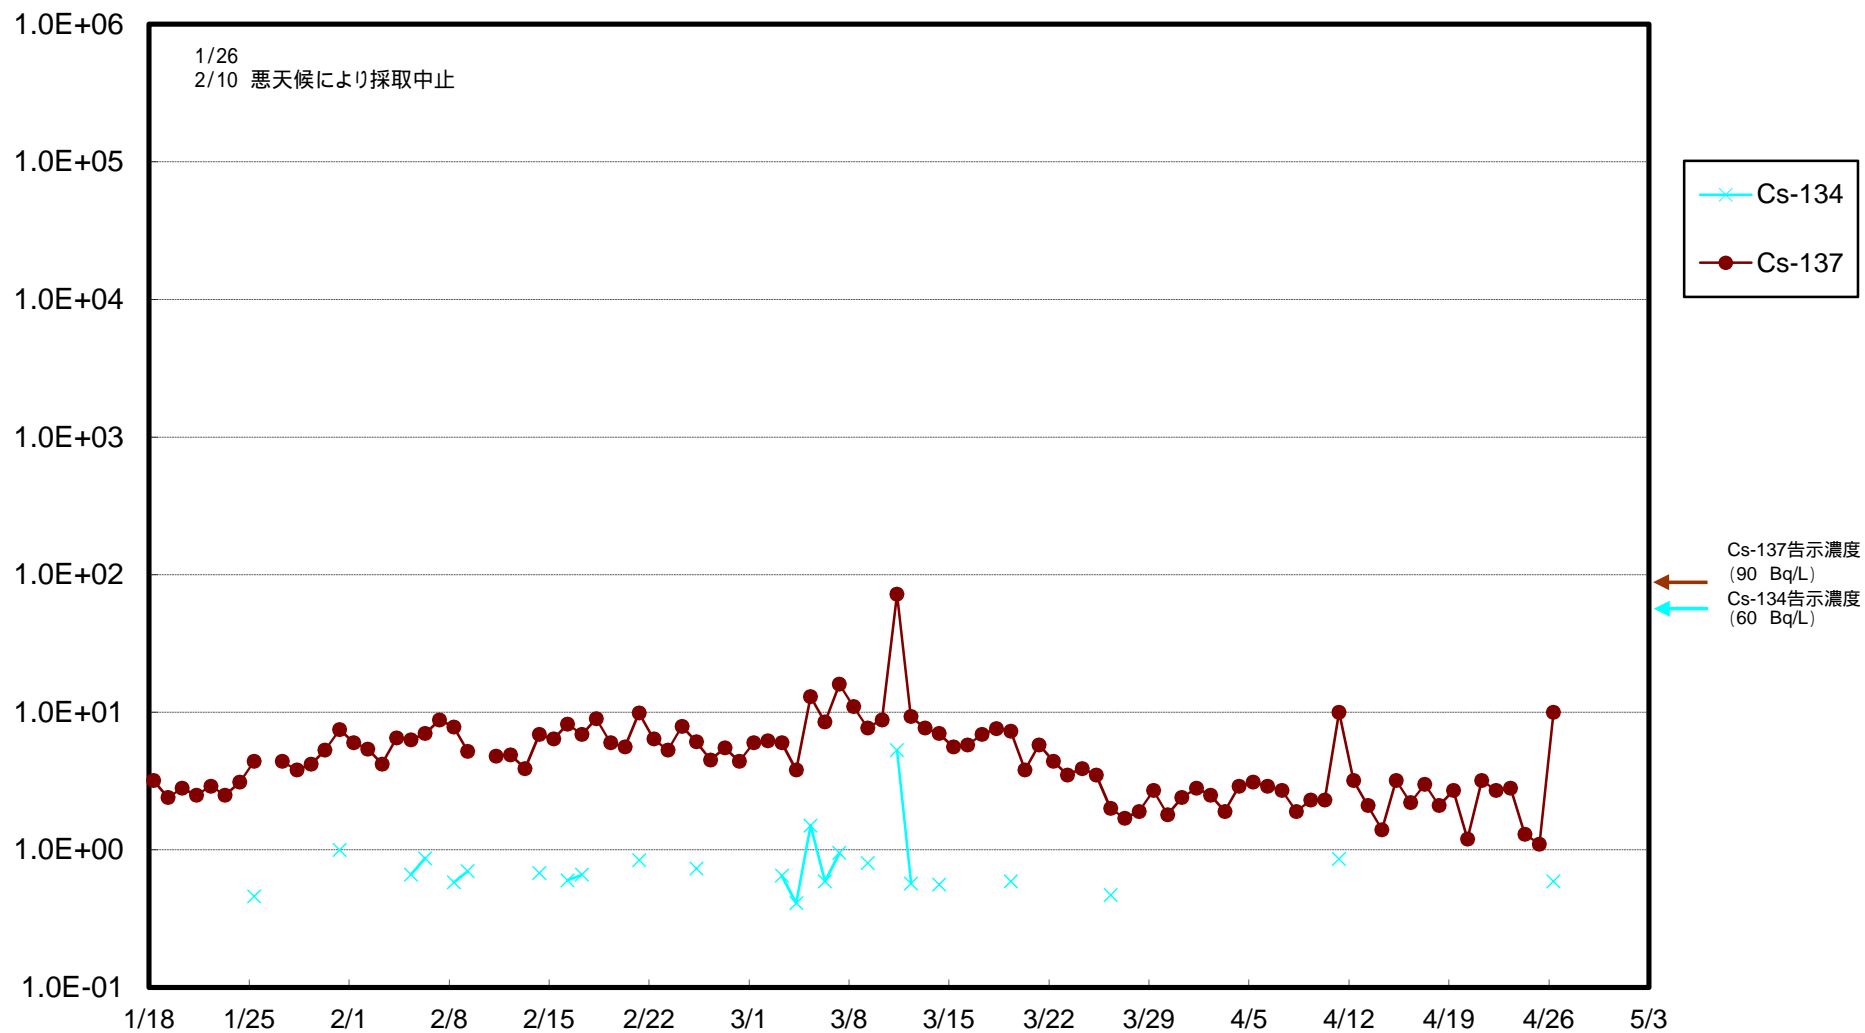

福島第一 物揚場前海水放射能濃度 (Bq / L)

福島第一 1~4号機取水口内北側海水(東波除堤北側)放射能濃度 (Bq / L)

福島第一 1~4号機取水口内南側(遮水壁前)海水放射能濃度 (Bq/L)

福島第一 6号機取水口前海水放射能濃度 (Bq / L)

福島第一 港湾口海水放射能濃度 (Bq / L)