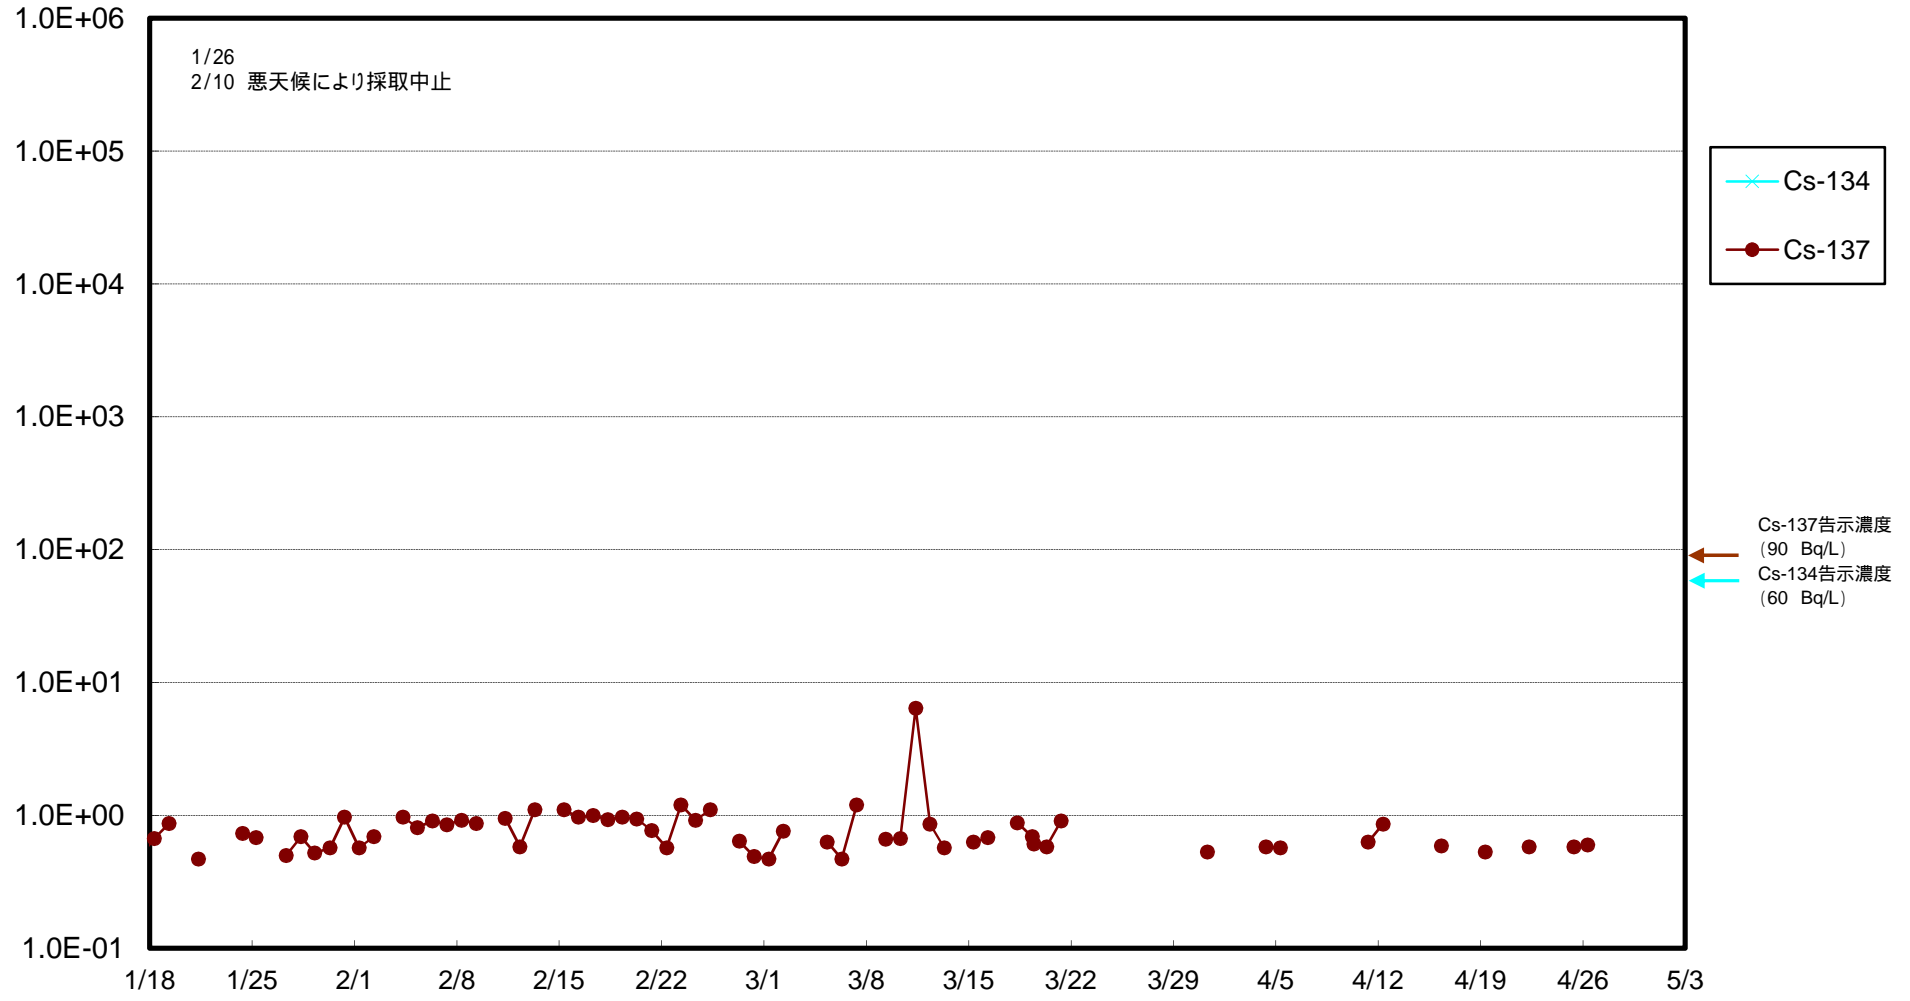

福島第一 物揚場前海水放射能濃度 (Bq / L)

福島第一 1~4号機取水口内北側海水(東波除堤北側)放射能濃度 (Bq / L)

福島第一 1~4号機取水口内南側(遮水壁前)海水放射能濃度 (Bq/L)

福島第一 6号機取水口前海水放射能濃度 (Bq / L)

福島第一 港湾口海水放射能濃度 (Bq / L)