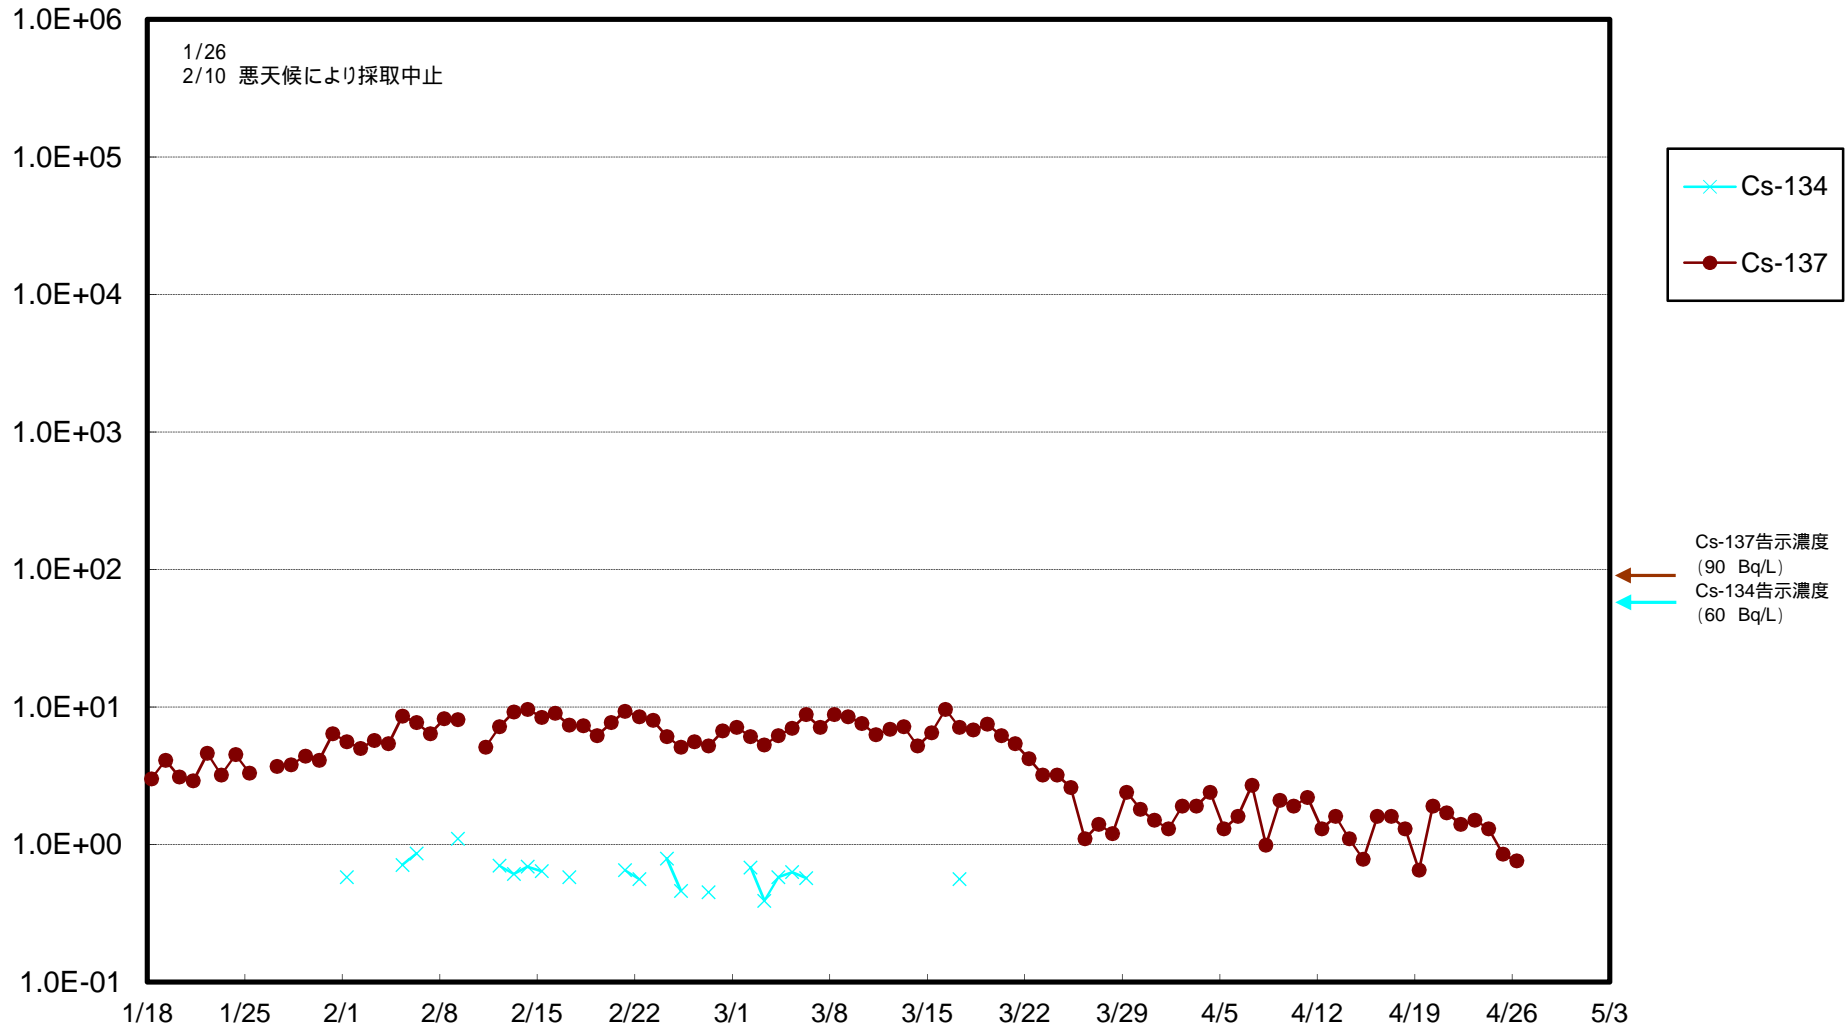

福島第一 物揚場前海水放射能濃度 (Bq / L)

福島第一 1~4号機取水口内北側海水(東波除堤北側)放射能濃度 (Bq / L)

福島第一 1~4号機取水口内南側(遮水壁前)海水放射能濃度 (Bq/L)

福島第一 6号機取水口前海水放射能濃度 (Bq / L)

福島第一 港湾口海水放射能濃度 (Bq / L)