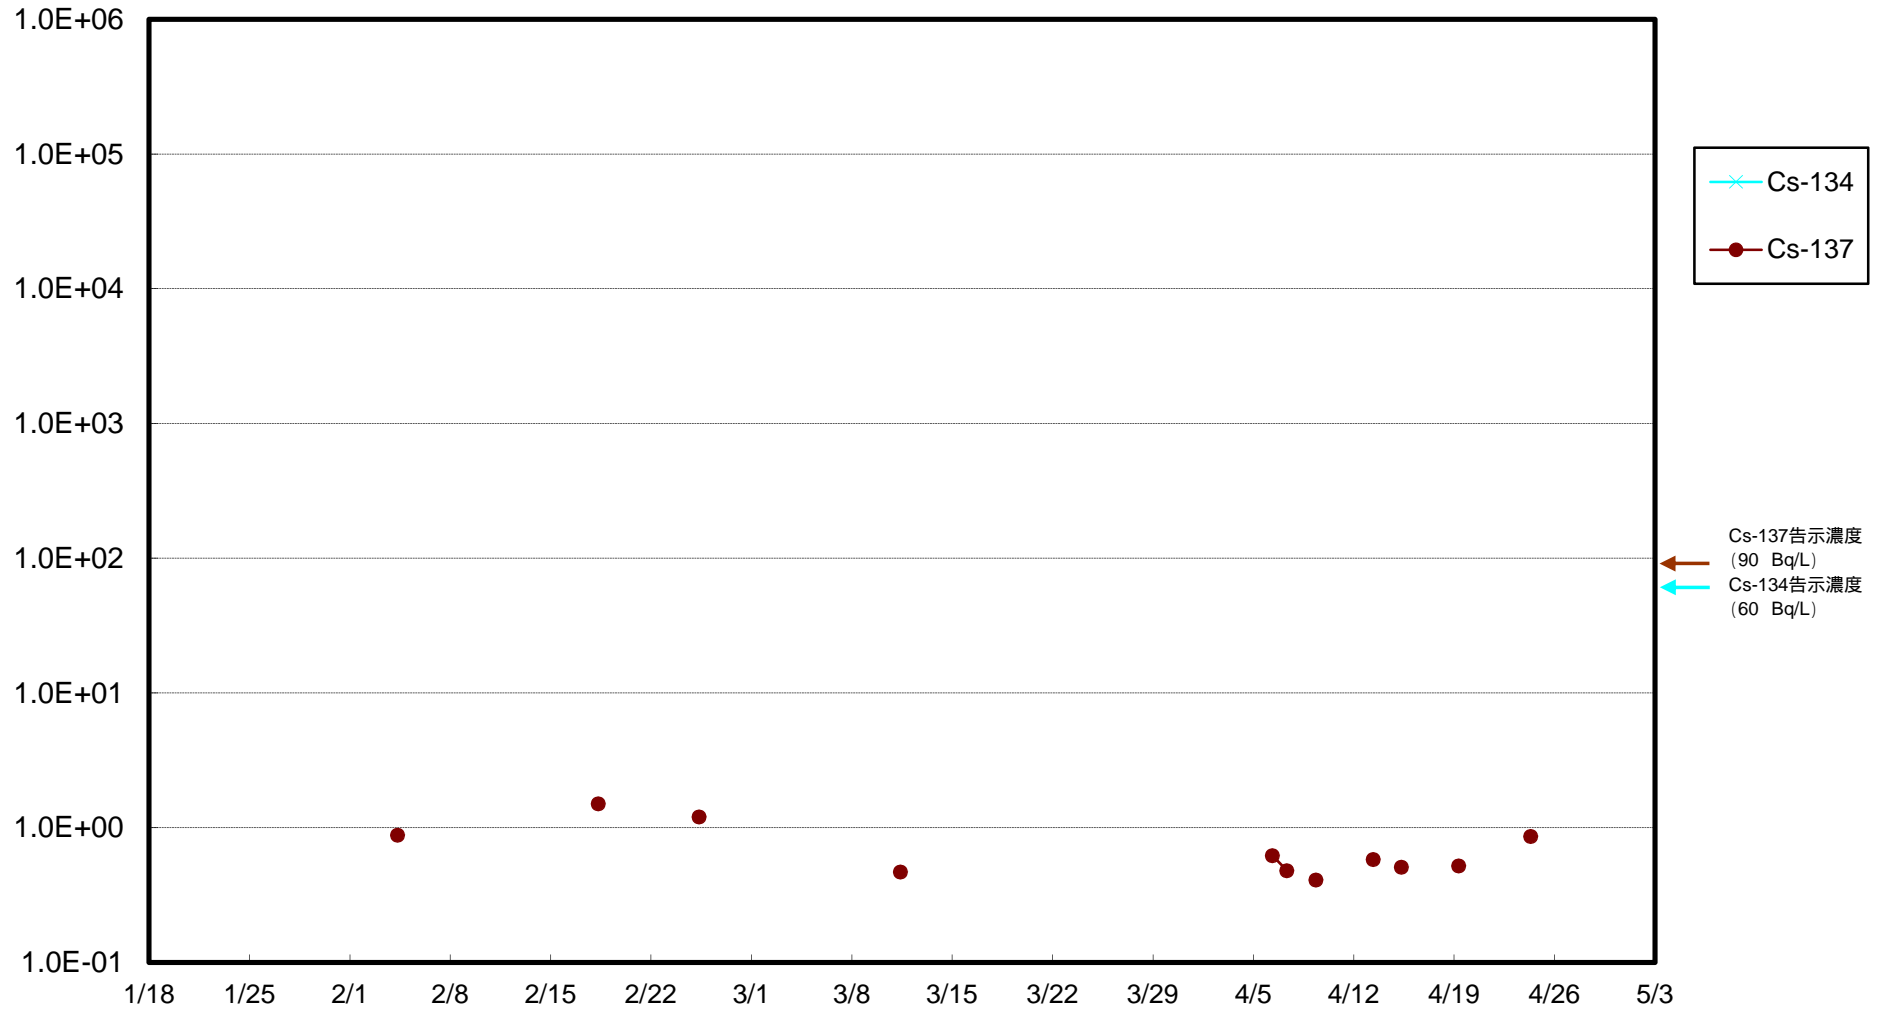

福島第一 物揚場前海水放射能濃度 (Bq / L)

福島第一 1~4号機取水口内北側海水(東波除堤北側)放射能濃度 (Bq / L)

福島第一 1~4号機取水口内南側(遮水壁前)海水放射能濃度 (Bq/L)

福島第一 6号機取水口前海水放射能濃度 (Bq / L)

福島第一 港湾口海水放射能濃度 (Bq / L)