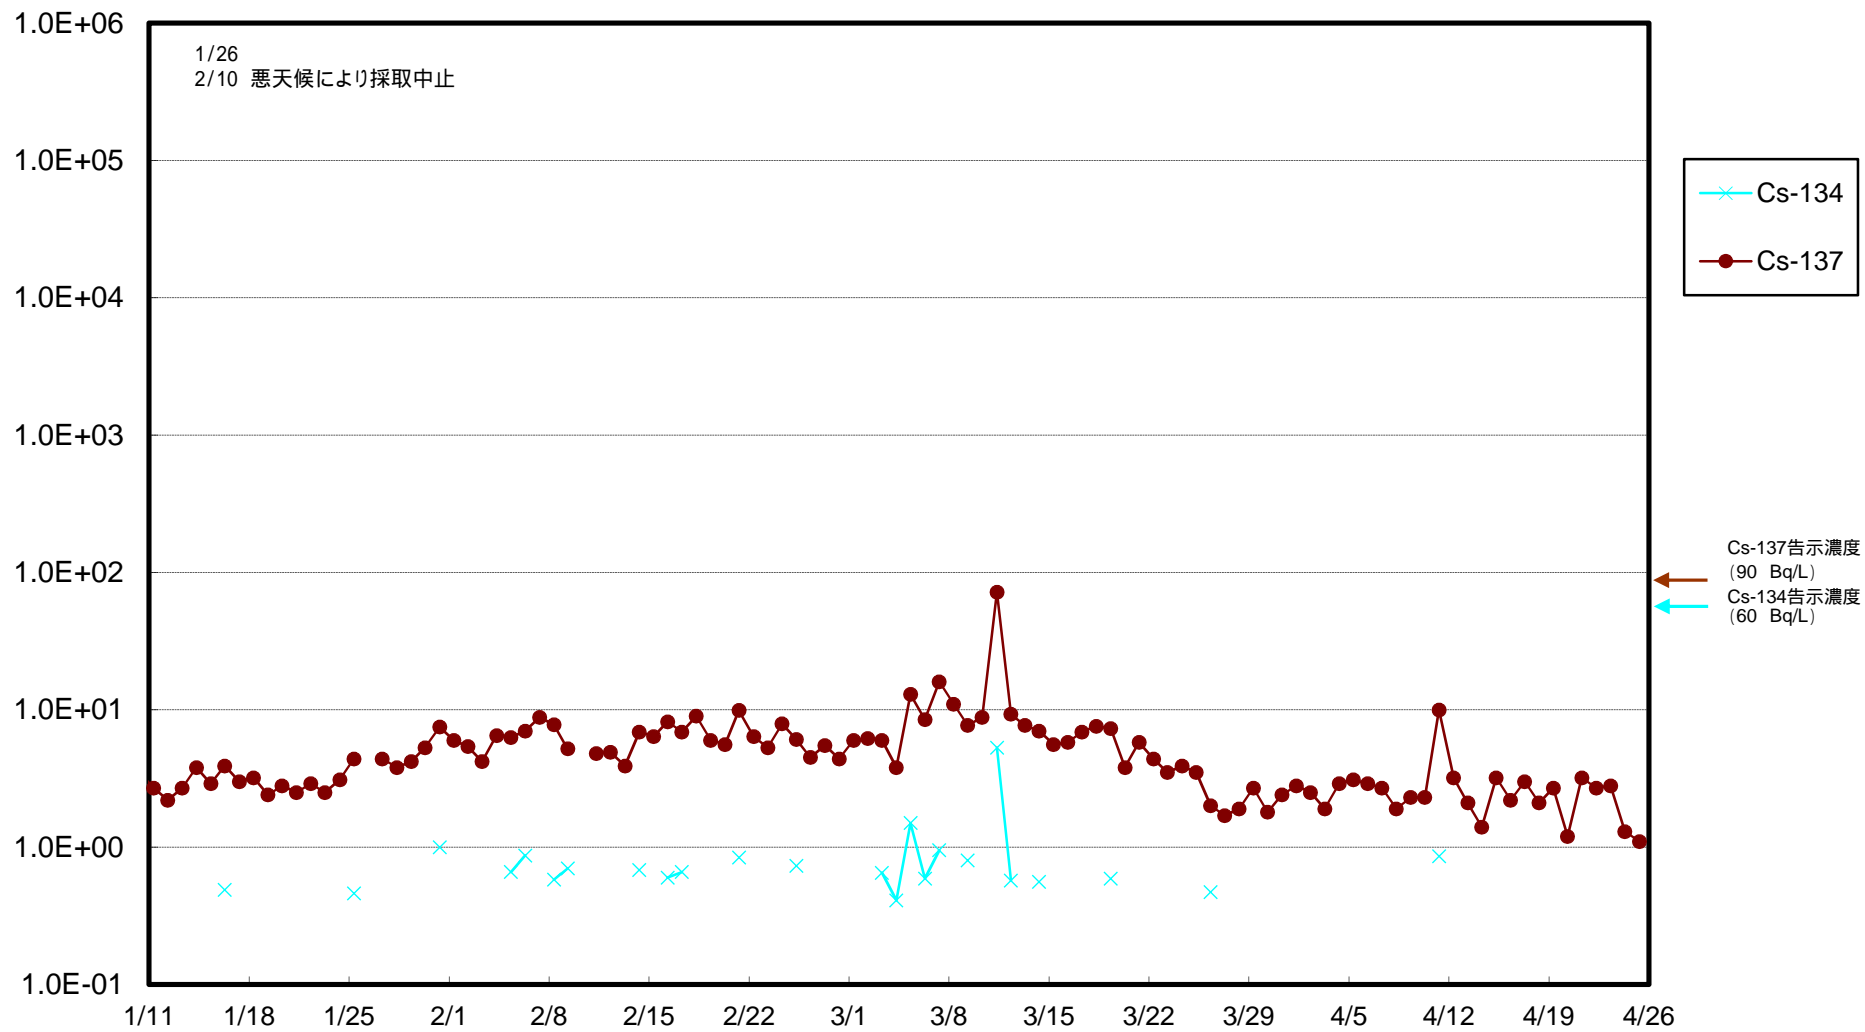

福島第一 物揚場前海水放射能濃度 (Bq / L)

福島第一 1~4号機取水口内北側海水(東波除堤北側)放射能濃度 (Bq / L)

福島第一 1~4号機取水口内南側(遮水壁前)海水放射能濃度 (Bq / L)

福島第一 6号機取水口前海水放射能濃度 (Bq / L)

福島第一 港湾口海水放射能濃度 (Bq / L)