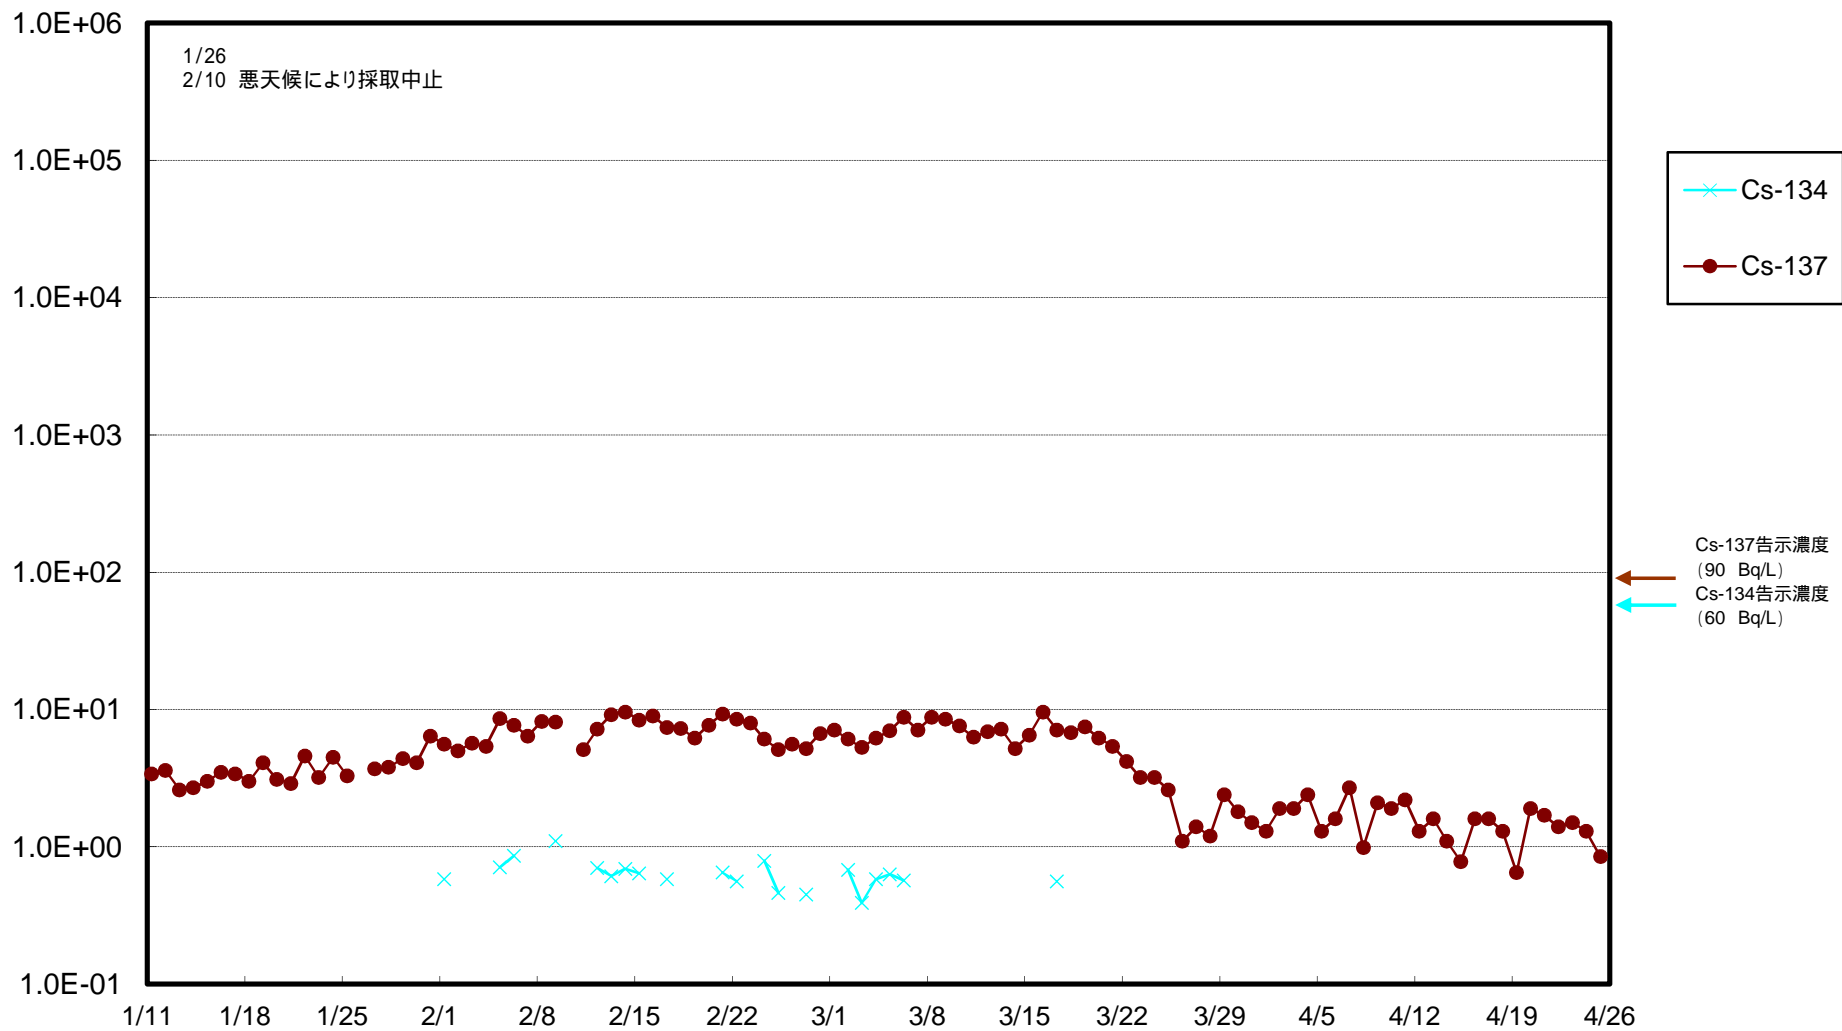

福島第一 物揚場前海水放射能濃度 (Bq / L)

福島第一 1~4号機取水口内北側海水(東波除堤北側)放射能濃度 (Bq / L)

福島第一 1~4号機取水口内南側(遮水壁前)海水放射能濃度 (Bq / L)

福島第一 6号機取水口前海水放射能濃度 (Bq / L)

福島第一 港湾口海水放射能濃度 (Bq / L)