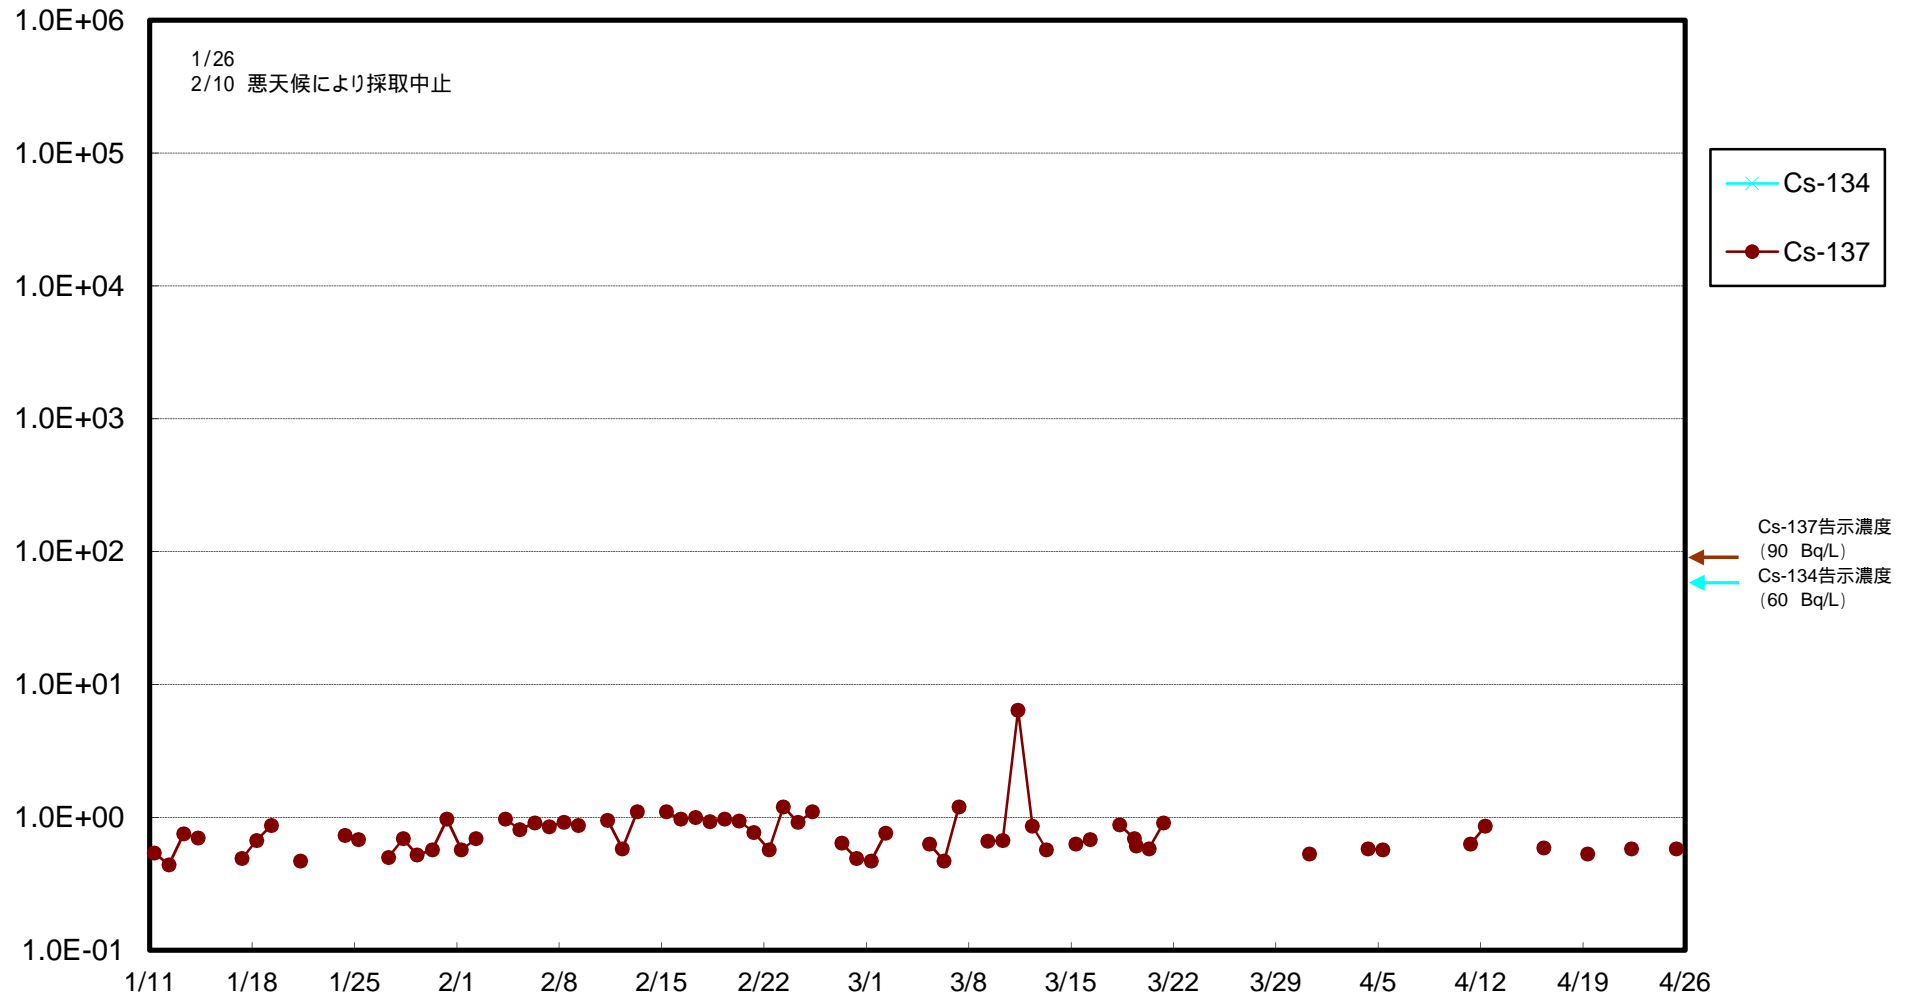

福島第一 物揚場前海水放射能濃度 (Bq / L)

福島第一 1~4号機取水口内北側海水(東波除堤北側)放射能濃度 (Bq / L)

福島第一 1~4号機取水口内南側(遮水壁前)海水放射能濃度 (Bq / L)

福島第一 6号機取水口前海水放射能濃度 (Bq / L)

福島第一 港湾口海水放射能濃度 (Bq / L)