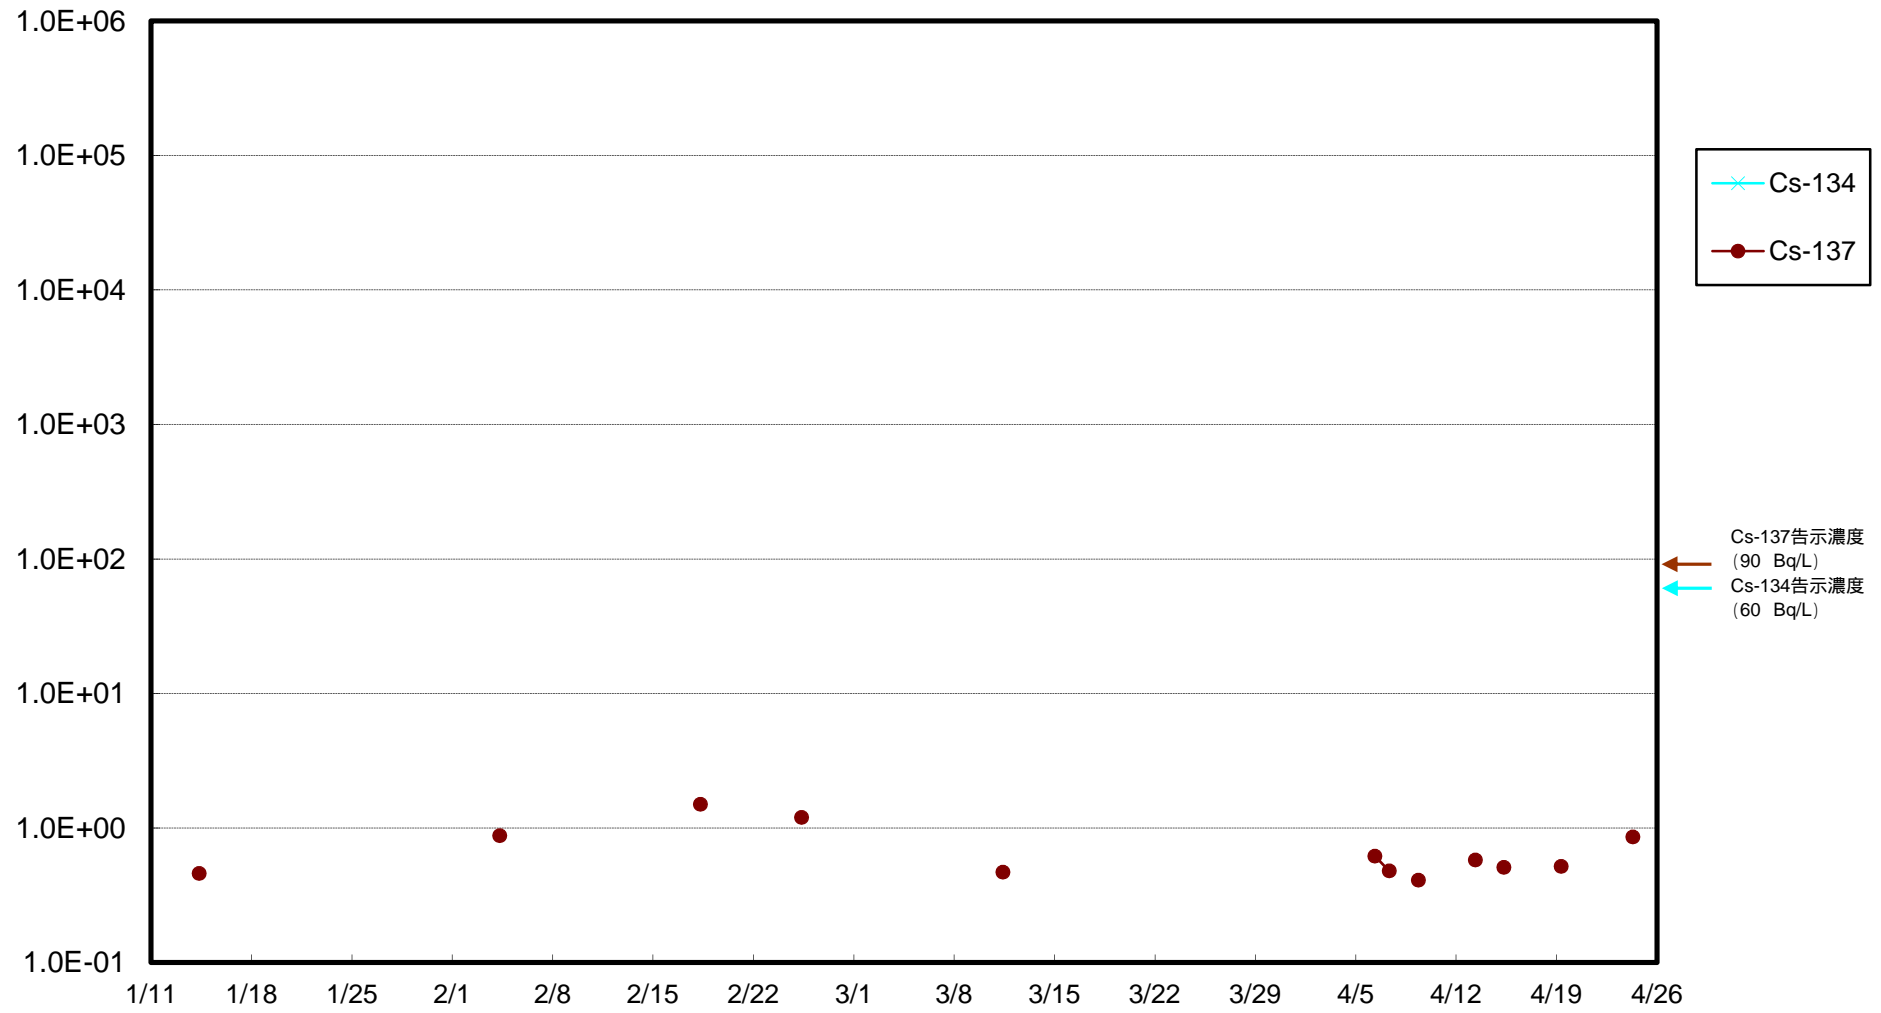

福島第一 物揚場前海水放射能濃度 (Bq / L)

福島第一 1~4号機取水口内北側海水(東波除堤北側)放射能濃度 (Bq / L)

福島第一 1~4号機取水口内南側(遮水壁前)海水放射能濃度 (Bq / L)

福島第一 6号機取水口前海水放射能濃度 (Bq / L)

福島第一 港湾口海水放射能濃度 (Bq / L)