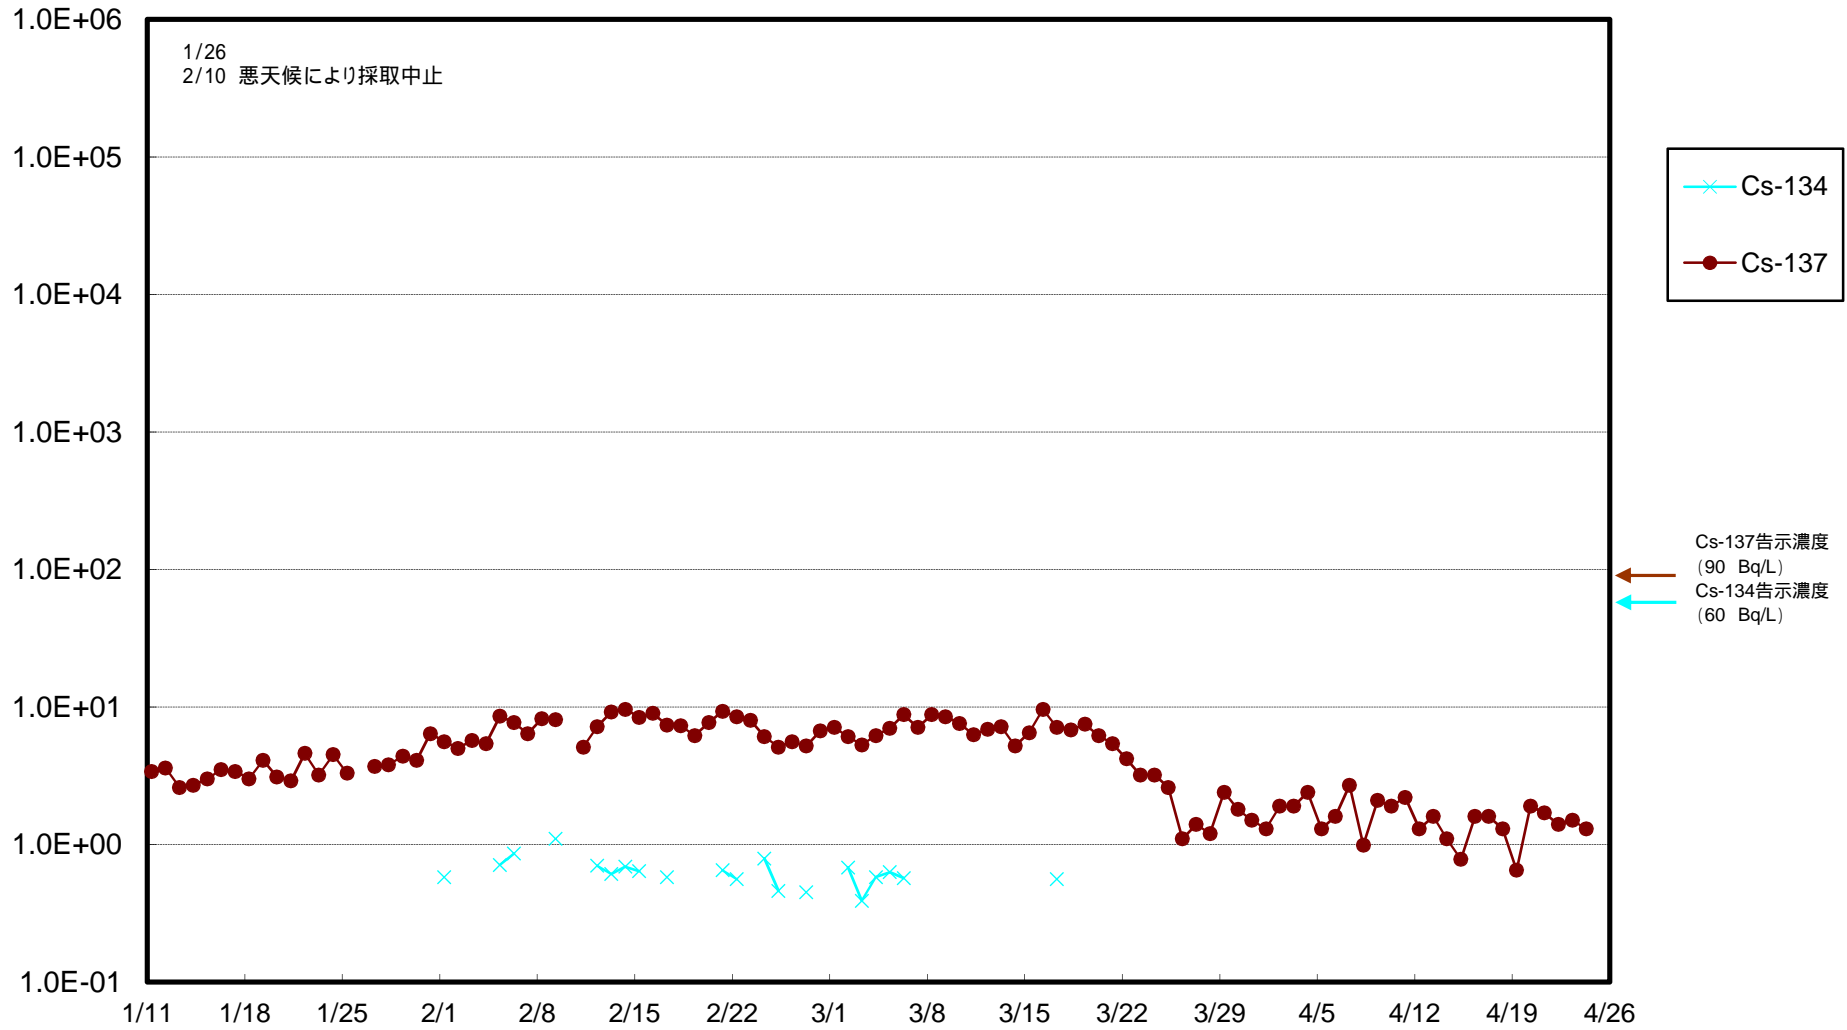

福島第一 物揚場前海水放射能濃度 (Bq / L)

福島第一 1~4号機取水口内北側海水(東波除堤北側)放射能濃度(Bq/L)

福島第一 1~4号機取水口内南側(遮水壁前)海水放射能濃度 (Bq / L)

福島第一 6号機取水口前海水放射能濃度 (Bq / L)

福島第一 港湾口海水放射能濃度 (Bq / L)