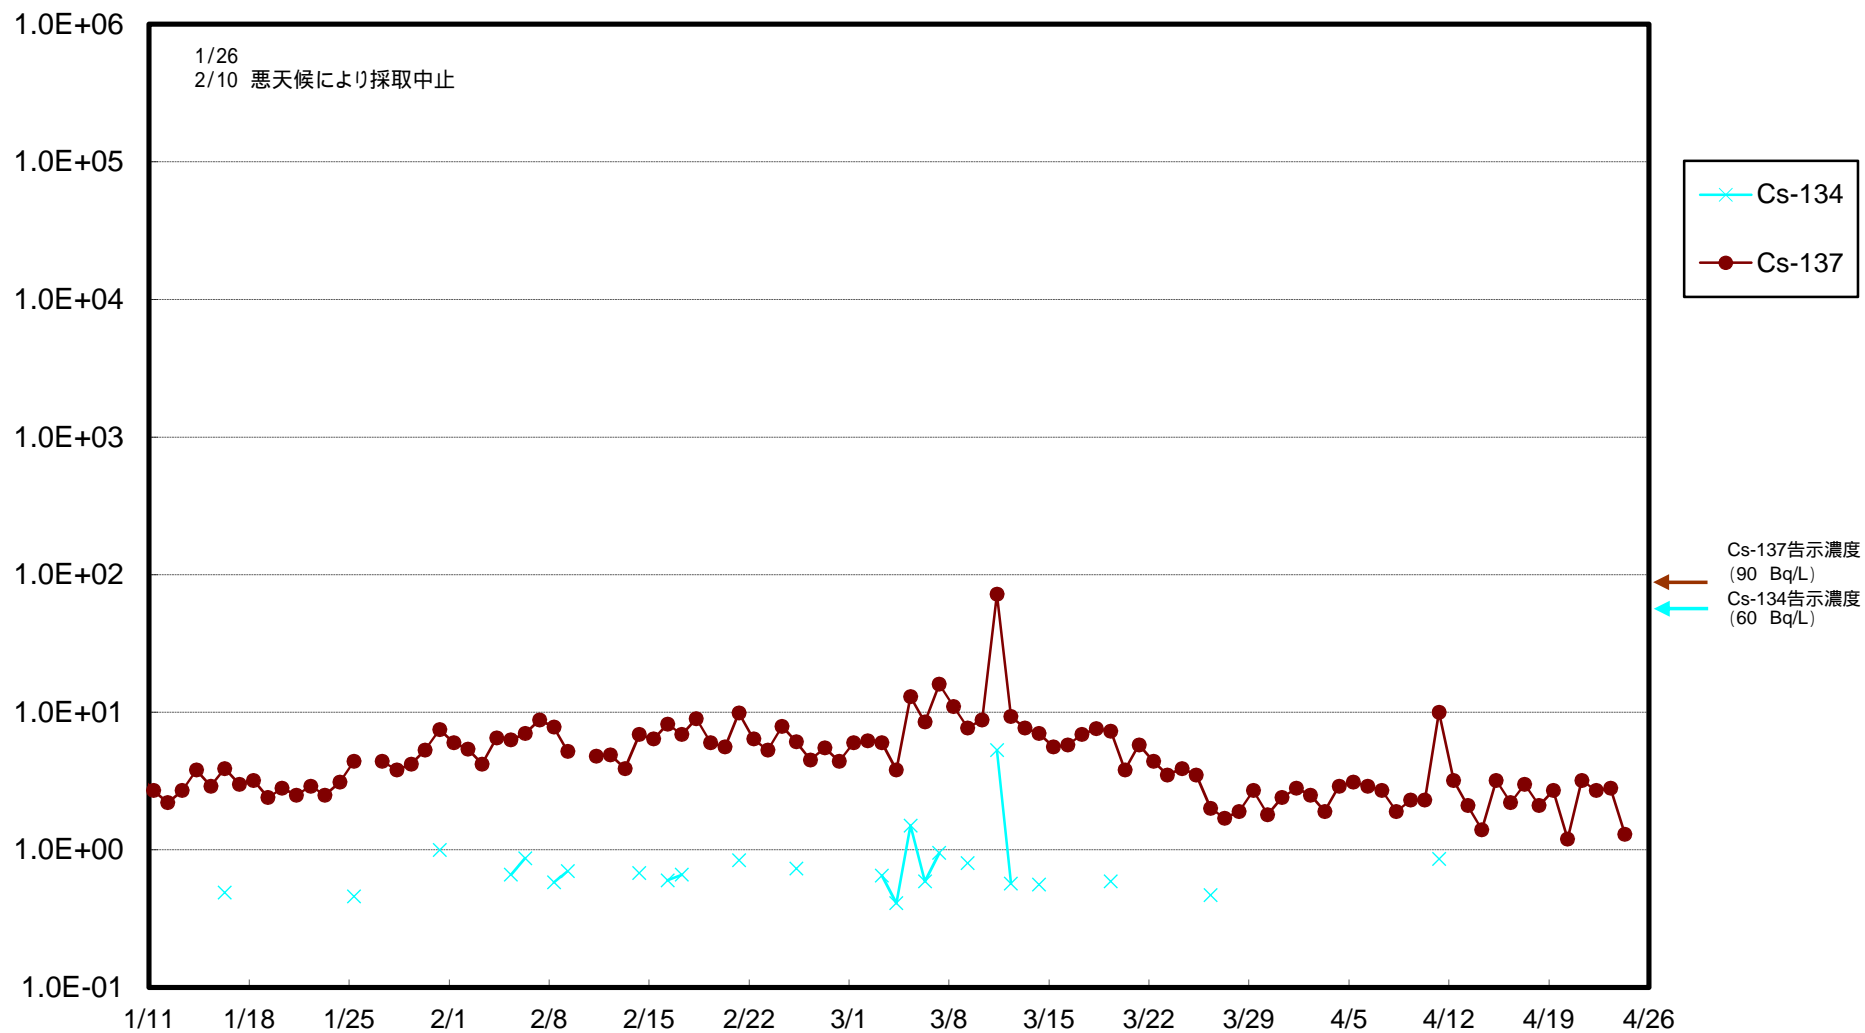

福島第一 物揚場前海水放射能濃度 (Bq / L)

福島第一 1~4号機取水口内北側海水(東波除堤北側)放射能濃度(Bq/L)

福島第一 1~4号機取水口内南側(遮水壁前)海水放射能濃度 (Bq / L)

福島第一 6号機取水口前海水放射能濃度 (Bq / L)

福島第一 港湾口海水放射能濃度 (Bq / L)