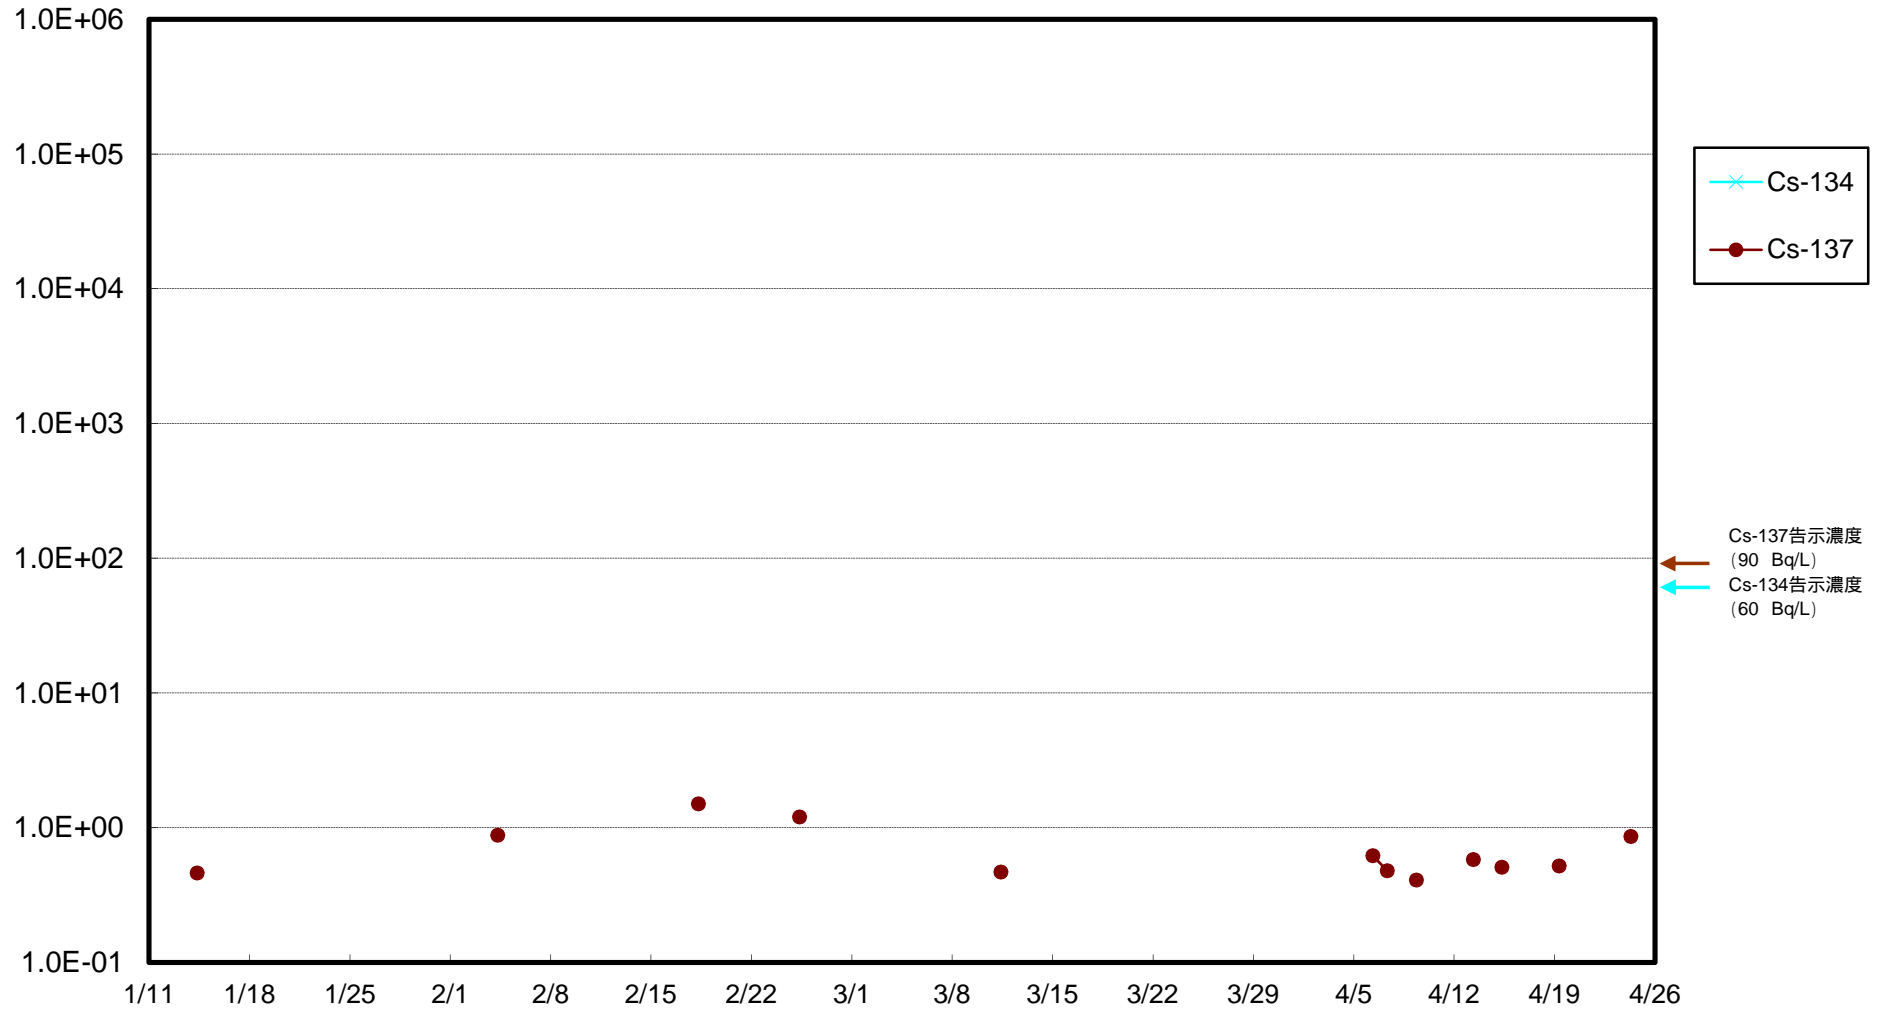

福島第一 物揚場前海水放射能濃度 (Bq / L)

福島第一 1~4号機取水口内北側海水(東波除堤北側)放射能濃度(Bq/L)

福島第一 1~4号機取水口内南側(遮水壁前)海水放射能濃度 (Bq / L)

福島第一 6号機取水口前海水放射能濃度 (Bq / L)

福島第一 港湾口海水放射能濃度 (Bq / L)