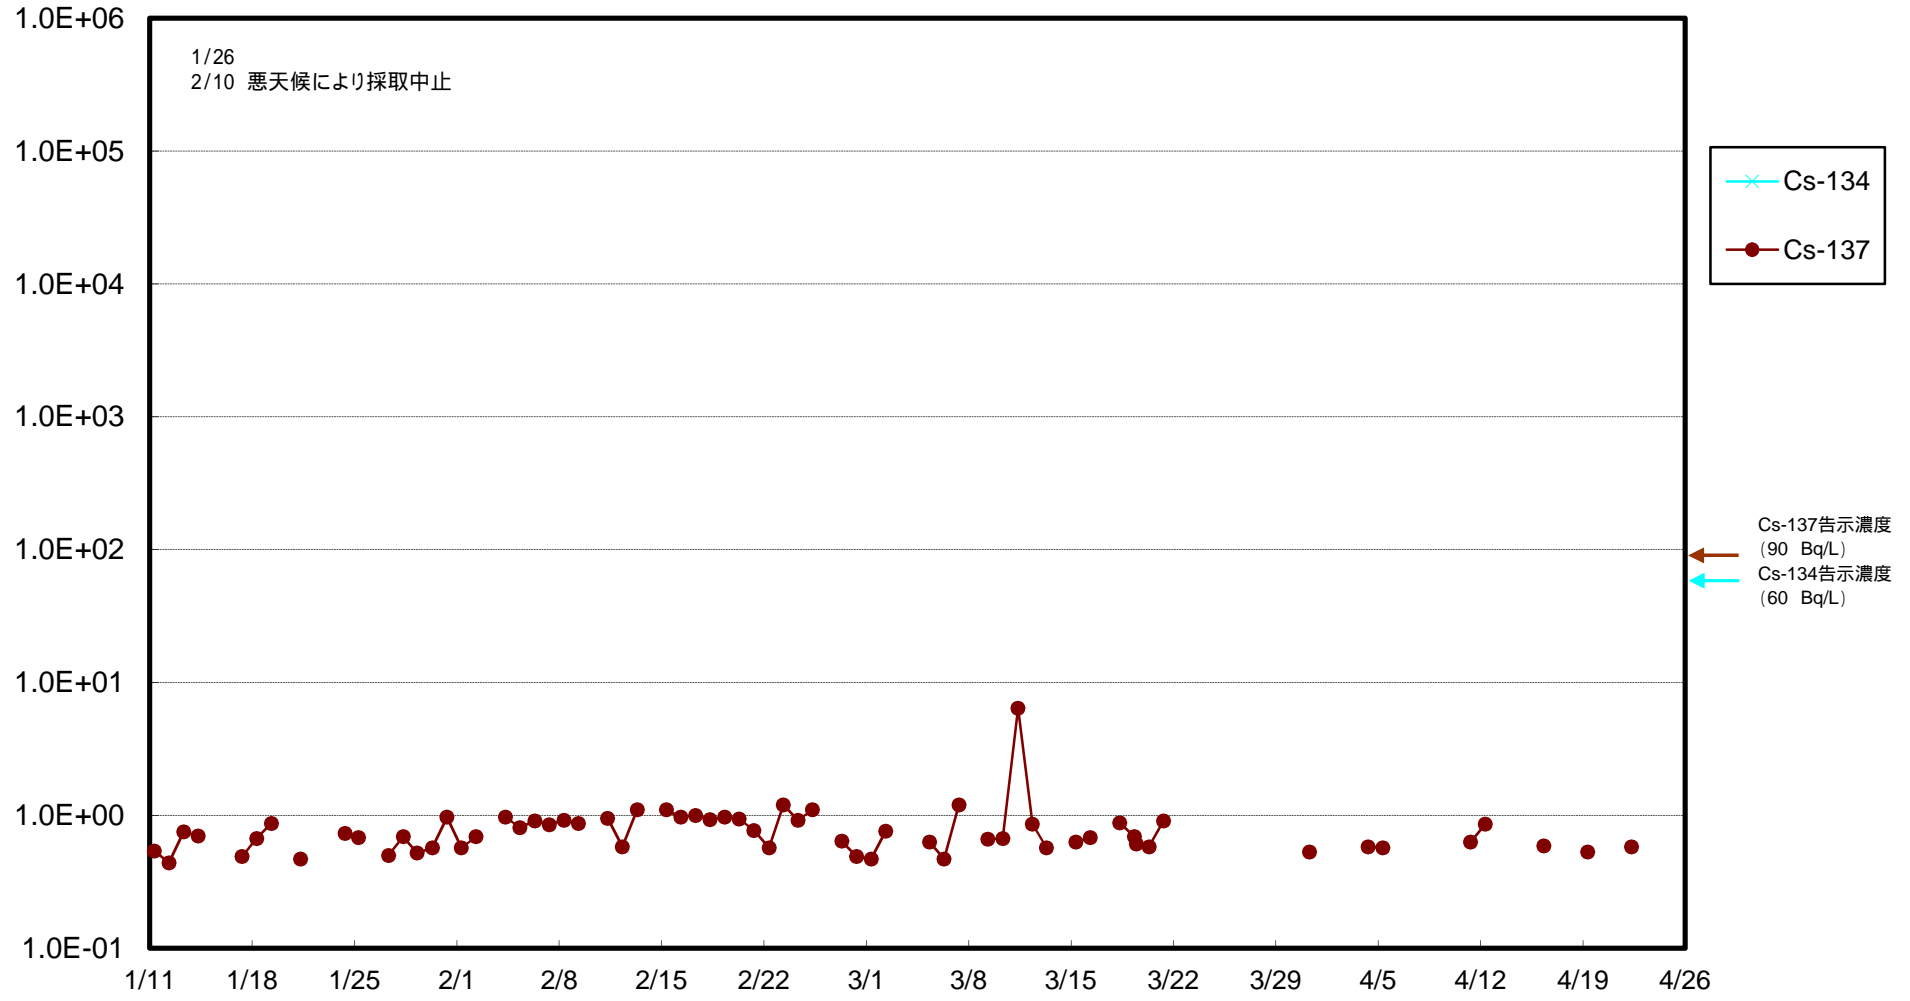

福島第一 物揚場前海水放射能濃度 (Bq / L)

福島第一 1~4号機取水口内北側海水(東波除堤北側)放射能濃度(Bq/L)

福島第一 1~4号機取水口内南側(遮水壁前)海水放射能濃度 (Bq / L)

福島第一 6号機取水口前海水放射能濃度 (Bq / L)

福島第一 港湾口海水放射能濃度 (Bq / L)