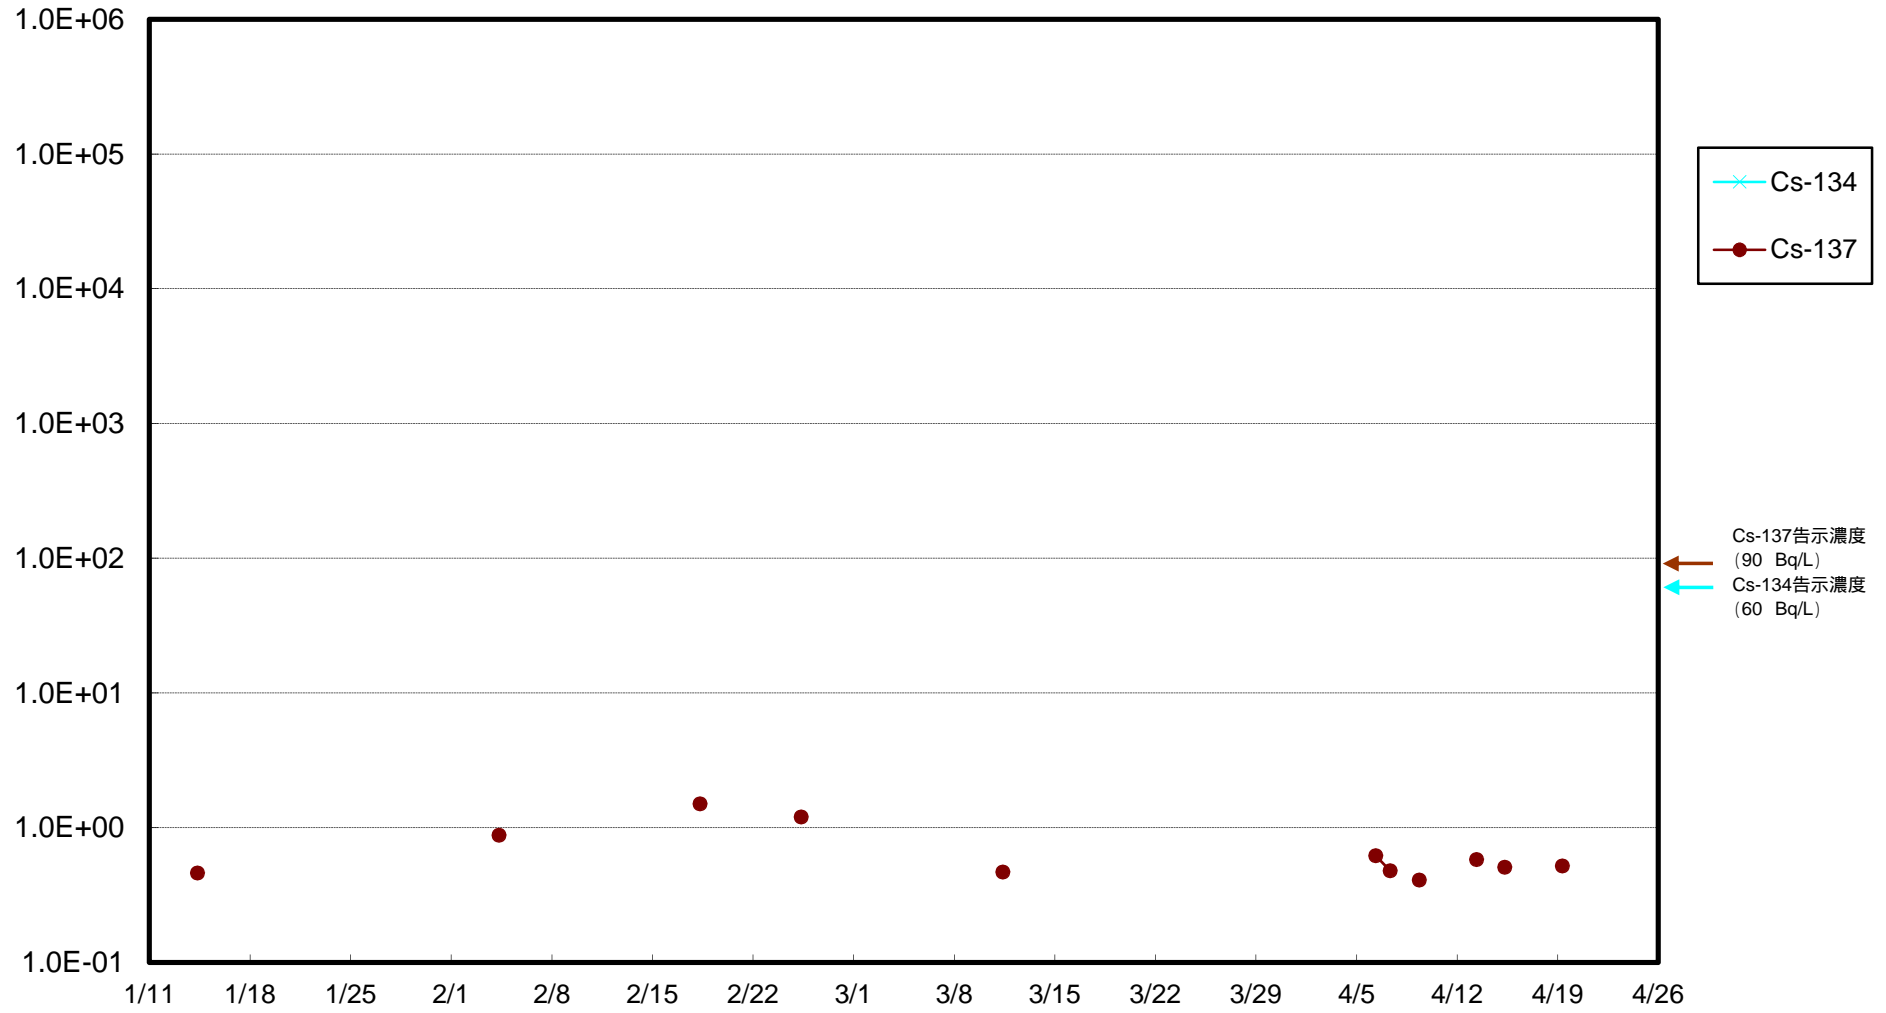

福島第一 物揚場前海水放射能濃度 (Bq / L)

福島第一 1~4号機取水口内北側海水(東波除堤北側)放射能濃度 (Bq / L)

福島第一 1~4号機取水口内南側(遮水壁前)海水放射能濃度 (Bq / L)

福島第一 6号機取水口前海水放射能濃度 (Bq / L)

福島第一 港湾口海水放射能濃度 (Bq / L)