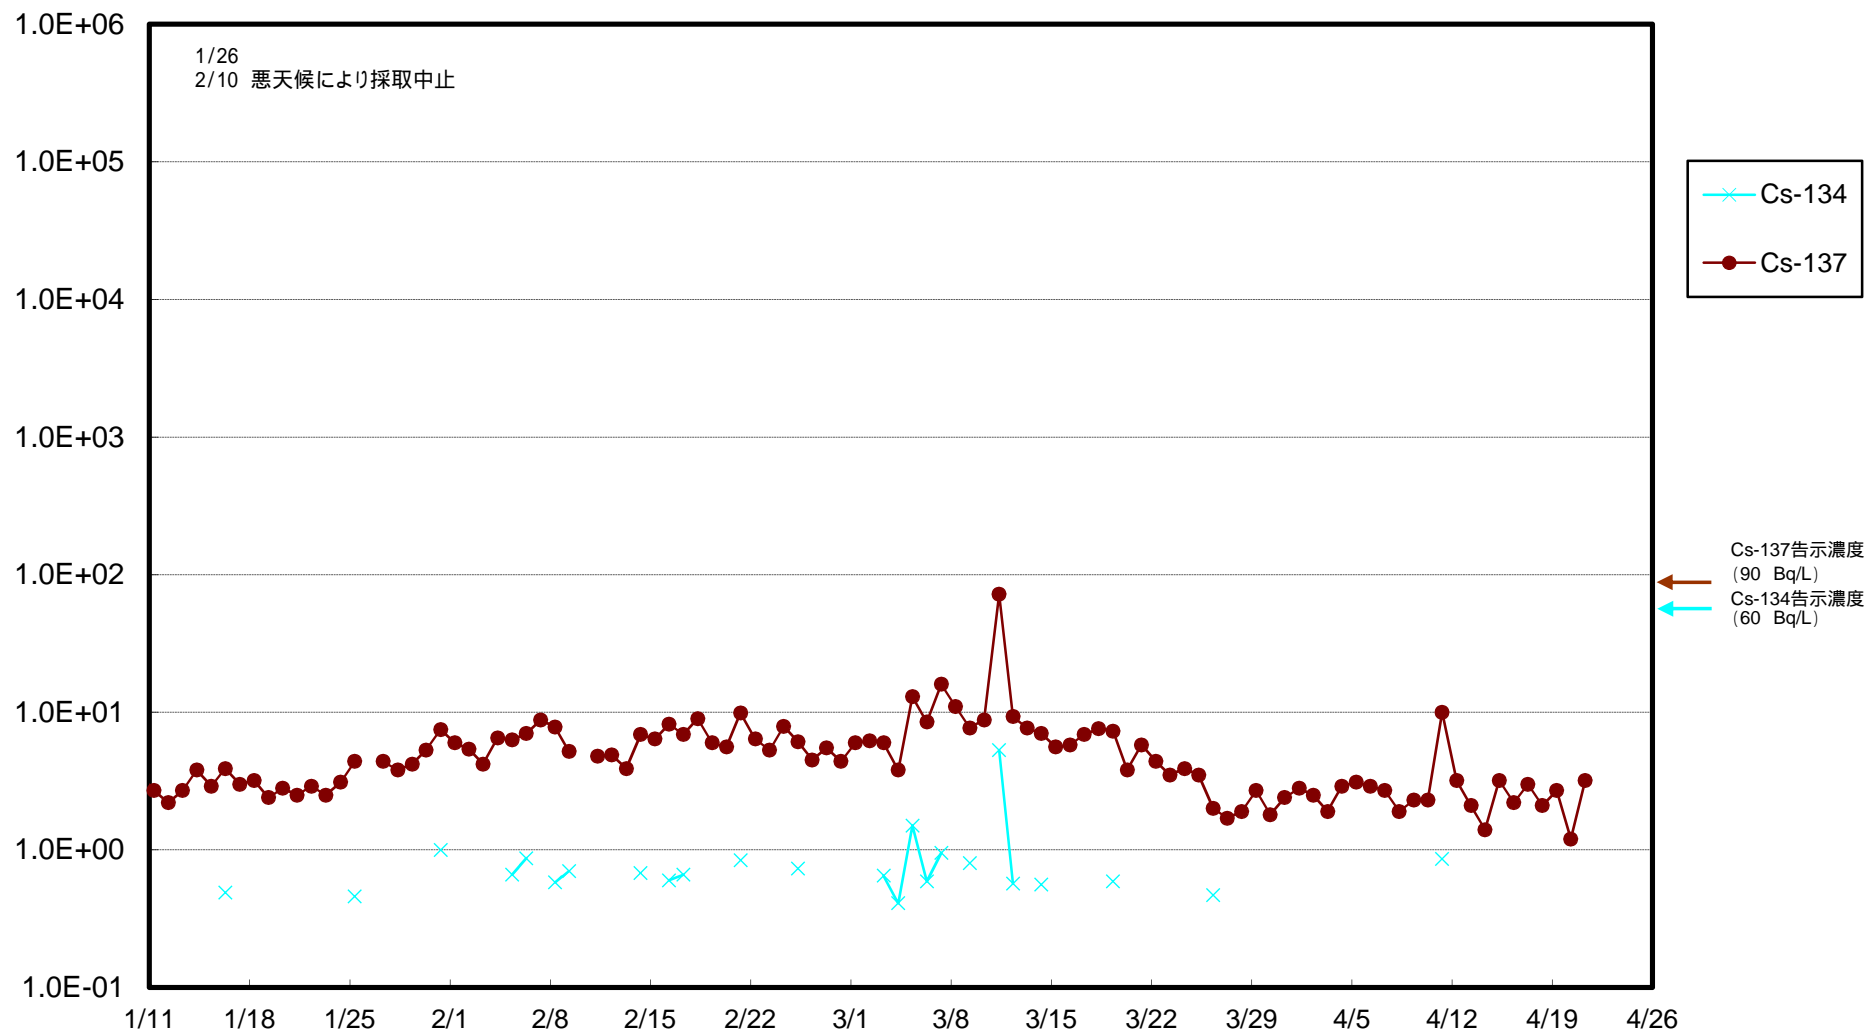

福島第一 物揚場前海水放射能濃度 (Bq / L)

福島第一 1~4号機取水口内北側海水(東波除堤北側)放射能濃度 (Bq / L)

福島第一 1~4号機取水口内南側(遮水壁前)海水放射能濃度 (Bq / L)

福島第一 6号機取水口前海水放射能濃度 (Bq / L)

福島第一 港湾口海水放射能濃度 (Bq / L)