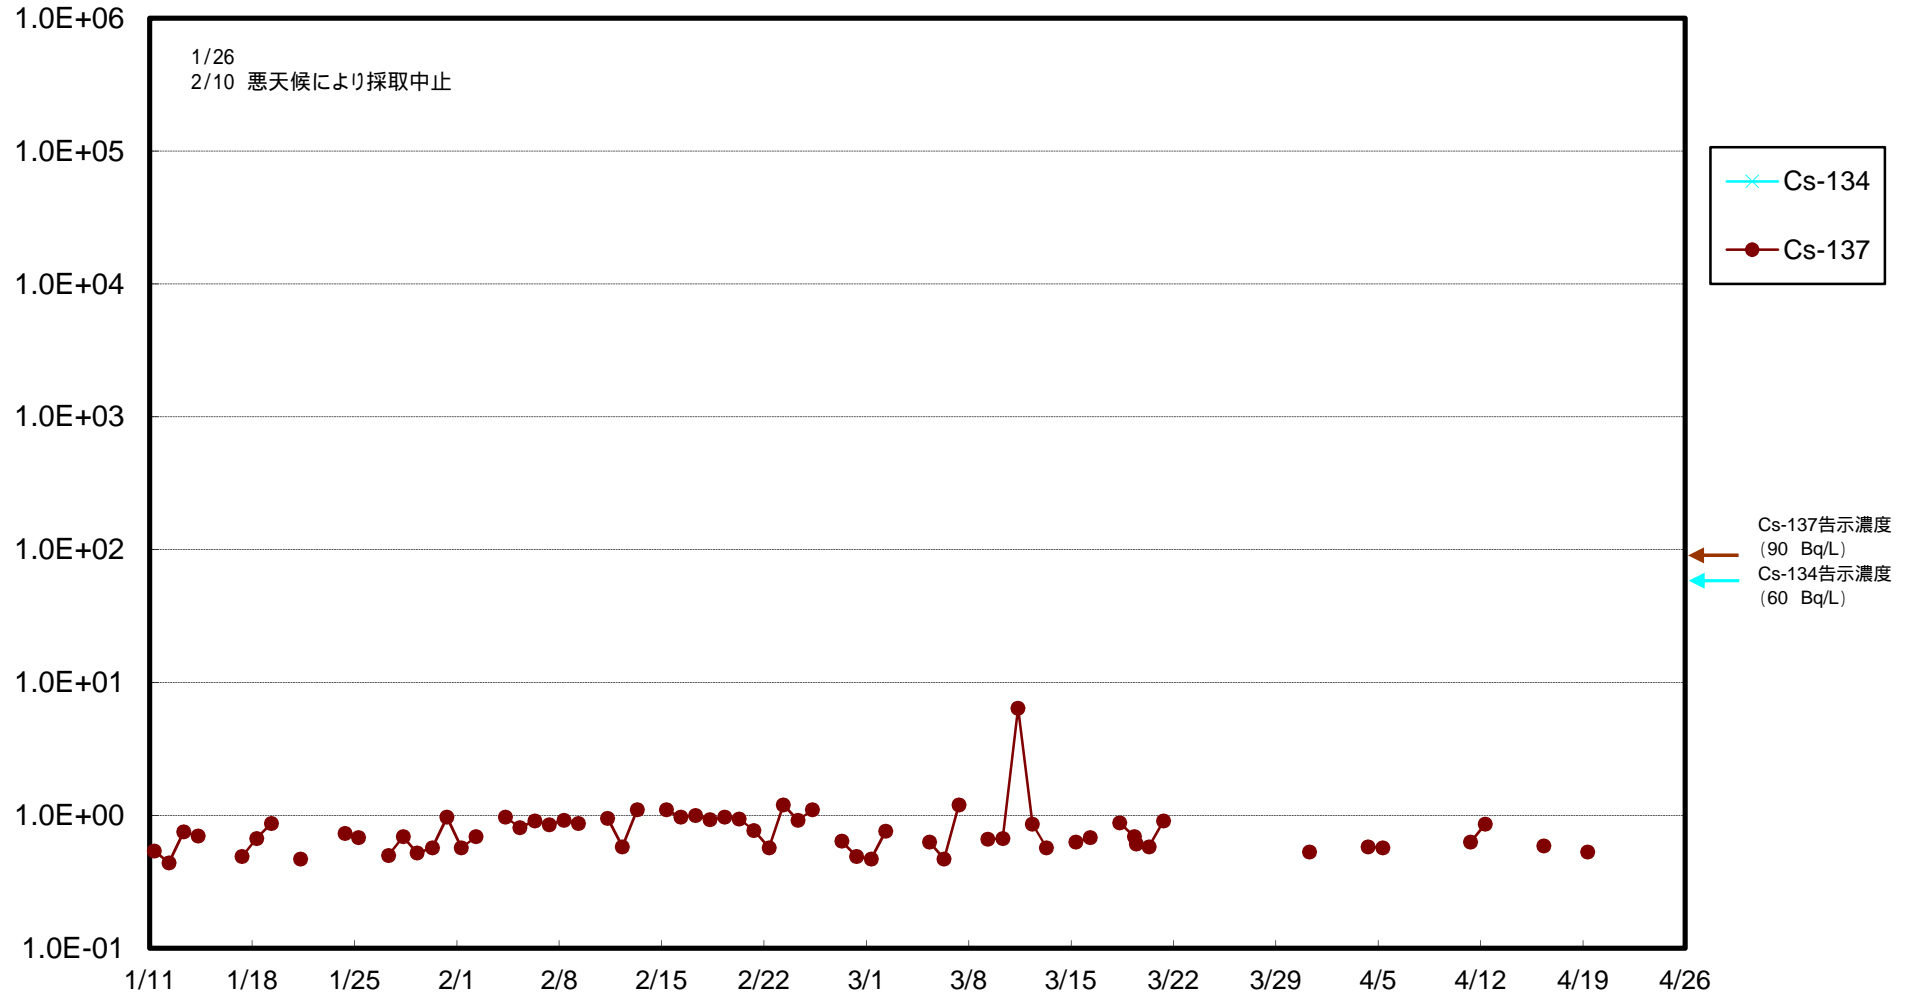

福島第一 物揚場前海水放射能濃度 (Bq / L)

福島第一 1~4号機取水口内北側海水(東波除堤北側)放射能濃度 (Bq / L)

福島第一 1~4号機取水口内南側(遮水壁前)海水放射能濃度 (Bq / L)

福島第一 6号機取水口前海水放射能濃度 (Bq / L)

福島第一 港湾口海水放射能濃度 (Bq / L)