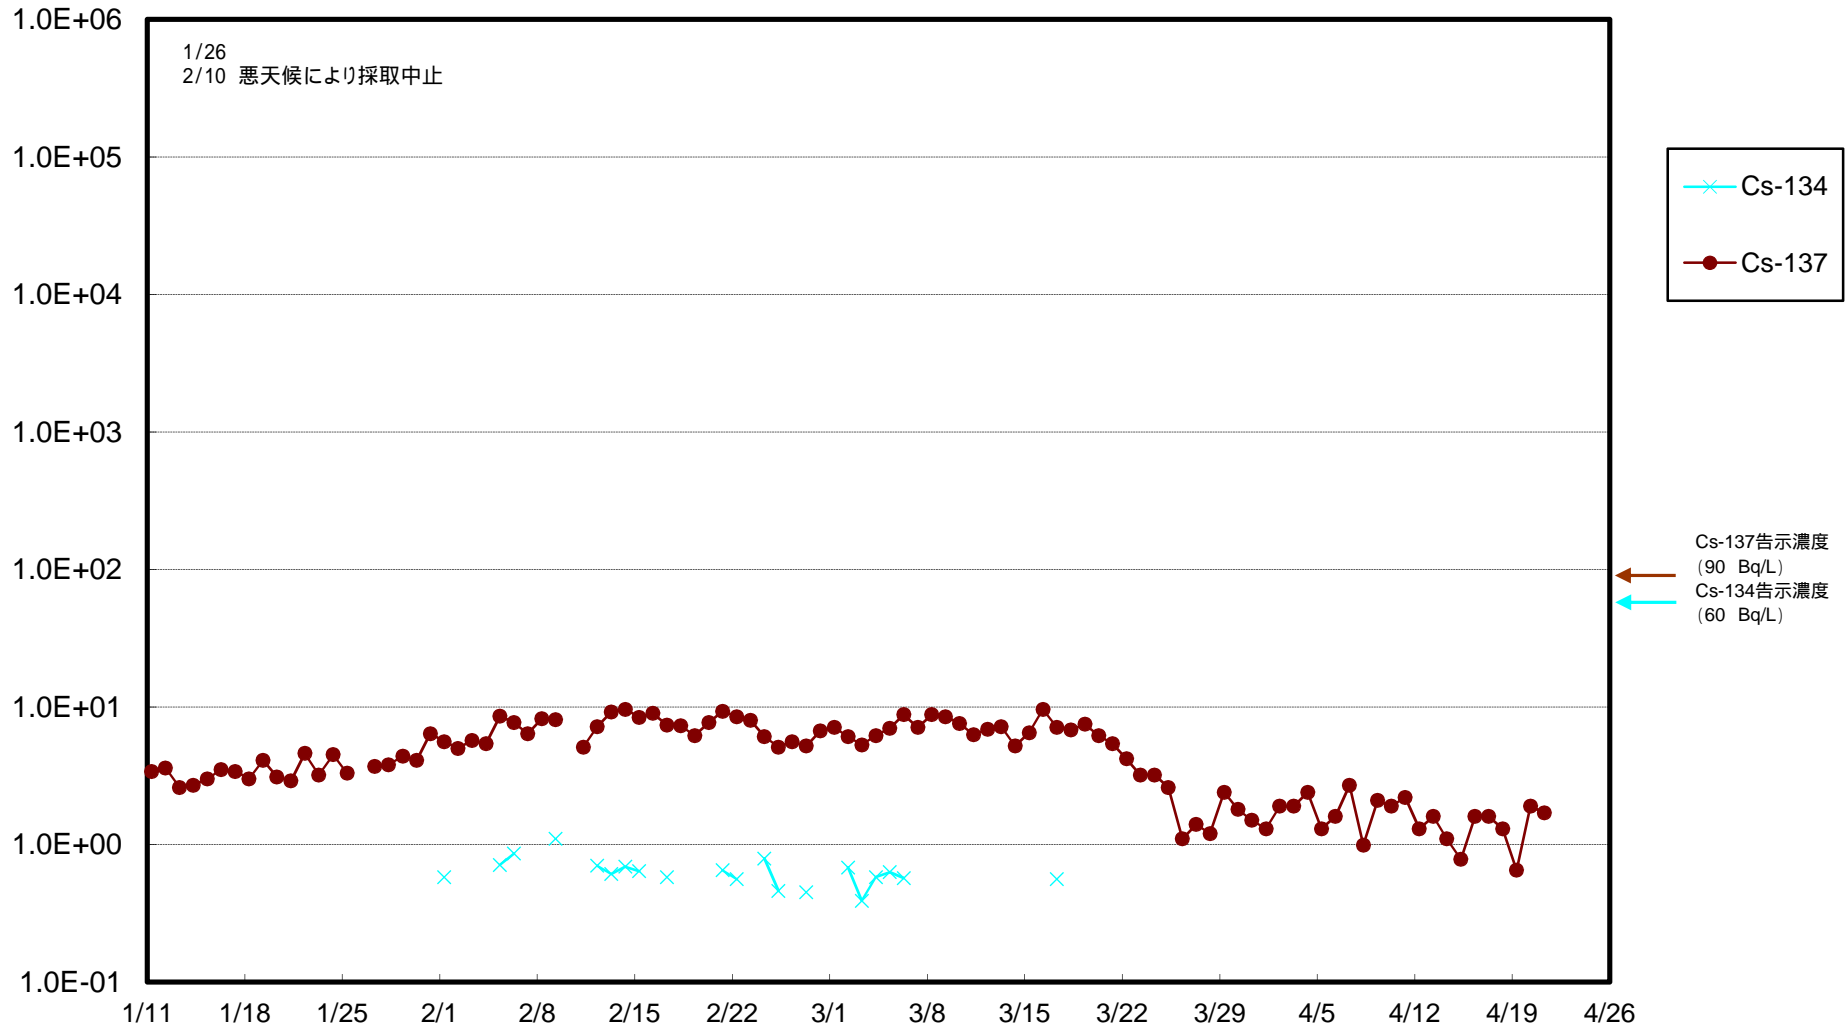

福島第一 物揚場前海水放射能濃度 (Bq / L)

福島第一 1~4号機取水口内北側海水(東波除堤北側)放射能濃度 (Bq / L)

福島第一 1~4号機取水口内南側(遮水壁前)海水放射能濃度 (Bq / L)

福島第一 6号機取水口前海水放射能濃度 (Bq / L)

福島第一 港湾口海水放射能濃度 (Bq / L)