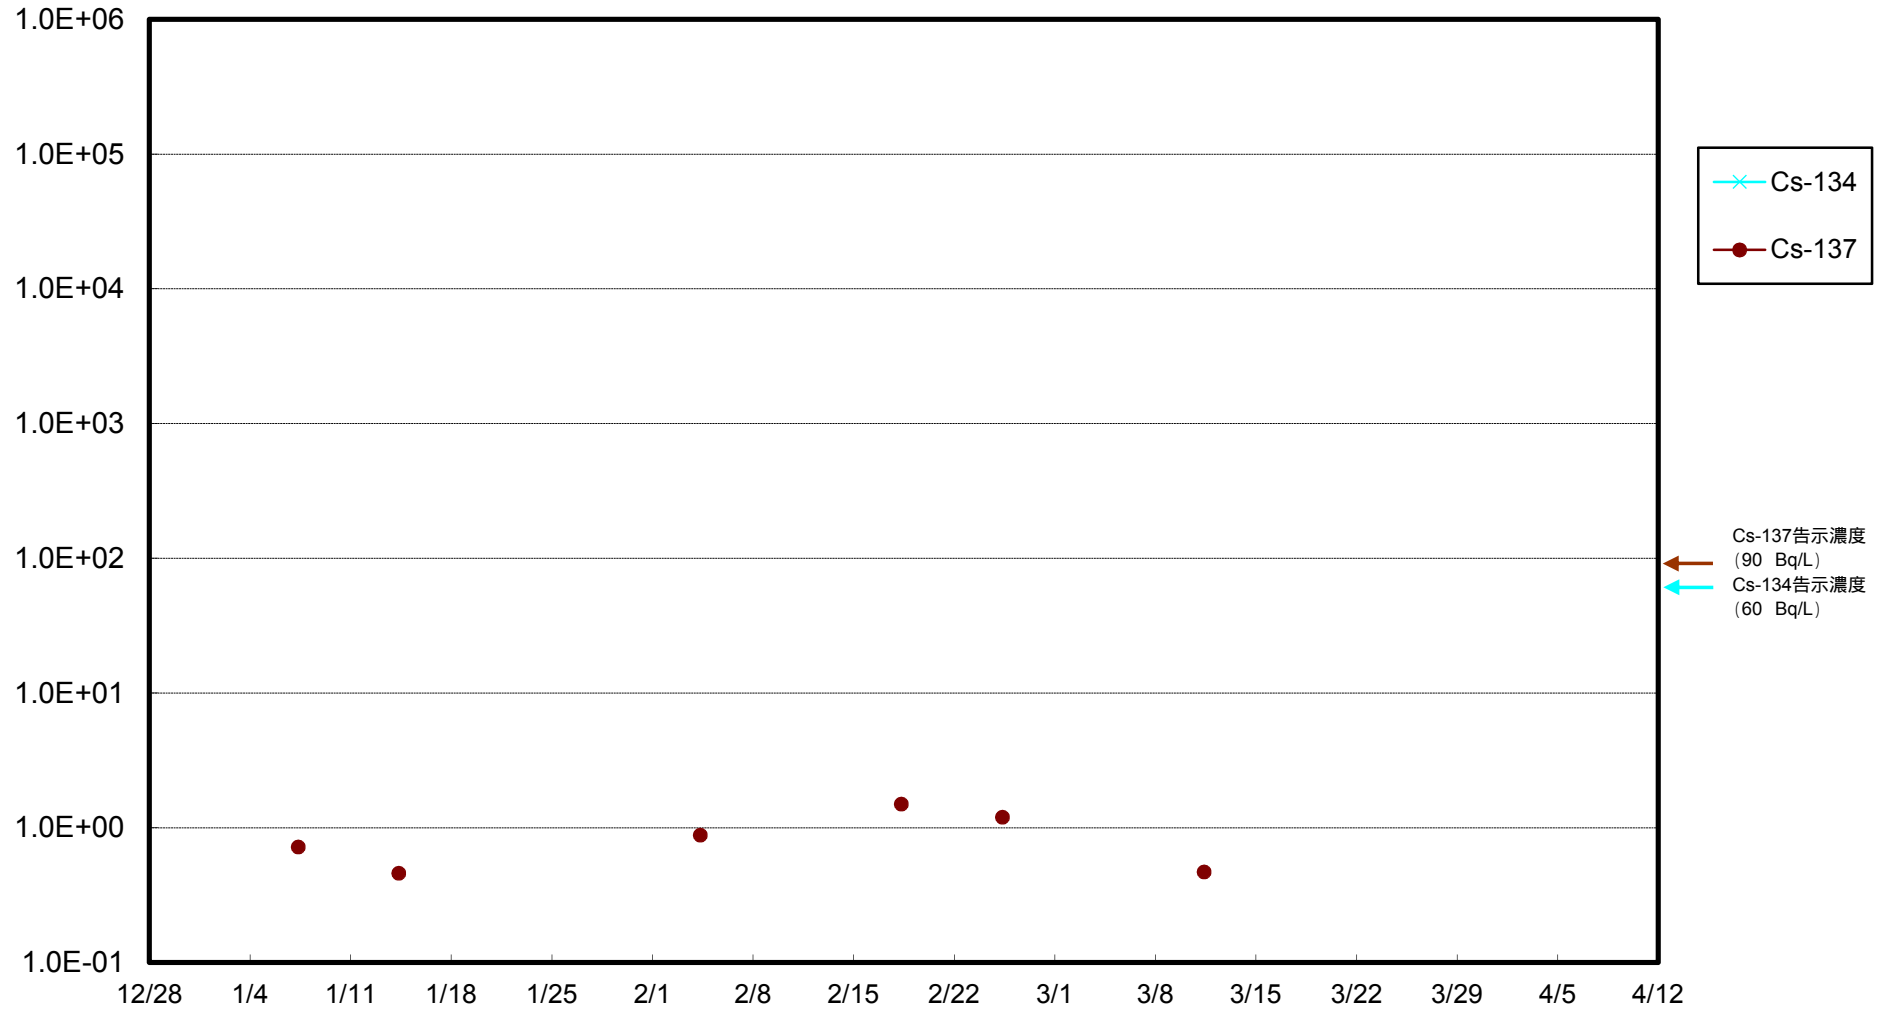

福島第一 物揚場前海水放射能濃度 (Bq / L)

福島第一 1~4号機取水口内北側海水(東波除堤北側)放射能濃度 (Bq / L)

福島第一 1~4号機取水口内南側(遮水壁前)海水放射能濃度 (Bq / L)

福島第一 6号機取水口前海水放射能濃度 (Bq / L)

福島第一 港湾口海水放射能濃度 (Bq / L)