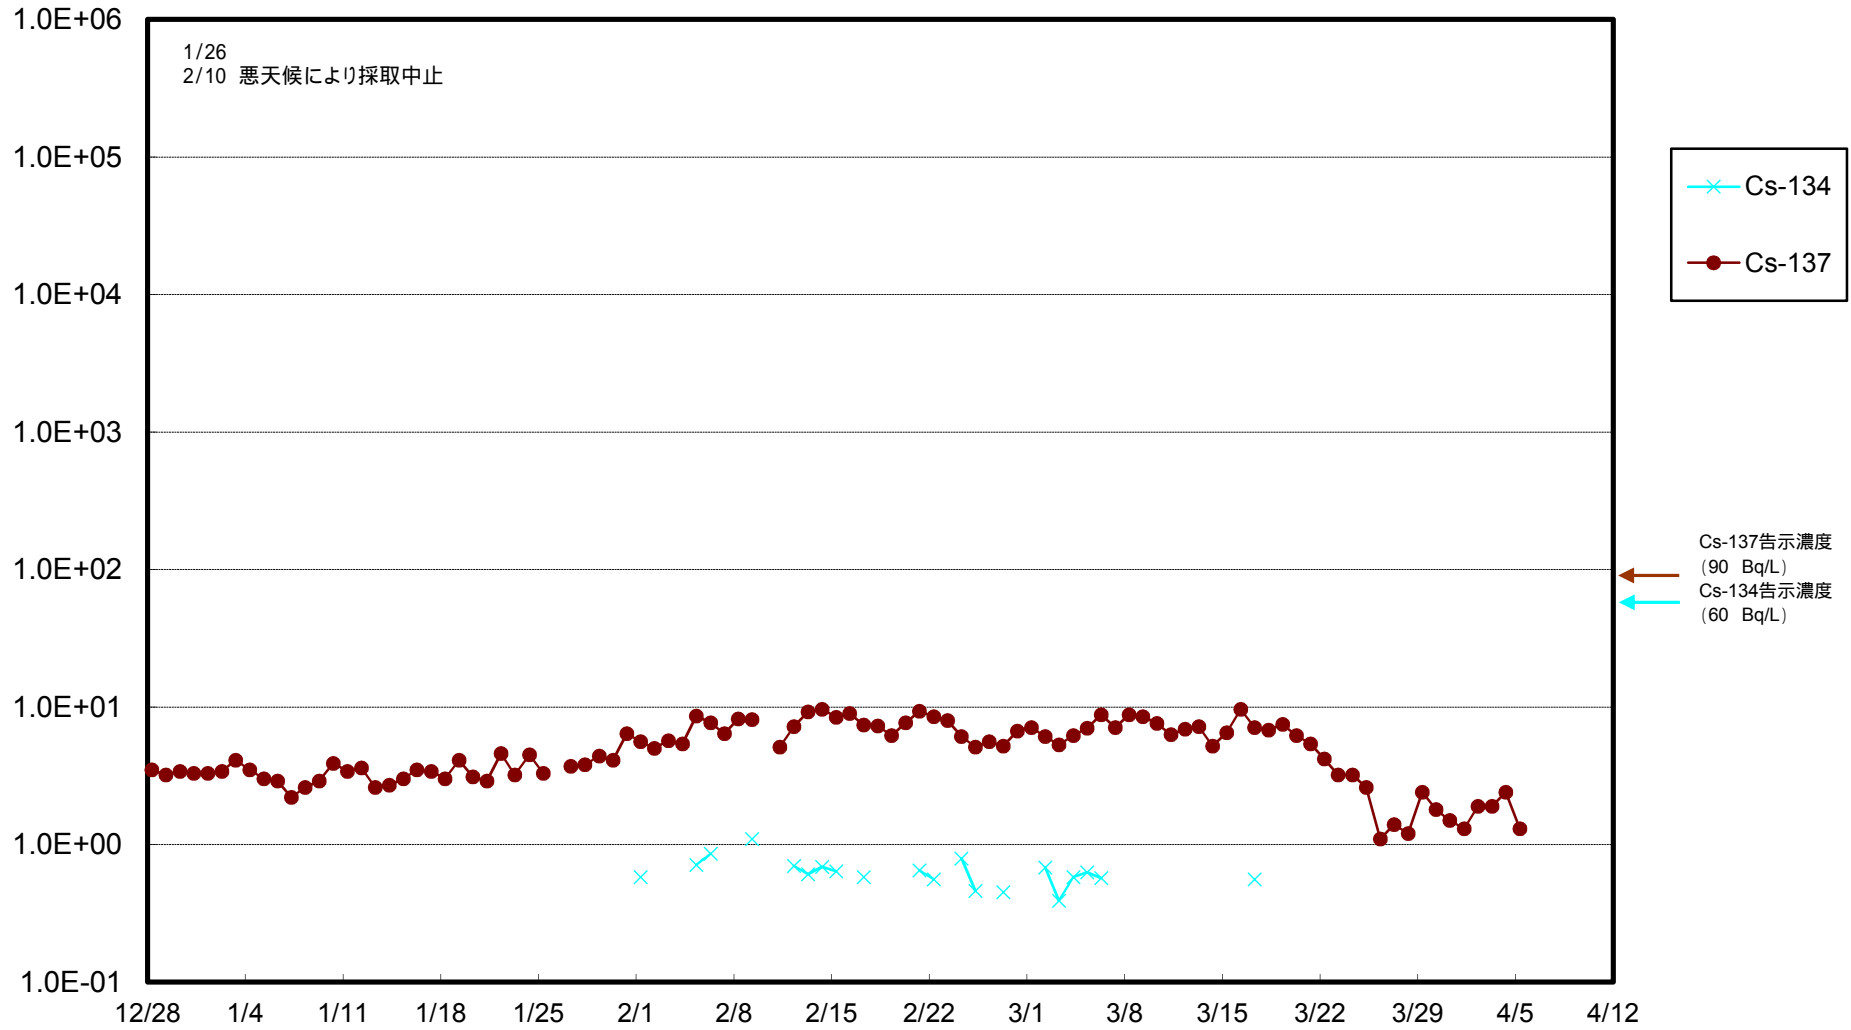

福島第一 物揚場前海水放射能濃度 (Bq / L)

福島第一 1~4号機取水口内北側海水(東波除堤北側)放射能濃度 (Bq / L)

福島第一 1~4号機取水口内南側(遮水壁前)海水放射能濃度 (Bq / L)

福島第一 6号機取水口前海水放射能濃度 (Bq / L)

福島第一 港湾口海水放射能濃度 (Bq / L)