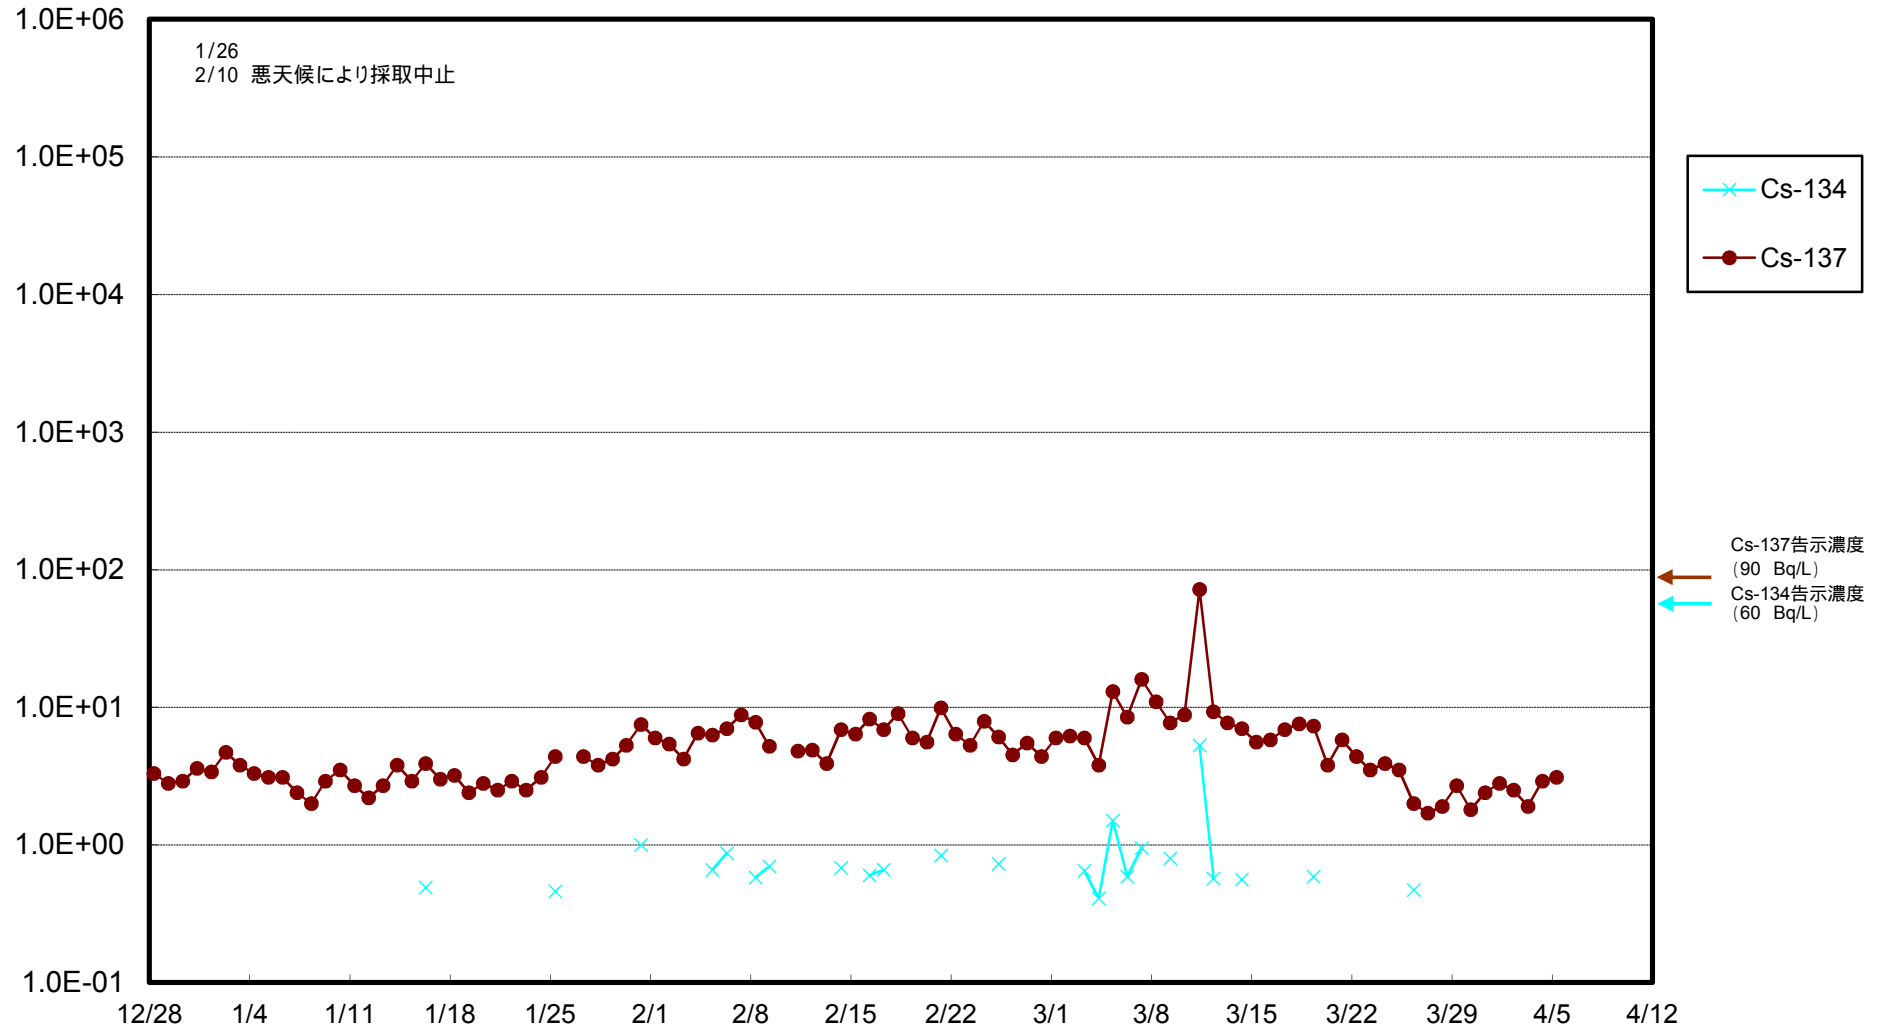

福島第一 物揚場前海水放射能濃度 (Bq / L)

福島第一 1~4号機取水口内北側海水(東波除堤北側)放射能濃度 (Bq / L)

福島第一 1~4号機取水口内南側(遮水壁前)海水放射能濃度 (Bq / L)

福島第一 6号機取水口前海水放射能濃度 (Bq / L)

福島第一 港湾口海水放射能濃度 (Bq / L)