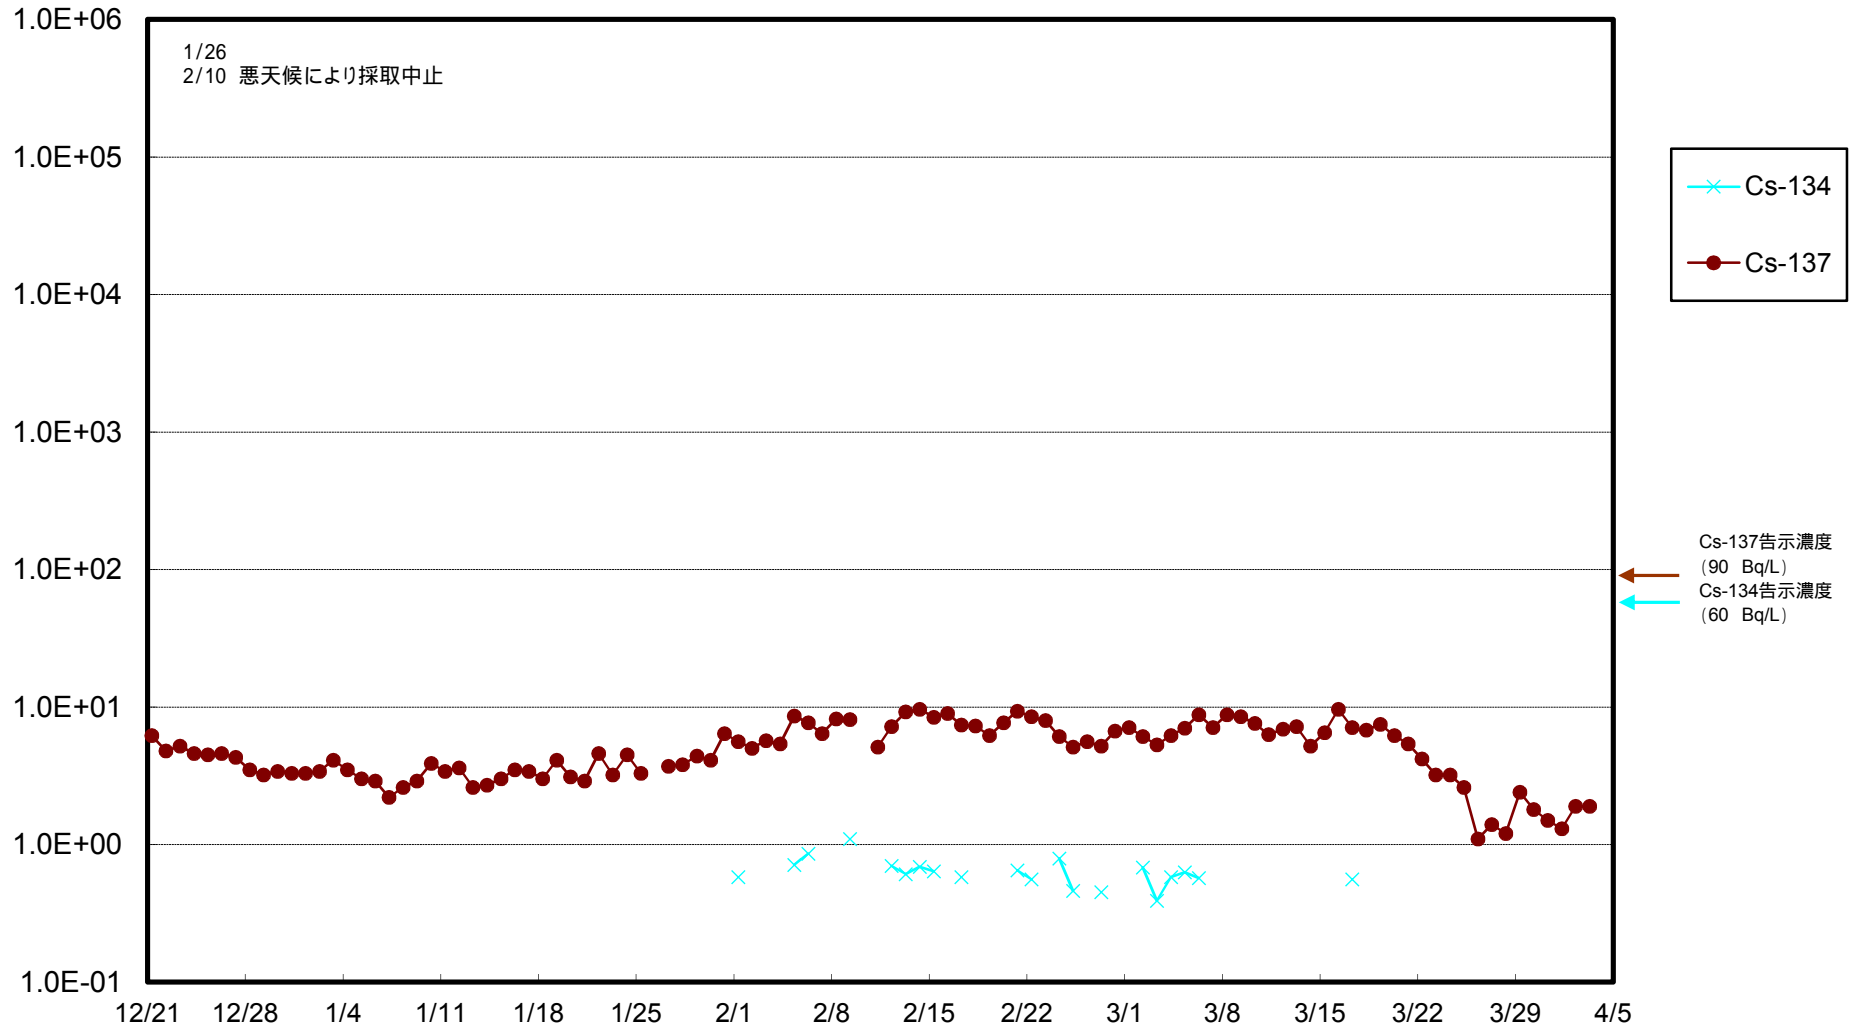

福島第一 物揚場前海水放射能濃度 (Bq / L)

福島第一 1~4号機取水口内北側海水(東波除堤北側)放射能濃度 (Bq / L)

福島第一 1~4号機取水口内南側(遮水壁前)海水放射能濃度 (Bq / L)

福島第一 6号機取水口前海水放射能濃度 (Bq / L)

福島第一 港湾口海水放射能濃度 (Bq / L)