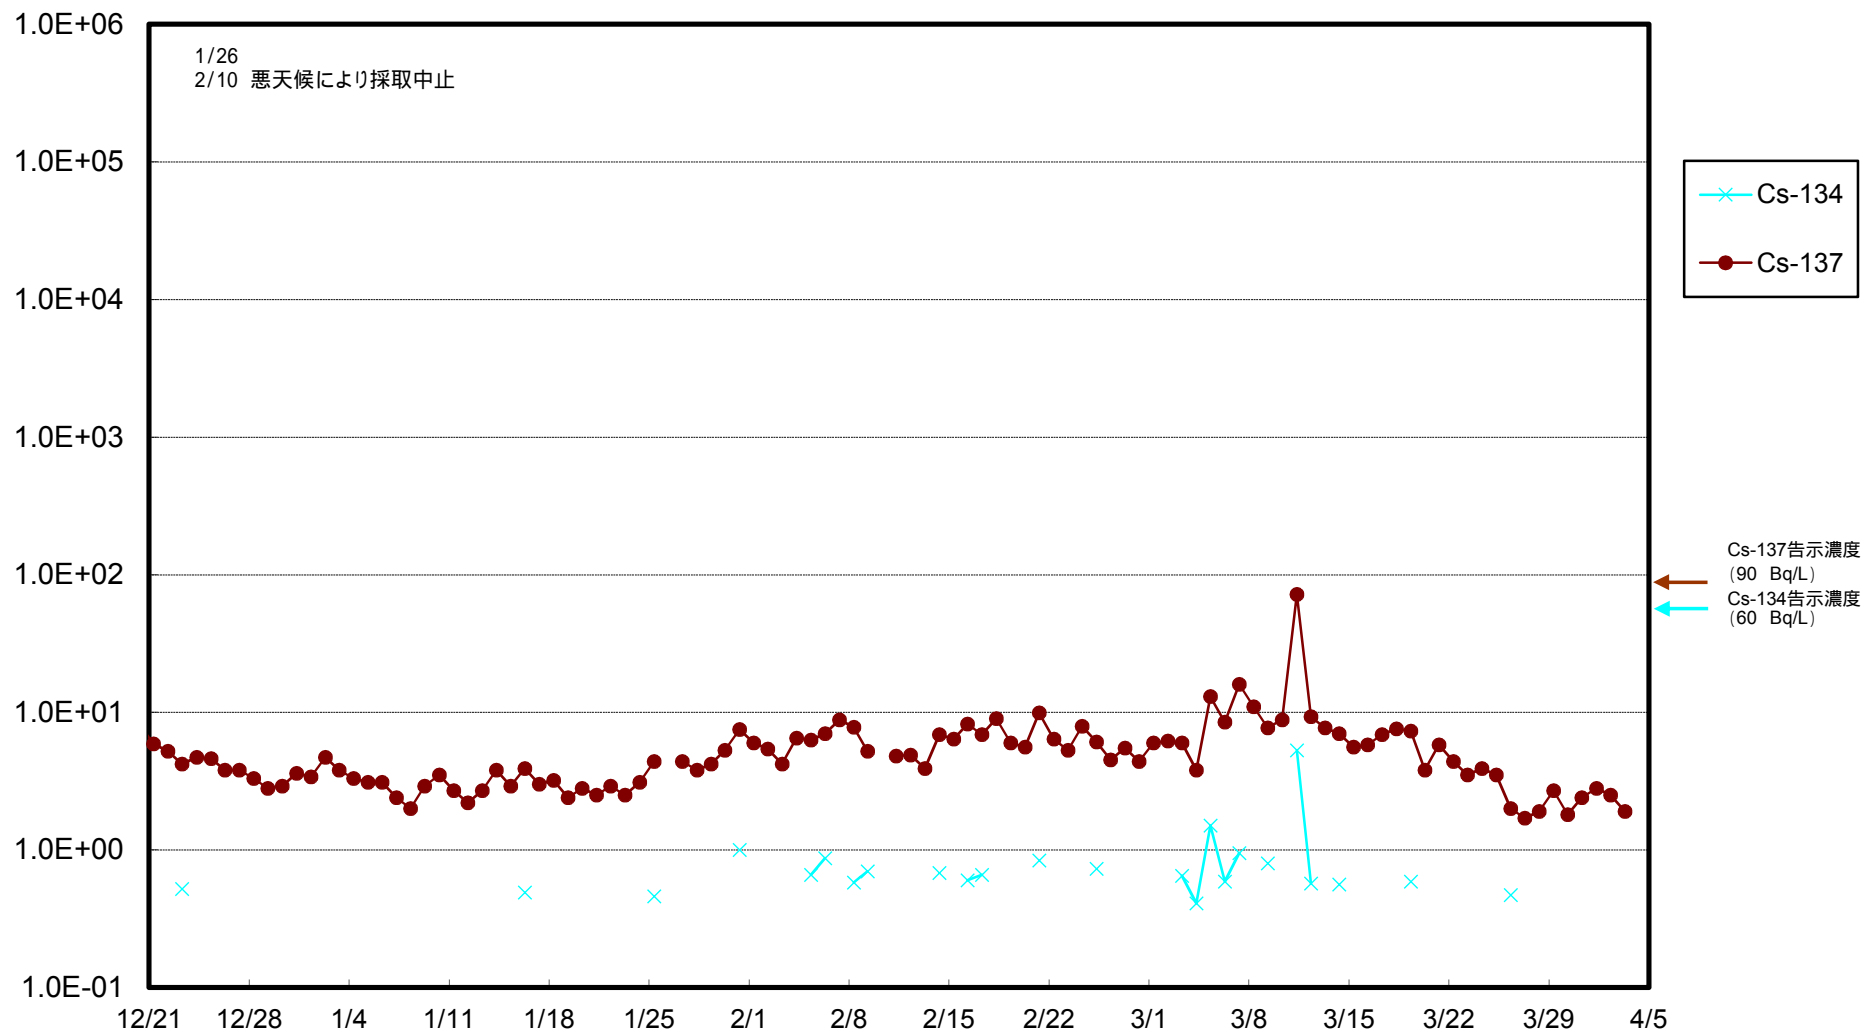

福島第一 物揚場前海水放射能濃度 (Bq / L)

福島第一 1~4号機取水口内北側海水(東波除堤北側)放射能濃度 (Bq / L)

福島第一 1~4号機取水口内南側(遮水壁前)海水放射能濃度 (Bq / L)

福島第一 6号機取水口前海水放射能濃度 (Bq / L)

福島第一 港湾口海水放射能濃度 (Bq / L)