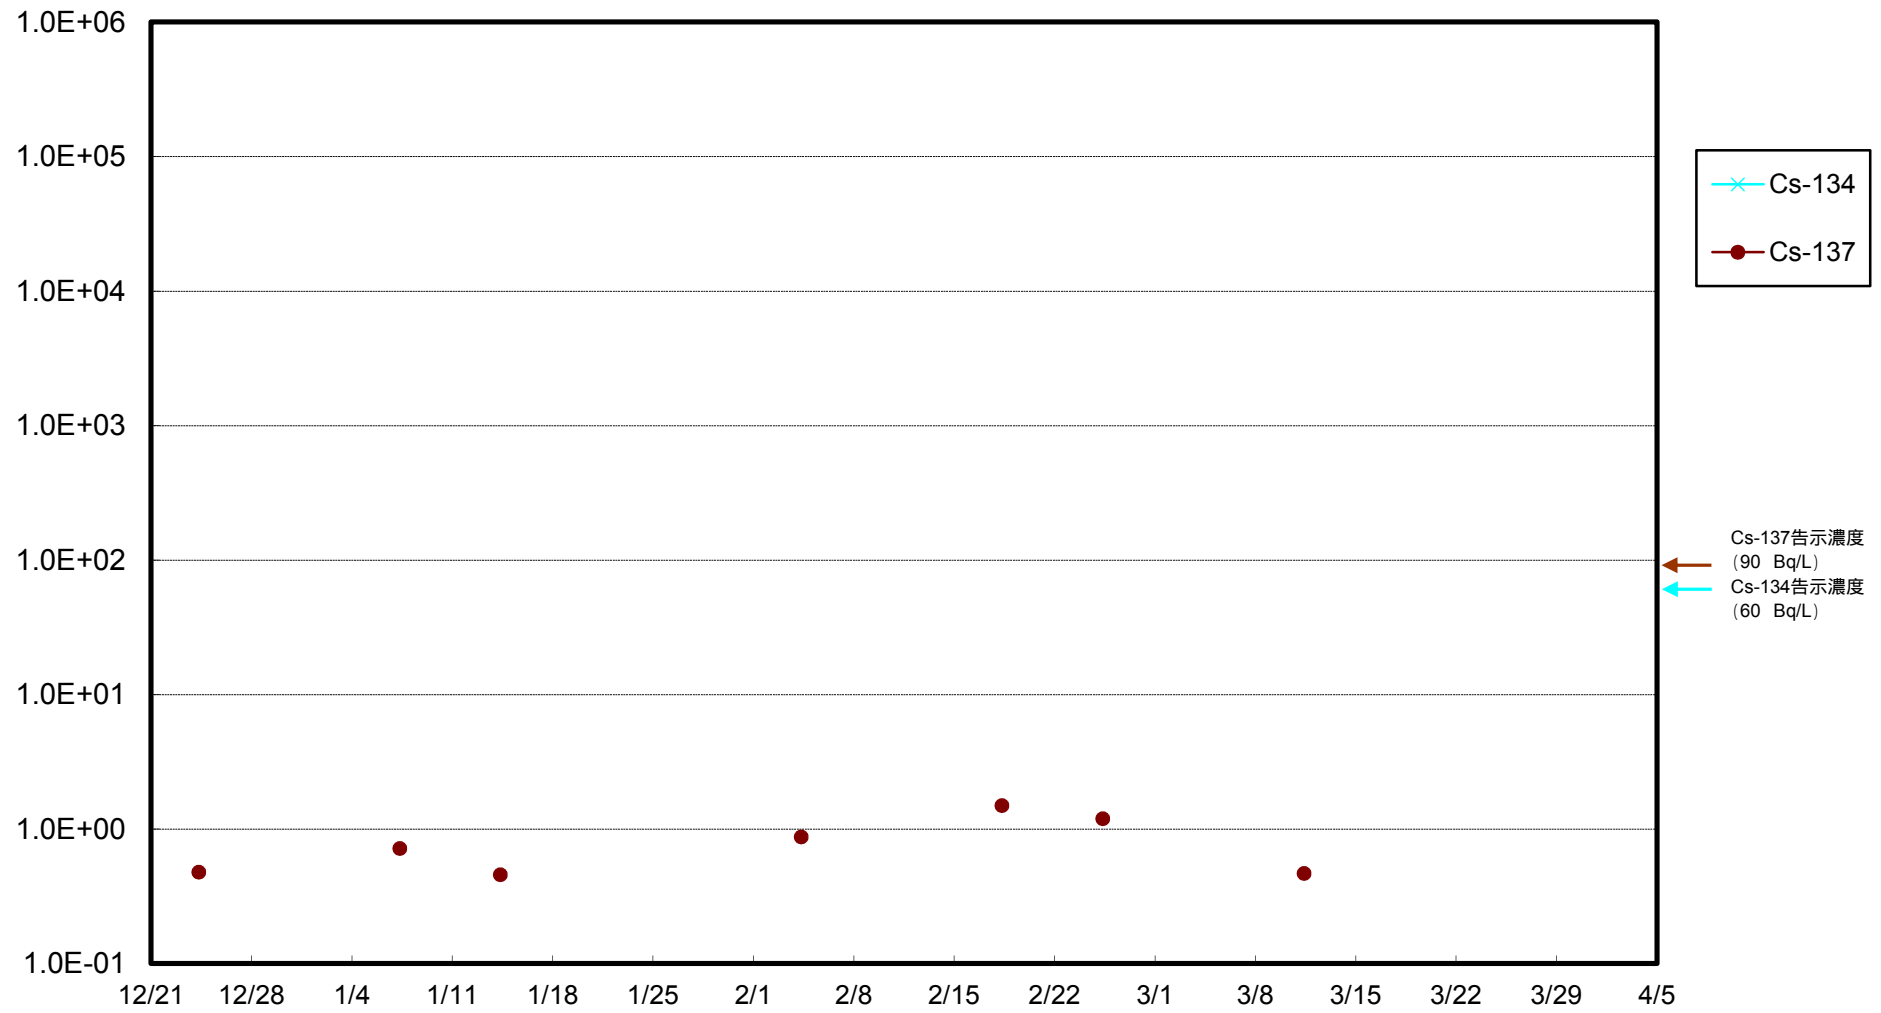

福島第一 物揚場前海水放射能濃度 (Bq / L)

福島第一 1~4号機取水口内北側海水(東波除堤北側)放射能濃度 (Bq / L)

福島第一 1~4号機取水口内南側(遮水壁前)海水放射能濃度 (Bq / L)

福島第一 6号機取水口前海水放射能濃度 (Bq / L)

福島第一 港湾口海水放射能濃度 (Bq / L)