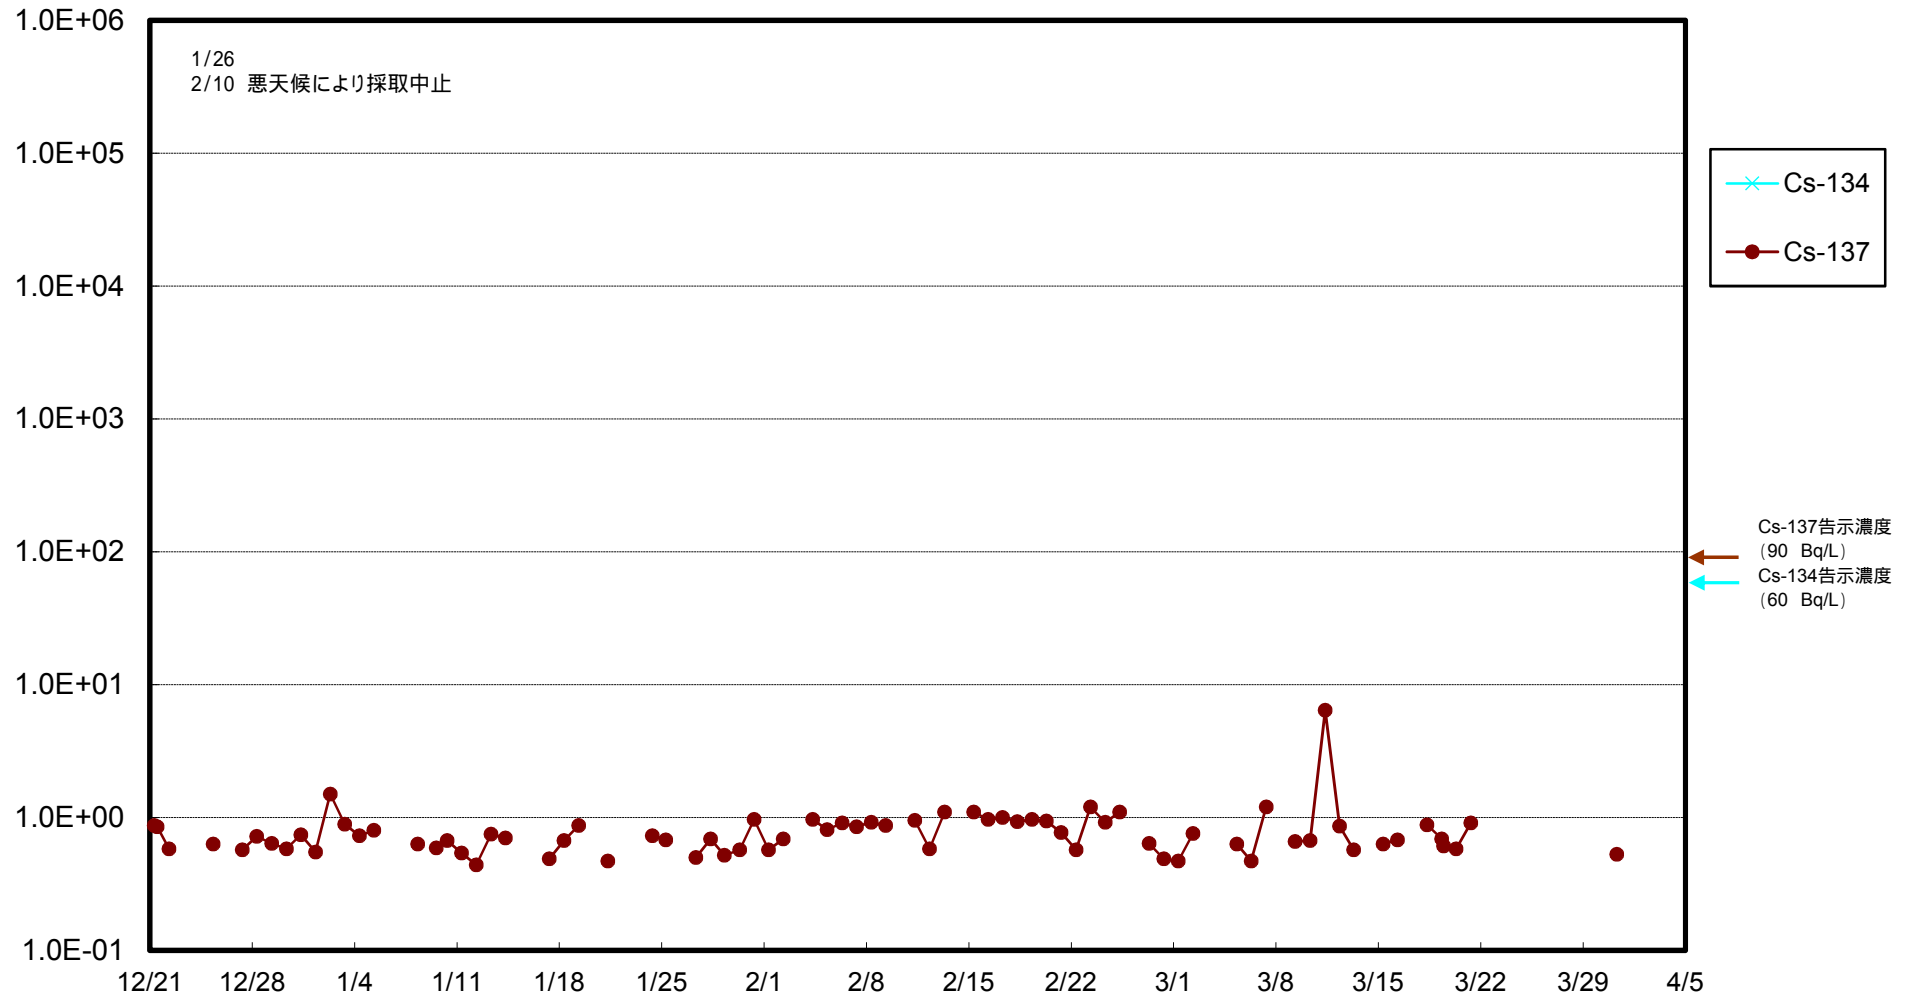

福島第一 物揚場前海水放射能濃度 (Bq / L)

福島第一 1~4号機取水口内北側海水(東波除堤北側)放射能濃度 (Bq / L)

福島第一 1~4号機取水口内南側(遮水壁前)海水放射能濃度 (Bq / L)

福島第一 6号機取水口前海水放射能濃度 (Bq / L)

福島第一 港湾口海水放射能濃度 (Bq / L)