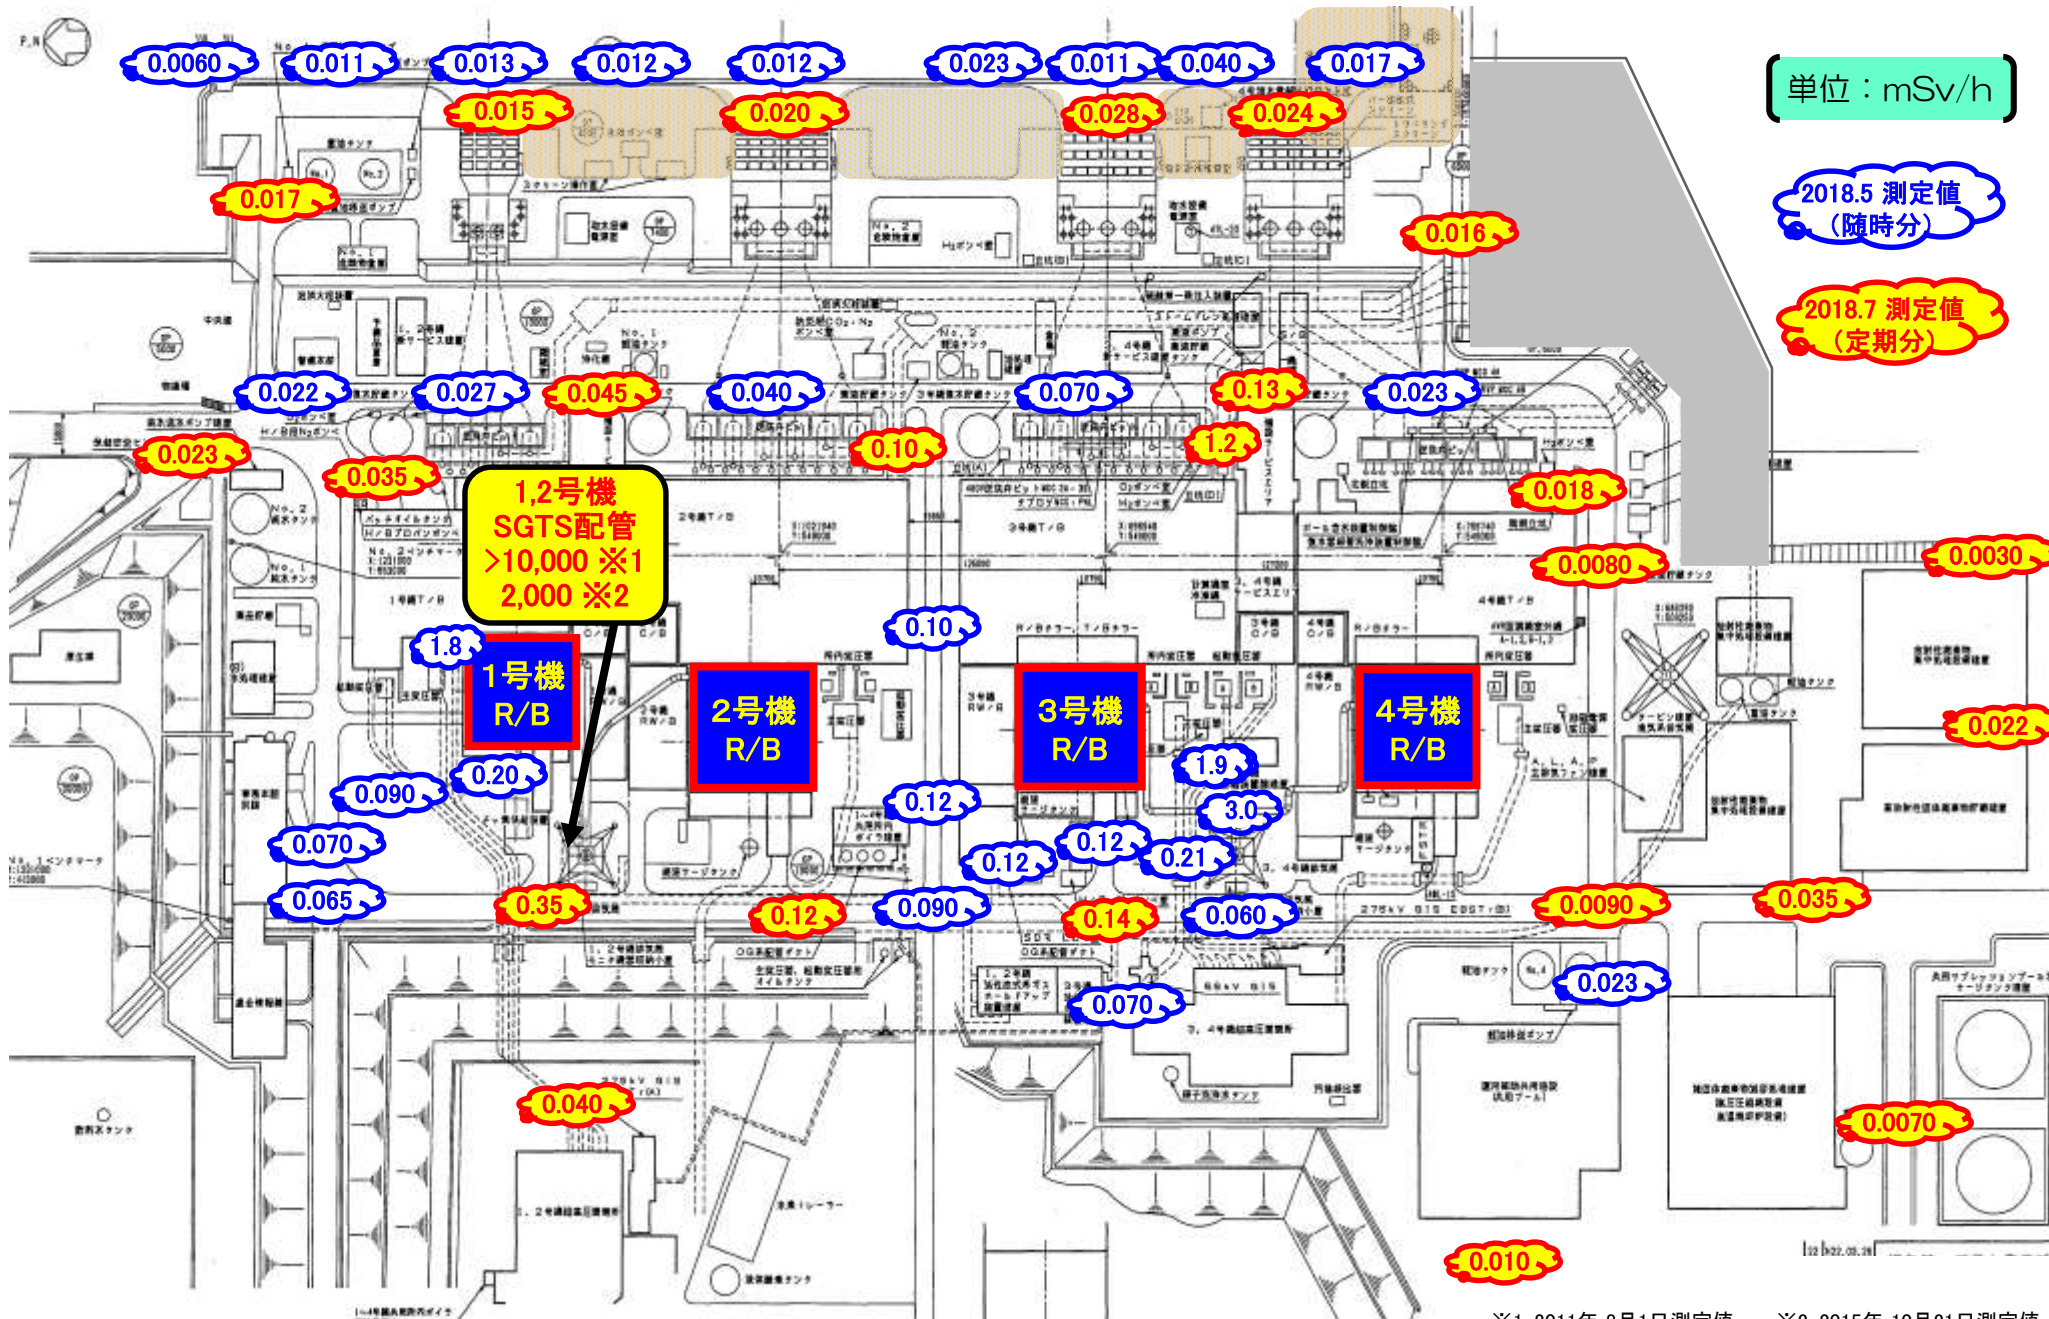

# 福島第一サーベイマップ (2018年7月分)

単位：mSv/h

2018.5 測定値 (随时分)

2018.7 測定値 (定期分)

※1:2011年 8月1日測定値    ※2:2015年 10月21日測定値