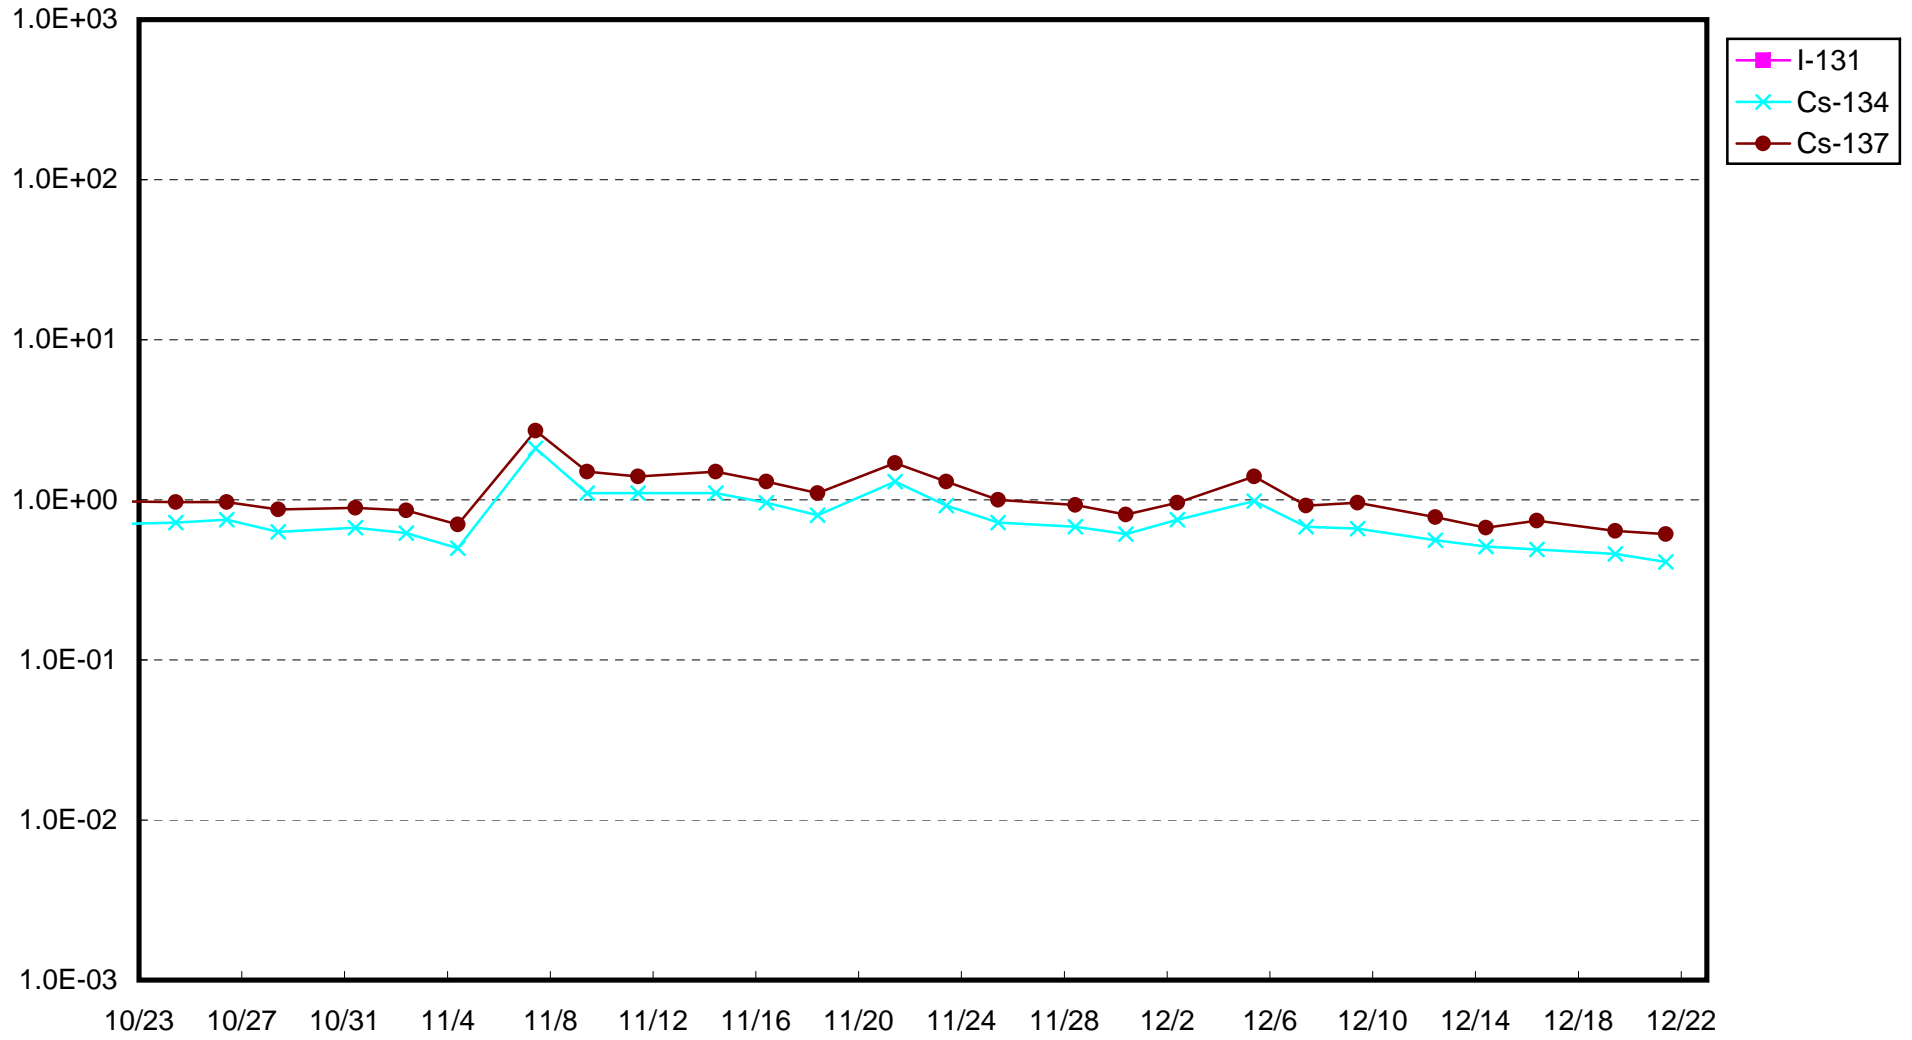

福島第一 1号機サブドレン放射能濃度 (Bq / cm³)

福島第一 2号機サブドレン放射能濃度 (Bq / cm³)

福島第一 3号機サブドレン放射能濃度 (Bq / cm³)

福島第一 4号機サブドレン放射能濃度 (Bq / cm³)

福島第一 5号機サブドレン放射能濃度 (Bq / cm³)

福島第一 6号機サブドレン放射能濃度 (Bq / cm³)

福島第一 構内深井戸放射能濃度 (Bq / cm³)