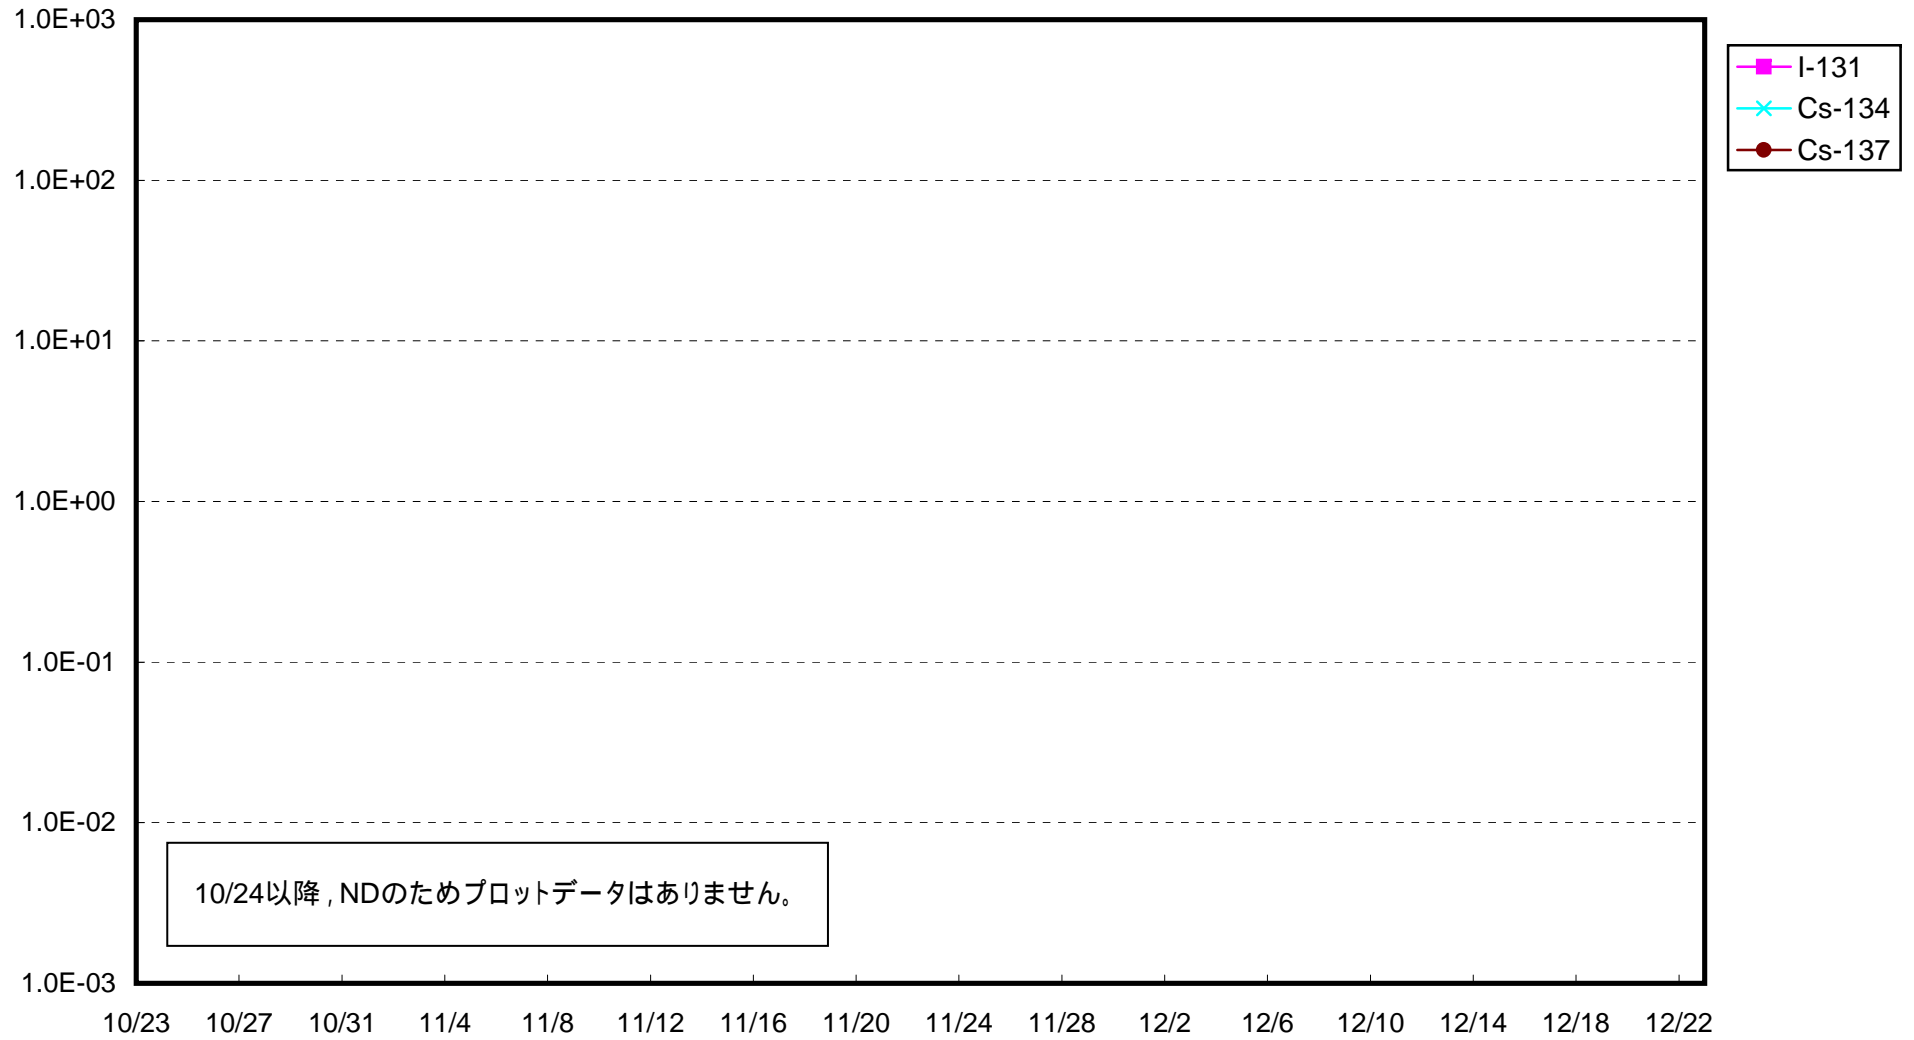

福島第一 1号機サブドレン放射能濃度 (Bq / cm³)

福島第一 2号機サブドレン放射能濃度 (Bq / cm³)

福島第一 3号機サブドレン放射能濃度 (Bq / cm³)

福島第一 4号機サブドレン放射能濃度 (Bq / cm³)

福島第一 5号機サブドレン放射能濃度 (Bq / cm³)

福島第一 6号機サブドレン放射能濃度 (Bq / cm³)

福島第一 構内深井戸放射能濃度 (Bq / cm³)