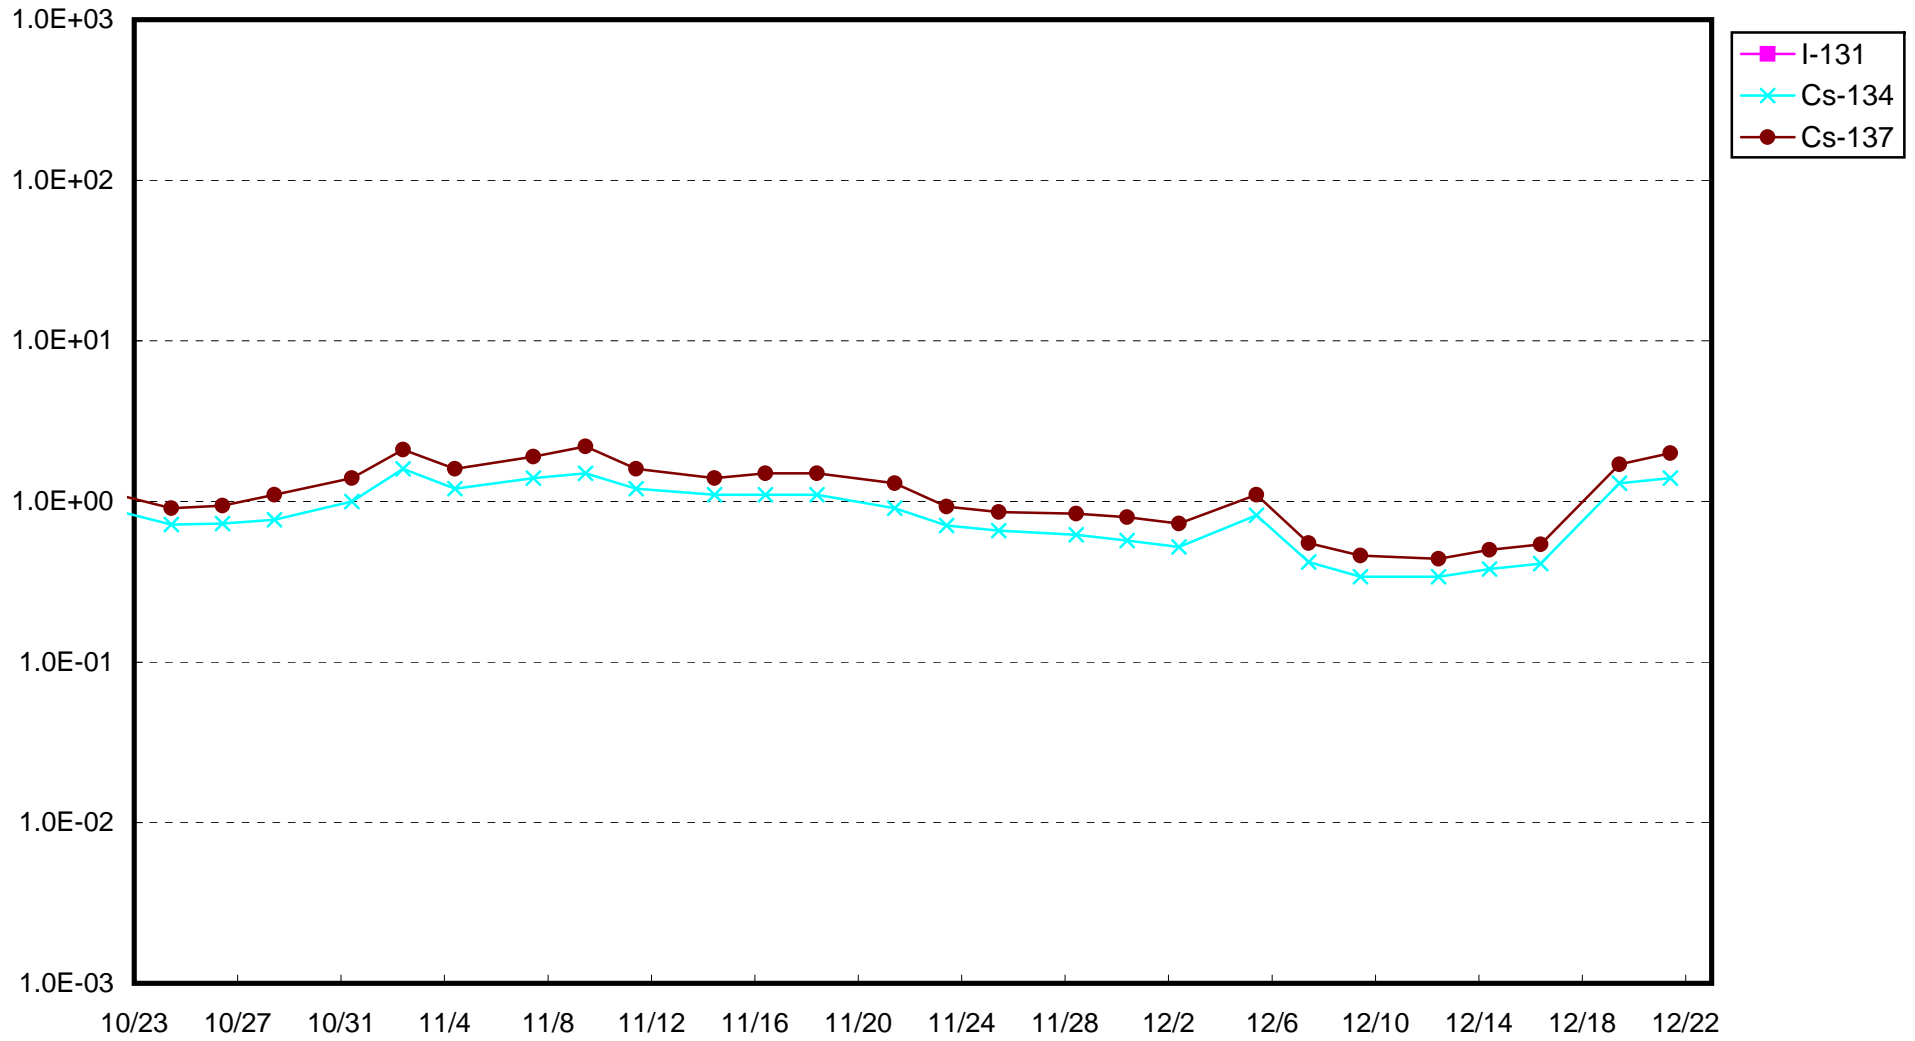

福島第一 1号機サブドレン放射能濃度 (Bq / cm³)

福島第一 2号機サブドレン放射能濃度 (Bq / cm³)

福島第一 3号機サブドレン放射能濃度 (Bq / cm³)

福島第一 4号機サブドレン放射能濃度 (Bq / cm³)

福島第一 5号機サブドレン放射能濃度 (Bq / cm³)

福島第一 6号機サブドレン放射能濃度 (Bq / cm³)

福島第一 構内深井戸放射能濃度 (Bq / cm³)