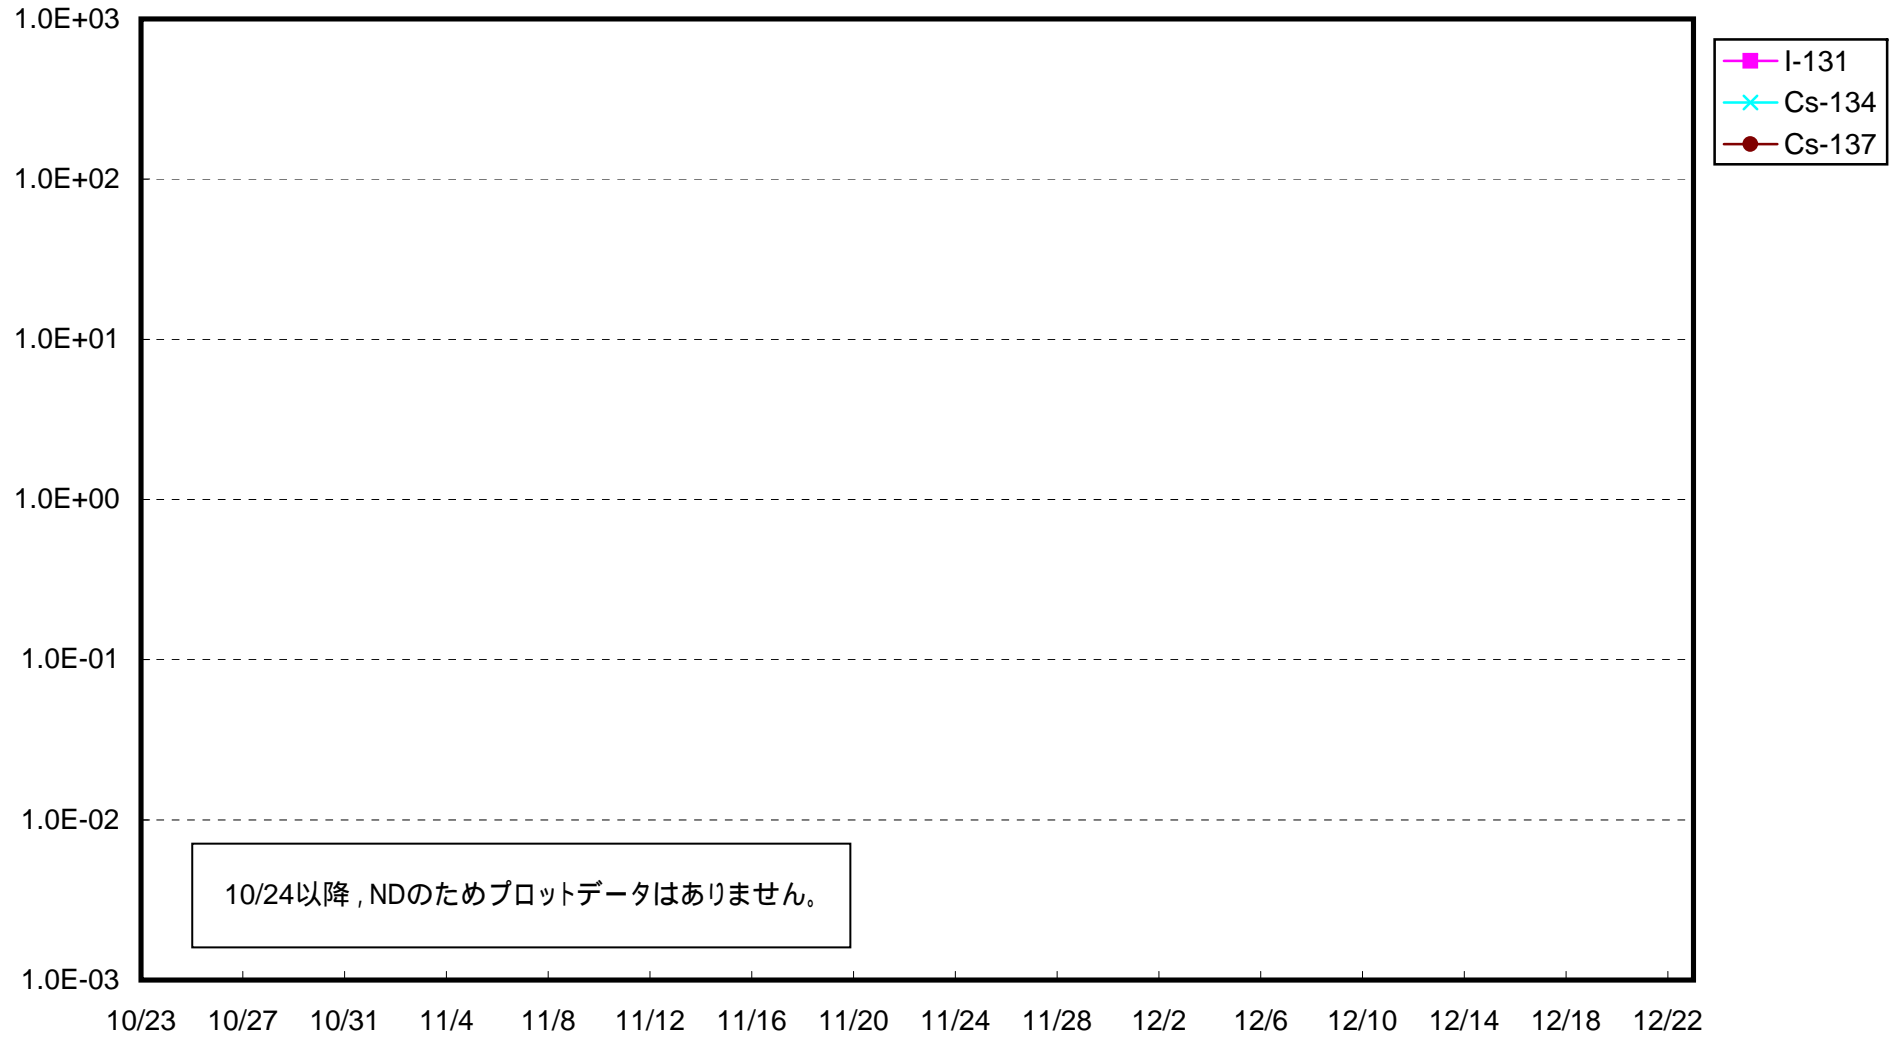

福島第一 1号機サブドレン放射能濃度 (Bq / cm³)

福島第一 2号機サブドレン放射能濃度 (Bq / cm³)

福島第一 3号機サブドレン放射能濃度 (Bq / cm³)

福島第一 4号機サブドレン放射能濃度 (Bq / cm³)

福島第一 5号機サブドレン放射能濃度 (Bq / cm³)

福島第一 6号機サブドレン放射能濃度 (Bq / cm³)

福島第一 構内深井戸放射能濃度 (Bq / cm³)