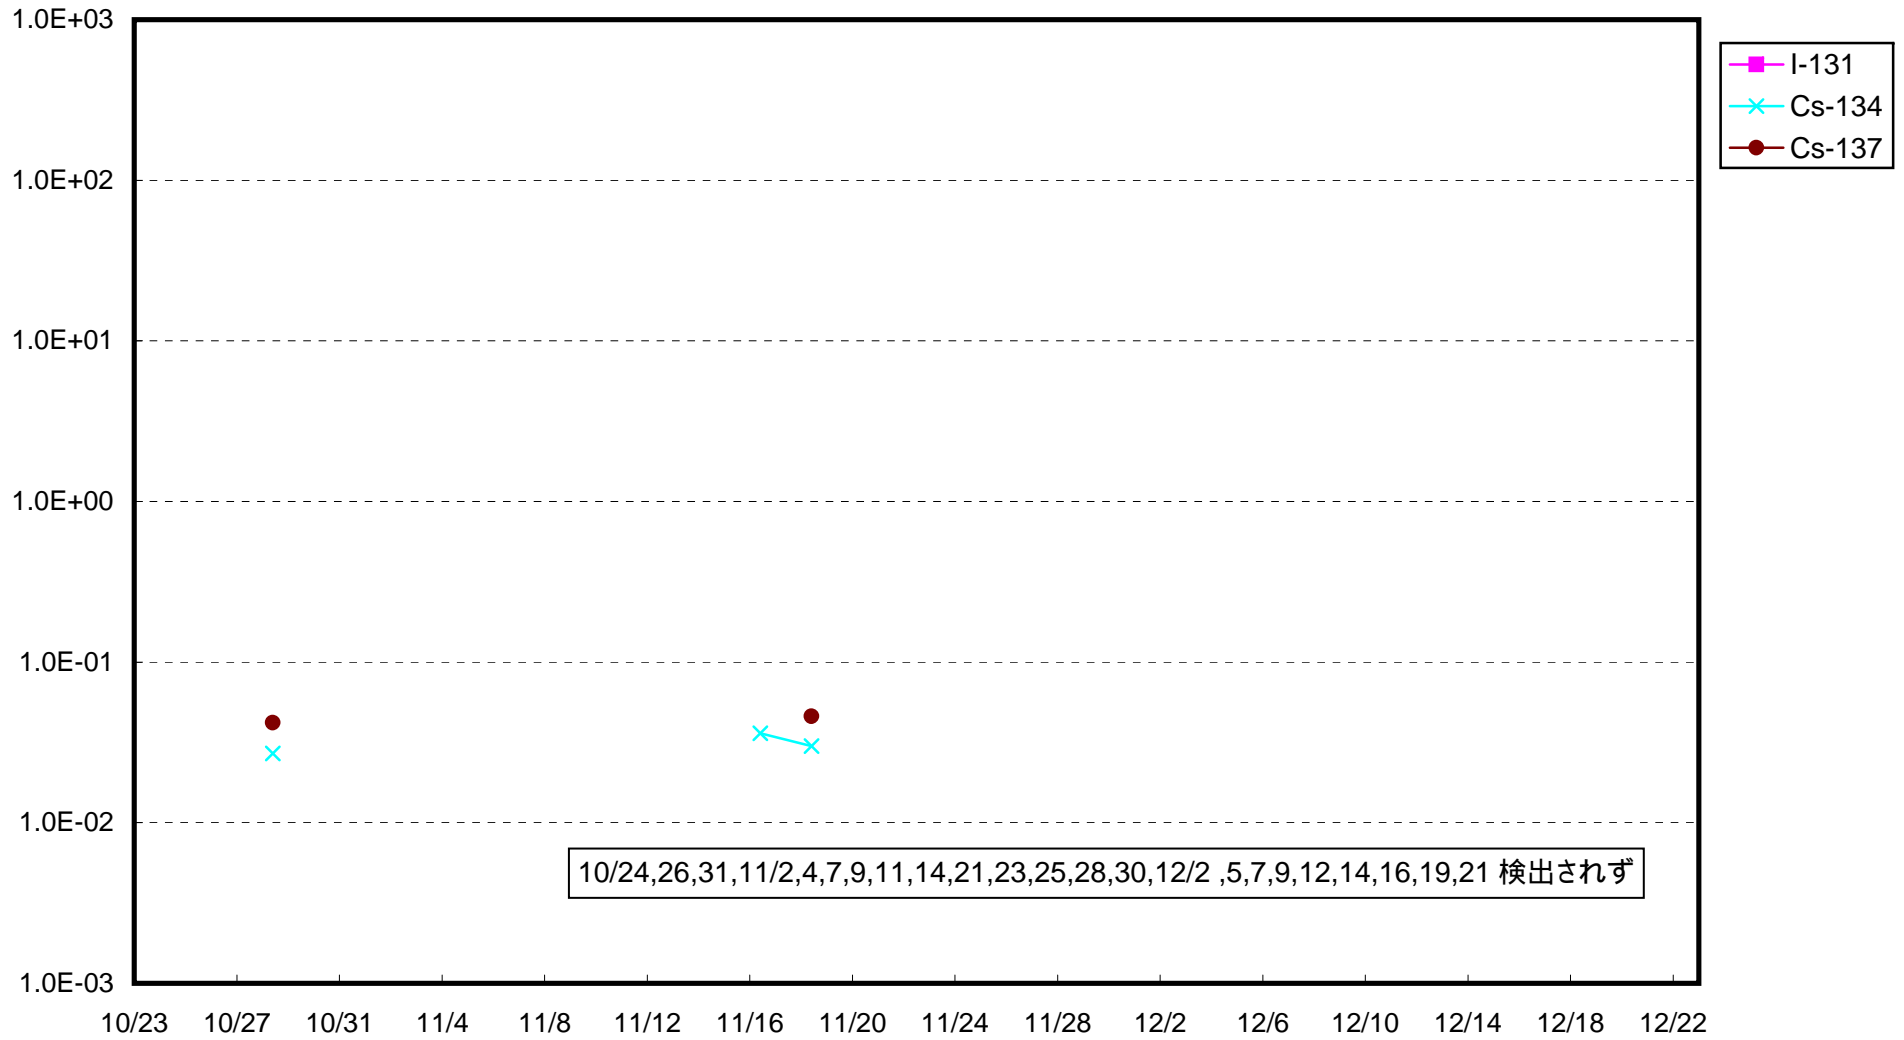

福島第一 1号機サブドレン放射能濃度 (Bq / cm³)

福島第一 2号機サブドレン放射能濃度 (Bq / cm³)

福島第一 3号機サブドレン放射能濃度 (Bq / cm³)

福島第一 4号機サブドレン放射能濃度 (Bq / cm³)

福島第一 5号機サブドレン放射能濃度 (Bq / cm³)

福島第一 6号機サブドレン放射能濃度 (Bq / cm³)

福島第一 構内深井戸放射能濃度 (Bq / cm³)