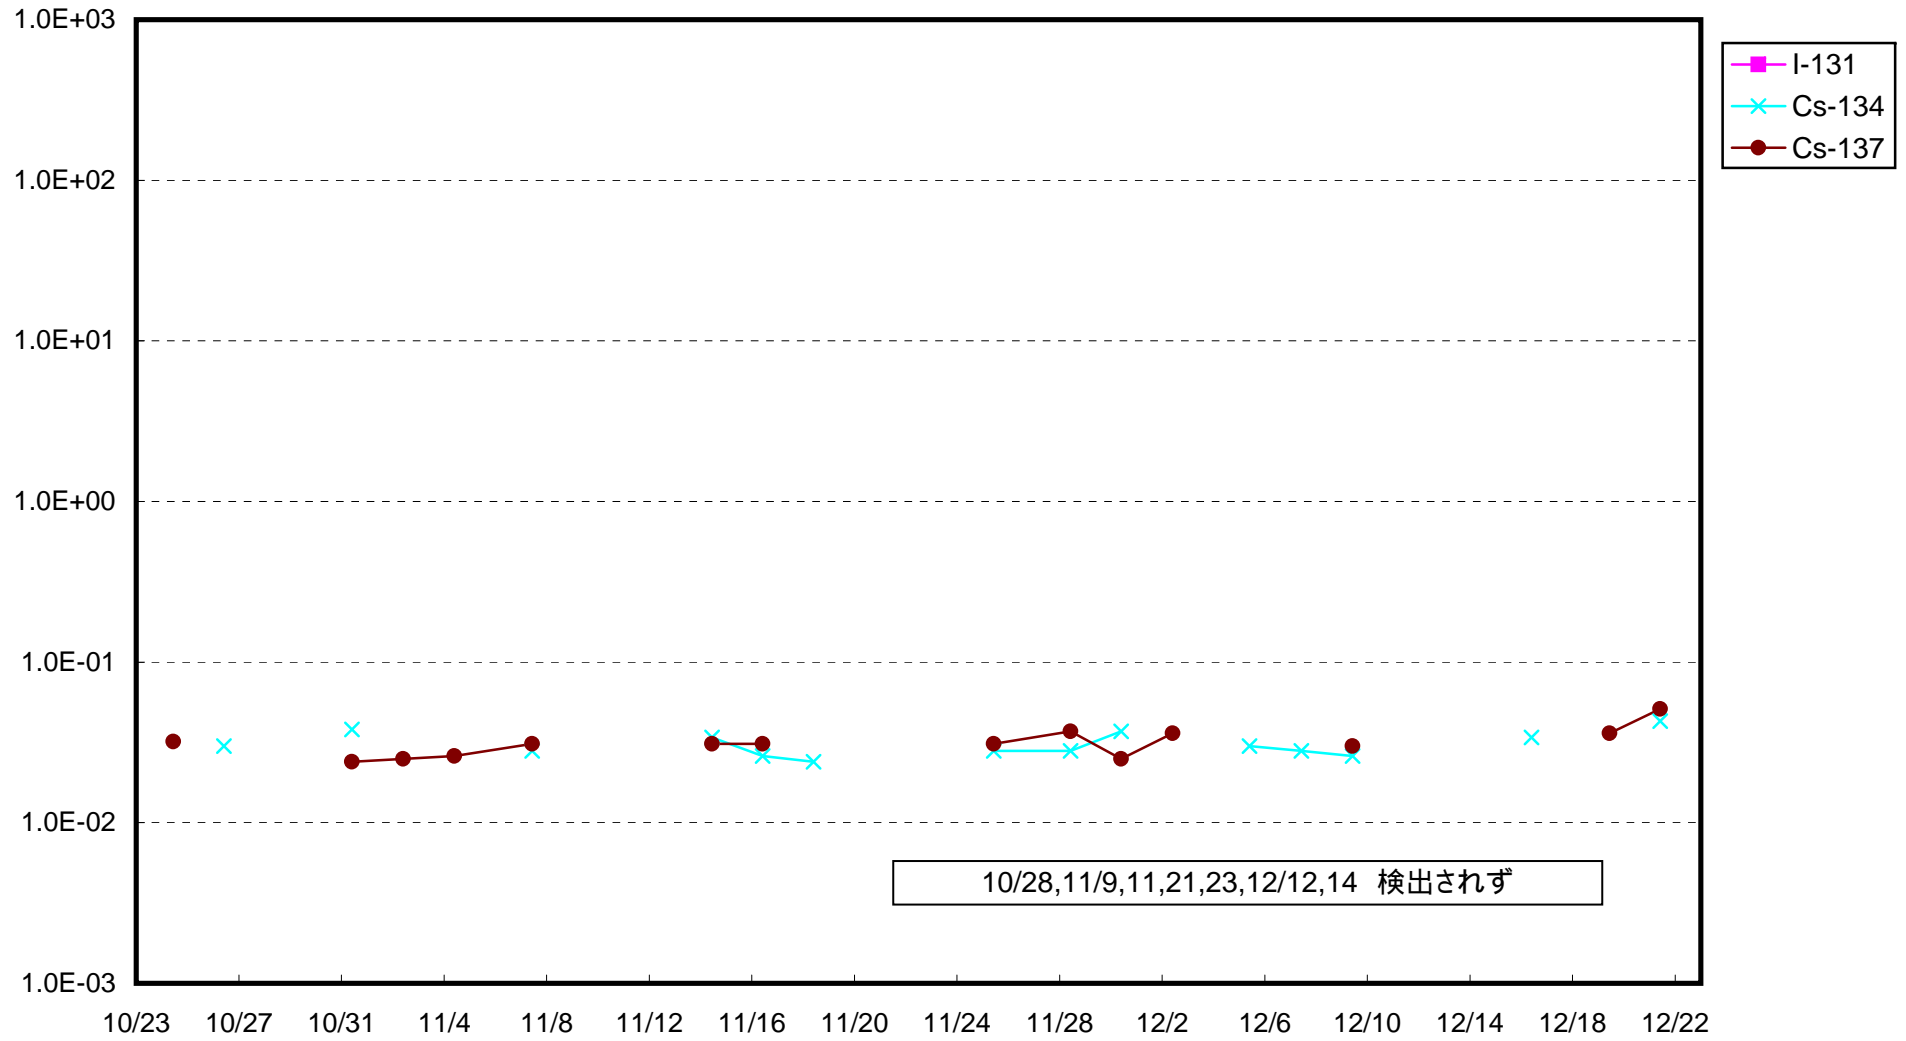

福島第一 1号機サブドレン放射能濃度 (Bq / cm³)

福島第一 2号機サブドレン放射能濃度 (Bq / cm³)

福島第一 3号機サブドレン放射能濃度 (Bq / cm³)

福島第一 4号機サブドレン放射能濃度 (Bq / cm³)

福島第一 5号機サブドレン放射能濃度 (Bq / cm³)

福島第一 6号機サブドレン放射能濃度 (Bq / cm³)

福島第一 構内深井戸放射能濃度 (Bq / cm³)