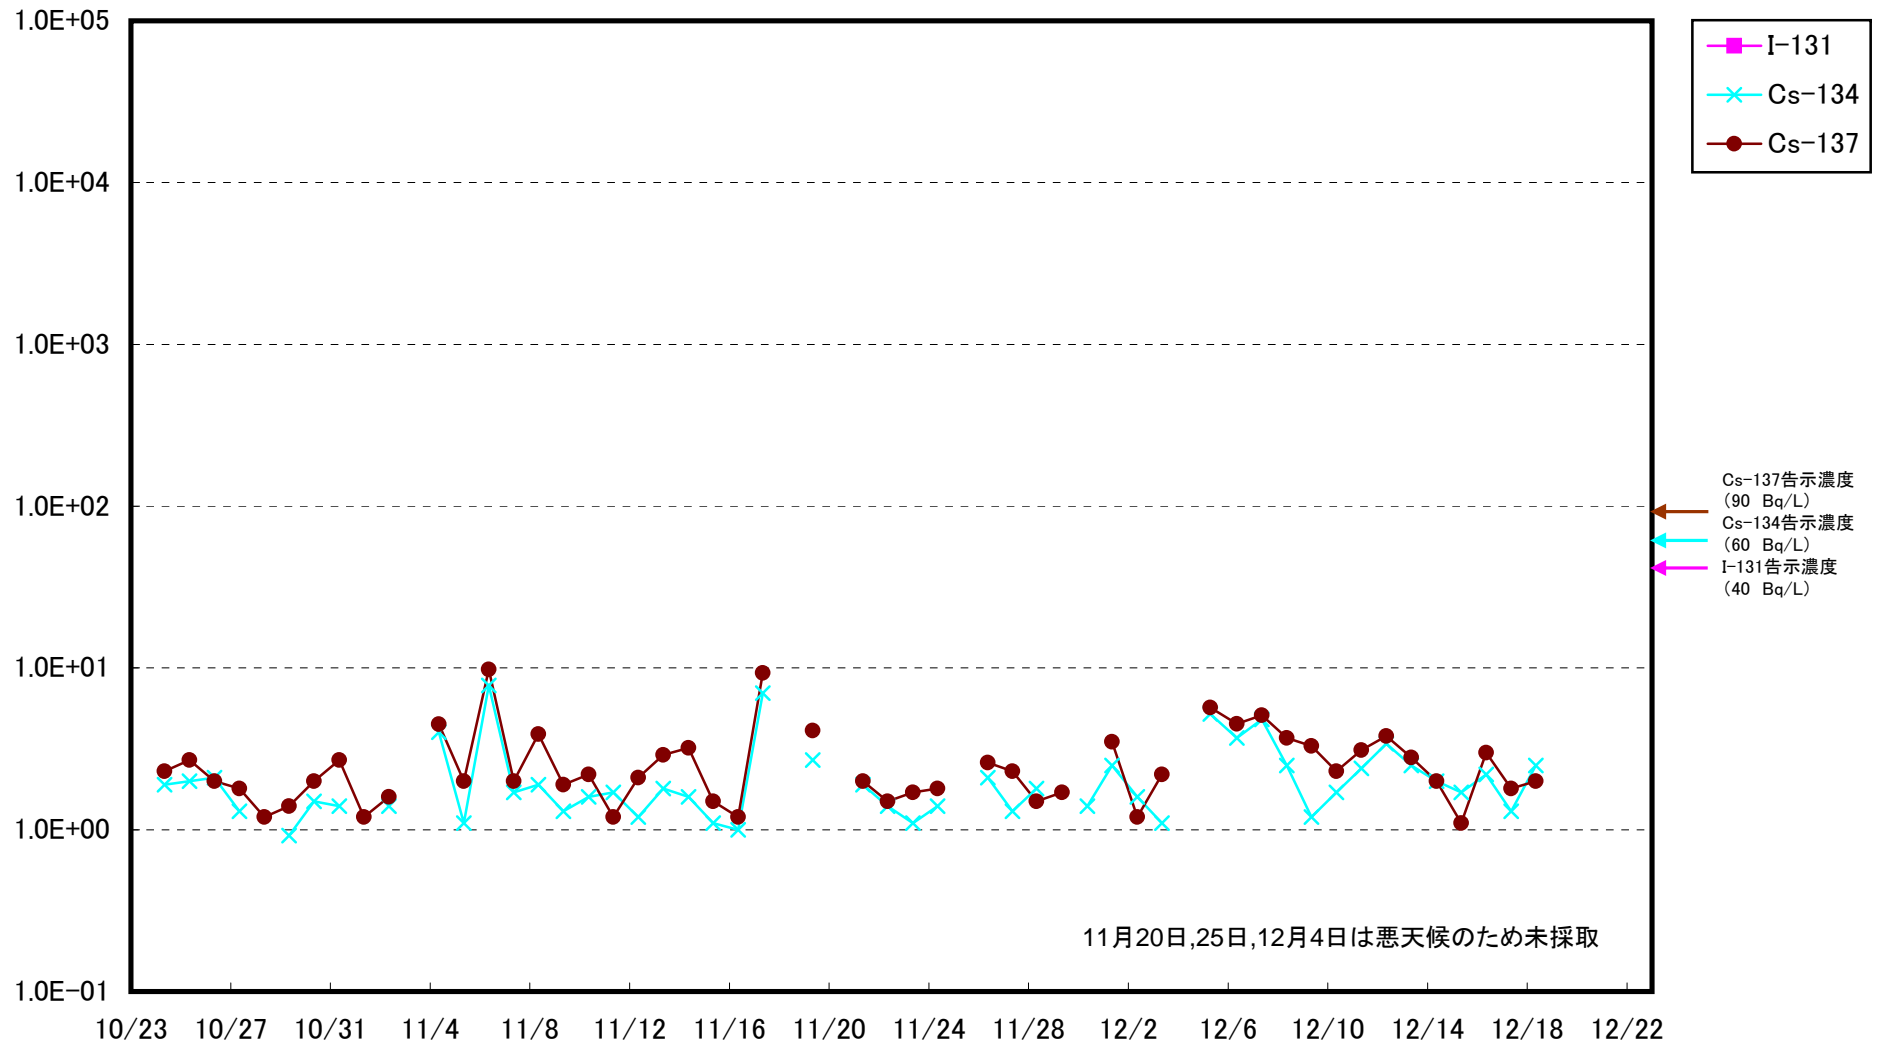

海水放射能濃度 (Bq / L)

福島第一 5,6号機放水口北側 海水放射能濃度(Bq/L)

福島第一 南放水口付近 海水放射能濃度(Bq/L)

福島第二 北放水口付近 海水放射能濃度(Bq/L)

福島第二 岩沢海岸付近 海水放射能濃度(Bq/L)