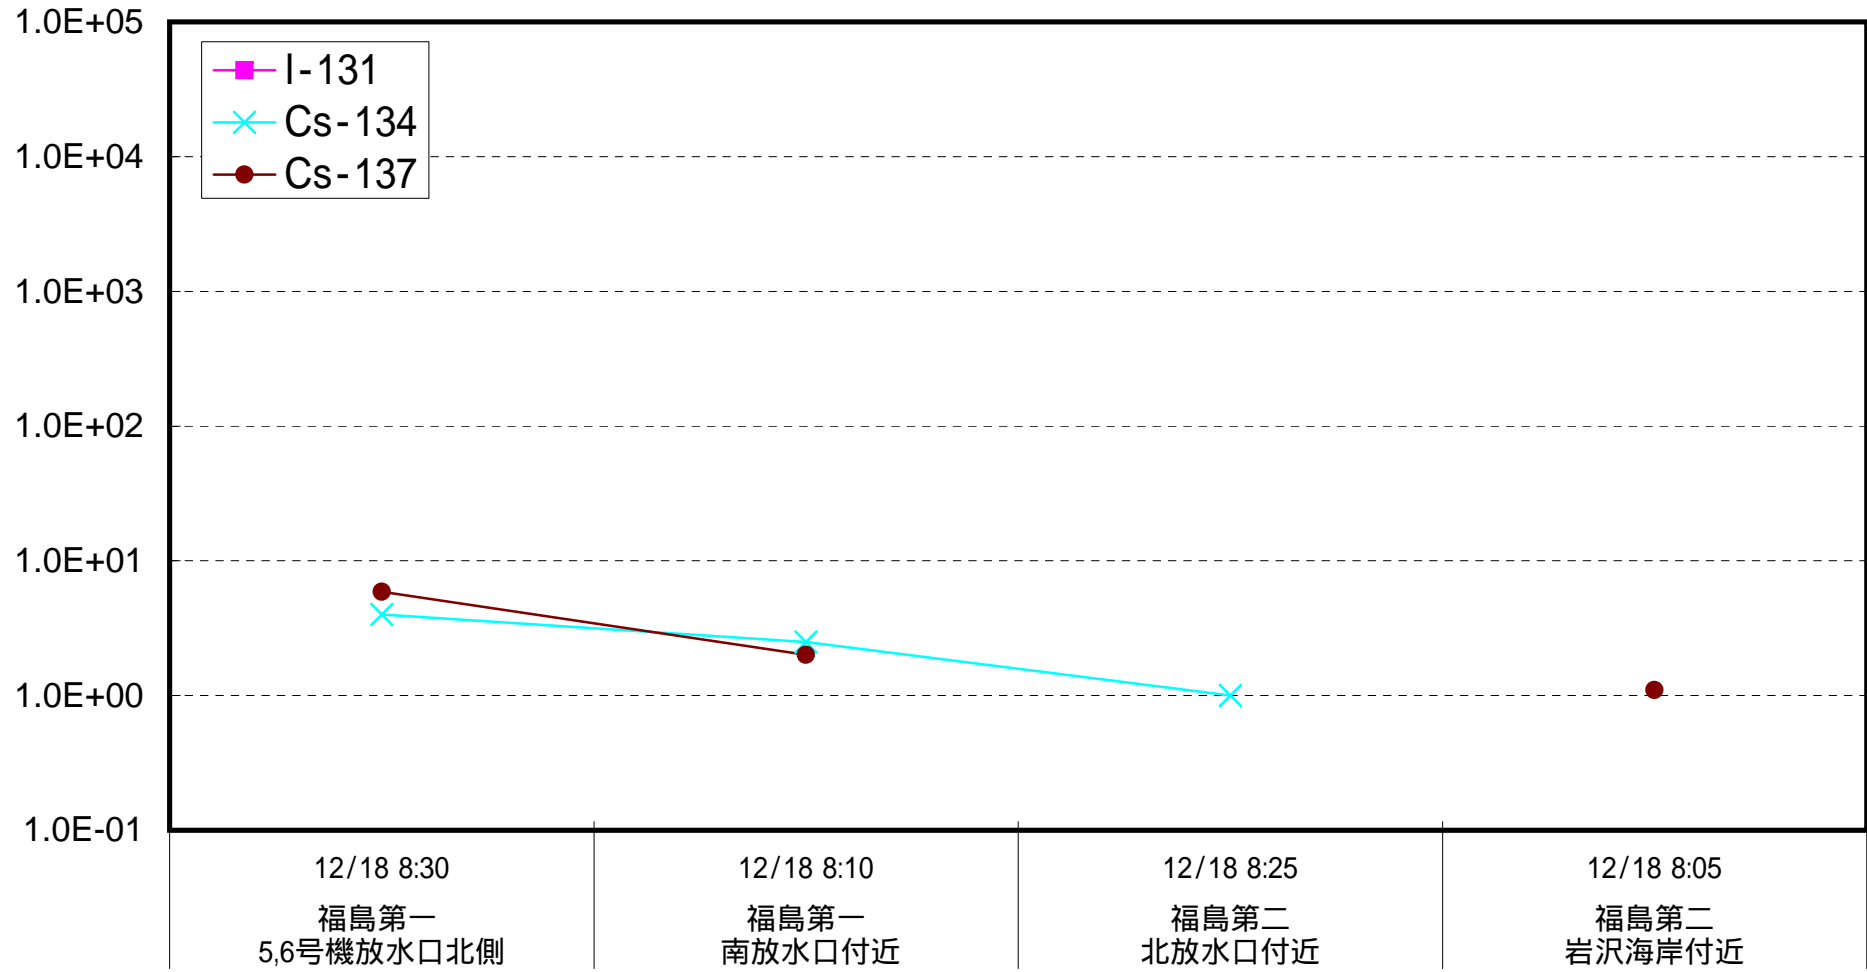

海水放射能濃度 (Bq / L)

福島第一 5,6号機放水口北側 海水放射能濃度(Bq/L)

福島第一 南放水口付近 海水放射能濃度(Bq/L)

福島第二 北放水口付近 海水放射能濃度(Bq/L)

福島第二 岩沢海岸付近 海水放射能濃度(Bq/L)