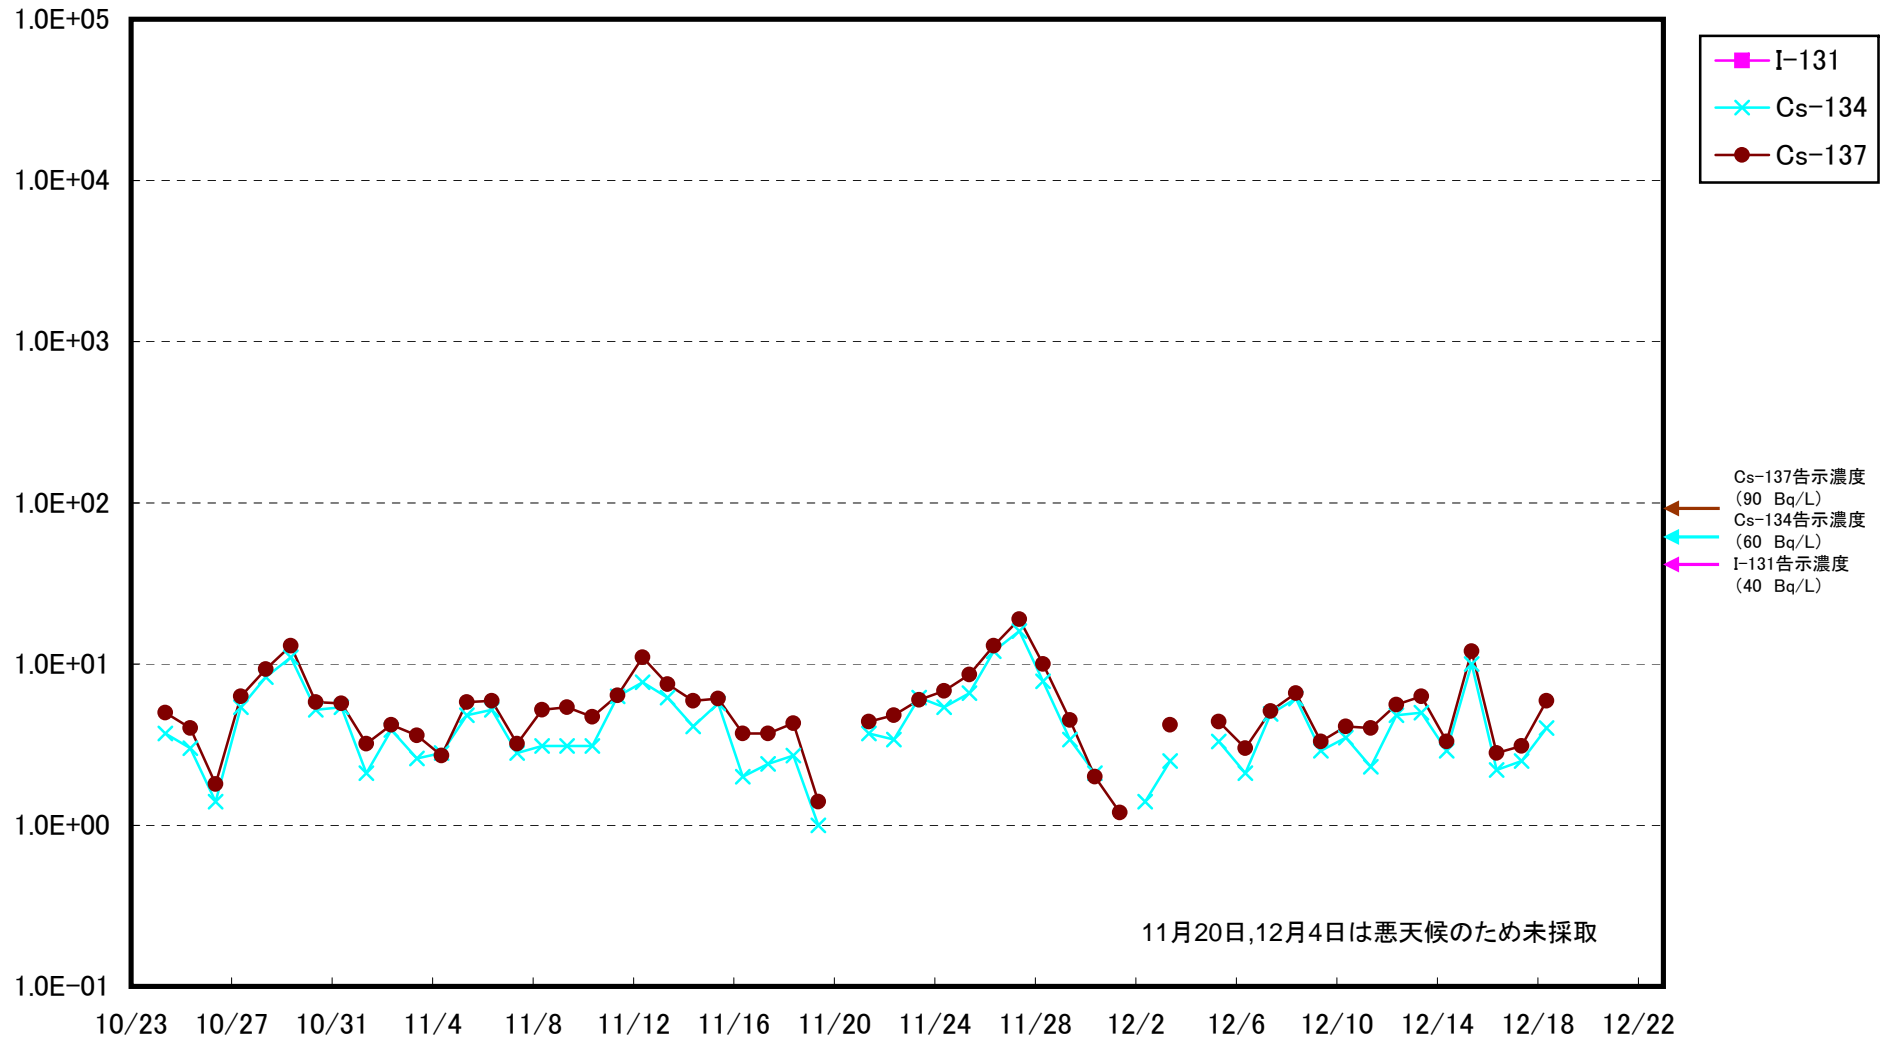

海水放射能濃度 (Bq / L)

福島第一 5,6号機放水口北側 海水放射能濃度(Bq/L)

福島第一 南放水口付近 海水放射能濃度(Bq/L)

福島第二 北放水口付近 海水放射能濃度(Bq/L)

福島第二 岩沢海岸付近 海水放射能濃度(Bq/L)