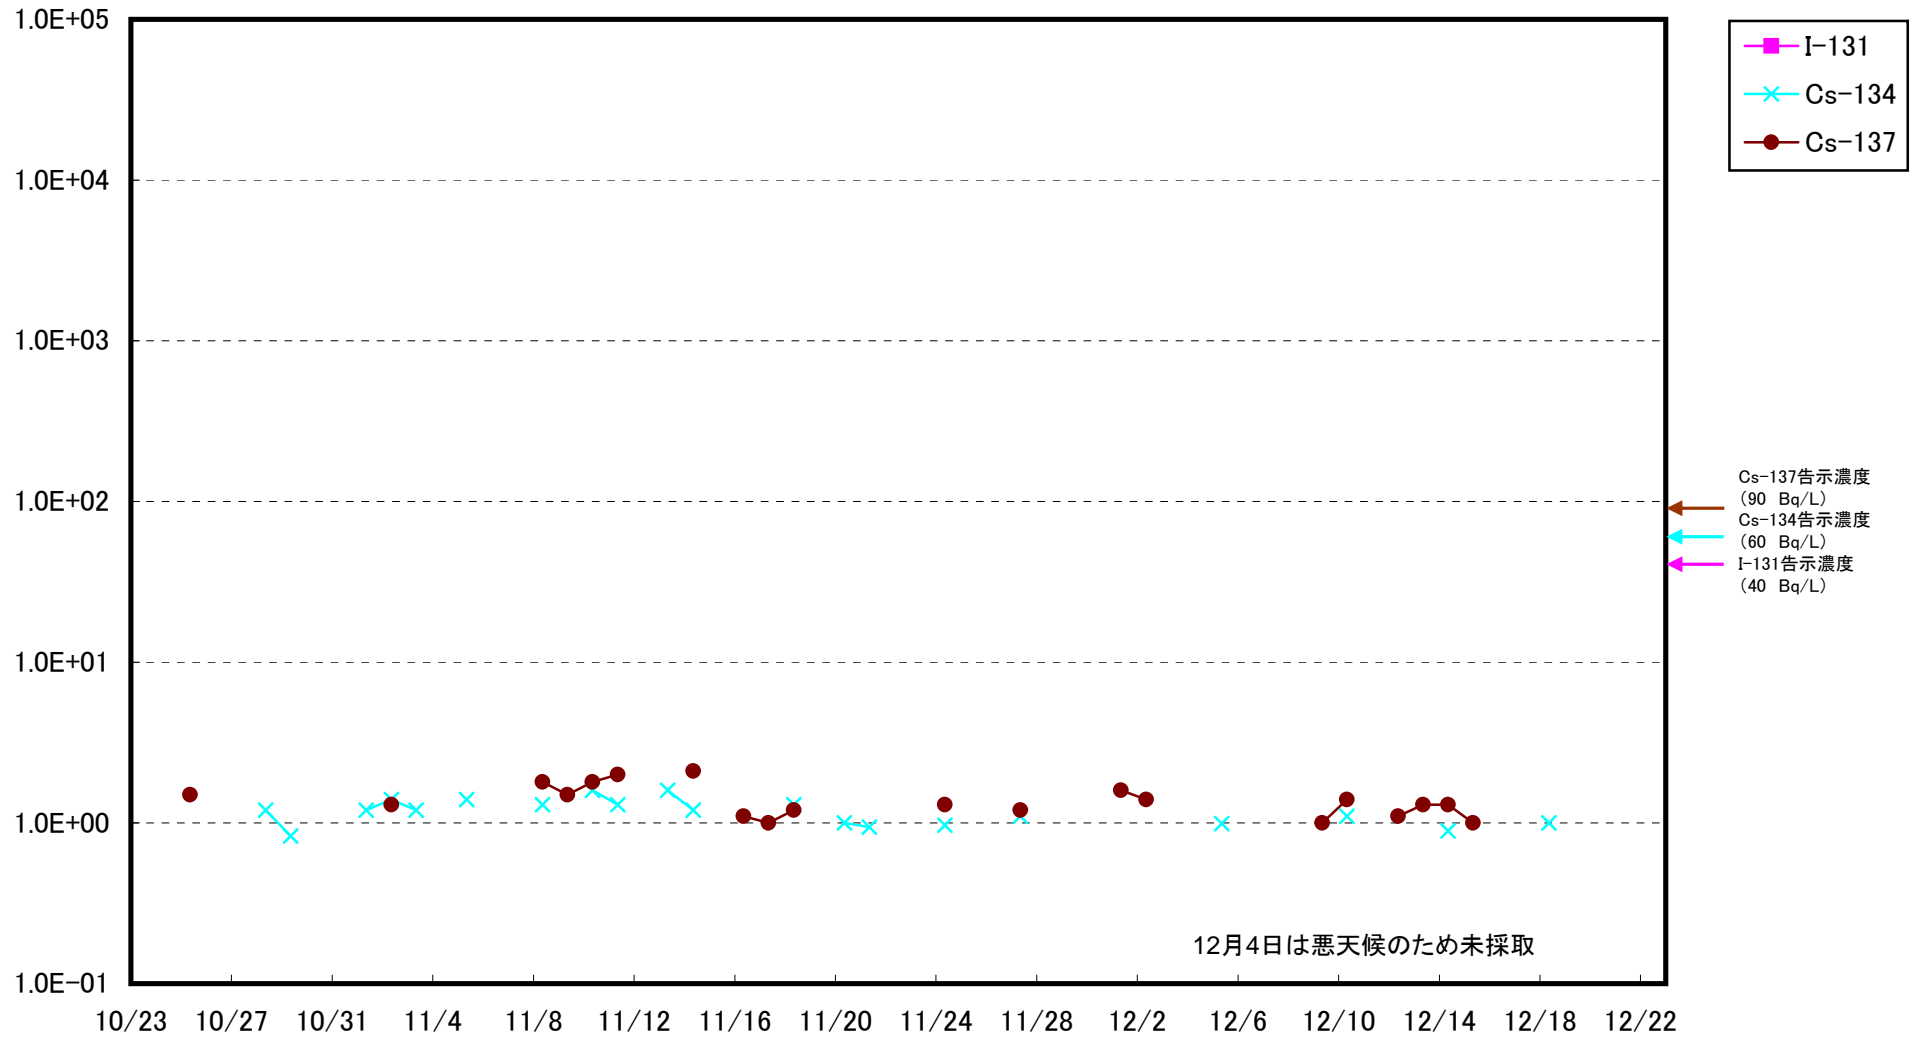

海水放射能濃度 (Bq / L)

福島第一 5,6号機放水口北側 海水放射能濃度(Bq/L)

福島第一 南放水口付近 海水放射能濃度(Bq/L)

福島第二 北放水口付近 海水放射能濃度(Bq/L)

福島第二 岩沢海岸付近 海水放射能濃度(Bq/L)