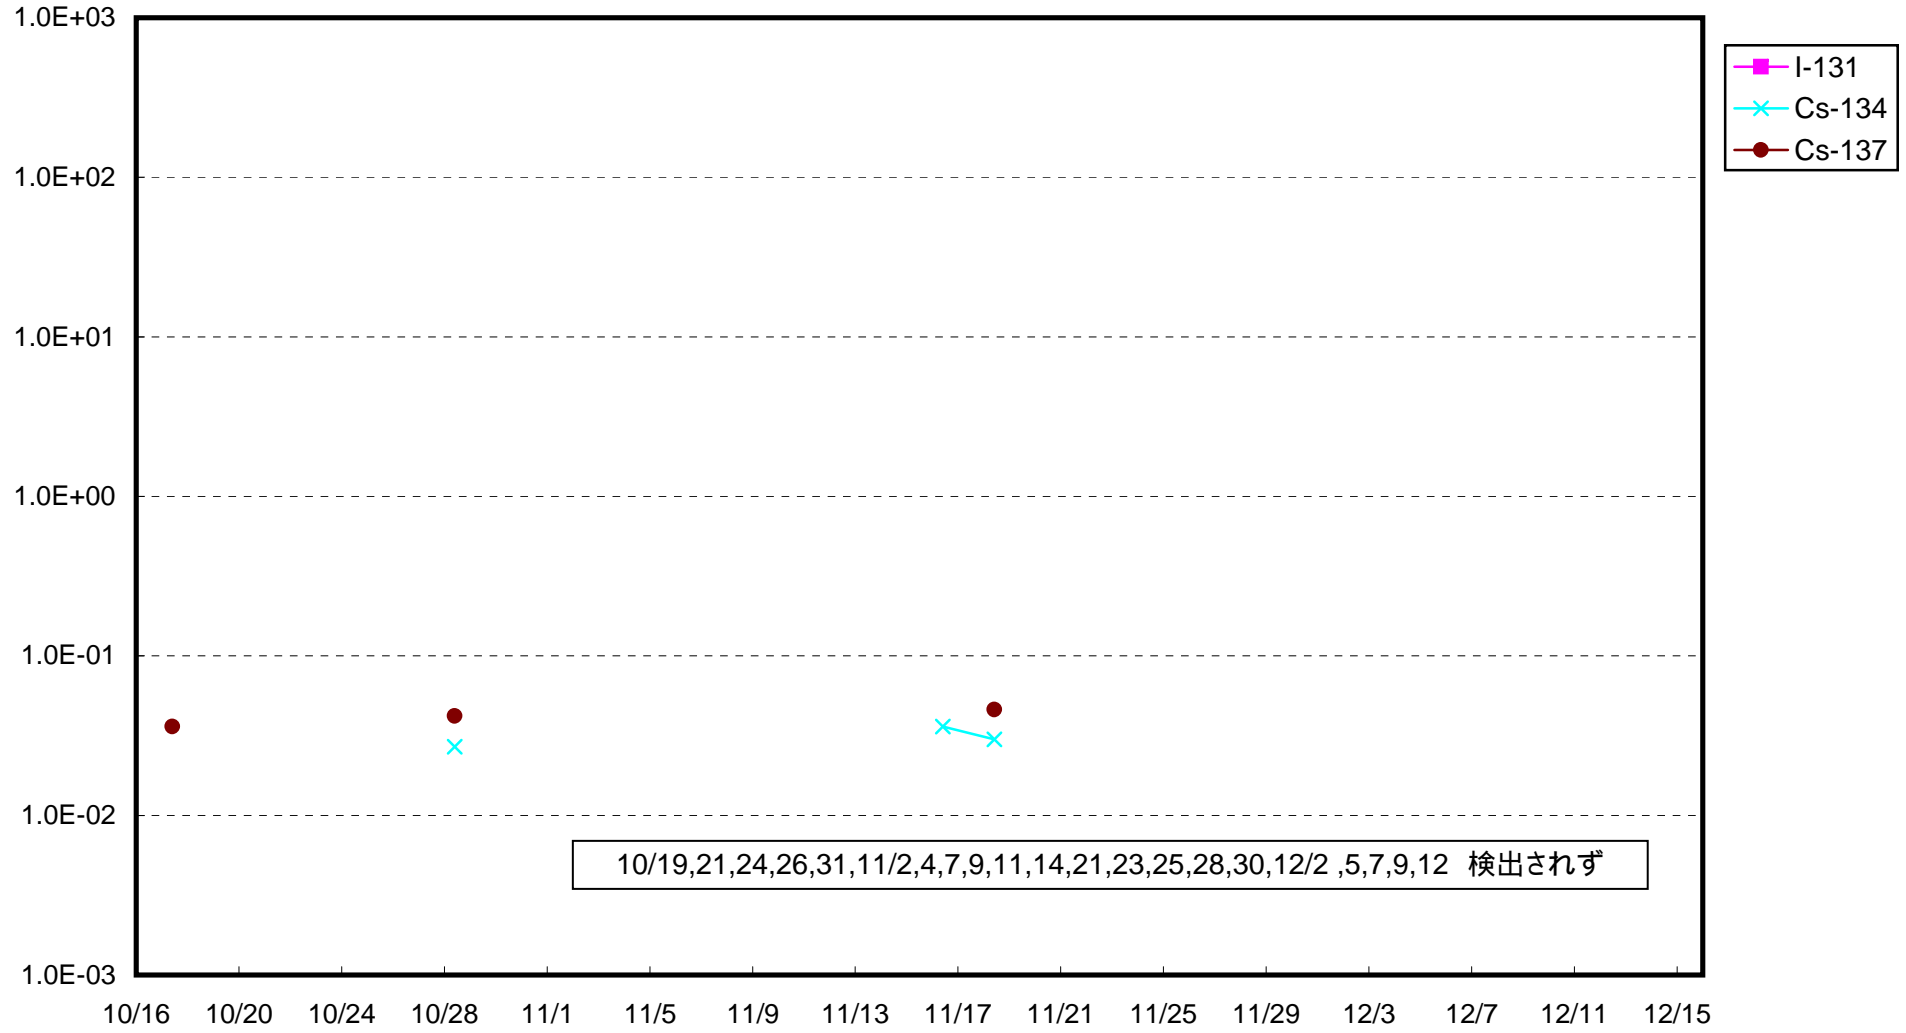

福島第一 1号機サブドレン放射能濃度 (Bq / cm³)

福島第一 2号機サブドレン放射能濃度 (Bq / cm³)

福島第一 3号機サブドレン放射能濃度 (Bq / cm³)

福島第一 4号機サブドレン放射能濃度 (Bq / cm³)

福島第一 5号機サブドレン放射能濃度 (Bq / cm³)

福島第一 6号機サブドレン放射能濃度 (Bq / cm³)

福島第一 構内深井戸放射能濃度 (Bq / cm³)