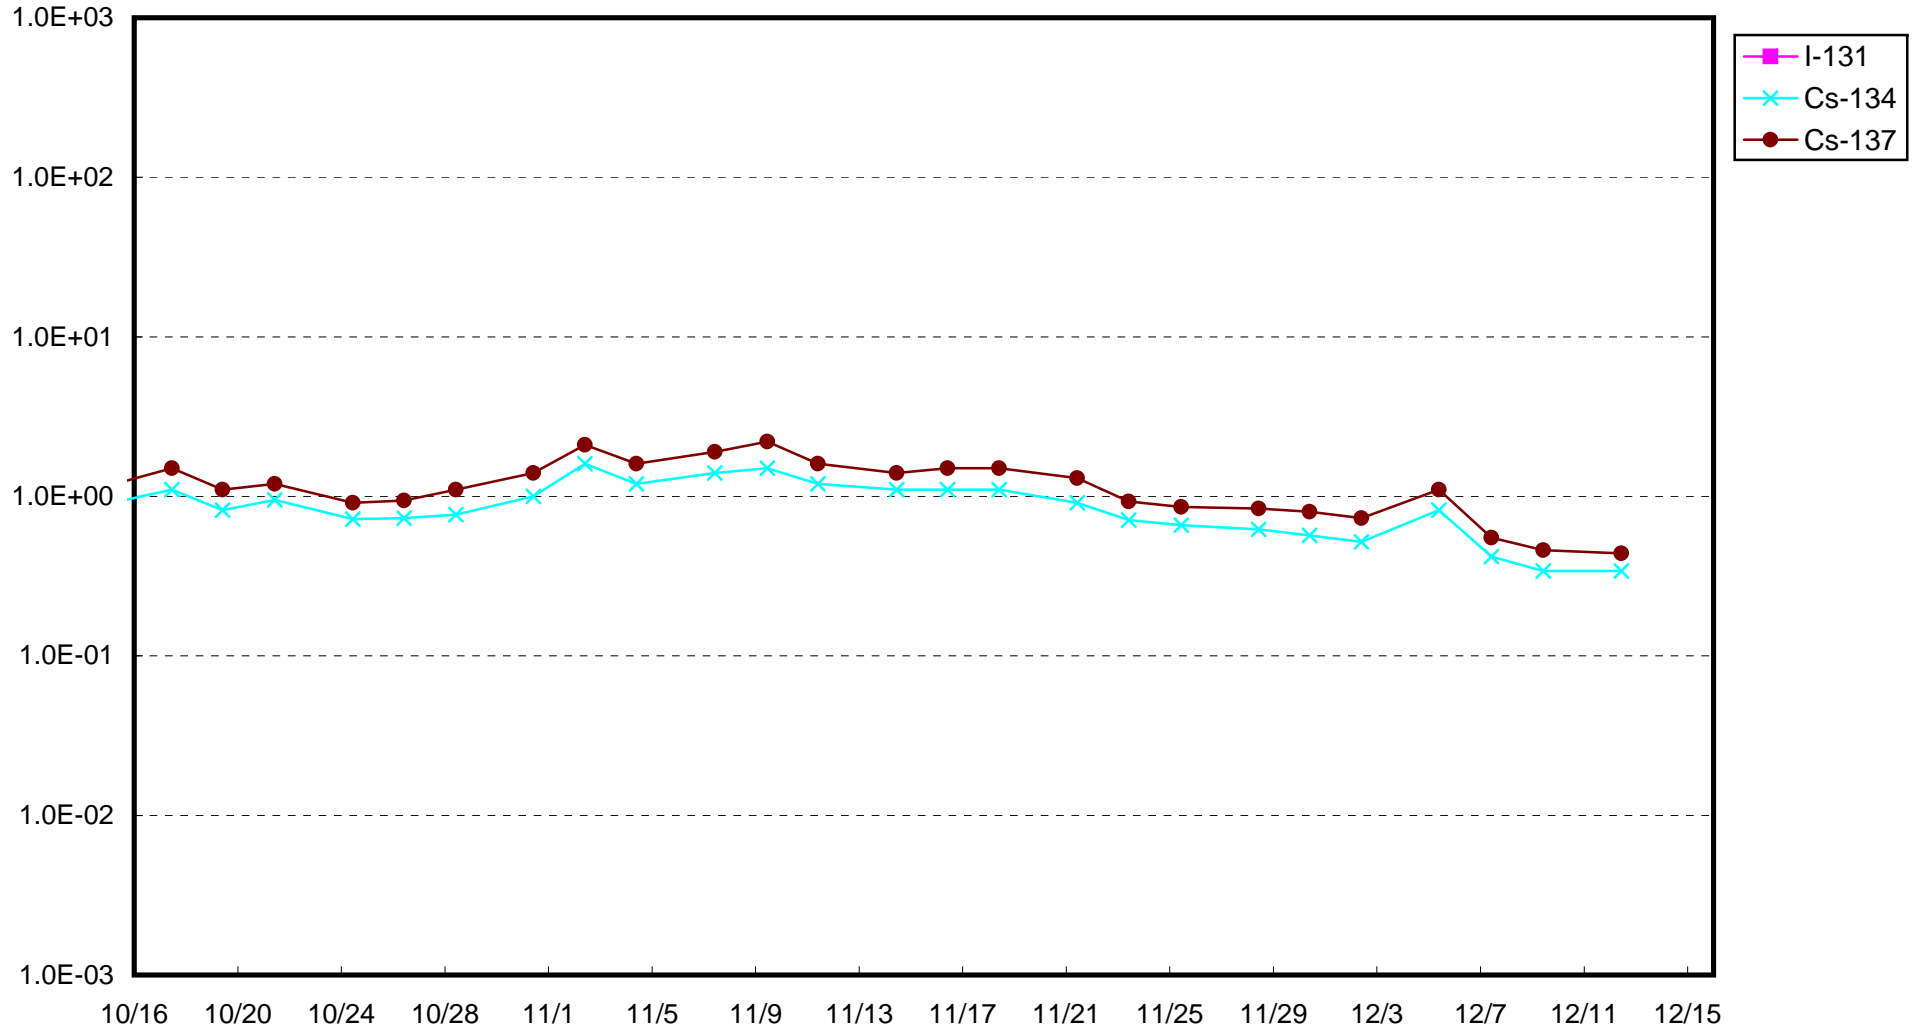

福島第一 1号機サブドレン放射能濃度 (Bq / cm³)

福島第一 2号機サブドレン放射能濃度 (Bq / cm³)

福島第一 3号機サブドレン放射能濃度 (Bq / cm³)

福島第一 4号機サブドレン放射能濃度 (Bq / cm³)

福島第一 5号機サブドレン放射能濃度 (Bq / cm³)

福島第一 6号機サブドレン放射能濃度 (Bq / cm³)

福島第一 構内深井戸放射能濃度 (Bq / cm³)