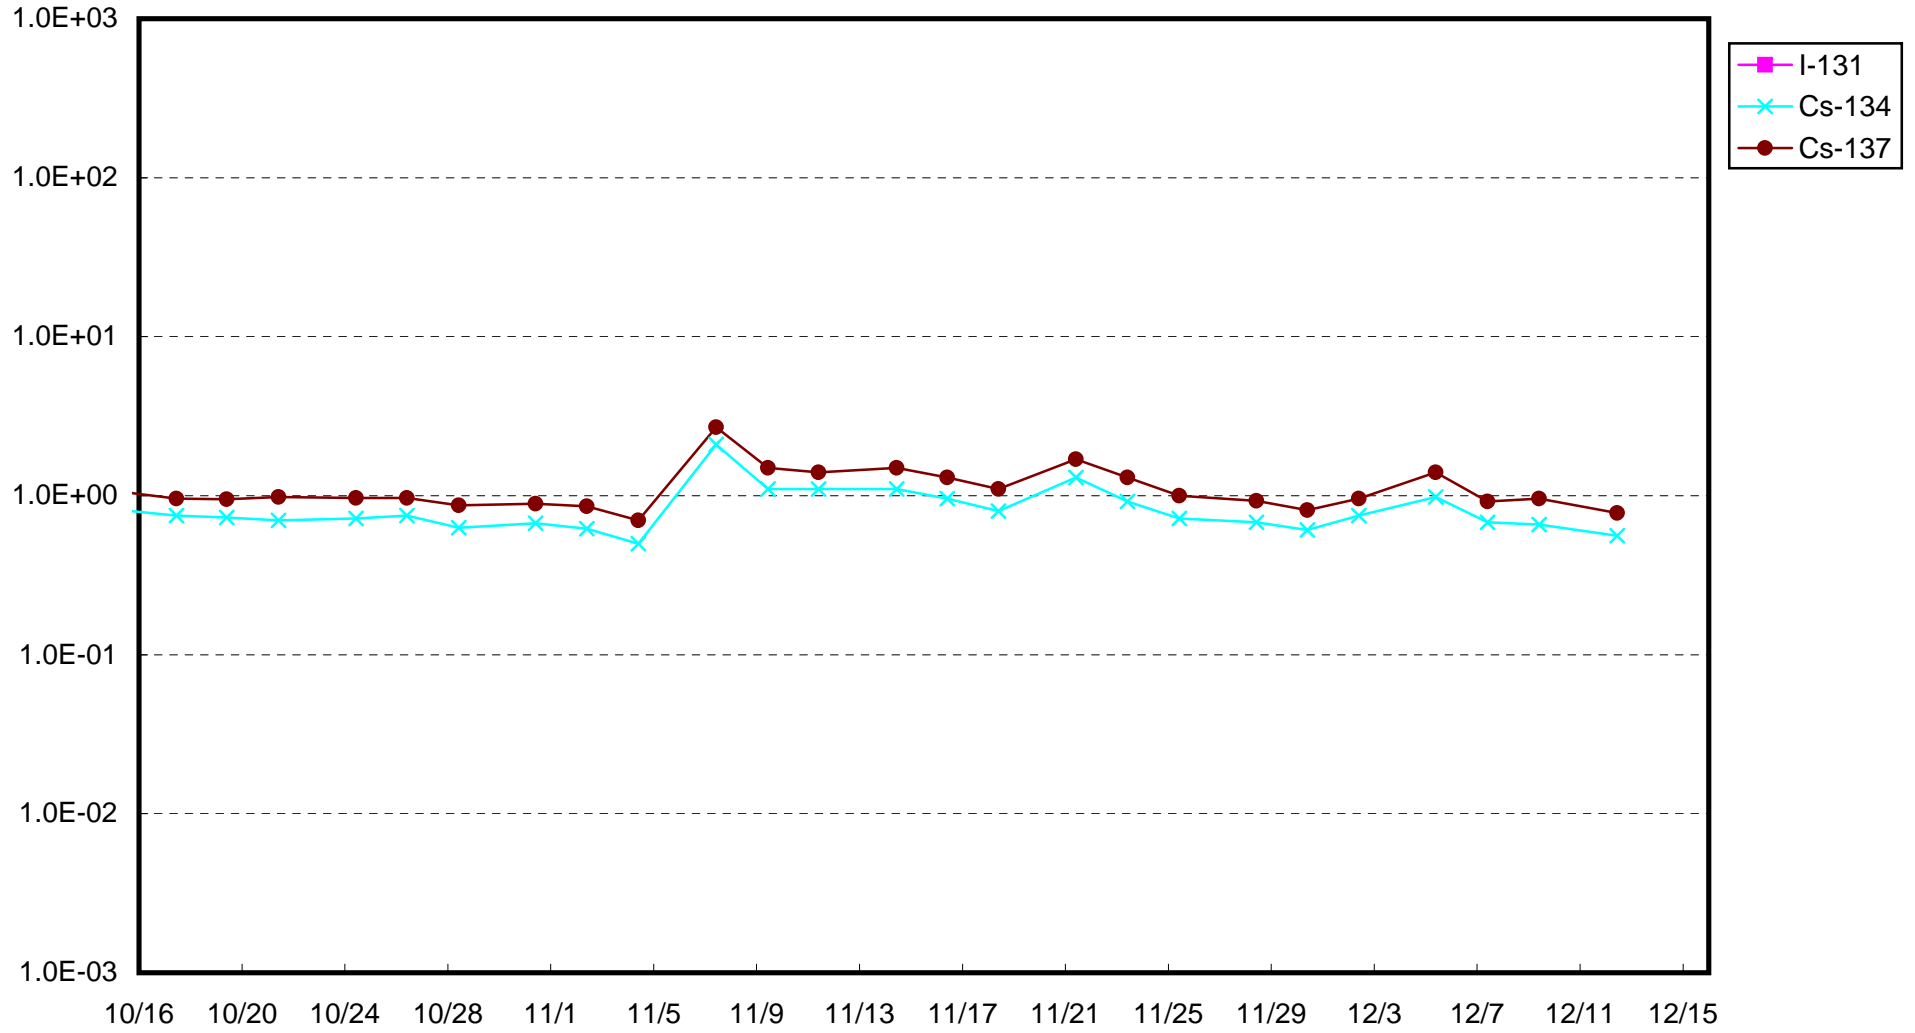

福島第一 1号機サブドレン放射能濃度 (Bq / cm³)

福島第一 2号機サブドレン放射能濃度 (Bq / cm³)

福島第一 3号機サブドレン放射能濃度 (Bq / cm³)

福島第一 4号機サブドレン放射能濃度 (Bq / cm³)

福島第一 5号機サブドレン放射能濃度 (Bq / cm³)

福島第一 6号機サブドレン放射能濃度 (Bq / cm³)

福島第一 構内深井戸放射能濃度 (Bq / cm³)