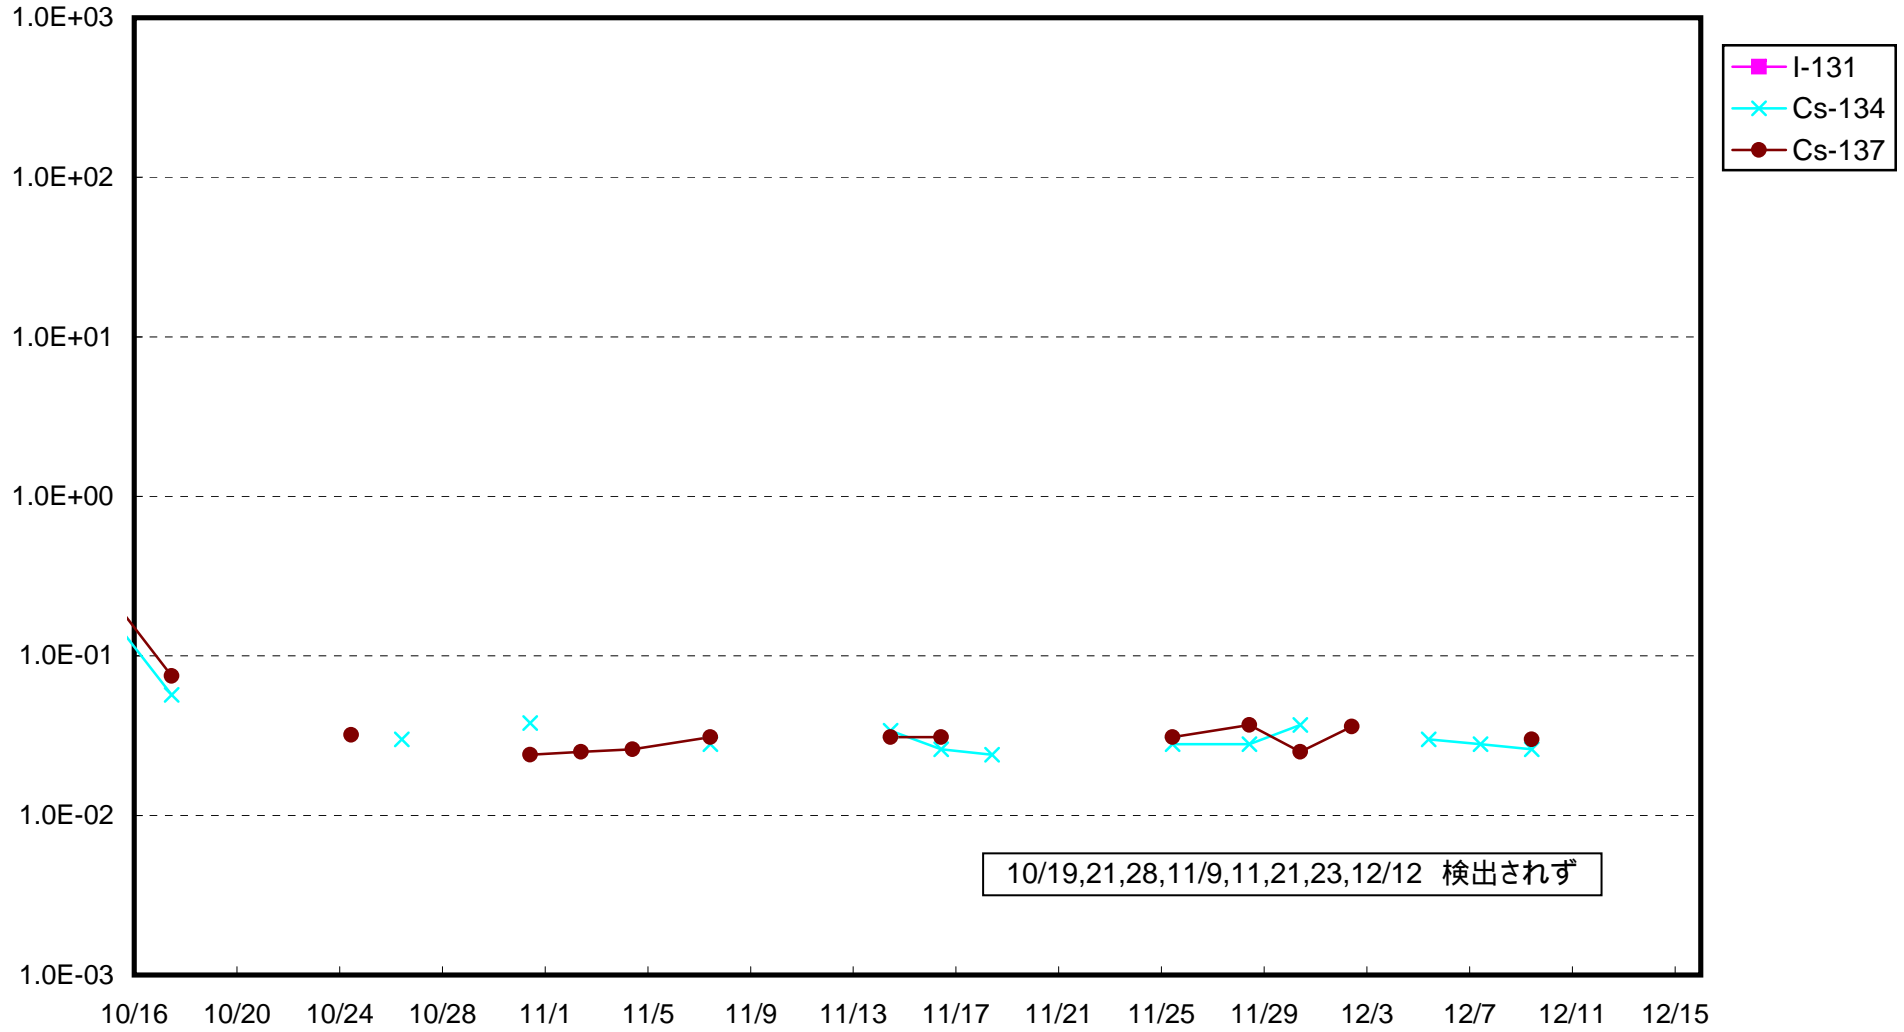

福島第一 1号機サブドレン放射能濃度 (Bq / cm³)

福島第一 2号機サブドレン放射能濃度 (Bq / cm³)

福島第一 3号機サブドレン放射能濃度 (Bq / cm³)

福島第一 4号機サブドレン放射能濃度 (Bq / cm³)

福島第一 5号機サブドレン放射能濃度 (Bq / cm³)

福島第一 6号機サブドレン放射能濃度 (Bq / cm³)

福島第一 構内深井戸放射能濃度 (Bq / cm³)