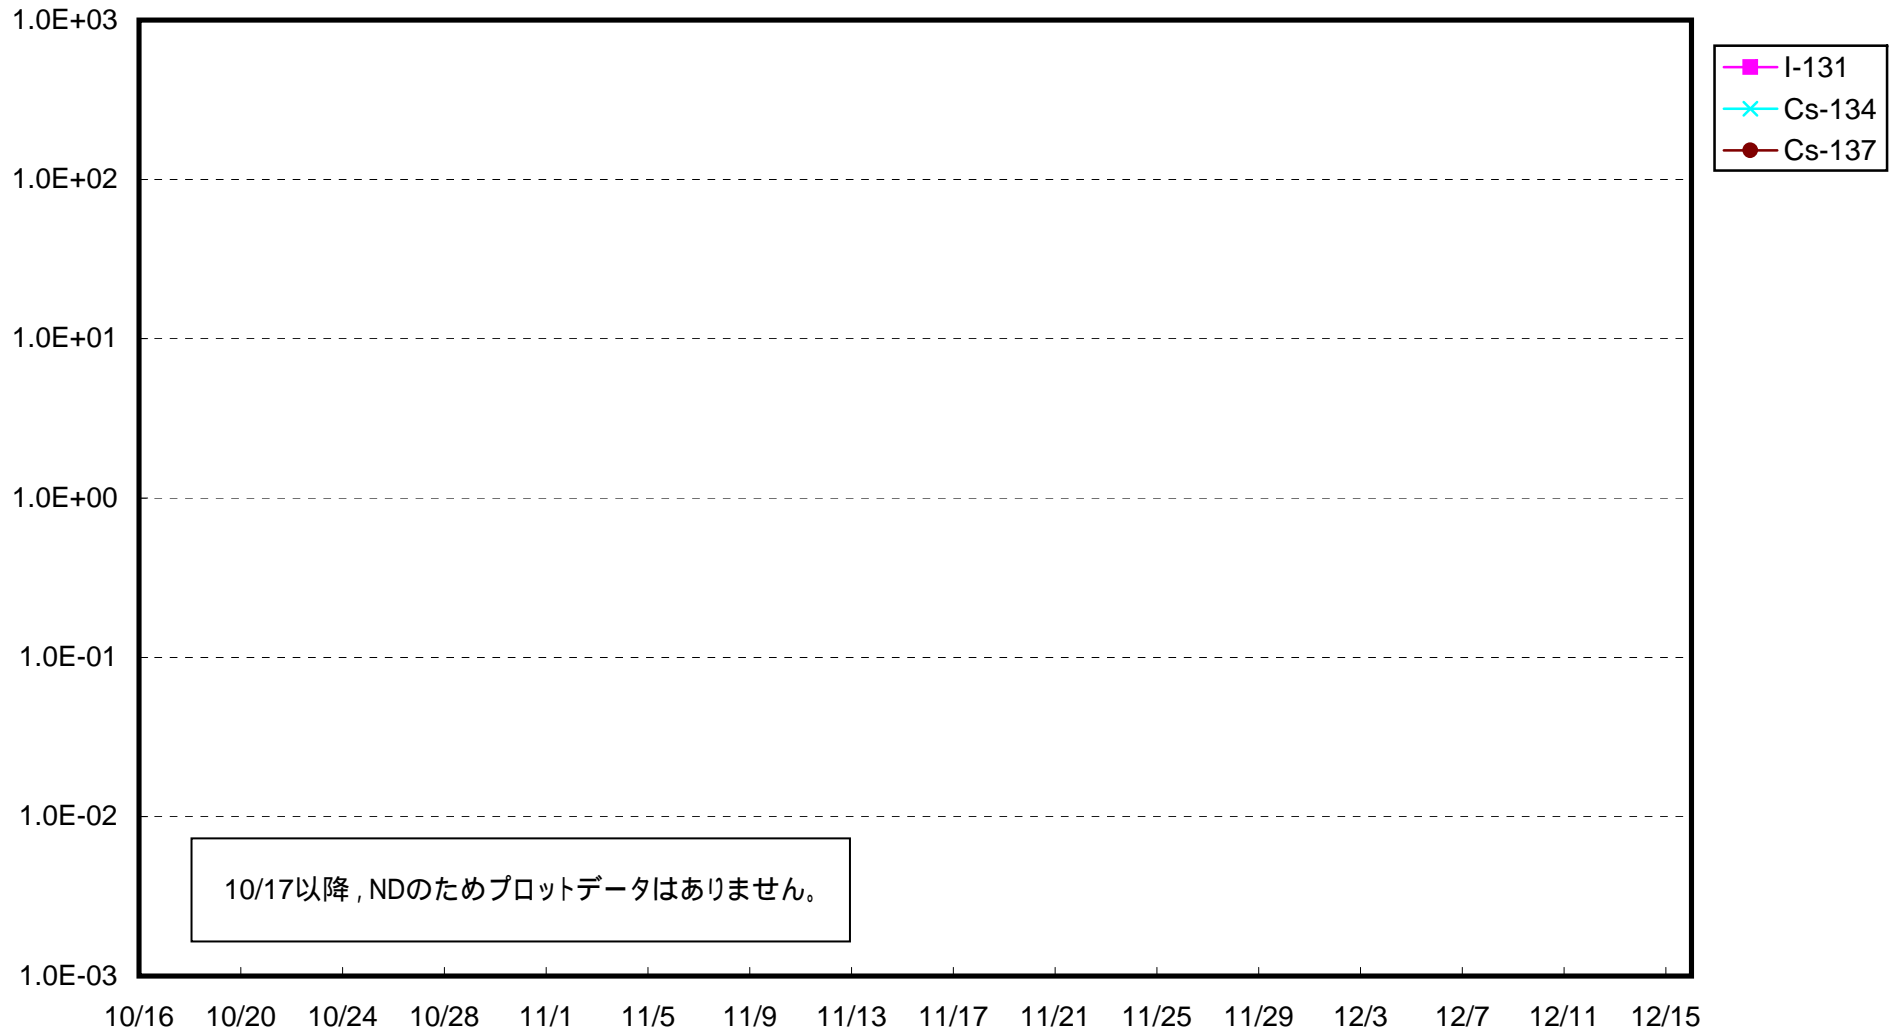

福島第一 1号機サブドレン放射能濃度 (Bq / cm³)

福島第一 2号機サブドレン放射能濃度 (Bq / cm³)

福島第一 3号機サブドレン放射能濃度 (Bq / cm³)

福島第一 4号機サブドレン放射能濃度 (Bq / cm³)

福島第一 5号機サブドレン放射能濃度 (Bq / cm³)

福島第一 6号機サブドレン放射能濃度 (Bq / cm³)

福島第一 構内深井戸放射能濃度 (Bq / cm³)