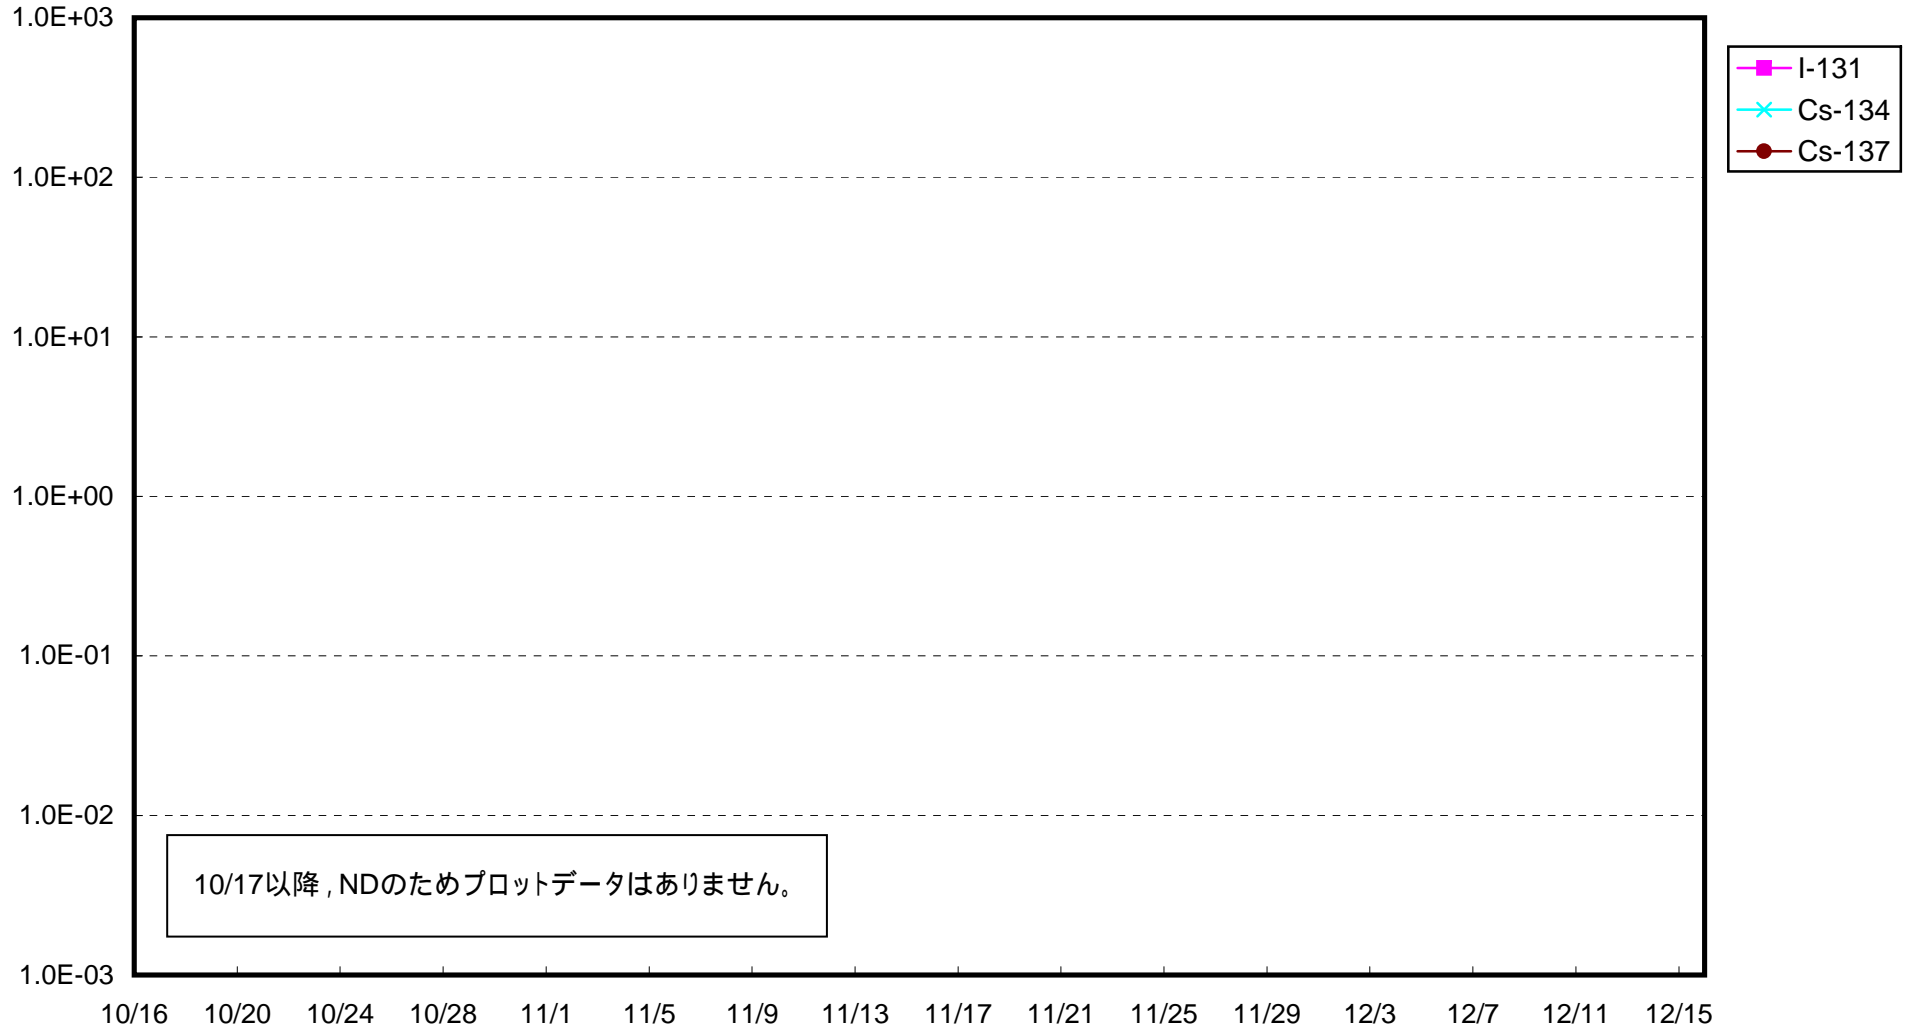

福島第一 1号機サブドレン放射能濃度 (Bq / cm³)

福島第一 2号機サブドレン放射能濃度 (Bq / cm³)

福島第一 3号機サブドレン放射能濃度 (Bq / cm³)

福島第一 4号機サブドレン放射能濃度 (Bq / cm³)

福島第一 5号機サブドレン放射能濃度 (Bq / cm³)

福島第一 6号機サブドレン放射能濃度 (Bq / cm³)

福島第一 構内深井戸放射能濃度 (Bq / cm³)