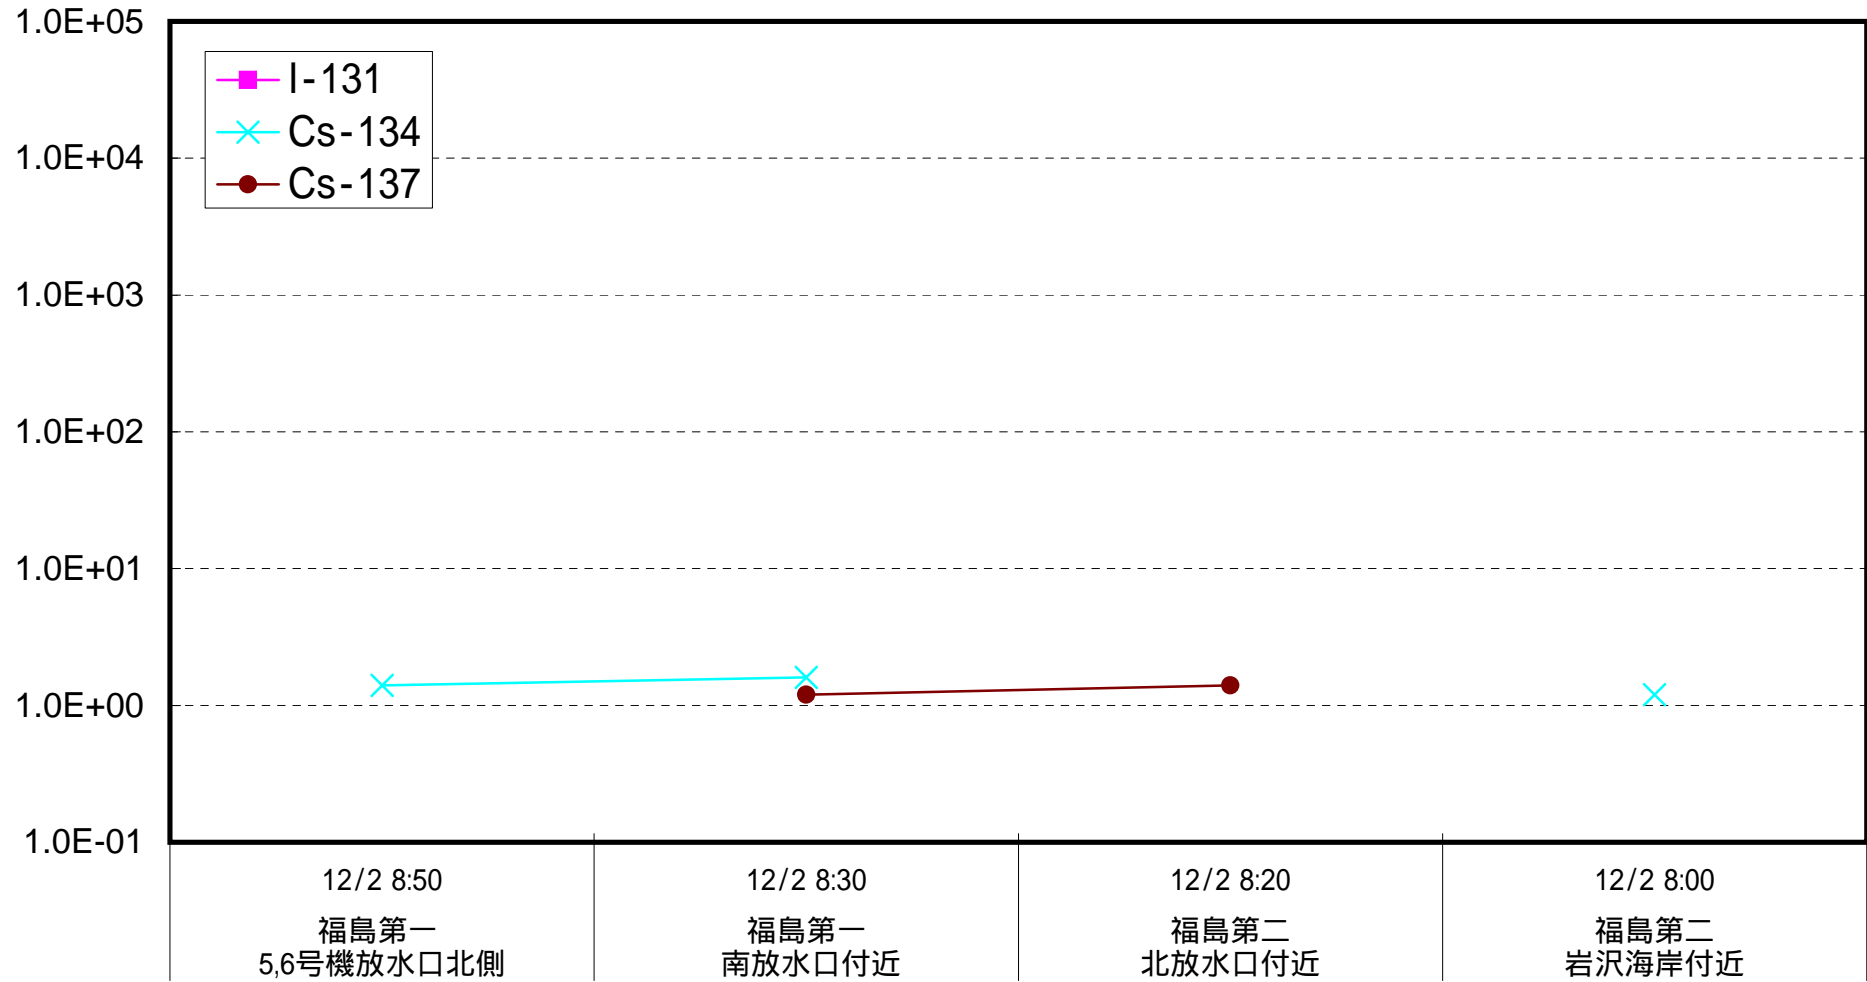

# 海水放射能濃度 (Bq / L)

福島第一 5,6号機放水口北側 海水放射能濃度 (Bq / L)

福島第一 南放水口付近 海水放射能濃度 (Bq / L)

福島第二 北放水口付近 海水放射能濃度 (Bq / L)

福島第二 岩沢海岸付近 海水放射能濃度 (Bq / L)