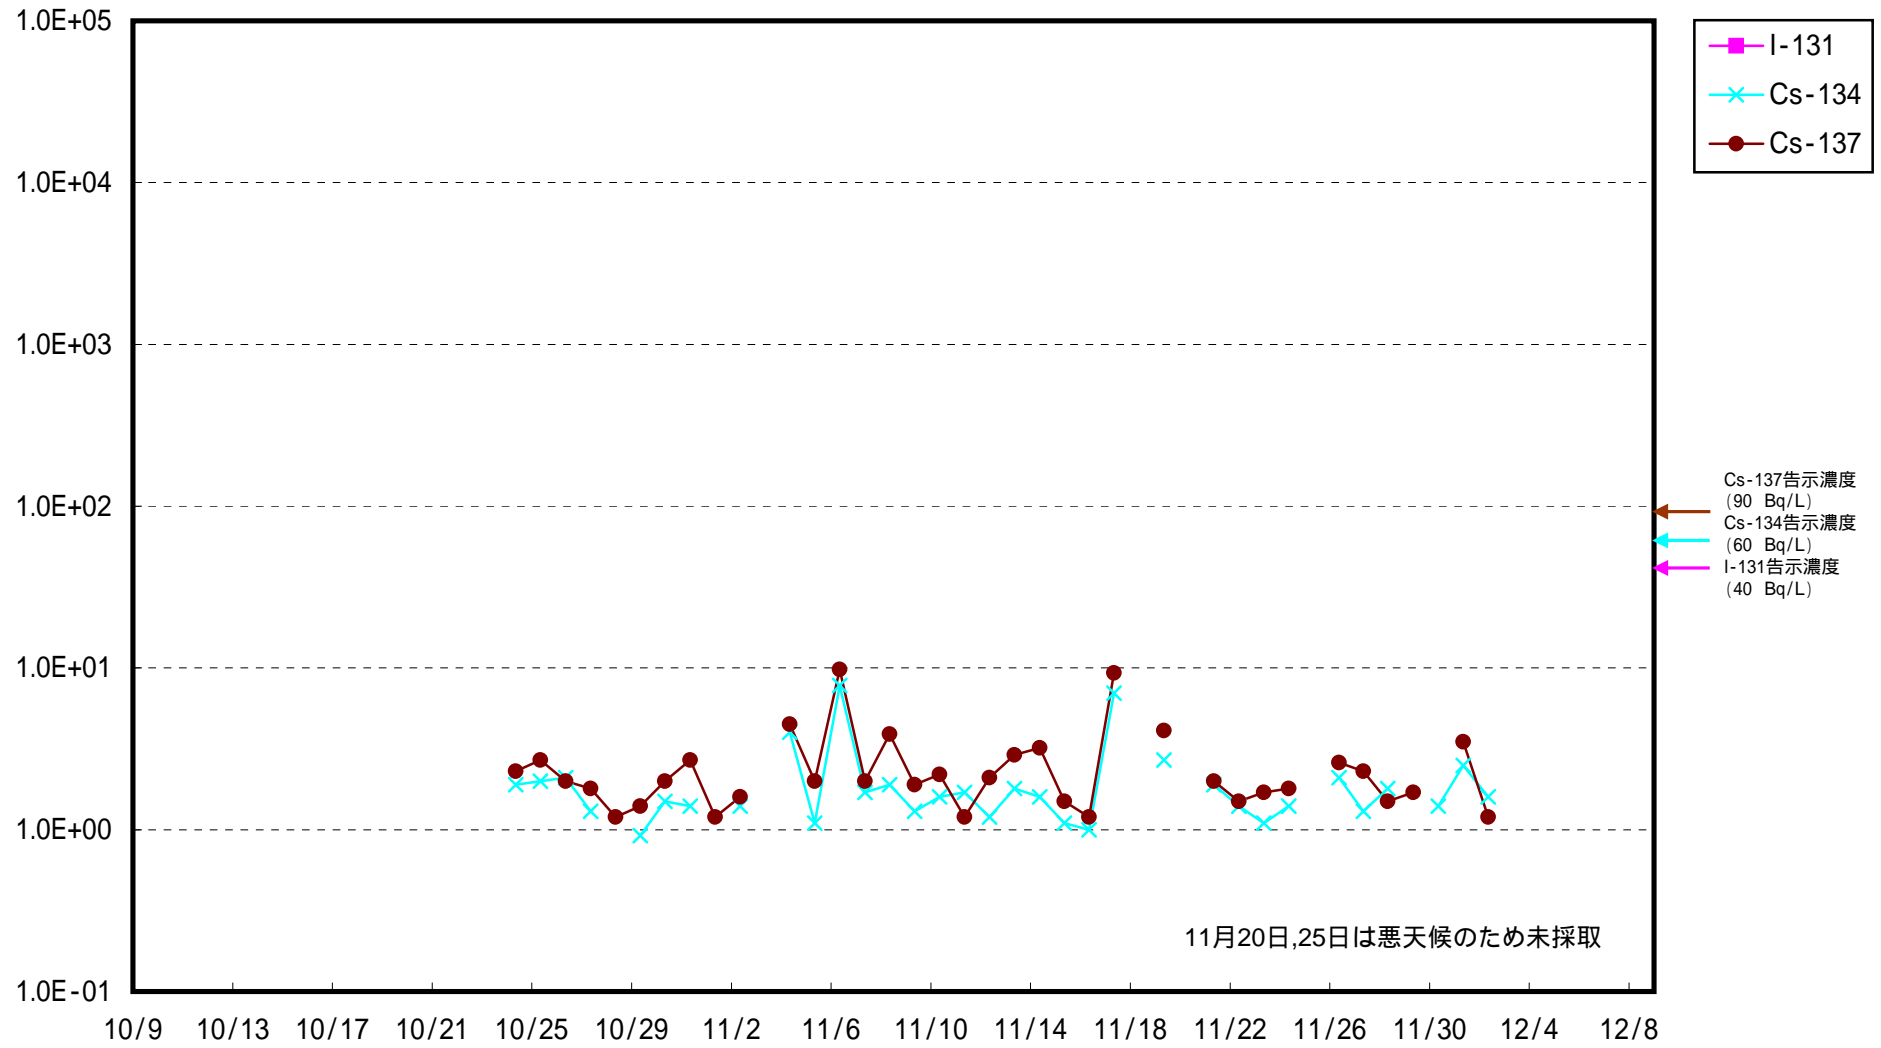

# 海水放射能濃度 (Bq / L)

福島第一 5,6号機放水口北側 海水放射能濃度 (Bq / L)

福島第一 南放水口付近 海水放射能濃度 (Bq / L)

福島第二 北放水口付近 海水放射能濃度 (Bq / L)

福島第二 岩沢海岸付近 海水放射能濃度 (Bq / L)