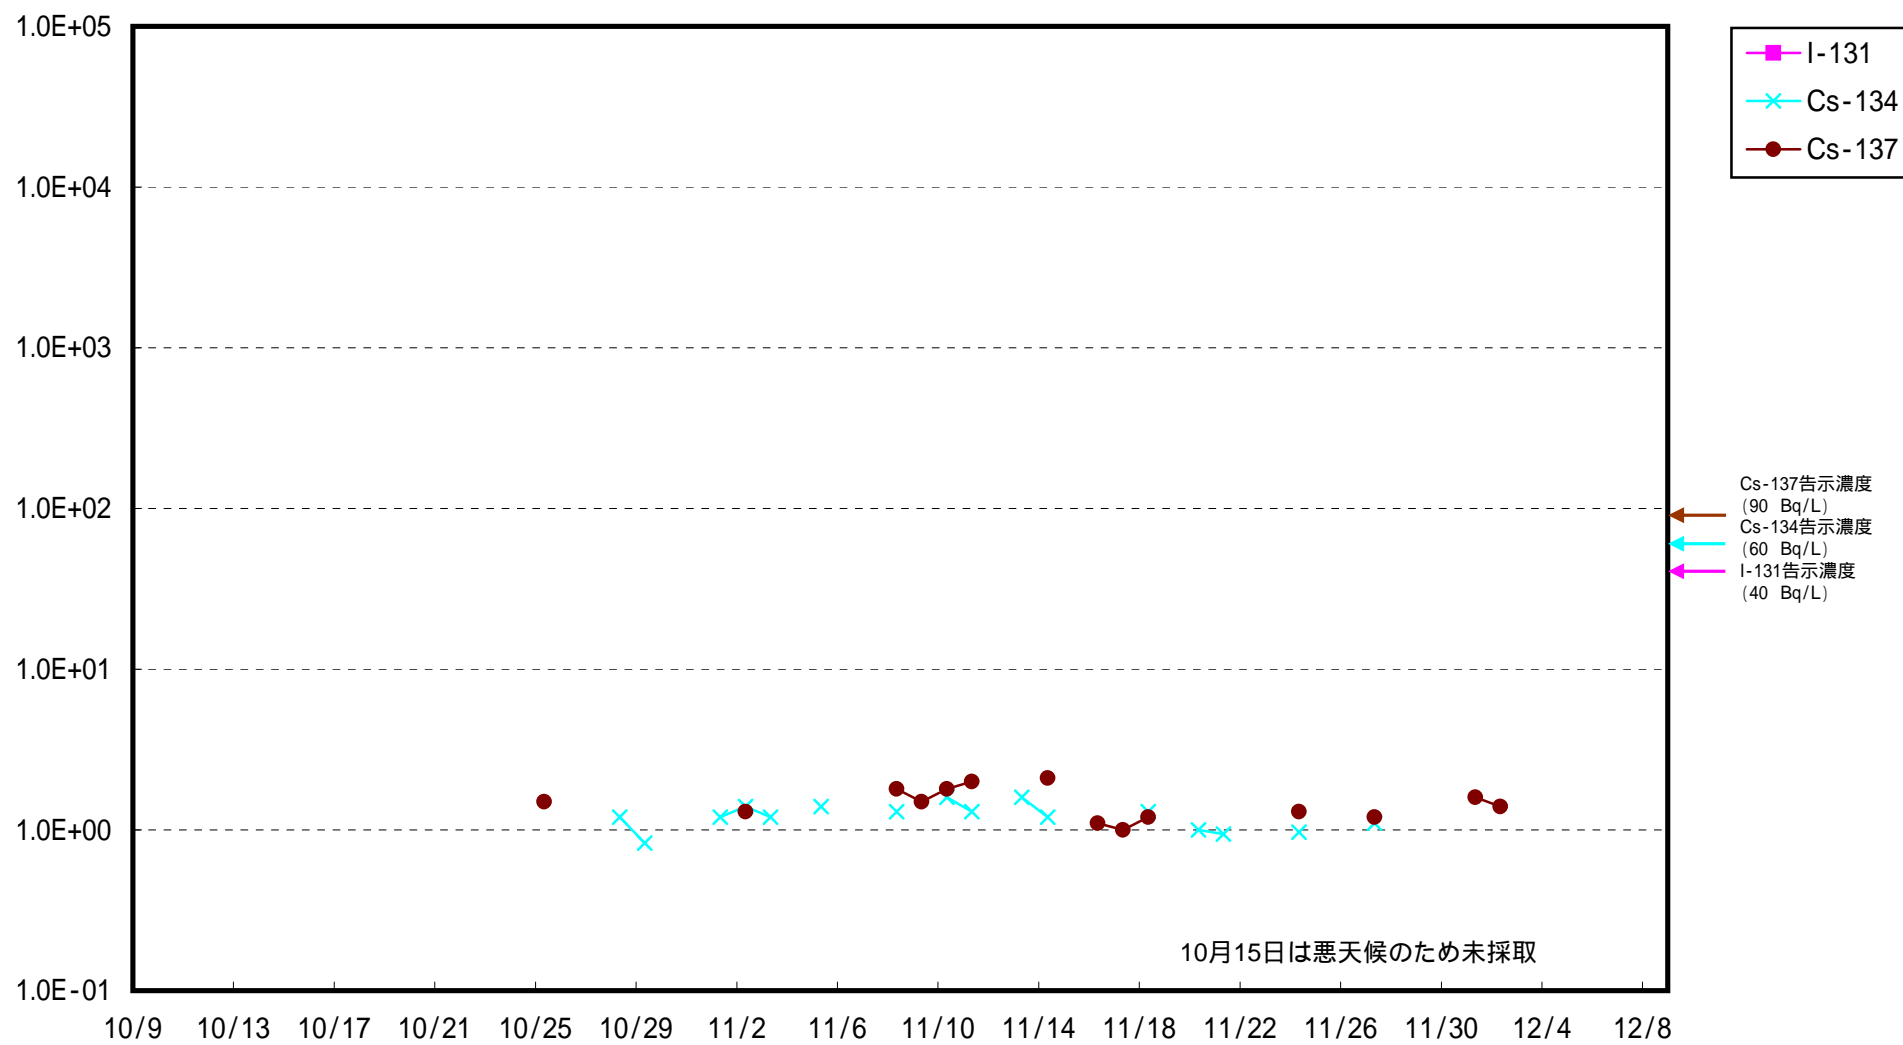

# 海水放射能濃度 (Bq / L)

福島第一 5,6号機放水口北側 海水放射能濃度 (Bq / L)

福島第一 南放水口付近 海水放射能濃度 (Bq / L)

福島第二 北放水口付近 海水放射能濃度 (Bq / L)

福島第二 岩沢海岸付近 海水放射能濃度 (Bq / L)