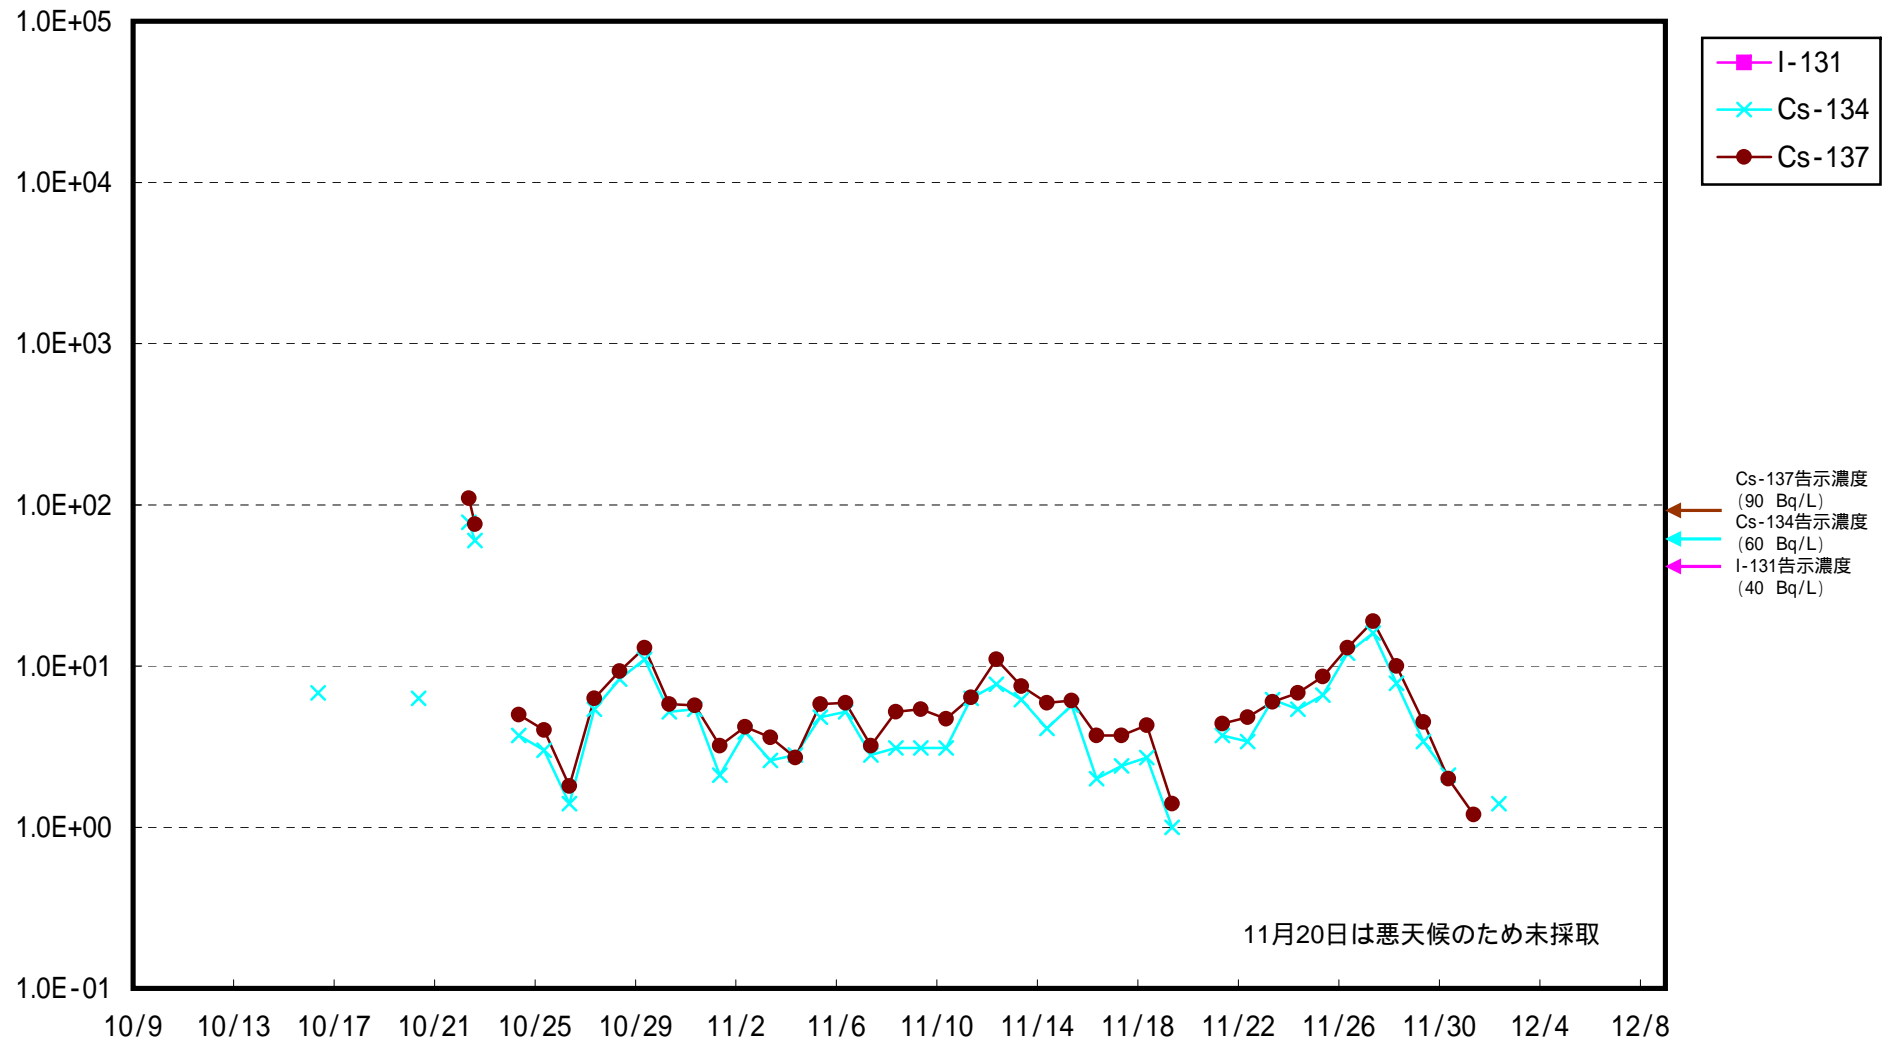

# 海水放射能濃度 (Bq / L)

福島第一 5,6号機放水口北側 海水放射能濃度 (Bq / L)

福島第一 南放水口付近 海水放射能濃度 (Bq / L)

福島第二 北放水口付近 海水放射能濃度 (Bq / L)

福島第二 岩沢海岸付近 海水放射能濃度 (Bq / L)