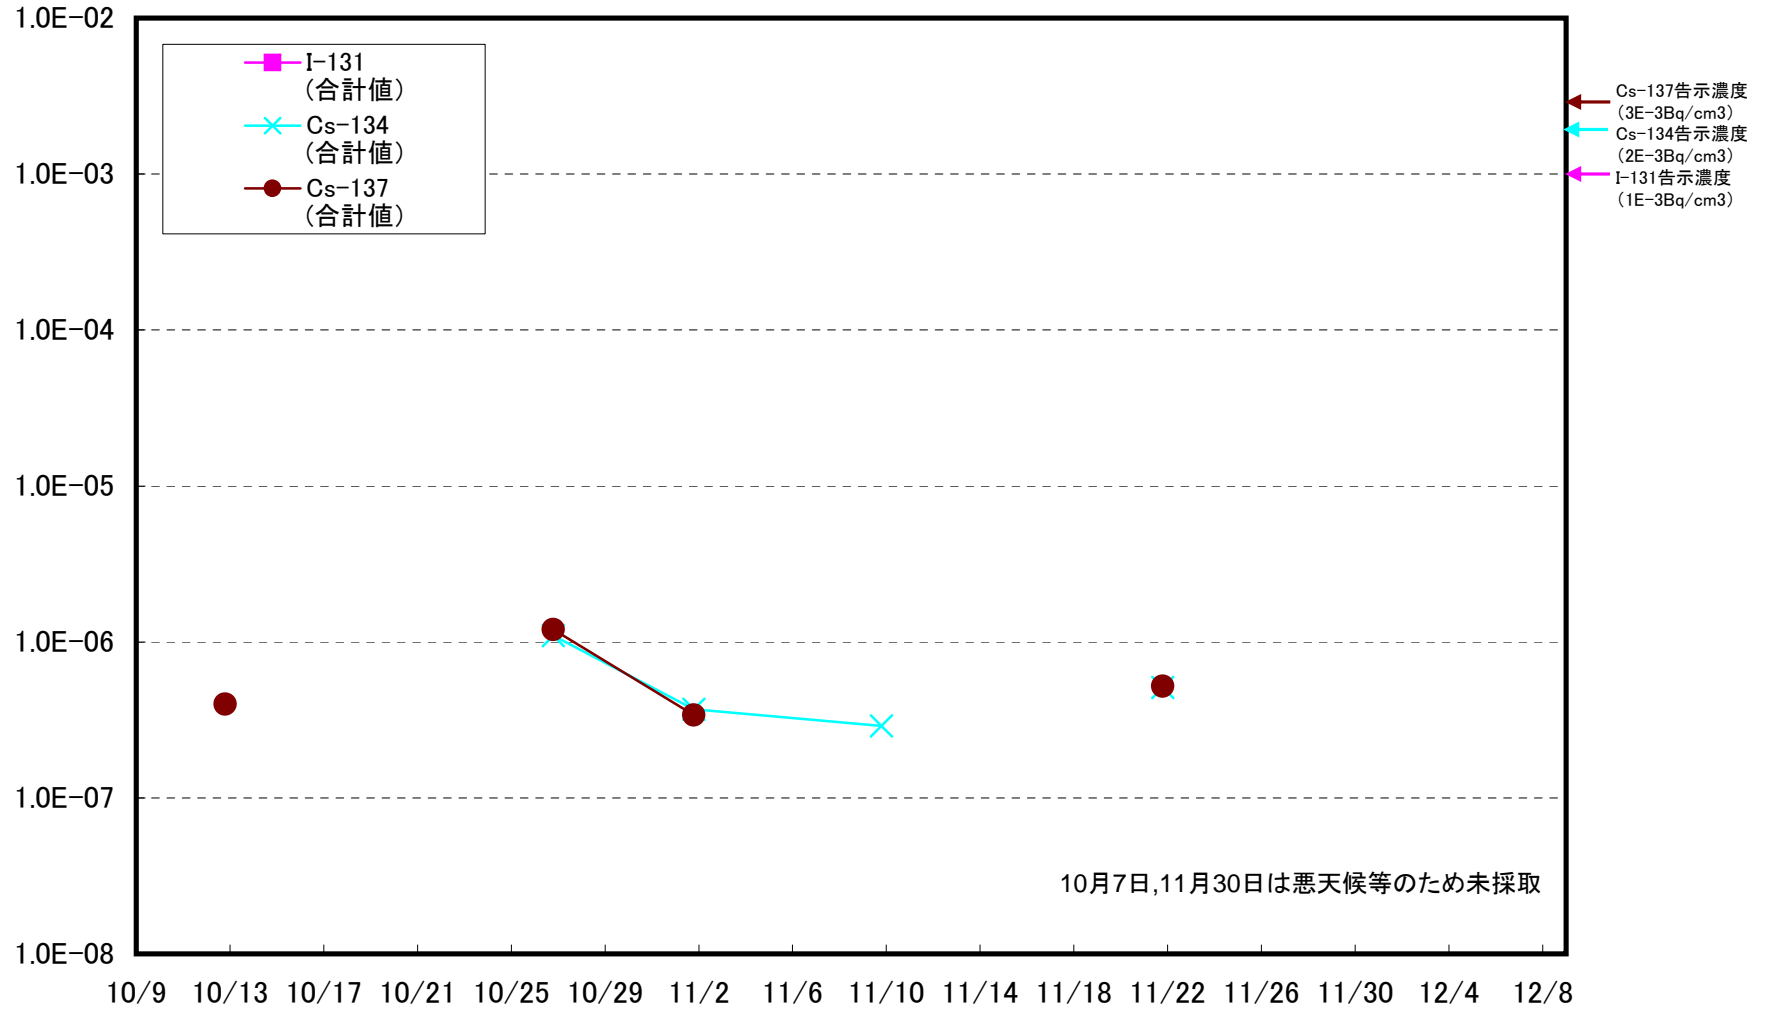

福島第一 西門 ダスト核種分析結果(Bq/cm³)

福島第一 南防波堤上 ダスト核種分析結果(Bq/cm³)

福島第一 メガフロート上 ダスト核種分析結果(Bq/cm³)