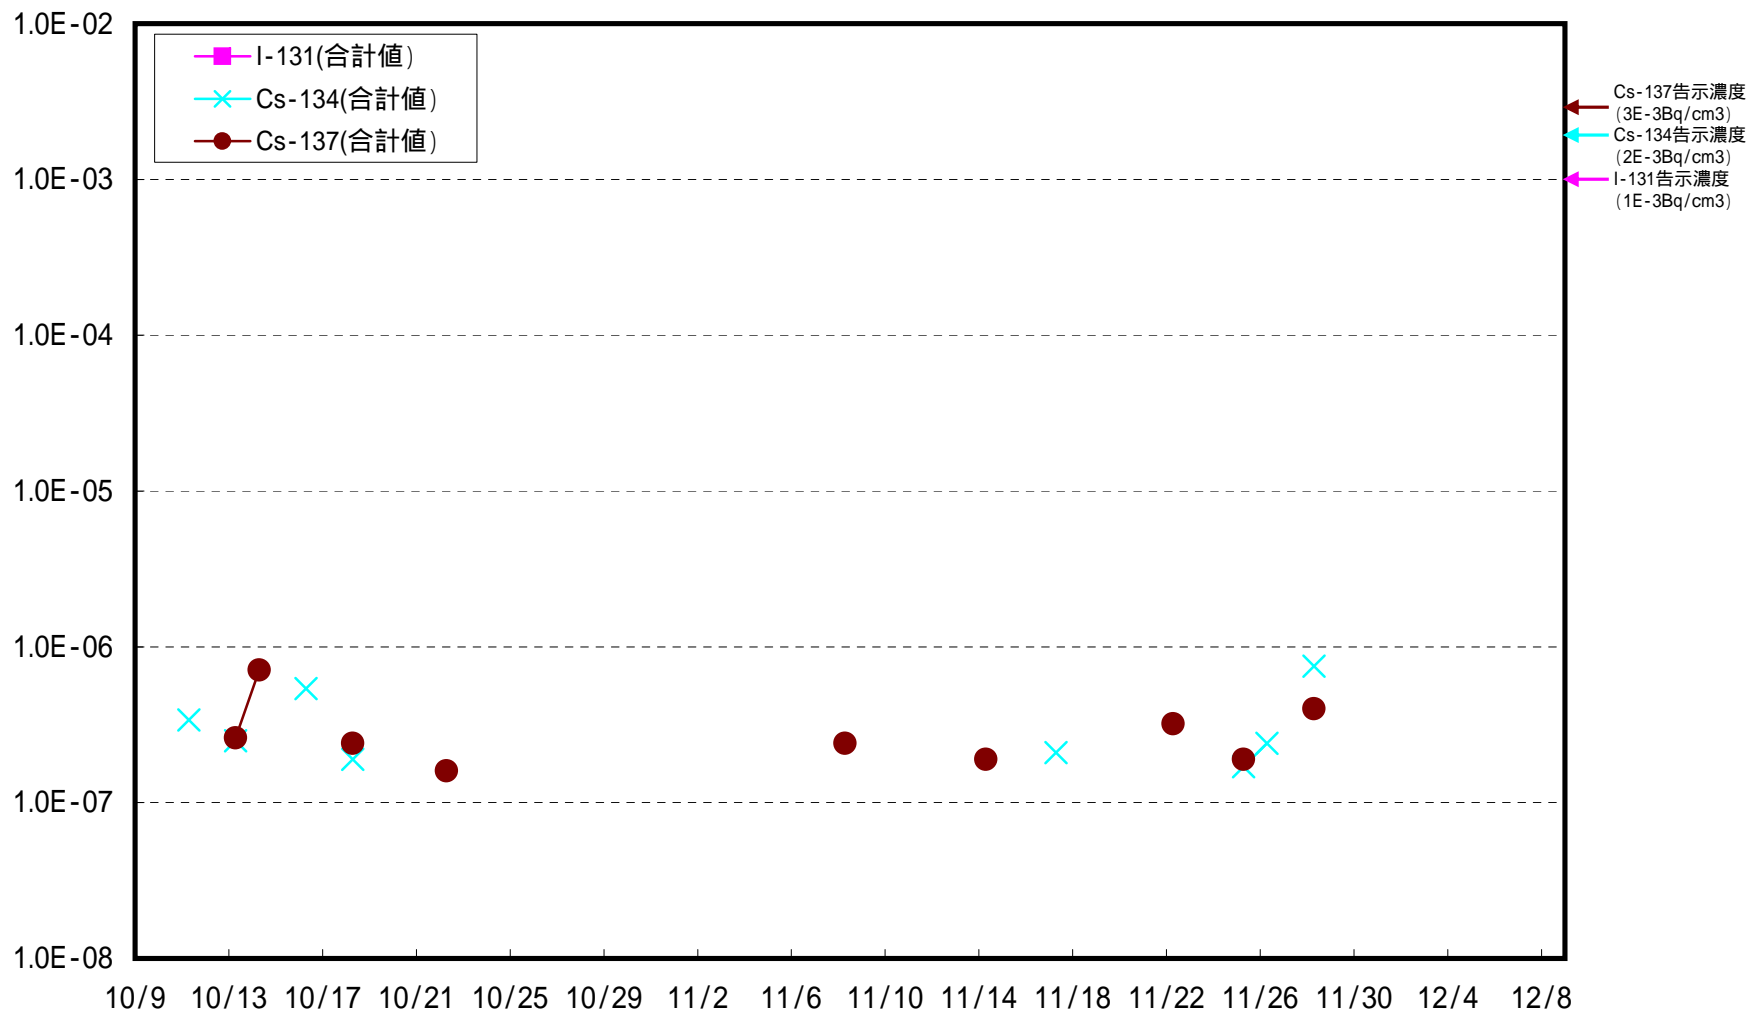

福島第一 西門 ダスト核種分析結果(Bq/cm³)

福島第一 南防波堤上 ダスト核種分析結果(Bq/cm³)

福島第一 メガフロート上 ダスト核種分析結果(Bq/cm³)