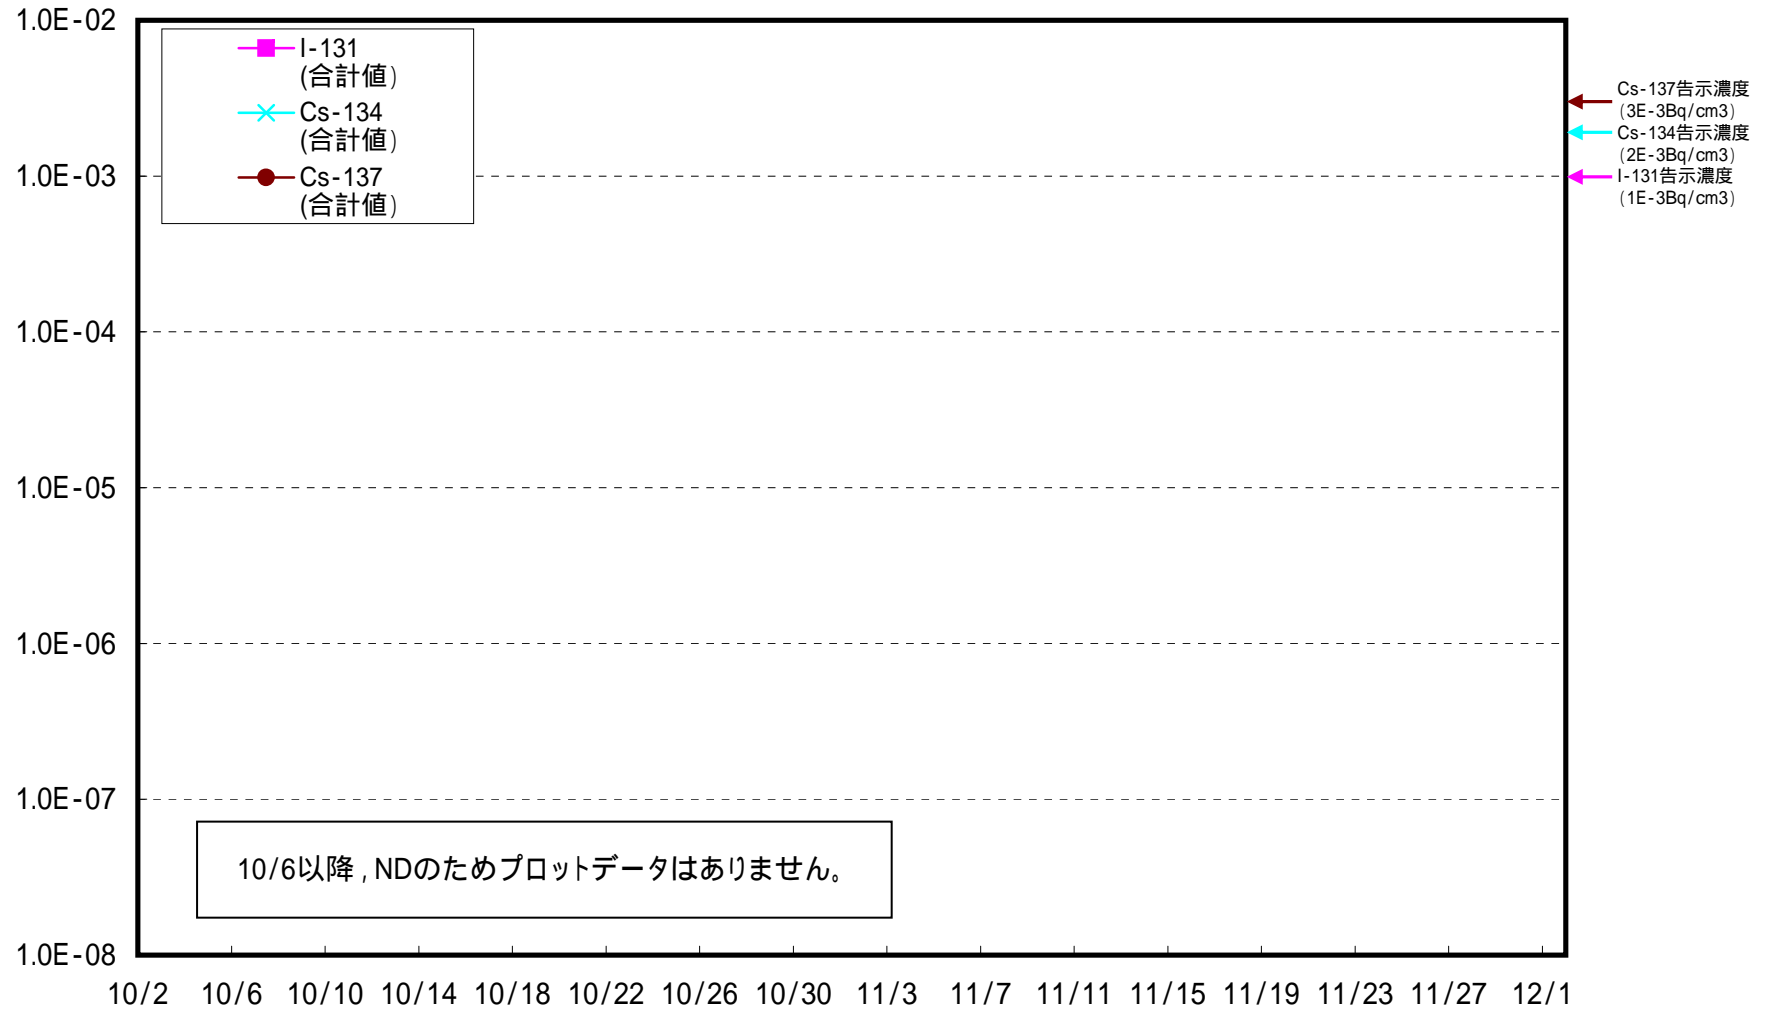

福島第一 1号機北側法面上 ダスト核種分析結果(Bq/cm³)

福島第一 1, 2号機西側法面上 ダスト核種分析結果(Bq/cm³)

福島第一 3,4号機西側法面上 ダスト核種分析結果(Bq/cm³)

福島第一 西門 ダスト核種分析結果(Bq/cm³)