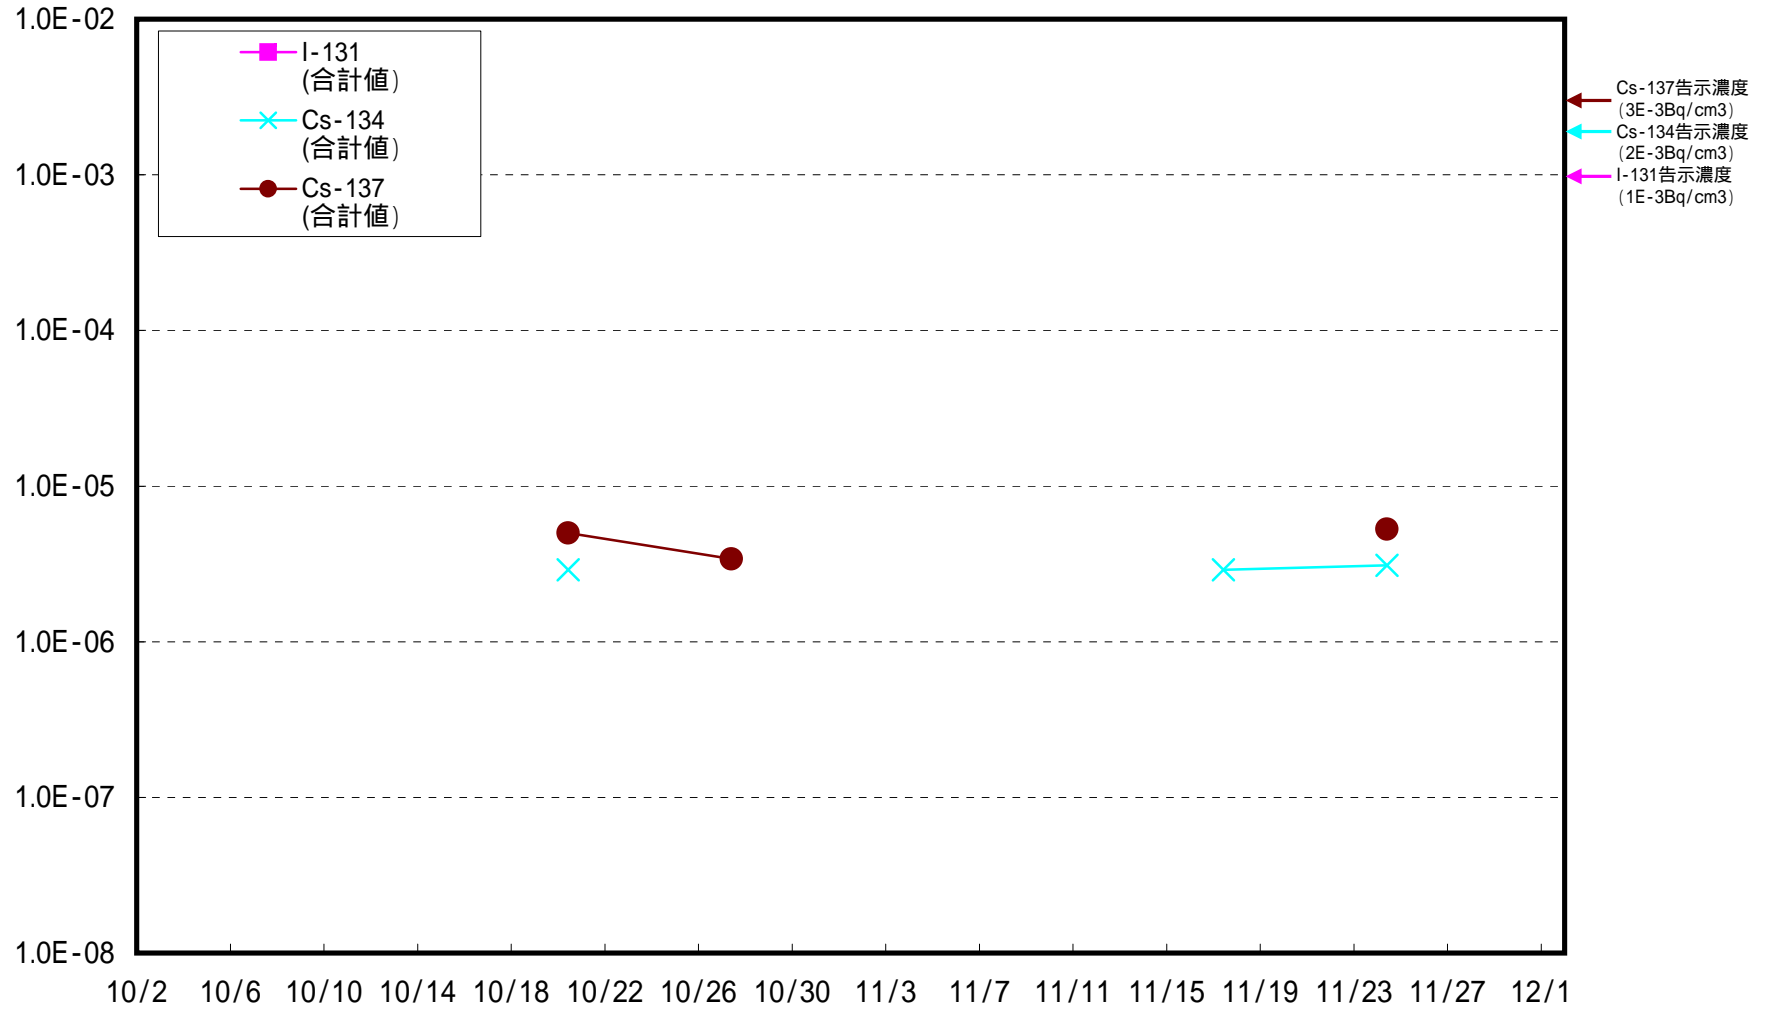

福島第一 1号機北側法面上 ダスト核種分析結果(Bq/cm³)

福島第一 1, 2号機西側法面上 ダスト核種分析結果(Bq/cm³)

福島第一 3,4号機西側法面上 ダスト核種分析結果(Bq/cm³)

福島第一 西門 ダスト核種分析結果(Bq/cm³)