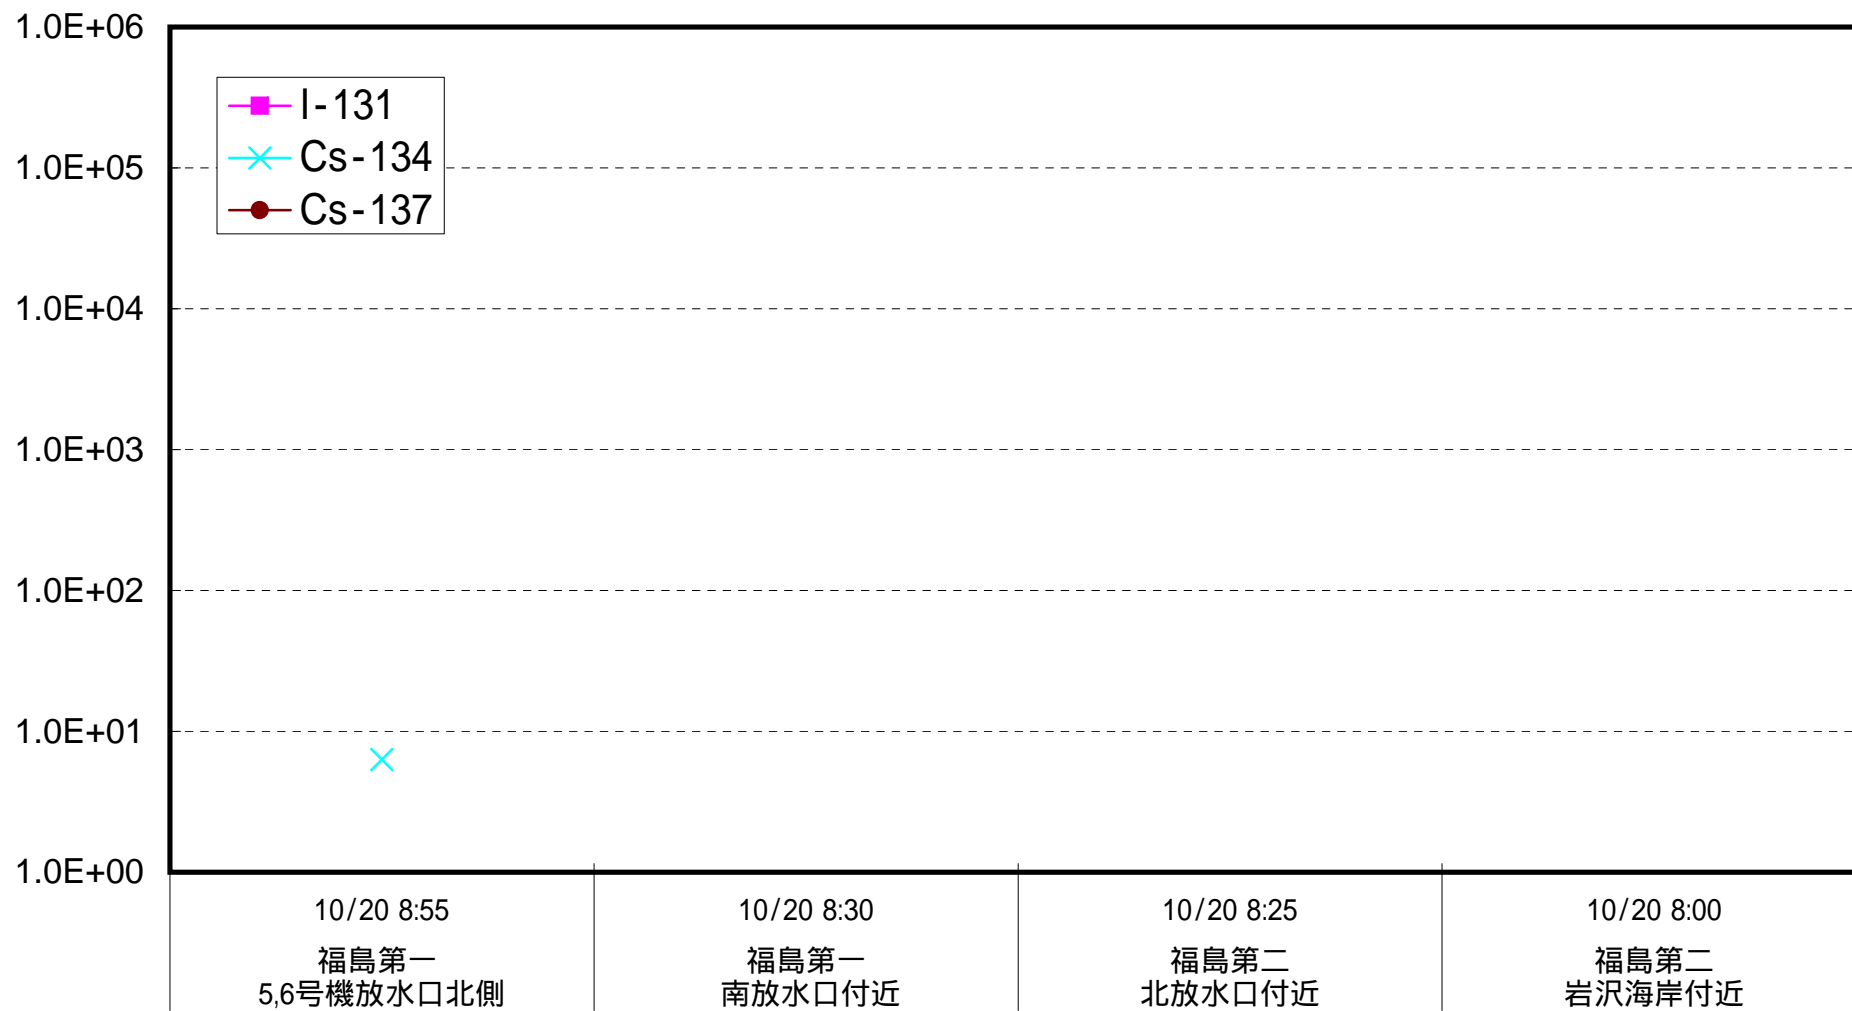

海水放射能濃度 (Bq / L)

福島第一 5,6号機放水口北側 海水放射能濃度 (Bq / L)

福島第一 南放水口付近 海水放射能濃度 (Bq / L)

福島第二 北放水口付近 海水放射能濃度 (Bq / L)

福島第二 岩沢海岸付近 海水放射能濃度 (Bq / L)