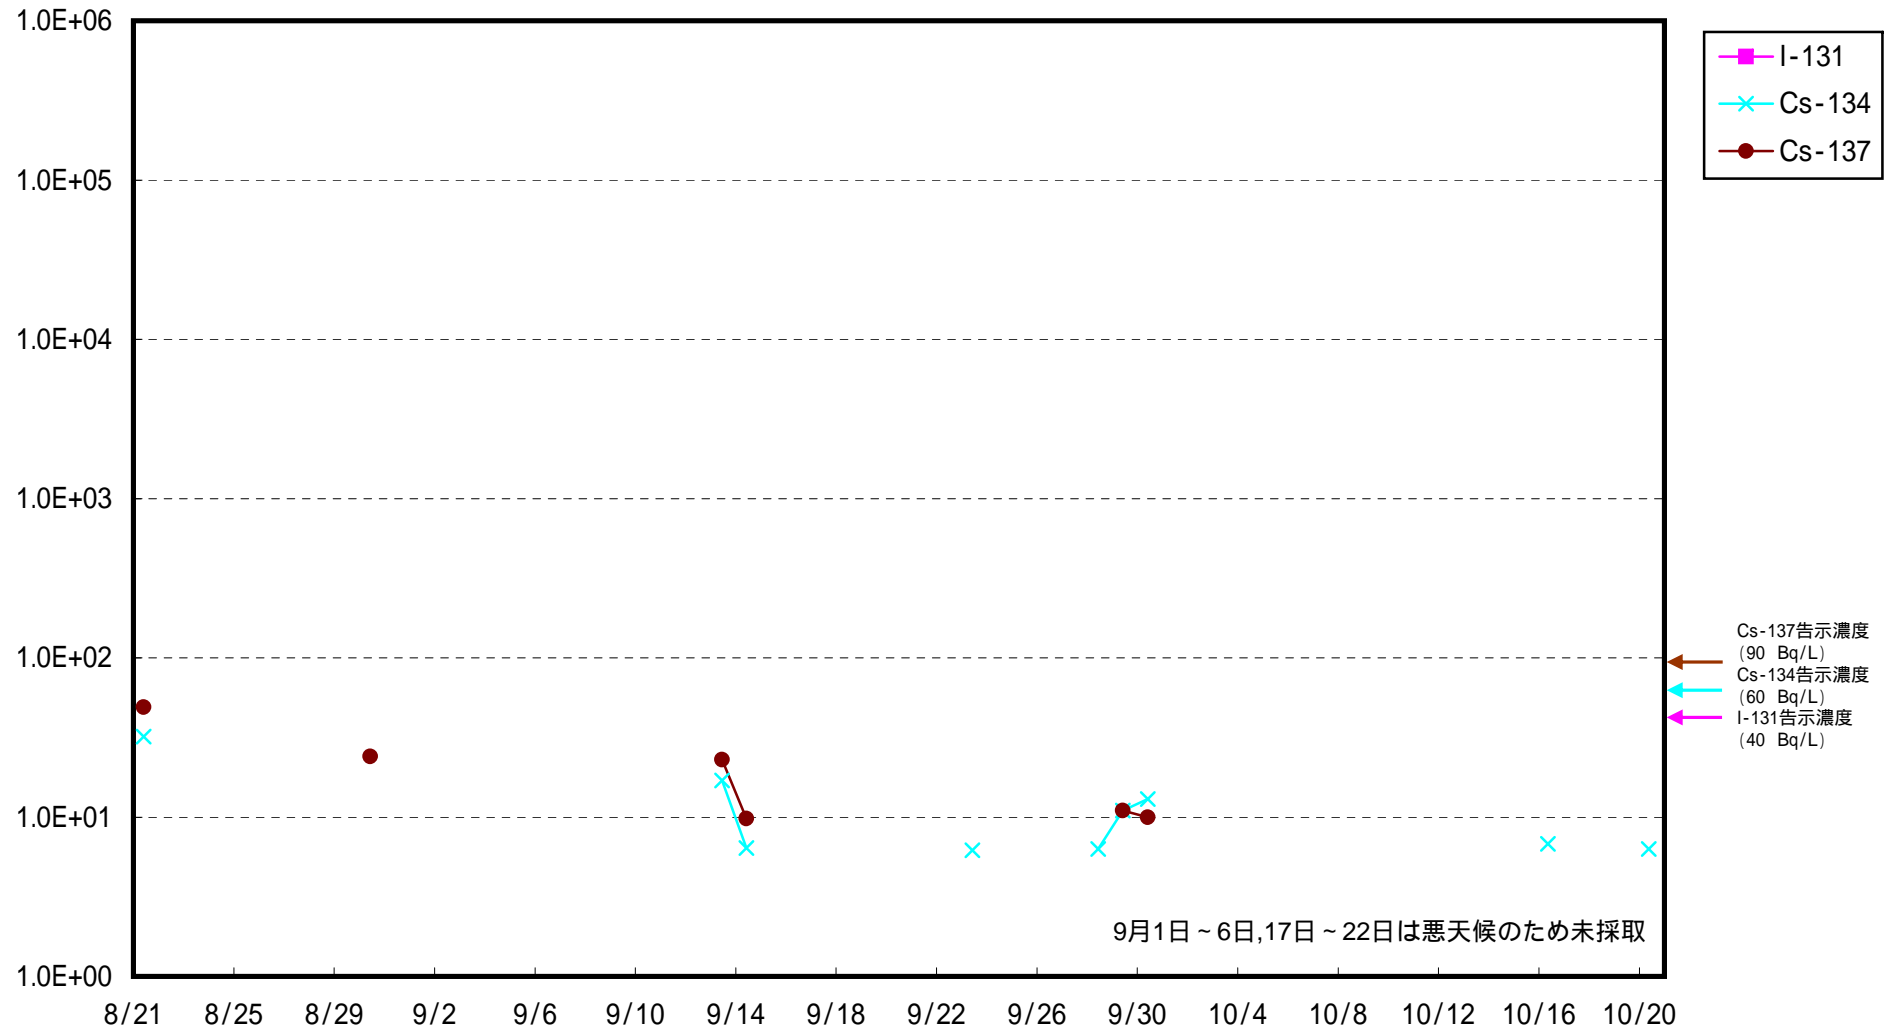

海水放射能濃度 (Bq / L)

福島第一 5,6号機放水口北側 海水放射能濃度 (Bq / L)

福島第一 南放水口付近 海水放射能濃度 (Bq / L)

福島第二 北放水口付近 海水放射能濃度 (Bq / L)

福島第二 岩沢海岸付近 海水放射能濃度 (Bq / L)