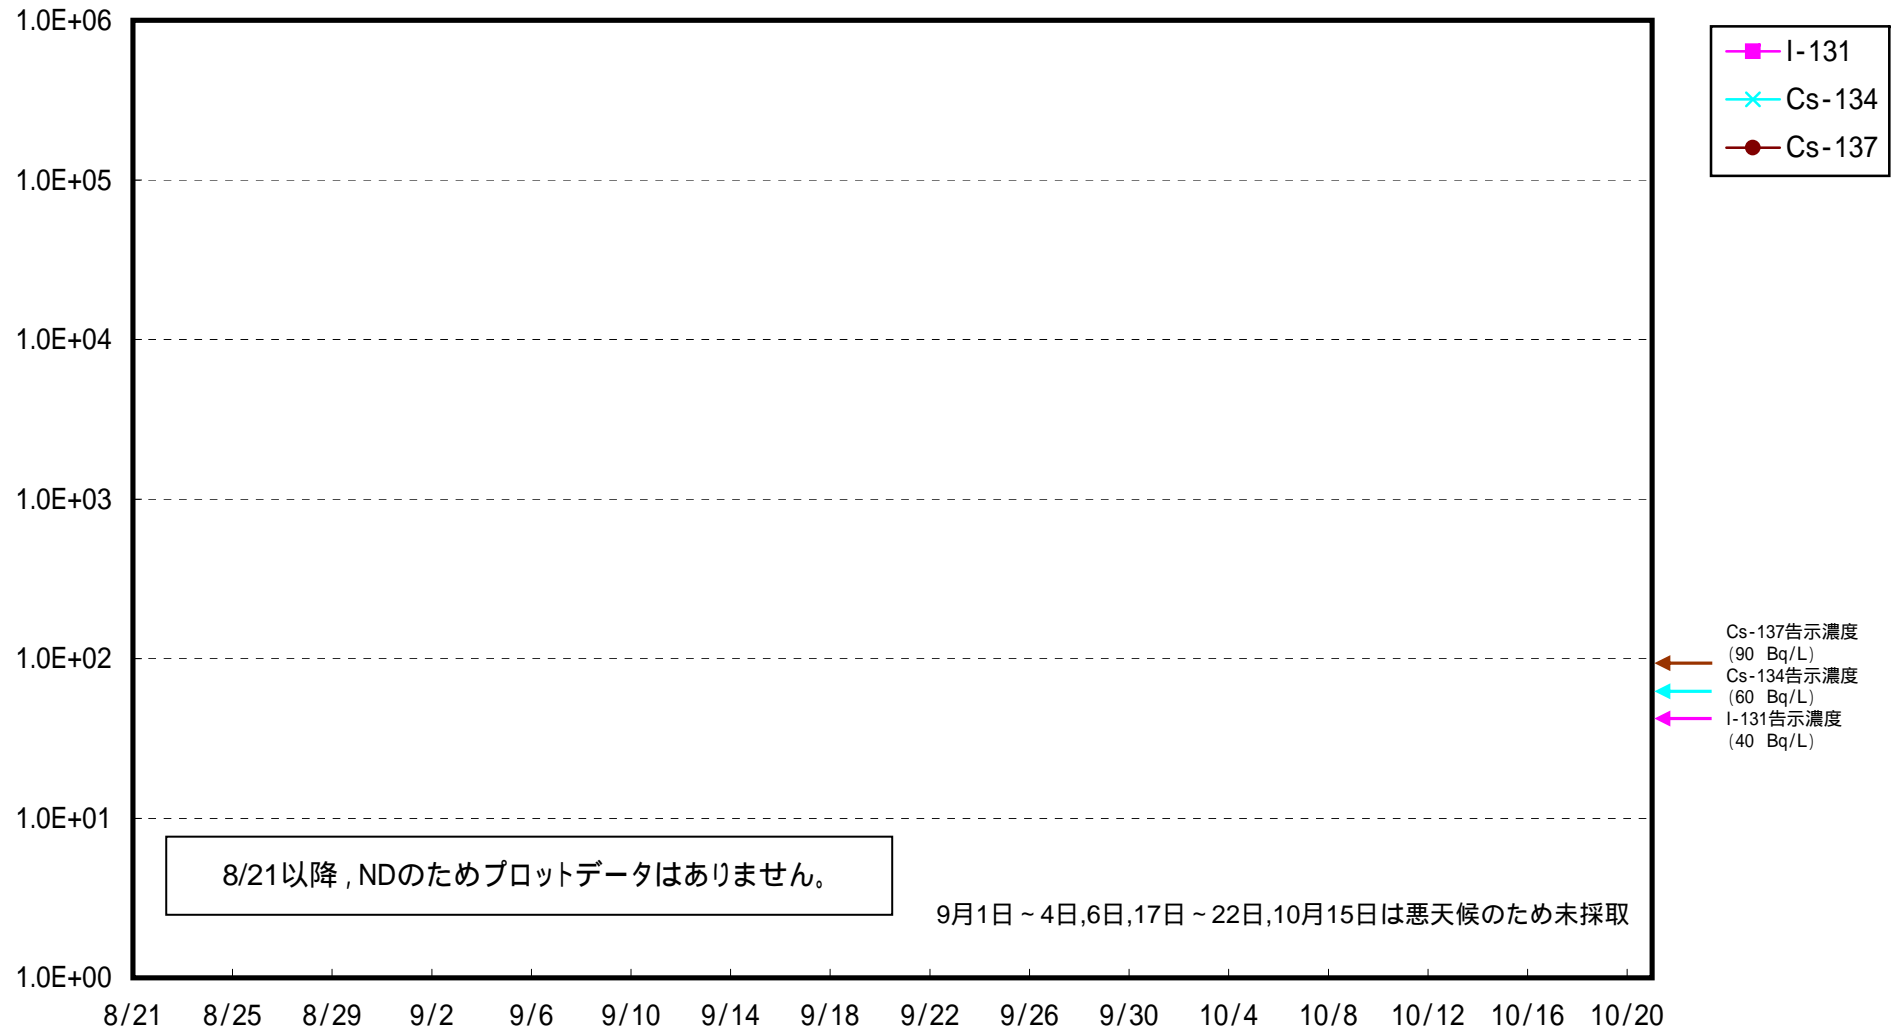

海水放射能濃度 (Bq / L)

福島第一 5,6号機放水口北側 海水放射能濃度 (Bq / L)

福島第一 南放水口付近 海水放射能濃度 (Bq / L)

福島第二 北放水口付近 海水放射能濃度 (Bq / L)

福島第二 岩沢海岸付近 海水放射能濃度 (Bq / L)