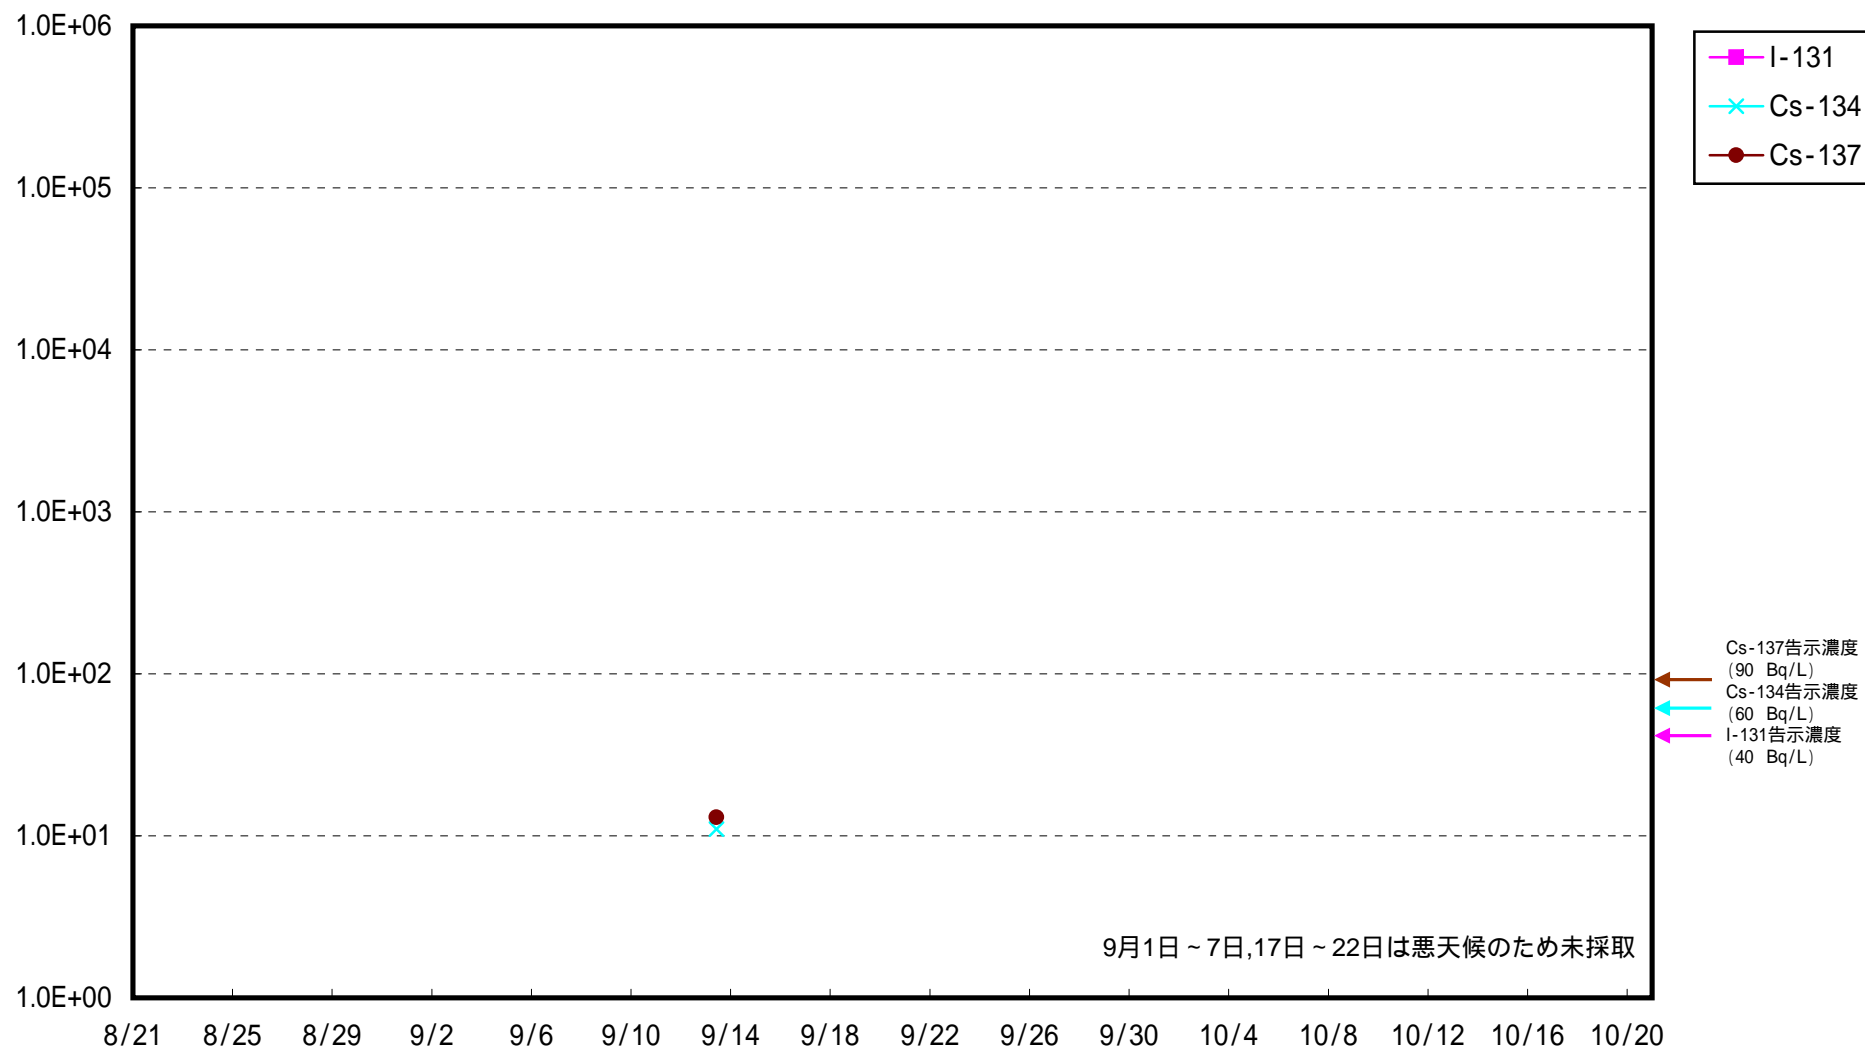

海水放射能濃度 (Bq / L)

福島第一 5,6号機放水口北側 海水放射能濃度 (Bq / L)

福島第一 南放水口付近 海水放射能濃度 (Bq / L)

福島第二 北放水口付近 海水放射能濃度 (Bq / L)

福島第二 岩沢海岸付近 海水放射能濃度 (Bq / L)