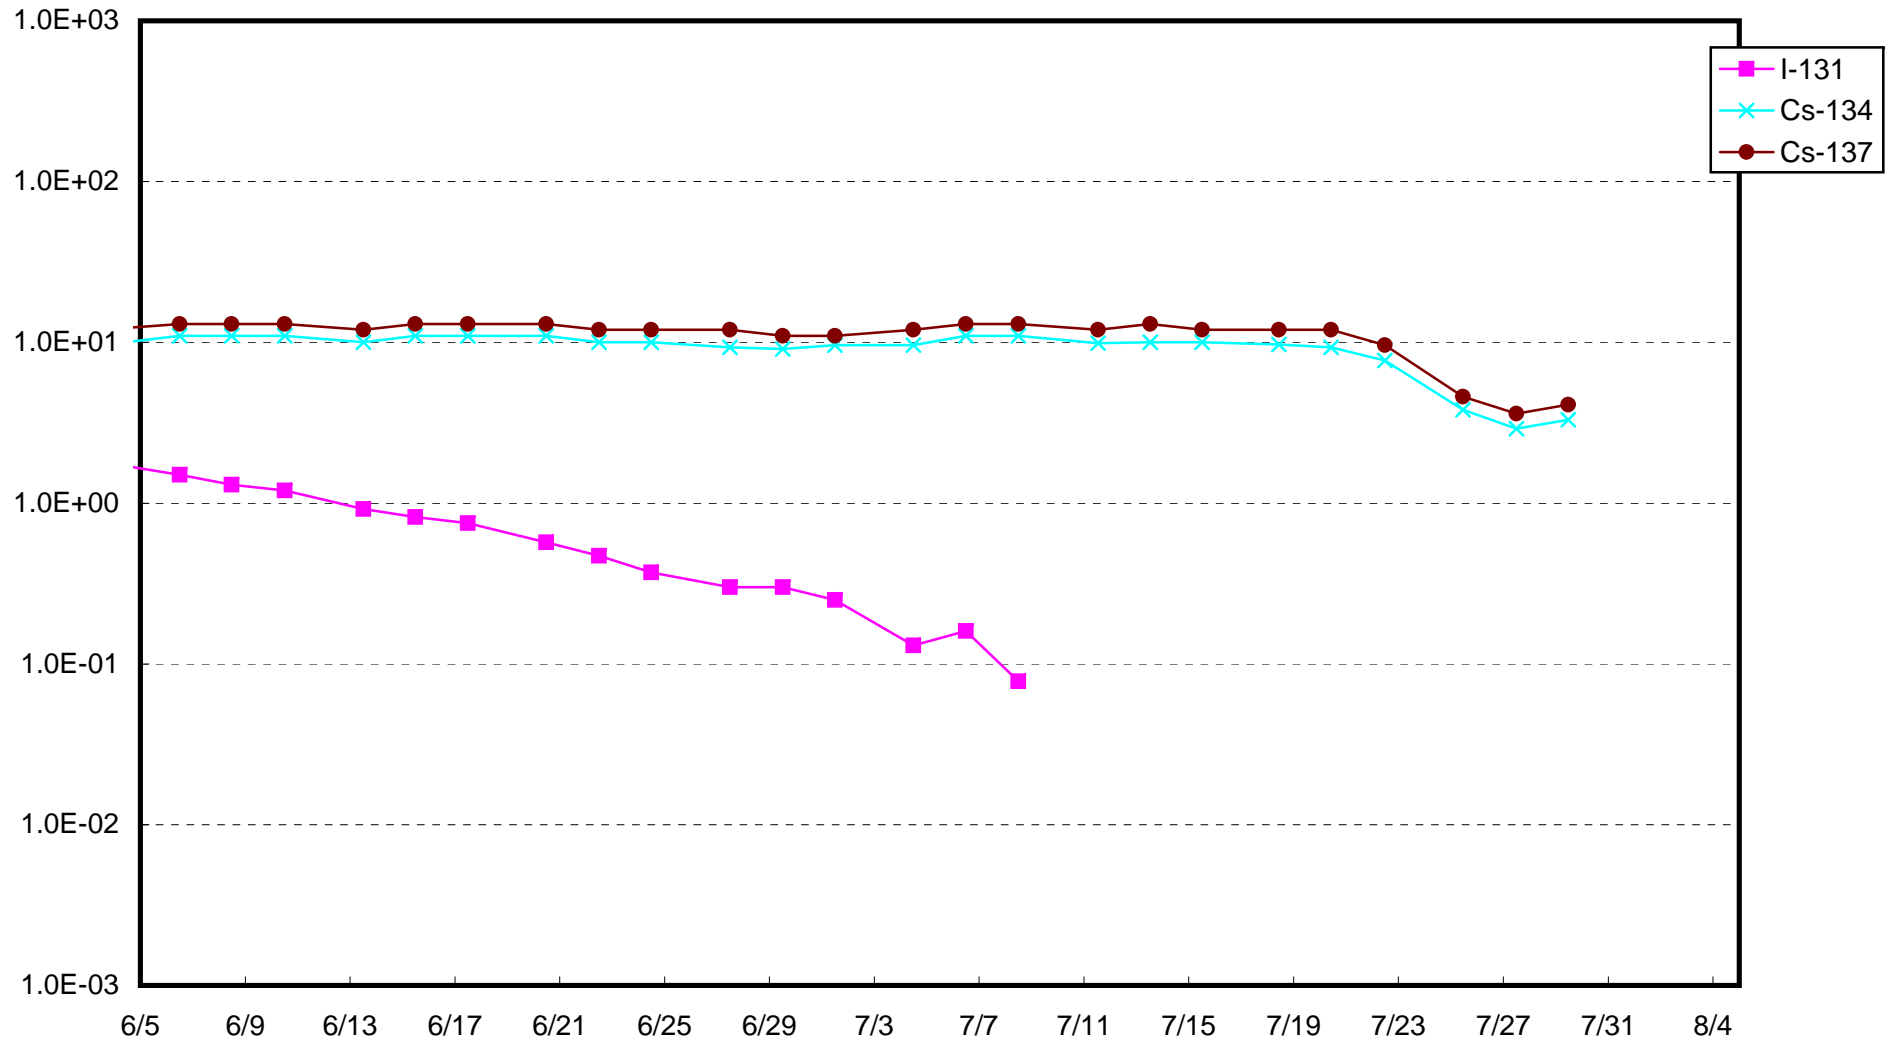

福島第一 1号機サブドレン放射能濃度 (Bq / cm<sup>3</sup>)

福島第一 2号機サブドレン放射能濃度 (Bq / cm<sup>3</sup>)

福島第一 3号機サブドレン放射能濃度 (Bq / cm<sup>3</sup>)

福島第一 4号機サブドレン放射能濃度 (Bq / cm<sup>3</sup>)

福島第一 5号機サブドレン放射能濃度 (Bq / cm<sup>3</sup>)

福島第一 6号機サブドレン放射能濃度 (Bq / cm<sup>3</sup>)

福島第一 構内深井戸放射能濃度 (Bq / cm<sup>3</sup>)