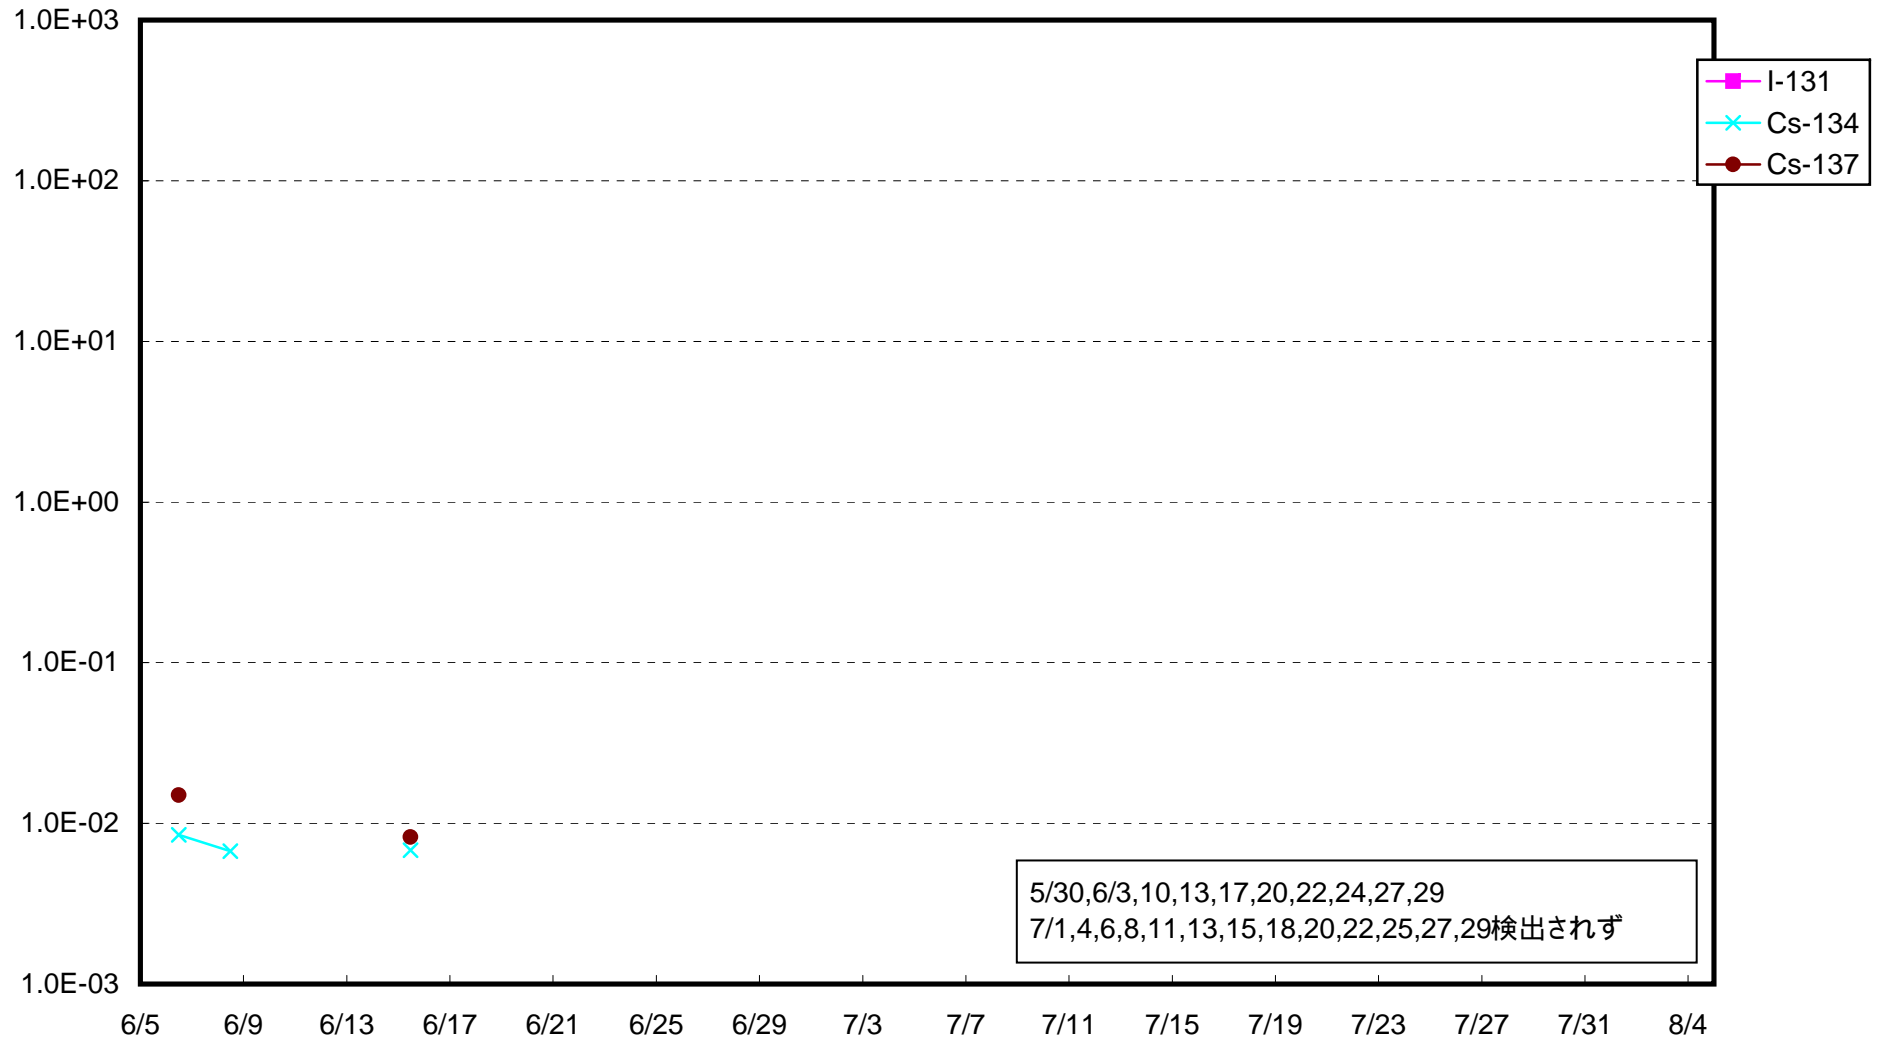

福島第一 1号機サブドレン放射能濃度 (Bq / cm<sup>3</sup>)

福島第一 2号機サブドレン放射能濃度 (Bq / cm<sup>3</sup>)

福島第一 3号機サブドレン放射能濃度 (Bq / cm<sup>3</sup>)

福島第一 4号機サブドレン放射能濃度 (Bq / cm<sup>3</sup>)

福島第一 5号機サブドレン放射能濃度 (Bq / cm<sup>3</sup>)

福島第一 6号機サブドレン放射能濃度 (Bq / cm<sup>3</sup>)

福島第一 構内深井戸放射能濃度 (Bq / cm<sup>3</sup>)