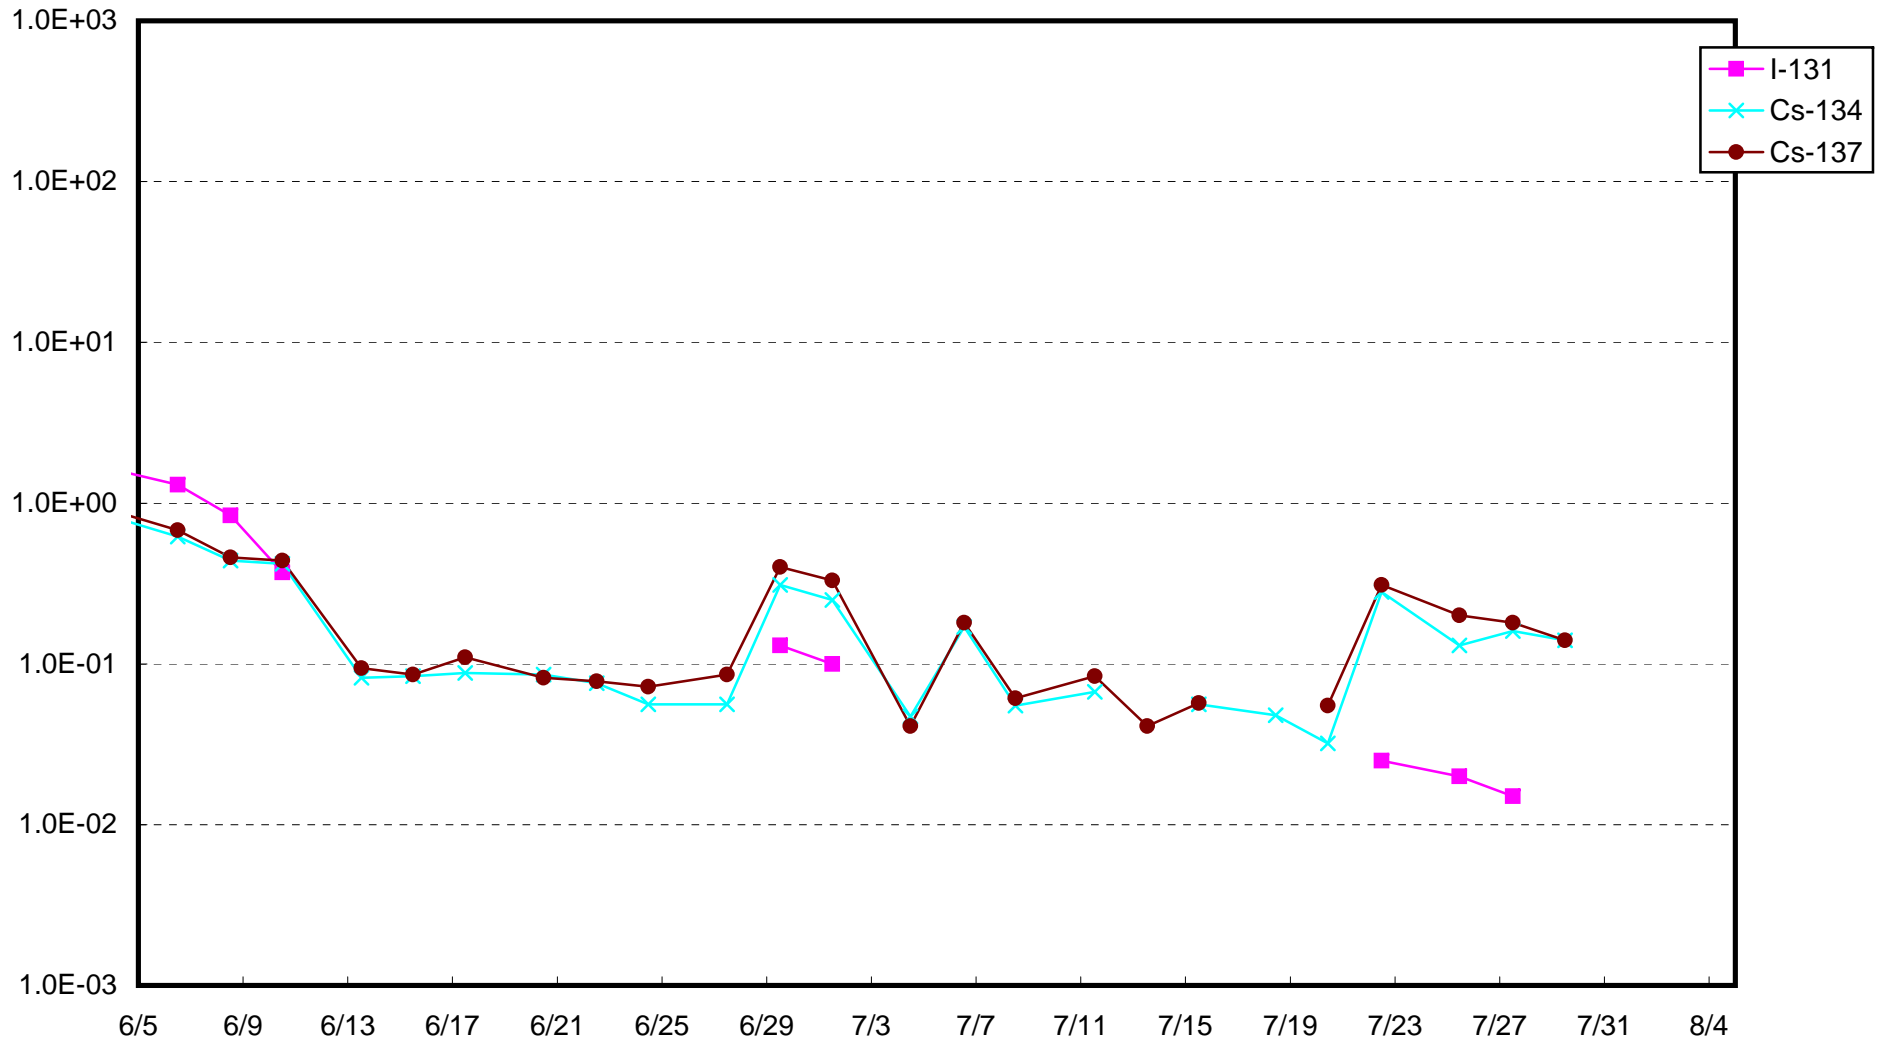

福島第一 1号機サブドレン放射能濃度 (Bq / cm<sup>3</sup>)

福島第一 2号機サブドレン放射能濃度 (Bq / cm<sup>3</sup>)

福島第一 3号機サブドレン放射能濃度 (Bq / cm<sup>3</sup>)

福島第一 4号機サブドレン放射能濃度 (Bq / cm<sup>3</sup>)

福島第一 5号機サブドレン放射能濃度 (Bq / cm<sup>3</sup>)

福島第一 6号機サブドレン放射能濃度 (Bq / cm<sup>3</sup>)

福島第一 構内深井戸放射能濃度 (Bq / cm<sup>3</sup>)