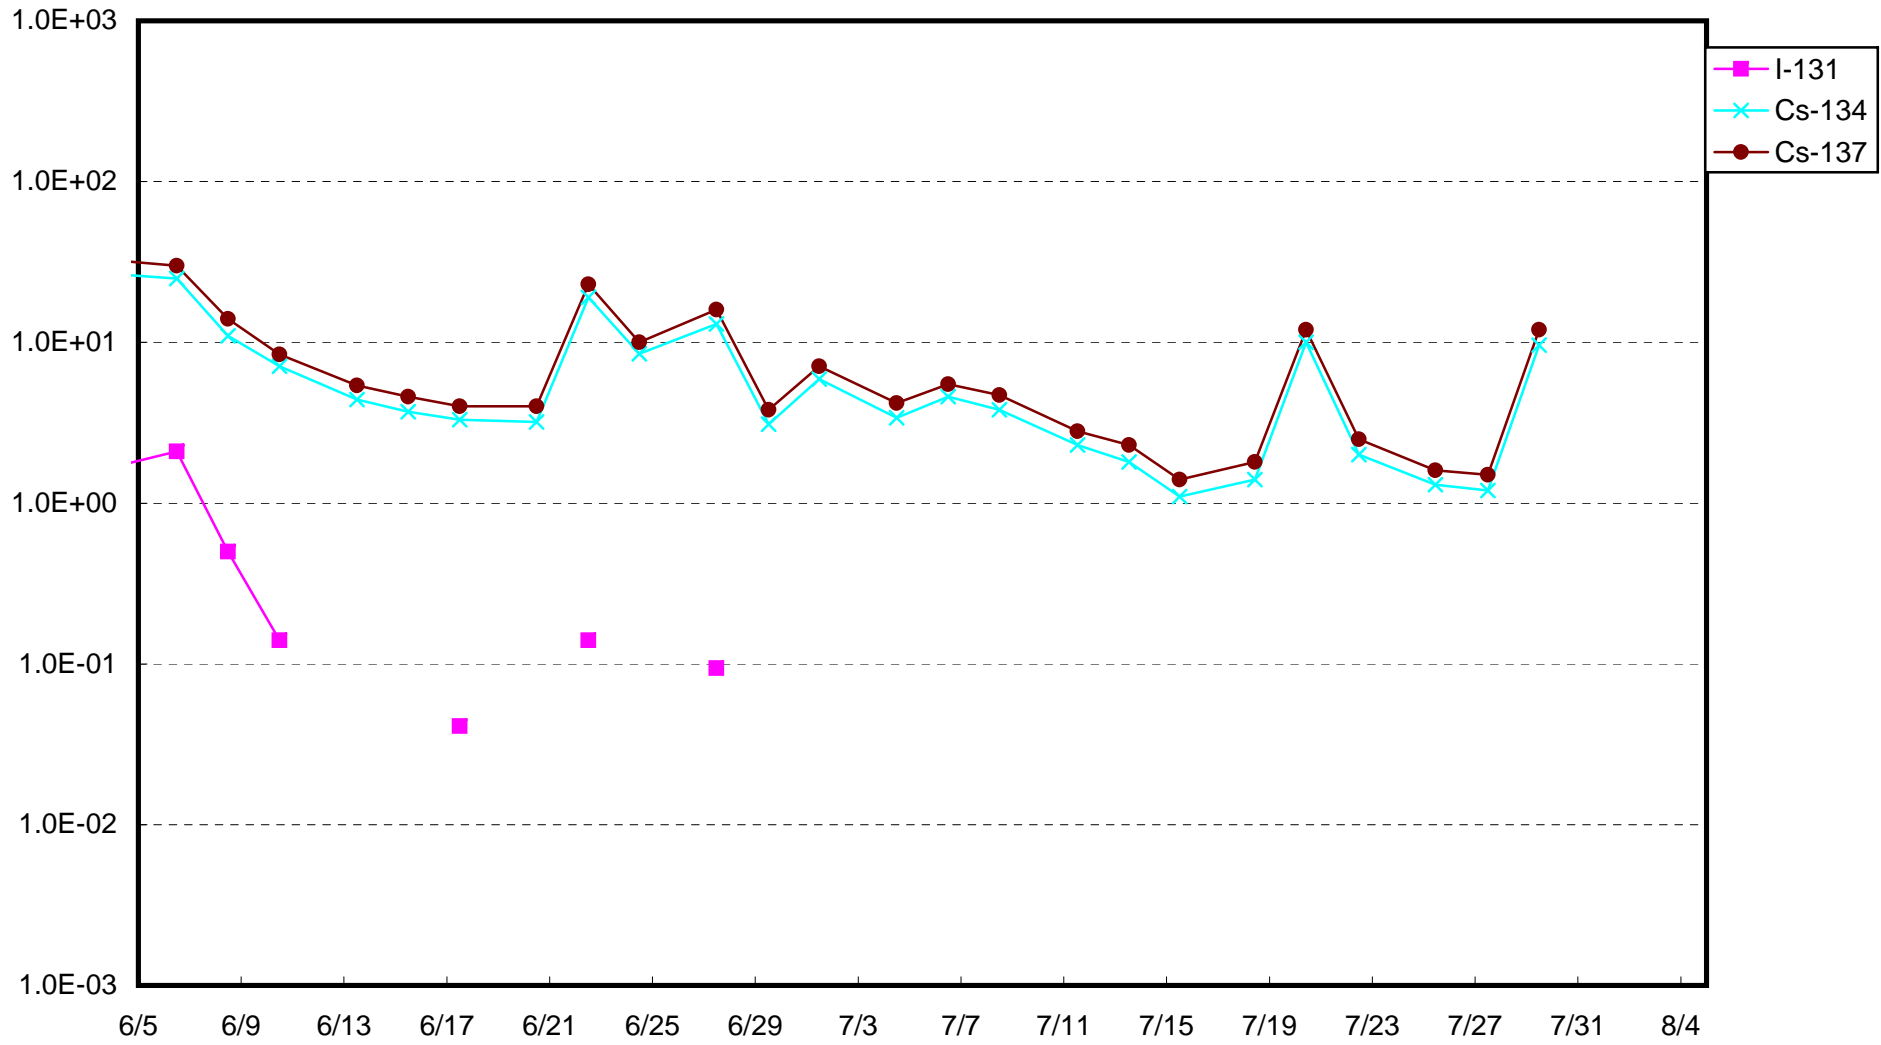

福島第一 1号機サブドレン放射能濃度 (Bq / cm<sup>3</sup>)

福島第一 2号機サブドレン放射能濃度 (Bq / cm<sup>3</sup>)

福島第一 3号機サブドレン放射能濃度 (Bq / cm<sup>3</sup>)

福島第一 4号機サブドレン放射能濃度 (Bq / cm<sup>3</sup>)

福島第一 5号機サブドレン放射能濃度 (Bq / cm<sup>3</sup>)

福島第一 6号機サブドレン放射能濃度 (Bq / cm<sup>3</sup>)

福島第一 構内深井戸放射能濃度 (Bq / cm<sup>3</sup>)