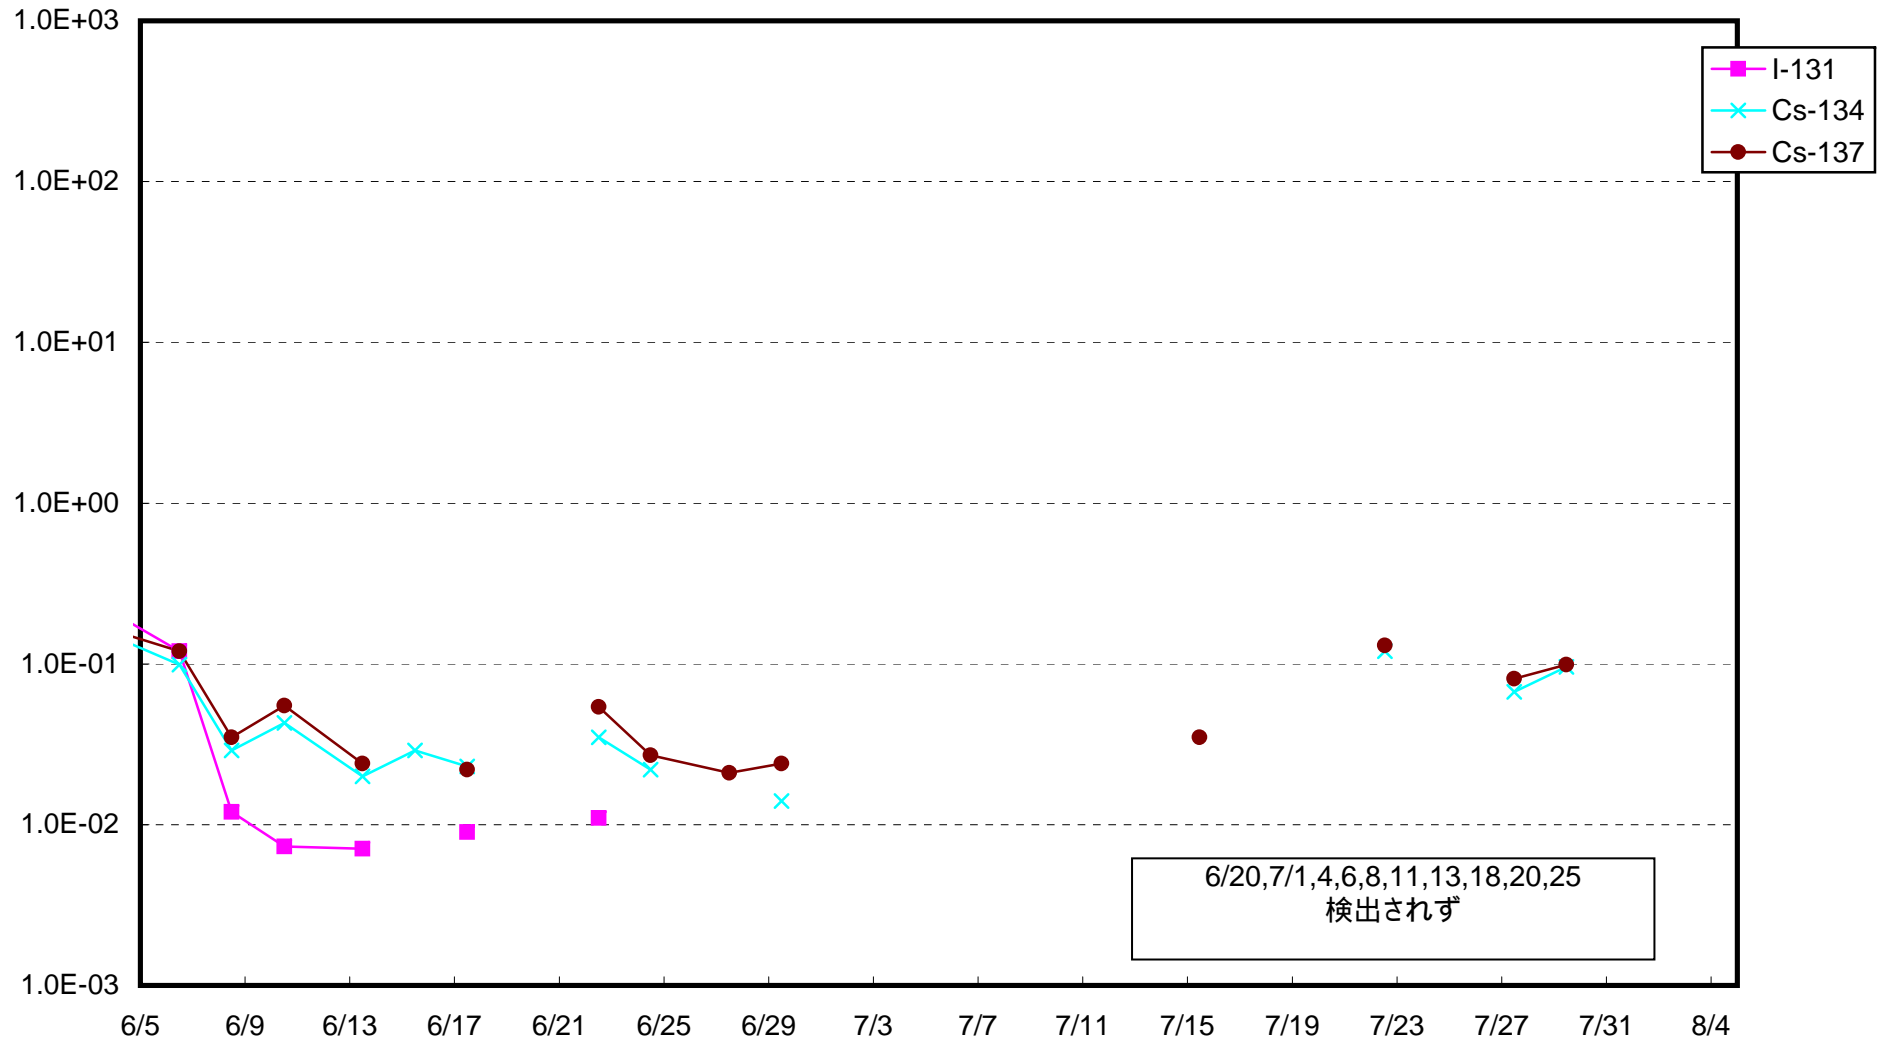

福島第一 1号機サブドレン放射能濃度 (Bq / cm<sup>3</sup>)

福島第一 2号機サブドレン放射能濃度 (Bq / cm<sup>3</sup>)

福島第一 3号機サブドレン放射能濃度 (Bq / cm<sup>3</sup>)

福島第一 4号機サブドレン放射能濃度 (Bq / cm<sup>3</sup>)

福島第一 5号機サブドレン放射能濃度 (Bq / cm<sup>3</sup>)

福島第一 6号機サブドレン放射能濃度 (Bq / cm<sup>3</sup>)

福島第一 構内深井戸放射能濃度 (Bq / cm<sup>3</sup>)