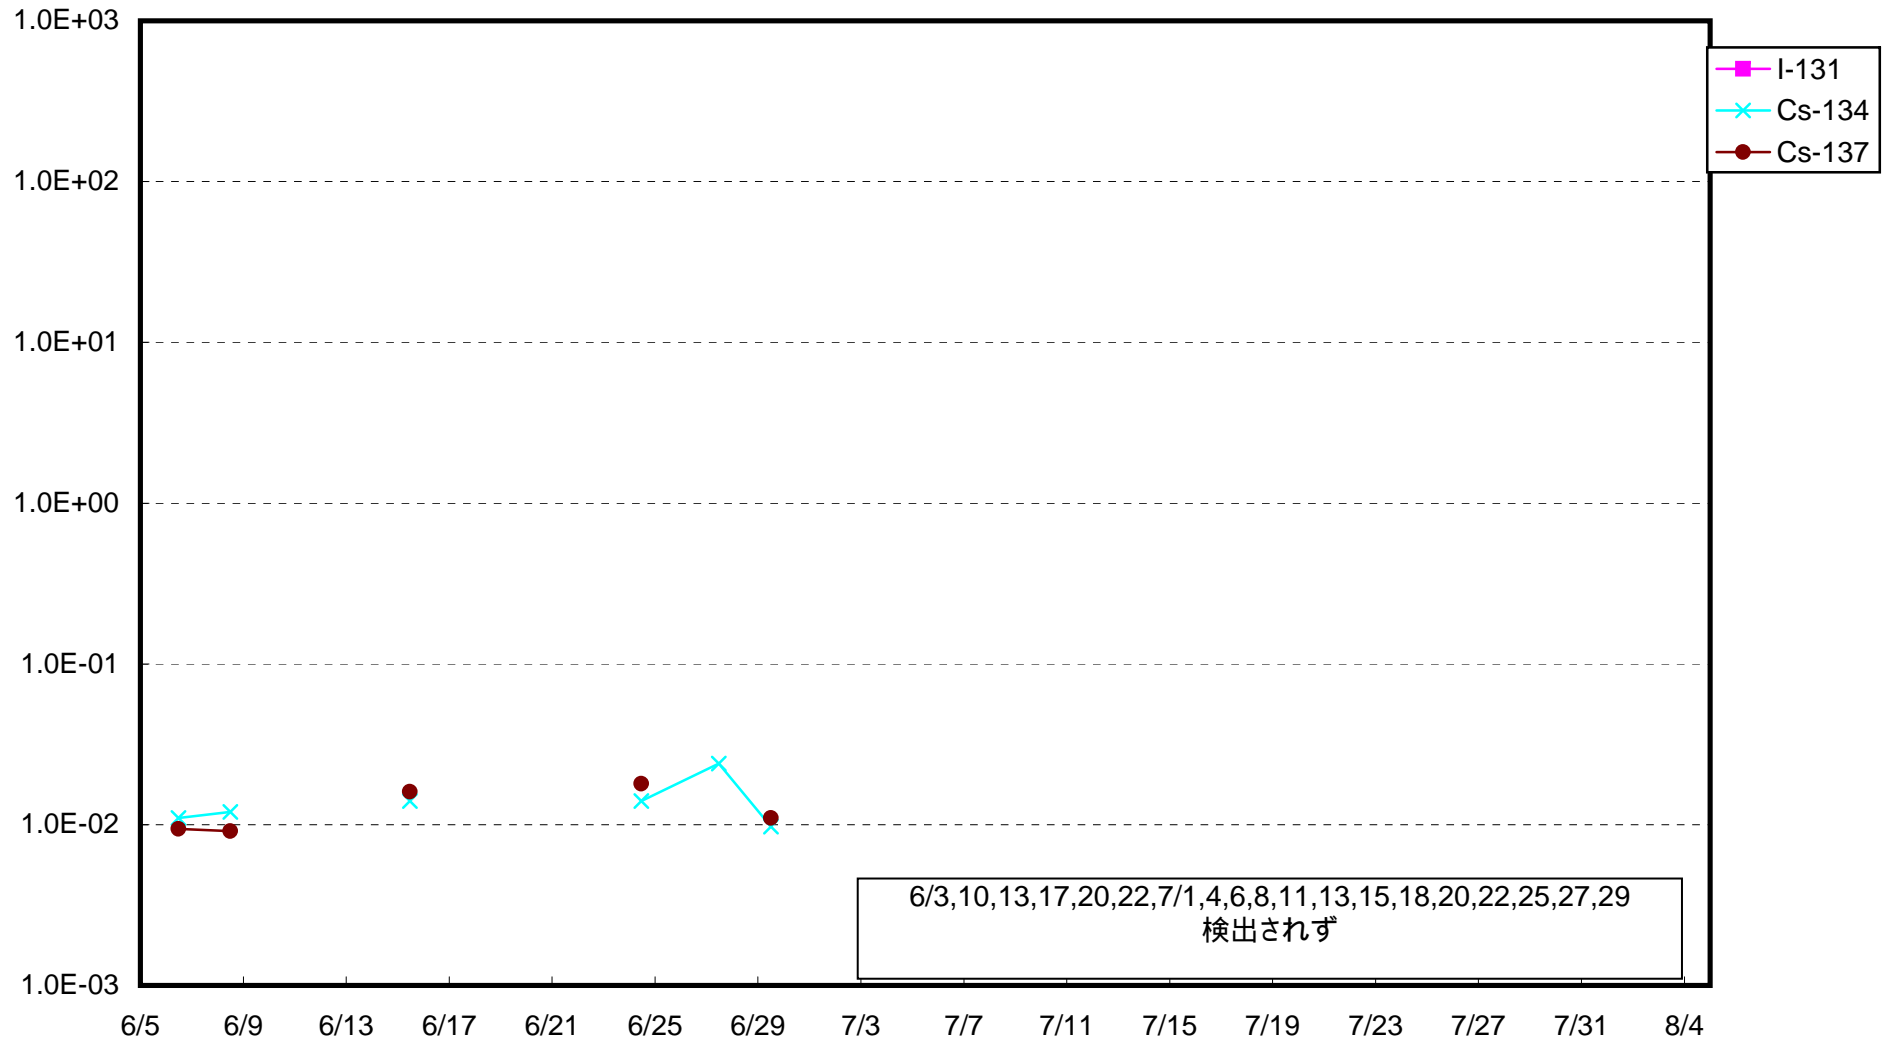

福島第一 1号機サブドレン放射能濃度 (Bq / cm<sup>3</sup>)

福島第一 2号機サブドレン放射能濃度 (Bq / cm<sup>3</sup>)

福島第一 3号機サブドレン放射能濃度 (Bq / cm<sup>3</sup>)

福島第一 4号機サブドレン放射能濃度 (Bq / cm<sup>3</sup>)

福島第一 5号機サブドレン放射能濃度 (Bq / cm<sup>3</sup>)

福島第一 6号機サブドレン放射能濃度 (Bq / cm<sup>3</sup>)

福島第一 構内深井戸放射能濃度 (Bq / cm<sup>3</sup>)