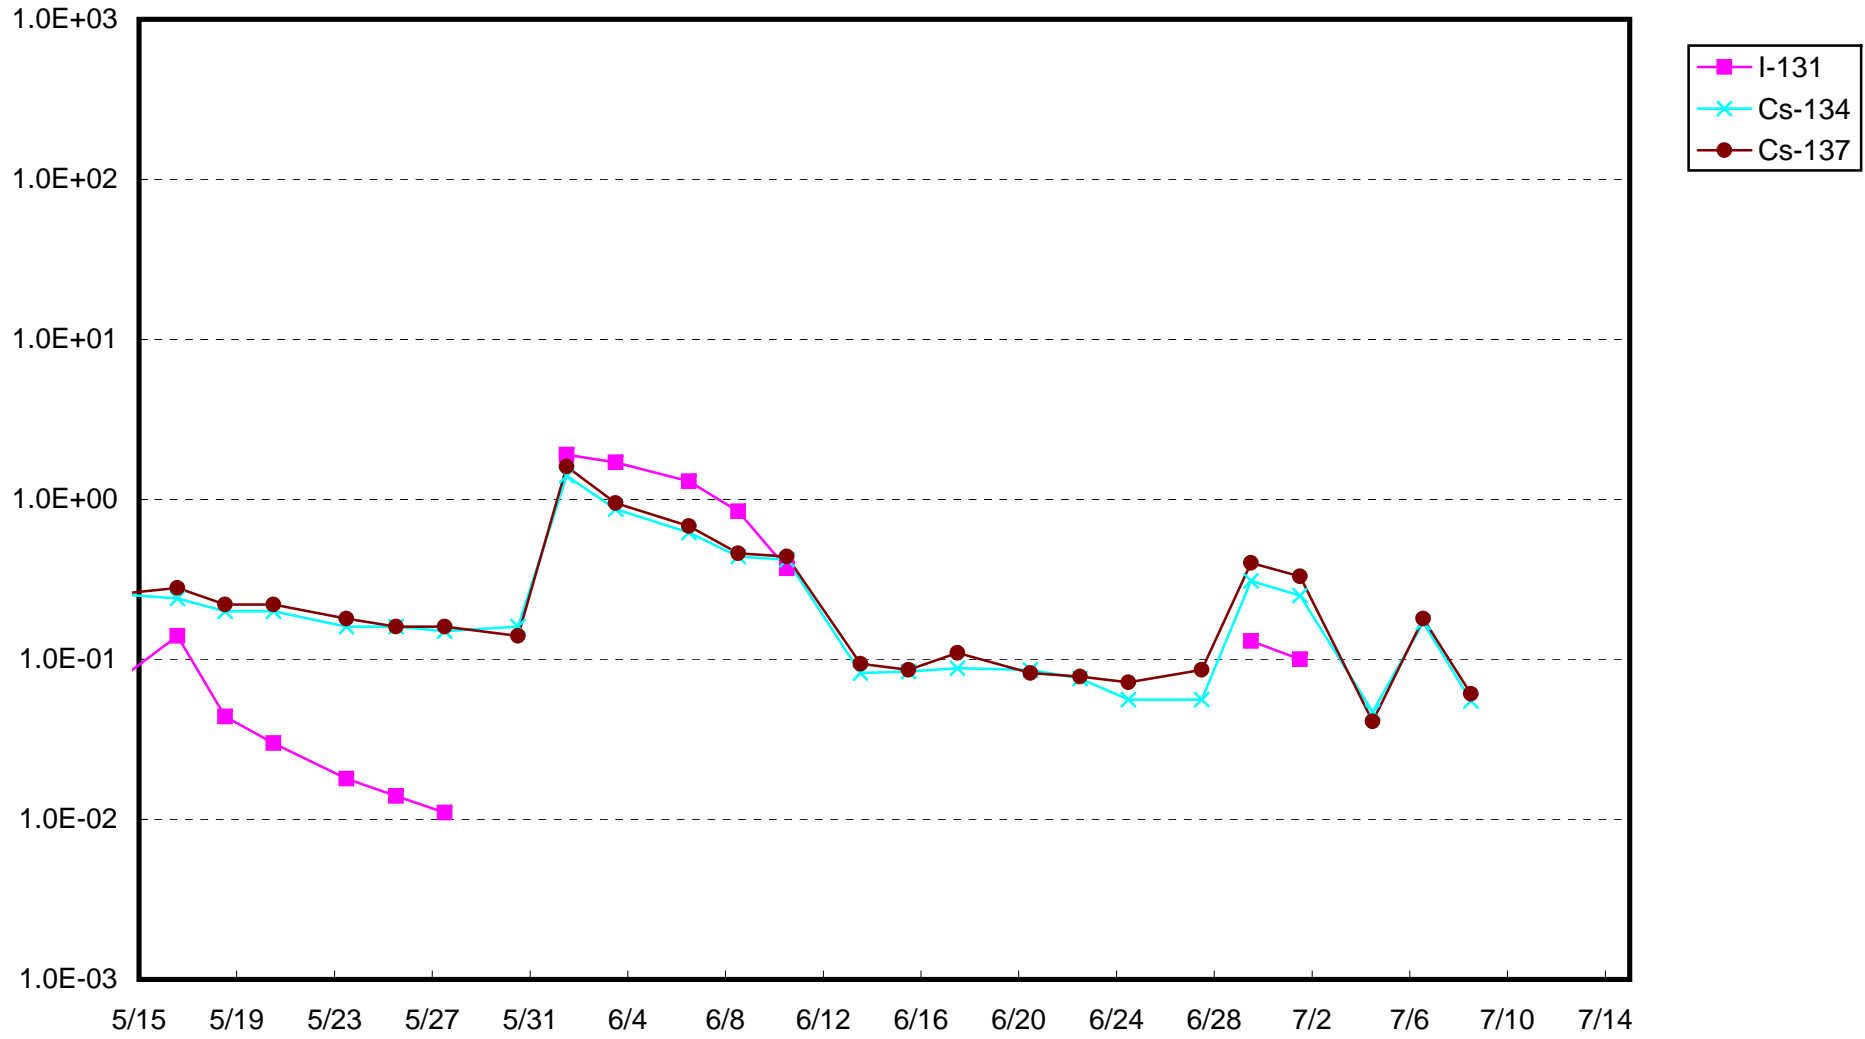

福島第一 1号機サブドレン放射能濃度 (Bq / cm³)

福島第一 2号機サブドレン放射能濃度 (Bq / cm³)

福島第一 3号機サブドレン放射能濃度 (Bq / cm³)

福島第一 4号機サブドレン放射能濃度 (Bq / cm³)

福島第一 5号機サブドレン放射能濃度 (Bq / cm³)

福島第一 6号機サブドレン放射能濃度 (Bq / cm³)

福島第一 構内深井戸放射能濃度 (Bq / cm³)