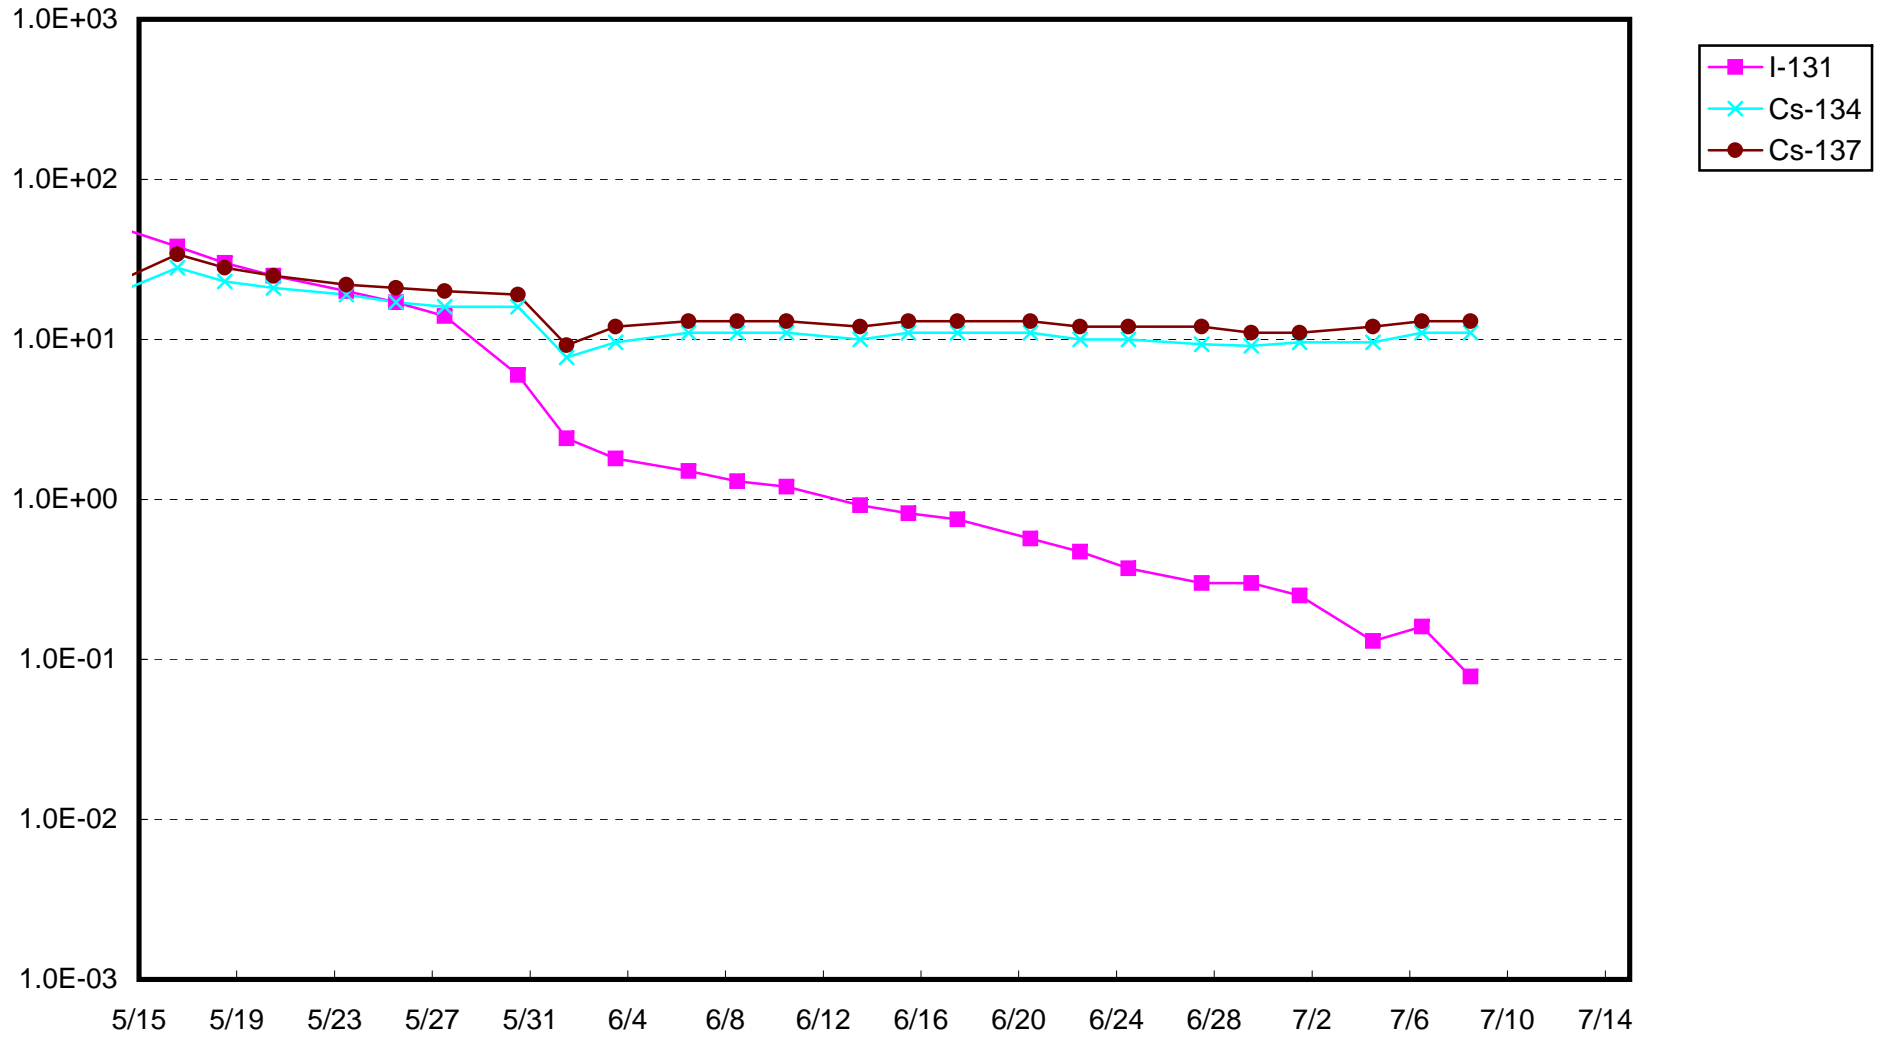

福島第一 1号機サブドレン放射能濃度 (Bq / cm³)

福島第一 2号機サブドレン放射能濃度 (Bq / cm³)

福島第一 3号機サブドレン放射能濃度 (Bq / cm³)

福島第一 4号機サブドレン放射能濃度 (Bq / cm³)

福島第一 5号機サブドレン放射能濃度 (Bq / cm³)

福島第一 6号機サブドレン放射能濃度 (Bq / cm³)

福島第一 構内深井戸放射能濃度 (Bq / cm³)