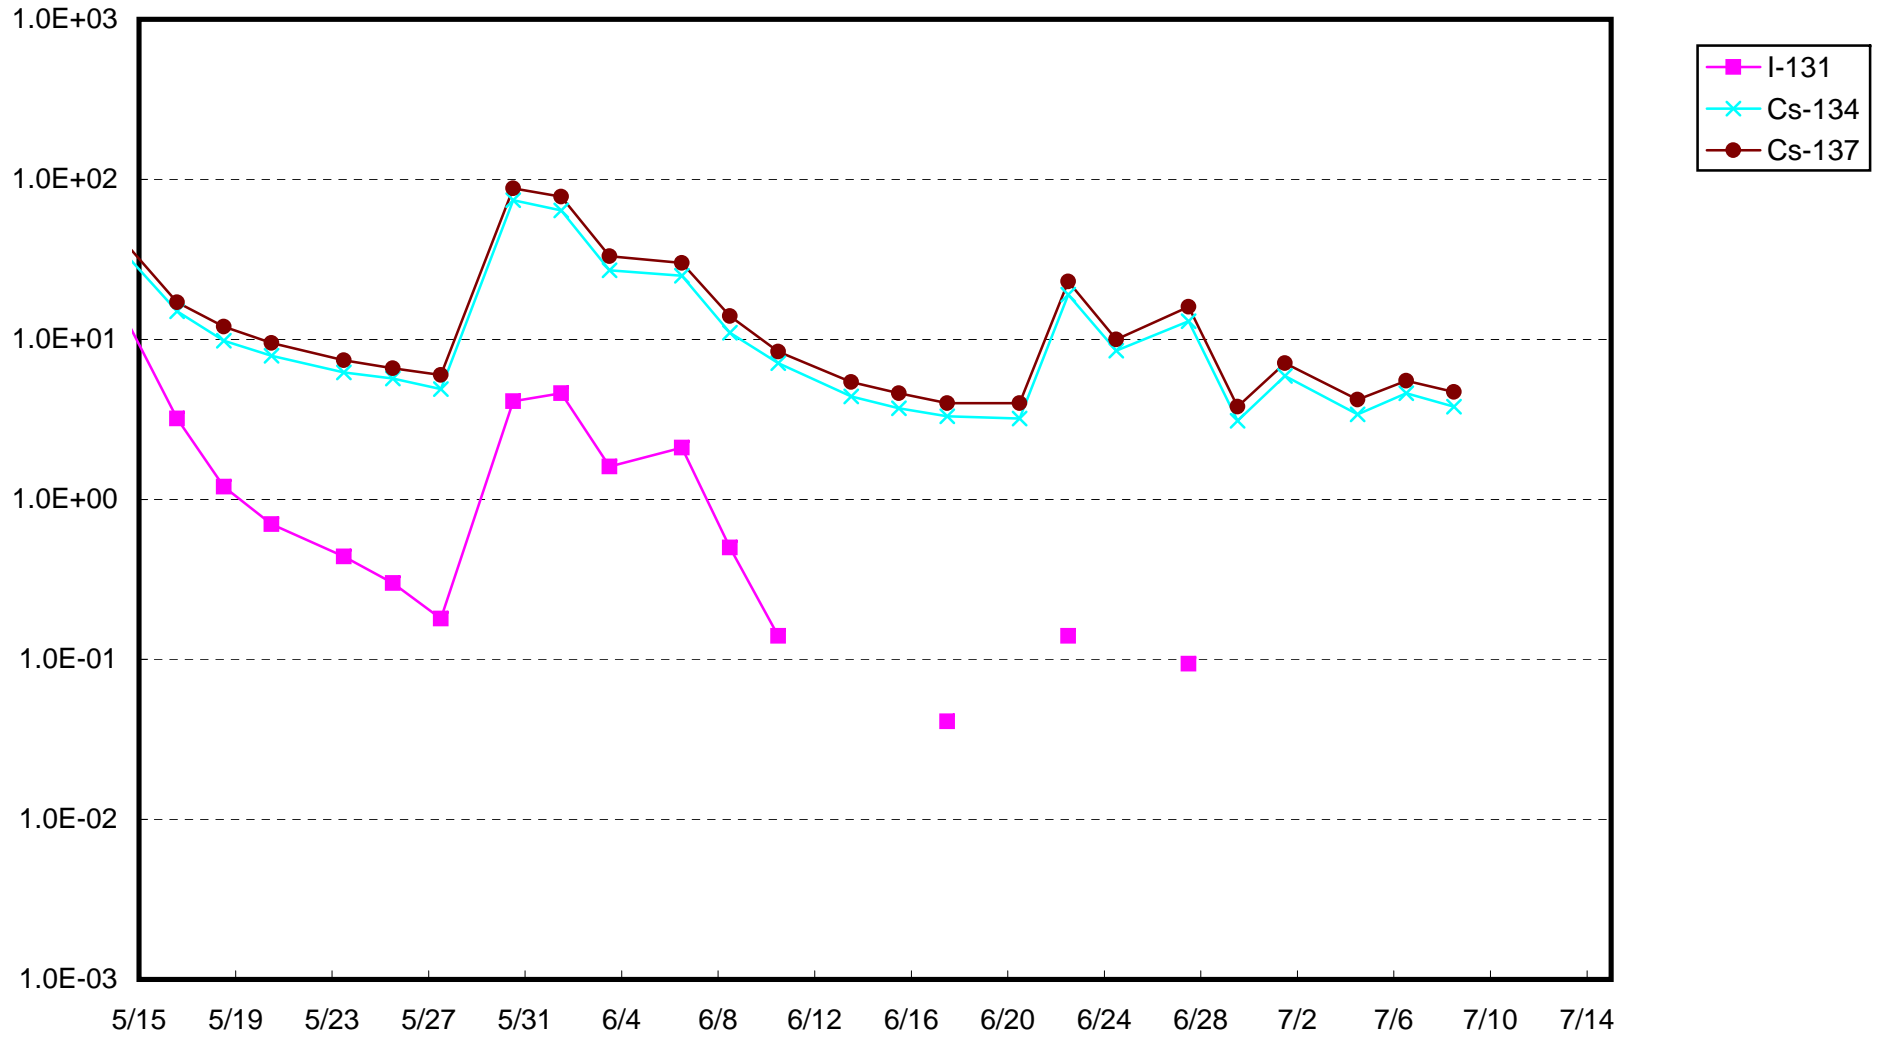

福島第一 1号機サブドレン放射能濃度 (Bq / cm³)

福島第一 2号機サブドレン放射能濃度 (Bq / cm³)

福島第一 3号機サブドレン放射能濃度 (Bq / cm³)

福島第一 4号機サブドレン放射能濃度 (Bq / cm³)

福島第一 5号機サブドレン放射能濃度 (Bq / cm³)

福島第一 6号機サブドレン放射能濃度 (Bq / cm³)

福島第一 構内深井戸放射能濃度 (Bq / cm³)