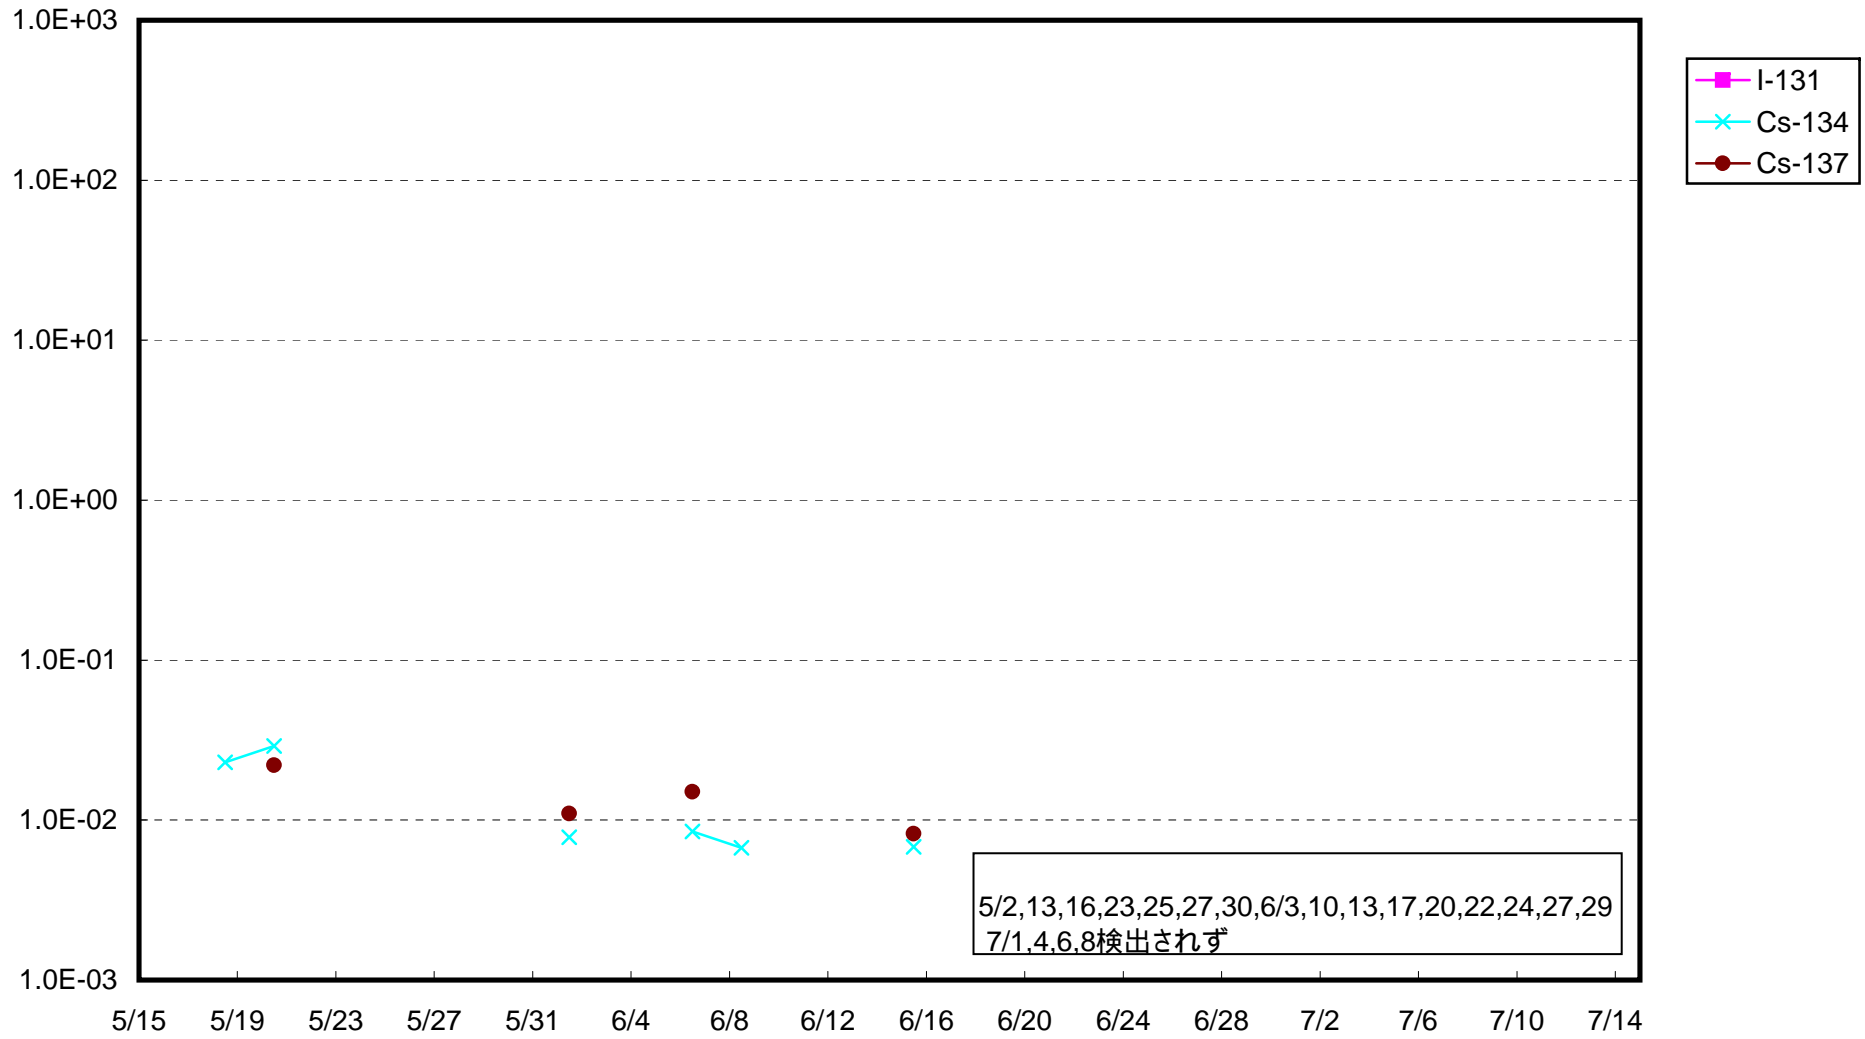

福島第一 1号機サブドレン放射能濃度 (Bq / cm³)

福島第一 2号機サブドレン放射能濃度 (Bq / cm³)

福島第一 3号機サブドレン放射能濃度 (Bq / cm³)

福島第一 4号機サブドレン放射能濃度 (Bq / cm³)

福島第一 5号機サブドレン放射能濃度 (Bq / cm³)

福島第一 6号機サブドレン放射能濃度 (Bq / cm³)

福島第一 構内深井戸放射能濃度 (Bq / cm³)