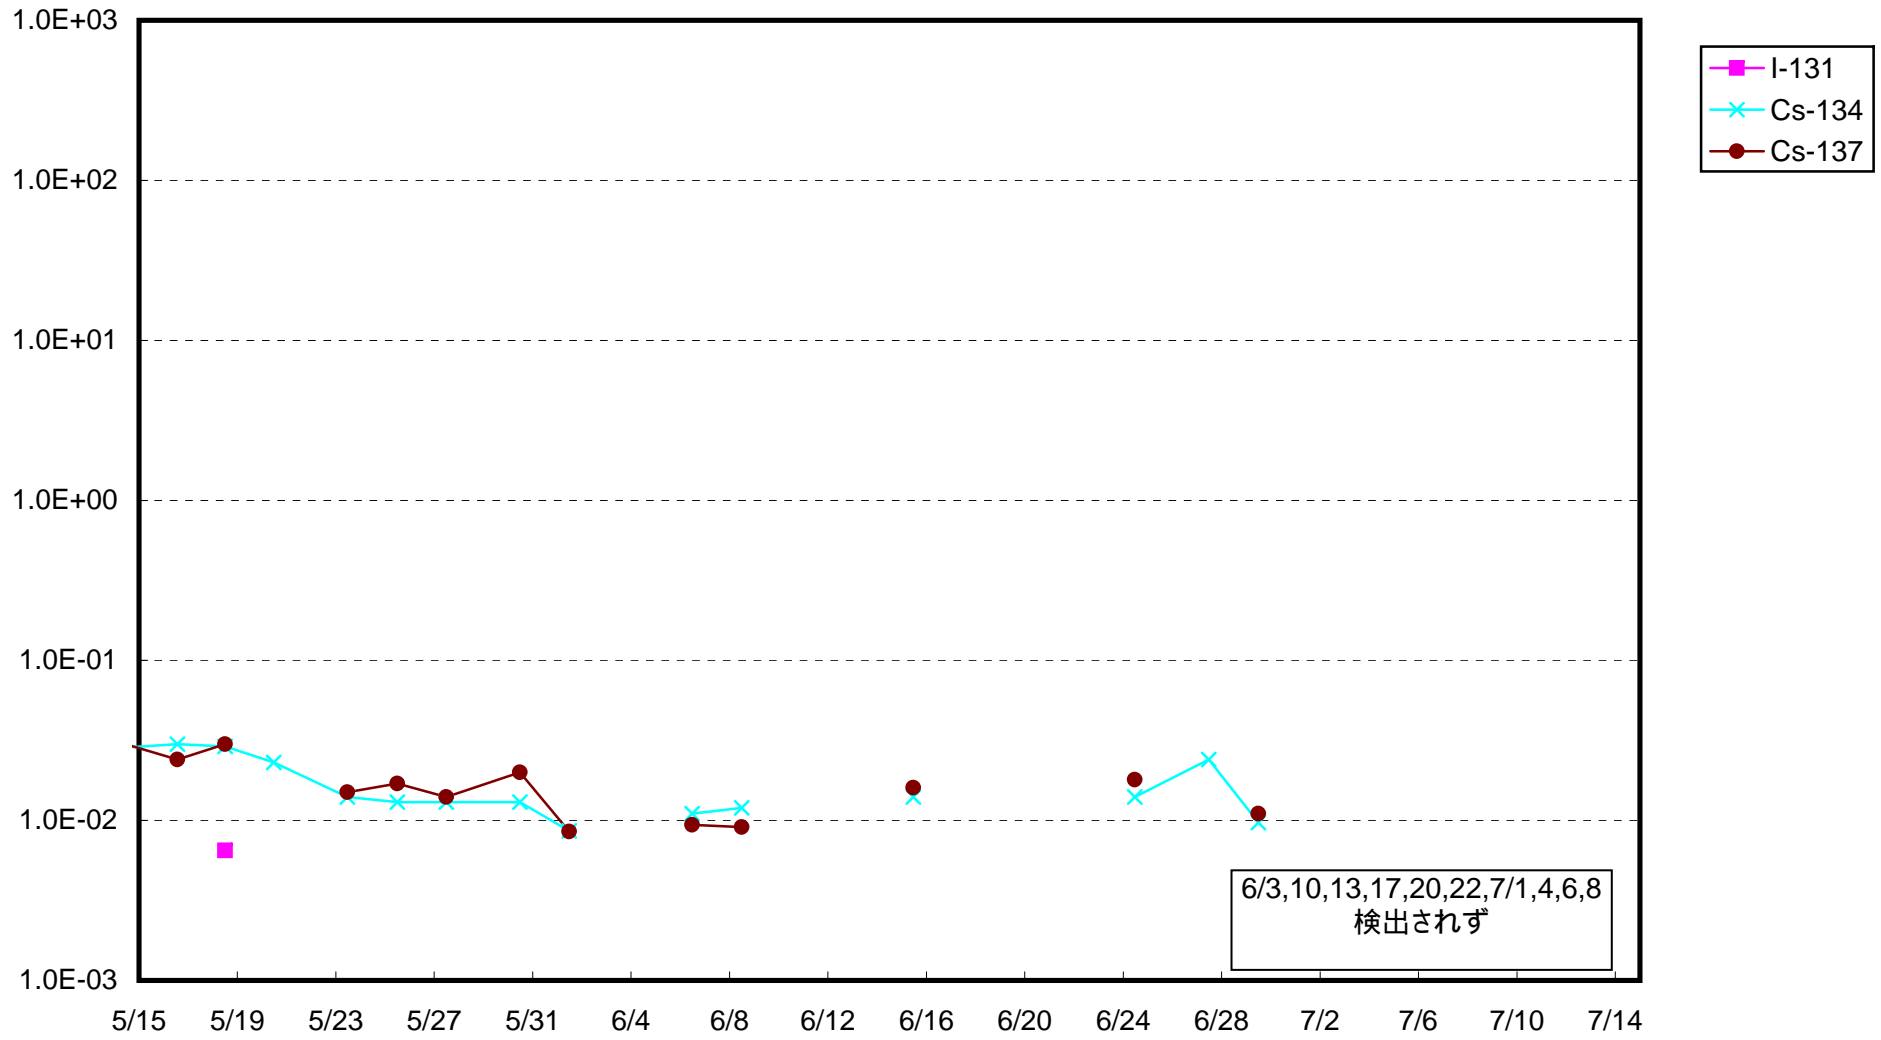

福島第一 1号機サブドレン放射能濃度 (Bq / cm³)

福島第一 2号機サブドレン放射能濃度 (Bq / cm³)

福島第一 3号機サブドレン放射能濃度 (Bq / cm³)

福島第一 4号機サブドレン放射能濃度 (Bq / cm³)

福島第一 5号機サブドレン放射能濃度 (Bq / cm³)

福島第一 6号機サブドレン放射能濃度 (Bq / cm³)

福島第一 構内深井戸放射能濃度 (Bq / cm³)