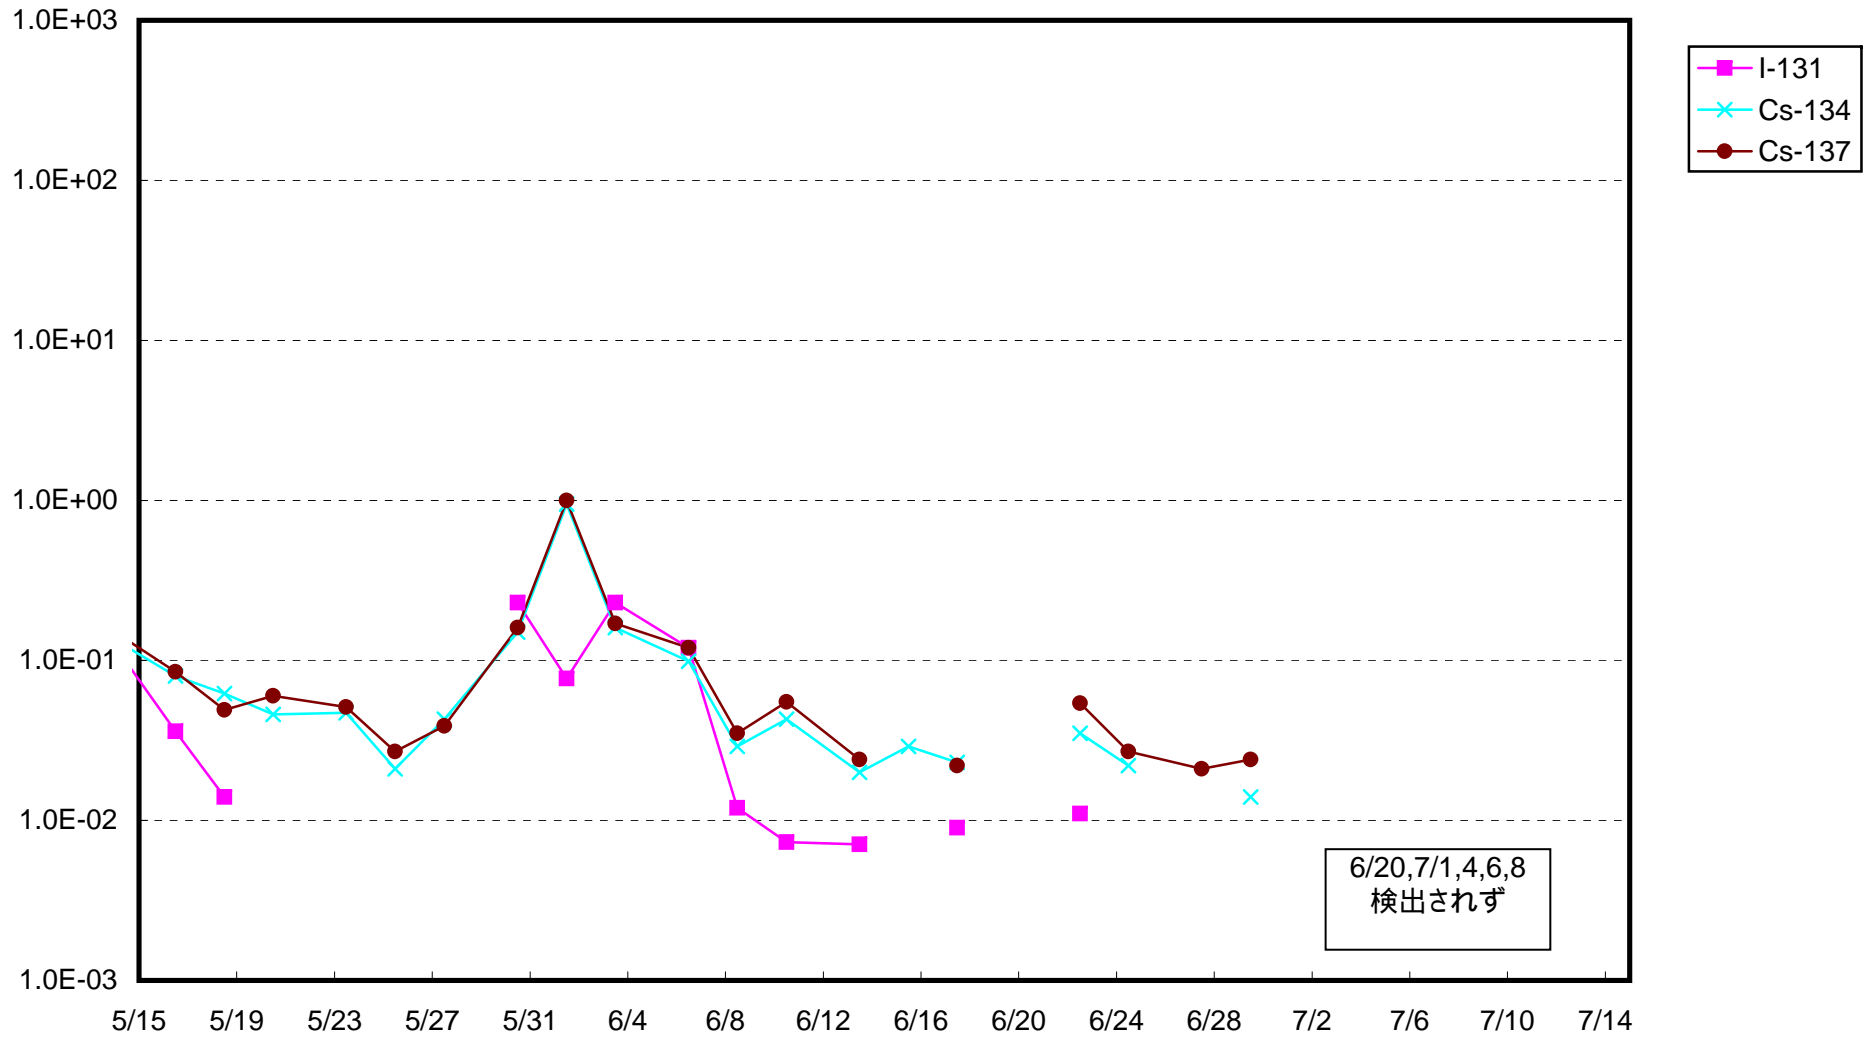

福島第一 1号機サブドレン放射能濃度 (Bq / cm³)

福島第一 2号機サブドレン放射能濃度 (Bq / cm³)

福島第一 3号機サブドレン放射能濃度 (Bq / cm³)

福島第一 4号機サブドレン放射能濃度 (Bq / cm³)

福島第一 5号機サブドレン放射能濃度 (Bq / cm³)

福島第一 6号機サブドレン放射能濃度 (Bq / cm³)

福島第一 構内深井戸放射能濃度 (Bq / cm³)