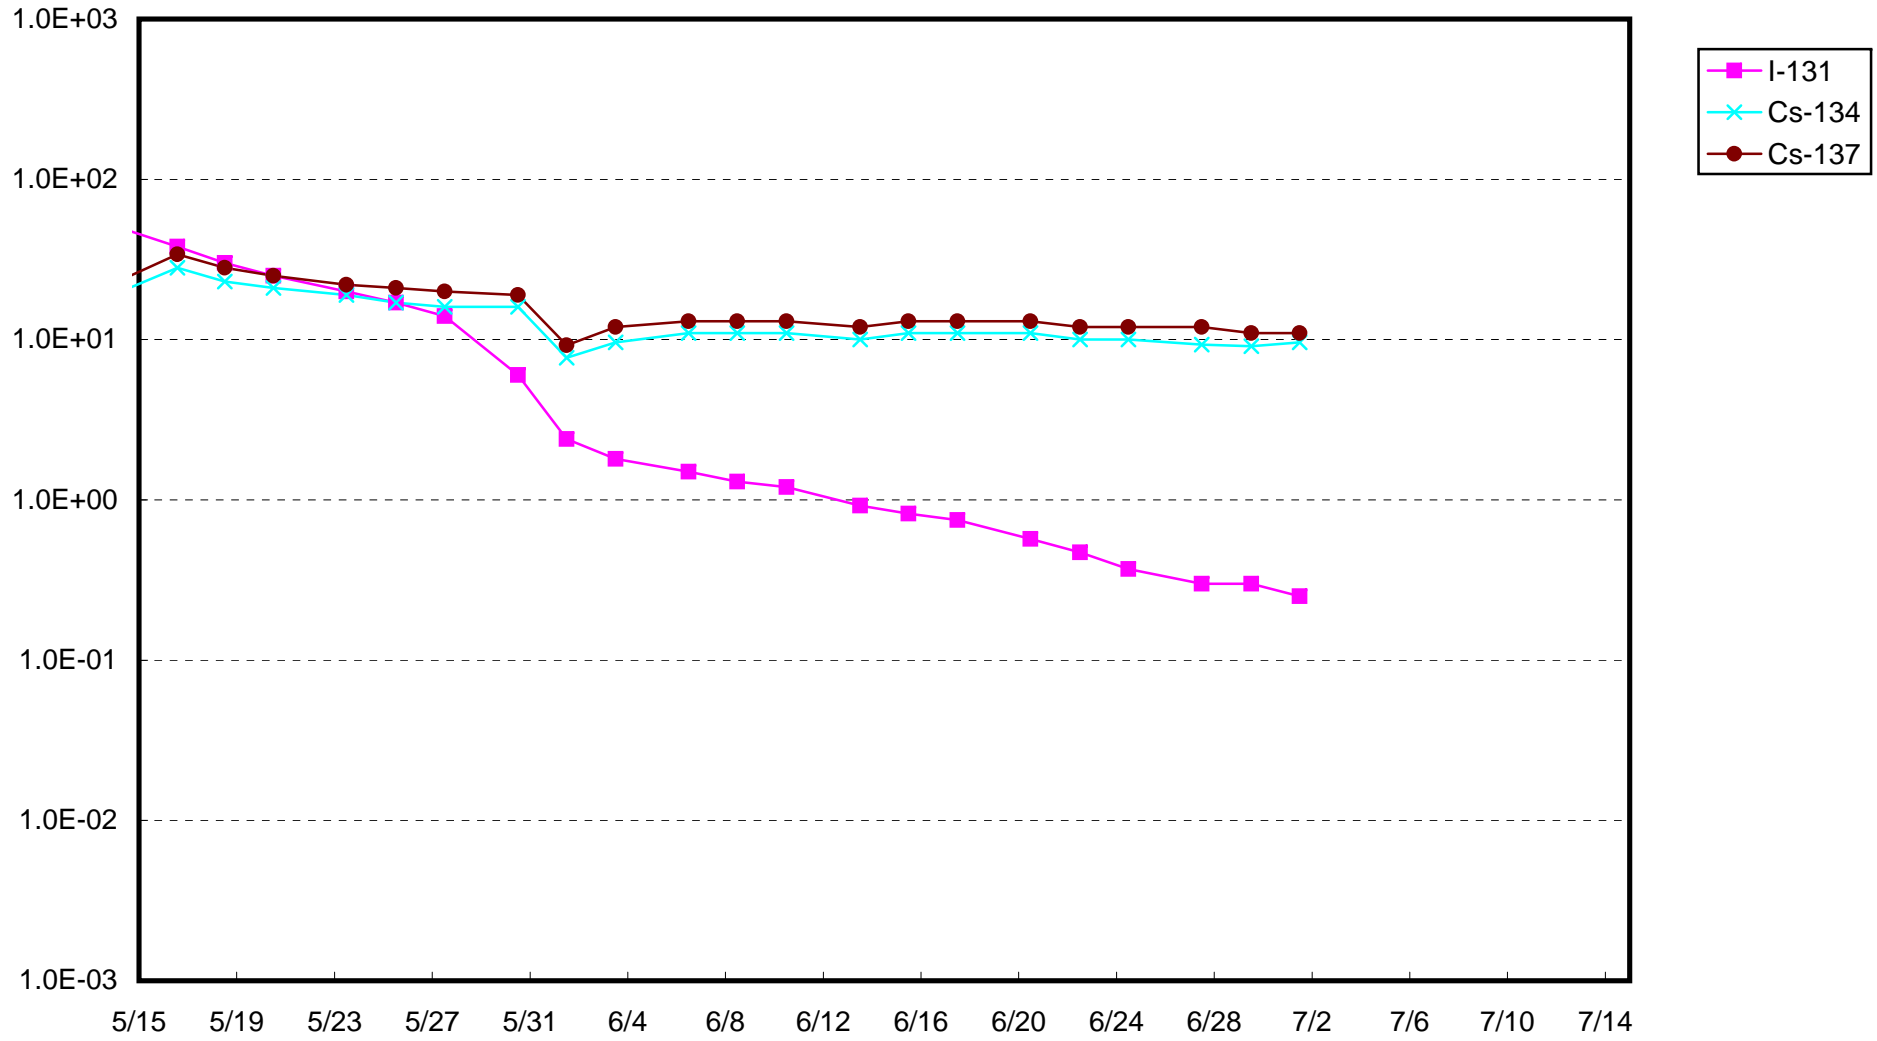

福島第一 1号機サブドレン放射能濃度 (Bq / cm<sup>3</sup>)

福島第一 2号機サブドレン放射能濃度 (Bq / cm<sup>3</sup>)

福島第一 3号機サブドレン放射能濃度 (Bq / cm<sup>3</sup>)

福島第一 4号機サブドレン放射能濃度 (Bq / cm<sup>3</sup>)

福島第一 5号機サブドレン放射能濃度 (Bq / cm<sup>3</sup>)

福島第一 6号機サブドレン放射能濃度 (Bq / cm<sup>3</sup>)

福島第一 構内深井戸放射能濃度 (Bq / cm<sup>3</sup>)