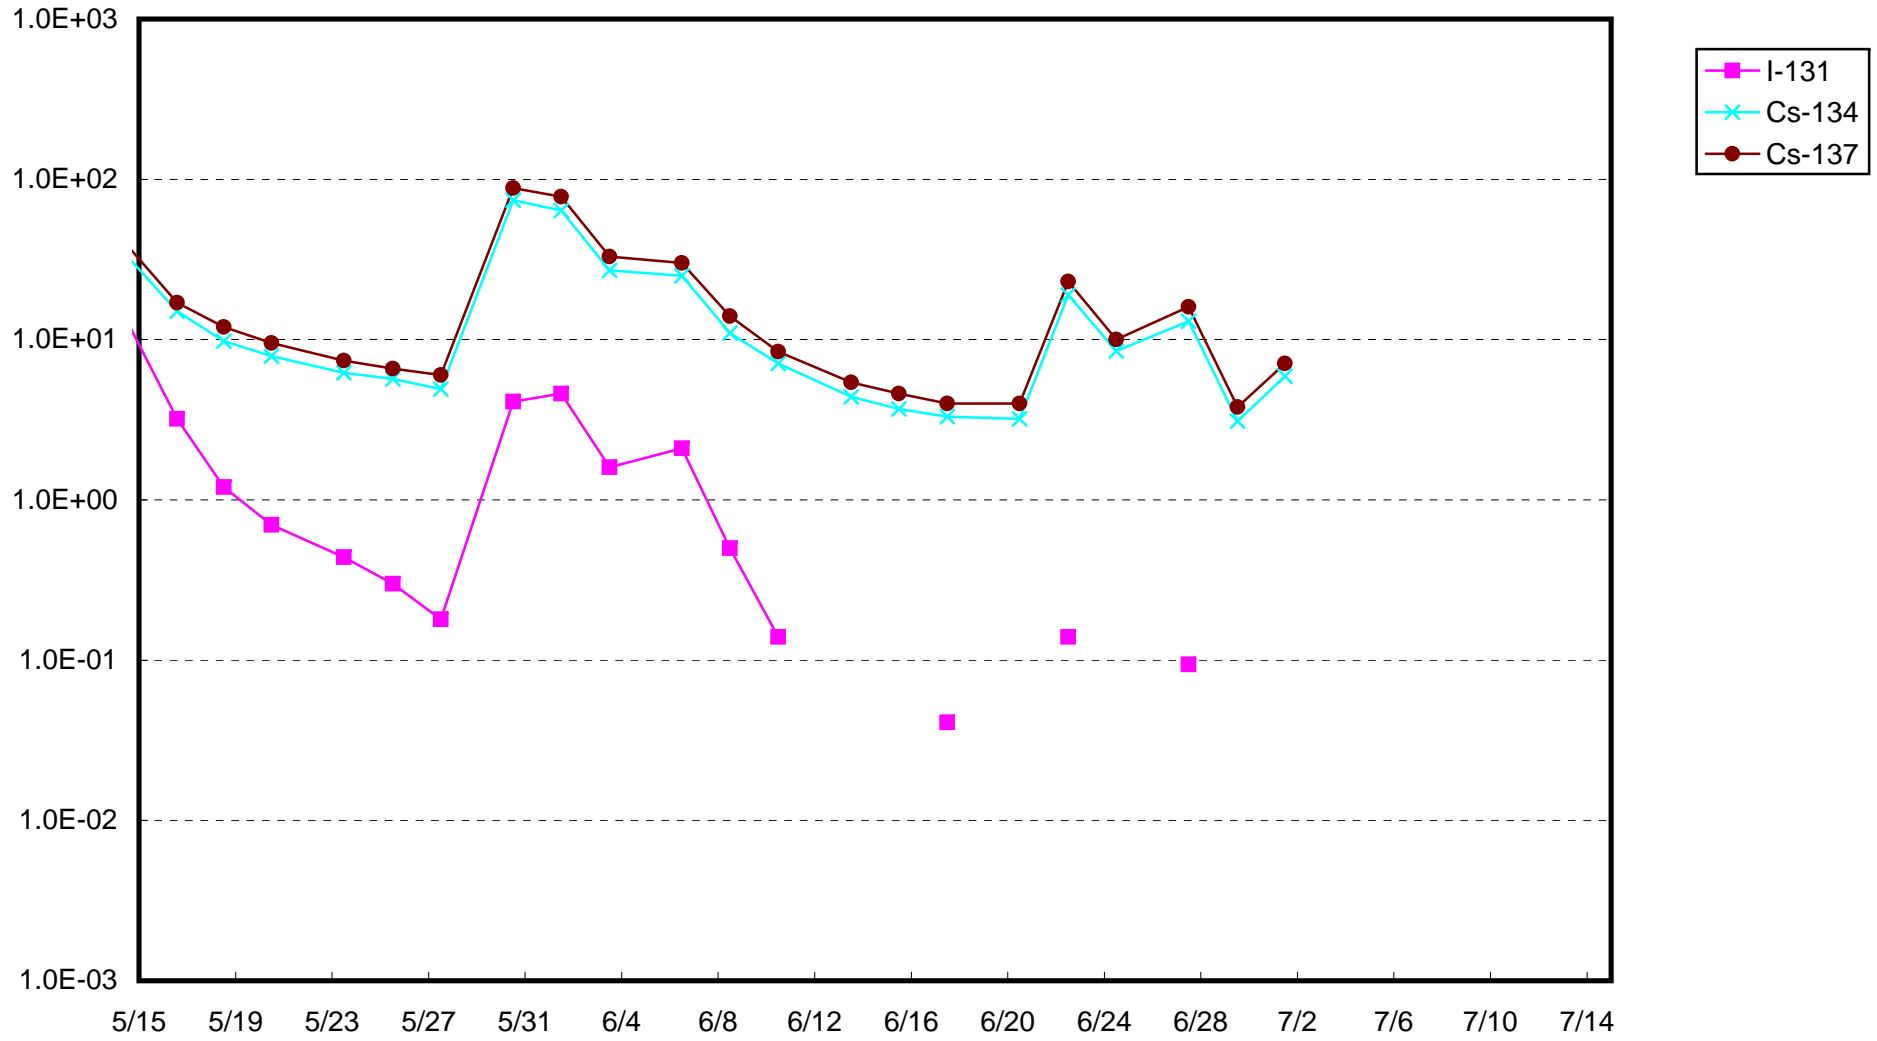

福島第一 1号機サブドレン放射能濃度 (Bq / cm<sup>3</sup>)

福島第一 2号機サブドレン放射能濃度 (Bq / cm<sup>3</sup>)

福島第一 3号機サブドレン放射能濃度 (Bq / cm<sup>3</sup>)

福島第一 4号機サブドレン放射能濃度 (Bq / cm<sup>3</sup>)

福島第一 5号機サブドレン放射能濃度 (Bq / cm<sup>3</sup>)

福島第一 6号機サブドレン放射能濃度 (Bq / cm<sup>3</sup>)

福島第一 構内深井戸放射能濃度 (Bq / cm<sup>3</sup>)