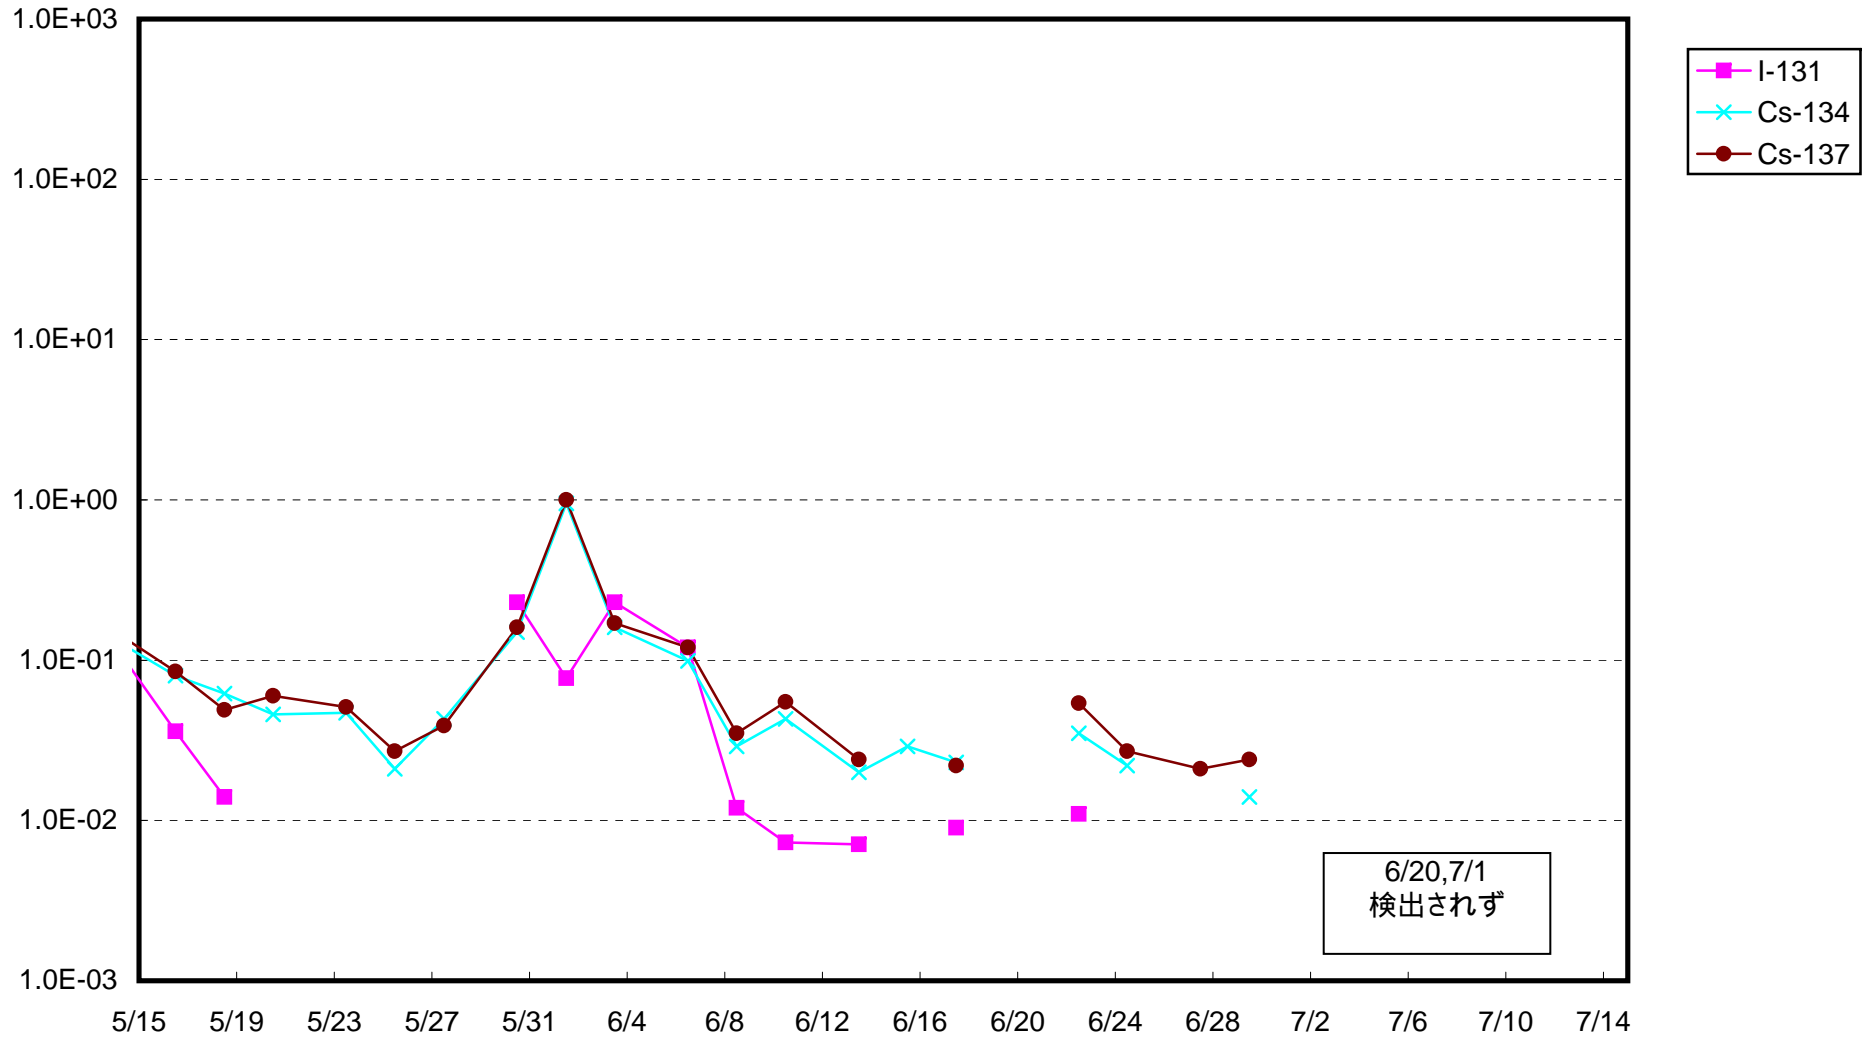

福島第一 1号機サブドレン放射能濃度 (Bq / cm<sup>3</sup>)

福島第一 2号機サブドレン放射能濃度 (Bq / cm<sup>3</sup>)

福島第一 3号機サブドレン放射能濃度 (Bq / cm<sup>3</sup>)

福島第一 4号機サブドレン放射能濃度 (Bq / cm<sup>3</sup>)

福島第一 5号機サブドレン放射能濃度 (Bq / cm<sup>3</sup>)

福島第一 6号機サブドレン放射能濃度 (Bq / cm<sup>3</sup>)

福島第一 構内深井戸放射能濃度 (Bq / cm<sup>3</sup>)