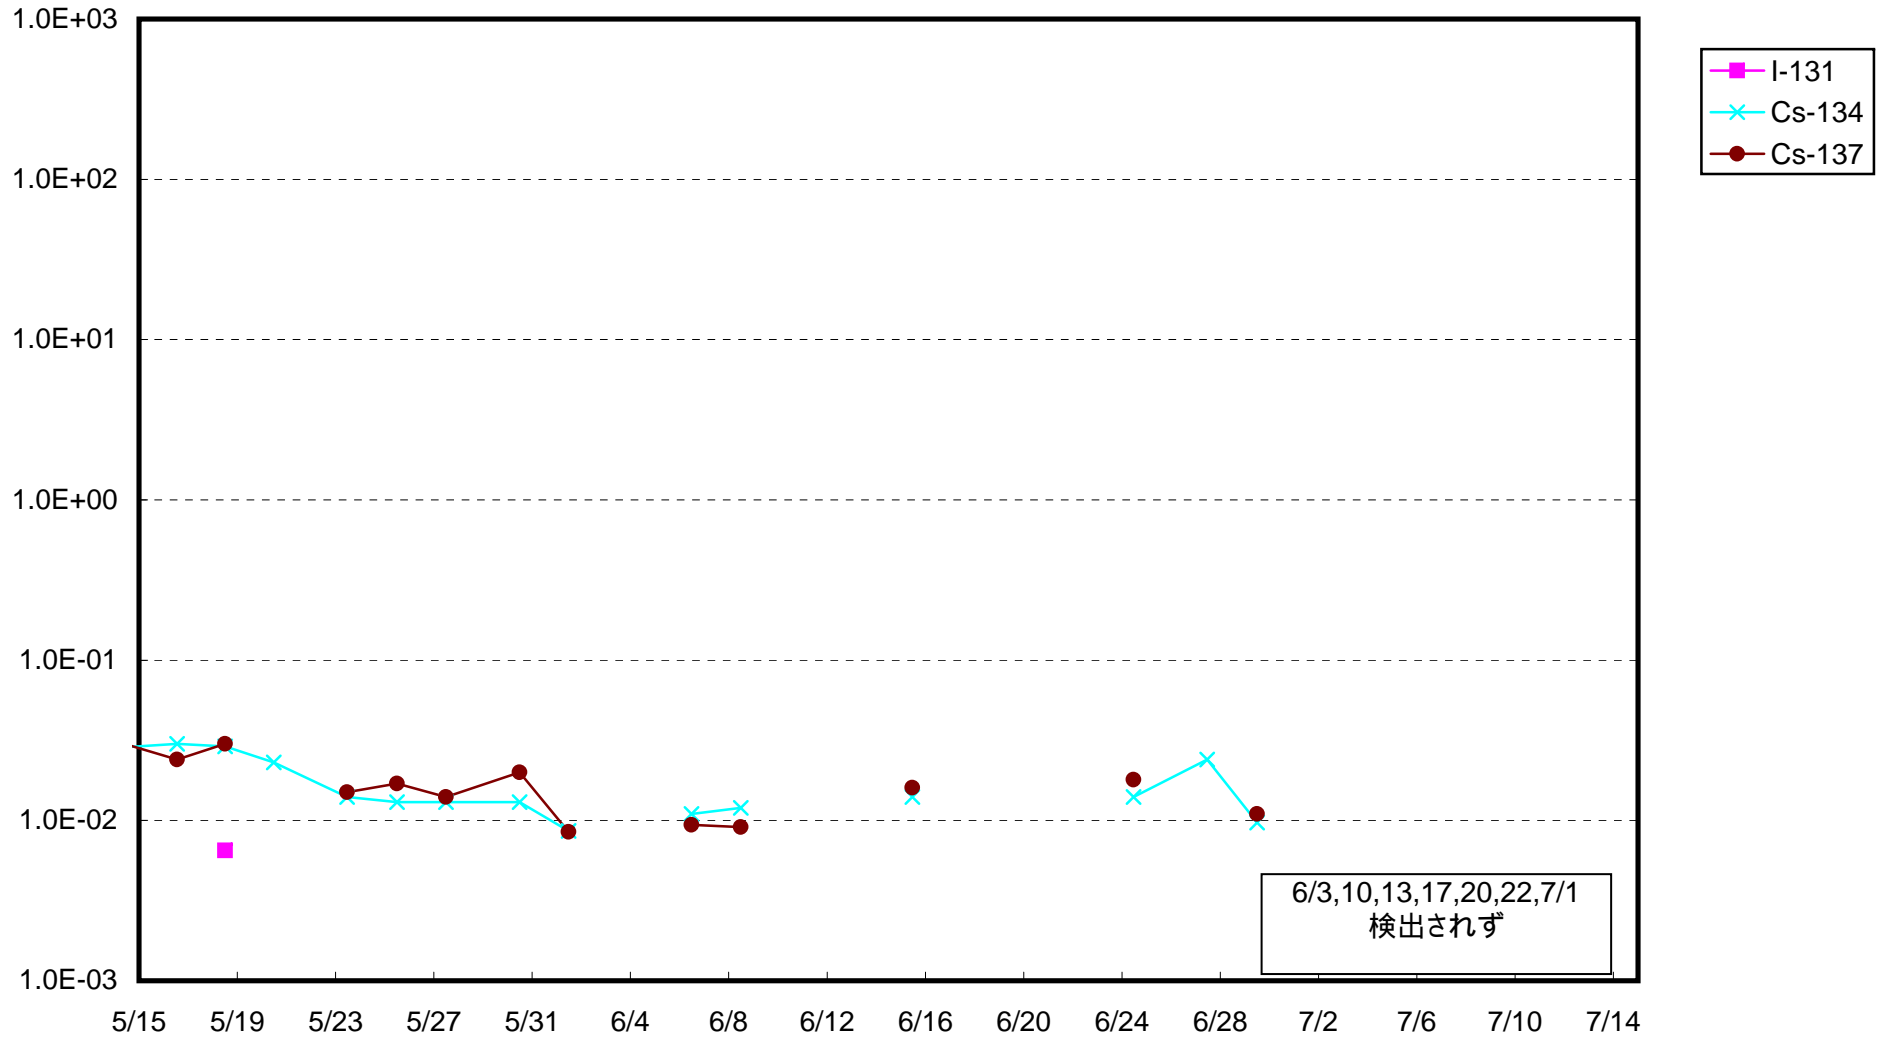

福島第一 1号機サブドレン放射能濃度 (Bq / cm<sup>3</sup>)

福島第一 2号機サブドレン放射能濃度 (Bq / cm<sup>3</sup>)

福島第一 3号機サブドレン放射能濃度 (Bq / cm<sup>3</sup>)

福島第一 4号機サブドレン放射能濃度 (Bq / cm<sup>3</sup>)

福島第一 5号機サブドレン放射能濃度 (Bq / cm<sup>3</sup>)

福島第一 6号機サブドレン放射能濃度 (Bq / cm<sup>3</sup>)

福島第一 構内深井戸放射能濃度 (Bq / cm<sup>3</sup>)