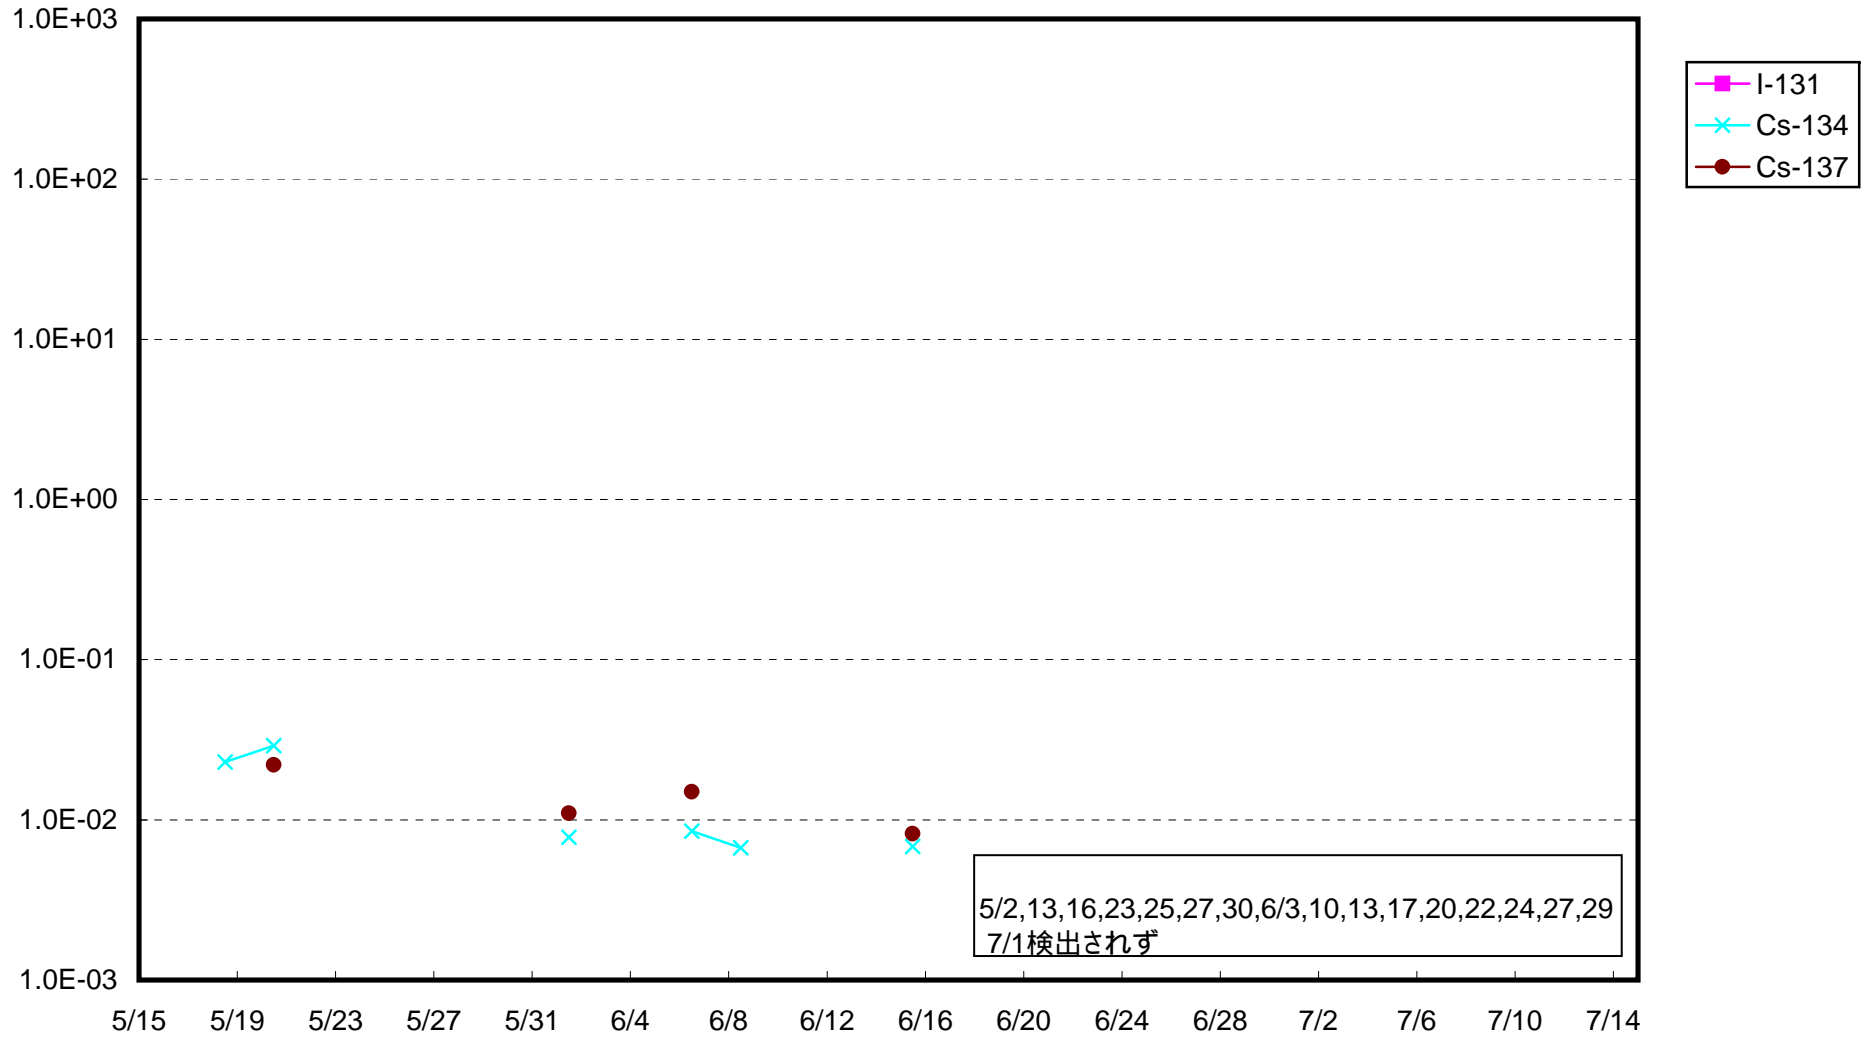

福島第一 1号機サブドレン放射能濃度 (Bq / cm<sup>3</sup>)

福島第一 2号機サブドレン放射能濃度 (Bq / cm<sup>3</sup>)

福島第一 3号機サブドレン放射能濃度 (Bq / cm<sup>3</sup>)

福島第一 4号機サブドレン放射能濃度 (Bq / cm<sup>3</sup>)

福島第一 5号機サブドレン放射能濃度 (Bq / cm<sup>3</sup>)

福島第一 6号機サブドレン放射能濃度 (Bq / cm<sup>3</sup>)

福島第一 構内深井戸放射能濃度 (Bq / cm<sup>3</sup>)