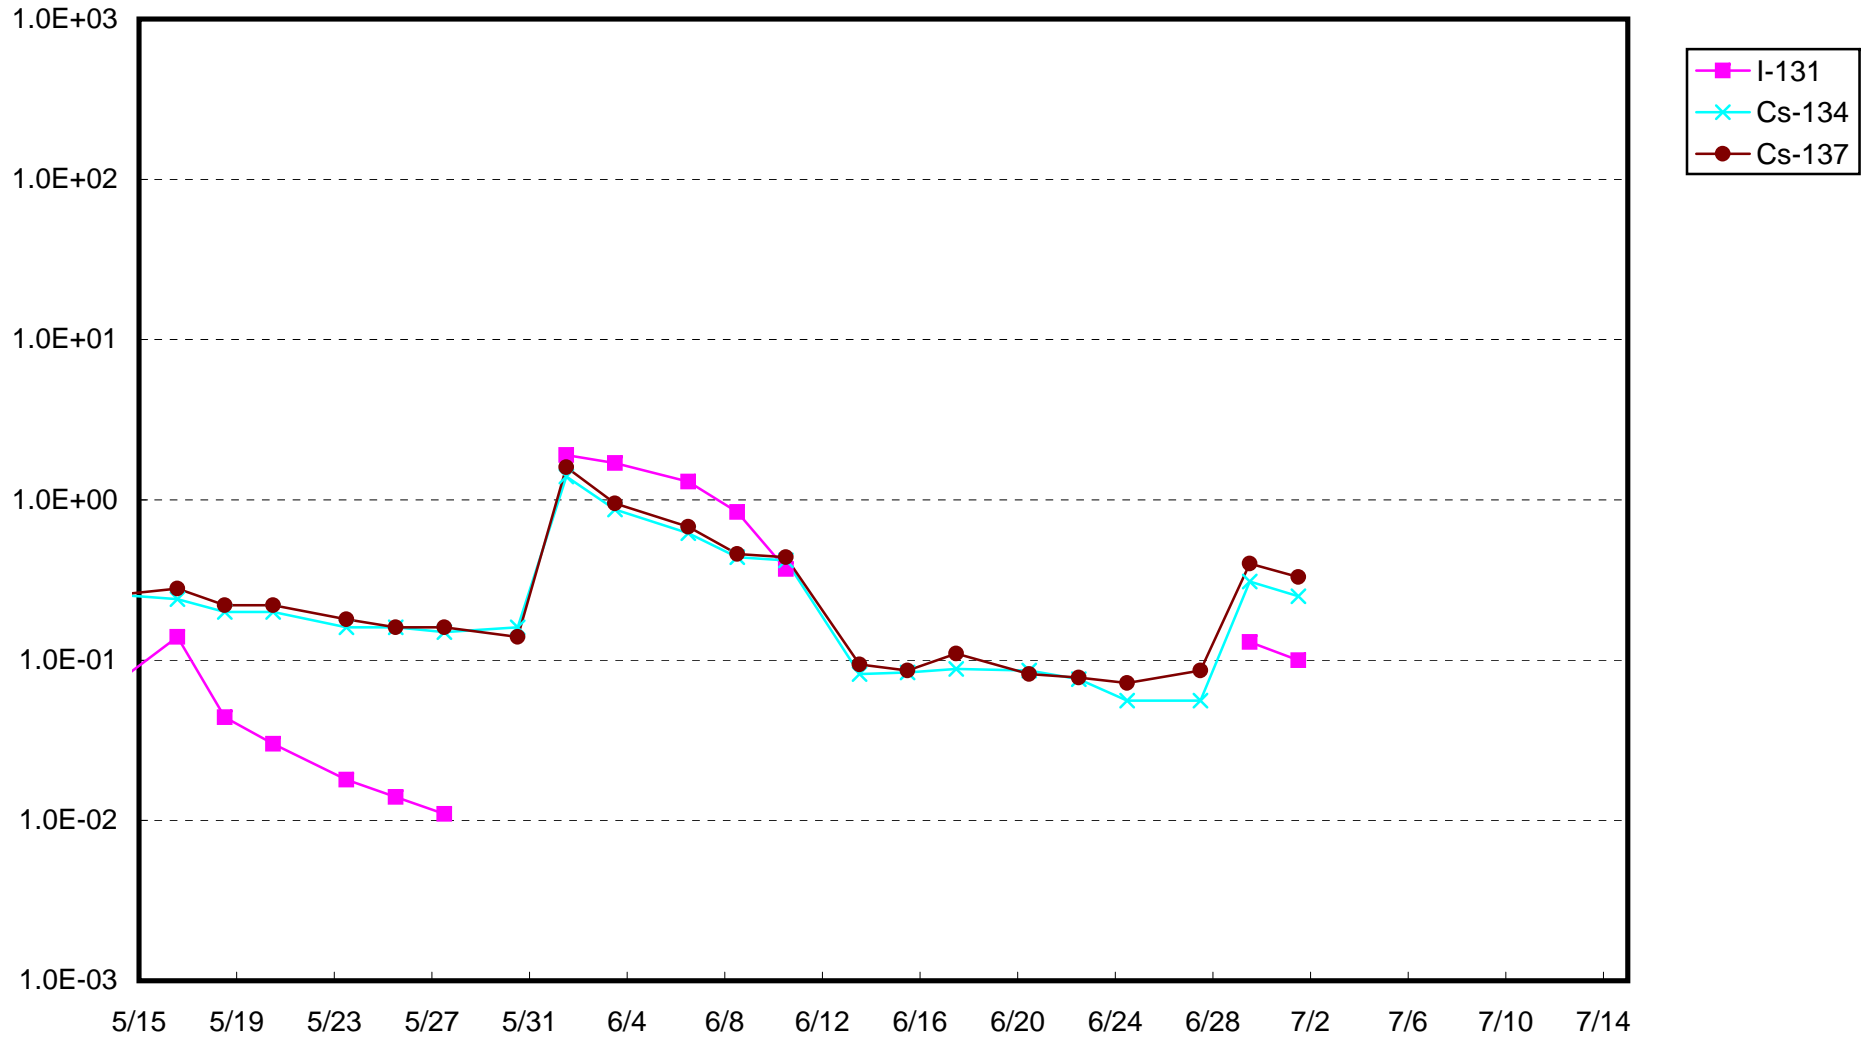

福島第一 1号機サブドレン放射能濃度 (Bq / cm<sup>3</sup>)

福島第一 2号機サブドレン放射能濃度 (Bq / cm<sup>3</sup>)

福島第一 3号機サブドレン放射能濃度 (Bq / cm<sup>3</sup>)

福島第一 4号機サブドレン放射能濃度 (Bq / cm<sup>3</sup>)

福島第一 5号機サブドレン放射能濃度 (Bq / cm<sup>3</sup>)

福島第一 6号機サブドレン放射能濃度 (Bq / cm<sup>3</sup>)

福島第一 構内深井戸放射能濃度 (Bq / cm<sup>3</sup>)