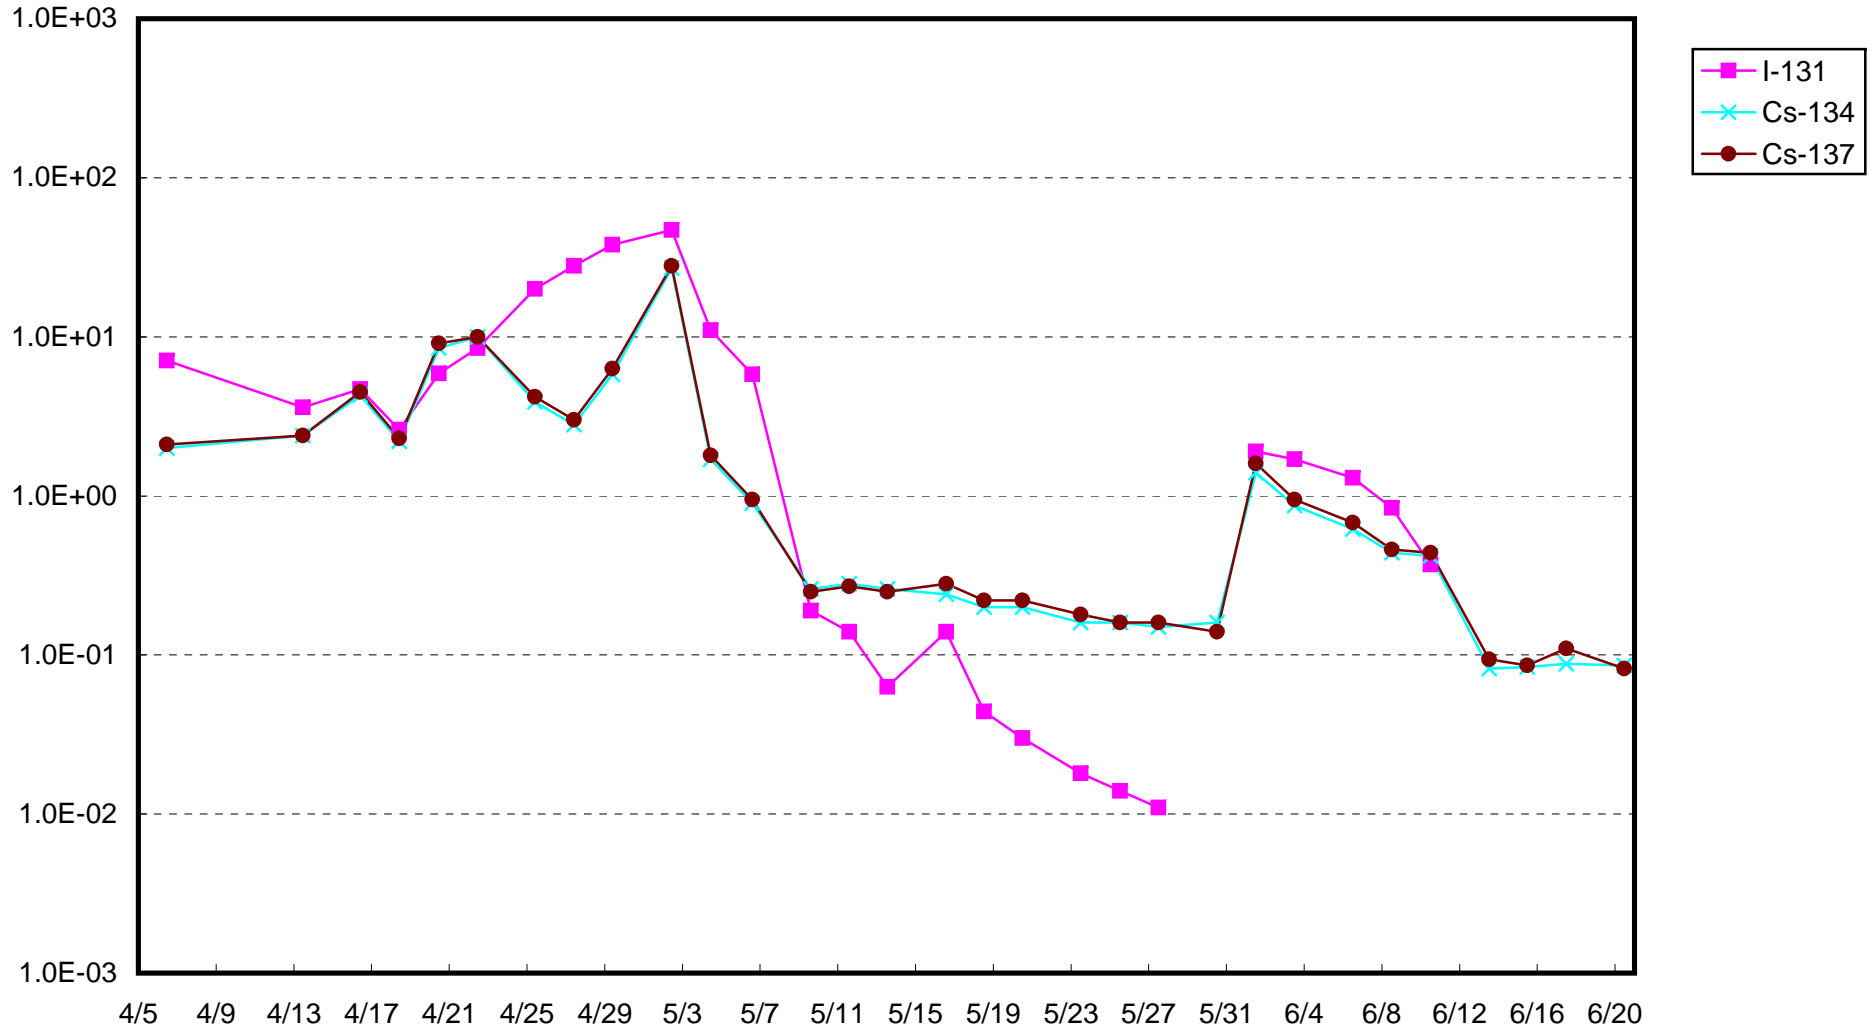

福島第一 1号機サブドレン放射能濃度(Bq/cm<sup>3</sup>)

福島第一 2号機サブドレン放射能濃度(Bq/cm<sup>3</sup>)

福島第一 3号機サブドレン放射能濃度(Bq/cm<sup>3</sup>)

福島第一 4号機サブドレン放射能濃度(Bq/cm<sup>3</sup>)

福島第一 5号機サブドレン放射能濃度(Bq/cm<sup>3</sup>)

福島第一 6号機サブドレン放射能濃度(Bq/cm<sup>3</sup>)

福島第一 構内深井戸放射能濃度 (Bq/cm<sup>3</sup>)