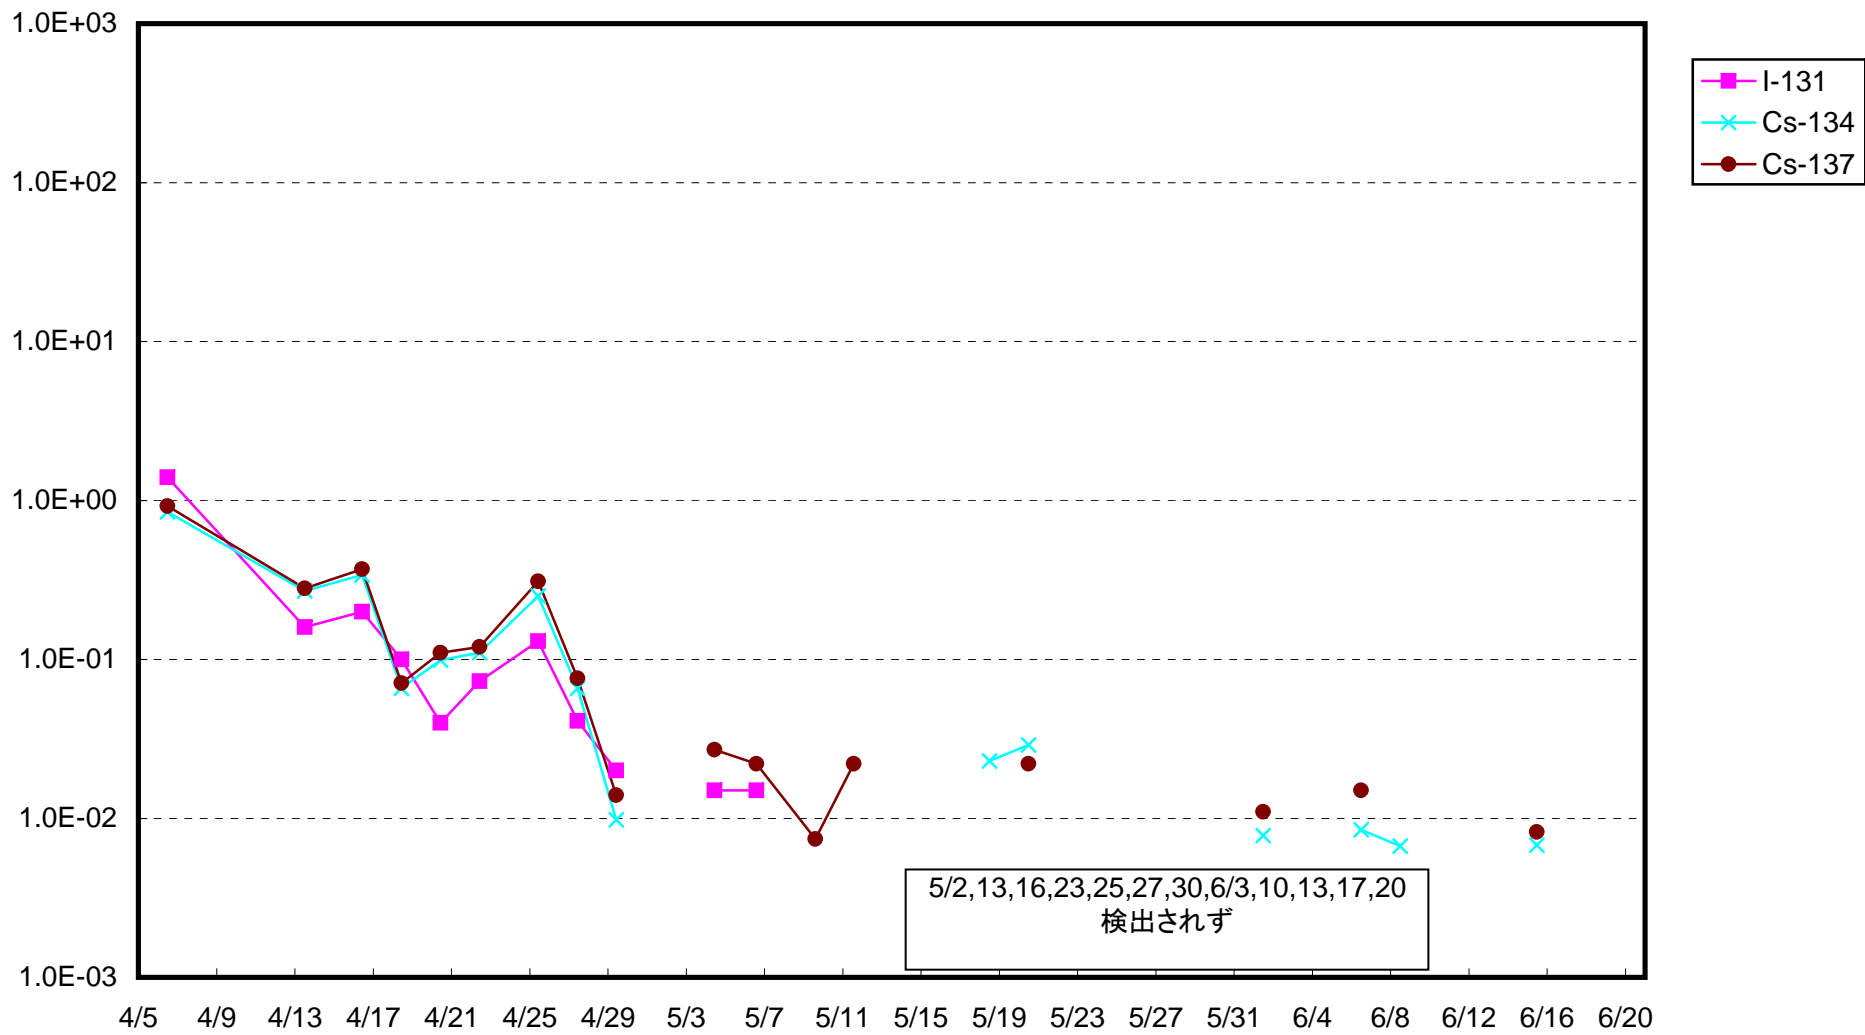

福島第一 1号機サブドレン放射能濃度(Bq/cm<sup>3</sup>)

福島第一 2号機サブドレン放射能濃度(Bq/cm<sup>3</sup>)

福島第一 3号機サブドレン放射能濃度(Bq/cm<sup>3</sup>)

福島第一 4号機サブドレン放射能濃度(Bq/cm<sup>3</sup>)

福島第一 5号機サブドレン放射能濃度(Bq/cm<sup>3</sup>)

福島第一 6号機サブドレン放射能濃度(Bq/cm<sup>3</sup>)

福島第一 構内深井戸放射能濃度 (Bq/cm<sup>3</sup>)