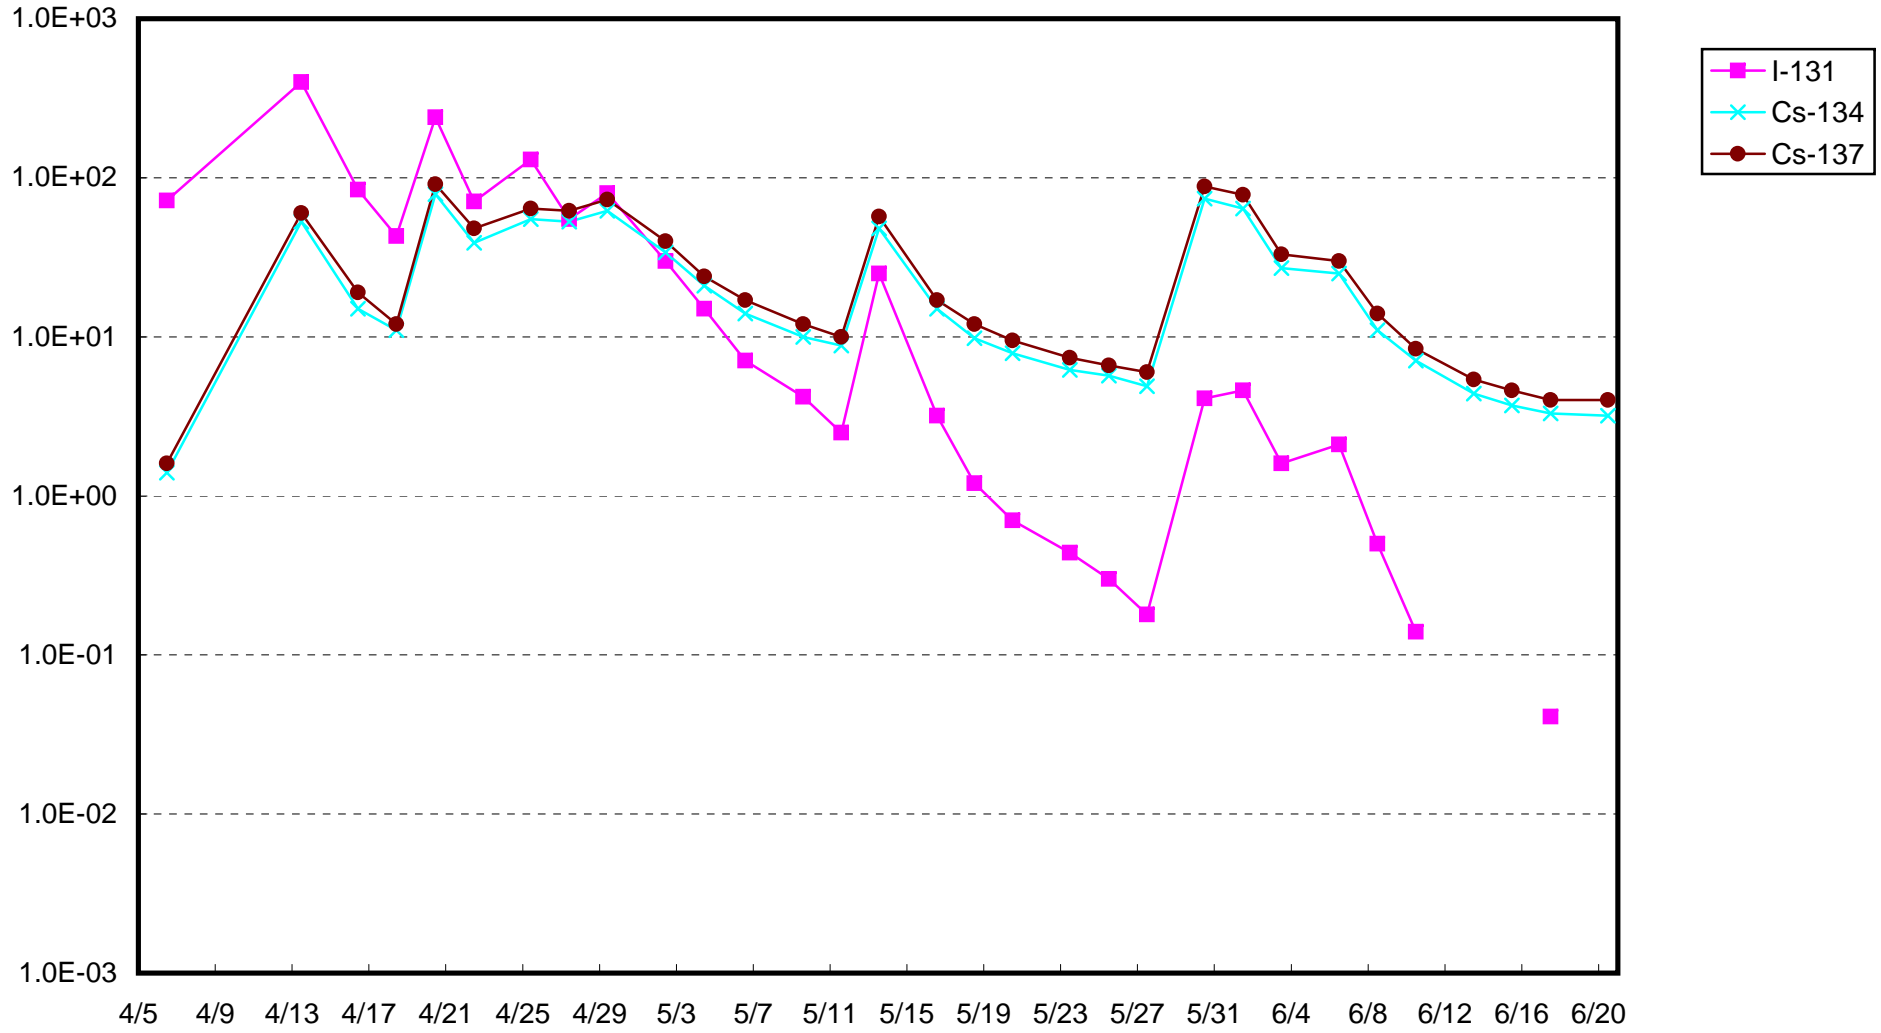

福島第一 1号機サブドレン放射能濃度(Bq/cm<sup>3</sup>)

福島第一 2号機サブドレン放射能濃度(Bq/cm<sup>3</sup>)

福島第一 3号機サブドレン放射能濃度(Bq/cm<sup>3</sup>)

福島第一 4号機サブドレン放射能濃度(Bq/cm<sup>3</sup>)

福島第一 5号機サブドレン放射能濃度(Bq/cm<sup>3</sup>)

福島第一 6号機サブドレン放射能濃度(Bq/cm<sup>3</sup>)

福島第一 構内深井戸放射能濃度 (Bq/cm<sup>3</sup>)