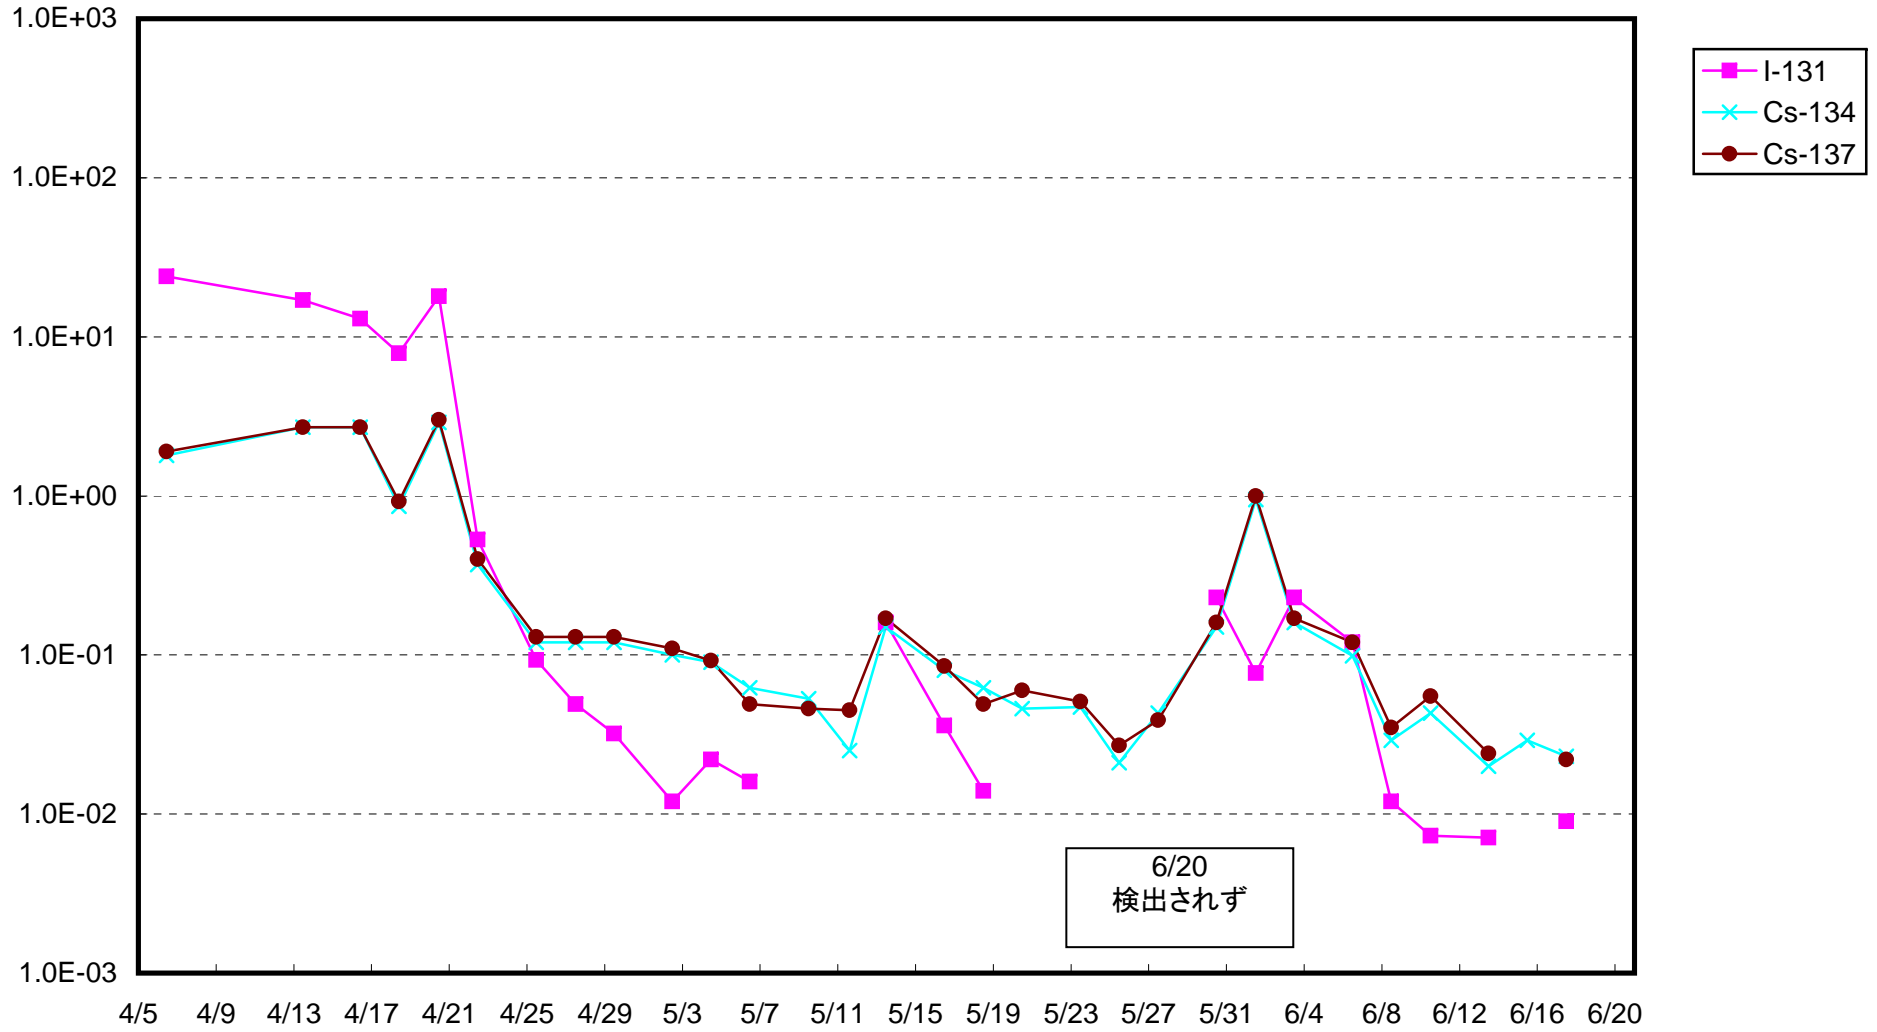

福島第一 1号機サブドレン放射能濃度(Bq/cm<sup>3</sup>)

福島第一 2号機サブドレン放射能濃度(Bq/cm<sup>3</sup>)

福島第一 3号機サブドレン放射能濃度(Bq/cm<sup>3</sup>)

福島第一 4号機サブドレン放射能濃度(Bq/cm<sup>3</sup>)

福島第一 5号機サブドレン放射能濃度(Bq/cm<sup>3</sup>)

福島第一 6号機サブドレン放射能濃度(Bq/cm<sup>3</sup>)

福島第一 構内深井戸放射能濃度 (Bq/cm<sup>3</sup>)