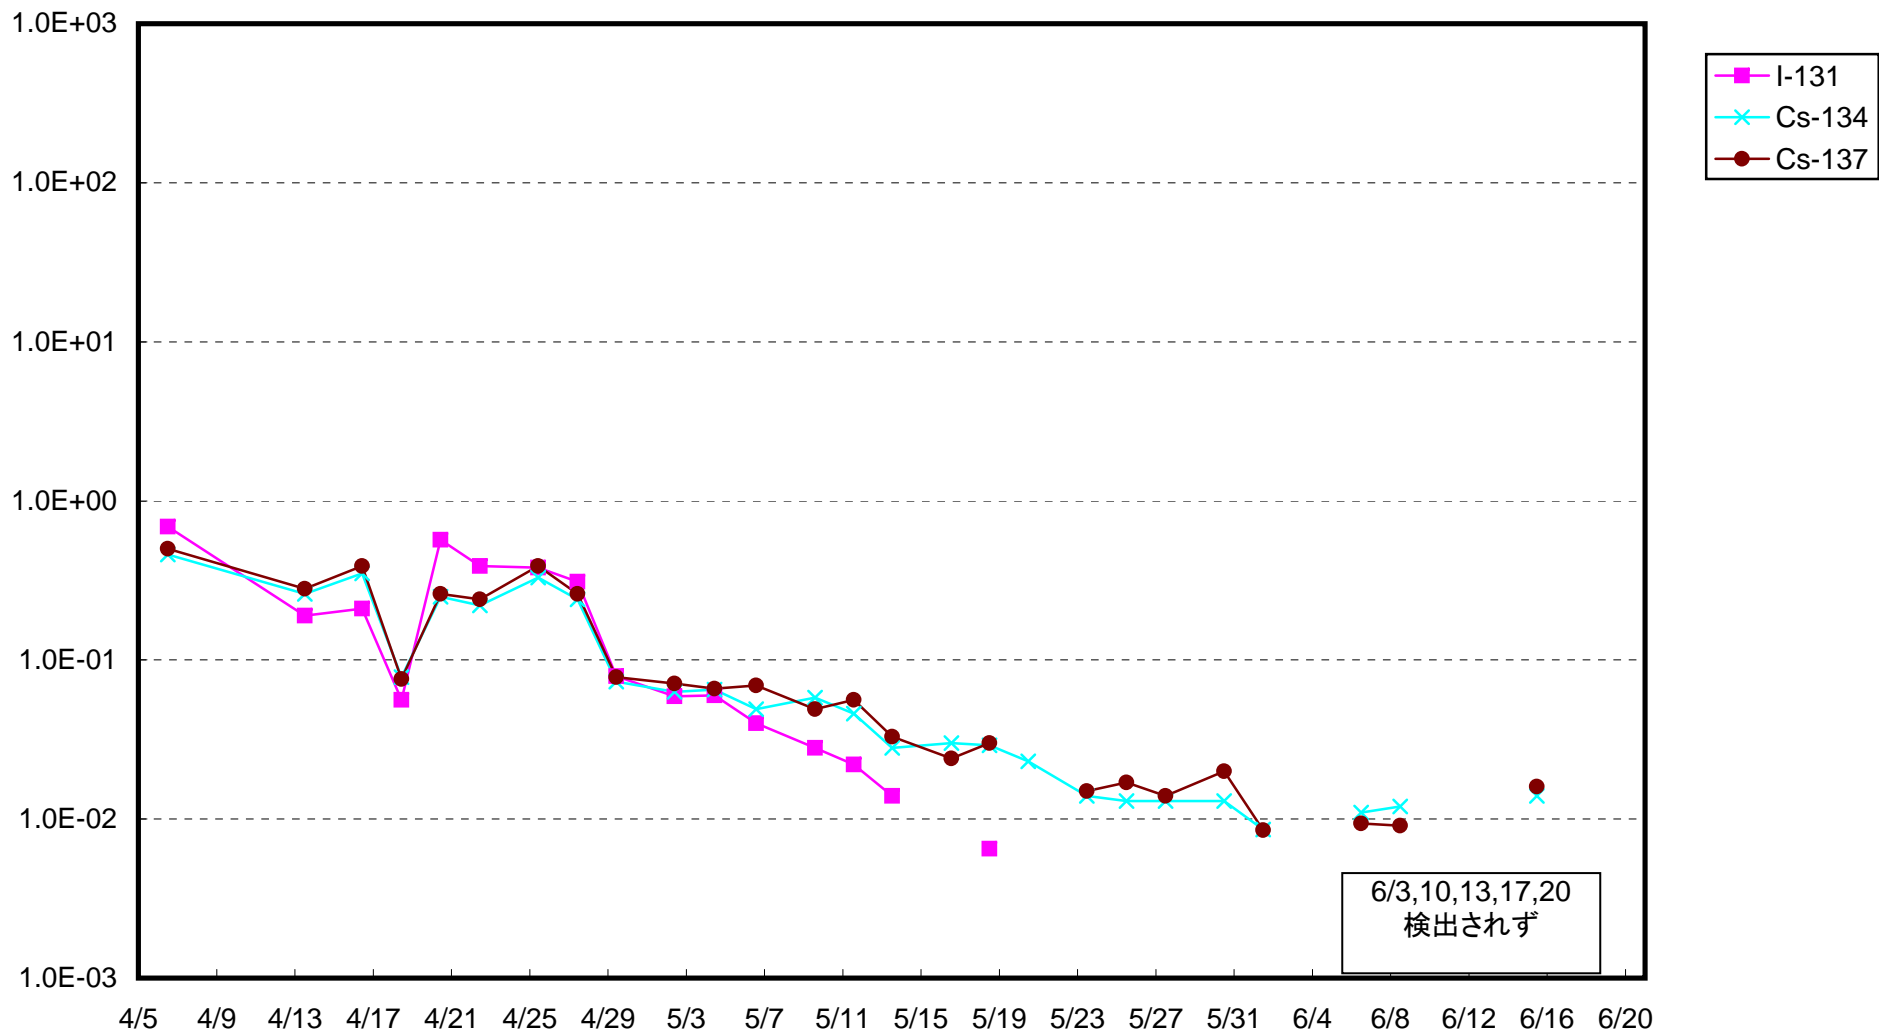

福島第一 1号機サブドレン放射能濃度(Bq/cm<sup>3</sup>)

福島第一 2号機サブドレン放射能濃度(Bq/cm<sup>3</sup>)

福島第一 3号機サブドレン放射能濃度(Bq/cm<sup>3</sup>)

福島第一 4号機サブドレン放射能濃度(Bq/cm<sup>3</sup>)

福島第一 5号機サブドレン放射能濃度(Bq/cm<sup>3</sup>)

福島第一 6号機サブドレン放射能濃度(Bq/cm<sup>3</sup>)

福島第一 構内深井戸放射能濃度 (Bq/cm<sup>3</sup>)