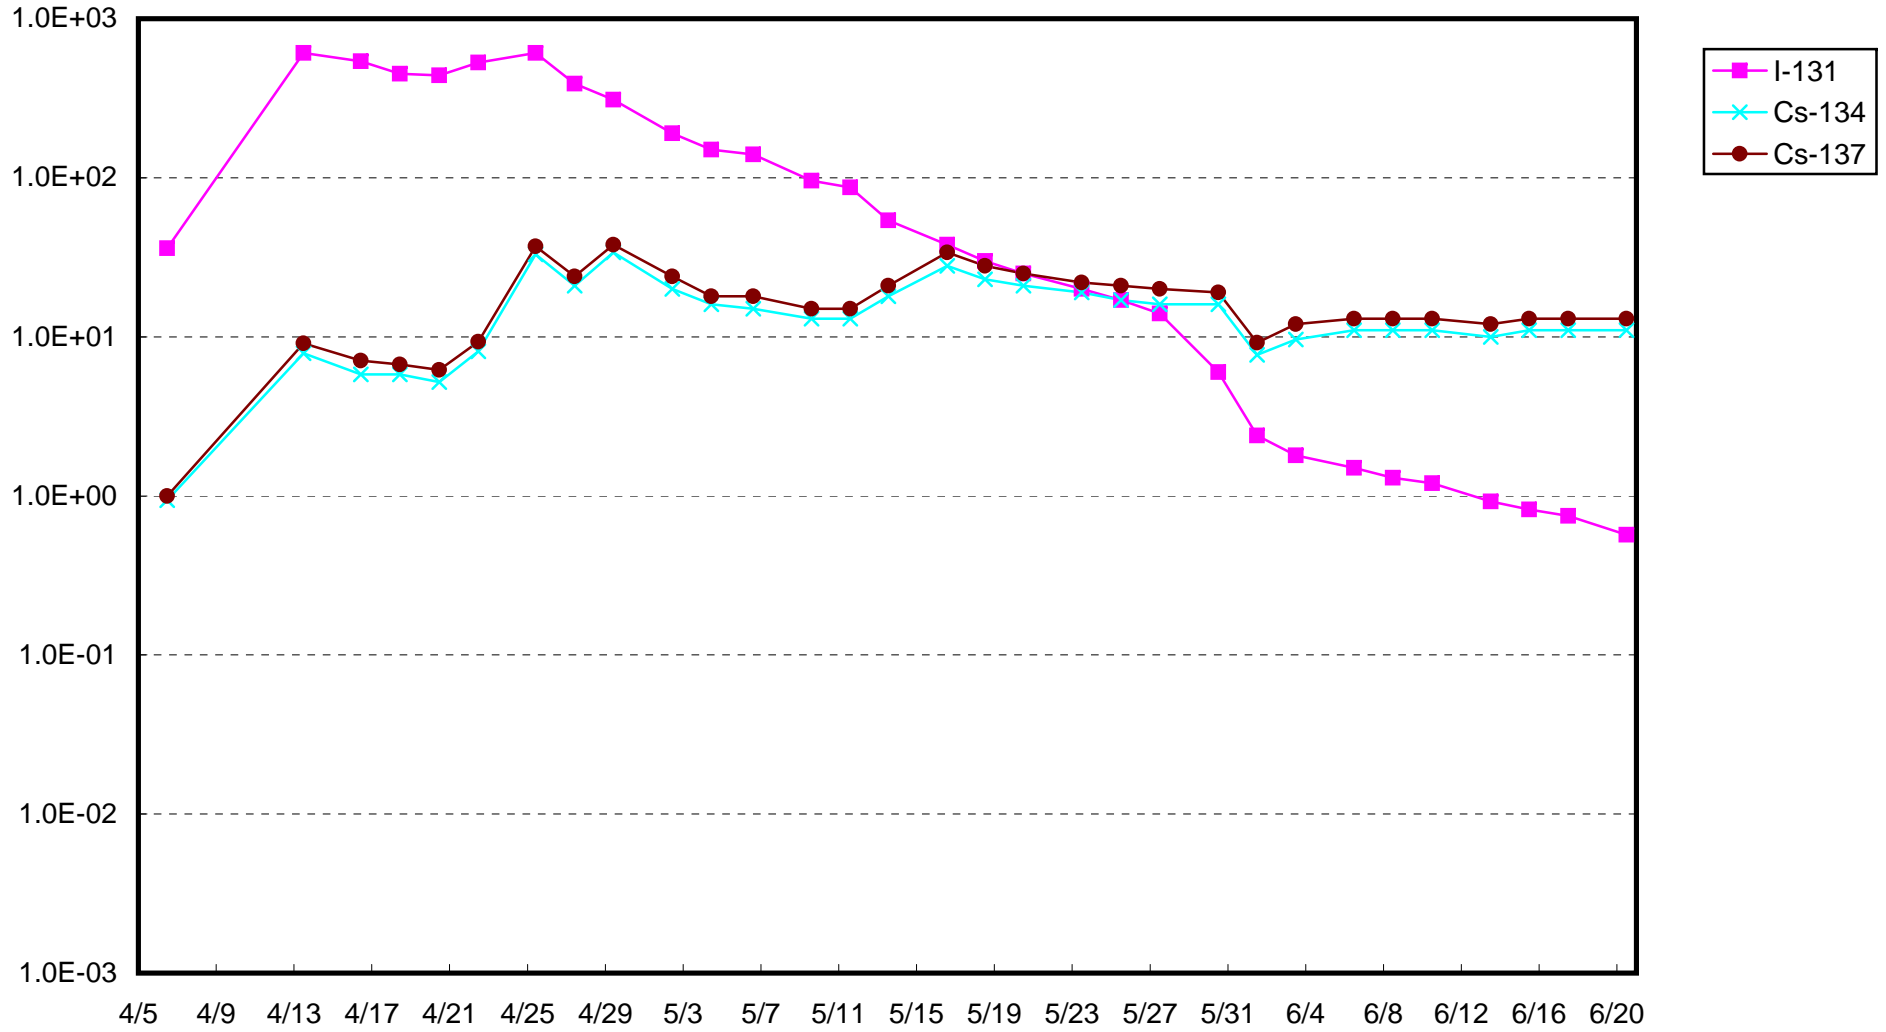

福島第一 1号機サブドレン放射能濃度(Bq/cm<sup>3</sup>)

福島第一 2号機サブドレン放射能濃度(Bq/cm<sup>3</sup>)

福島第一 3号機サブドレン放射能濃度(Bq/cm<sup>3</sup>)

福島第一 4号機サブドレン放射能濃度(Bq/cm<sup>3</sup>)

福島第一 5号機サブドレン放射能濃度(Bq/cm<sup>3</sup>)

福島第一 6号機サブドレン放射能濃度(Bq/cm<sup>3</sup>)

福島第一 構内深井戸放射能濃度 (Bq/cm<sup>3</sup>)