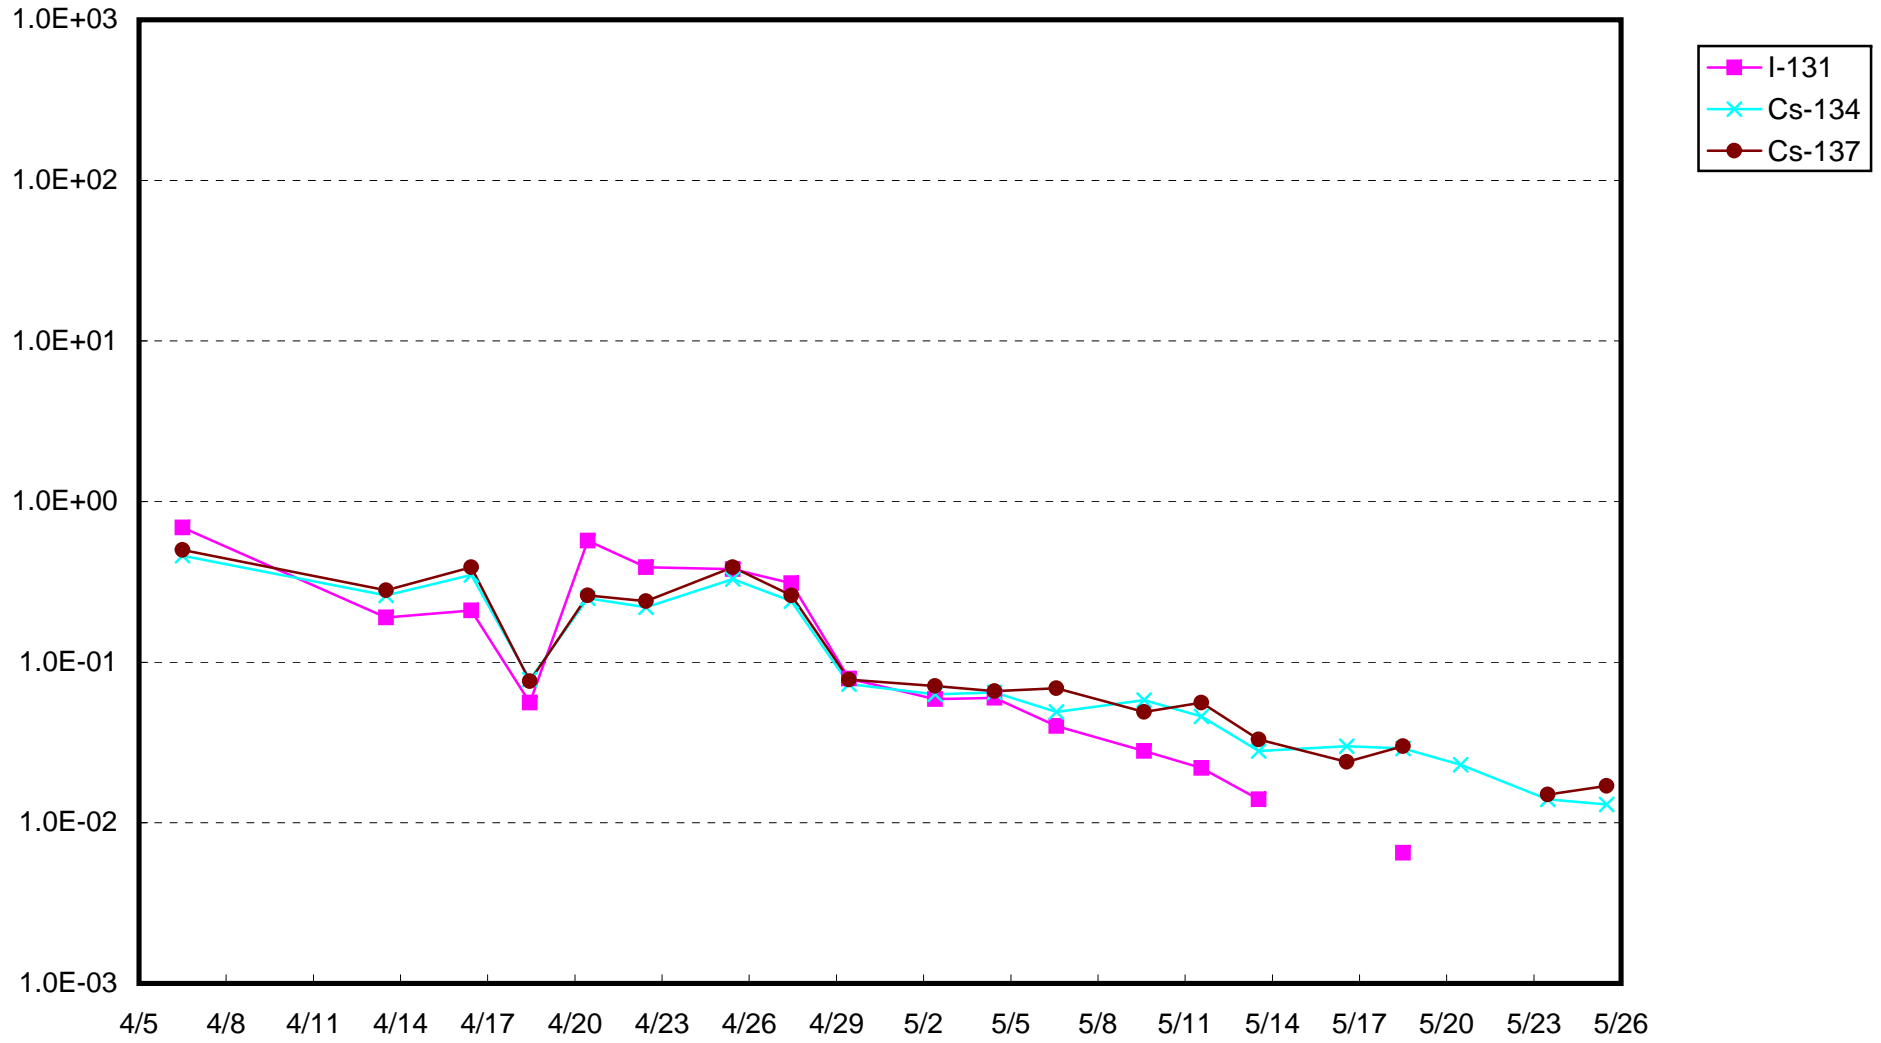

福島第一 1号機サブドレン放射能濃度(Bq/cm³)

福島第一 2号機サブドレン放射能濃度(Bq/cm³)

福島第一 3号機サブドレン放射能濃度(Bq/cm³)

福島第一 4号機サブドレン放射能濃度(Bq/cm³)

福島第一 5号機サブドレン放射能濃度(Bq/cm³)

福島第一 6号機サブドレン放射能濃度(Bq/cm³)

福島第一 構内深井戸放射能濃度(Bq/cm³)