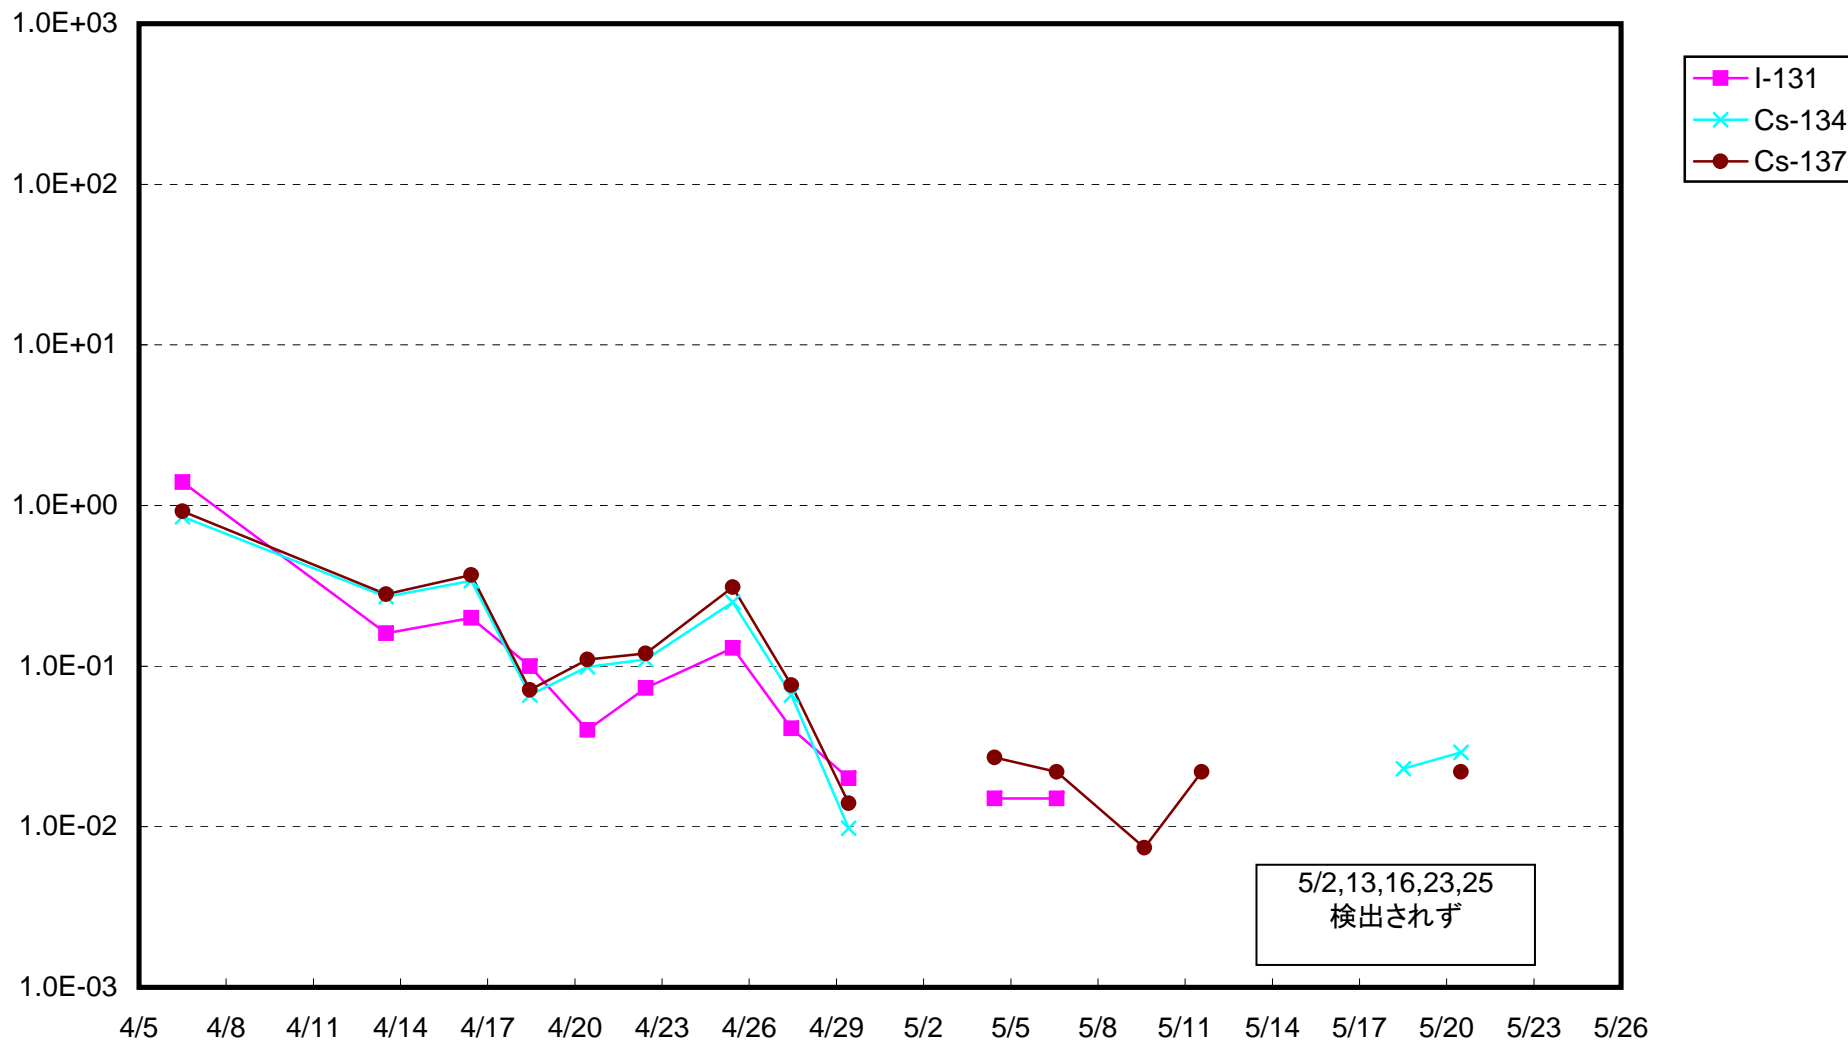

福島第一 1号機サブドレン放射能濃度(Bq/cm³)

福島第一 2号機サブドレン放射能濃度(Bq/cm³)

福島第一 3号機サブドレン放射能濃度(Bq/cm³)

福島第一 4号機サブドレン放射能濃度(Bq/cm³)

福島第一 5号機サブドレン放射能濃度(Bq/cm³)

福島第一 6号機サブドレン放射能濃度(Bq/cm³)

福島第一 構内深井戸放射能濃度(Bq/cm³)