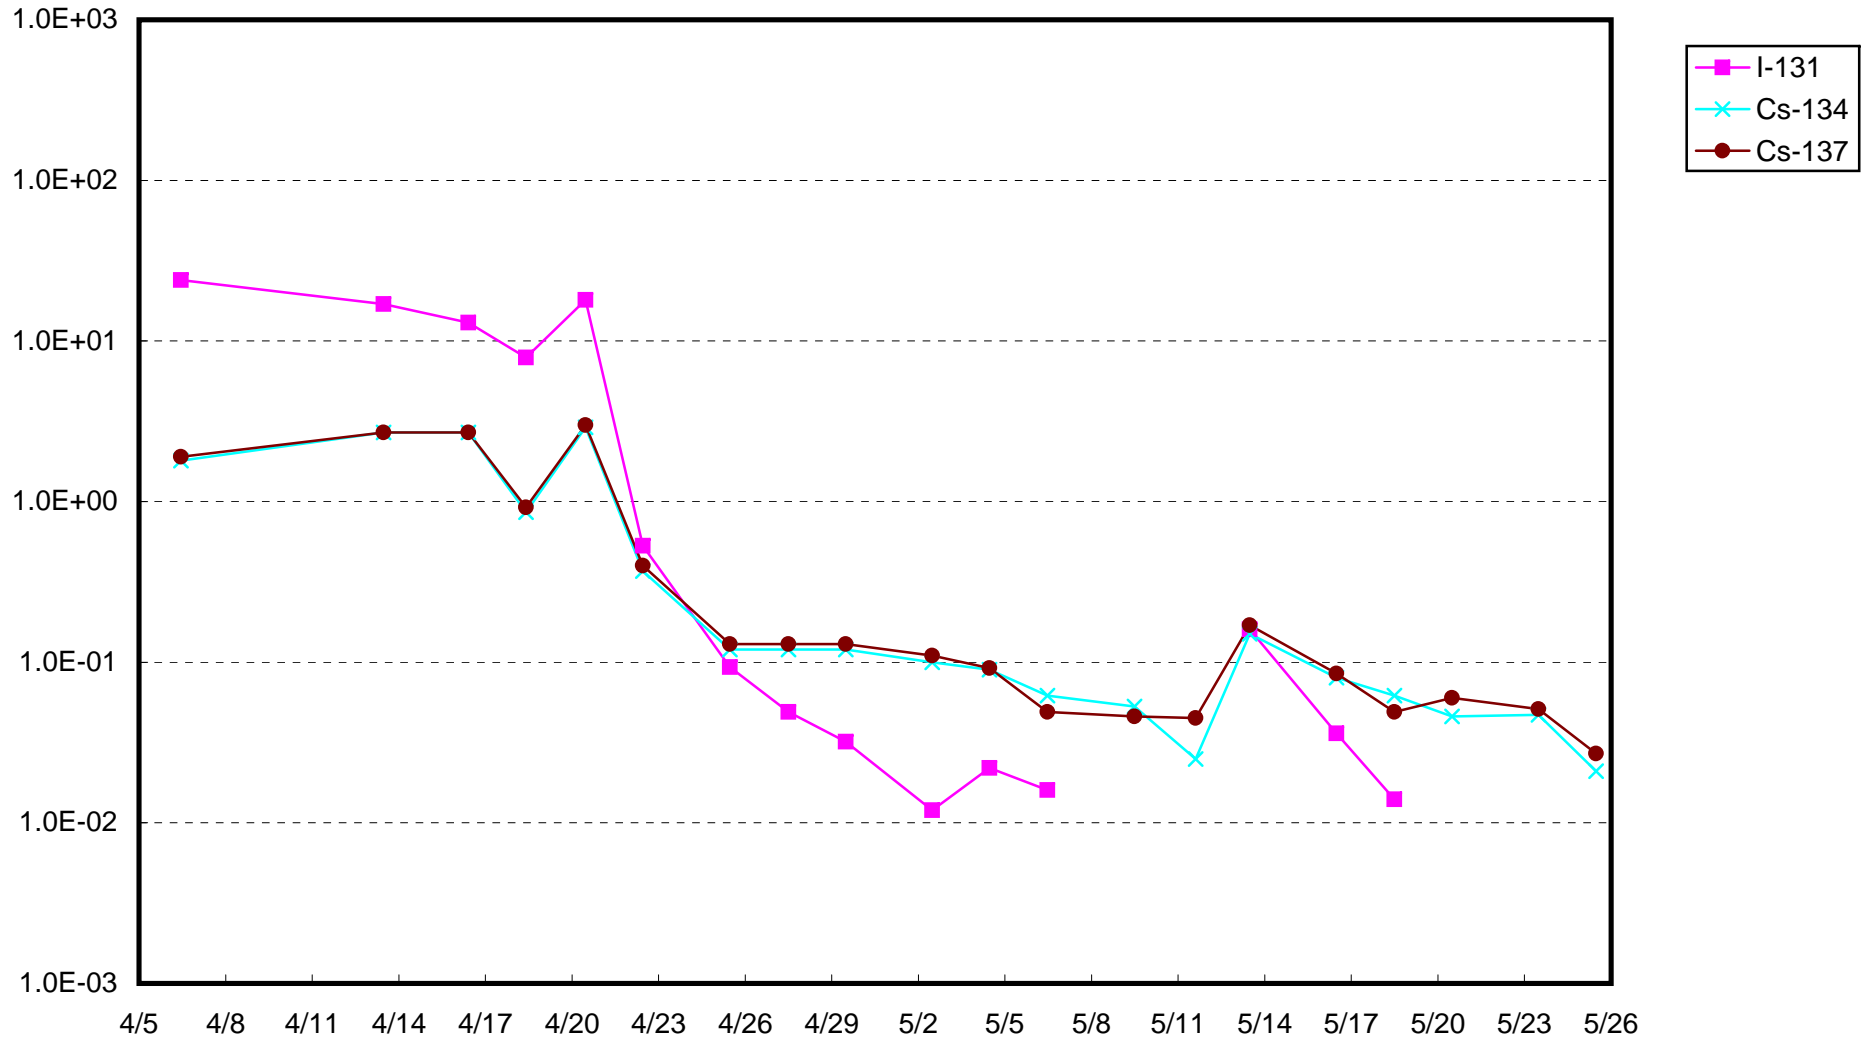

福島第一 1号機サブドレン放射能濃度(Bq/cm³)

福島第一 2号機サブドレン放射能濃度(Bq/cm³)

福島第一 3号機サブドレン放射能濃度(Bq/cm³)

福島第一 4号機サブドレン放射能濃度(Bq/cm³)

福島第一 5号機サブドレン放射能濃度(Bq/cm³)

福島第一 6号機サブドレン放射能濃度(Bq/cm³)

福島第一 構内深井戸放射能濃度(Bq/cm³)