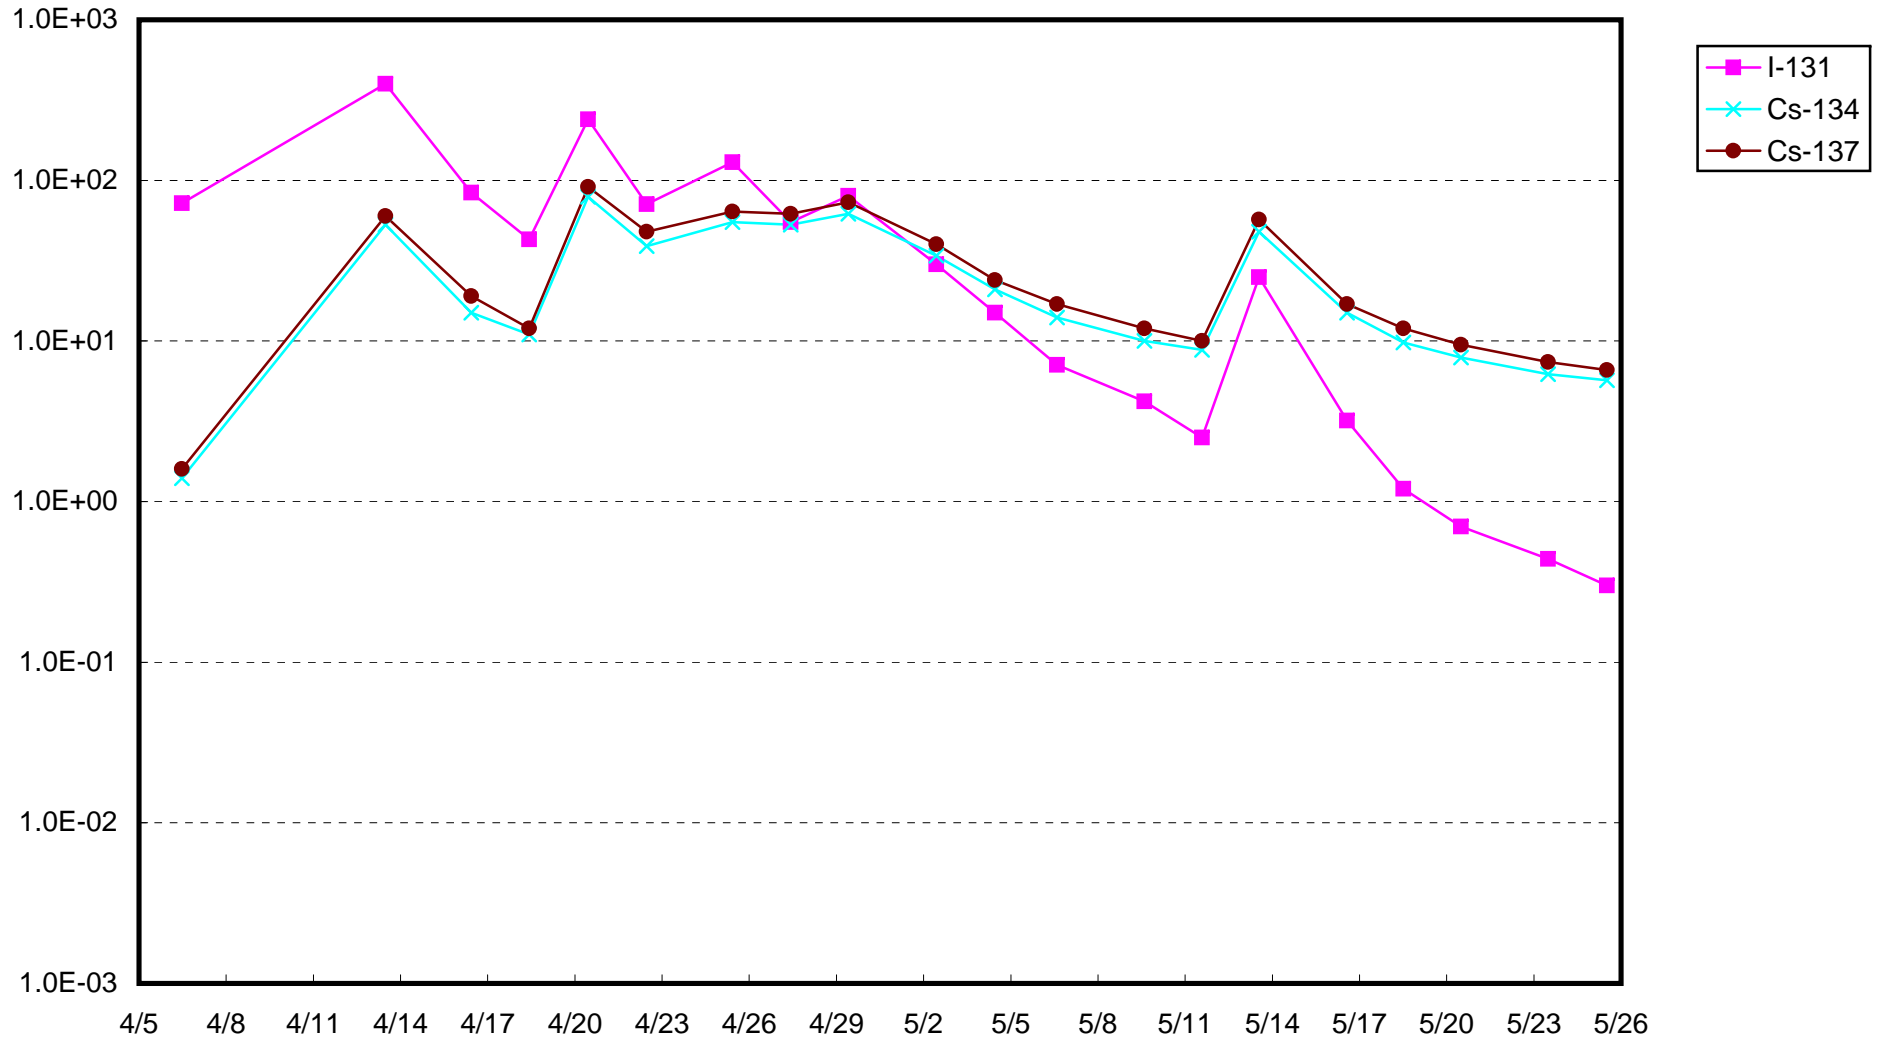

福島第一 1号機サブドレン放射能濃度(Bq/cm³)

福島第一 2号機サブドレン放射能濃度(Bq/cm³)

福島第一 3号機サブドレン放射能濃度(Bq/cm³)

福島第一 4号機サブドレン放射能濃度(Bq/cm³)

福島第一 5号機サブドレン放射能濃度(Bq/cm³)

福島第一 6号機サブドレン放射能濃度(Bq/cm³)

福島第一 構内深井戸放射能濃度(Bq/cm³)