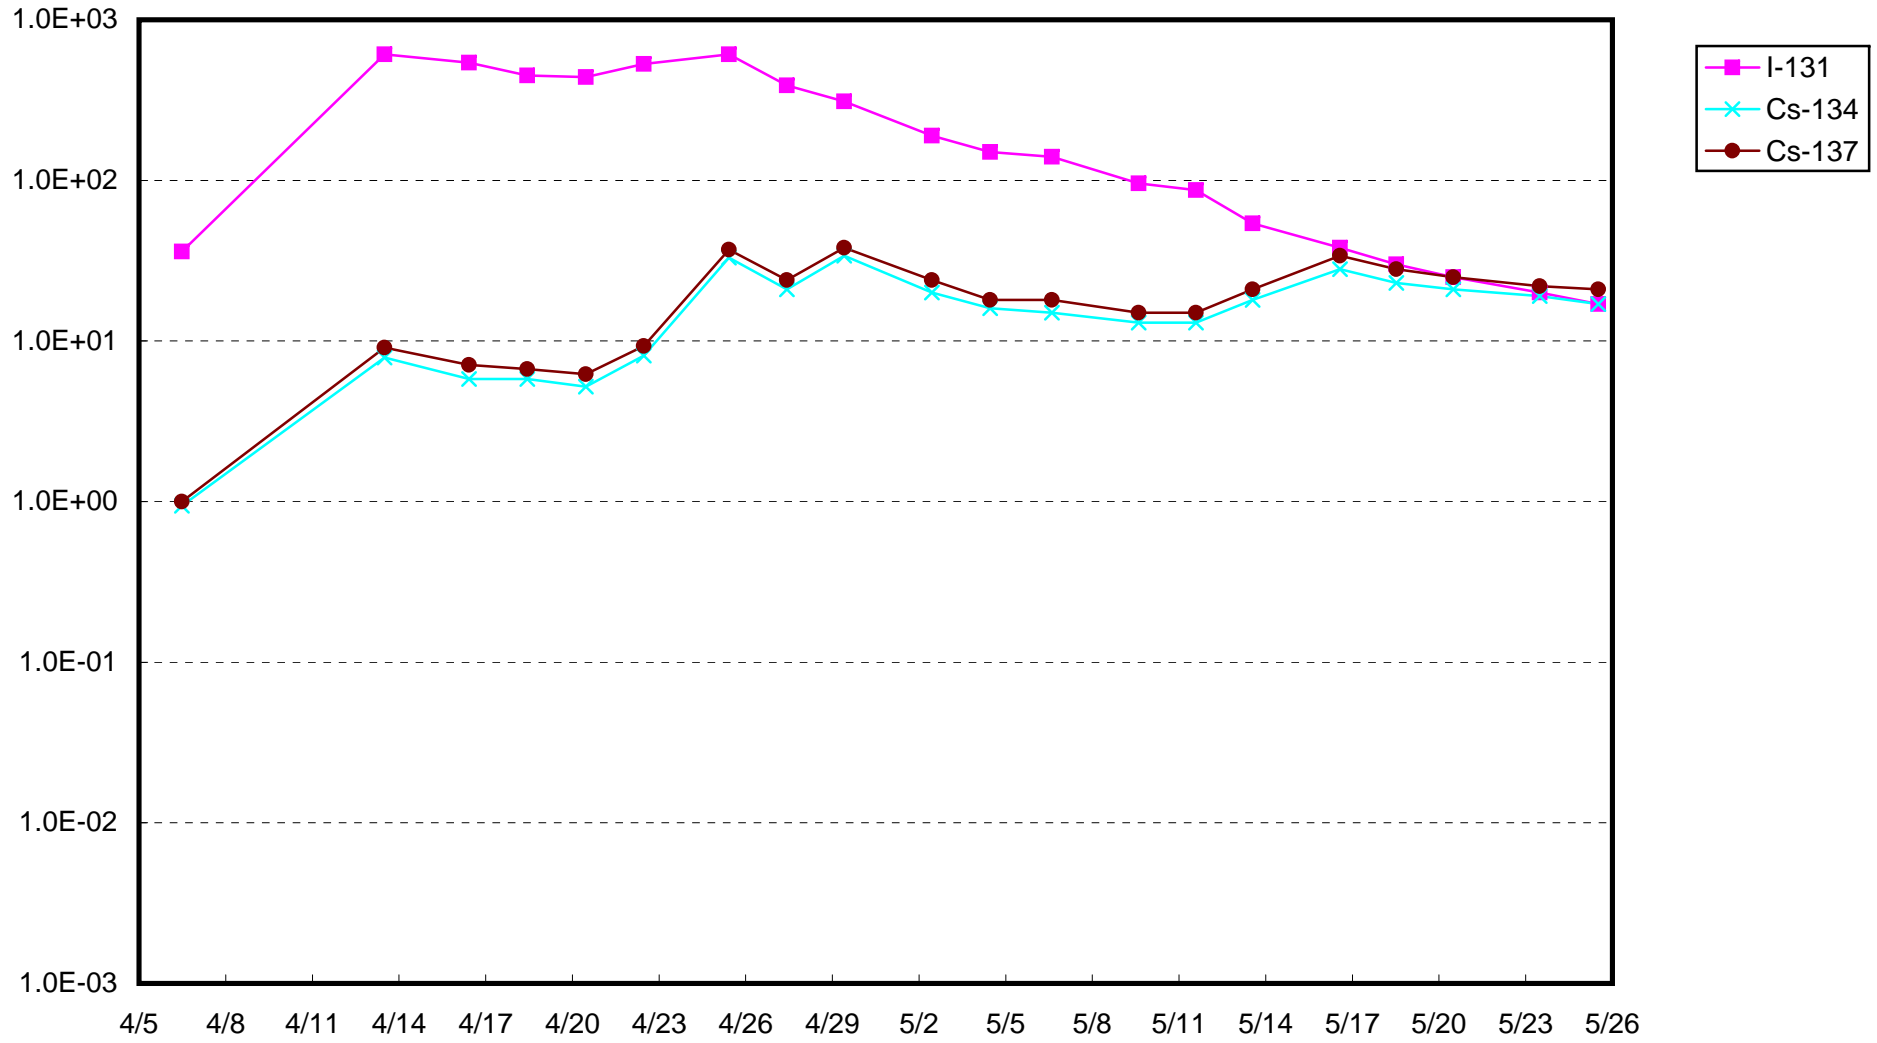

福島第一 1号機サブドレン放射能濃度(Bq/cm³)

福島第一 2号機サブドレン放射能濃度(Bq/cm³)

福島第一 3号機サブドレン放射能濃度(Bq/cm³)

福島第一 4号機サブドレン放射能濃度(Bq/cm³)

福島第一 5号機サブドレン放射能濃度(Bq/cm³)

福島第一 6号機サブドレン放射能濃度(Bq/cm³)

福島第一 構内深井戸放射能濃度(Bq/cm³)