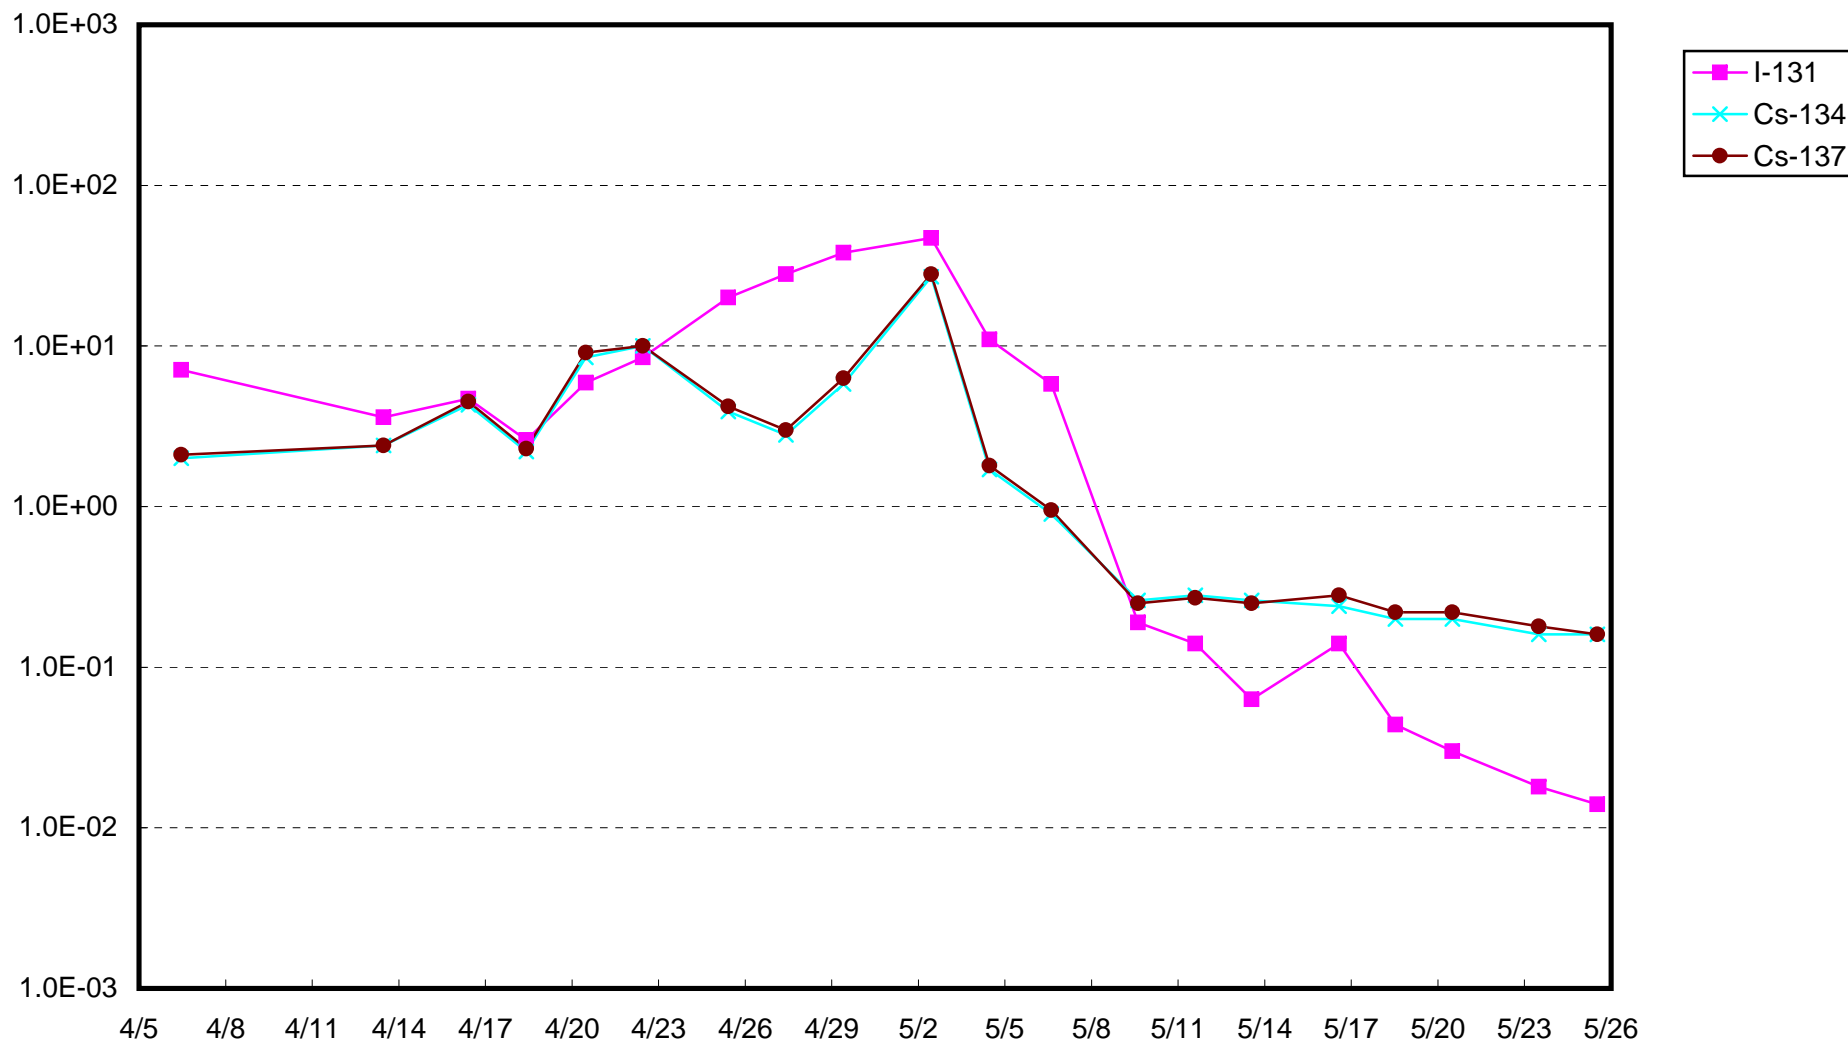

福島第一 1号機サブドレン放射能濃度(Bq/cm³)

福島第一 2号機サブドレン放射能濃度(Bq/cm³)

福島第一 3号機サブドレン放射能濃度(Bq/cm³)

福島第一 4号機サブドレン放射能濃度(Bq/cm³)

福島第一 5号機サブドレン放射能濃度(Bq/cm³)

福島第一 6号機サブドレン放射能濃度(Bq/cm³)

福島第一 構内深井戸放射能濃度(Bq/cm³)