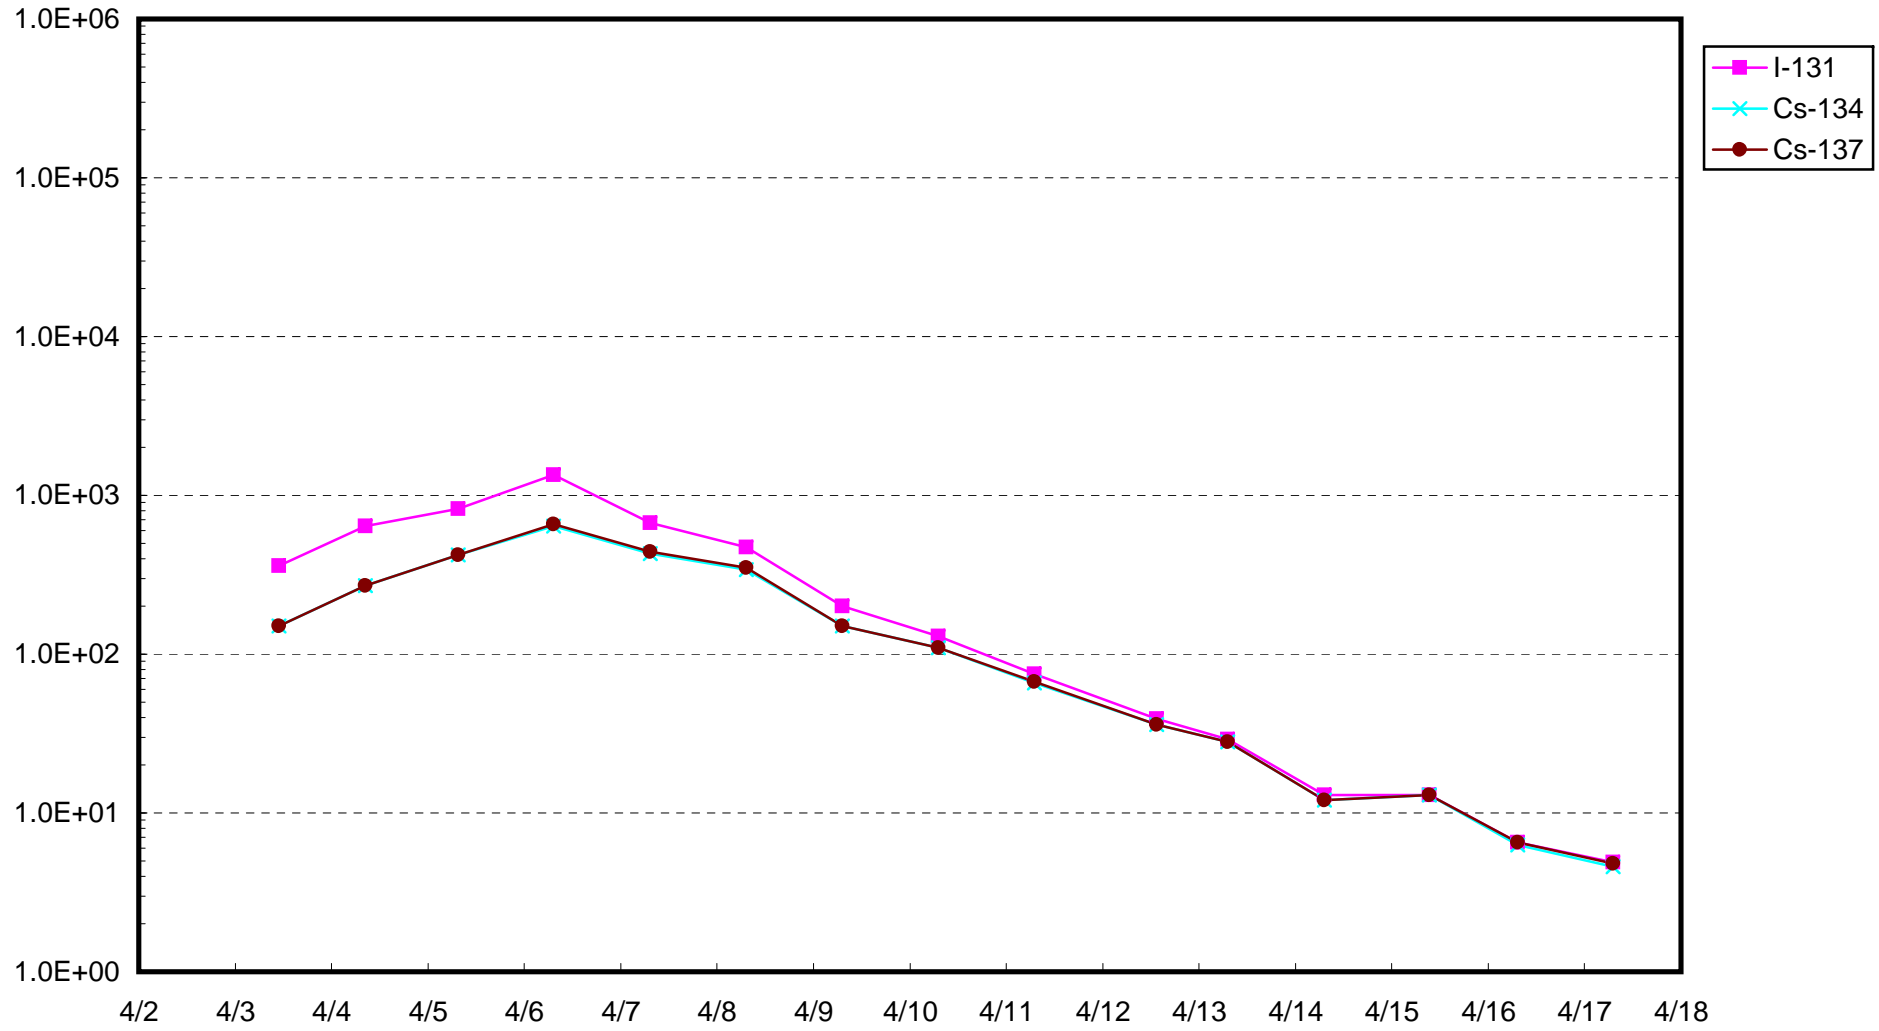

1F物揚場付近 海水放射能濃度 (Bq / cm³)

1F2号機バースクリーン付近海水放射能濃度(シルトフェンス内側)(Bq/cm³)

1F1 ~ 4号機取水口内南側海水放射能濃度 (Bq / cm³)

1F1~4号機取水口内北側海水放射能濃度(Bq/cm³)