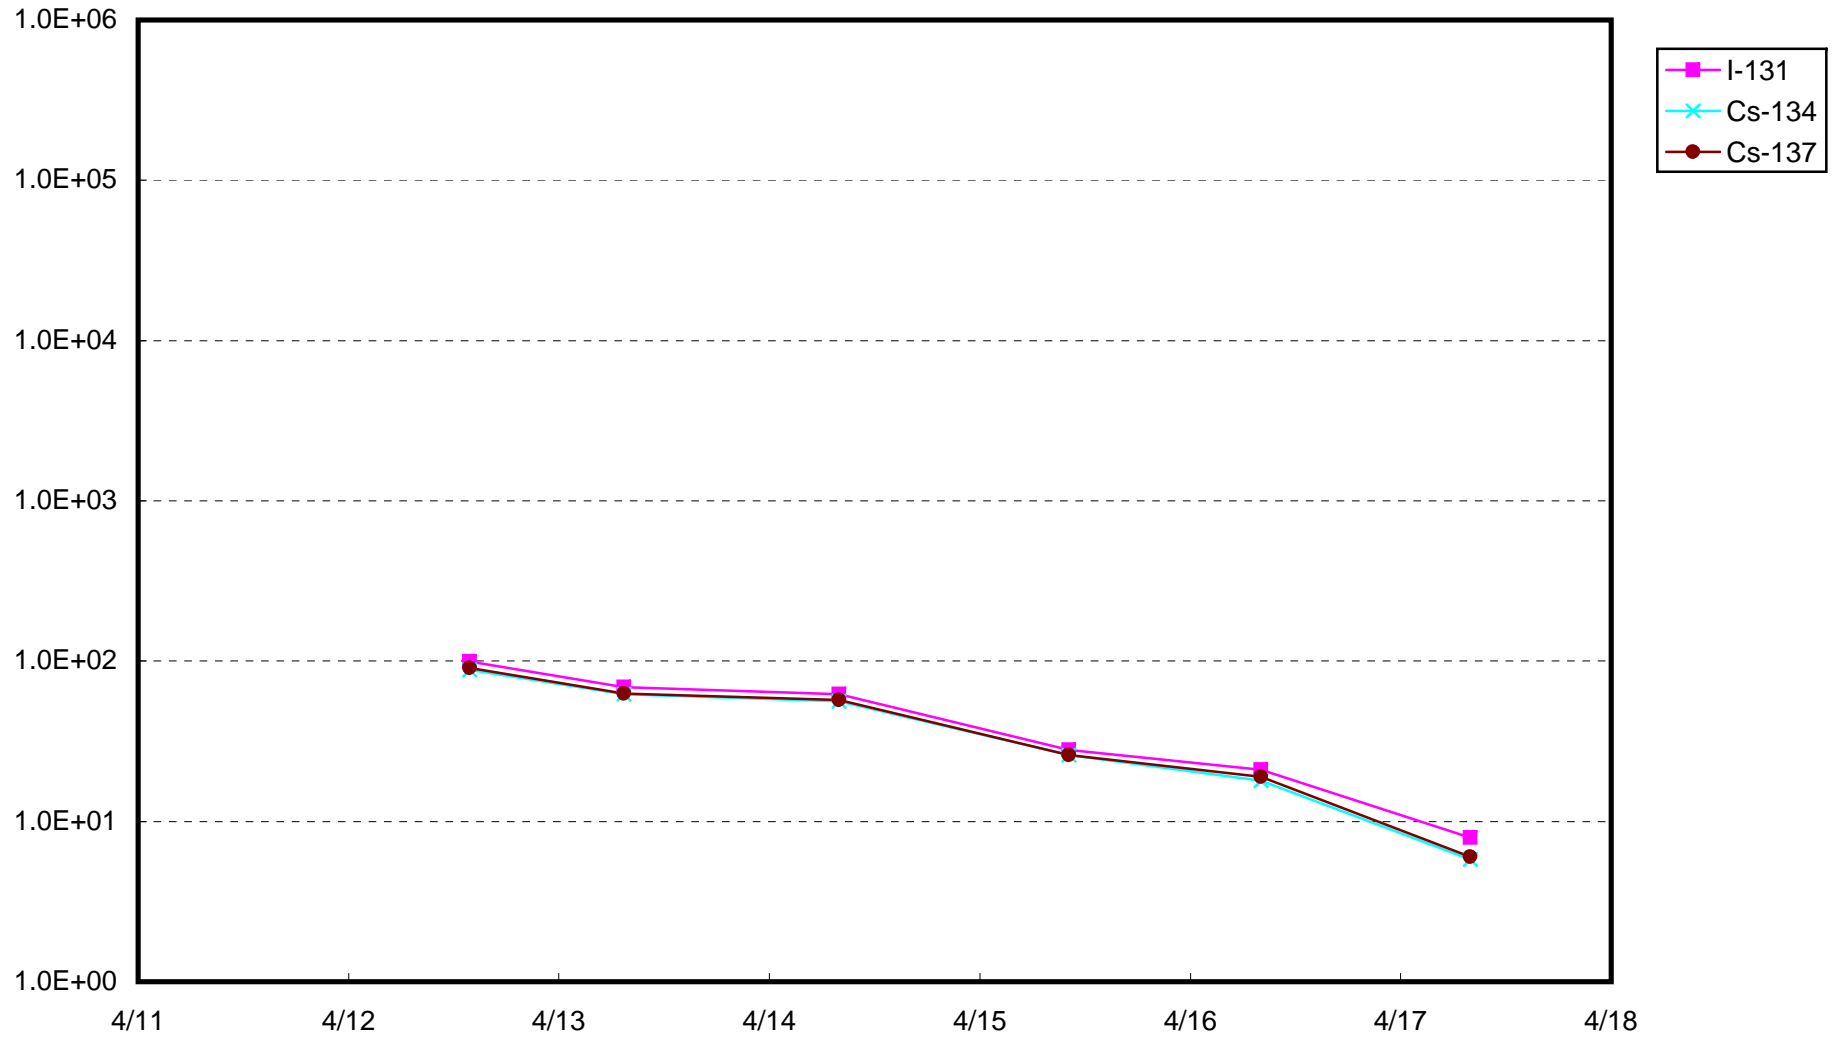

1F物揚場付近 海水放射能濃度 (Bq / cm³)

1F2号機バースクリーン付近海水放射能濃度(シルトフェンス内側)(Bq/cm³)

1F1 ~ 4号機取水口内南側海水放射能濃度 (Bq / cm³)

1F1~4号機取水口内北側海水放射能濃度(Bq/cm³)