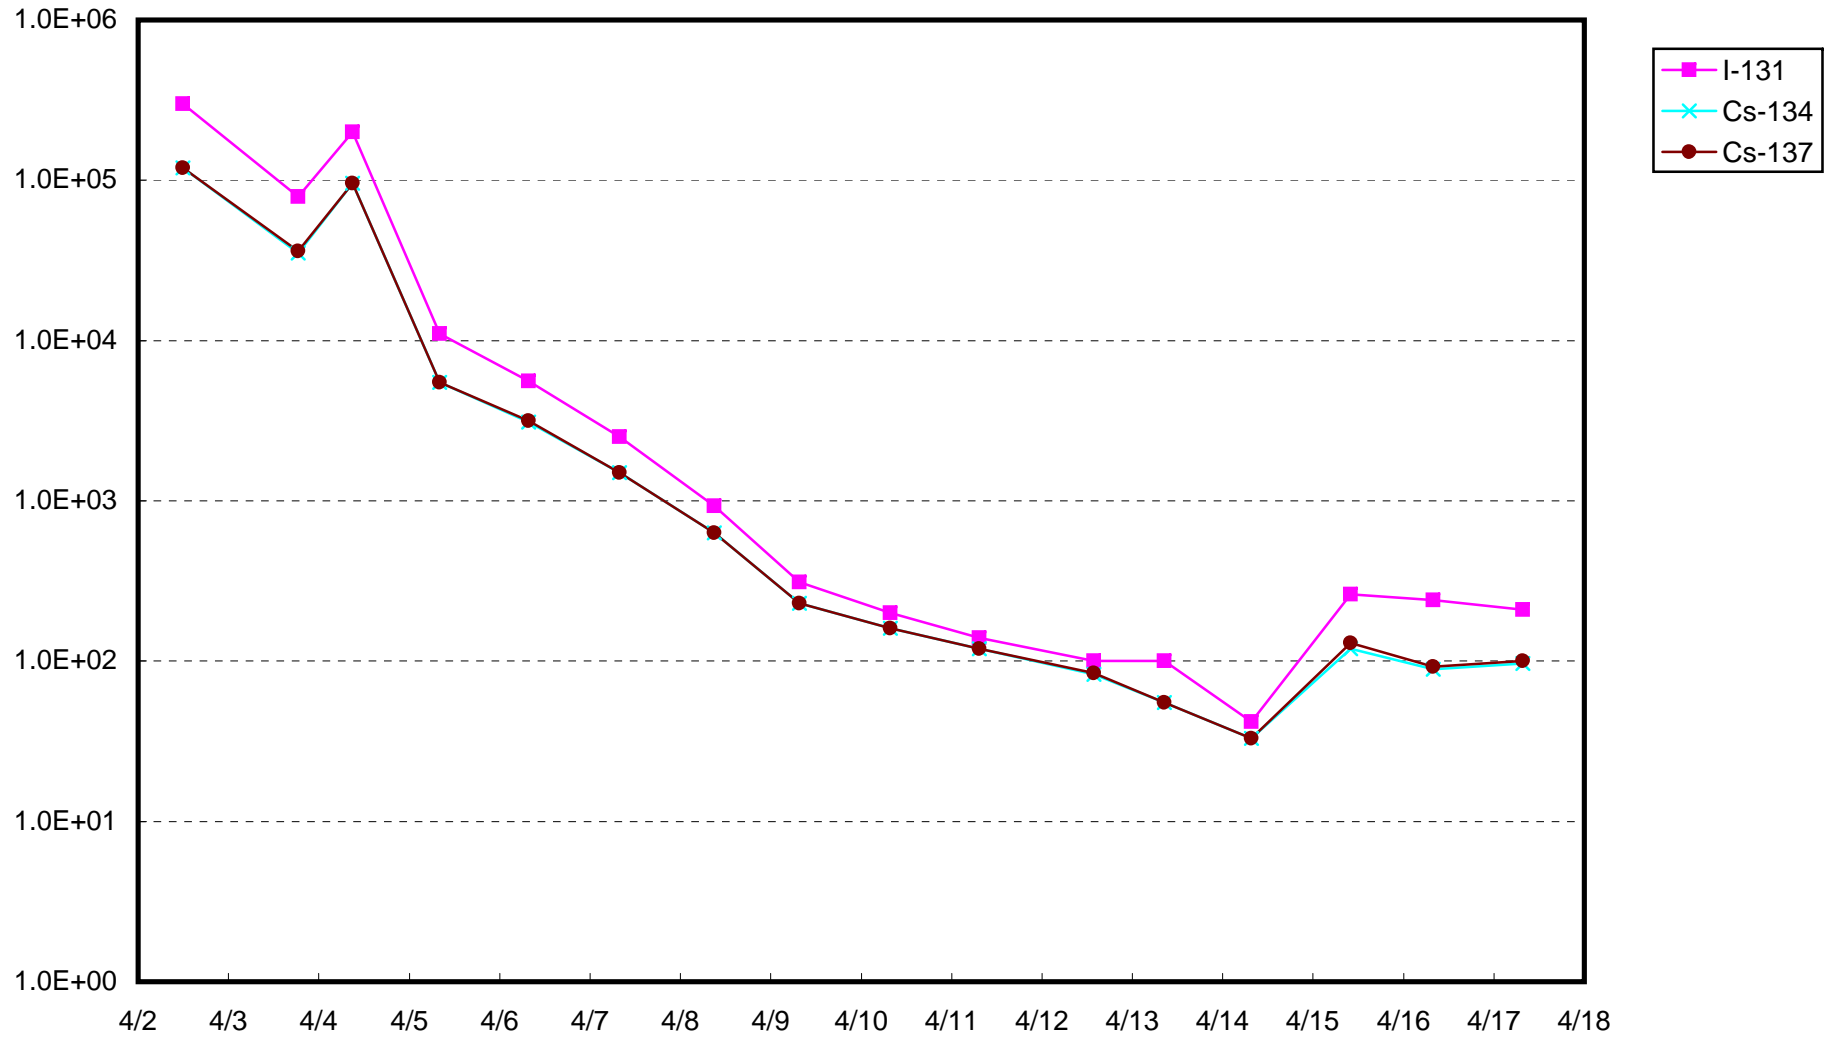

1F物揚場付近 海水放射能濃度 (Bq / cm³)

1F2号機バースクリーン付近海水放射能濃度(シルトフェンス内側)(Bq/cm³)

1F1 ~ 4号機取水口内南側海水放射能濃度 (Bq / cm³)

1F1~4号機取水口内北側海水放射能濃度(Bq/cm³)