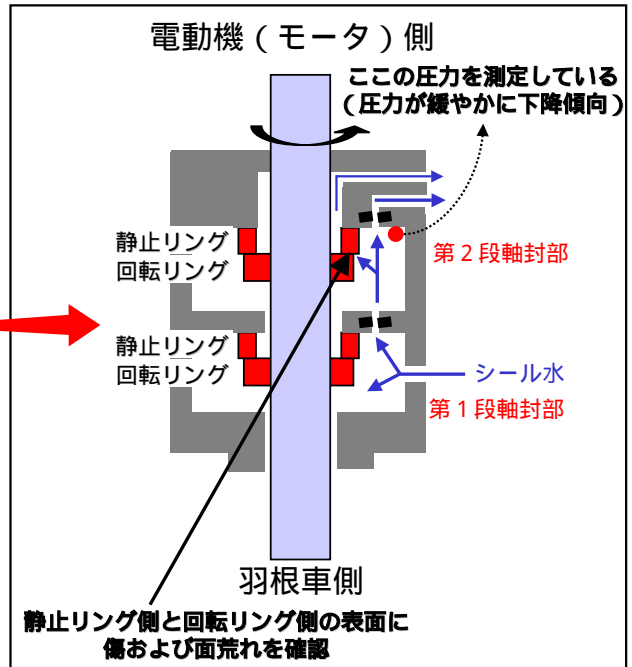

系統概略図

原子炉再循環ポンプ概略図

軸封部拡大図

4号機原子炉再循環ポンプ軸封部概略図